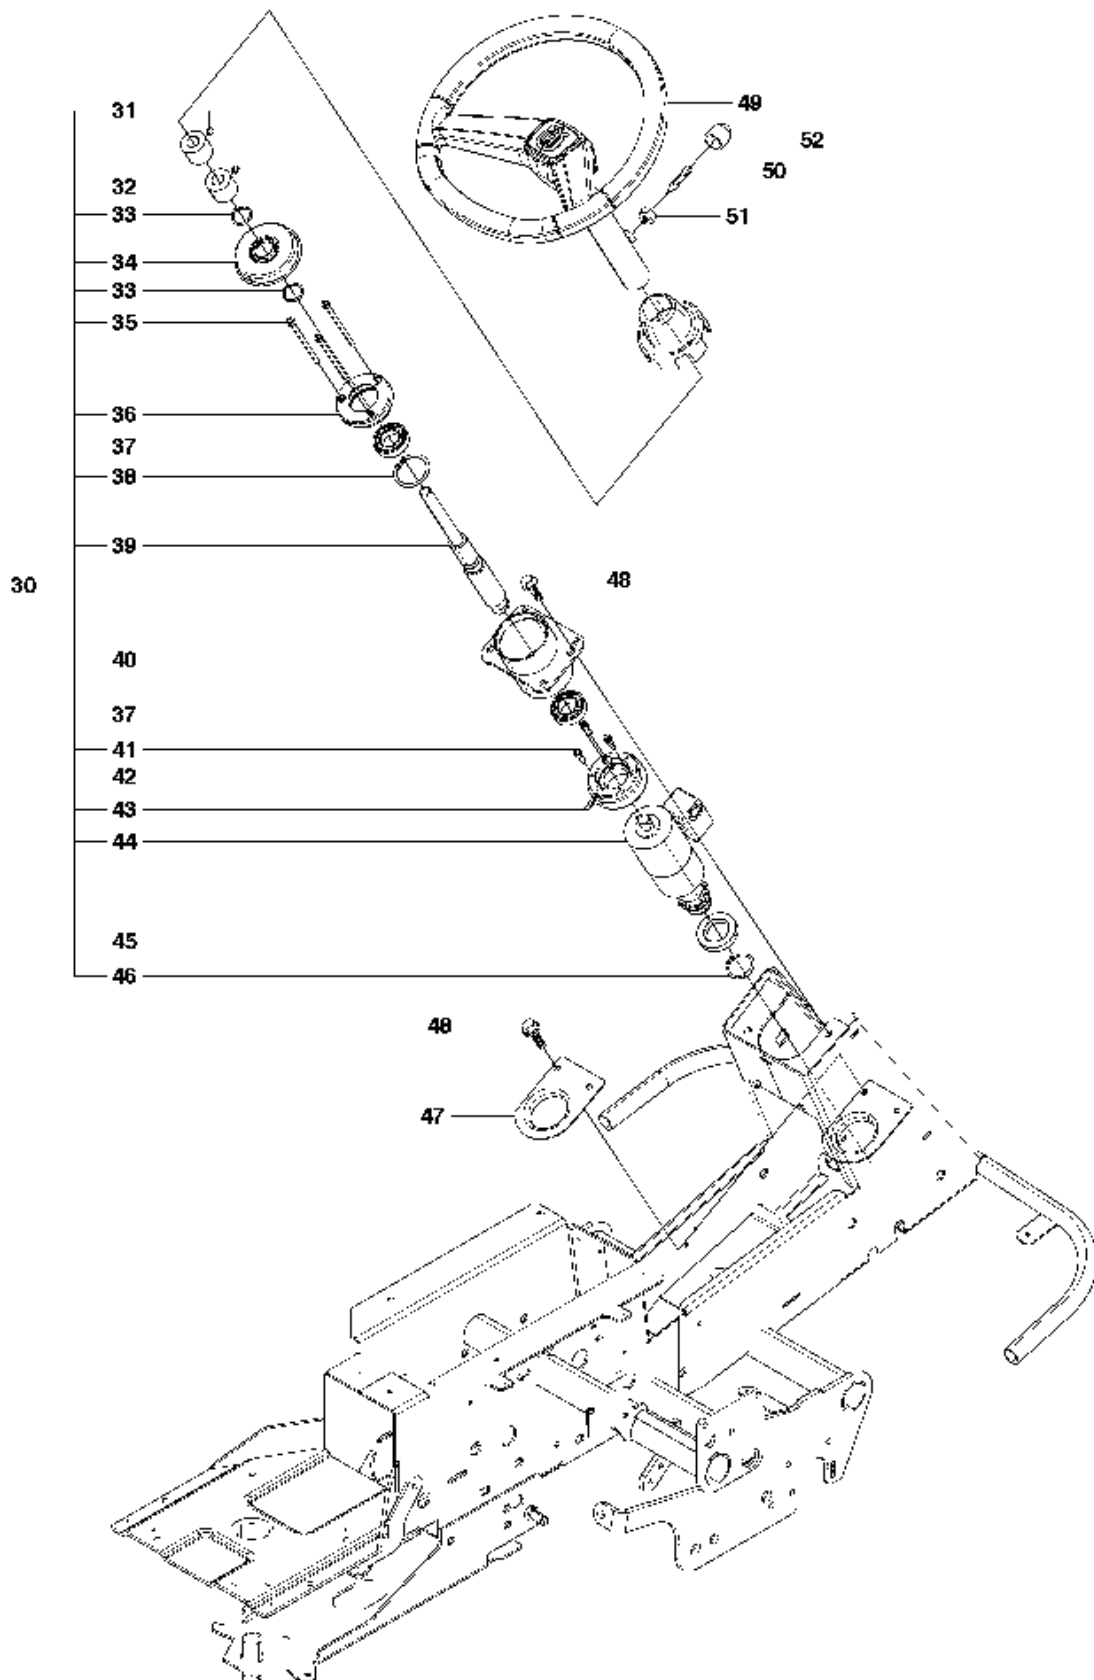

PF21, PF21 AWD
STEERING SYSTEM

REF.	ART. NR	ARTIKELBESKRIVNING	ANMÄRKNING	KIT
30	502636001	STYRSERVO		1
31	728844305	SKRUV IHSETM		2 30
32	506863401	MEDBRINGARE		2 30
33	735312600	SPÄRRING		2 30
34	535423701	BÄLG		1 30
35	535432801	SKRUV IHSCM		3 30
36	535423601	LAGERHUS		1 30
37	738210504	KULLAGER		2 30
38	735314010	SPÄRRING		1 30
39	535421901	RATTSTÅNG		1 30
40	502296201	FÖRSTÄRKNINGSRÖR		1 30
41	725537001	SKRUV IHSCM		3 30
42	535423501	LAGERHUS		1 30
43	721433501	SPÄNNSTIFT		1 30
44	535457102	STYRSERVO		1 30
45	535427801	KULLAGER		1 30
46	735313300	SPÄRRING		1 30
47	504538201	LAGERHÅLLARE		1
48	506570104	SKRUV EHHFM		4
49	544375201	RATT		1
50	728745505	SKRUV IHSETM		1
51	731231801	MUTTER (HEXAGON)		1
52	544433201	SKYDDSKÅPA		1