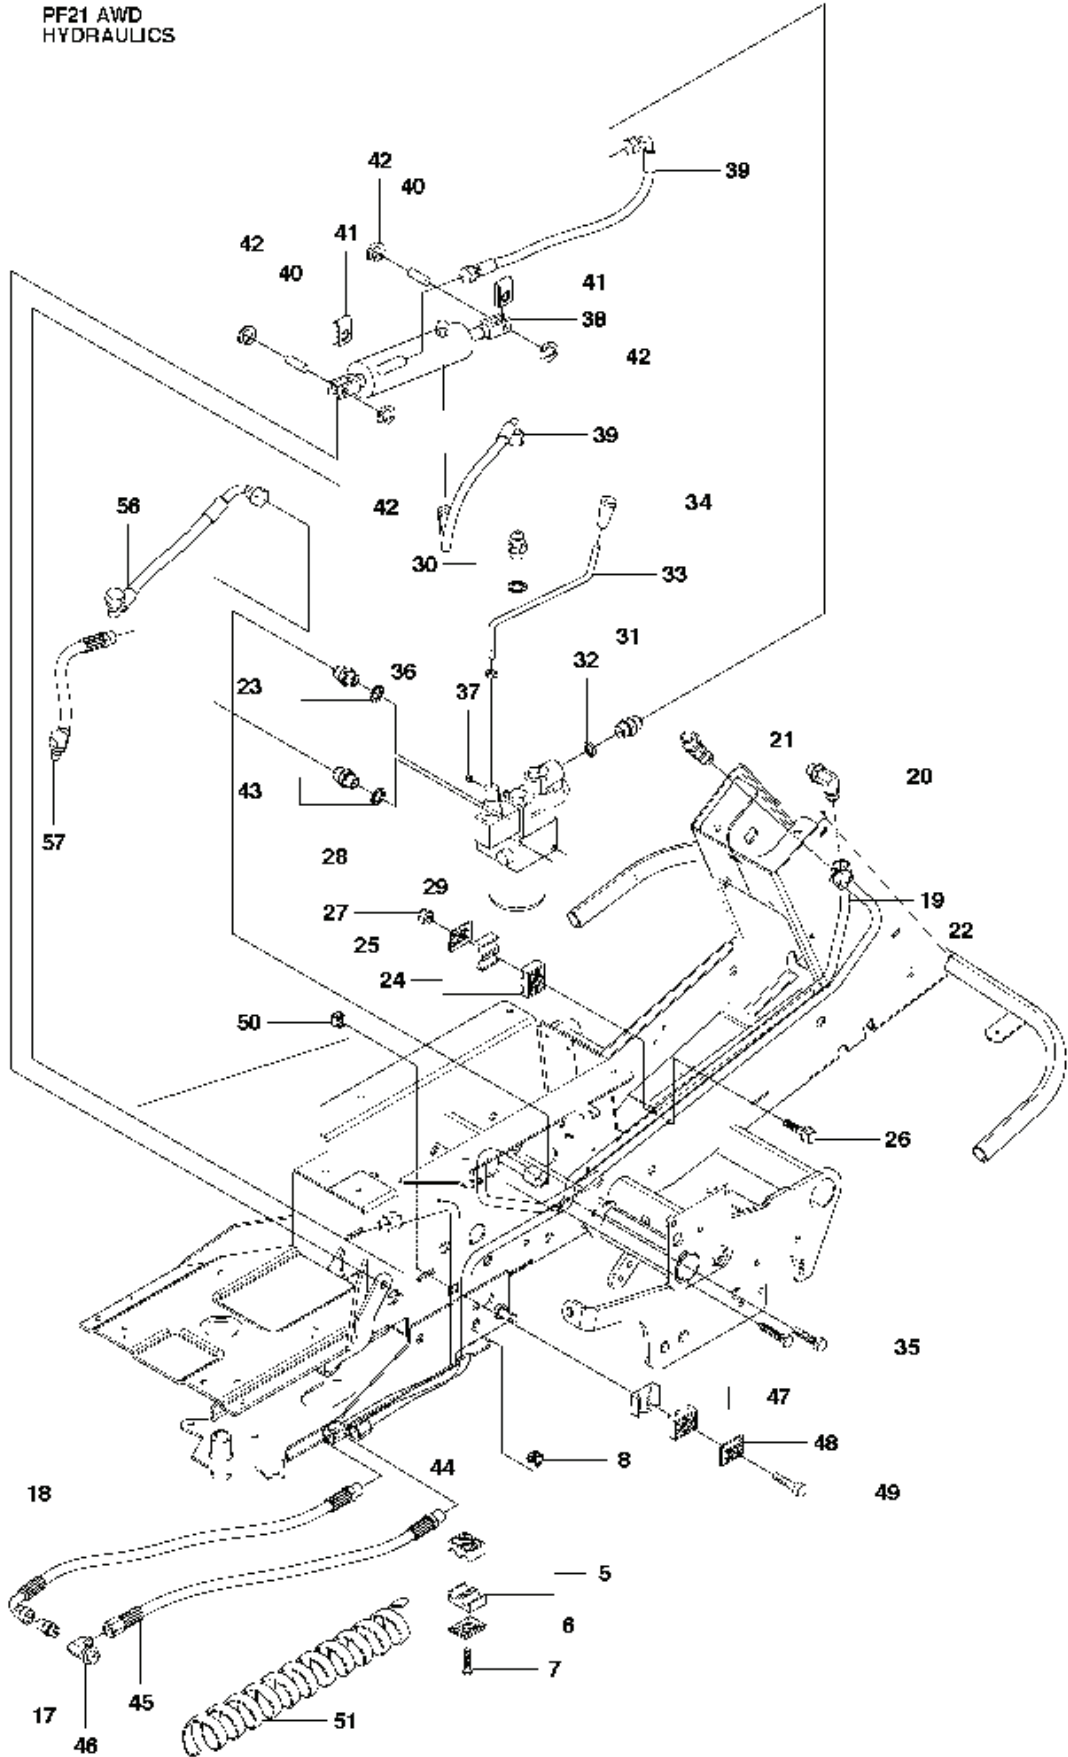

PF21 AWD
HYDRAULICS

REF.	ART. NR	ARTIKELBESKRIVNING	ANMÄRKNING	KIT
5	544373302	RÖRHÅLLARE		1
6	544373802	TÄCKPLATTA		1
7	506570107	SKRUV EHHFM		1
8	544811701	KÖRGMUTTER		1
17	535426805	RÖRKOPPLING		1
18	535450301	HYDRAULSLANG		1
19	544834201	HYDRAULRÖR		1
20	535437301	RÖRKOPPLING		1
21	535426901	RÖRKOPPLING		1
22	504209901	HYDRAULRÖR		1
23	535426801	RÖRKOPPLING		1
24	544373303	RÖRHÅLLARE		1
25	535438501	TÄCKBRICKA		1
26	535475245	SKRUV EHHFM		1
27	732211601	LOCK NUT		1
28	522535602	FILTERKROPP		1
29	535427502	FILTER		1
30	535426805	RÖRKOPPLING		1
31	535437101	RÖRKOPPLING		1
32	535437201	BRICKA		1
33	505440001	LYFTSPAK		1
34	535438201	KNOPP		1
35	725244971	SKRUV EHHM		2
36	731231801	MUTTER (HEXAGON)		1
37	728844305	SKRUV IHSETM		1
38	535427201	CYLINDER KPL		1
39	535427103	HYDRAULSLANG		2
40	535437601	LÅSPINNE		2
41	535456601	U-PLÅT		2
42	735311200	SPÄRRING		4
43	535426801	RÖRKOPPLING		1
44	504643401	HYDRAULRÖR		1
45	575415301	HYDRAULSLANG		1
46	535437305	RÖRKOPPLING		1
47	544373303	RÖRHÅLLARE		1
48	535438501	TÄCKBRICKA		1
49	535475245	SKRUV EHHFM		1
50	544811702	KÖRGMUTTER		1
51	544026607	SLANGSKYDD		1
56	505520401	HYDRAULSLANG		1
57	505496901	HYDRAULSLANG		1