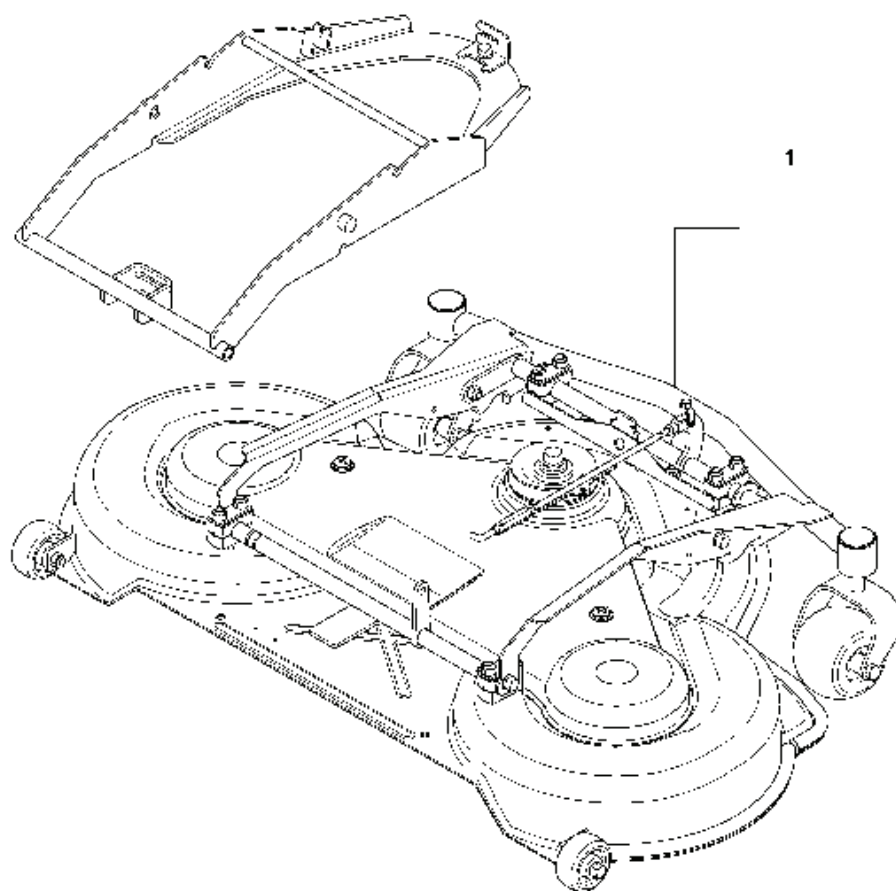

REF.	ART. NR	ARTIKELBESKRIVNING	ANMÄRKNING	KIT
48	502642102	FÄSTE		1
49	725245171	SKRUV EHHM		4
50	732211801	LOCK NUT		4
51	502641803	CROSS BAR		1
52	502641903	CROSS BAR		1
53	506869601	LAGER		8
54	506813801	REINFORCING PLATE		4
55	725246151	SKRUV EHHM		8
56	732211801	LOCK NUT		8
57	504812702	PARALLELLSTÄNG KPL		1
58	502642301	PARALLELLSTÄNG		1
59	506839803	BULT		1
60	721618301	SPLIT PIN		1
61	502642003	AGGREGATBÄGE		1
62	738210404	KULLAGER		4
63	535505901	PIVOTHJUL		2
65	506963001	HJUL KPL		1 63
66	506810802	RÖR		1 63
67	506874102	DISTANSBRICKA		2 63
68	725251951	SKRUV EHHM		1 63
69	732212051	MUTTER		1 63
70	506504805	BRICKA		2
71	506570104	SKRUV EHHFM		2
72	734116441	BRICKA		2
73	544017001	NAVKAPSEL		2
74	506597401	SKRUV EHHFM		4
75	732211801	LOCK NUT		2
76	502639502	AGGREGATRAM		1
77	502642401	LÅS		1
78	725245171	SKRUV EHHM		1
79	732211801	LOCK NUT		1
80	506789701	DEKAL		1
81	544238113	DEKAL		1
82	506929001	DEKAL		1
83	734117441	BRICKA		2

MOWER DECK, CT122