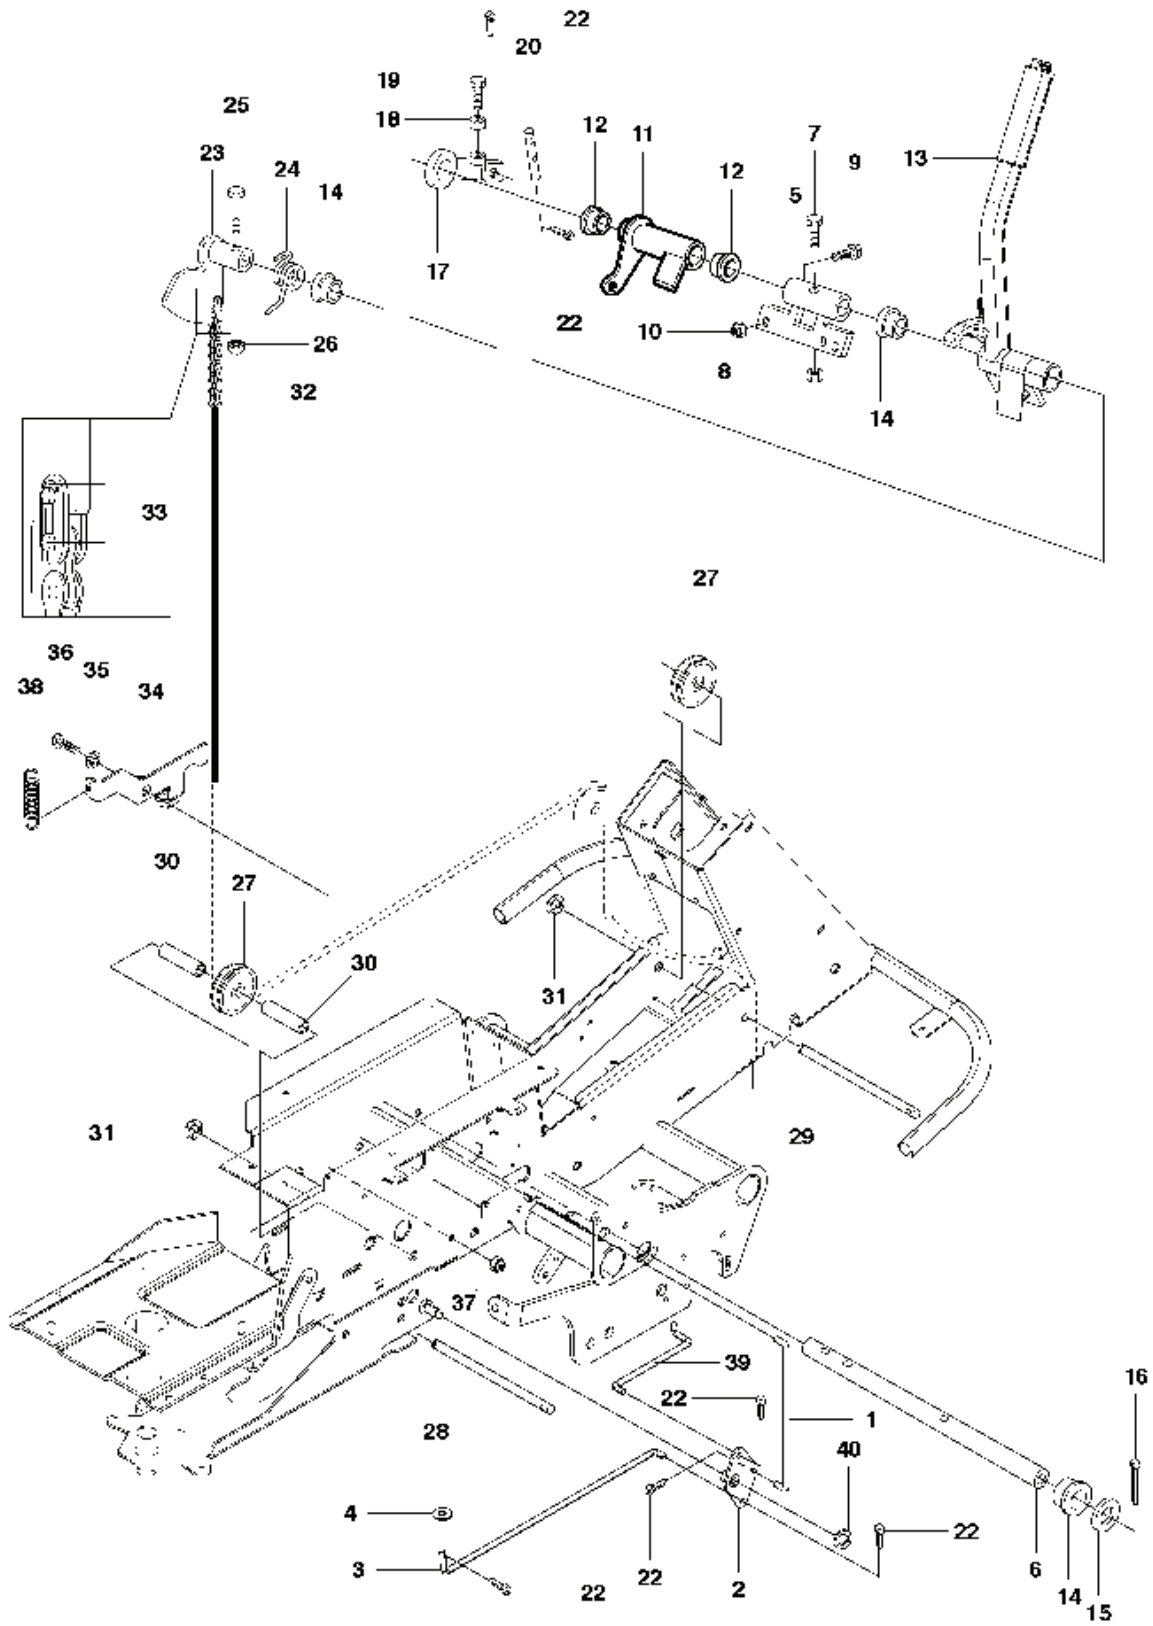

PF21, PF21 AWD
LIFTING SYSTEM

REF.	ART. NR	ARTIKELBESKRIVNING	ANMÄRKNING	KIT
1	506665901	CLUTCH ROD FRONT		1
2	504636701	LÄNK		1
3	535444702	CLUTCH ROD REAR		1
4	734116441	BRICKA		1
5	506951101	MEDBRINGARE KPL		1
6	506968001	AXEL		1
7	725254451	SKRUV EHHM		1
8	732252201	HEXAGON LÅSMUTTER		1
9	725245351	SKRUV EHHM		2
10	731231801	MUTTER (HEXAGON)		2
11	506951401	ACTUATOR		1
12	506556501	LAGER		2
13	504907901	LYFTSPAK KPL		1
14	506556501	LAGER		3
15	506515701	BRICKA		1
16	721620101	SPLIT PIN		1
17	506784301	LÄNK KPL		1
18	731232051	MUTTER (HEXAGON)		1
19	725249751	SCREW		1
20	525406601	PENNOR		1
22	721618301	SPLIT PIN		6
23	506940501	LYFTARM		1
24	506817001	FJÄDER		1
25	725254471	SKRUV EHHM		1
26	732252201	HEXAGON LÅSMUTTER		1
27	506905601	BRYTHJUL		2
28	506905701	AXEL		1
29	506905702	AXEL		1
30	506905801	RÖRHYLSA		2
31	735311820	SPÄRRYTARE		2
32	506554608	KEDJA		1
33	506554701	LINKAGE		1
34	504628701	BROMSARM		1
35	506918702	BRICKA		1
36	506570105	SKRUV EHHFM		1
37	732211801	LOCK NUT		1
38	506542501	FJÄDER		1
39	504636801	STÅNG		1
40	735311420	SPÄRRYTARE		1