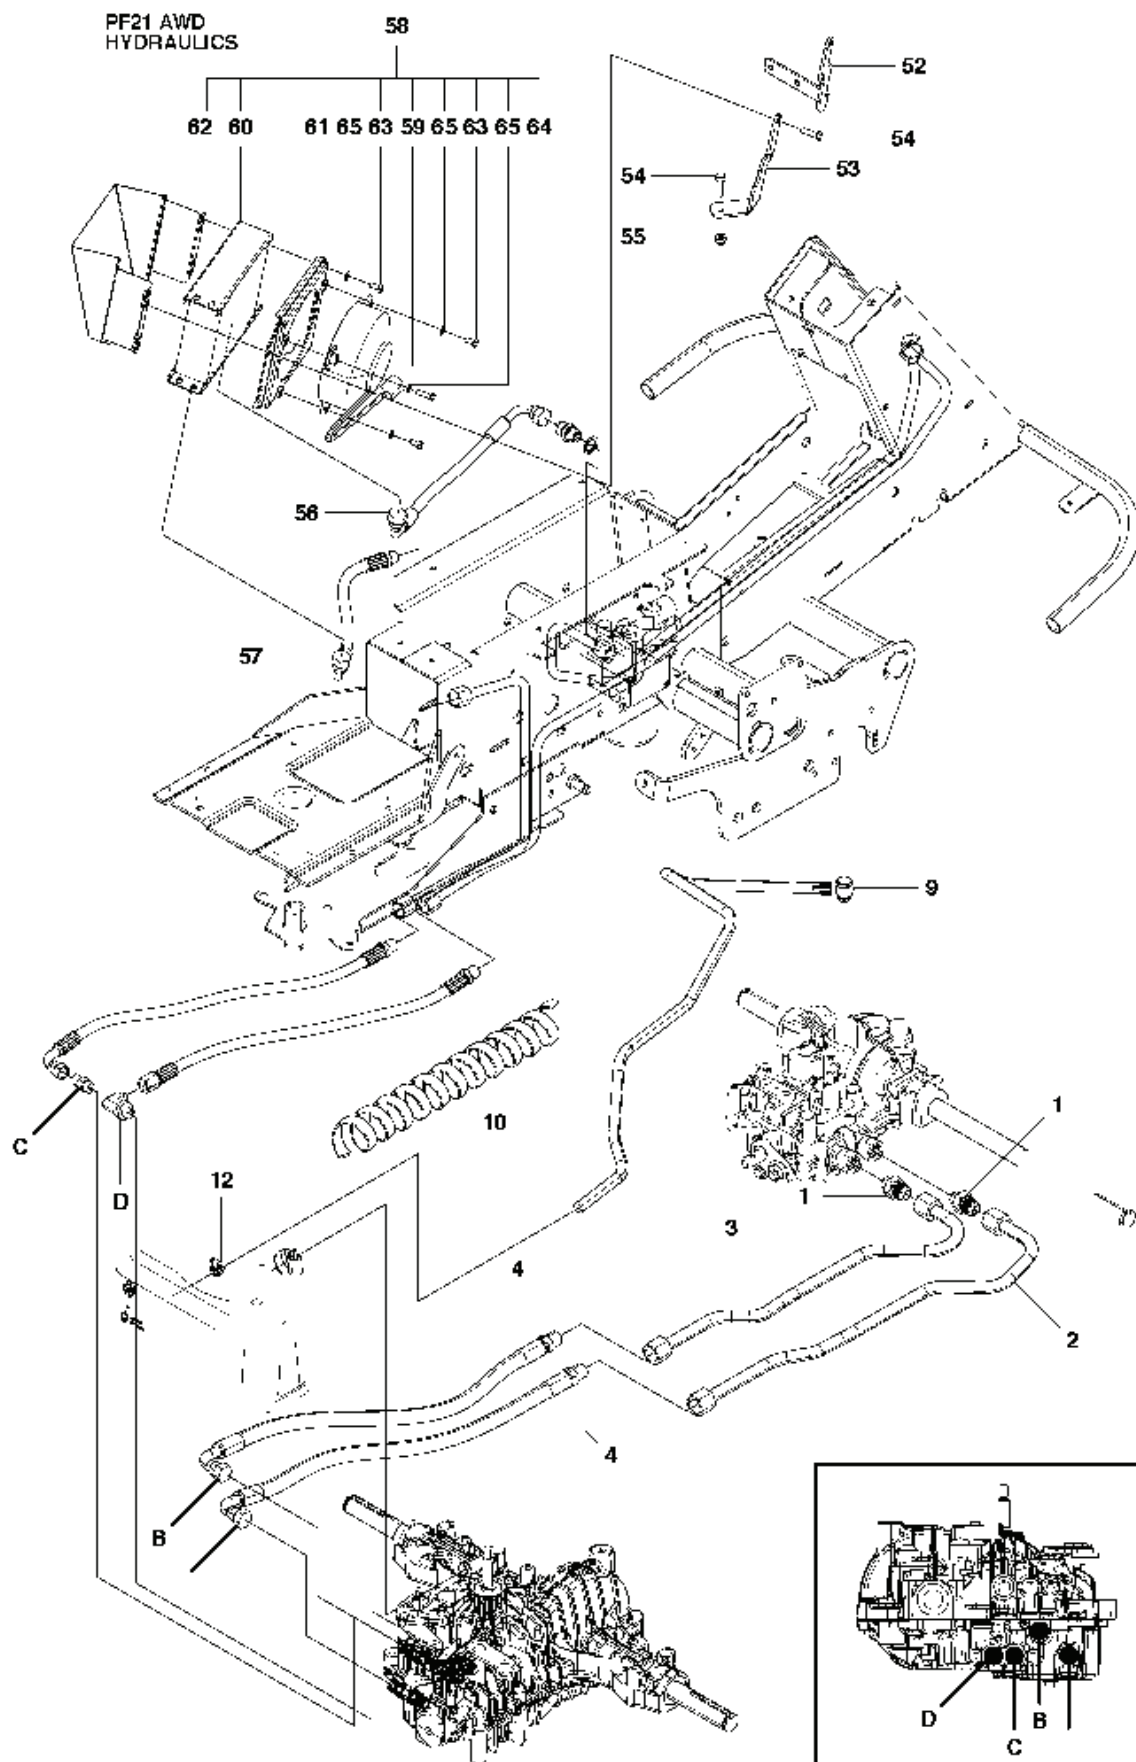

PF21 AWD
HYDRAULICS

REF.	ART. NR	ARTIKELBESKRIVNING	ANMÄRKNING	KIT
1	535426806	RÖRKOPPLING		2
2	544450401	HYDRAULRÖR		1
3	544450501	HYDRAULRÖR		1
4	544456401	HYDRAULSLANG		2
9	574531101	HYDRAULSLANG		1
10	544026607	SLANGSKYDD		1
12	599432701	SLANGKLÄMMA		1
52	504629601	FÄSTE		1
53	504629701	FÄSTE		1
54	535475212	SKRUV EHHFM		7
55	732211601	LOCK NUT		3
56	505520401	HYDRAULSLANG		1
57	505496901	HYDRAULSLANG		1
58	505459001	OLJEKYLARE		1
59	504629301	FLÄKT		1
60	505459101	OLJEKYLARE		1
61	505459201	FLÄKTKÅPA		1
62	505459301	LUFTINTAG		1
63	725236671	SKRUV EHHM		6
64	725237071	SKRUV EHHM		1
65	734115201	BRICKA		7