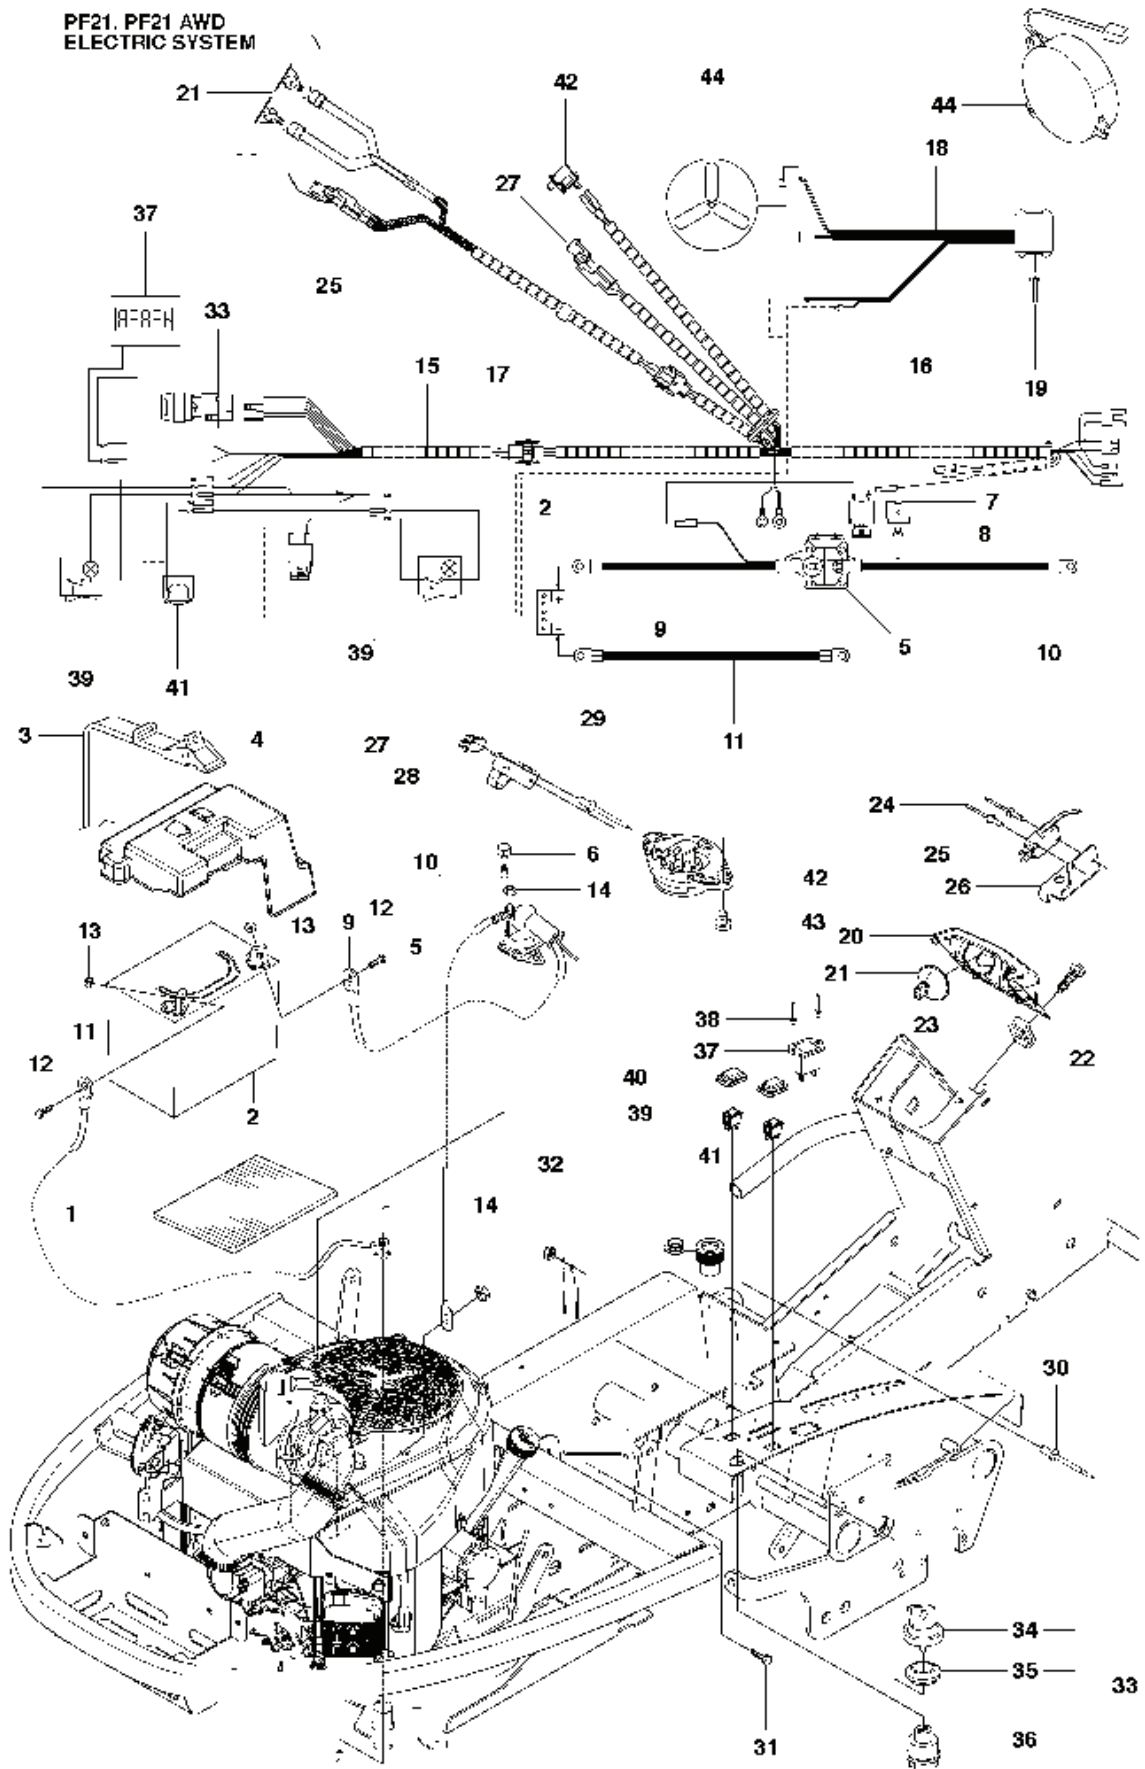

PF21, PF21 AWD
ELECTRIC SYSTEM

REF.	ART. NR	ARTIKELBESKRIVNING	ANMÄRKNING	KIT
1	535441101	BATTERY MAT		1
2	510138501	BATTERI		1
3	506836802	REM		1
4	504639201	KÅPA		1
5	544439801	RELÄ		1
6	725236461	SKRUV EHHFT		1
7	501007501	KLÄMMA		1
8	722782209	BLIND RIVET		1
9	576184001	KABEL		1
10	576183901	KABEL		1
11	576183802	KABEL		1
12	522622101	SKRUV EHHM		2
13	522624301	MUTTER		2
14	506899801	MUTTER		3
15	501002501	KABLAGE		1
16	501002401	KABLAGE		1
17	544849801	KABLAGE		1
18	504639401	TERMOSTAT KPL		1
19	722782902	BLIND RIVET		2
20	535446701	HUS		1
21	535446801	LAMPA		2
22	535415619	SCREW		2
23	506892001	SPEED NUT		2
24	544440701	NIT		2
25	544415501	BRYTARE		1
26	544415701	FÄSTE		1
27	535469101	BRYTARE		1
28	535457001	BLADFJÄDER		1
29	544440701	NIT		2
30	722783902	BLIND RIVET		2
31	725232551	SCREW		1
32	731231401	MUTTER (HEXAGON)		1
33	535474901	NYCKELBRYTARE		1
34	535476001	TÄNDNINGSNYCKEL		1 33
35	535475001	BRICKA		1 33
36	504851701	NYCKELBRYTARE		1 33
37	535409201	TIMMÄTARE		1
38	722782502	NIT		2
39	535462301	BRYTARE		2
40	535462401	SHIELDING MEDIUM		2
41	535474801	POWER SOCKET		1
42	506565601	SÄTESBRYTARE KPL		1
43	503218816	SKRUV IHSCT		2
44	504629301	FLÄKT		1