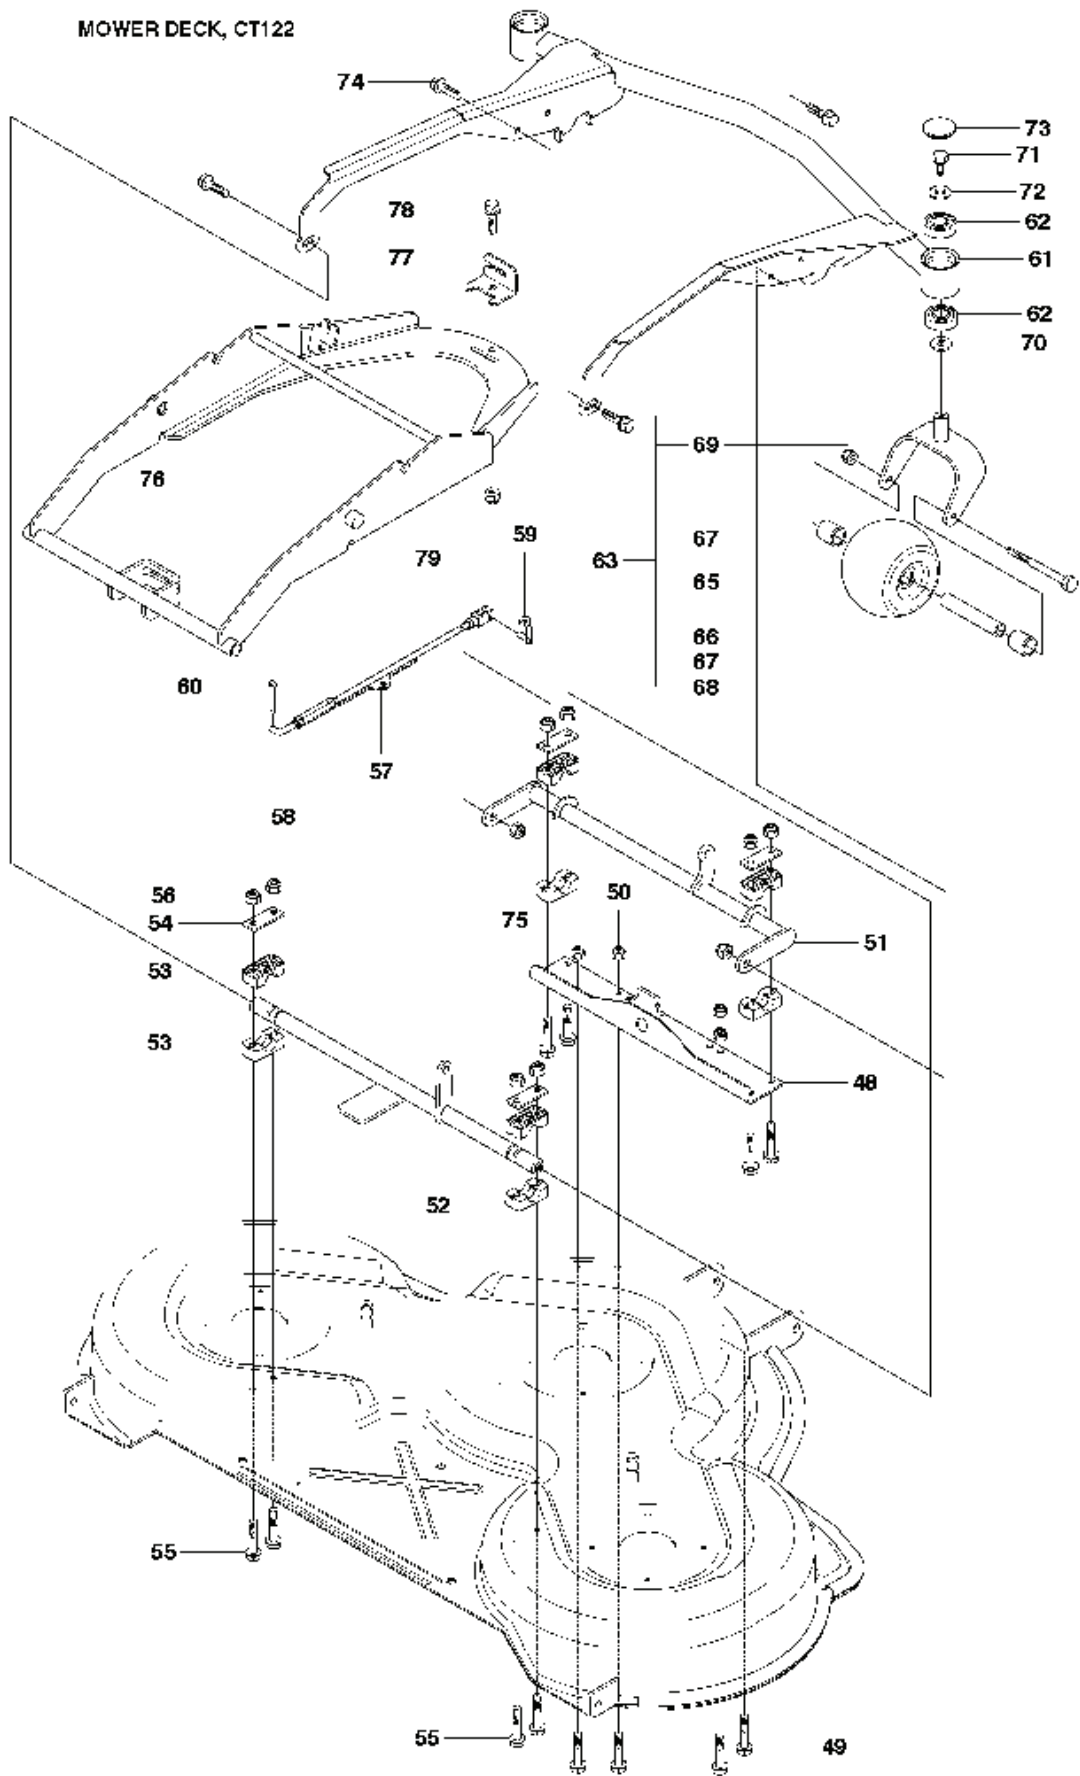

MOWER DECK, CT122

REF.	ART. NR	ARTIKELBESKRIVNING	ANMÄRKNING	KIT
48	502642102	FÄSTE		1
49	725245171	SKRUV EHHM		4
50	732211801	LOCK NUT		4
51	502641803	CROSS BAR		1
52	502641903	CROSS BAR		1
53	506869601	LAGER		8
54	506813801	REINFORCING PLATE		4
55	725246151	SKRUV EHHM		8
56	732211801	LOCK NUT		8
57	504812702	PARALLELLSTÄNG KPL		1
58	502642301	PARALLELLSTÄNG		1
59	506839803	BULT		1
60	721618301	SPLIT PIN		1
61	502642003	AGGREGATBÄGE		1
62	738210404	KULLAGER		4
63	535505901	PIVOTHJUL		2
65	506963001	HJUL KPL		1 63
66	506810802	RÖR		1 63
67	506874102	DISTANSBRICKA		2 63
68	725251951	SKRUV EHHM		1 63
69	732212051	MUTTER		1 63
70	506504805	BRICKA		2
71	506570104	SKRUV EHHFM		2
72	734116441	BRICKA		2
73	544017001	NAVKAPSEL		2
74	506597401	SKRUV EHHFM		4
75	732211801	LOCK NUT		2
76	502639502	AGGREGATRAM		1
77	502642401	LÅS		1
78	725245171	SKRUV EHHM		1
79	732211801	LOCK NUT		1
80	506789701	DEKAL		1
81	544238113	DEKAL		1
82	506929001	DEKAL		1
83	734117441	BRICKA		2