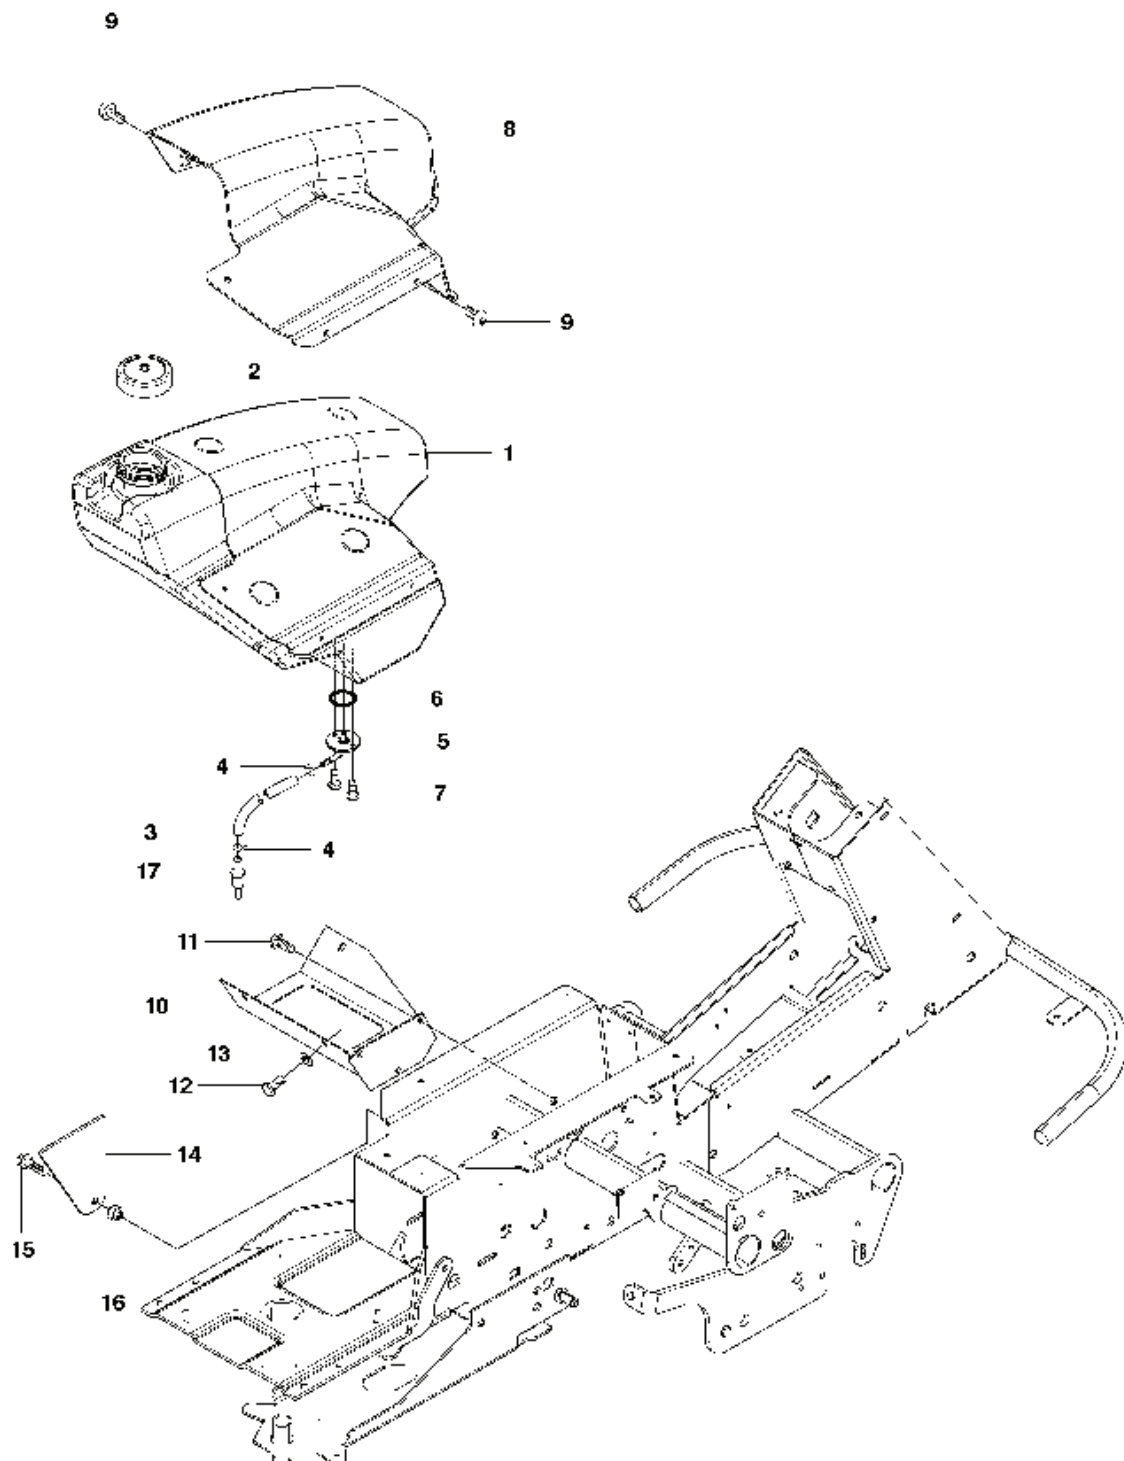

PF21, PF21 AWD
FUEL SYSTEM

REF.	ART. NR	ARTIKELBESKRIVNING	ANMÄRKNING	KIT
1	535425201	BRÄNSLETANK		1
2	506673301	TANKLOCK KPL		1
3	506946705	BRÄNSLESLANG		1
4	535469701	HOSE BRACE		2
5	506891801	ANSLUTNING		1
6	740481202	O-RING		1
7	535415619	SCREW		2
8	535432701	DESIGN COVER TANK		1
9	535425801	SKRUV IHANM		5
10	535438601	FÄSTE		1
11	725245171	SKRUV EHHM		3
12	725236651	HEXAGONAL SCREW M6X12		3
13	734115601	BRICKA		3
14	535438801	TANK SUPPORT		1
15	725249571	SKRUV EHHM		1
16	732212001	LOCK NUT		1
17	506791001	BRÄNSLEFILTER		1