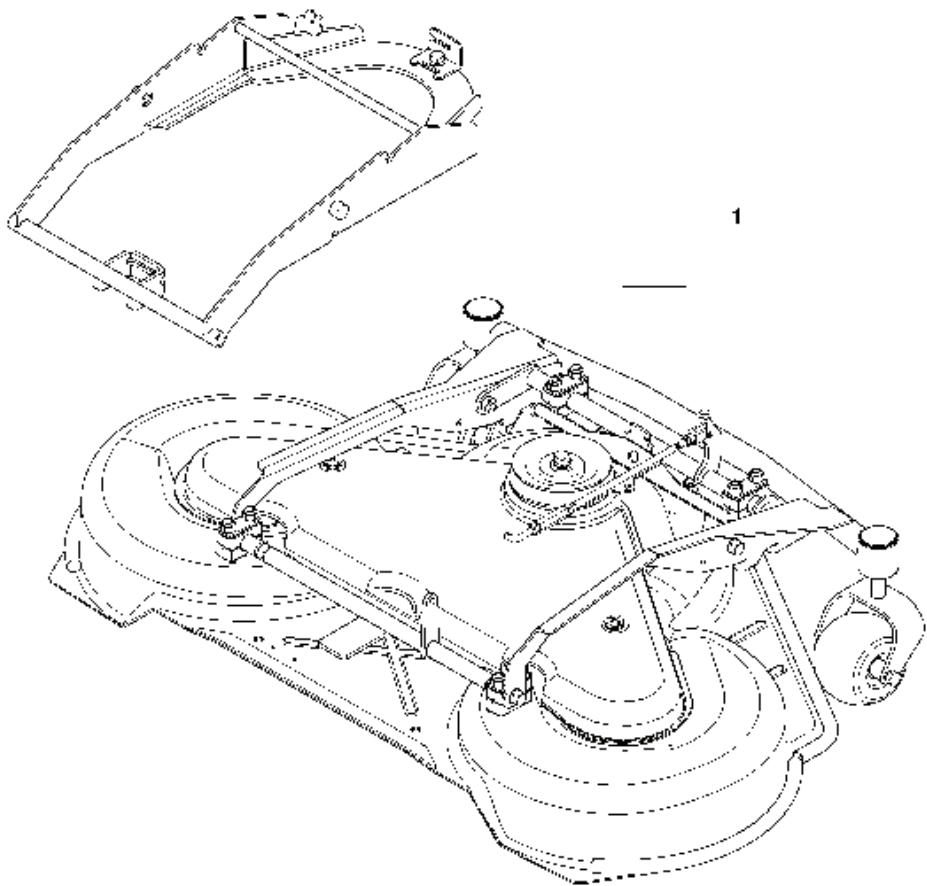

MOWER DECK, CT112