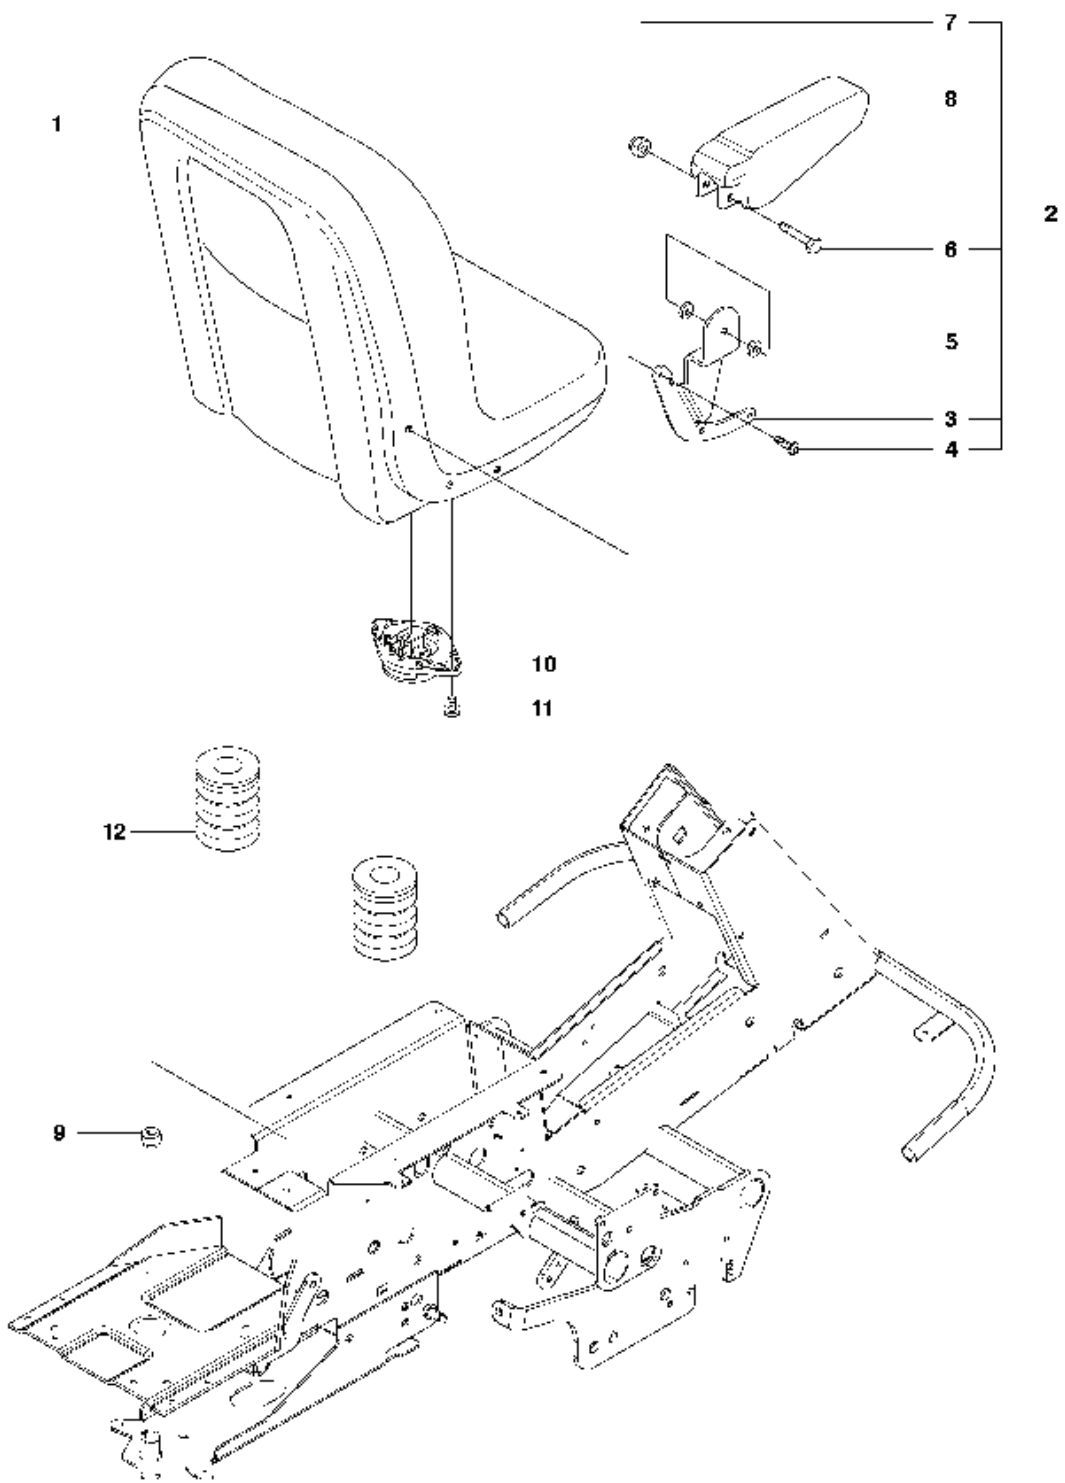

PF21, PF21 AWD
SEAT

REF.	ART. NR	ARTIKELBESKRIVNING	ANMÄRKNING	KIT
1	535458501	SÅTE KPL		1
2	535458601	ARMSTÖDSSATS		1
3	535414975	FÅSTE		1 2
3	535414976	FÅSTE		1 2
4	535414977	SCREW		6 2
5	535414978	DISTANSBRICKA		4 2
6	535414979	SCREW		2 2
7	535414980	MUTTER		2 2
8	535414981	ARMSTÖD		2 2
9	732211801	LOCK NUT		4
10	506565601	SÅTESBRYTARE KPL		1
11	503218816	SKRUV IH SCT		2
12	529292401	DAMPING PIECE		2