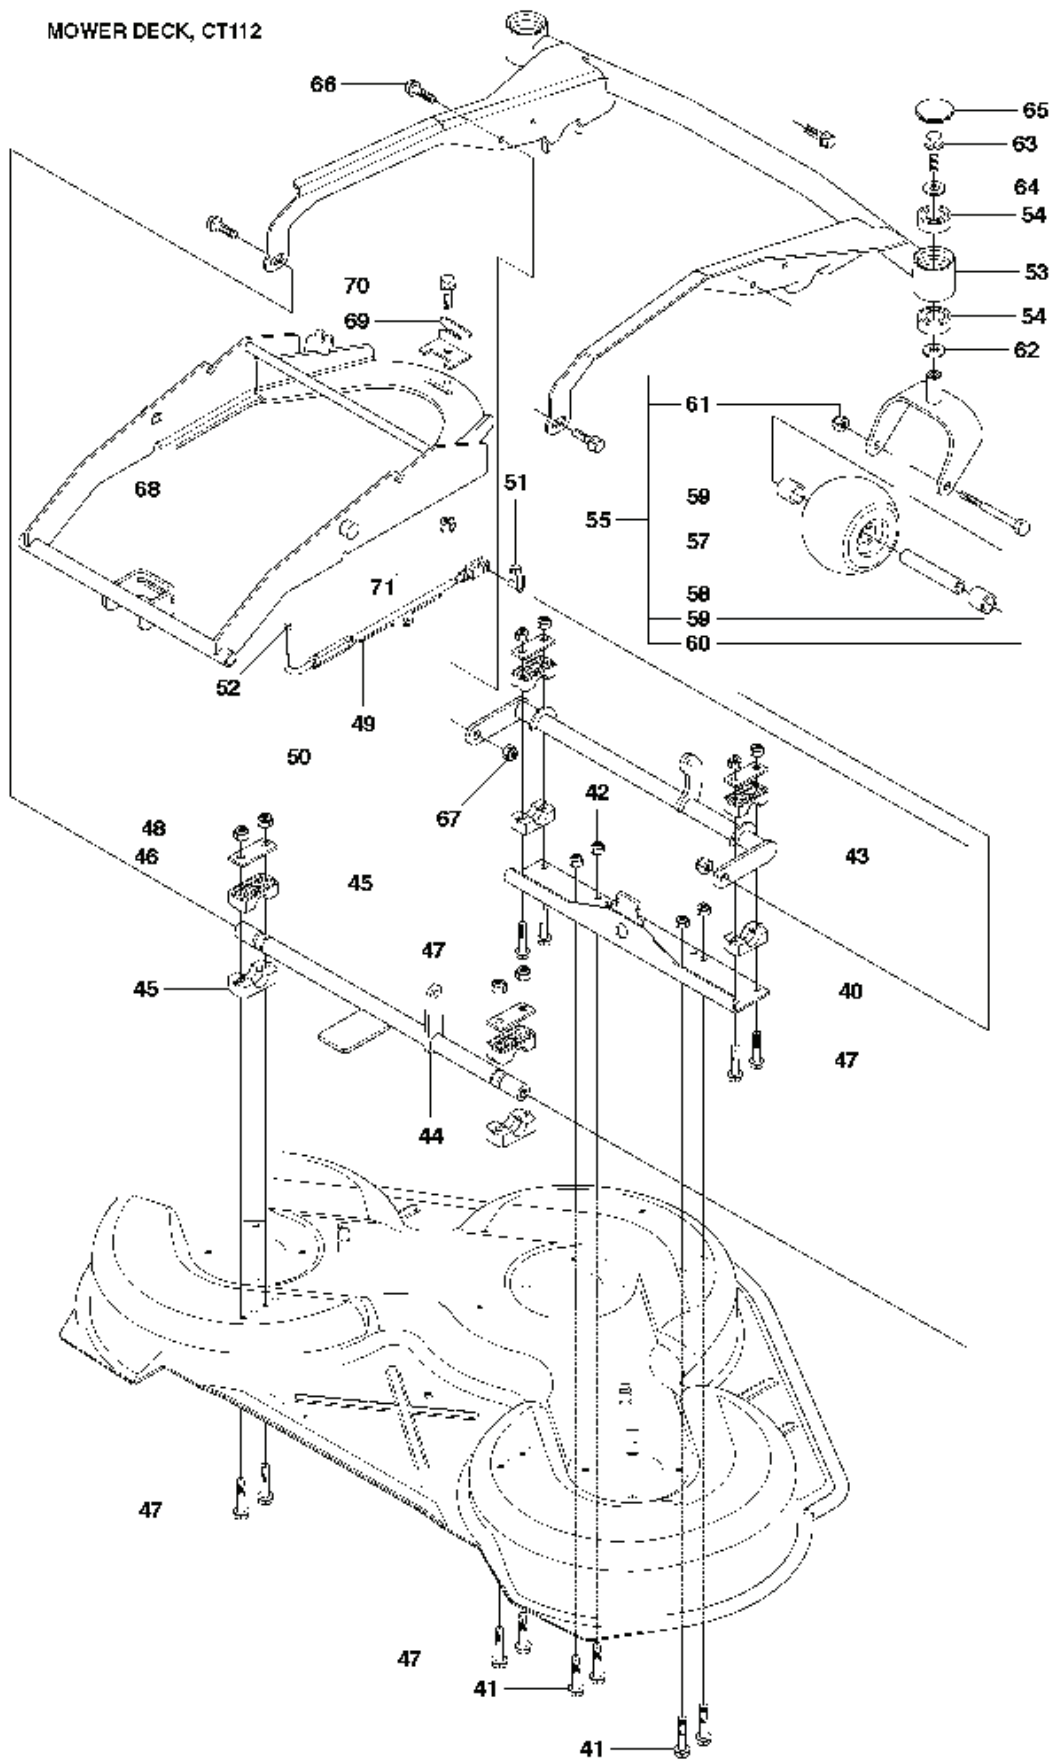

MOWER DECK, CT112

REF.	ART. NR	ARTIKELBESKRIVNING	ANMÄRKNING	KIT
40	502642102	FÄSTE		1
41	725245171	SKRUV EHHM		4
42	732211801	LOCK NUT		4
43	502641802	CROSS BAR		1
44	502641902	CROSS BAR		1
45	506869601	LAGER		8
46	506813801	REINFORCING PLATE		4
47	725246151	SKRUV EHHM		8
48	732211801	LOCK NUT		8
49	504812701	PARALLELLSTÅNG KPL		1
50	502642301	PARALLELLSTÅNG		1
51	506839803	BULT		1
52	721618301	SPLIT PIN		1
53	502642002	AGGREGATBÄGE		1
54	738210404	KULLAGER		4
55	535505901	PIVOTHJUL		2
57	506963001	HJUL KPL		1 55
58	506810802	RÖR		1 55
59	506874102	DISTANSBRICKA		2 55
60	725251951	SKRUV EHHM		1 55
61	732212051	MUTTER		1 55
62	506504805	BRICKA		2
63	506570104	SKRUV EHHFM		2
64	734116441	BRICKA		2
65	544017001	NAVKAPSEL		2
66	506597401	SKRUV EHHFM		4
67	732211801	LOCK NUT		2
68	502639501	AGGREGATRAM		1
69	502642401	LÅS		1
70	725245171	SKRUV EHHM		1
71	732211801	LOCK NUT		1