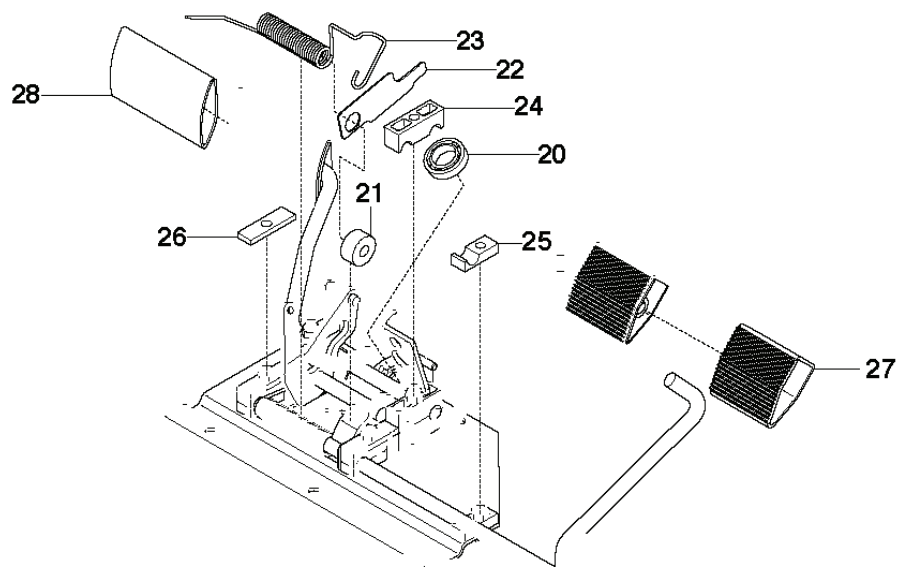

PF21, PF21 AWD
LIFTING SYSTEM

REF.	ART. NR	ARTIKELBESKRIVNING	ANMÄRKNING	KIT
1	506665901	CLUTCH ROD FRONT		1
2	504636701	LÄNK		1
3	535444702	CLUTCH ROD REAR		1
4	734116441	BRICKA		1
5	506951101	MEDBRINGARE KPL		1
6	506968001	AXEL		1
7	725254451	SKRUV EHHM		1
8	732252201	HEXAGON LÅSMUTTER		1
9	725245351	SKRUV EHHM		2
10	731231801	MUTTER (HEXAGON)		2
11	506951401	ACTUATOR		1
12	506556501	LAGER		2
13	504907901	LYFTSPAK KPL		1
14	506556501	LAGER		3
15	506515701	BRICKA		1
16	721620101	SPLIT PIN		1
17	506784301	LÄNK KPL		1
18	731232051	MUTTER (HEXAGON)		1
19	725249751	SCREW		1
20	525406601	PENNOR		1
22	721618301	SPLIT PIN		6
23	506940501	LYFTARM		1
24	506817001	FJÄDER		1
25	725254471	SKRUV EHHM		1
26	732252201	HEXAGON LÅSMUTTER		1
27	506905601	BRYTHJUL		2
28	506905701	AXEL		1
29	506905702	AXEL		1
30	506905801	RÖRHYLSA		2
31	735311820	SPÄRRYTARE		2
32	506554608	KEDJA		1
33	506554701	LINKAGE		1
34	504628701	BROMSARM		1
35	506918702	BRICKA		1
36	506570105	SKRUV EHHFM		1
37	732211801	LOCK NUT		1
38	506542501	FJÄDER		1
39	504636801	STÅNG		1
40	735311420	SPÄRRYTARE		1