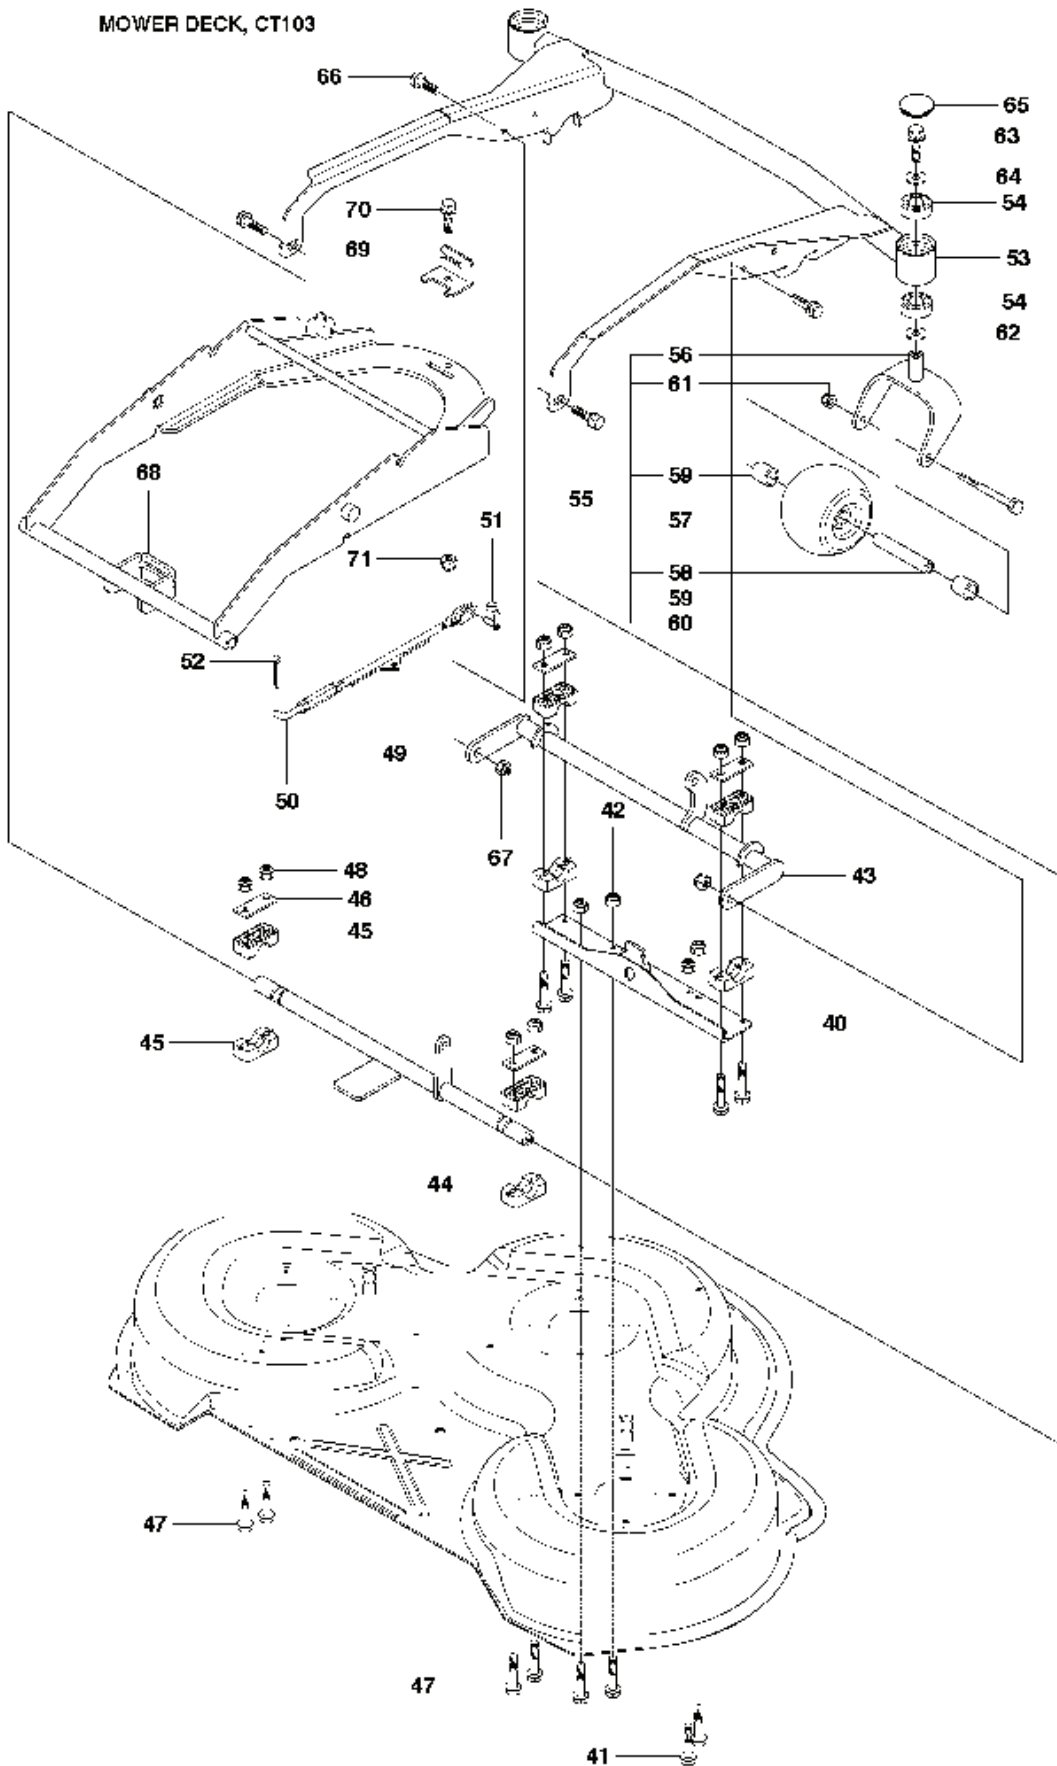

MOWER DECK, CT103

REF.	ART. NR	ARTIKELBESKRIVNING	ANMÄRKNING	KIT
40	502642102	FÄSTE		1
41	725245171	SKRUV EHHM		4
42	732211801	LOCK NUT		4
43	502641802	CROSS BAR		1
44	502641902	CROSS BAR		1
45	506869601	LAGER		8
46	506813801	REINFORCING PLATE		4
47	725246151	SKRUV EHHM		8
48	732211801	LOCK NUT		8
49	504812701	PARALLELLSTÄNG KPL		1
50	502642301	PARALLELLSTÄNG		1
51	506839803	BULT		1
52	721618301	SPLIT PIN		1
53	502642002	AGGREGATBÄGE		1
54	738210404	KULLAGER		4
55	535505901	PIVOTHJUL		2
56	535504601	GAFFEL		1 55
57	506963001	HJUL KPL		1 55
58	506810802	RÖR		1 55
59	506874102	DISTANSBRICKA		2 55
60	725251951	SKRUV EHHM		1 55
61	732212051	MUTTER		1 55
62	506504805	BRICKA		2
63	506570104	SKRUV EHHFM		2
64	734116441	BRICKA		2
65	544017001	NAVKAPSEL		2
66	506597401	SKRUV EHHFM		4
67	732211801	LOCK NUT		2
68	502639501	AGGREGATRAM		1
69	502642401	LÅS		1
70	725245171	SKRUV EHHM		1
71	732211801	LOCK NUT		1
72	506789701	DEKAL		1
73	544238111	DEKAL		1
74	506929001	DEKAL		1