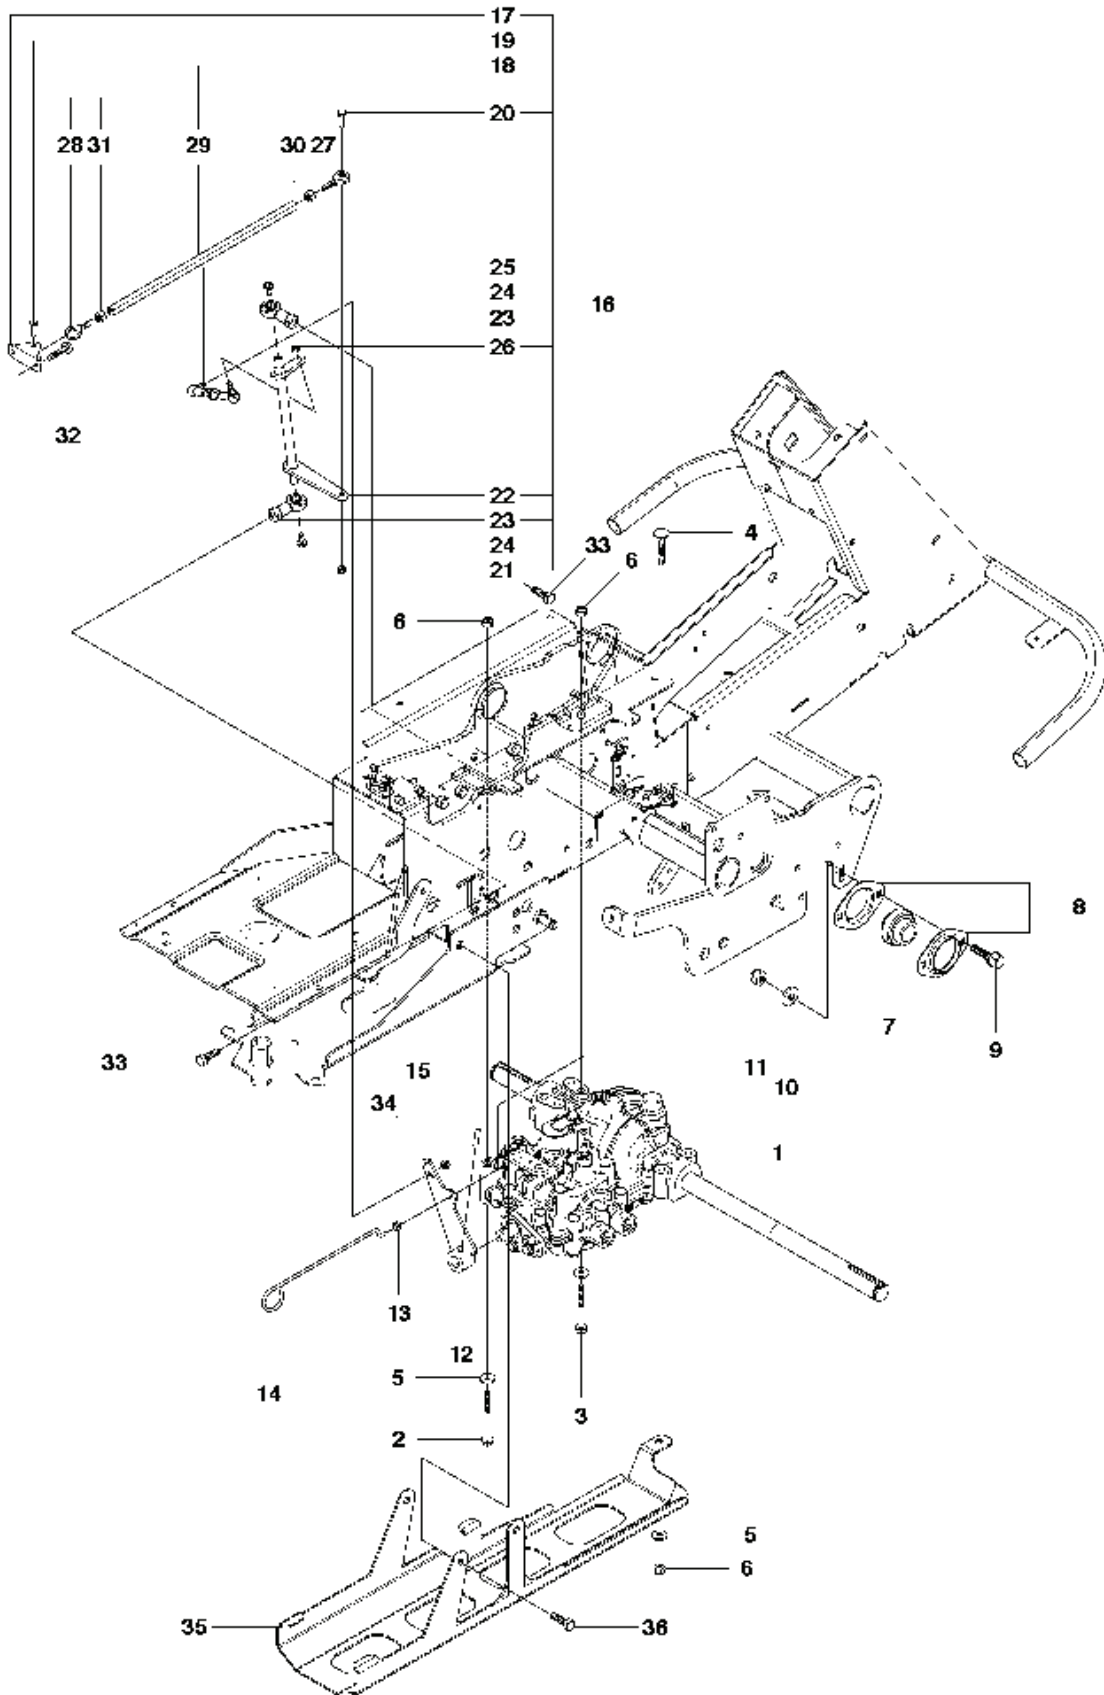

PF21 AWD
TRANSMISSION, FRONT

REF.	ART. NR	ARTIKELBESKRIVNING	ANMÄRKNING	KIT
1	574425201	TRANSMISSION		1
2	725246751	SKRUV EHHM		1
3	725246451	SKRUV EHHM		1
4	535423803	SKRUV RSQM		1
5	734116401	BRICKA		3
6	732211801	LOCK NUT		3
7	544008902	LAGER		1
8	544009002	LAGERHUS		1
9	506570105	SKRUV EHHFM		2
10	734116401	BRICKA		2
11	732211801	LOCK NUT		2
12	544435201	HÄVARM		1
13	503735801	BUSHING		1
14	535499701	ARM		1
15	721434701	SPÄNNSTIFT		1
16	544841501	LÄNK KPL		1
17	535492802	FÄSTE		1 16
18	544456701	STÅNG		1 16
19	544841701	SCREW		1 16
20	725237071	SKRUV EHHM		1 16
21	732251601	HEXAGON LÅSMUTTER		1 16
22	535497401	HÄVARM		1 16
23	506951701	LÄNKHUVUD		2 16
24	535475212	SKRUV EHHFM		2 16
25	544441901	JUSTERSTÅNG		1 16
26	732251601	HEXAGON LÅSMUTTER		1 16
27	535486601	LÄNKHUVUD		1 18
28	535486602	LÄNKHUVUD		1 18
29	535486501	STÅNG		1 18
30	731231601	MUTTER (HEXAGON)		1 18
31	503221018	MUTTER (HEXAGON)		1 18
32	725236651	HEXAGONAL SCREW M6X12		2
33	725249371	SKRUV EHHM		2
34	732211601	LOCK NUT		1
35	544845701	HASPLÅT		1
36	506570104	SKRUV EHHFM		3