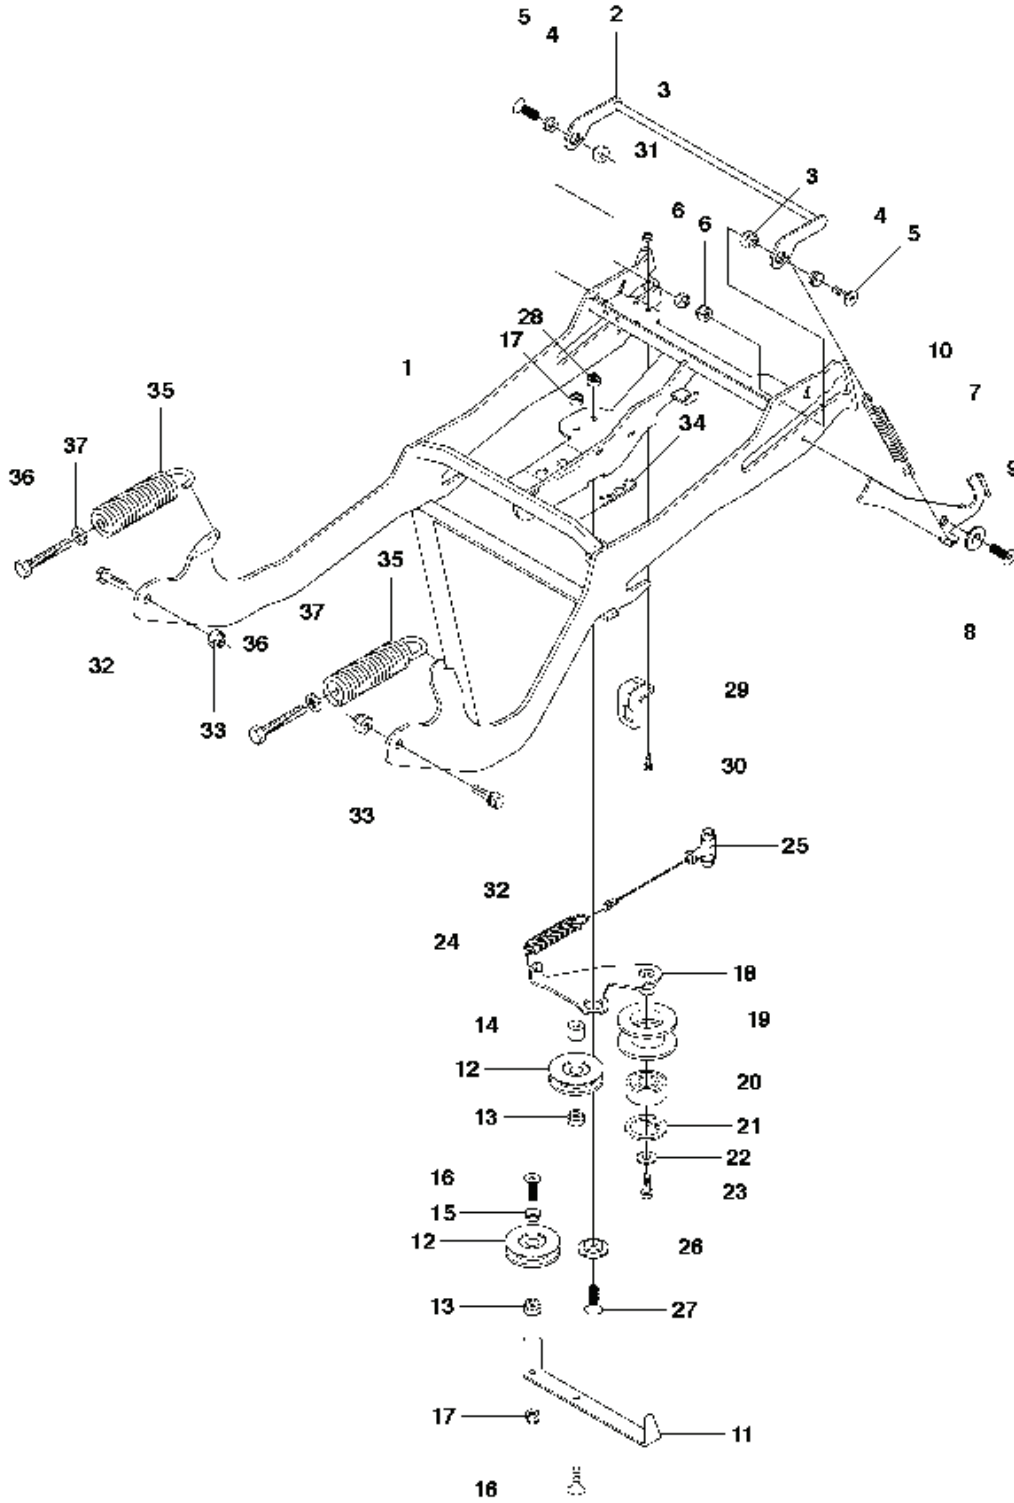

PF21, PF21 AWD
EQUIPMENT FRAME ASSY

REF.	ART. NR	ARTIKELBESKRIVNING	ANMÄRKNING	KIT
1	502637901	REDSKAPSRAM		1
2	504557801	KROK		1
3	544003401	BUSHING		2
4	506993302	HYLSA		2
5	725645901	SKRUV IHCSFM		2
6	732211801	LOCK NUT		2
7	504558001	HÄVARM		1
8	506918701	BRICKA		1
9	725644801	SKRUV IHCSFM		1
10	506535603	DRAGFJÄDER		1
11	504812801	REMSTYRARE		1
12	544004601	PULLEY ASSY		2
13	544003401	BUSHING		2
14	544003402	BUSHING		1
15	506993302	HYLSA		1
16	725645901	SKRUV IHCSFM		2
17	732211801	LOCK NUT		2
18	504621901	REMSPÄNNARE		1
19	506928901	REMSKIVA		1
20	738210404	KULLAGER		1
21	735313810	SPÄRRING		1
22	734116441	BRICKA		1
23	506558302	SKRUV EHHFT		1
24	504622401	FJÄDER		1
25	504622101	HANDTAG KPL		1
26	505451701	BRICKA		1
27	725645301	SKRUV IHCSFM		1
28	732211801	LOCK NUT		1
29	504621701	STYRNING		1
30	725236871	SKRUV EHHM		2
31	732211601	LOCK NUT		2
32	506895801	COLLAR SCREW		2
33	732252201	HEXAGON LÅSMUTTER		2
34	506966601	HAIR PIN COTTER		1
35	505420901	FJÄDER		2
36	725251571	SKRUV EHHM		2
37	734117201	BRICKA		2