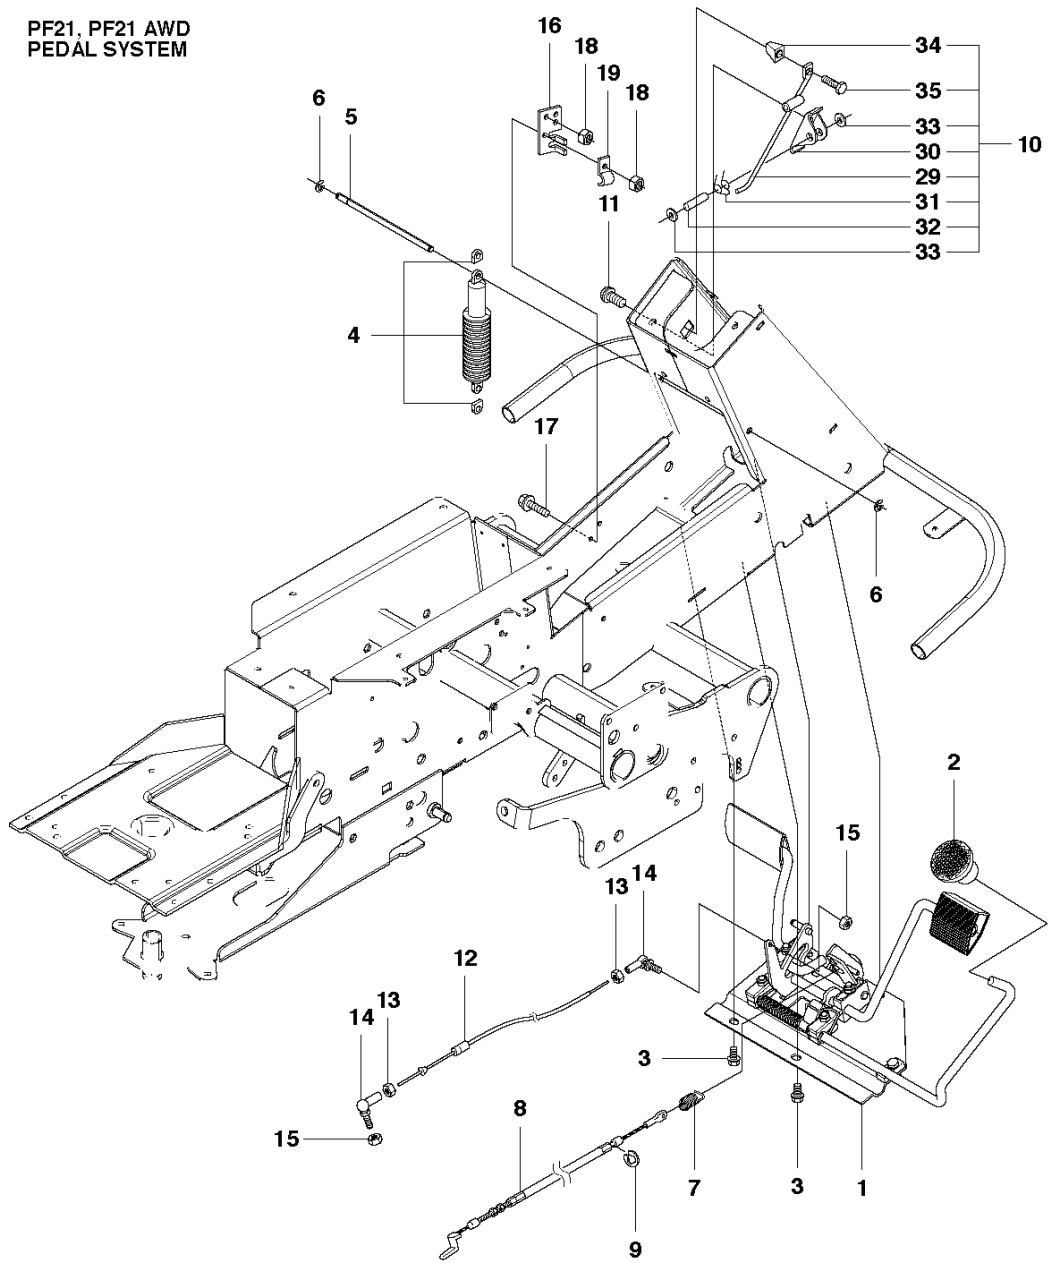

PF21, PF21 AWD
PEDAL SYSTEM

REF.	ART. NR	ARTIKELBESKRIVNING	ANMÄRKNING	KIT
1	544126001	PEDALPLATTA KPL		1
2	535473701	KNOPP		1
3	506570104	SKRUV EHHFM		4
4	506938301	DAMPING PIECE		1
5	506938402	AXEL		1
6	735310920	SPÄRRYTARE		2
7	506946301	BROMSFJÄDER		1
8	506992702	KABEL	PF21	1
8	535489601	BROMSWIRE	PF21 AWD	1
9	735310920	SPÄRRYTARE		1
10	506538404	BROMSSPÄRR KPL. GEM.		1
11	725236461	SKRUV EHHFT		2
12	574411201	REGLAGEKABEL		1
13	731231401	MUTTER (HEXAGON)		2
14	506557301	VINKELLAS8 DIN71802		2
15	732211401	LOCK NUT		2
16	506800001	FÄSTE		1
17	535475316	SKRUV EHHFM		2
18	732211401	LOCK NUT		2
19	506566501	KLÄMMA		1
29	506538501	LOCKING ARM		1 10
30	506538601	FÄSTE		1 10
31	506538901	FJÄDER		1 10
32	506538801	AXEL		1 10
33	735583501	BRICKA		2 10
34	506538704	MANÖVERKNAPP		1 10
35	729532971	SKRUV CRPANT		1 10