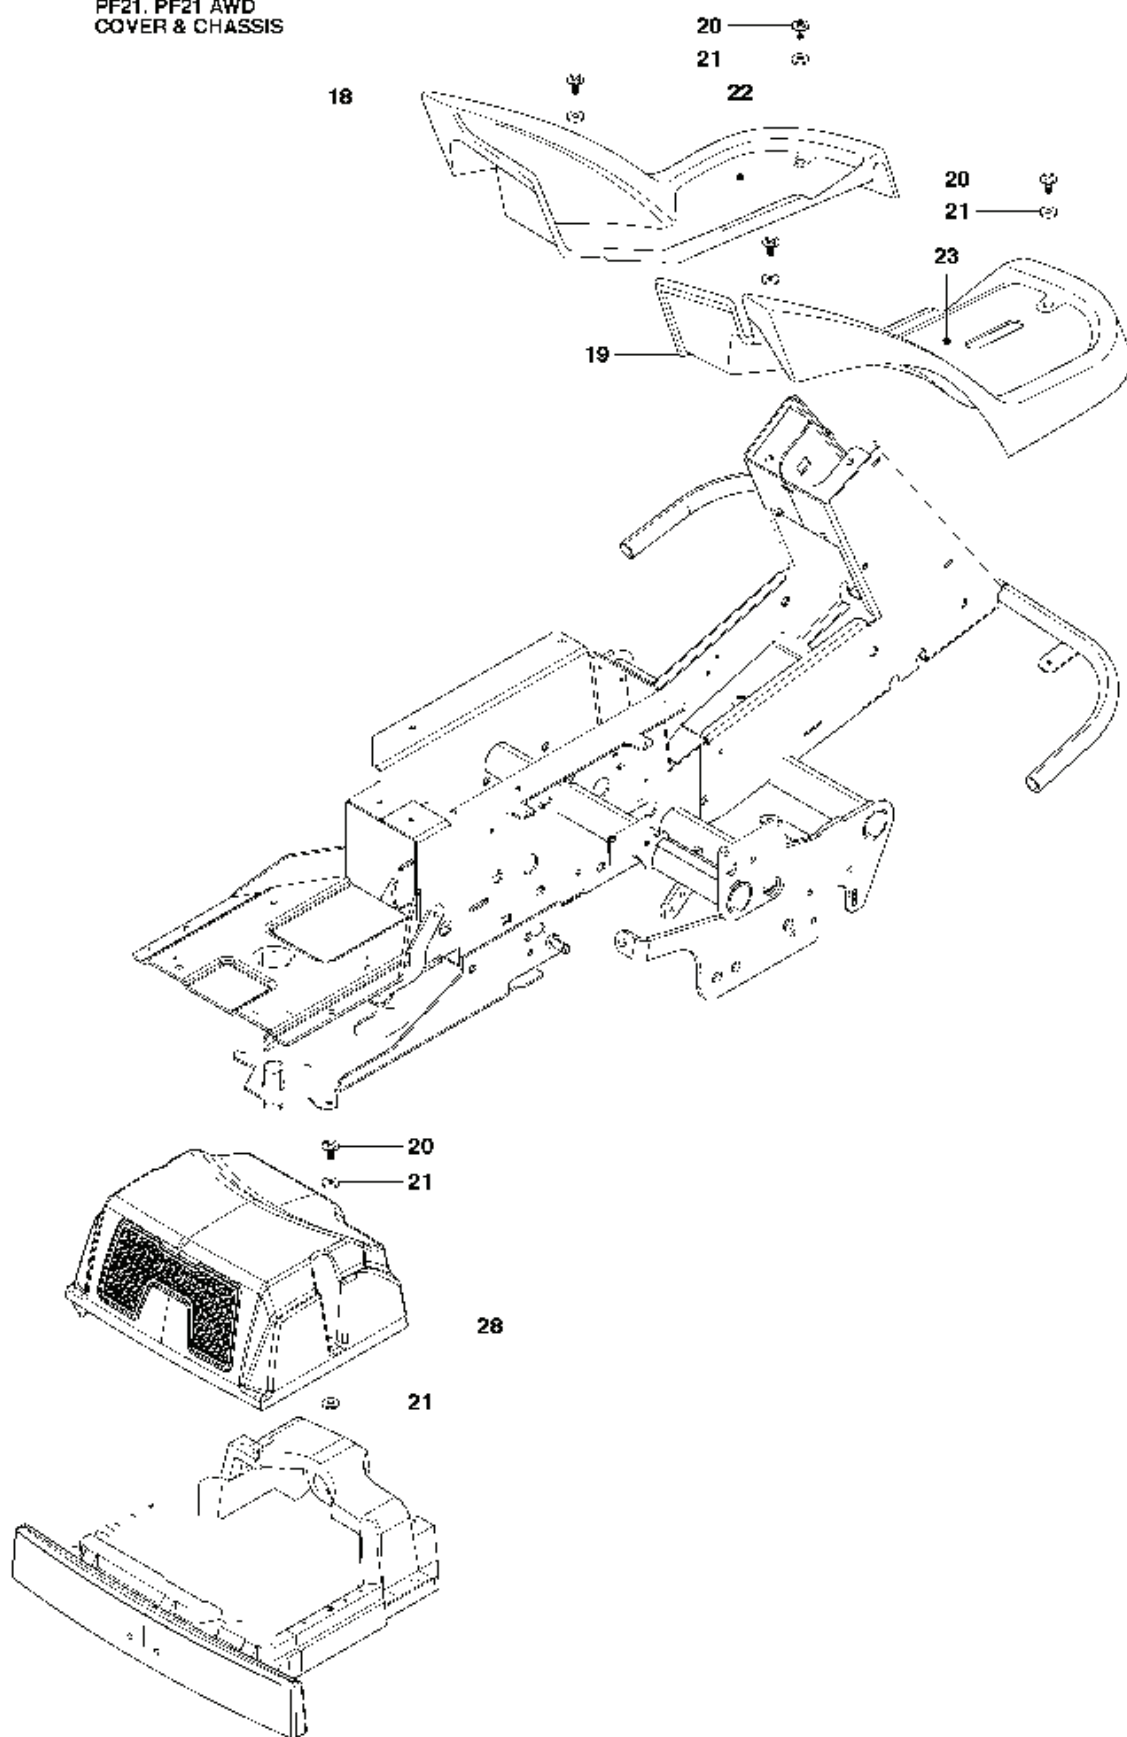

PF21, PF21 AWD
COVER & CHASSIS

REF.	ART. NR	ARTIKELBESKRIVNING	ANMÄRKNING	KIT
18	535432103	FLYGEL VÄNSTER		1
19	535474602	FLYGEL HÖGER		1
20	506982601	SCREW		6
21	506559701	BRICKA		8
22	535474701	PEDISTAL MAT		1
23	535474702	PEDISTAL MAT		1
28	574886101	KÅPA		1