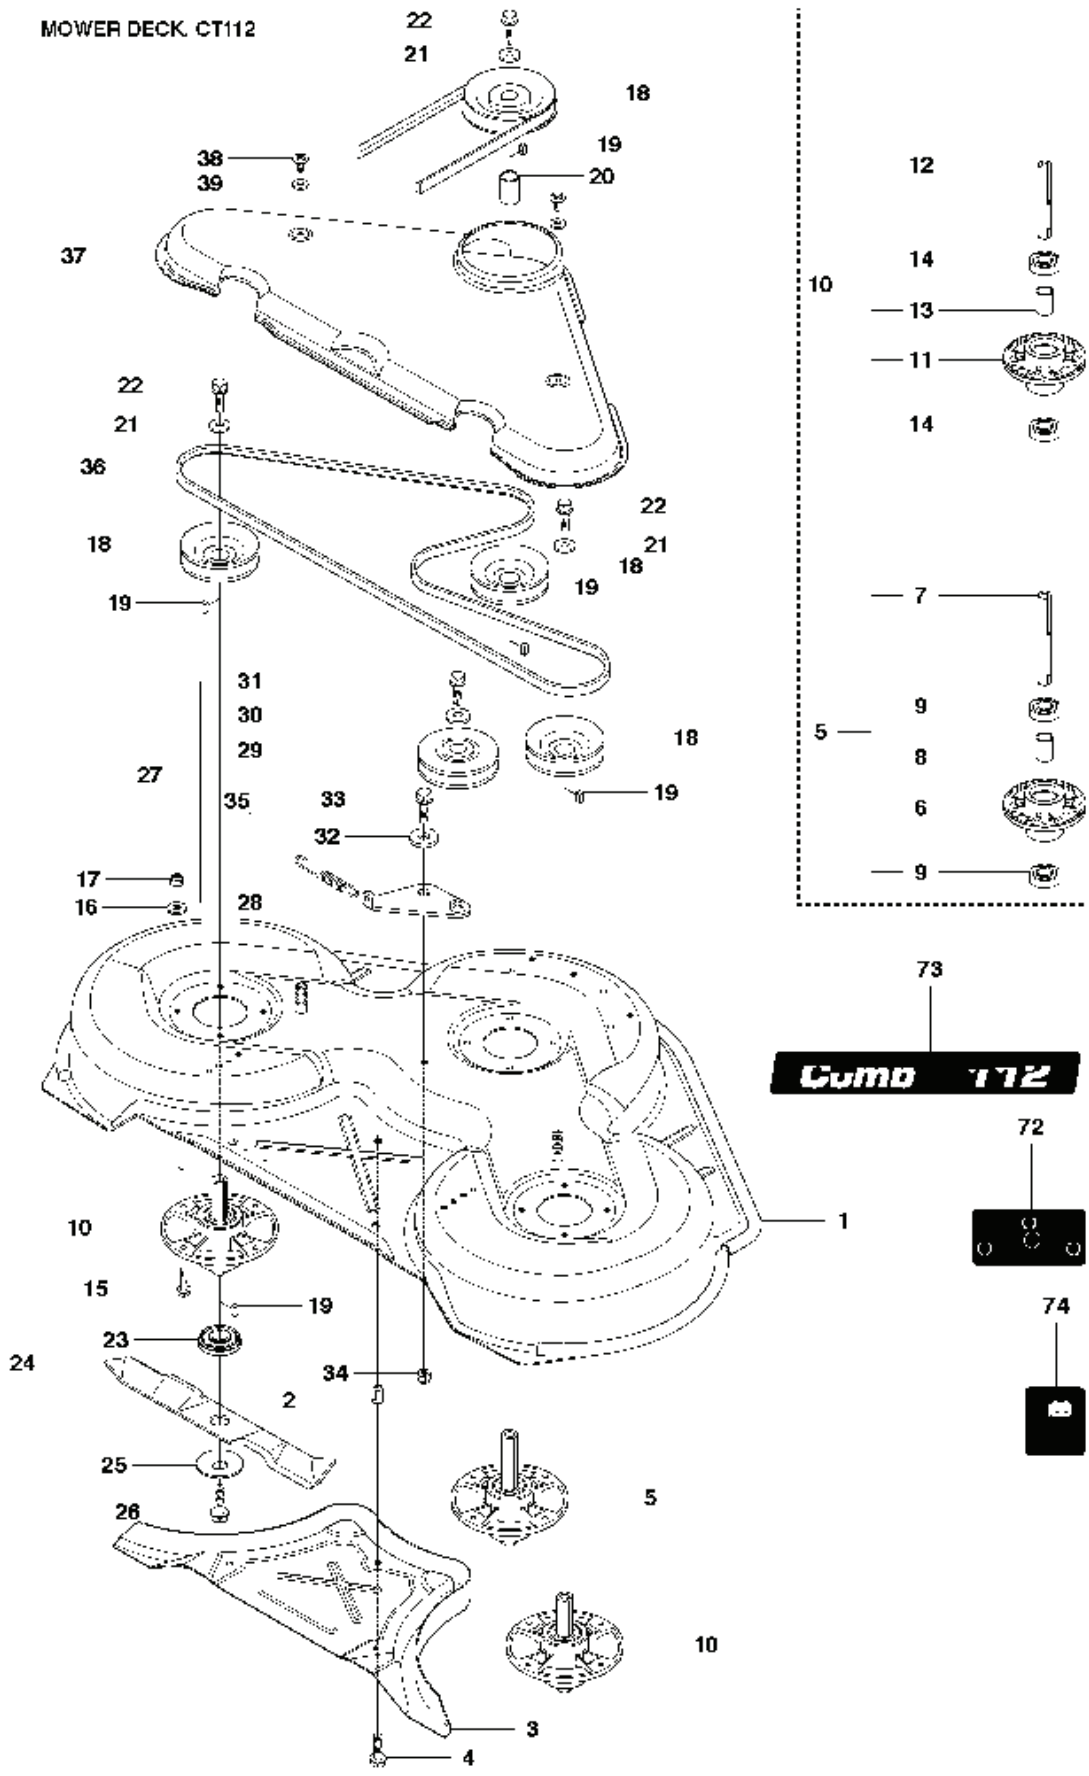

MOWER DECK, CT112

REF.	ART. NR	ARTIKELBESKRIVNING	ANMÄRKNING	KIT
1	504569901	KLIPPKÅPA KPL		1
2	506916201	MUTTER		1
3	544449301	PLUGG		1
4	506570104	SKRUV EHHFM		1
5	535503501	DORN		1
6	544067801	LAGERHUS		1 5
7	535428701	AXEL		1 5
8	535428801	DISTANSBRICKA		1 5
9	738220519	KULLAGER		2 5
10	535503502	DORN		2
11	544067801	LAGERHUS		1 10
12	535428702	AXEL		1 10
13	535428801	DISTANSBRICKA		1 10
14	738220519	KULLAGER		2 10
15	535423801	SKRUV RSQM		12
16	734116401	BRICKA		12
17	732211801	LOCK NUT		12
18	535429001	REMSKIVA		4
19	506533501	PLATTKIL		7
20	535428801	DISTANSBRICKA		1
21	535429201	BRICKA		3
22	725254251	SKRUV EHHM		3
23	535504201	ADAPTER		3
24	504187810	KNIV		3
25	506792302	KNIFE PLATE		3
26	725254251	SKRUV EHHM		3
27	506540701	REMSPÄNNARE KPL		1
28	506519501	SPÄNNARM KPL.		1 27
29	506532701	REMSKIVA		1 27
30	734116441	BRICKA		1 27
31	506558302	SKRUV EHHFT		1 27
32	506918702	BRICKA		1
33	725245171	SKRUV EHHM		1
34	732211801	LOCK NUT		1
35	506533101	FJÄDER		1
36	589531901	REM		1
37	544096201	REMKÅPA		1
38	506982601	SCREW		2
39	506559701	BRICKA		2
72	506789701	DEKAL		1
73	544238112	DEKAL		1
74	506929001	DEKAL		1