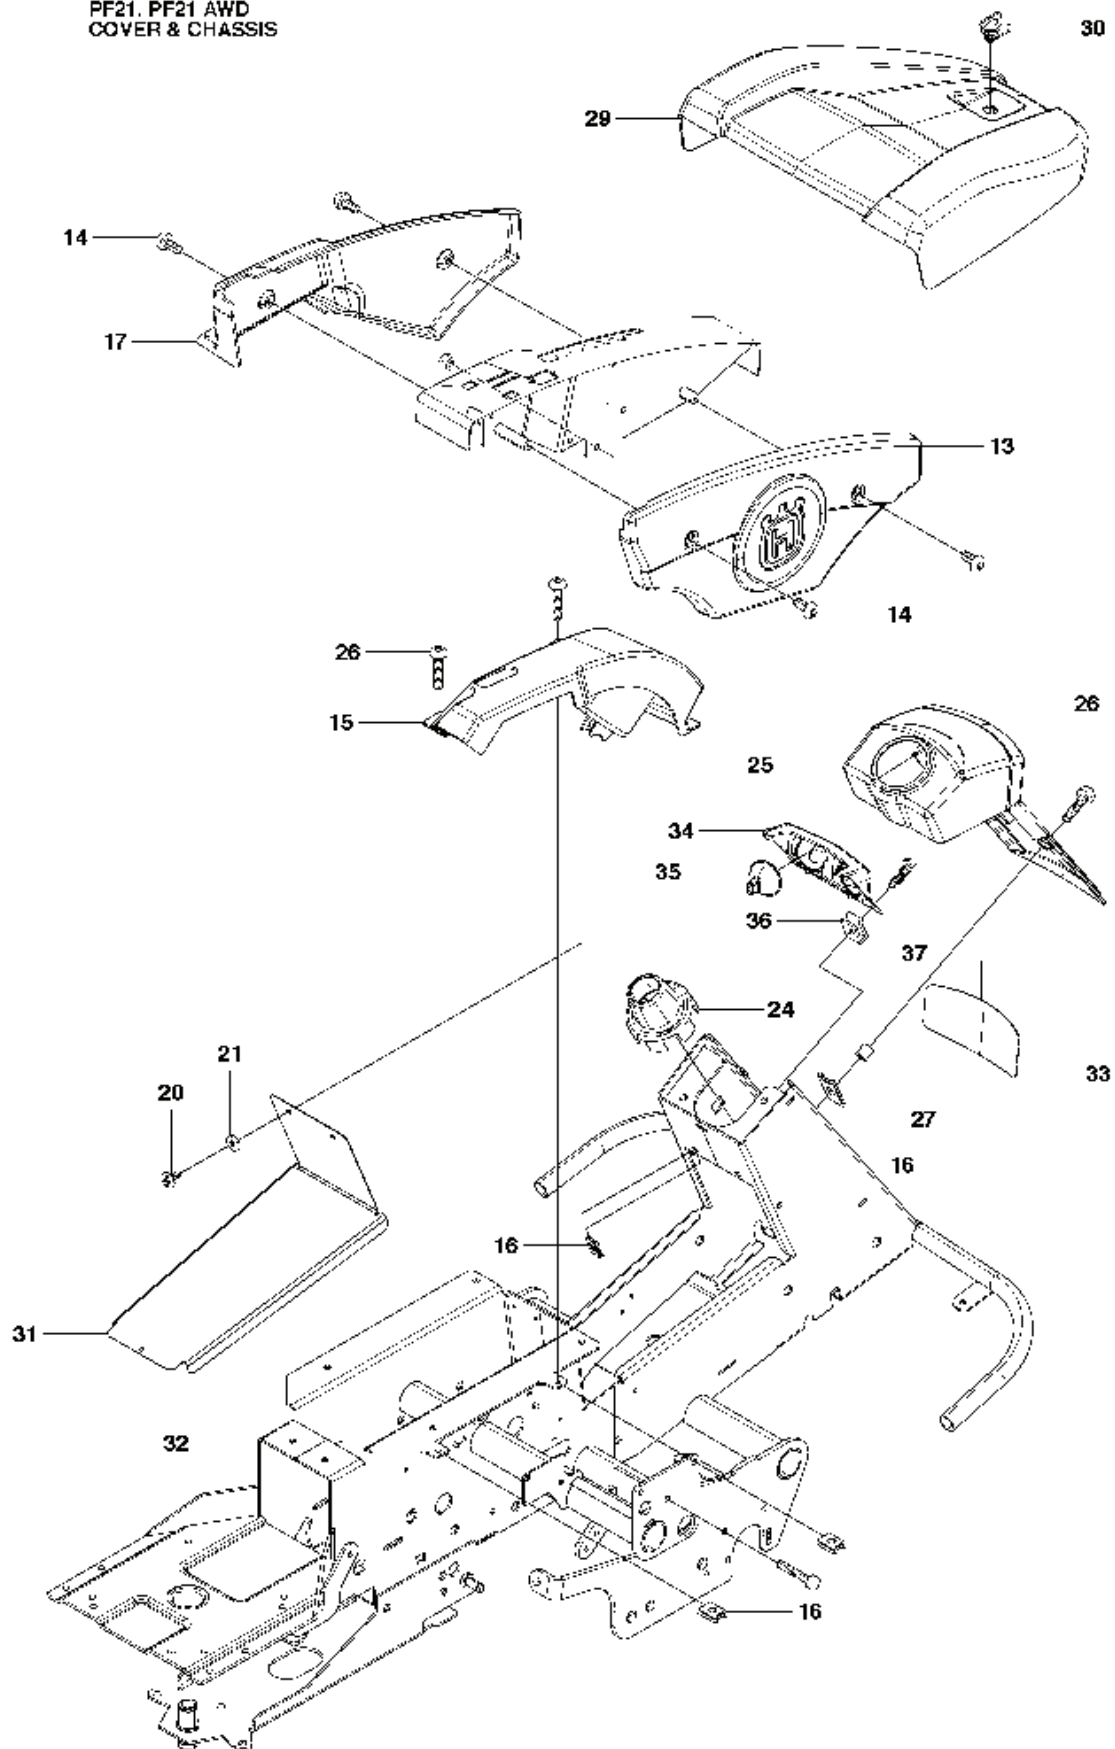

PF21, PF21 AWD
COVER & CHASSIS

REF.	ART. NR	ARTIKELBESKRIVNING	ANMÄRKNING	KIT
13	502637501	REGLAGEKÅPA		1
14	535425801	SKRUV IHANM		4
15	502637701	REGLAGEKÅPA		1
16	535429101	SPRING NUT		6
17	535476501	CONTROL CAP INNER		1
20	506982601	SCREW		6
21	506559701	BRICKA		8
24	535460501	TÄTNING		1
25	535459701	KÅPA		1
26	535425802	SKRUV IHANM		4
27	535462901	DISTANSBRICKA		2
29	502286901	AGGREGATKÅPA		1
30	525390501	LÅS		1
31	535421501	LOCK GOLVTUNNEL		1
32	502298302	CHASSI		1
33	535447101	LAMP CHIMNEY		1
34	535446701	HUS		1
35	535446801	LAMPA		2
36	535415619	SCREW		2
37	506892001	SPEED NUT		2