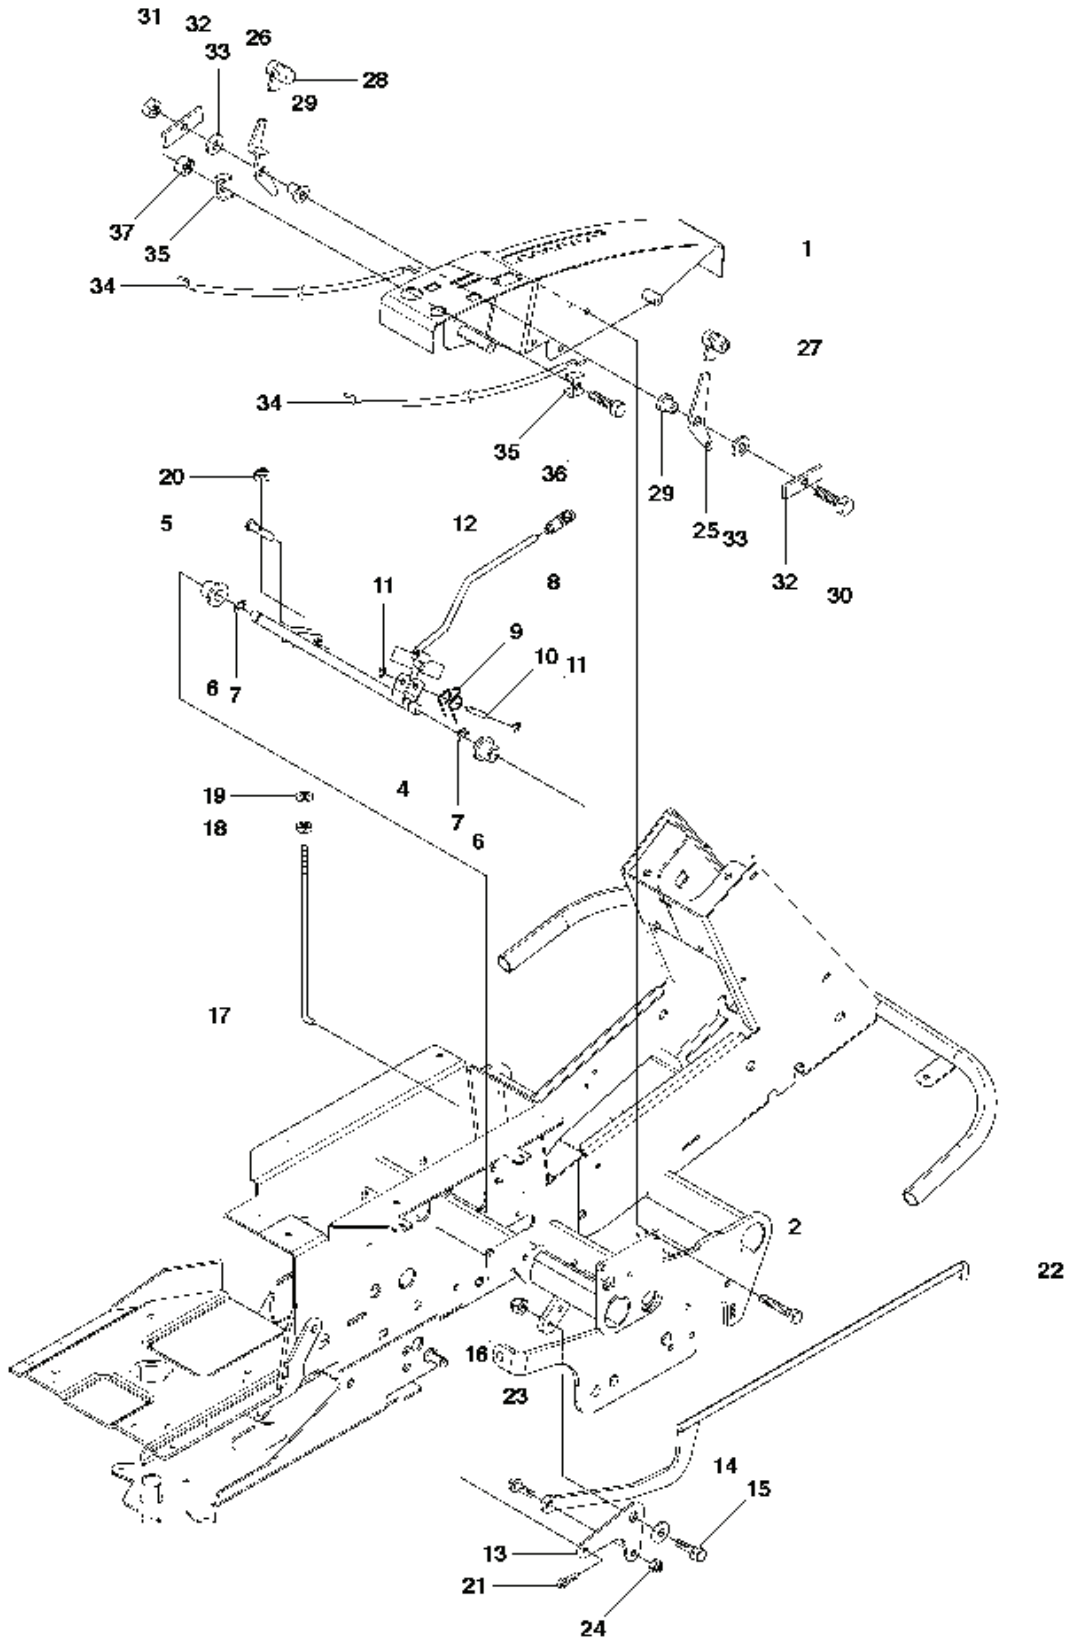

PF21, PF21 AWD
HEIGHT ADJUSTER & CONTROL UNIT

REF.	ART. NR	ARTIKELBESKRIVNING	ANMÄRKNING	KIT
1	535475401	REGLAGEPLÅT		1
2	725245171	SKRUV EHHM		3
4	506784502	REGLERARM		1
5	506784601	PENNOR		1
6	506554301	LAGER		2
7	735312220	SPÄRRYTTARE		2
8	506784701	REGLERSPAK KPL		1
9	506531401	FJÄDER		1
10	506531501	AXEL		1
11	735310920	SPÄRRYTTARE		2
12	506542001	HANDTAG		1
13	502636301	LÄNK		1
14	506918702	BRICKA		1
15	725245371	SKRUV EHHM		1
16	732211601	LOCK NUT		1
17	506854501	HEIGHT ROD		1
18	731231801	MUTTER (HEXAGON)		1
19	734117201	BRICKA		1
20	732211801	LOCK NUT		1
21	721618301	SPLIT PIN		1
22	502636402	KOPPLING		1
23	506597401	SKRUV EHHFM		1
24	731231801	MUTTER (HEXAGON)		1
25	506865903	REGLAGE		1
26	506865904	REGLAGE		1
27	506889101	KNOPP		1
28	506889102	KNOPP		1
29	506888901	BUSHING		2
30	725237471	SKRUV EHHM		1
31	732211601	LOCK NUT		1
32	506928502	LÅSBRICKA		2
33	506839401	FJÄDERBRICKA		2
34	506863907	GASWIRE KPL		2
35	506508201	KLÄMMA		2
36	725233551	SKRUV EHHM		1
37	732211401	LOCK NUT		1