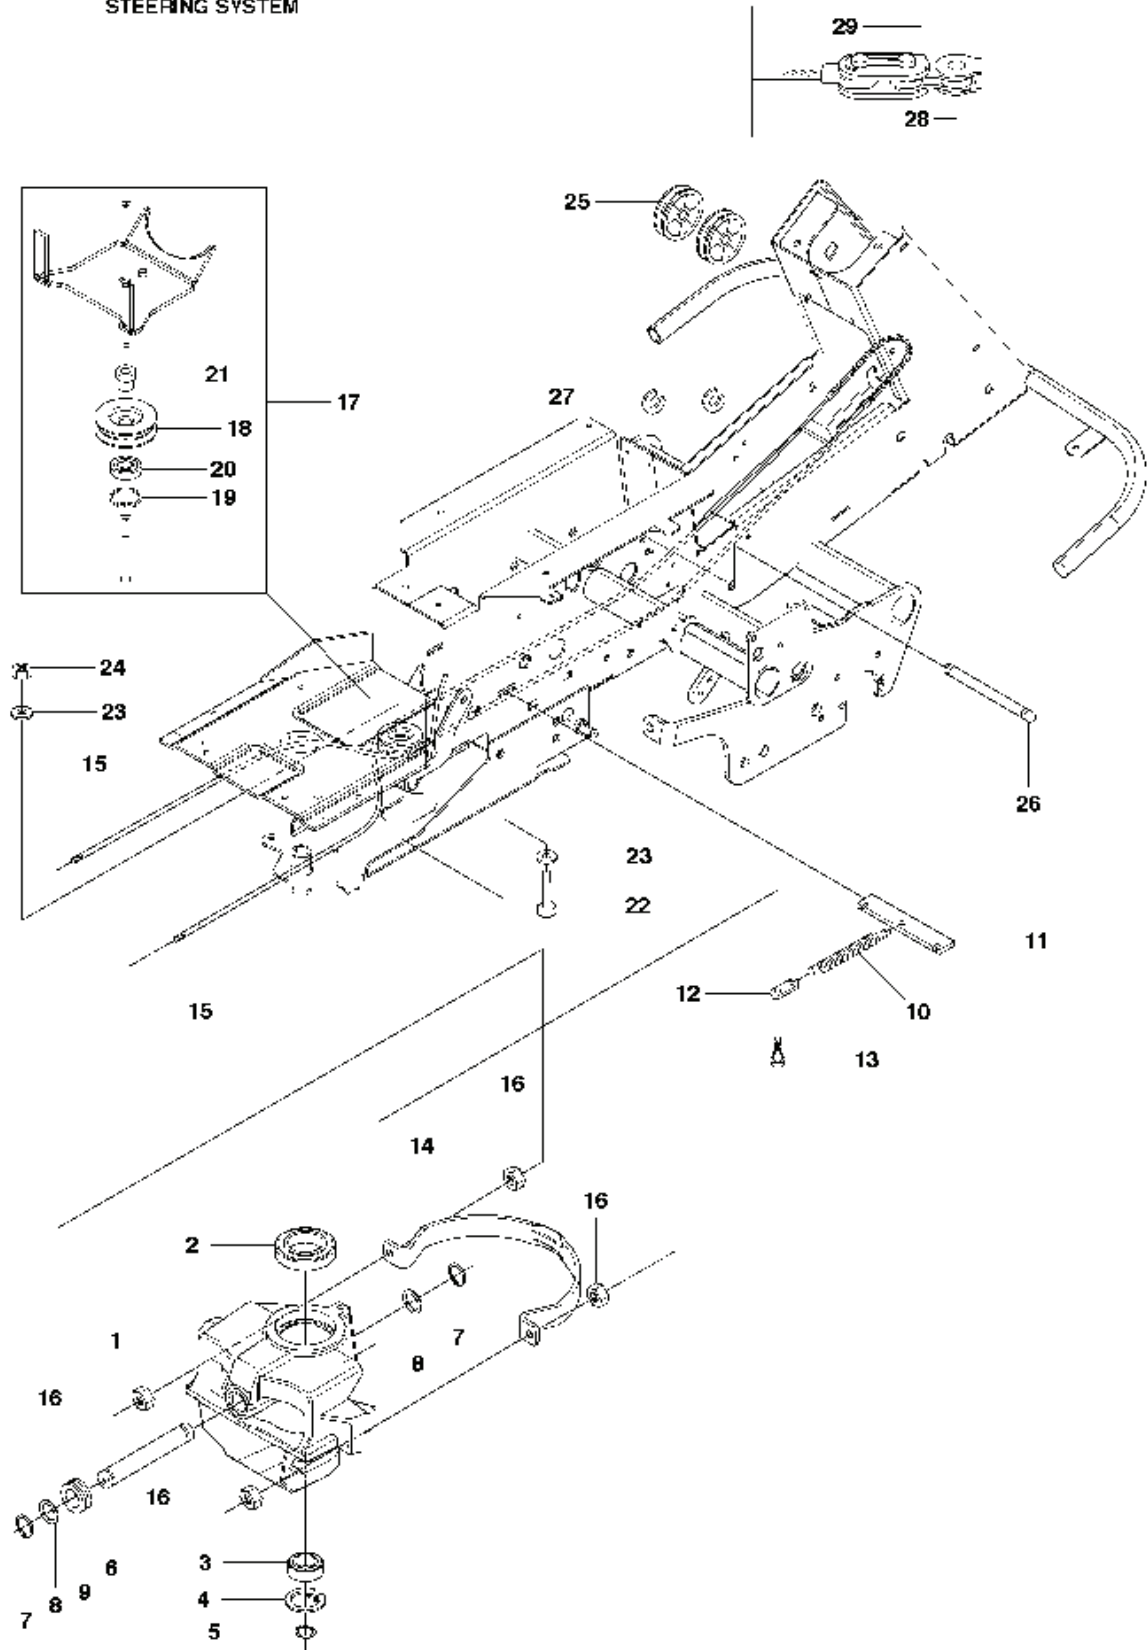

PF21, PF21 AWD
STEERING SYSTEM

REF.	ART. NR	ARTIKELBESKRIVNING	ANMÄRKNING	KIT
1	506934702	SPINDEL		1
2	738211004	KULLAGER		1
3	738210504	KULLAGER		1
4	735314010	SPÄRRING		1
5	735312600	SPÄRRING		1
6	535463001	PENDELAXEL		1
7	735312600	SPÄRRING		2
8	506773401	BRICKA		2
9	740681421	V-RING		1
10	506671901	FJÄDER		1
11	506576301	FJÄDERFÄSTE		1
12	506670801	LÄNK		1
13	506597401	SKRUV EHHFM		1
14	544427301	WIRESTYRNING		1
15	506589103	WIRE KPL		2
16	731232051	MUTTER (HEXAGON)		4
17	506500903	BARRING WHEEL		1
18	535424101	BARRING WHEEL		1 17
19	735314010	SPÄRRING		1 17
20	738220419	KULLAGER		1 17
21	506500802	BUSHING		1 17
22	725250051	SKRUV EHHM		1
23	734117441	BRICKA		2
24	732212051	MUTTER		1
25	506522401	LINHJUL		2
26	506539403	AXEL		1
27	735311420	SPÄRRYTARE		2
28	506554601	KEDJA		1
29	506554701	LINKAGE		2