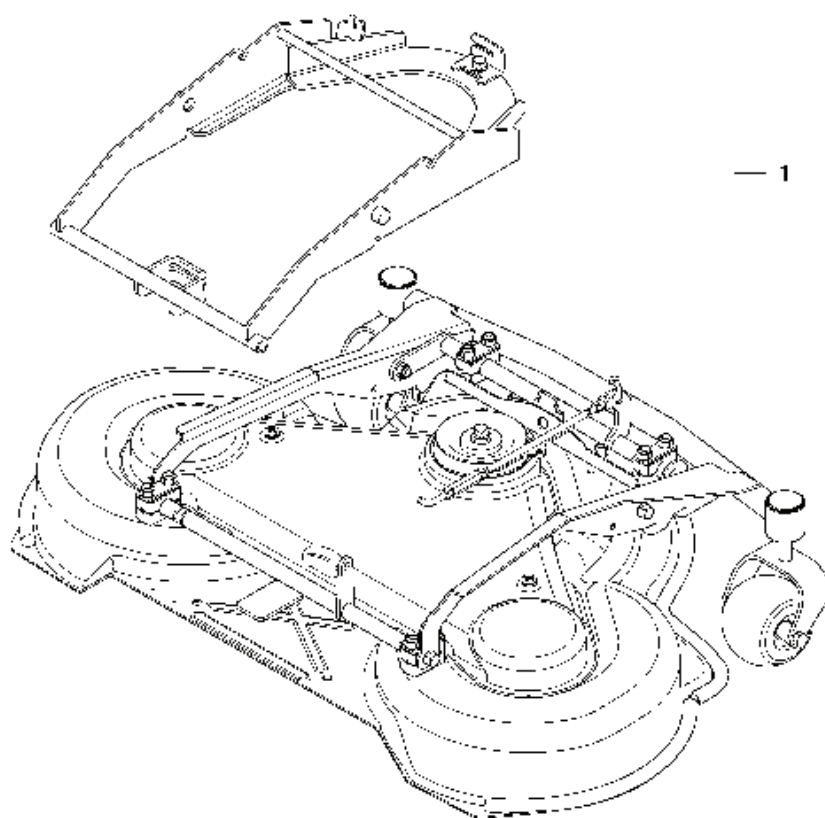

REF.	ART. NR	ARTIKELBESKRIVNING	ANMÄRKNING	KIT
40	502642102	FÄSTE		1
41	725245171	SKRUV EHHM		4
42	732211801	LOCK NUT		4
43	502641802	CROSS BAR		1
44	502641902	CROSS BAR		1
45	506869601	LAGER		8
46	506813801	REINFORCING PLATE		4
47	725246151	SKRUV EHHM		8
48	732211801	LOCK NUT		8
49	504812701	PARALLELLSTÄNG KPL		1
50	502642301	PARALLELLSTÄNG		1
51	506839803	BULT		1
52	721618301	SPLIT PIN		1
53	502642002	AGGREGATBÄGE		1
54	738210404	KULLAGER		4
55	535505901	PIVOTHJUL		2
56	535504601	GAFFEL		1 55
57	506963001	HJUL KPL		1 55
58	506810802	RÖR		1 55
59	506874102	DISTANSBRICKA		2 55
60	725251951	SKRUV EHHM		1 55
61	732212051	MUTTER		1 55
62	506504805	BRICKA		2
63	506570104	SKRUV EHHFM		2
64	734116441	BRICKA		2
65	544017001	NAVKAPSEL		2
66	506597401	SKRUV EHHFM		4
67	732211801	LOCK NUT		2
68	502639501	AGGREGATRAM		1
69	502642401	LÅS		1
70	725245171	SKRUV EHHM		1
71	732211801	LOCK NUT		1
72	506789701	DEKAL		1
73	544238111	DEKAL		1
74	506929001	DEKAL		1

MOWER DECK, CT103

— 1