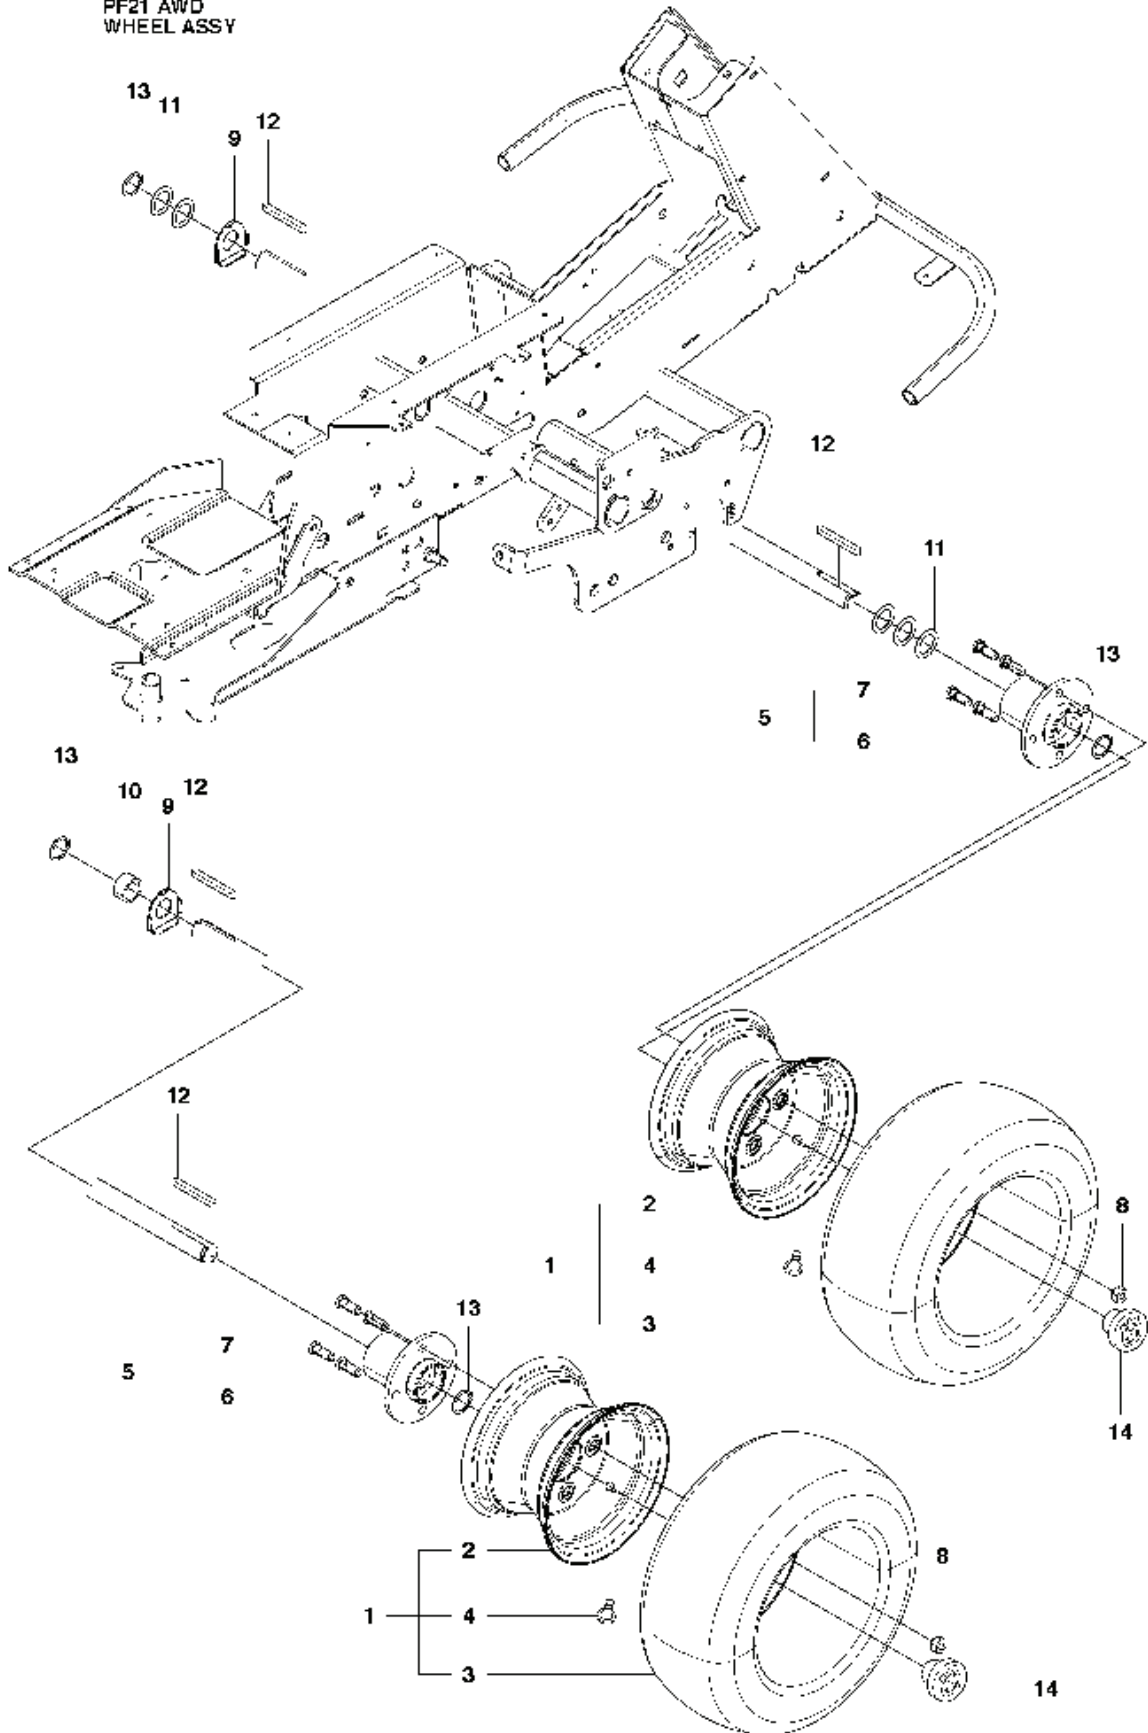

PF21 AWD
WHEEL ASSY

REF.	ART. NR	ARTIKELBESKRIVNING	ANMÄRKNING	KIT	
1	504630002	HJUL KPL		4	
2	506867801	FÄLG		1	1
3	535467901	DÄCK		1	1
4	506574301	VENTIL KPL		1	1
5	506864601	NAV KPL		4	
6	506890001	NAV		1	5
7	506890201	BULT		4	5
8	506865001	HJULMUTTER		16	
10	506864601	NAV KPL		2	
11	506504806	BRICKA		8	
12	506555901	KIL		4	
13	574458801	SPÄRRING		8	
14	506864801	SKYDDSKÅPA		4