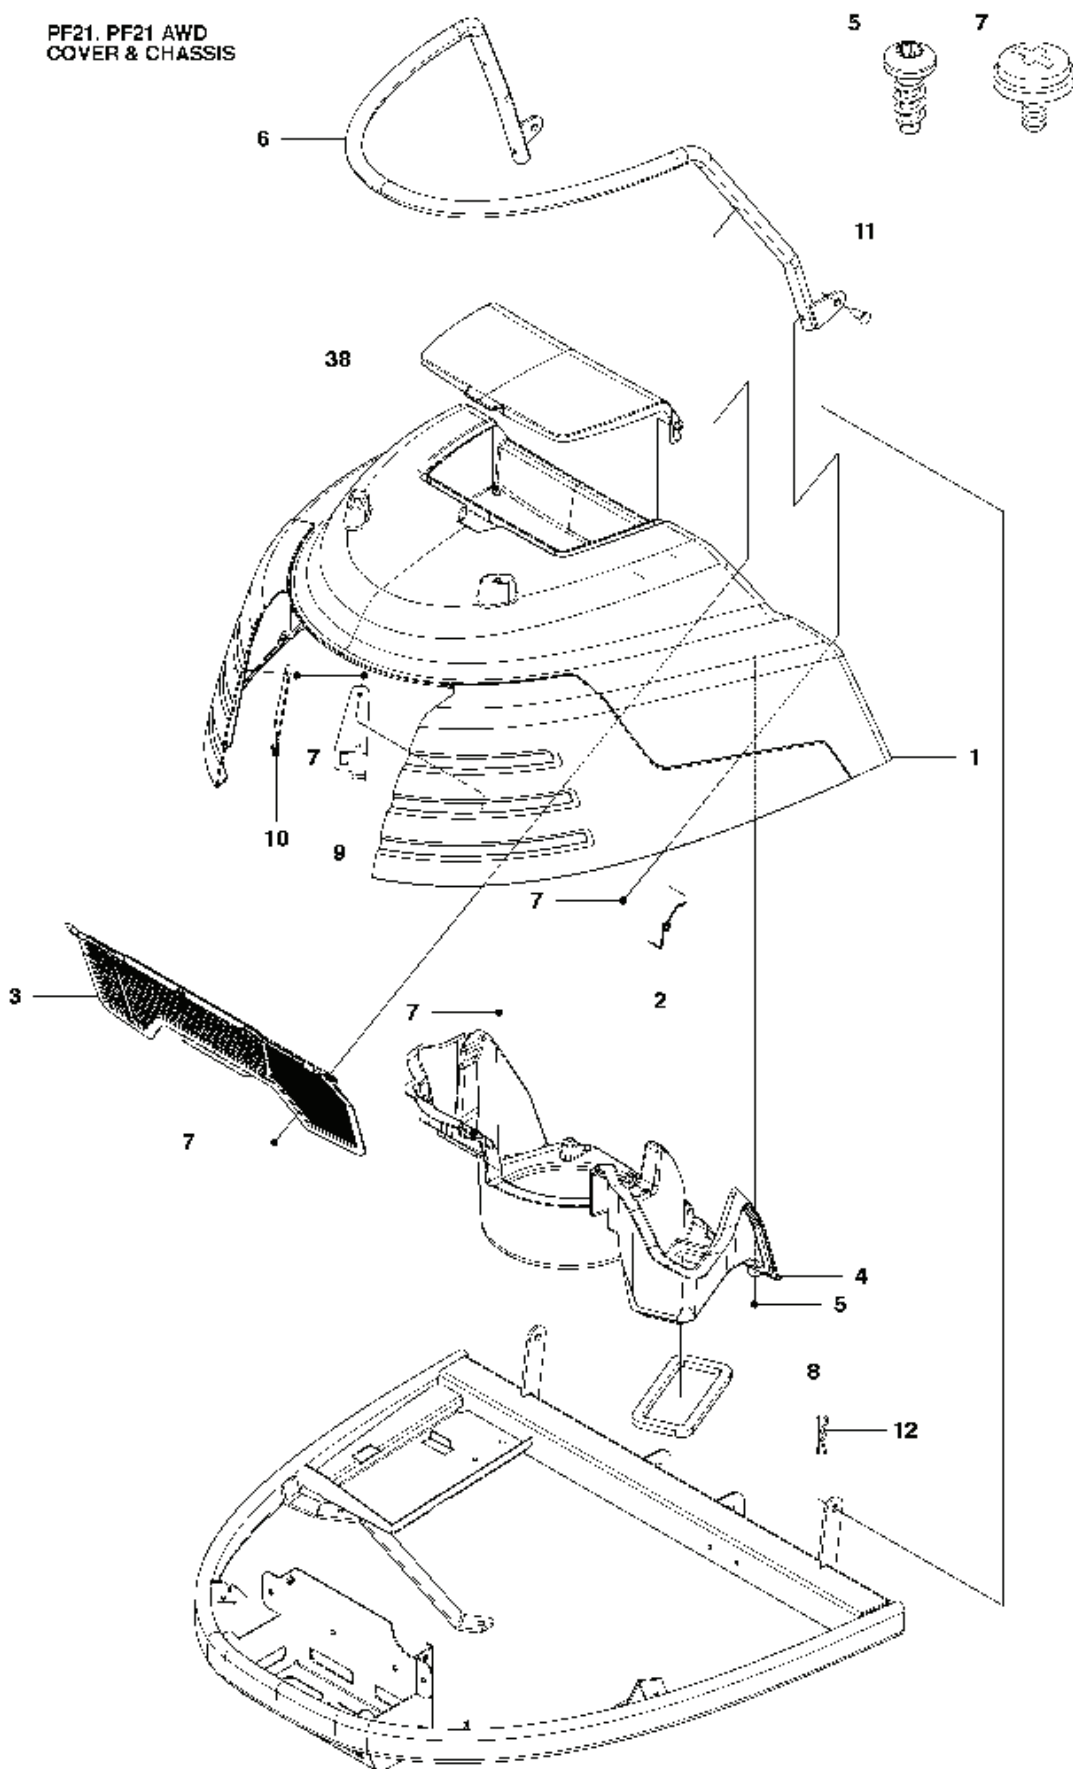

PF21, PF21 AWD
COVER & CHASSIS

REF.	ART. NR	ARTIKELBESKRIVNING	ANMÄRKNING	KIT
1	502625501	MOTORKÅPA KPL		1
2	504124101	FJÄDER		2
3	502482201	GRID		1
4	504101902	LUFTLEDARE		1
5	504610901	SKRUV ITXPANT		5
6	502494601	LASTBÄRARE		1
7	544400501	SCREW		10
8	504629501	TÄTNING		1
9	504613901	STYRPLÅT		1
10	504613902	STYRPLÅT		1
11	721845401	CLEVIS PIN		2
12	506668801	SPRING COTTER		2
38	504101401	LOCK		1