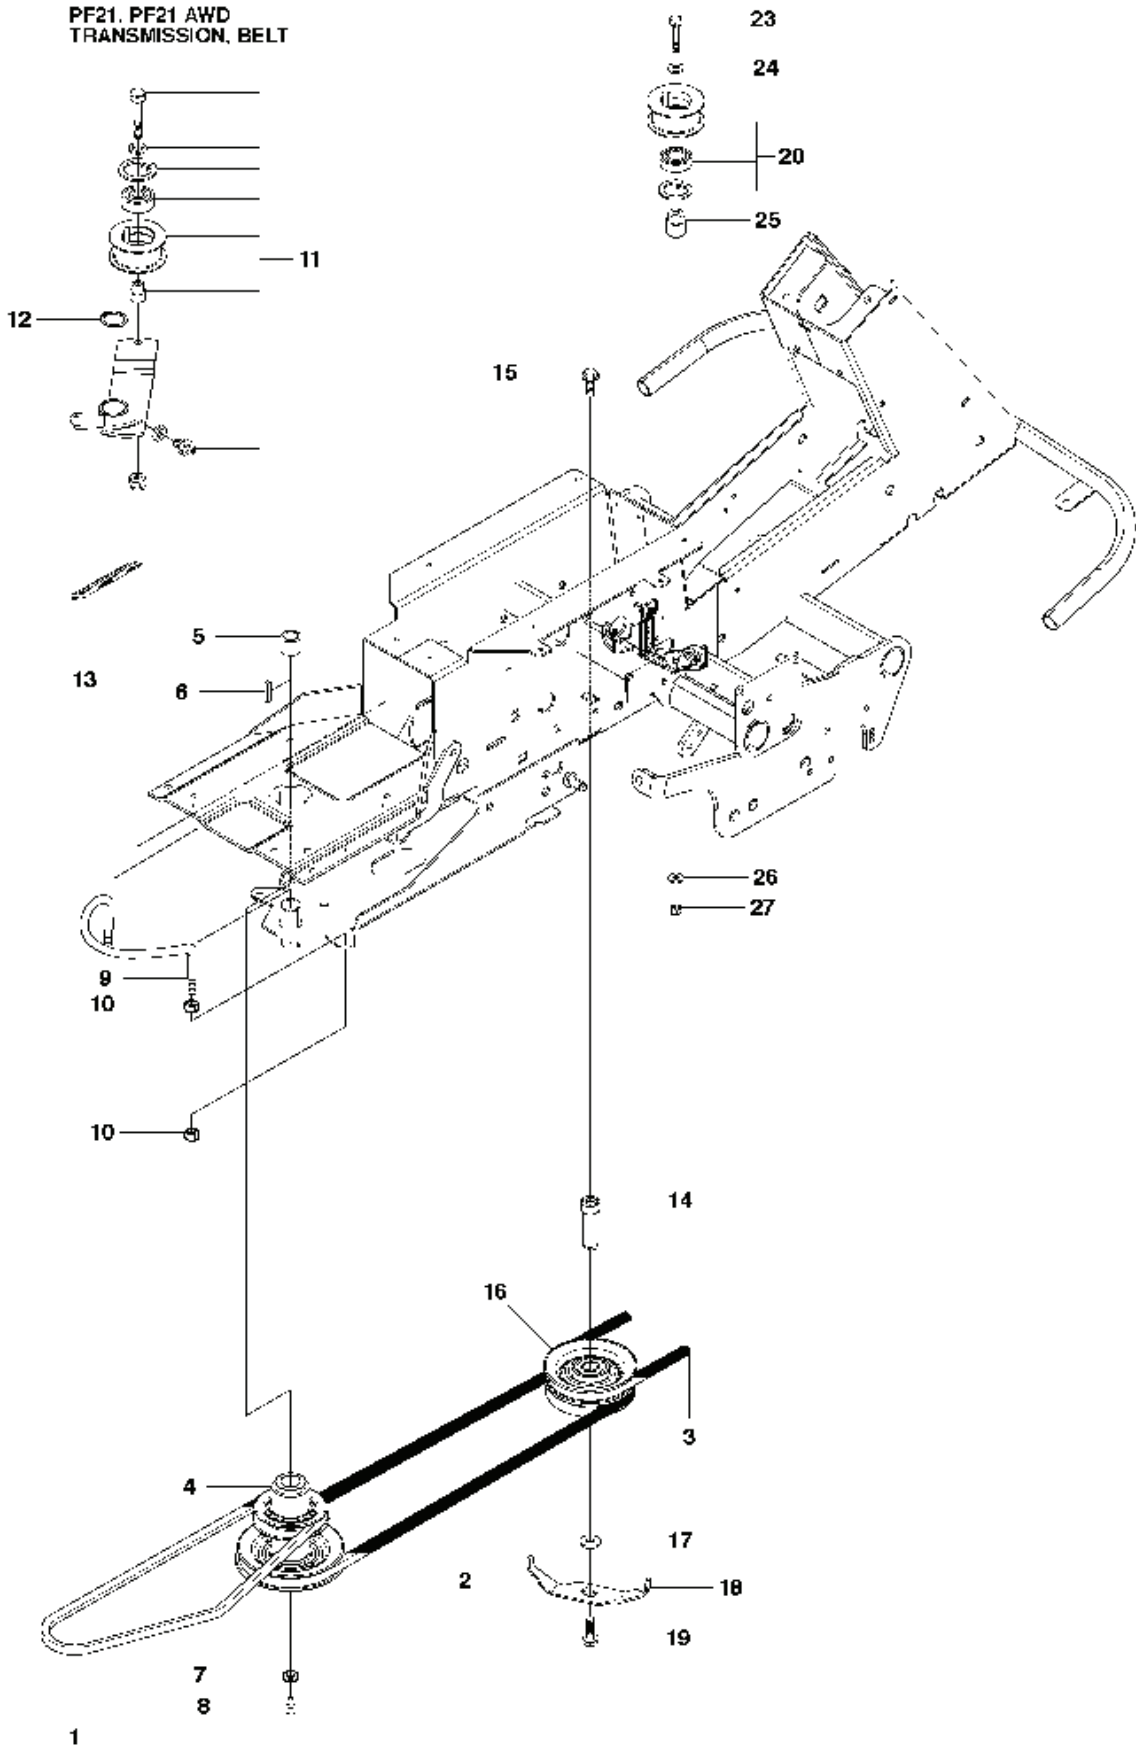

PF21, PF21 AWD
TRANSMISSION, BELT

REF.	ART. NR	ARTIKELBESKRIVNING	ANMÄRKNING	KIT
1	506991901	DRIVE BELT		1
2	589532901	REM		1
3	589531101	REM		1
4	535482401	REMSKIVA		1
5	506509201	DISTANSHYLSA		1
6	506555901	KIL		1
7	506597501	BRICKA		1
8	506556002	SCREW UNC		1
9	506664501	REMSTYRARE		1
10	731232051	MUTTER (HEXAGON)		4
11	535484402	REMSPÄNNARE KPL		1
12	735312600	SPÄRRING		1
13	506665601	FJÄDER		1
14	544426102	AXEL		1
15	506675402	SKRUV EHHFM		1
16	535482201	REMSKIVA		1
17	506775701	BRICKA		1
18	544405301	REMSTYRARE		1
19	506570105	SKRUV EHHFM		1
20	505153901	REMSPÄNNARHJUL KPL		1
23	725246151	SKRUV EHHM		1
24	734116441	BRICKA		1
25	544002901	BUSHING		1
26	734116401	BRICKA		1
27	732211801	LOCK NUT		1