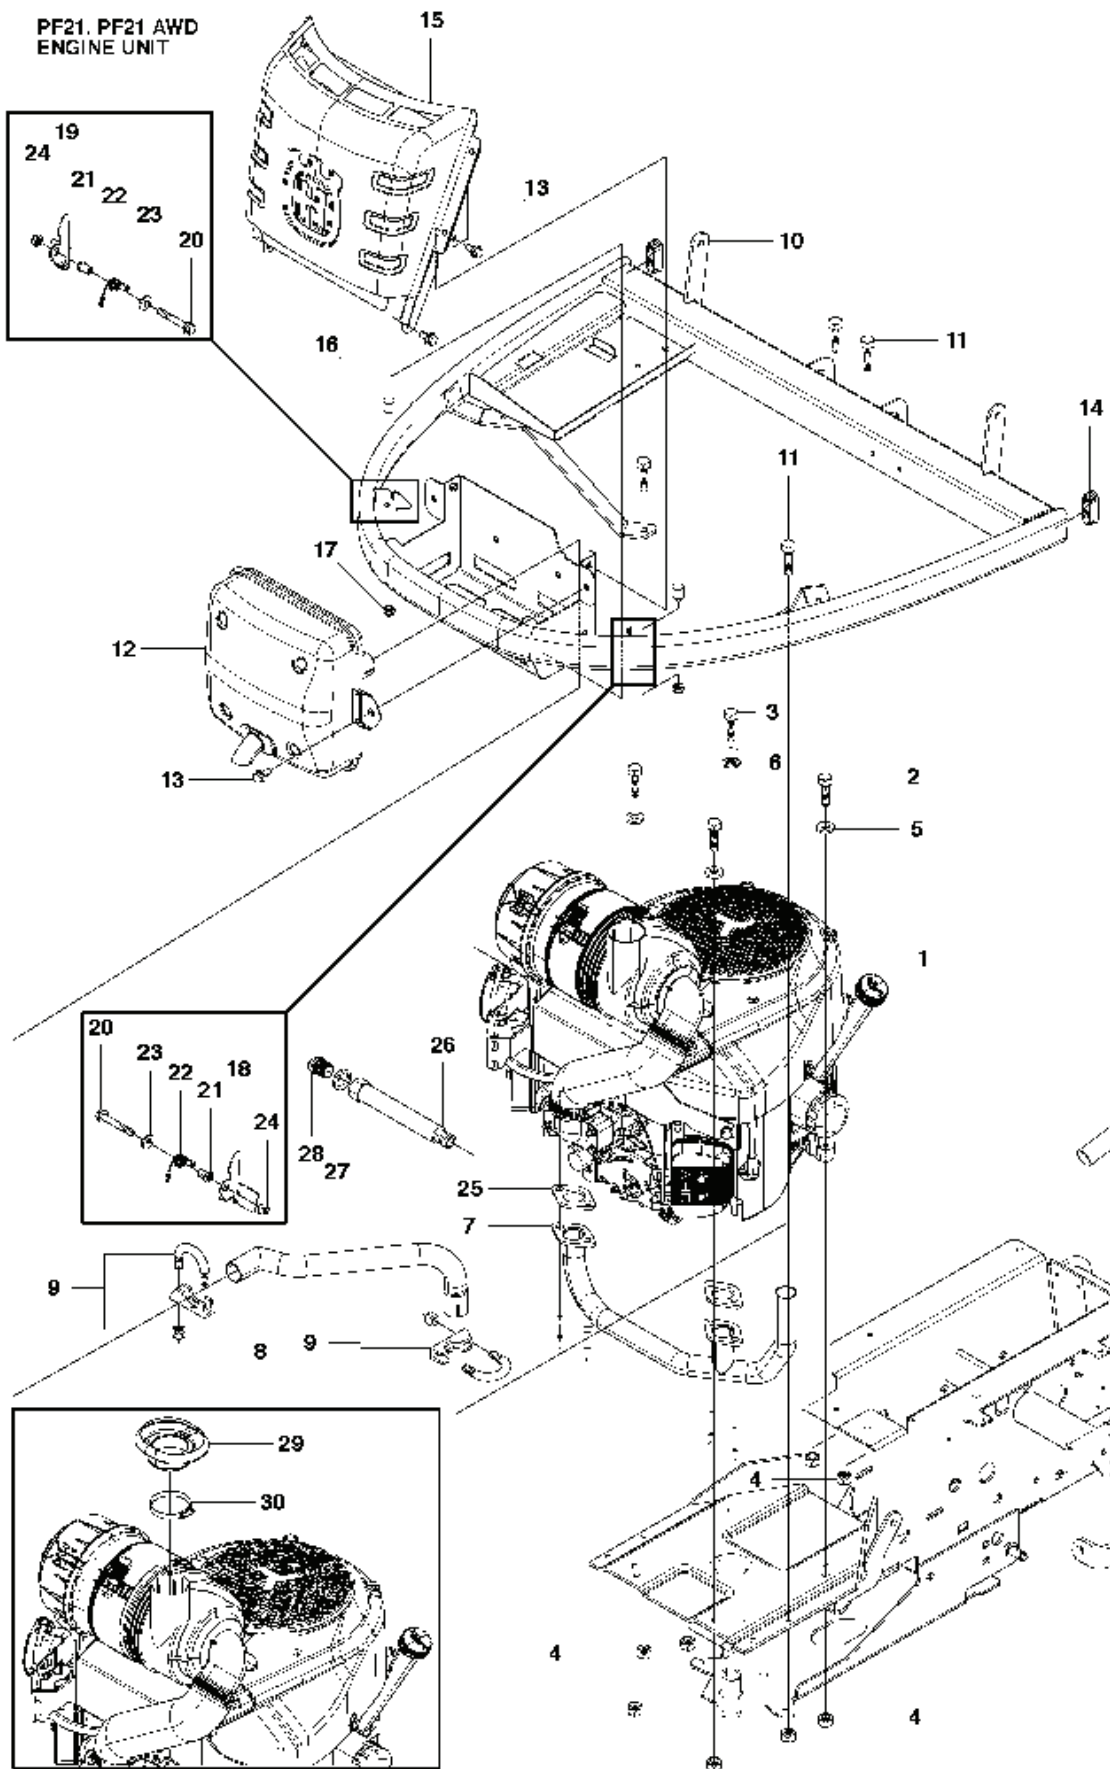

PF21, PF21 AWD
ENGINE UNIT

REF.	ART. NR	ARTIKELBESKRIVNING	ANMÄRKNING	KIT
1	502636601	MOTOR		1
2	725245751	SCREW		3
3	725245951	SKRUV EHHM		1
4	732211801	LOCK NUT		8
5	734116401	BRICKA		3
6	735216400	LÅSBRICKA		1
7	502636801	AVGASRÖR		1
8	502637001	AVGASFÖRLÄNGARE		1
9	506668401	CLAMP ASSY		2
10	502530401	MOTORBÄGE		1
11	725245171	SKRUV EHHM		4
12	544392701	LJUDDÄMPARE KPL		1
13	535475212	SKRUV EHHFM		6
14	504643601	PLUGG		2
15	505395501	VÄRMESKYDD		1
16	504638801	DAMPER		2
17	732211401	LOCK NUT		2
18	504613401	SPÄRRHAKE		1
19	504613402	SPÄRRHAKE		1
20	725237451	SKRUV EHHM		2
21	504638401	BUSHING		2
22	504639001	FJÄDER		2
23	734115441	BRICKA		2
24	732211601	LOCK NUT		2
25	535414236	PACKNING		2 1
26	535414416	LED		1 1
27	531001190	O-RING		1 1
28	535414460	PLUGG		1 1
29	504546901	BÄLG		1
30	544202703	SLANGKLÄMMA		1