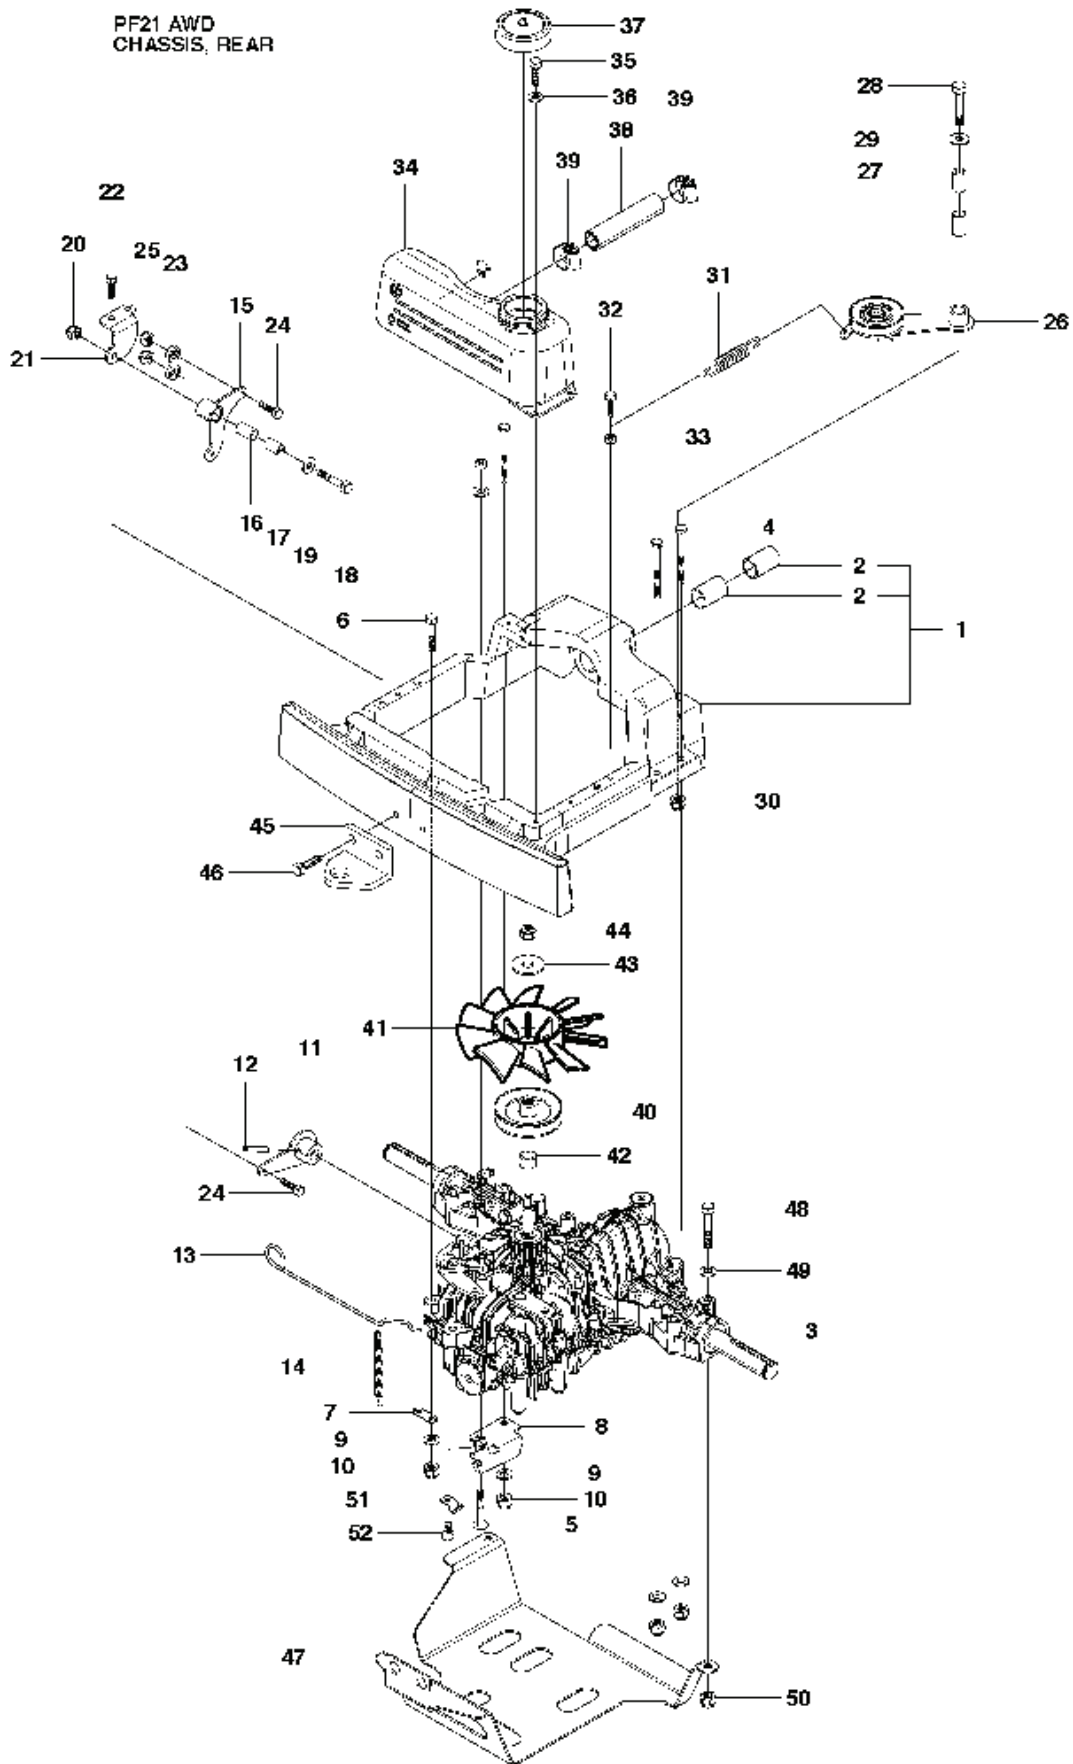

PF21 AWD
CHASSIS, REAR

REF.	ART. NR	ARTIKELBESKRIVNING	ANMÄRKNING	KIT
1	535406101	FÄSTE		1
2	506986102	GLIDLAGER		2 1
3	574425001	TRANSMISSION		1
4	504628201	SKRUV EHHM		3
5	535423808	SKRUV RSQM		1
6	725246651	SCREW		1
7	506599301	LÄNK		1
8	544388101	FÄSTE		1
9	734116401	BRICKA		5
10	732211801	LOCK NUT		5
11	544387301	REGLERARM		1
12	721434701	SPÄNNSTIFT		1
13	505490101	ARM		1
14	506834301	FJÄDER		1
15	544388201	HÄVARM		1
16	506986103	BUSHING		1
17	506992001	RÖR		1
18	725246051	SKRUV EHHM		1
19	734116441	BRICKA		1
20	732211801	LOCK NUT		1
21	544388501	FÄSTE		1
22	725244971	SKRUV EHHM		2
23	544888401	LINK RODS		1
24	535475316	SKRUV EHHFM		2
25	732211401	LOCK NUT		2
26	506993001	REMSPÄNNARE KPL		1
27	506992001	RÖR		1
28	725246251	SKRUV EHHM		1
29	734116441	BRICKA		1
30	732211801	LOCK NUT		1
31	506542502	FJÄDER		1
32	725237271	SKRUV EHHM		1
33	731231601	MUTTER (HEXAGON)		1
34	544388601	EXPANSIONSTANK		1
35	725236871	SKRUV EHHM		2
36	734115441	BRICKA		2
37	506673301	TANKLOCK KPL		1
38	535458302	SLANG		1
39	505443601	SLANGKLÄMMA		2
40	506991401	REMSKIVA		1
41	506948101	FLÄKT		1
42	502433801	HYLSA		1
43	734117441	BRICKA		1
44	732212001	LOCK NUT		1
45	506889901	HAKE		1
46	725249371	SKRUV EHHM		2
47	504555101	HASPLÅT		1
48	725246451	SKRUV EHHM		2
49	734116401	BRICKA		2
50	732211801	LOCK NUT		2
51	506566501	KLÄMMA		1
52	725236671	SKRUV EHHM		1