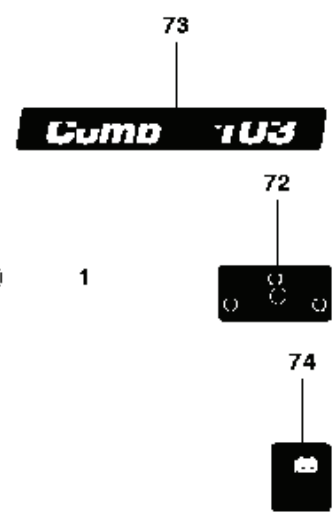

RESERVDELSKATALOG
: HUSQVARNA

Reservdelslista

RESERVDELSLISTA

MOWER DECK CT103

REF.	ART. NR	ARTIKELBESKRIVNING	ANMÄRKNING	KIT
1	504569801	KLIPPKÅPA KPL		1
2	506916201	MUTTER		3
3	544449201	PLUGG		1
4	506570104	SKRUV EHHFM		3
5	535503501	DORN		1
6	544067801	LAGERHUS		1 5
7	535428701	AXEL		1 5
8	535428801	DISTANSBRICKA		1 5
9	738220519	KULLAGER		2 5
10	535503502	DORN		2
11	544067801	LAGERHUS		1 10
12	535428702	AXEL		1 10
13	535428801	DISTANSBRICKA		1 10
14	738220519	KULLAGER		2 10
15	535423801	SKRUV RSQM		12
16	734116401	BRICKA		12
17	732211801	LOCK NUT		12
18	535429001	REMSKIVA		4
19	506533501	PLATTKIL		7
20	535428801	DISTANSBRICKA		1
21	535429201	BRICKA		3
22	725254251	SKRUV EHHM		3
23	535504201	ADAPTER		3
24	504190410	KNIV		3
25	506792302	KNIFE PLATE		3
26	725254251	SKRUV EHHM		3
27	506540701	REMSPÄNNARE KPL		1
28	506519501	SPÄNNARM KPL.		1 27
29	506532701	REMSKIVA		1 27
30	734116441	BRICKA		1 27
31	506558302	SKRUV EHHFT		1 27
32	506918702	BRICKA		1
33	725245171	SKRUV EHHM		1
34	732211801	LOCK NUT		1
35	506533101	FJÄDER		1
36	589534401	REM		1
37	544096101	REMKÅPA		1
38	506982601	SCREW		2
39	506559701	BRICKA		2
72	506789701	DEKAL		1
73	544238111	DEKAL		1
74	506929001	DEKAL		1