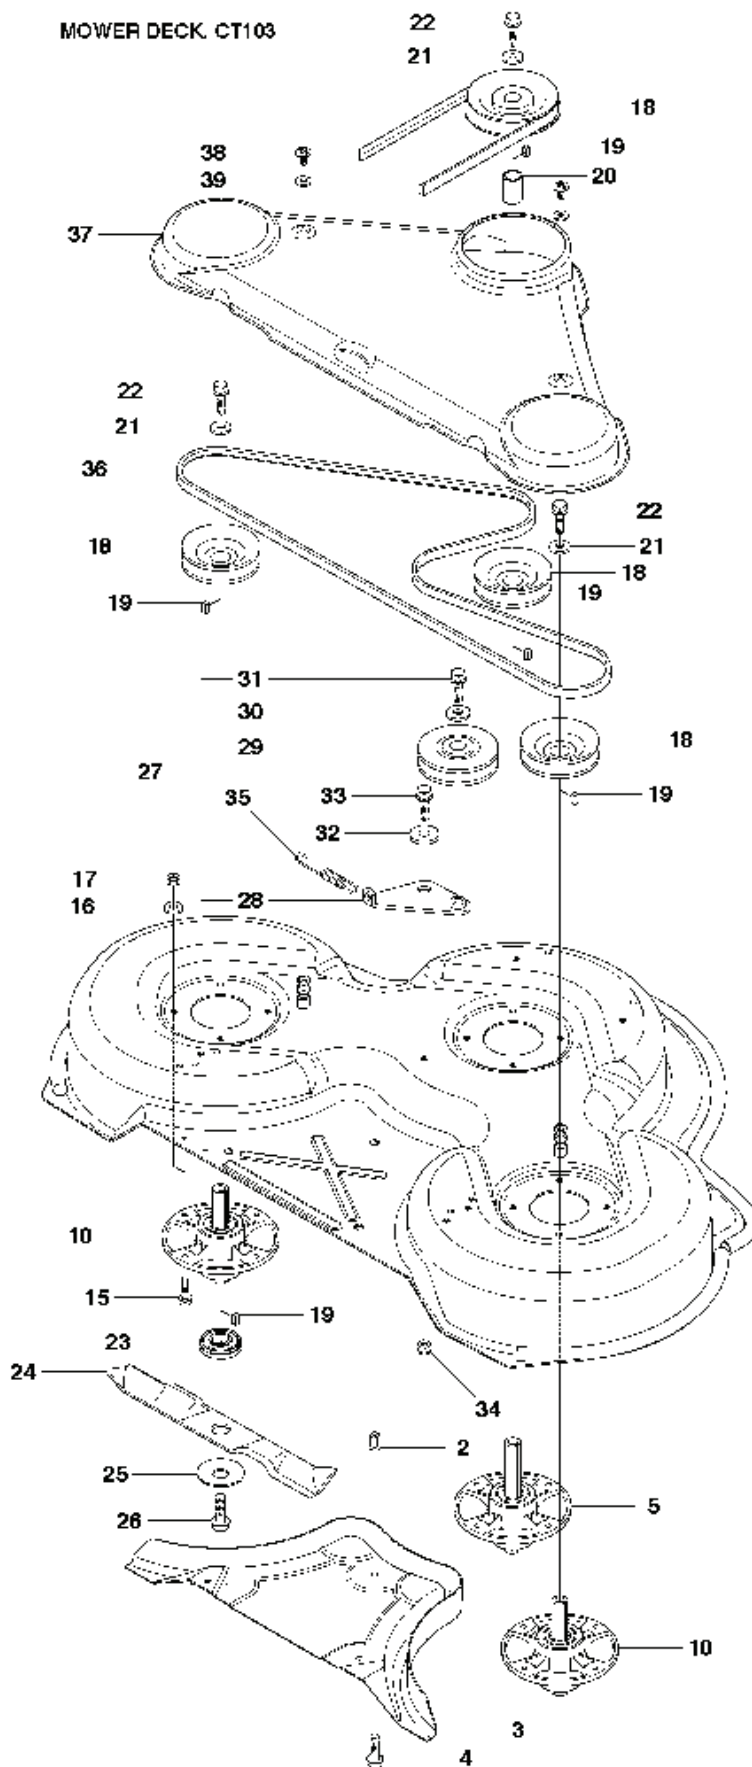

RESERVDELSKATALOG
: HUSQVARNA

Reservdelslista

RESERVDELSLISTA

MOWER DECK CT103

REF.	ART. NR	ARTIKELBESKRIVNING	ANMÄRKNING	KIT
1	504569801	KLIPPKÅPA KPL		1
2	506916201	MUTTER		3
3	544449201	PLUGG		1
4	506570104	SKRUV EHHFM		3
5	535503501	DORN		1
6	544067801	LAGERHUS		1 5
7	535428701	AXEL		1 5
8	535428801	DISTANSBRICKA		1 5
9	738220519	KULLAGER		2 5
10	535503502	DORN		2
11	544067801	LAGERHUS		1 10
12	535428702	AXEL		1 10
13	535428801	DISTANSBRICKA		1 10
14	738220519	KULLAGER		2 10
15	535423801	SKRUV RSQM		12
16	734116401	BRICKA		12
17	732211801	LOCK NUT		12
18	535429001	REMSKIVA		4
19	506533501	PLATTKIL		7
20	535428801	DISTANSBRICKA		1
21	535429201	BRICKA		3
22	725254251	SKRUV EHHM		3
23	535504201	ADAPTER		3
24	504190410	KNIV		3
25	506792302	KNIFE PLATE		3
26	725254251	SKRUV EHHM		3
27	506540701	REMSPÄNNARE KPL		1
28	506519501	SPÄNNARM KPL.		1 27
29	506532701	REMSKIVA		1 27
30	734116441	BRICKA		1 27
31	506558302	SKRUV EHHFT		1 27
32	506918702	BRICKA		1
33	725245171	SKRUV EHHM		1
34	732211801	LOCK NUT		1
35	506533101	FJÄDER		1
36	589534401	REM		1
37	544096101	REMKÅPA		1
38	506982601	SCREW		2
39	506559701	BRICKA		2
72	506789701	DEKAL		1
73	544238111	DEKAL		1
74	506929001	DEKAL		1