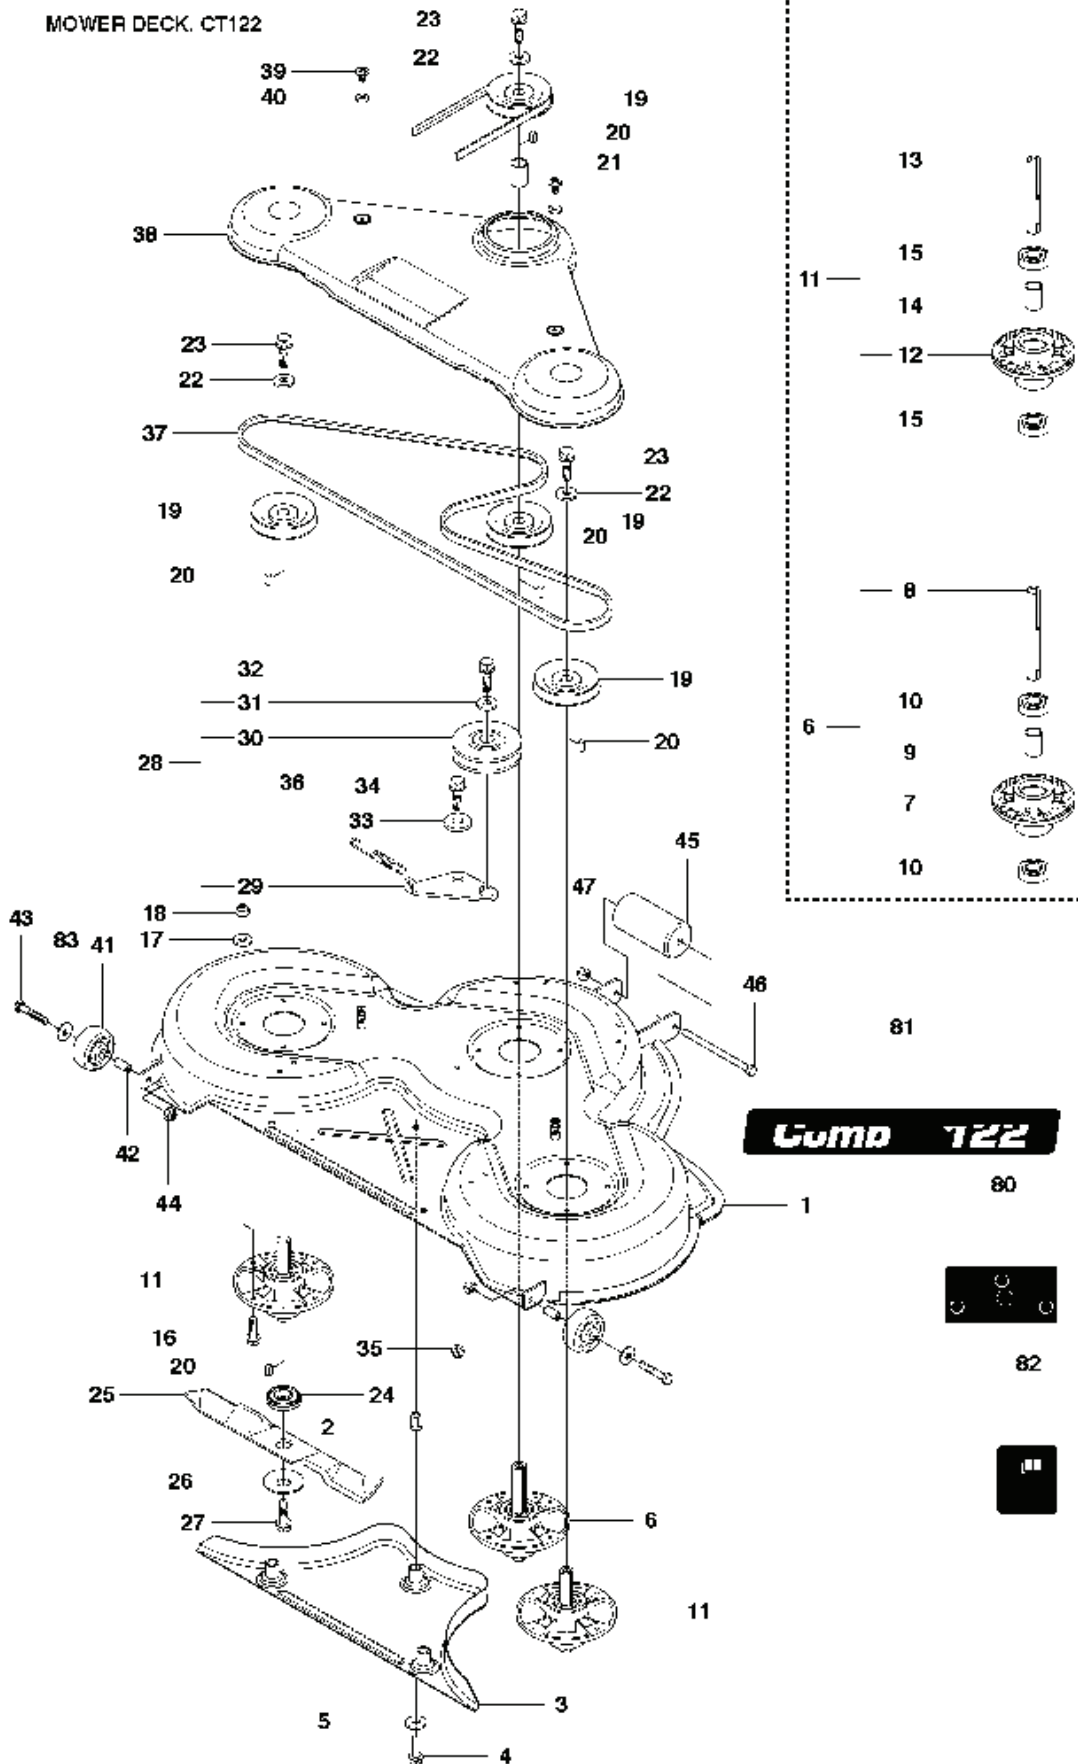

MOWER DECK. CT122

GARDNER-BACHMANN 122

REF.	ART. NR	ARTIKELBESKRIVNING	ANMÄRKNING	KIT
1	522505601	KLIPPAGGREGATSATS		1
2	506916201	MUTTER		3
3	535428302	PLUG ASSY		1
4	725246051	SKRUV EHHM		3
5	734116401	BRICKA		3
6	535428601	KNIVHUS KPL		1
7	535428901	LAGERHUS		1 6
8	535428701	AXEL		1 6
9	535428801	DISTANSBRICKA		1 6
10	738220519	KULLAGER		2 6
11	535428602	KNIVHUS KPL		2
12	535428901	LAGERHUS		1 11
13	535428702	AXEL		1 11
14	535428801	DISTANSBRICKA		1 11
15	738220519	KULLAGER		2 11
16	535423801	SKRUV RSQM		12
17	734116401	BRICKA		12
18	732211801	LOCK NUT		12
19	535429001	REMSKIVA		4
20	506533501	PLATTKIL		7
21	535428801	DISTANSBRICKA		1
22	535429201	BRICKA		3
23	725254251	SKRUV EHHM		3
24	535504201	ADAPTER		3
25	535429410	KNIV		3
26	506792302	KNIFE PLATE		3
27	725254251	SKRUV EHHM		3
28	506540701	REMSPÄNNARE KPL		1
29	506519501	SPÄNNARM KPL		1 28
30	506532701	REMSKIVA		1 28
31	734116441	BRICKA		1 28
32	506558302	SKRUV EHHFT		1 28
33	506918702	BRICKA		1
34	725245171	SKRUV EHHM		1
35	732211801	LOCK NUT		1
36	506533101	FJÄDER		1
37	589533001	REM		1
38	535429601	REMKÅPA		1
39	506982601	SCREW		2
40	506559701	BRICKA		2
41	505441601	HJUL		2
42	505450301	RÖR		2
43	725250271	SKRUV EHHM		2
44	732212001	LOCK NUT		2
45	544185401	RULLE		1
46	544221001	SKRUV EHHM		1
47	732212201	MUTTER		1
80	506789701	DEKAL		1
81	544238113	DEKAL		1
82	506929001	DEKAL		1
83	734117441	BRICKA		2