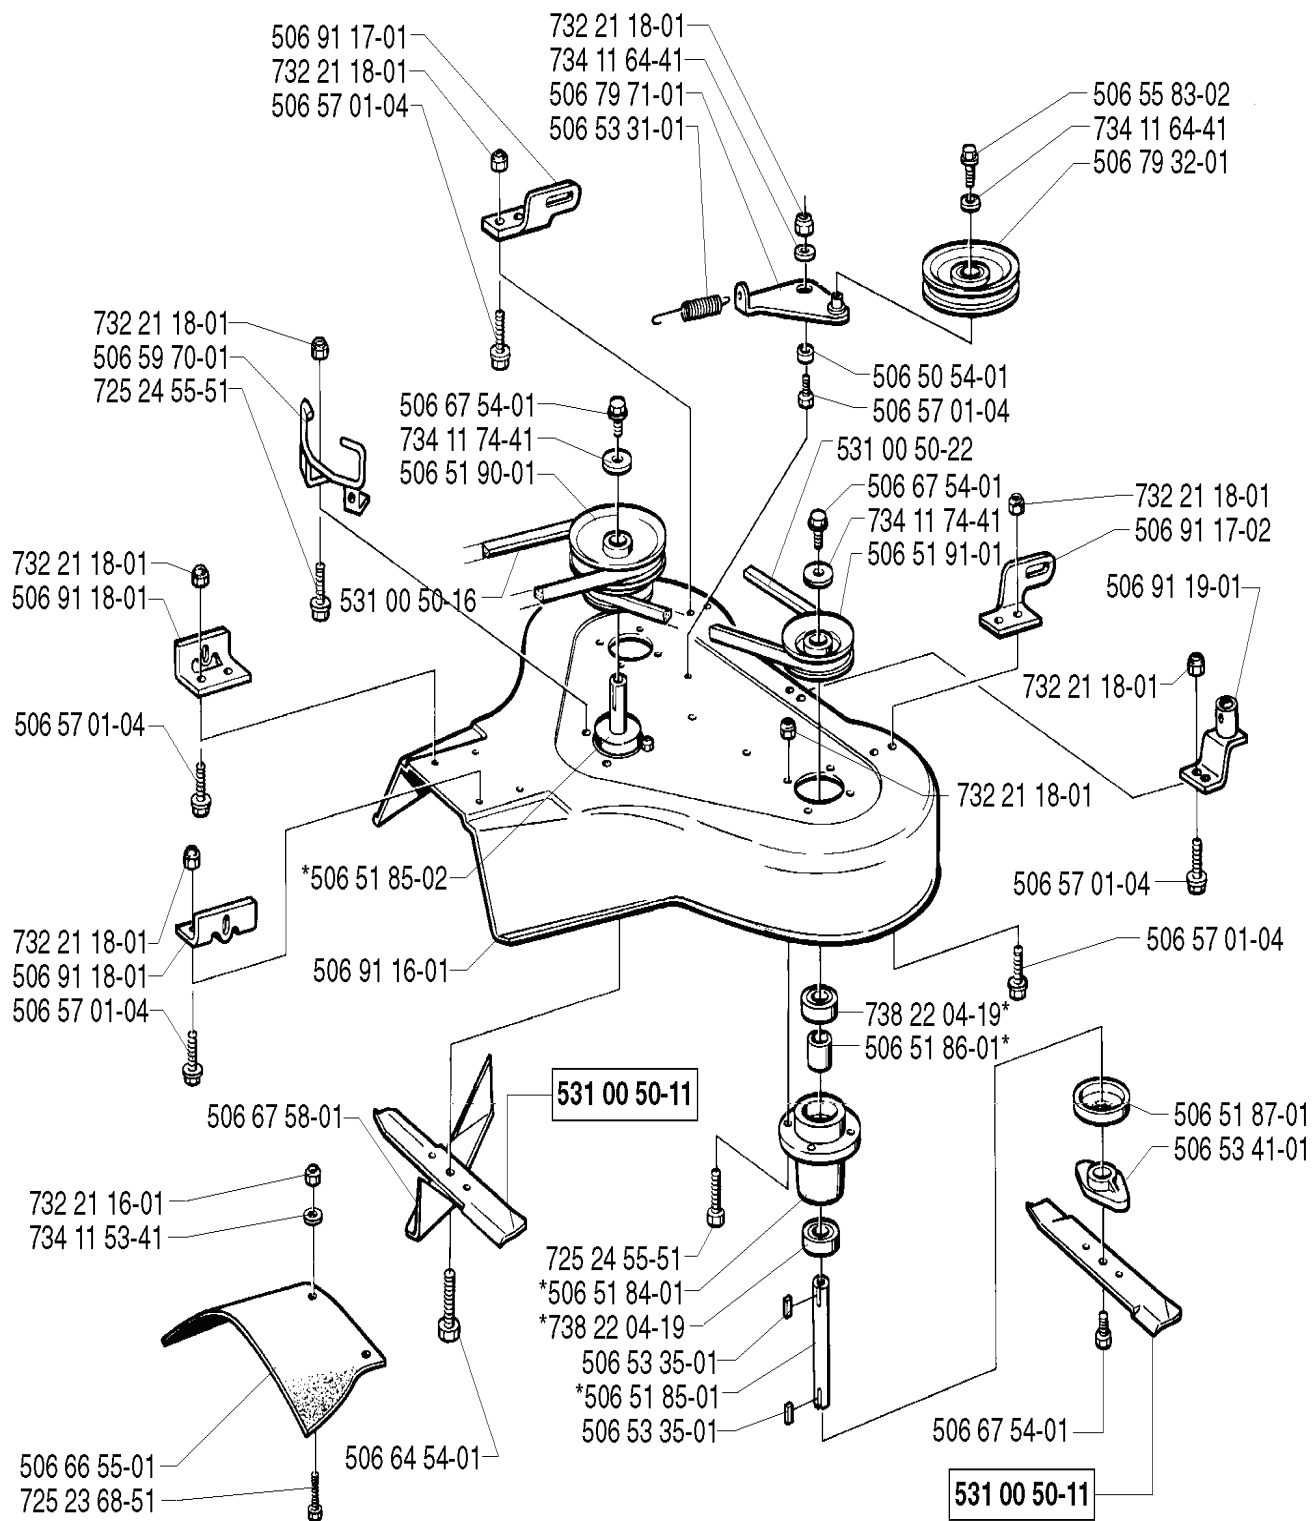

Q Rear 85

*compl 506 53 34-01 Yttre. Outer. Exterior. Äusser. Ulko.

*compl 506 53 34-02 Mitten. Centre. Centre. Zentrum. Keski.

xxx xx xx-xx = New part,
Neues teil,
Nouvelle piece,
Nueva pieza,
Ny detalj