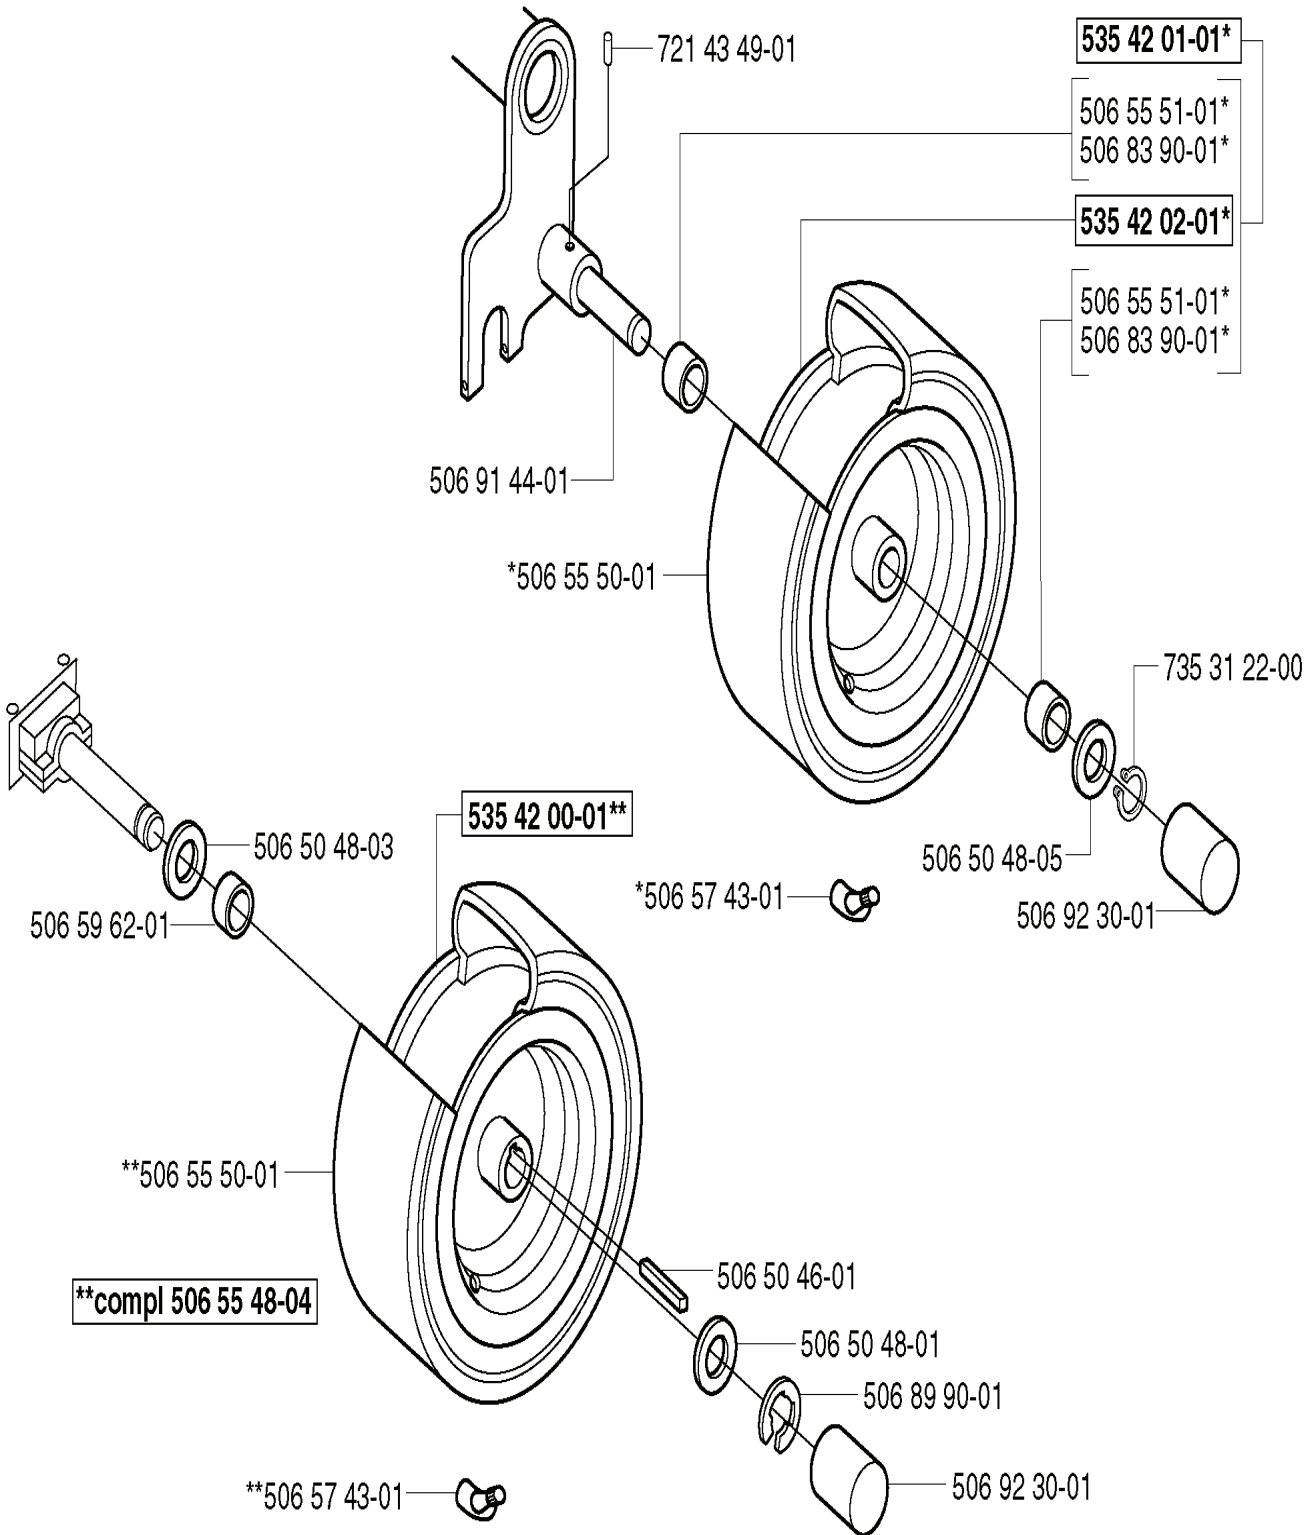

D

*compl 506 55 49-05

xxx xx xx-xx = New part,
Neues teil,
Nouvelle piece,
Nueva pieza,
Ny detalj