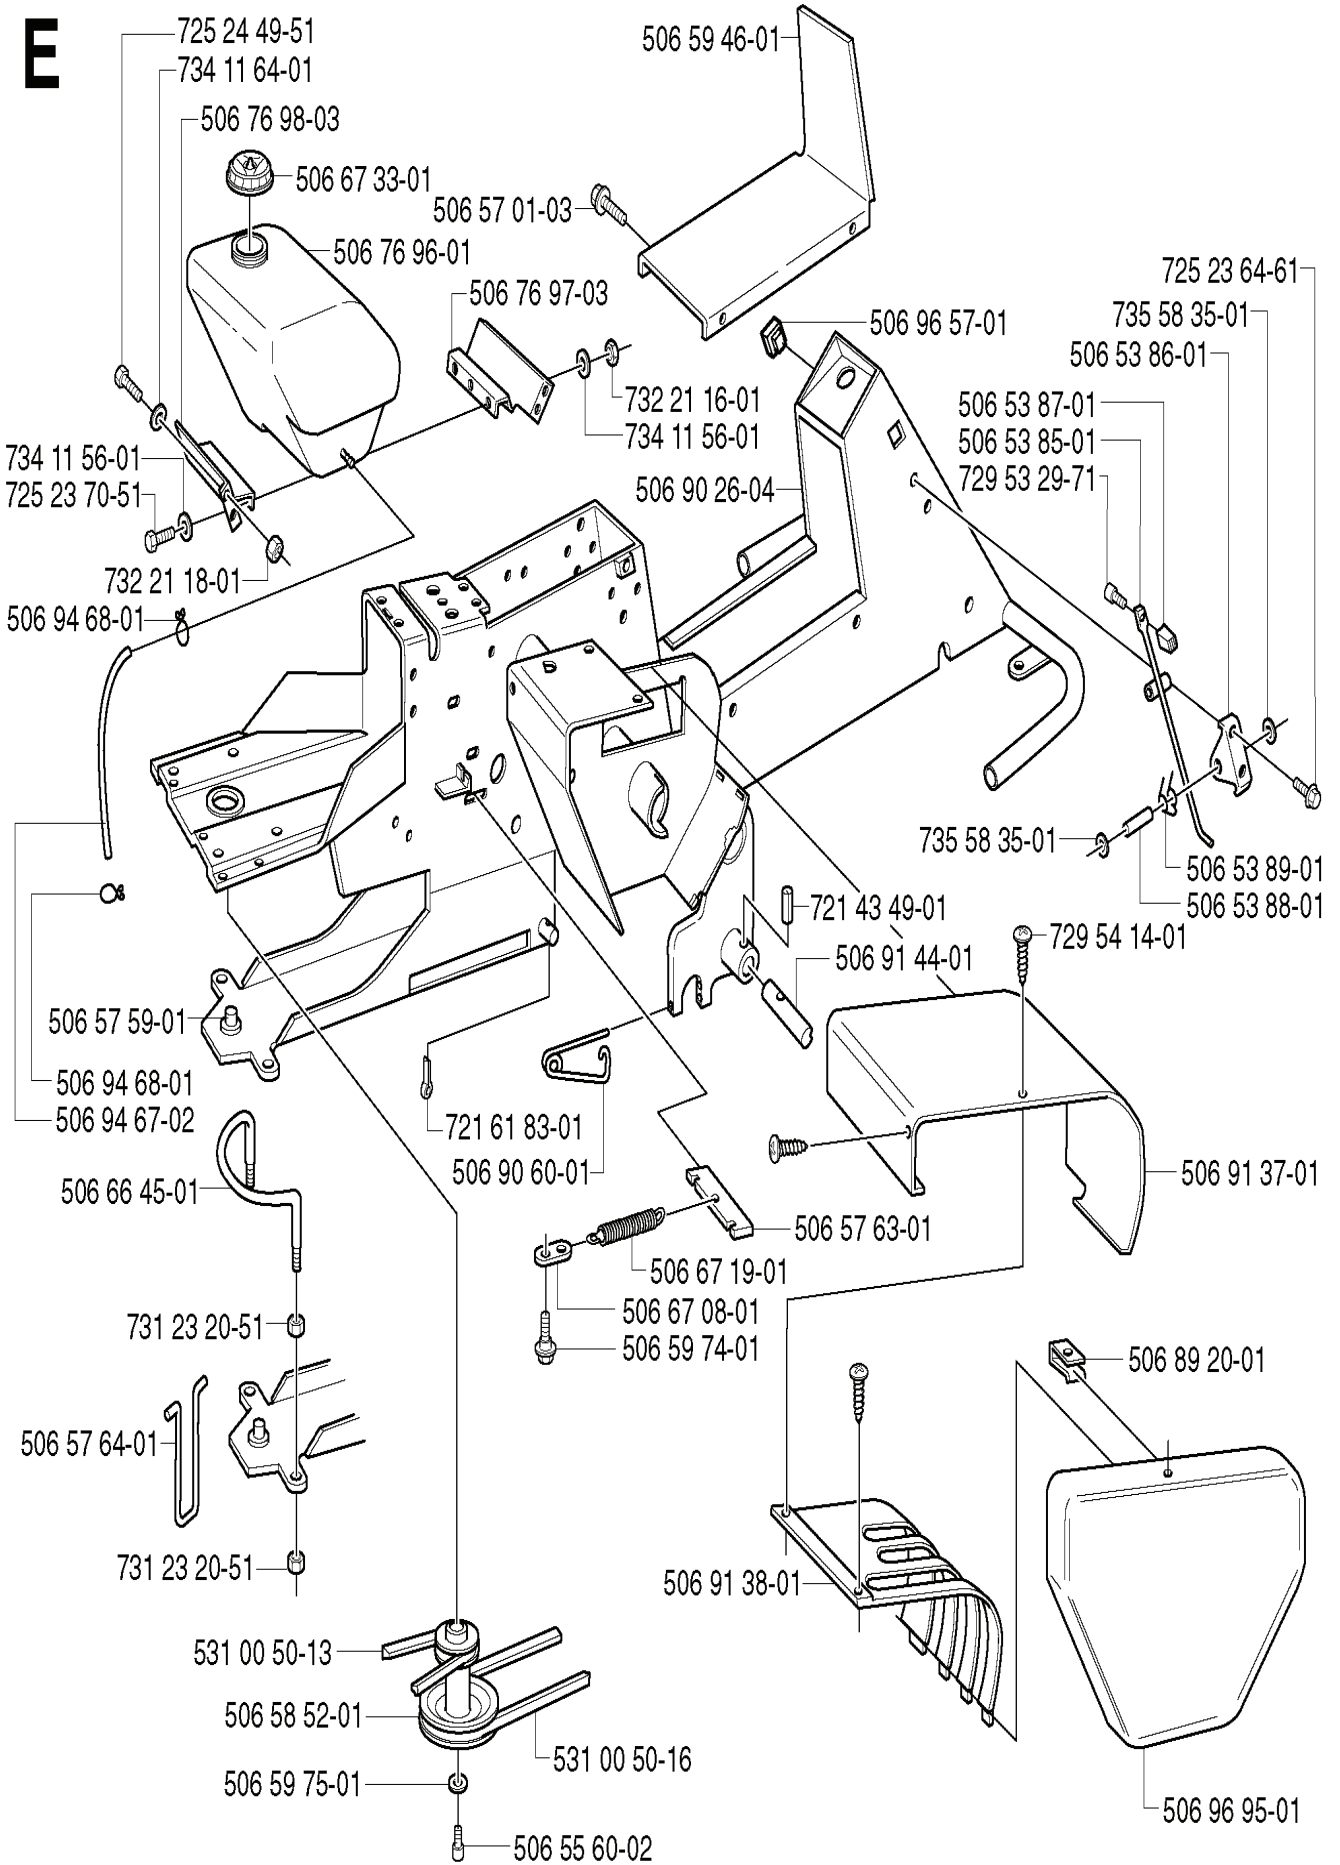

REF.	ART. NR	ARTIKELBESKRIVNING	ANMÄRKNING	KIT
506 67 44- 01	506674401	REMSTYRARE		1

E

M

REF.	ART. NR	ARTIKELBESKRIVNING	ANMÄRKNING	KIT
725 24 97-51	725249751	SCREW		1
731 23 20-51	731232051	MUTTER (HEXAGON)		1
506 78 43-01	506784301	LÄNK KPL		1
506 55 65-01	506556501	LAGER		1
506 91 68-01	506916801	FJÄDER		1
725 25 42-51	725254251	SKRUV EHHM		1
506 90 54-01	506905401	LYFTARM		1
506 55 47-01	506554701	LINKAGE		1
735 31 18-20	735311820	SPÄRRYTARE		1
506 90 58-01	506905801	RÖRHYLSA		1
506 90 56-01	506905601	BRYTHJUL		1
721 61 87-01	721618701	SPLIT PIN		1
506 90 59-01	506905901	KEDJESTOPP		1
506 55 46-07	506554607	KEDJA		1
506 96 66-01	506966601	HAIR PIN COTTER		1
734 11 64-01	734116401	BRICKA		1
506 90 57-01	506905701	AXEL		1
732 25 22-01	732252201	HEXAGON LÅSMUTTER		1
506 90 53-01	506905301	PENNOR		1
721 42 56-01	721425601	SPÄNNSTIFT		1
721 61 83-01	721618301	SPLIT PIN		1
729 44 08-01	729440801	SCREW SLCSRT		1
506 90 51-01	506905101	SPÄRR		1
506 66 58-01	506665801	CLUTCH ROD REAR		1
506 90 62-02	506906202	LÄNK KPL		1
506 90 61-01	506906101	KOPPLINGSSTÅNG		1
721 61 52-01	721615201	SPLIT PIN		1
721 83 99-01	721839901	CLEVIS PIN		1
506 90 52-01	506905201	TRYCKSTÅNG		1
506 83 43-01	506834301	FJÄDER		1
506 90 47-01	506904701	LIFT LEVER CMPL		1
506 79 17-01	506791701	HANDTAG		1
506 78 39-01	506783901	KNAPP		1