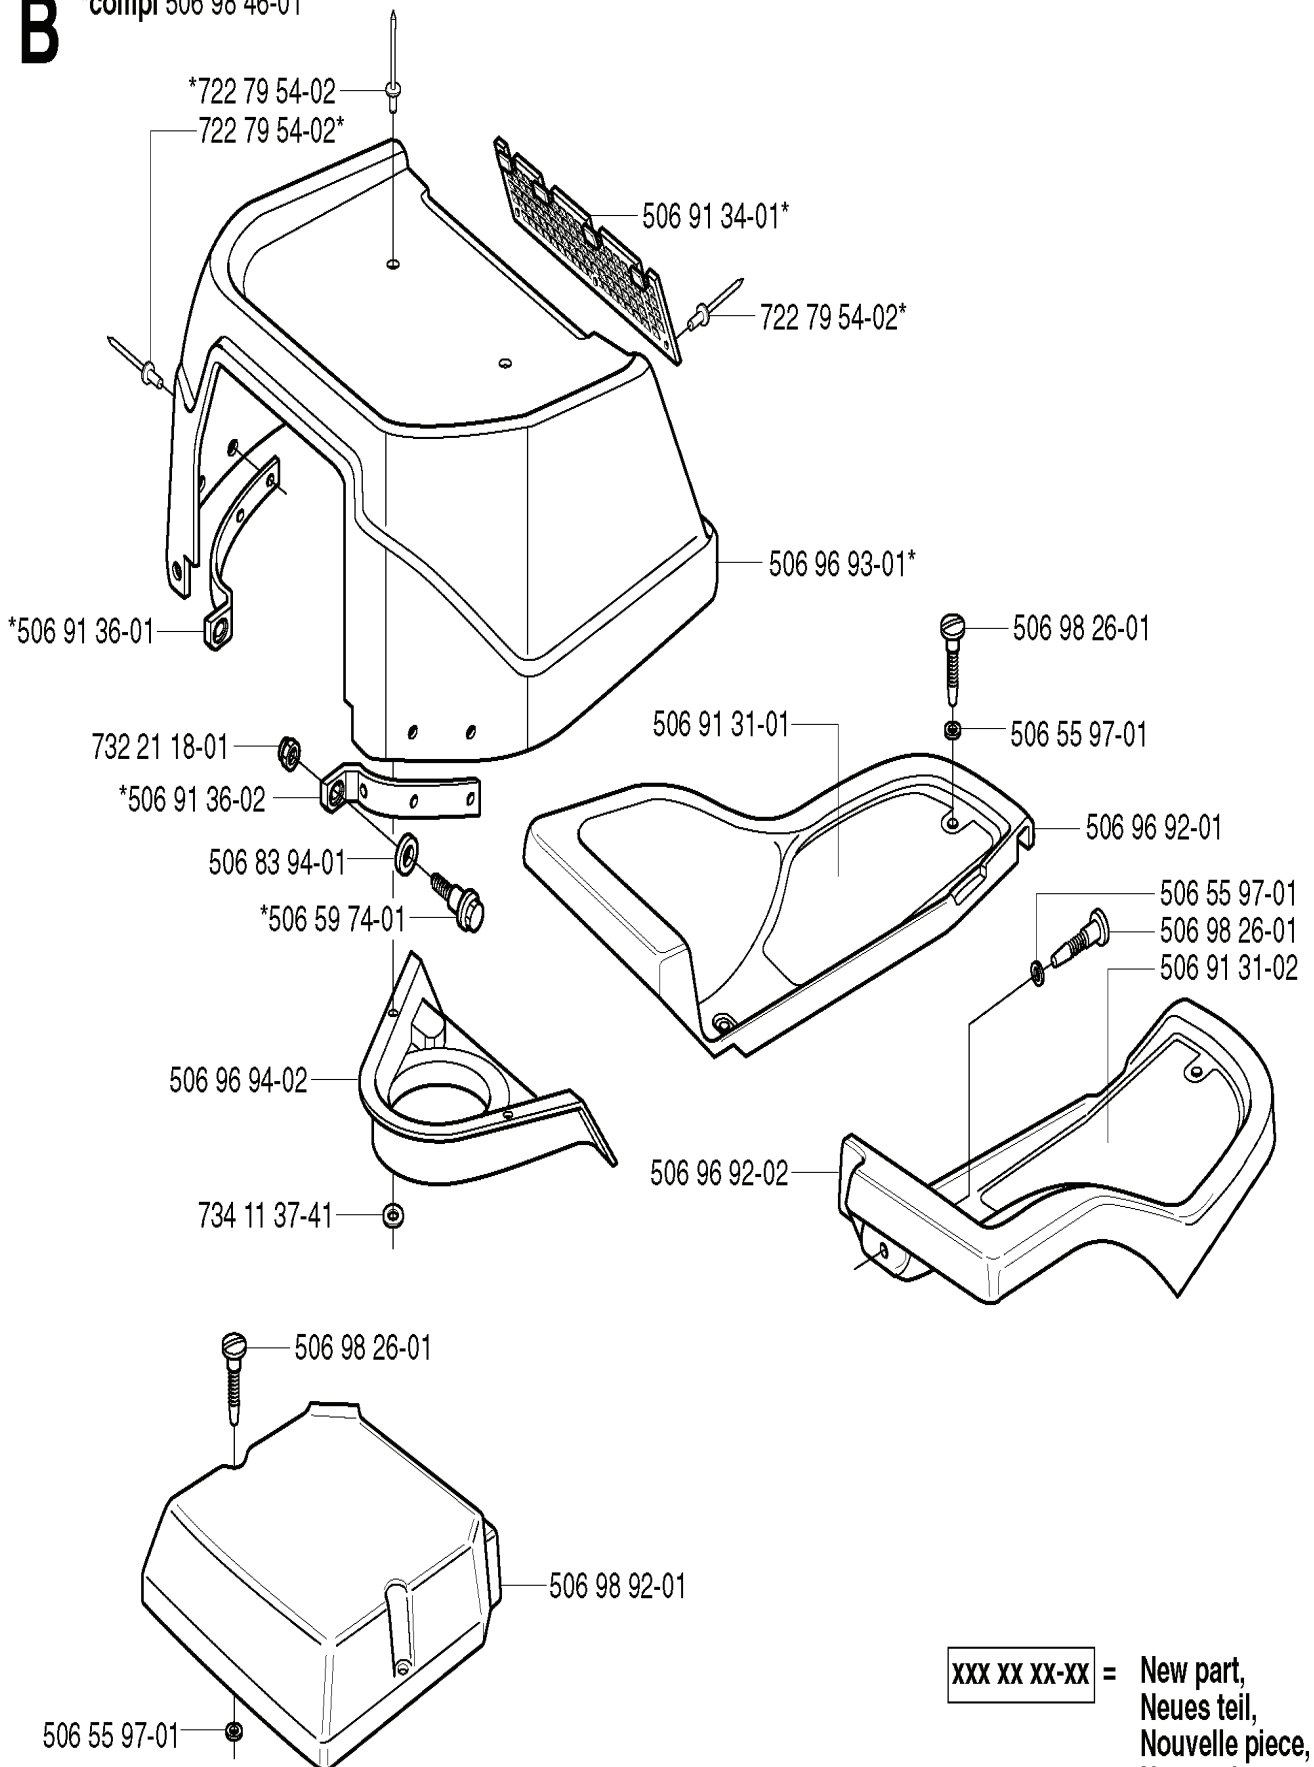

B

*compl 506 98 46-01

xxx xx xx-xx = New part,
Neues teil,
Nouvelle piece,
Nueva pieza,
Ny detalj