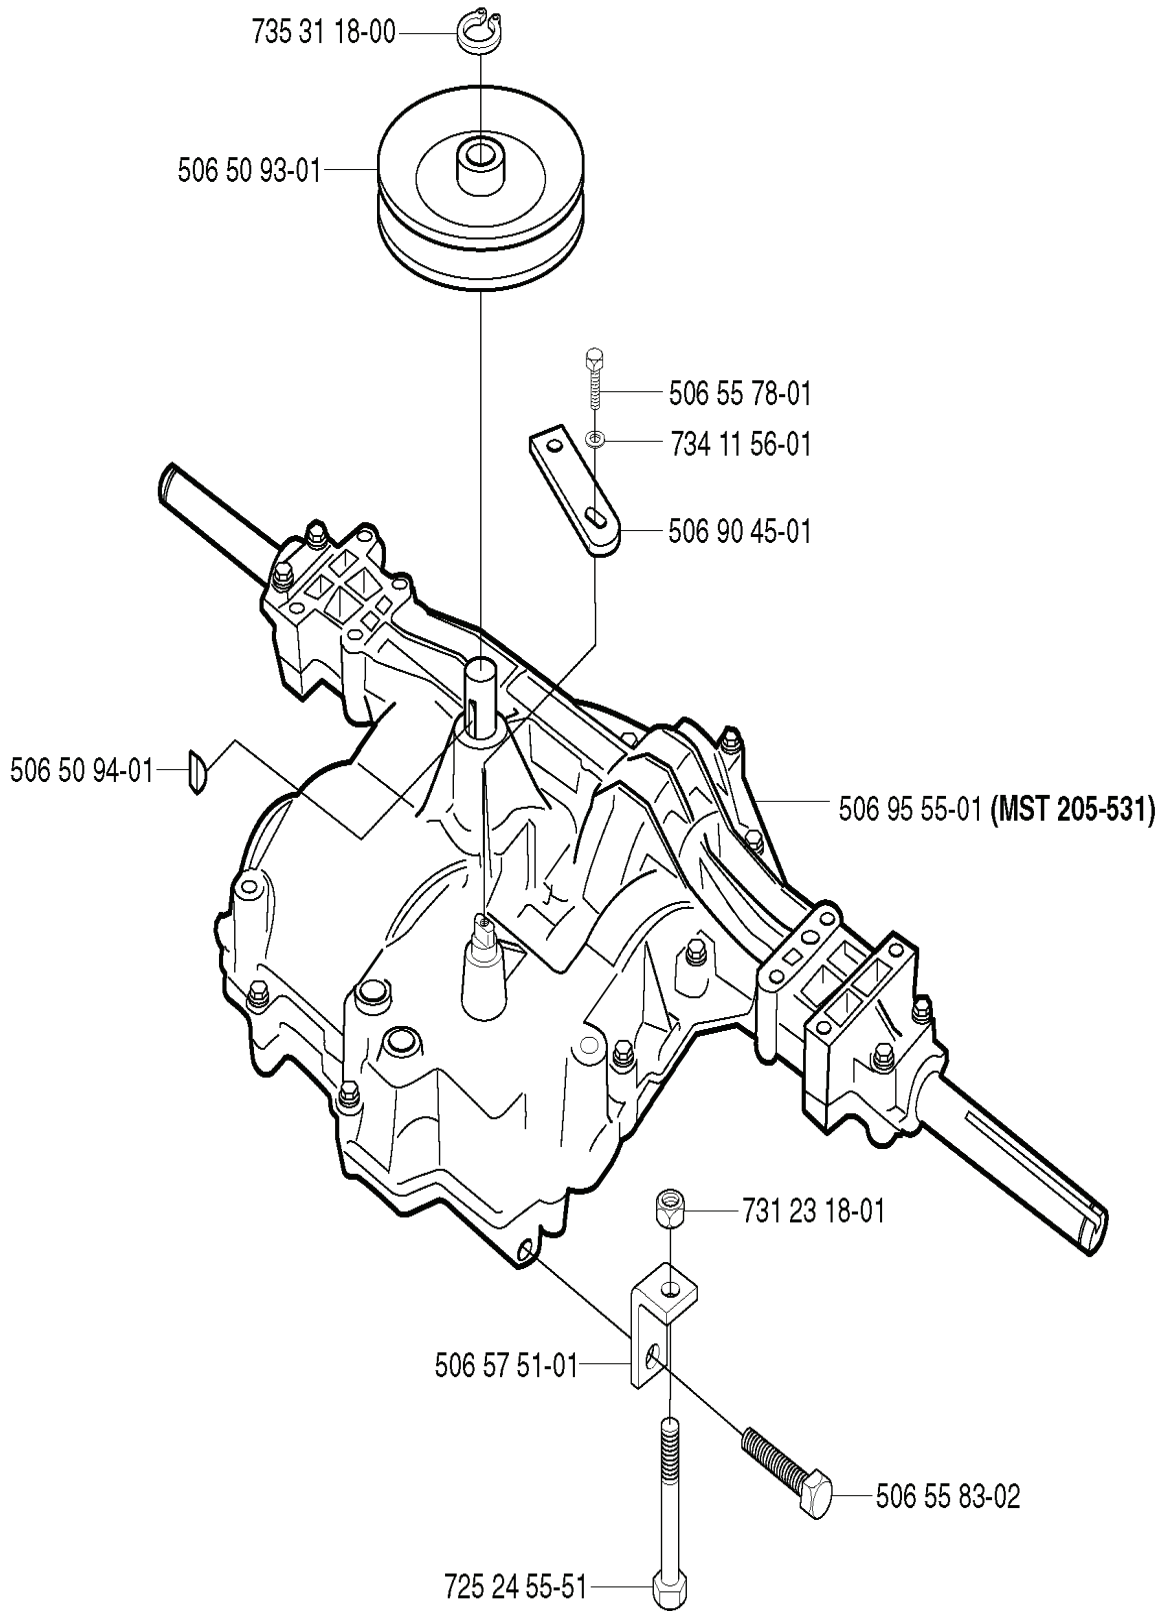

H

xxx xx xx-xx = New part,
Neues teil,
Nouvelle piece,
Nueva pieza,
Ny detalj