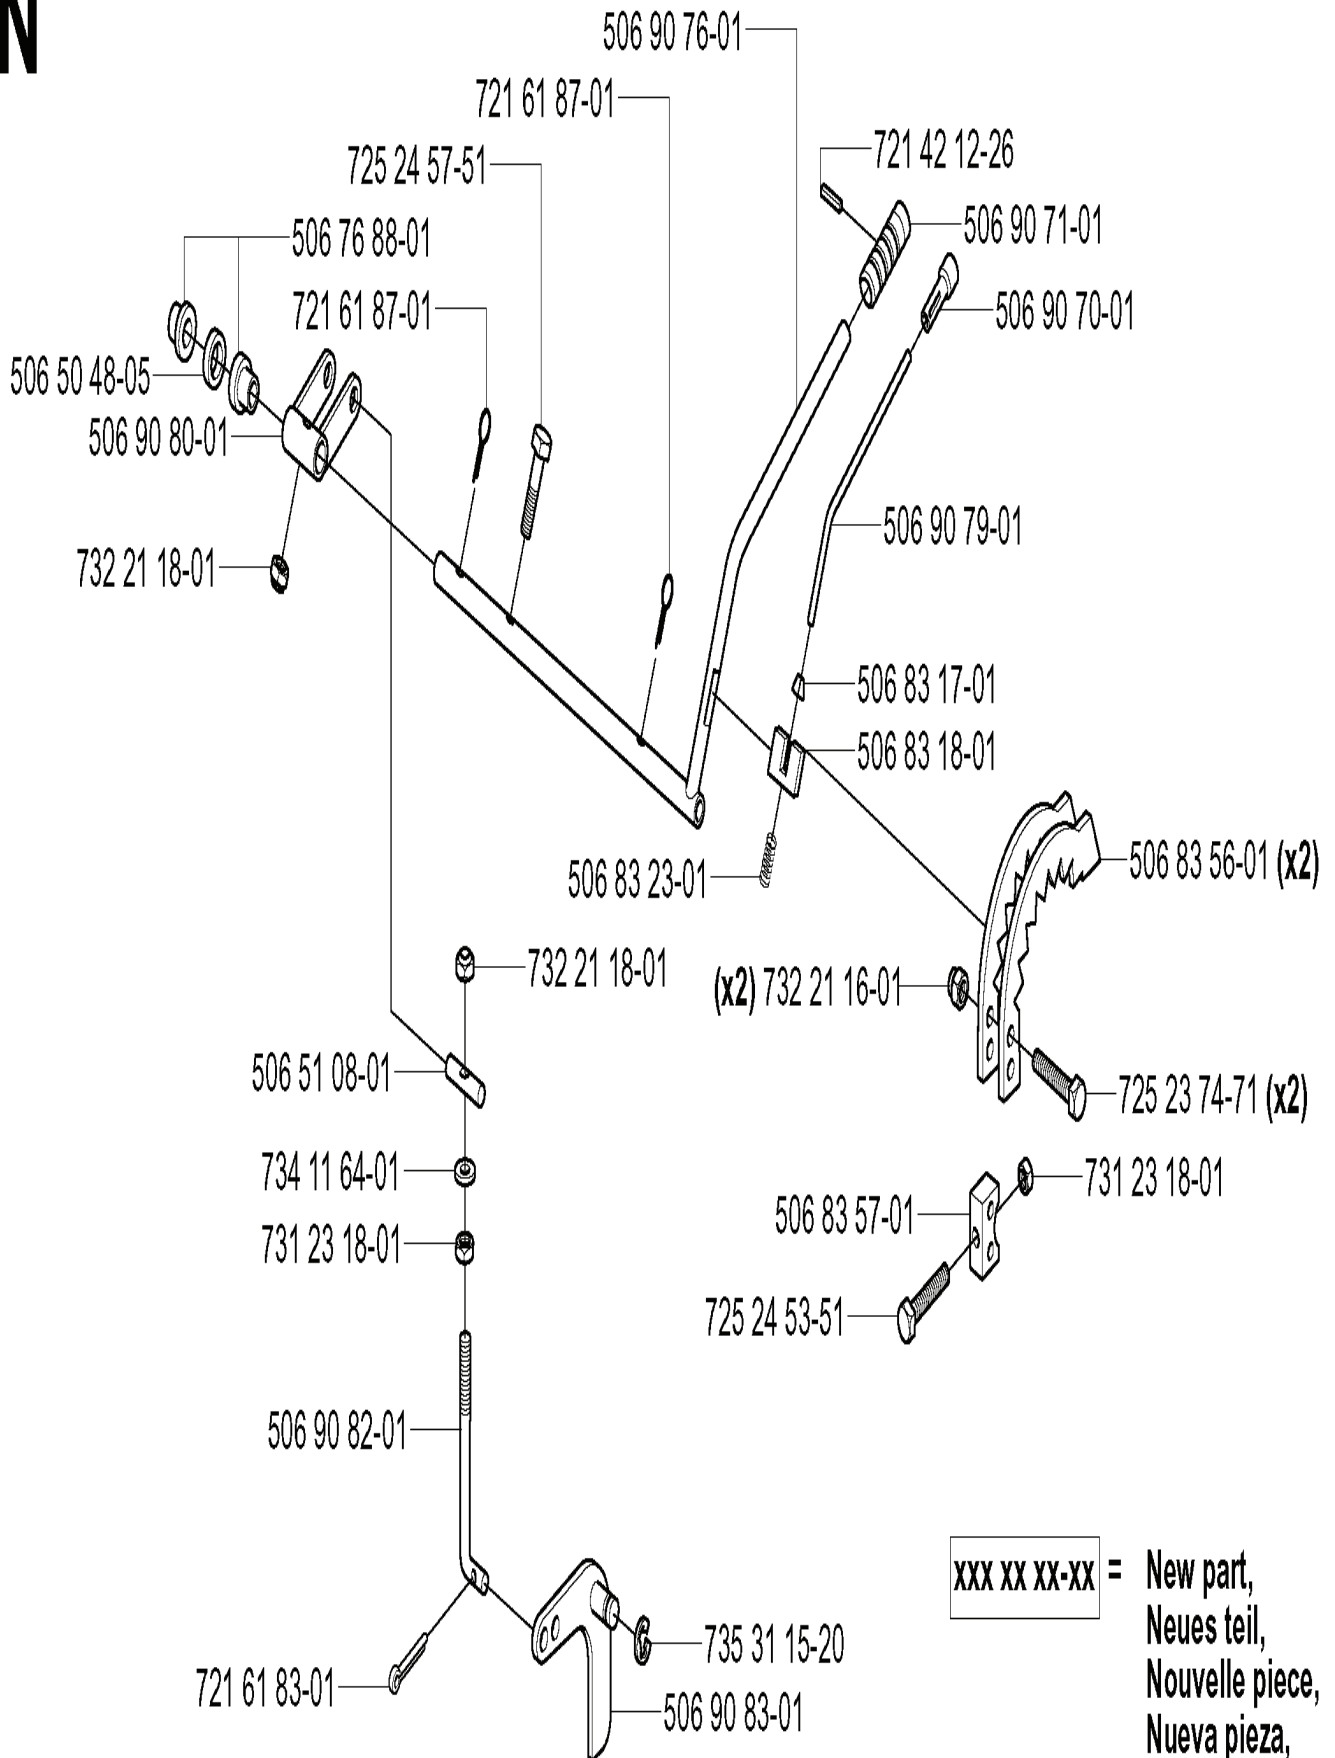

N

**xxx xx xx-xx = New part,
Neues teil,
Nouvelle piece,
Nueva pieza,
Ny detalj**