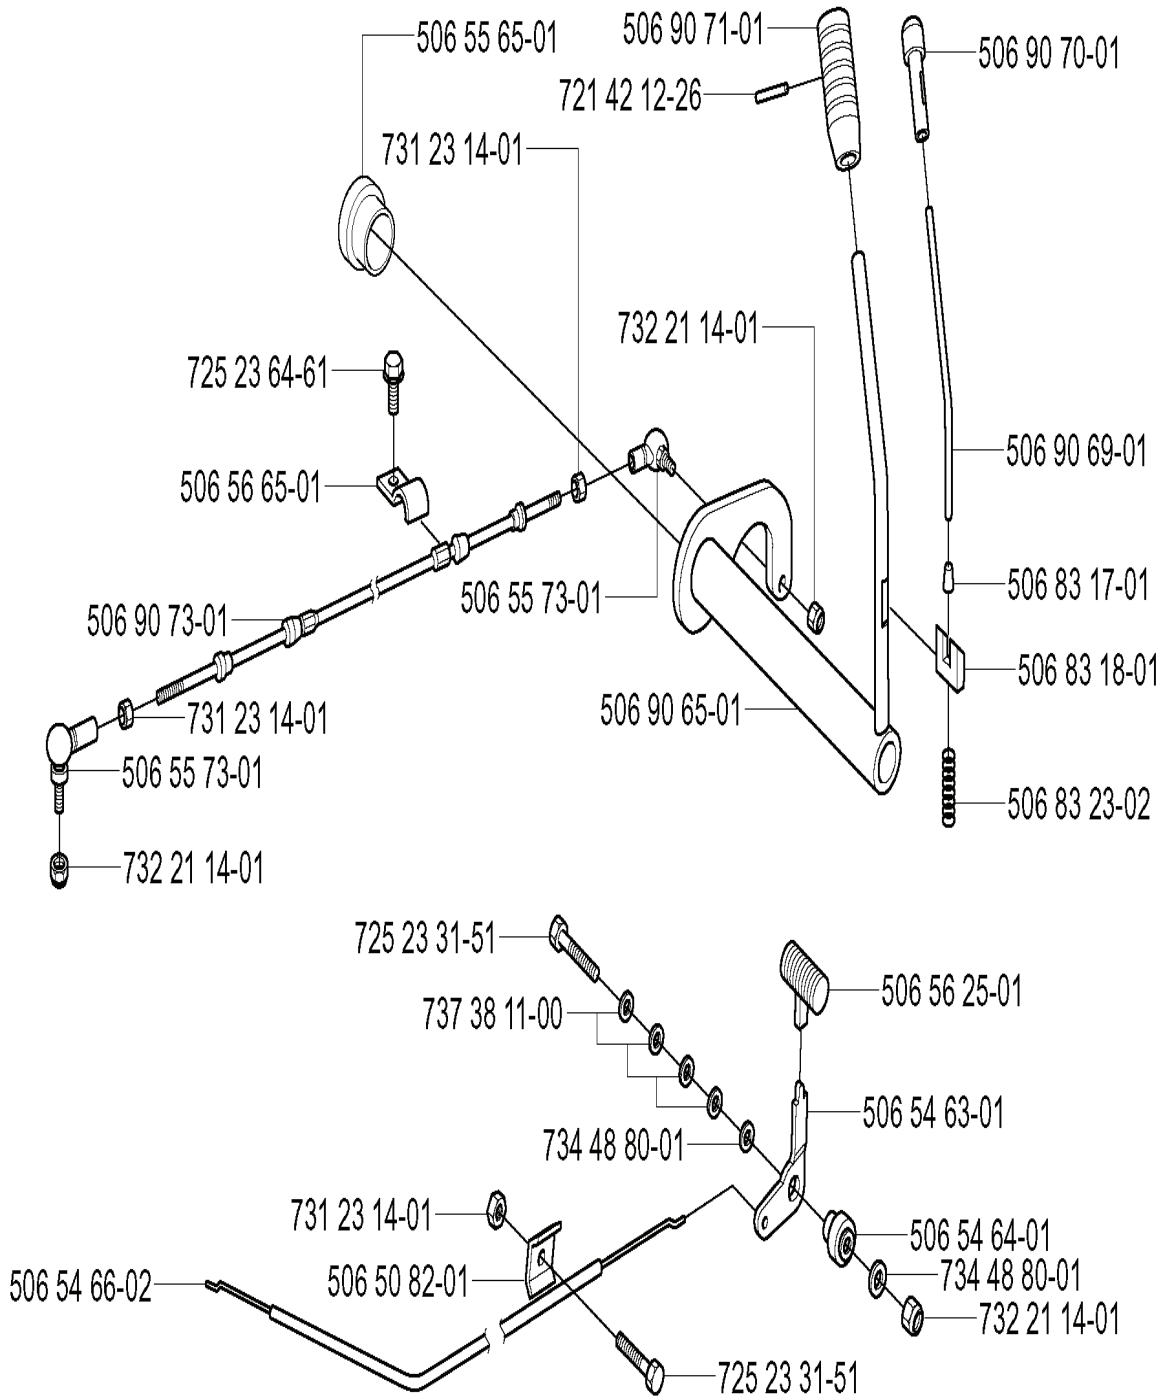

L

xxx xx xx-xx = New part,
Neues teil,
Nouvelle piece,
Nueva pieza,
Ny detalj