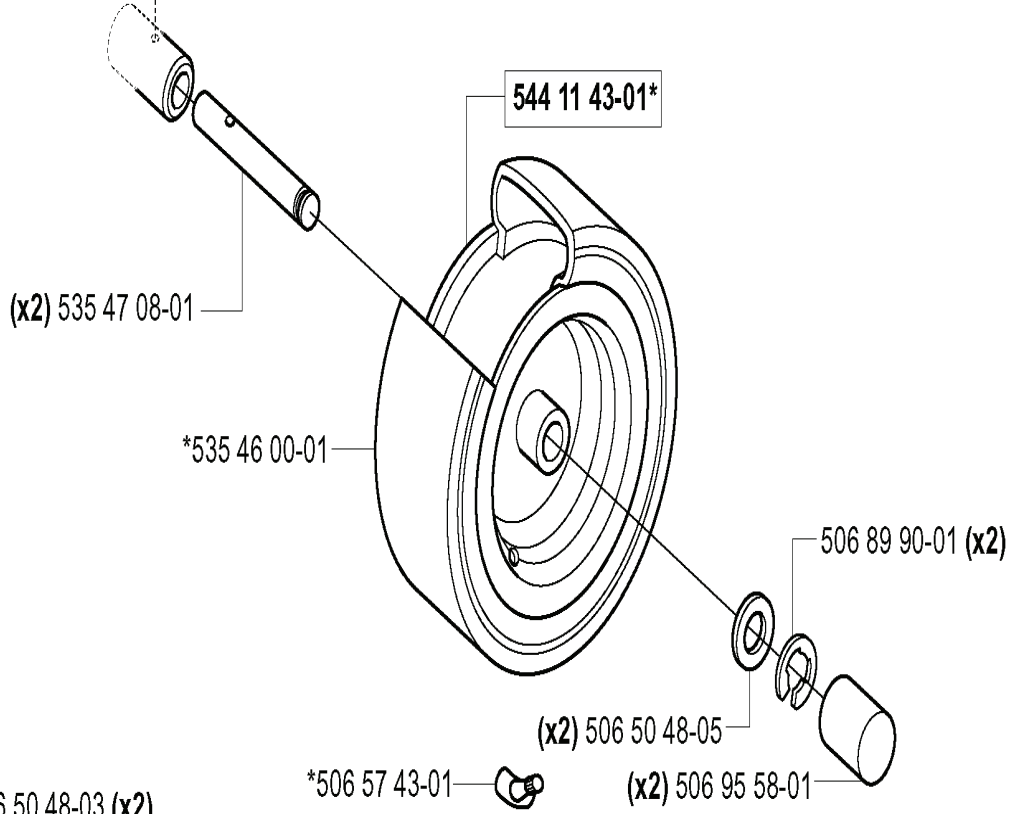

D

*compl 544 12 62-01 (x2)

725 24 59-61 (x2)

**compl 544 12 63-01 (x2)

**506 57 43-01

(x2) 544 11 81-01

506 50 48-05 (x2)

506 89 90-01 (x2)

xxx xx xx-xx =

New part,
Neues teil,
Nouvelle piece,
Nueva pieza,
Ny detalj