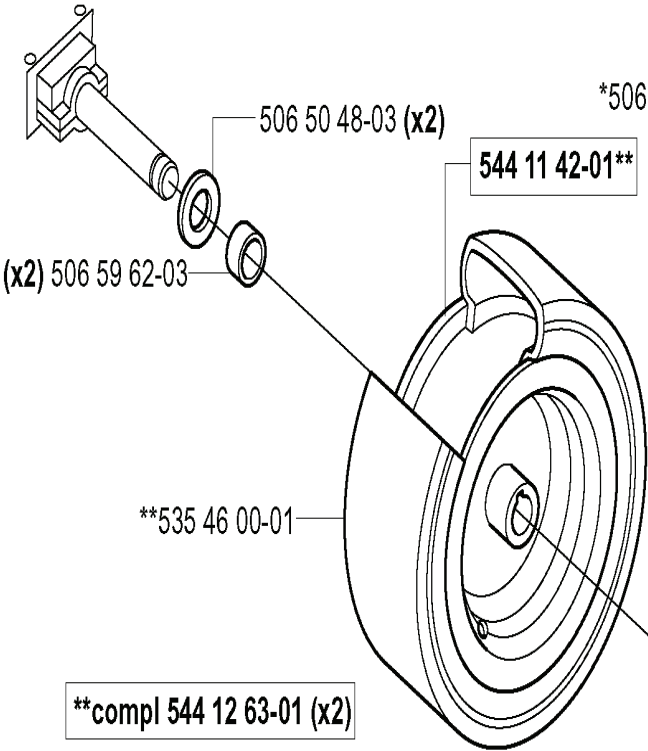

D

*compl 544 12 62-01 (x2)

725 24 59-61 (x2)

**compl 544 12 63-01 (x2)

**506 57 43-01

(x2) 544 11 81-01

506 50 48-05 (x2)

506 89 90-01 (x2)

xxx xx xx-xx =

New part,
Neues teil,
Nouvelle piece,
Nueva pieza,
Ny detalj