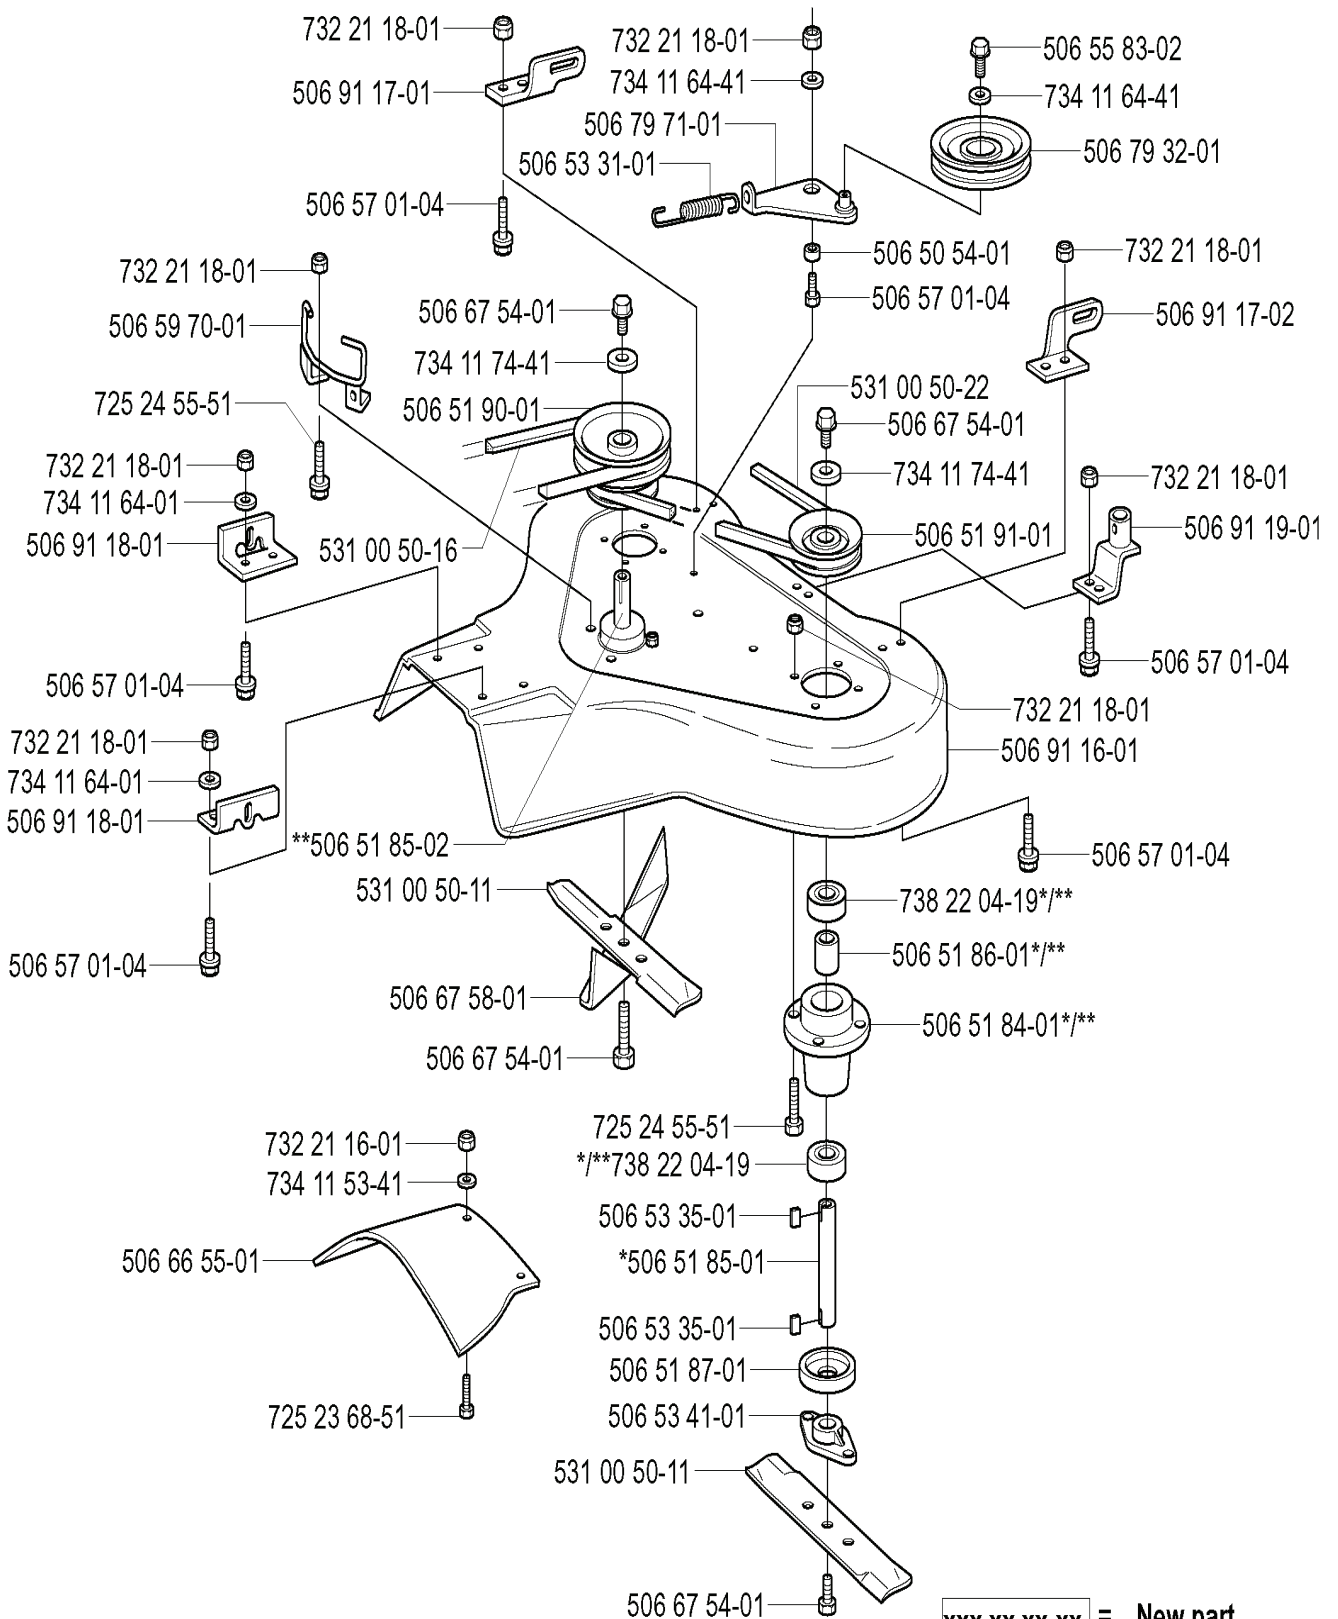

Q Rear 85 compl 506 91 15-04

xxx xx xx-xx = New part,
Neues teil,
Nouvelle piece,
Nueva pieza,
Ny detalj

*compl 506 53 34-01 Yttre. Outer. Exterior. Äusser. Ulko.
**compl 506 53 34-02 Mitten. Centre. Centre. Zentrum. Keski.