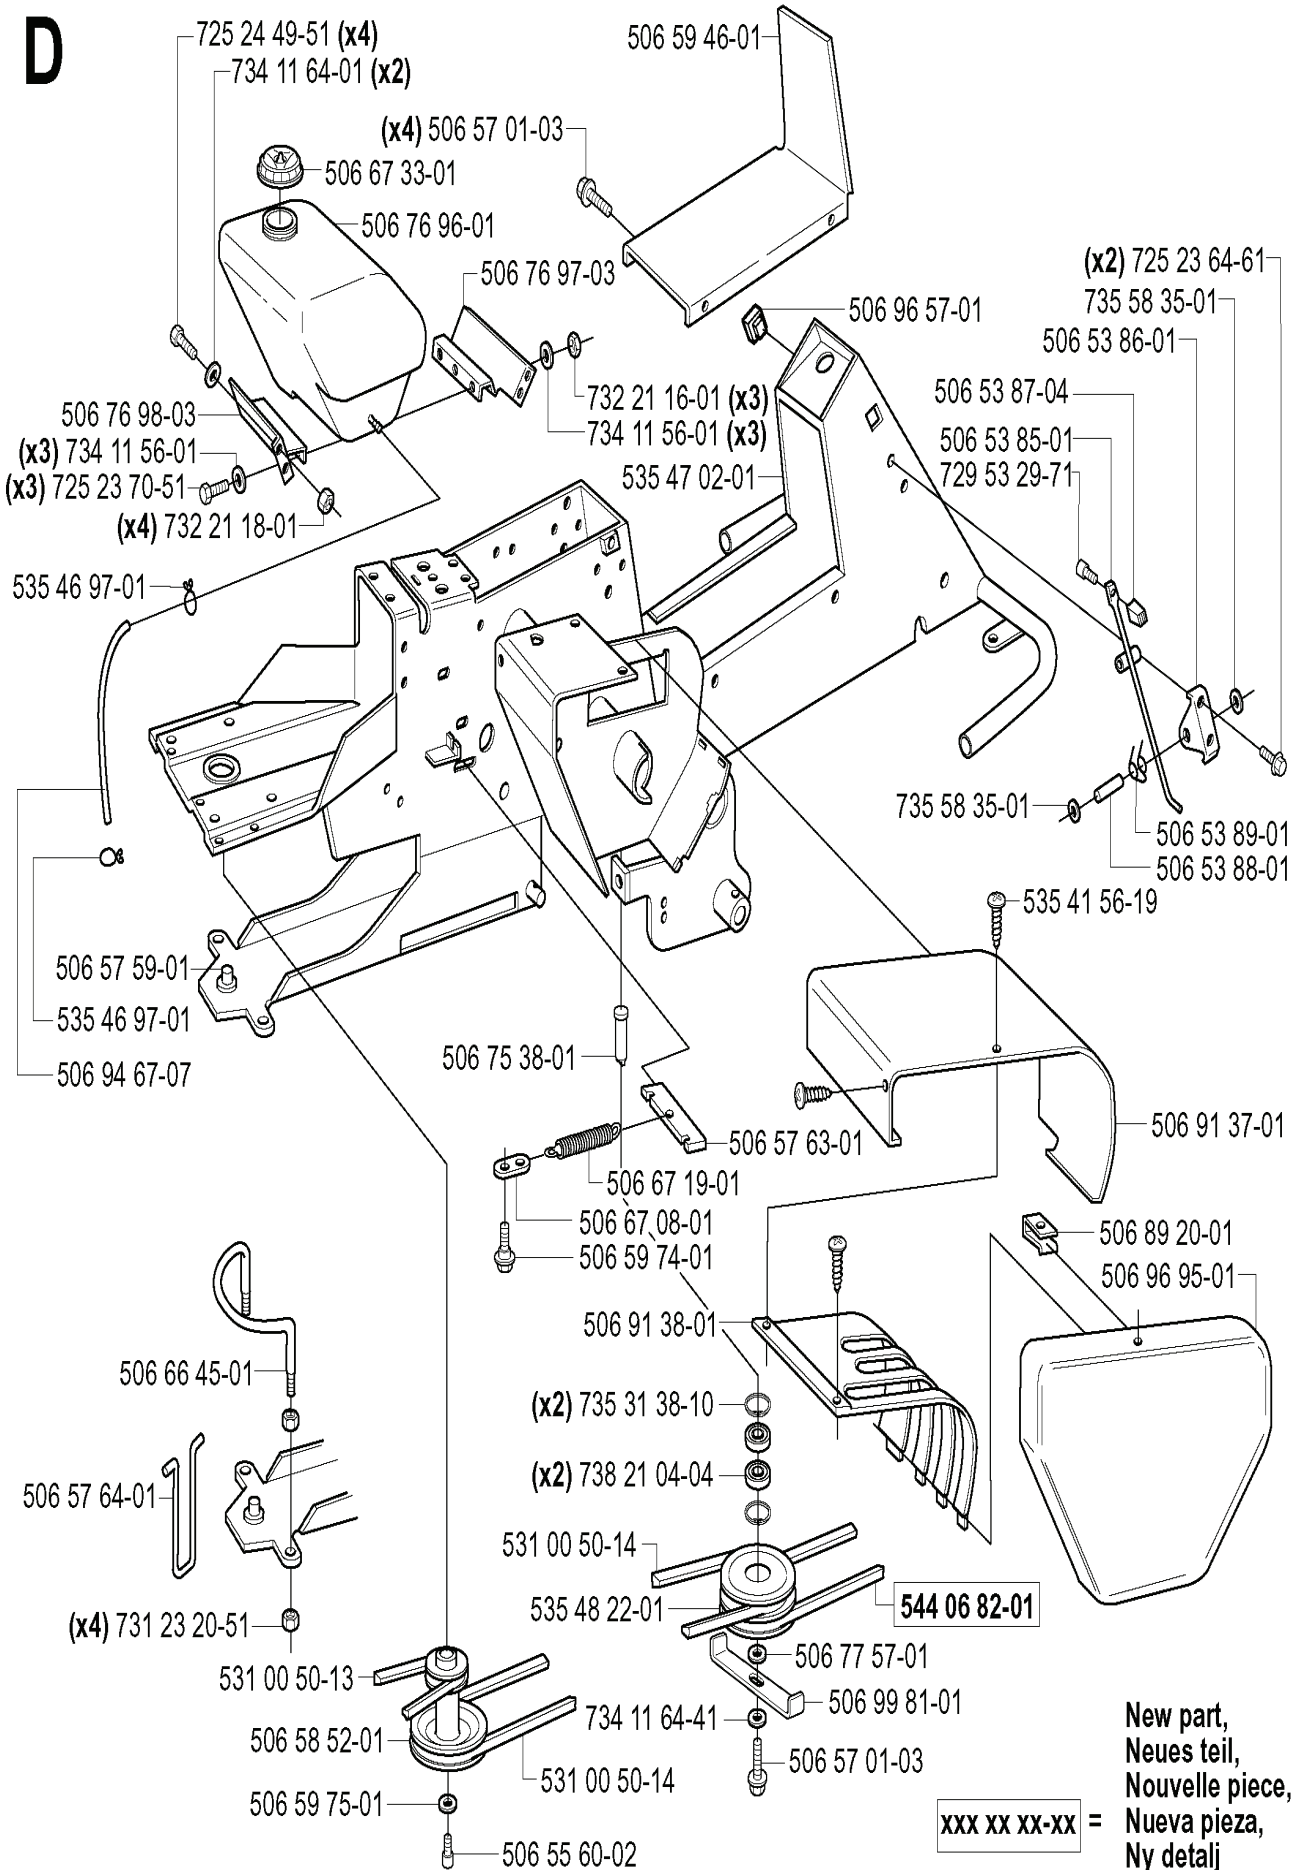

D

New part,
Neues teil,
Nouvelle piece,
Nueva pieza,
Ny detalj

xxx xx xx-xx =