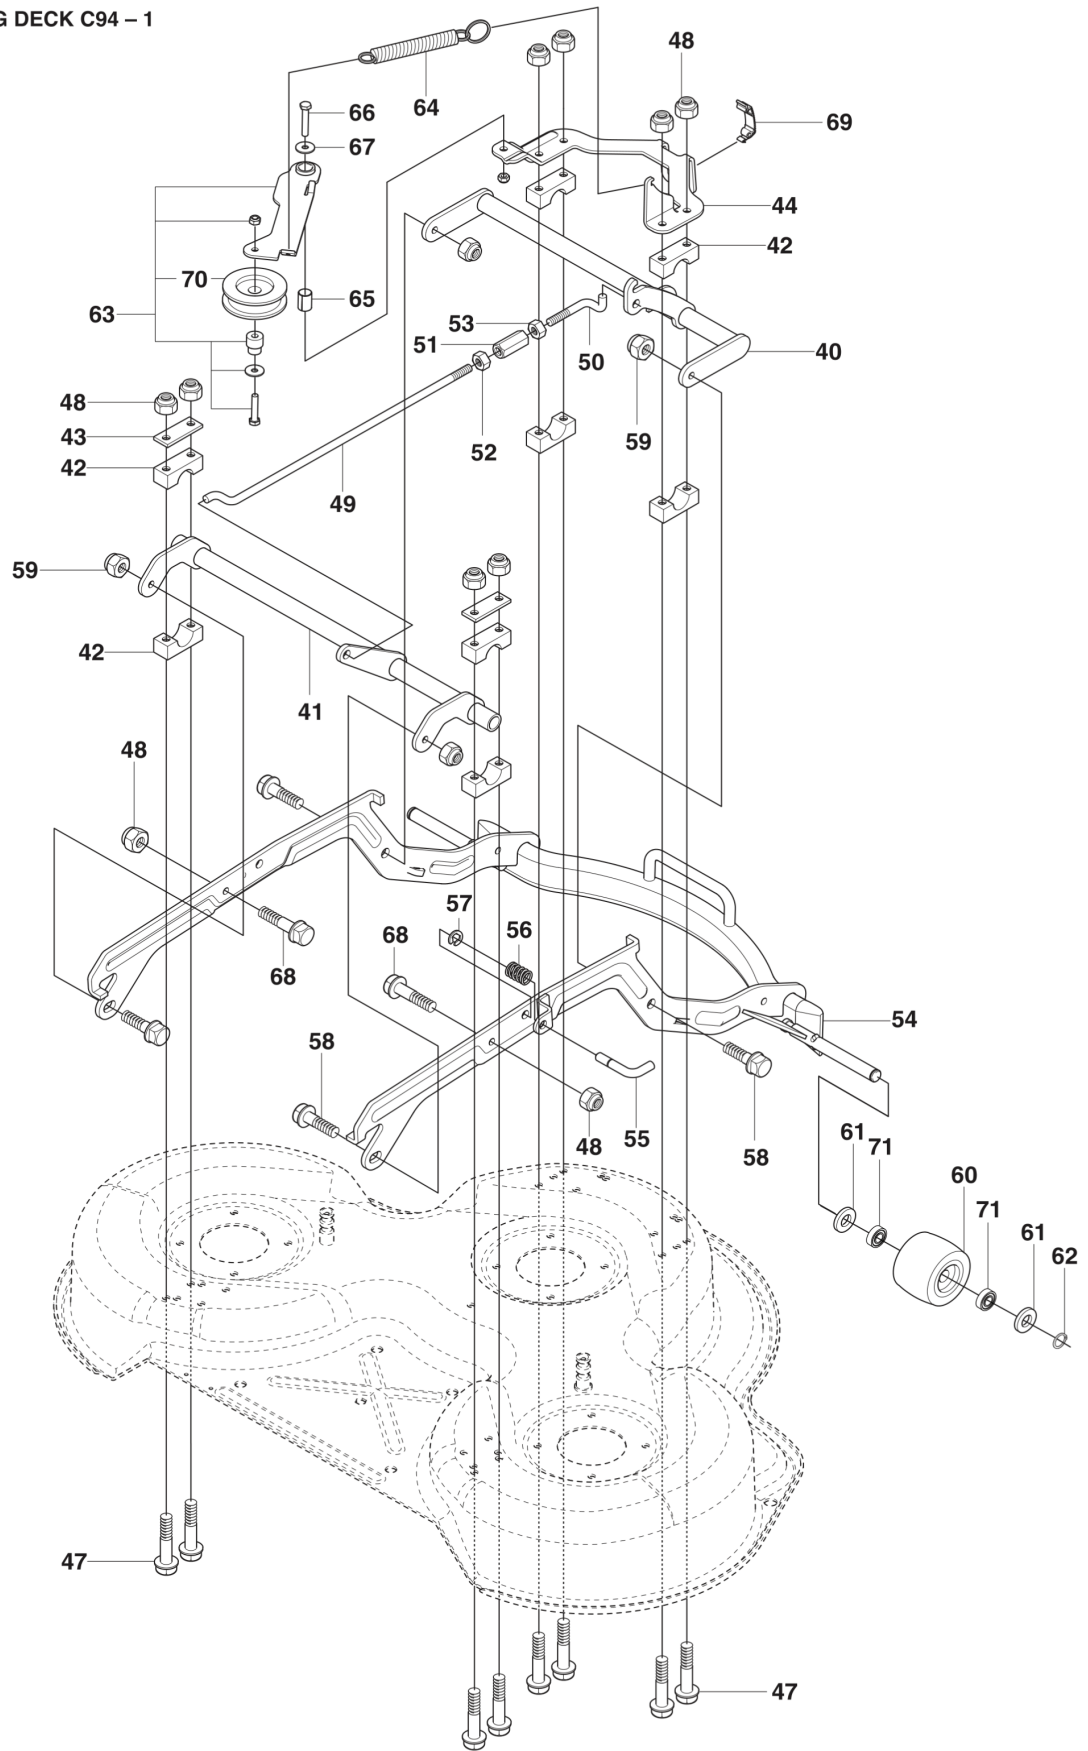

CUTTING DECK C94 - 1

REF.	ART. NR	ARTIKELBESKRIVNING	ANMÄRKNING	KIT
40	544220701	CROSS BAR		1
41	584952001	CROSSBAR		1
42	506869601	LAGER		8
43	506813801	REINFORCING PLATE		2
44	578856101	FÄSTE		1
47	725246151	SKRUV EHHM		8
48	732211801	LOCK NUT		1
49	544226901	PARALLELLSTÅNG		2
50	544451401	PARALLELLSTÅNG		1
51	544451501	JUSTERSTÅNG		1
52	506897601	MUTTER		1
53	731232001	MUTTER (HEXAGON)		1
54	578177801	AGGREGATRAM		2
55	544213901	LÅSPINNE		1
56	544214101	FJÄDER		1
57	735311320	SPÄRRYTARE		12
58	506597401	SKRUV EHHFM		4
59	732211801	LOCK NUT		12
60	506963001	HJUL KPL		3
61	535464101	BRICKA		4
62	735311700	SPÄRRING		1
63	587415201	REMSPÄNNARE KPL		1
64	506976801	FJÄDER		3
65	506992001	RÖR		3
66	725246051	SKRUV EHHM		3
67	734116441	BRICKA		3
68	544362401	SCREW		3
69	588462803	SNÄPPE	For 967846601	1
69	503894703	SNÄPPE	For 967291002, 967291001, 967150401, 966756901	1
70	588234701	REMSKIVA		1
71	738210204	KULLAGER		1