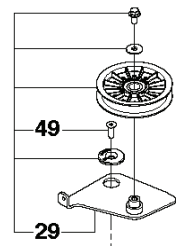

CUTTING DECK C94 - 2

Yttre.
Outer.
Exterier
Äusse
Ulko.

Mitten.
Centre.
Zentrum.
Keski.

Large bushing

Gump 94 44

REF.	ART. NR	ARTIKELBESKRIVNING	ANMÄRKNING	KIT
2	581237407	KLIPPKÅPA KPL		1
3	506916201	MUTTER		1
4	544065801	PLUGG		1
6	576384102	KNIVHUS KPL		2
7	576384302	AXEL		1
8	738230434	KULLAGER		2
9	576384401	DISTANSHYLSA		1
10	576384201	LAGERHUS		1
11	576384103	KNIVHUS KPL		1
12	576384303	AXEL		1
13	738230434	KULLAGER		2
14	576384401	DISTANSHYLSA		1
15	576384201	LAGERHUS		1
16	535423801	SKRUV RSQM		12
17	734116401	BRICKA		12
18	732211801	LOCK NUT		15
19	506922101	REMSKIVA		3
20	506533501	PLATTKIL		4
21	544068003	DISTANSHYLSA		1
22	506778601	REMSKIVA		1
23	734117441	BRICKA		3
24	506675402	SKRUV EHHFM		3
25	544064901	KNIVHÅLLARE		3
26	579652510	KNIV		3
27	506675402	SKRUV EHHFM		3
28	580794101	REMSPÄNNARE KPL		1
29	506797101	SPÄNNARM KPL.	For 967291002, 967291001,967150401, 966756901	1
30	581864601	REMSPÄNNARHJUL		1
31	734116441	BRICKA		1
32	506558302	SKRUV EHHFT		1
33	586496701	BRICKA		1
34	725645301	SKRUV IHCSFM		1
36	506533101	FJÄDER		1
37	589530701	REM		1
38	522821903	REMKÅPA		1
39	544400501	SCREW		2
41	725245171	SKRUV EHHM	For 967291002, 967291001,967150401, 966756901	3
42	734116401	BRICKA		3
43	506789701	DEKAL		1
44	544238101	DEKAL		1
45	574510001	DEKAL		1
49	725245171	SKRUV EHHM	For 967291002, 967291001,967150401, 966756901	1