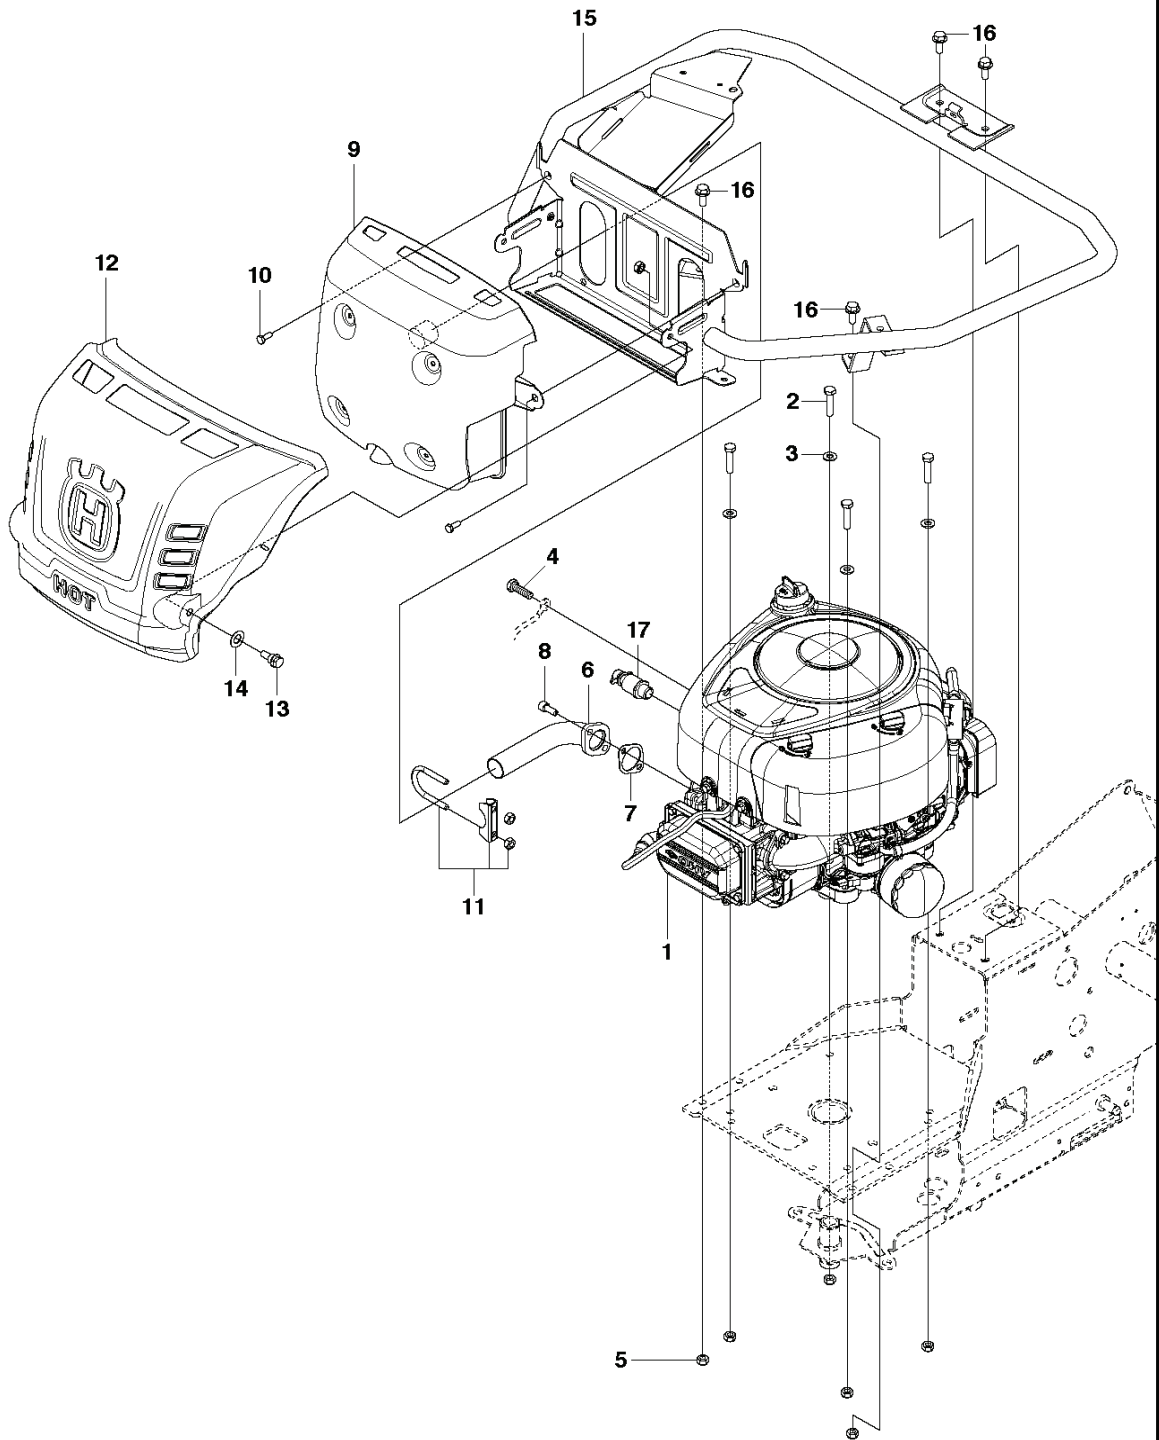

ADJUSTER HEIGHT

REF.	ART. NR	ARTIKELBESKRIVNING	ANMÄRKNING	KIT
1	578001302	FÄSTE	For 967291002. 967291001.967150401. 966756901	1
1	594701302	FÄSTE	For 967846601	1
2	506570103	SKRUV EHHFM		2
3	577999901	JUSTERSKRUV		1
4	588164101	HANDTAG		1
5	584871302	LAGER		2
6	506908201	HEIGHT ROD		1
7	731231801	MUTTER (HEXAGON)		1
8	734117201	BRICKA		1
9	506784601	PENNOR		1
10	732211801	LOCK NUT		1
11	578040701	LÄNK		1
12	506918702	BRICKA	For 967150401. 966756901	1
12	584288604	BRICKA	For 967846601	1
13	506570105	SKRUV EHHFM		1
14	544227001	KOPPLINGSSTÅNG	For 967150401. 966756901	1
15	721618301	SPLIT PIN		2

CONTROL UNIT

REF.	ART. NR	ARTIKELBESKRIVNING	ANMÄRKNING	KIT
1	578033101	STÖD		1
2	535475212	SKRUV EHHFM		4
3	578023501	GASREGLAGE		1
4	544301701	VAJER		1
5	506889101	KNOPP		1

ENGINE

REF.	ART. NR	ARTIKELBESKRIVNING	ANMÄRKNING	KIT
1	591074601	MOTOR		1
2	725245751	SCREW		4
3	734116401	BRICKA		3
4	506556302	SCREW UNC		1
5	732211801	LOCK NUT		6
6	578054803	AVGASRÖR		1
7	506914501	PACKNING		1
8	506556301	SCREW UNC		2
9	577813601	LJUDDÄMPARE		1
10	725236461	SKRUV EHHFT		2
11	501152201	CLAMP ASSY		1
12	577818502	VÄRMESKÖLD		1
13	506597401	SKRUV EHHFM		2
14	506839401	FJÄDERBRICKA		2
15	577972601	MOTORBÄGE		1
16	506570104	SKRUV EHHFM		4
17	532428287	PLUGG		1