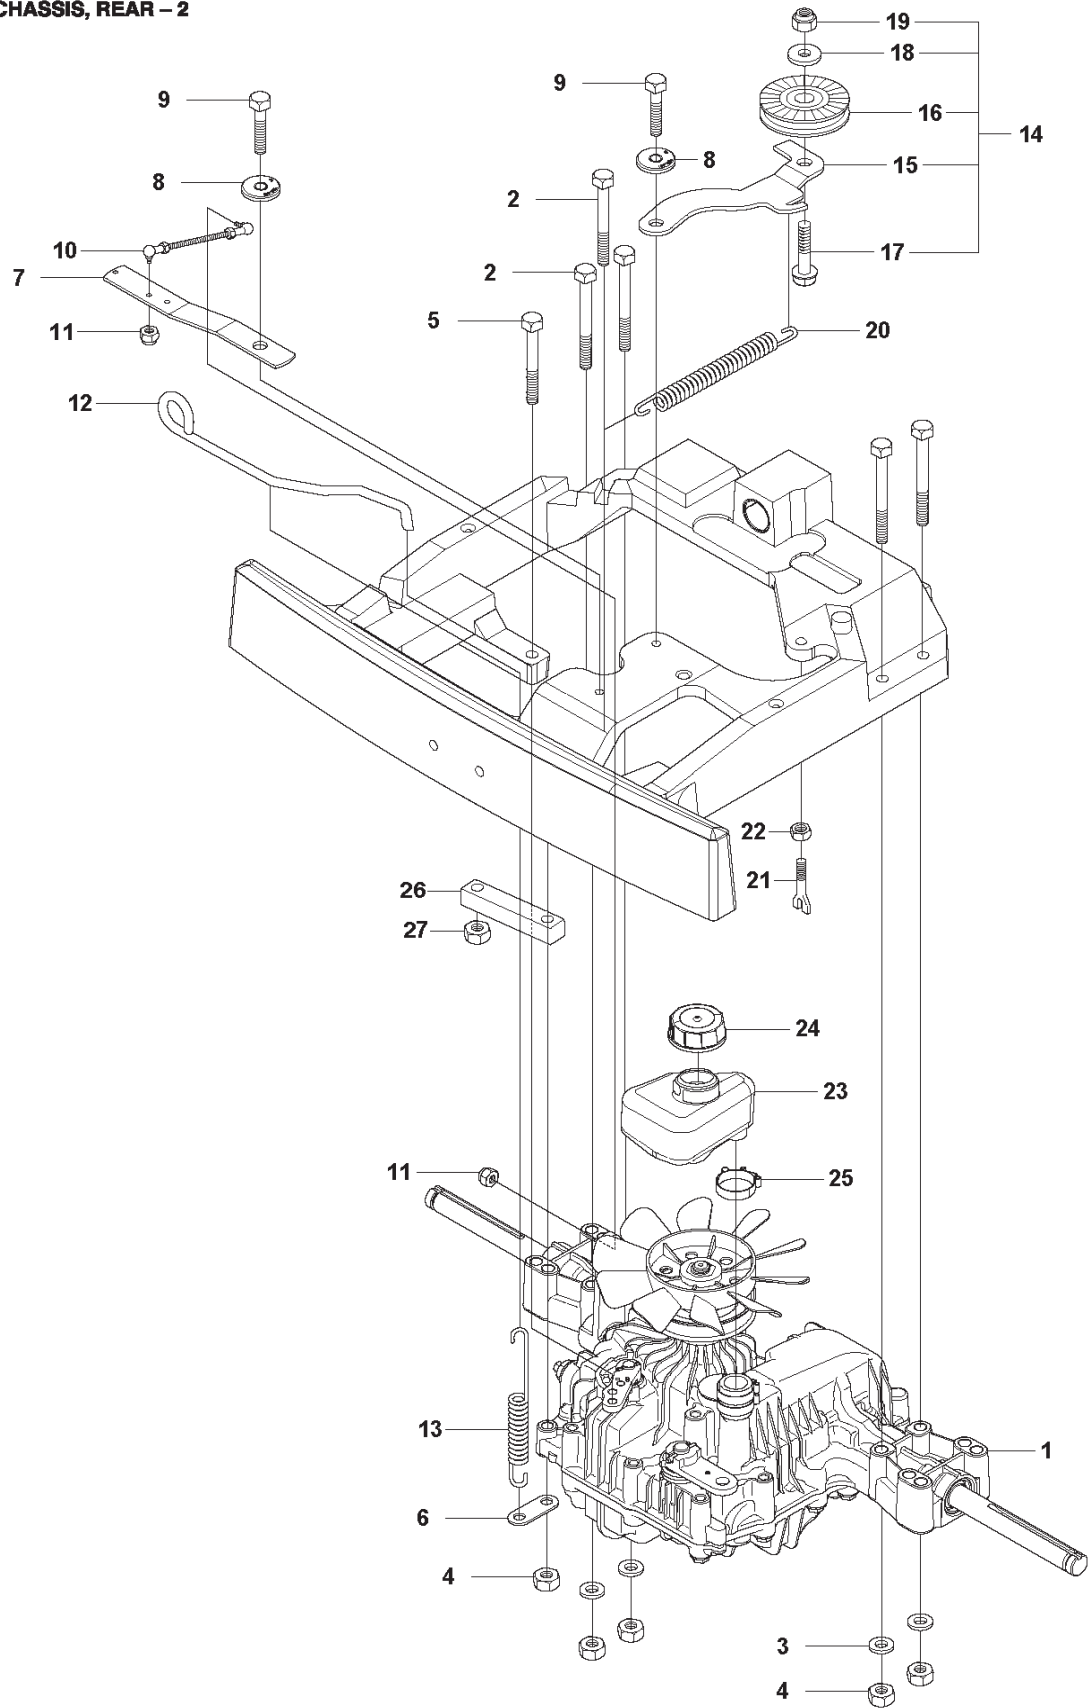

CHASSIS, REAR - 2

REF.	ART. NR	ARTIKELBESKRIVNING	ANMÄRKNING	KIT
1	506986301	TRANSMISSION		1
2	725246751	SKRUV EHHM		5
3	734116401	BRICKA		4
4	731231801	MUTTER (HEXAGON)	For 967150401, 966756901	5
5	725245951	SKRUV EHHM	For 967150401, 966756901	1
5	725246251	SKRUV EHHM	For 967846601, 967291002, 967291001	1
6	506599301	LÄNK		1
7	579596801	HÄVARM		1
8	506918702	BRICKA	For 967150401, 966756901	1
8	584288604	BRICKA	For 967846601, 967291002, 967291001	2
9	725245171	SKRUV EHHM	For 967150401, 966756901	2
10	506987501	JUSTERSTÅNG		1
11	732211401	LOCK NUT		2
12	506988201	FRIKOPPLINGSSTÅNG		1
13	506834301	FJÄDER		1
14	506988401	REMSPÄNNARE KPL		1
15	506988501	REMSPÄNNARE	For 967150401, 966756901	1
15	588740401	REMSPÄNNARE	For 967846601, 967291002, 967291001	1
16	506946901	REMSKIVA		1
17	725245551	SCREW	For 967291002, 967291001, 967150401, 966756901	1
17	725245571	SKRUV EHHM	For 967846601, 967291002, 967291001	1
18	734116441	BRICKA		1
19	732211801	LOCK NUT		1
20	506988601	FJÄDER		1
21	506988801	PENDULUM		1
22	731232001	MUTTER (HEXAGON)		1
23	506989001	EXPANSIONSTANK		1
24	506988001	TANKLOCK KPL	For 967150401, 966756901	1
24	590324701	TANKLOCK KPL	For 967846601, 967291002, 967291001	1
25	505131102	SLANGKLÄMMA		1
26	506987201	MOMENTFÄSTE	For 967150401, 966756901	1
27	731231801	MUTTER (HEXAGON)	For 967150401, 966756901	1