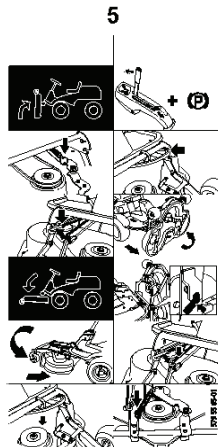

DECALS

REF.	ART. NR	ARTIKELBESKRIVNING	ANMÄRKNING	KIT
1	578364501	DEKAL		2
2	578392507	DEKAL		1
3	544211401	DEKAL		2
4	582570001	DEKAL		1
5	579556501	DEKAL		1
7	577062001	DEKAL		2
8	576973401	DEKAL		1