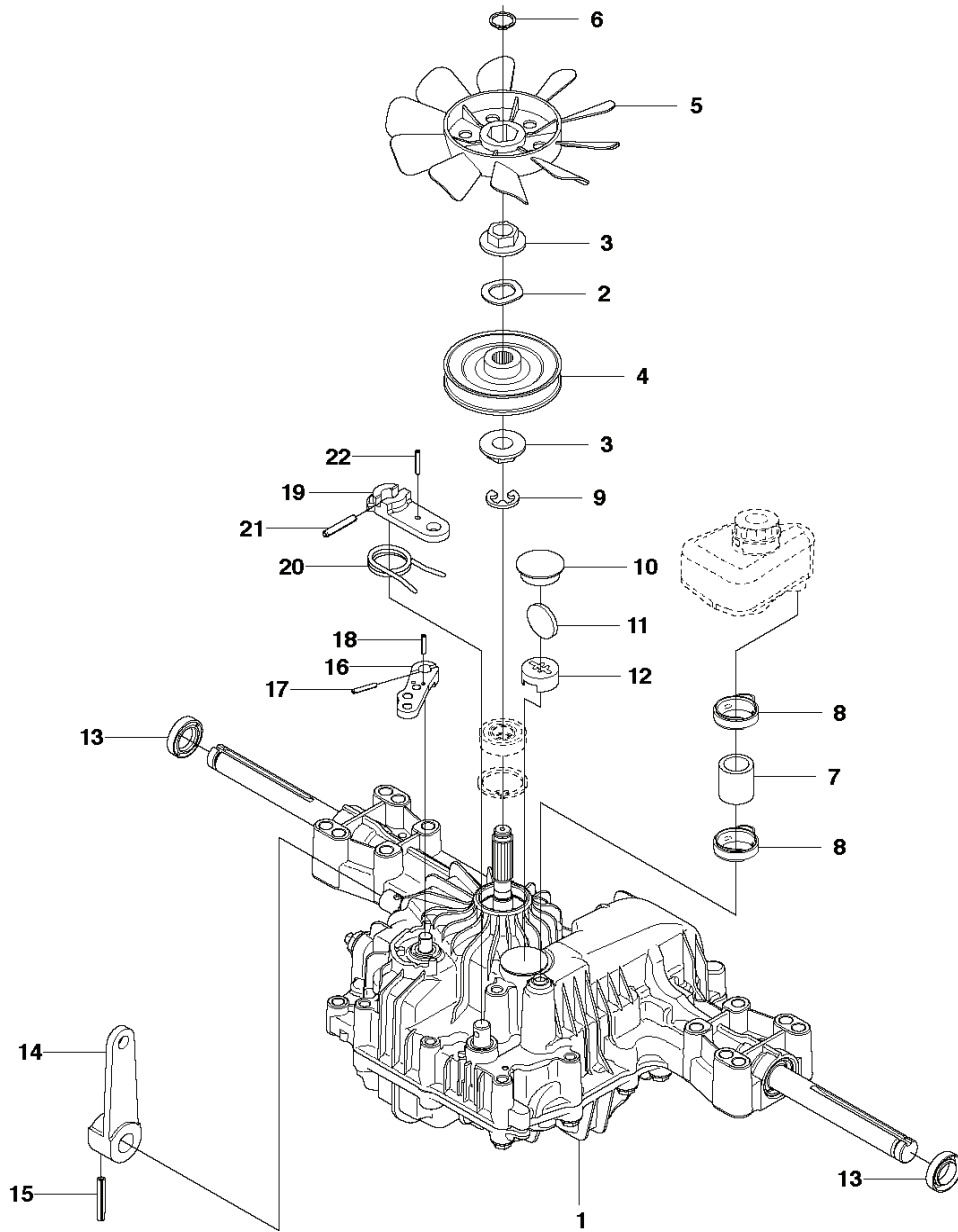

HYDROSTAT K46 EU

REF.	ART. NR	ARTIKELBESKRIVNING	ANMÄRKNING	KIT
1	506986301	TRANSMISSION		1
2	506986501	FJÄDERBRICKA		1
3	506986601	DISTANS		2
4	502451901	REMSKIVA		1
5	506986801	FLÄKT		1
6	735311500	SPÄRRING		1
7	502451601	RÖR		1
8	505131102	SLANGKLÄMMA		2
9	535402807	KLÄMMA		1
10	535402832	PLUGG		1
11	505563901	MAGNET		1
12	535402830	HÅLLARE		1
13	535402837	TÄTNING		2
14	502453201	REGLERARM		1
15	586904601	PENNOR		1
16	535402817	HÄVARM		1
17	586904501	SPÄNNSTIFT		1
18	535402833	TAPP		1
19	535402838	HÄVARM		1
20	535402839	FJÄDER		1
21	535402840	PIN RETAINING SCREW		1
22	535402841	TAPP		1

TRANSMISSION

REF.	ART. NR	ARTIKELBESKRIVNING	ANMÄRKNING	KIT
1	589531201	REM		1
2	589530401	REM		1
3	589530001	REM	For 967291002, 967291001,967150401, 966756901	1
3	594977801	REM	For 967846601	1
4	506509201	DISTANSHYLSA		1
5	506555901	KIL		1
6	535482401	REMSKIVA		1
7	506597501	BRICKA	For 967150401, 966756901	1
8	506556002	SCREW UNC		1
9	587425201	REMSTYRARE		1
10	725249371	SKRUV EHHM		2
11	732212051	MUTTER		2
12	535484401	REMSPÄNNARE KPL		1
13	535485001	TÄTNING		1
14	735312600	SPÄRRING		1
15	506665601	FJÄDER		1
16	581916301	REMSKIVA		1
17	544405301	REMSTYRARE		1
18	586320401	SCREW	For 967846601	1
18	506570105	SKRUV EHHFM	For 967150401, 966756901	1
19	581916401	AXEL		1
20	506675402	SKRUV EHHFM		1
21	506597501	BRICKA	For 967150401, 966756901	1
22	506775701	BRICKA	For 967150401, 966756901	1
23	535482201	REMSKIVA		1