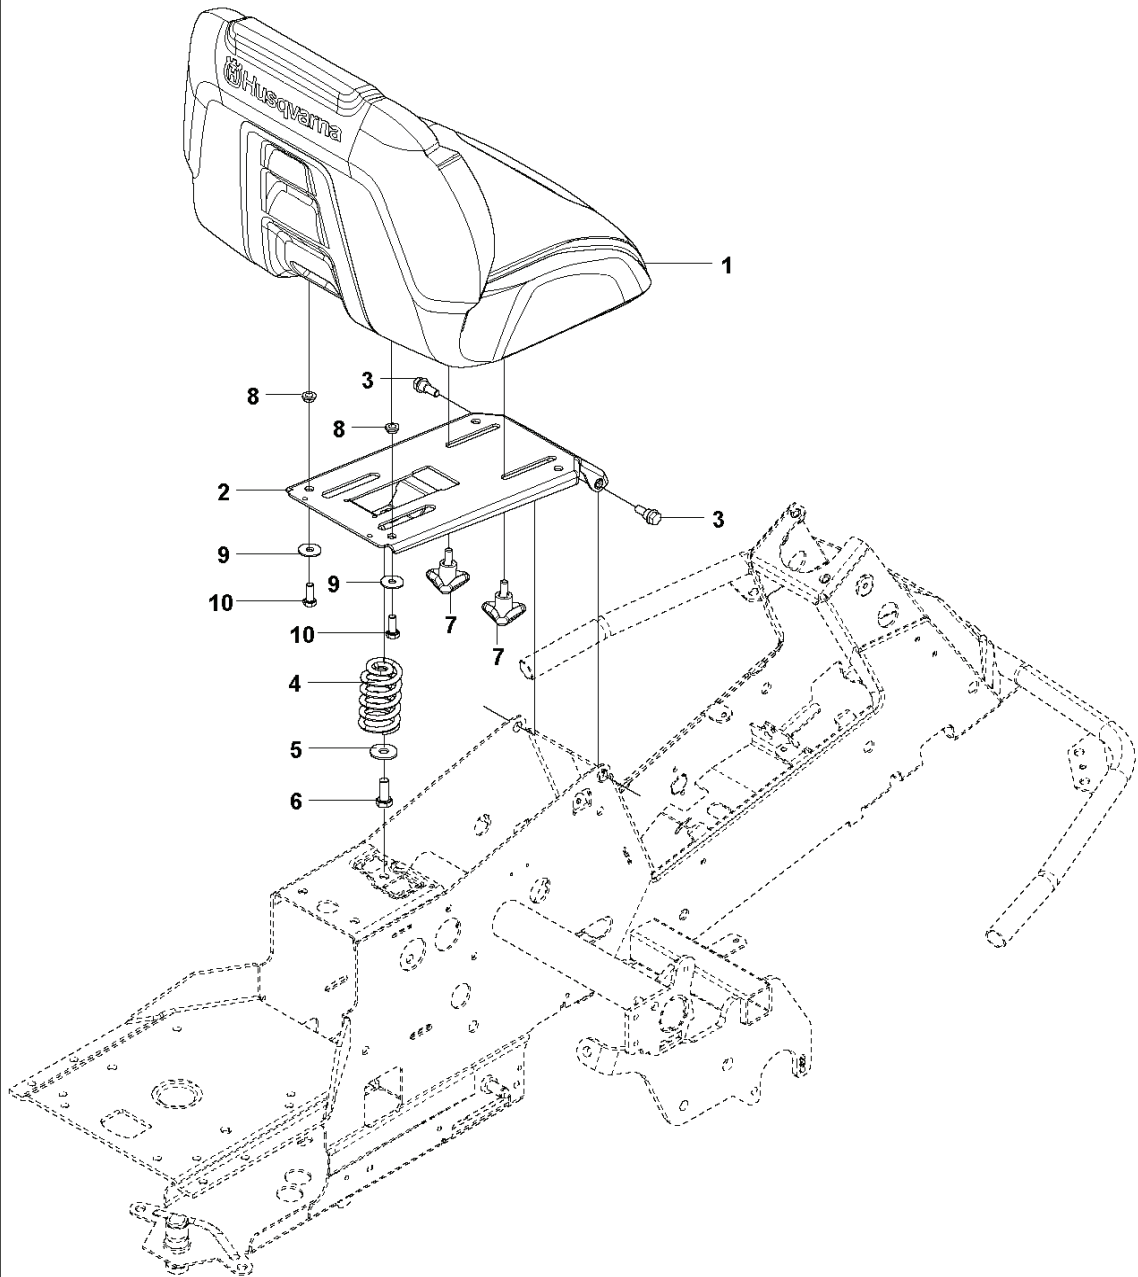

SEAT

REF.	ART. NR	ARTIKELBESKRIVNING	ANMÄRKNING	KIT
1	589345701	SÄTE	Seat for newer models 2015 -->	1
2	573995003	SÄTESFÄSTE	For 966756901	1
2	587605301	SÄTE KPL	Seat kit for old models between 2012-2014, B1500005	1
2	501131501	SÄTESFÄSTE KPL	For 967846601, 967291002, 967291001, 967150401	1
3	506597401	SKRUV EHHFM		2
4	506915301	TRYCKFJÄDER		1
5	734117441	BRICKA		1
6	725249371	SKRUV EHHM		1
7	585065202	KNOPP		2
8	506565301	BUSHING		2
9	734116441	BRICKA		2
10	725245171	SKRUV EHHM	For 967846601, 967291002, 967291001, 967150401	2
10	506556301	SCREW UNC	For 966756901	1