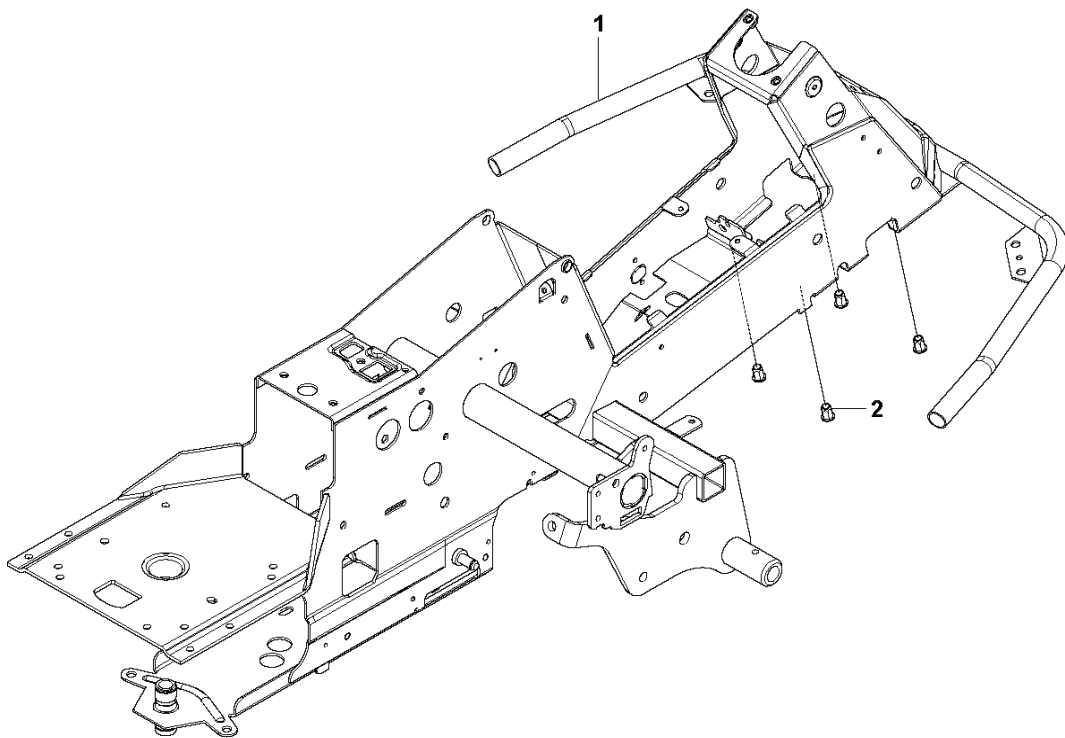

RESERVDELSKATALOG
: HUSQVARNA R 213C

Reservdelslista

RESERVDELSLISTA

CHASSIS

REF.	ART. NR	ARTIKELBESKRIVNING	ANMÄRKNING	KIT
1	594921402	CHASSI		1
2	506916201	MUTTER		4

CHASSIS, REAR - 1

REF.	ART. NR	ARTIKELBESKRIVNING	ANMÄRKNING	KIT
1	582244601	FÄSTE		1
2	506986102	GLIDLAGER		2
3	506987701	FÄSTE		1
4	506889901	HÅKE		1
5	725249371	SKRUV EHHM		2

HYDROSTAT K46 EU

REF.	ART. NR	ARTIKELBESKRIVNING	ANMÄRKNING	KIT
1	506986301	TRANSMISSION		1
2	506986501	FJÄDERBRICKA		1
3	506986601	DISTANS		2
4	502451901	REMSKIVA		1
5	506986801	FLÄKT		1
6	735311500	SPÄRRING		1
7	502451601	RÖR		1
8	505131102	SLANGKLÄMMA		2
9	535402807	KLÄMMA		1
10	535402832	PLUGG		1
11	505563901	MAGNET		1
12	535402830	HÅLLARE		1
13	535402837	TÄTNING		2
14	502453201	REGLERARM		1
15	586904601	PENNOR		1
16	535402817	HÄVARM		1
17	586904501	SPÄNNSTIFT		1
18	535402833	TAPP		1
19	535402838	HÄVARM		1
20	535402839	FJÄDER		1
21	535402840	PIN RETAINING SCREW		1
22	535402841	TAPP		1