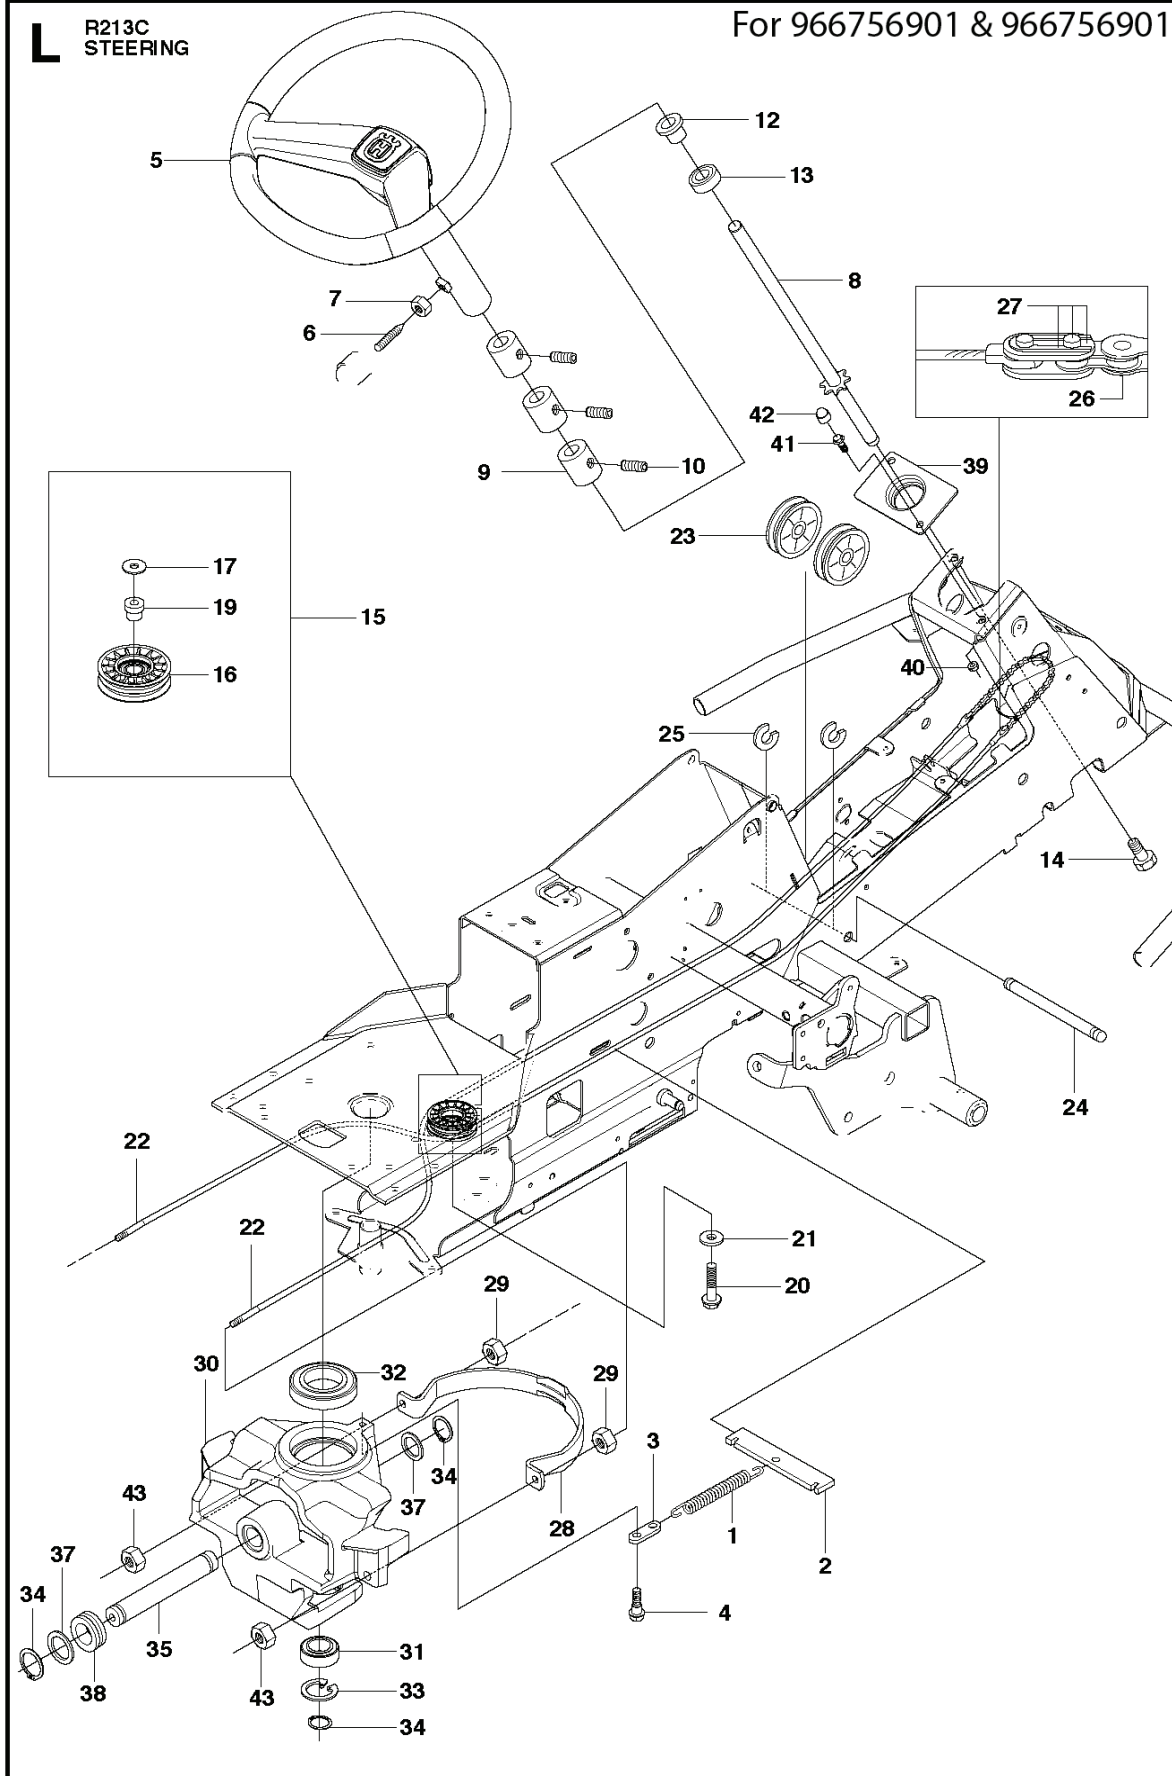

L R213C
STEERING

For 966756901 & 966756901

REF.	ART. NR	ARTIKELBESKRIVNING	ANMÄRKNING	KIT
1	506671901	FJÄDER		1
2	506576301	FJÄDERFÄSTE		1
3	506670801	LÄNK		1
4	506597401	SKRUV EHHFM		1
5	577960402	RATT		1
6	728745505	SKRUV IHSETM		1
7	731231801	MUTTER (HEXAGON)		1
8	575631901	RATTSTÄNG		1
9	506863401	MEDBRINGARE		3
10	728844305	SKRUV IHSETM		3
12	506887801	DISTANSBRICKA		1
13	738210404	KULLAGER		1
14	506570104	SKRUV EHHFM		1
15	576492501	REMSKIVA		1
16	576269101	REMSKIVA		1
17	735314010	SPÄRRING		1
19	576487301	BUSHING		1
20	506675403	SKRUV EHHFM		1
21	734117441	BRICKA		1
22	577199904	WIRE KPL		2
23	506522401	LINHJUL		2
24	506539404	AXEL		1
25	735311420	SPÄRRYTARE		2
26	506554601	KEDJA		1
27	506554701	LINKAGE		2
28	544427301	WIRESTYRNING		1
29	731232051	MUTTER (HEXAGON)		2
30	577659301	SPINDEL		1
31	738210504	KULLAGER		1
32	738211004	KULLAGER		1
33	735314010	SPÄRRING		1
34	735312600	SPÄRRING		3
35	506985901	PENDELAXEL		1
37	506773401	BRICKA		1
38	740681421	V-RING		1
39	578065201	FÄSTE		1
40	732212051	MUTTER		1
41	506675403	SKRUV EHHFM		1
42	544433201	SKYDDSKÅPA		1
43	732212051	MUTTER		2