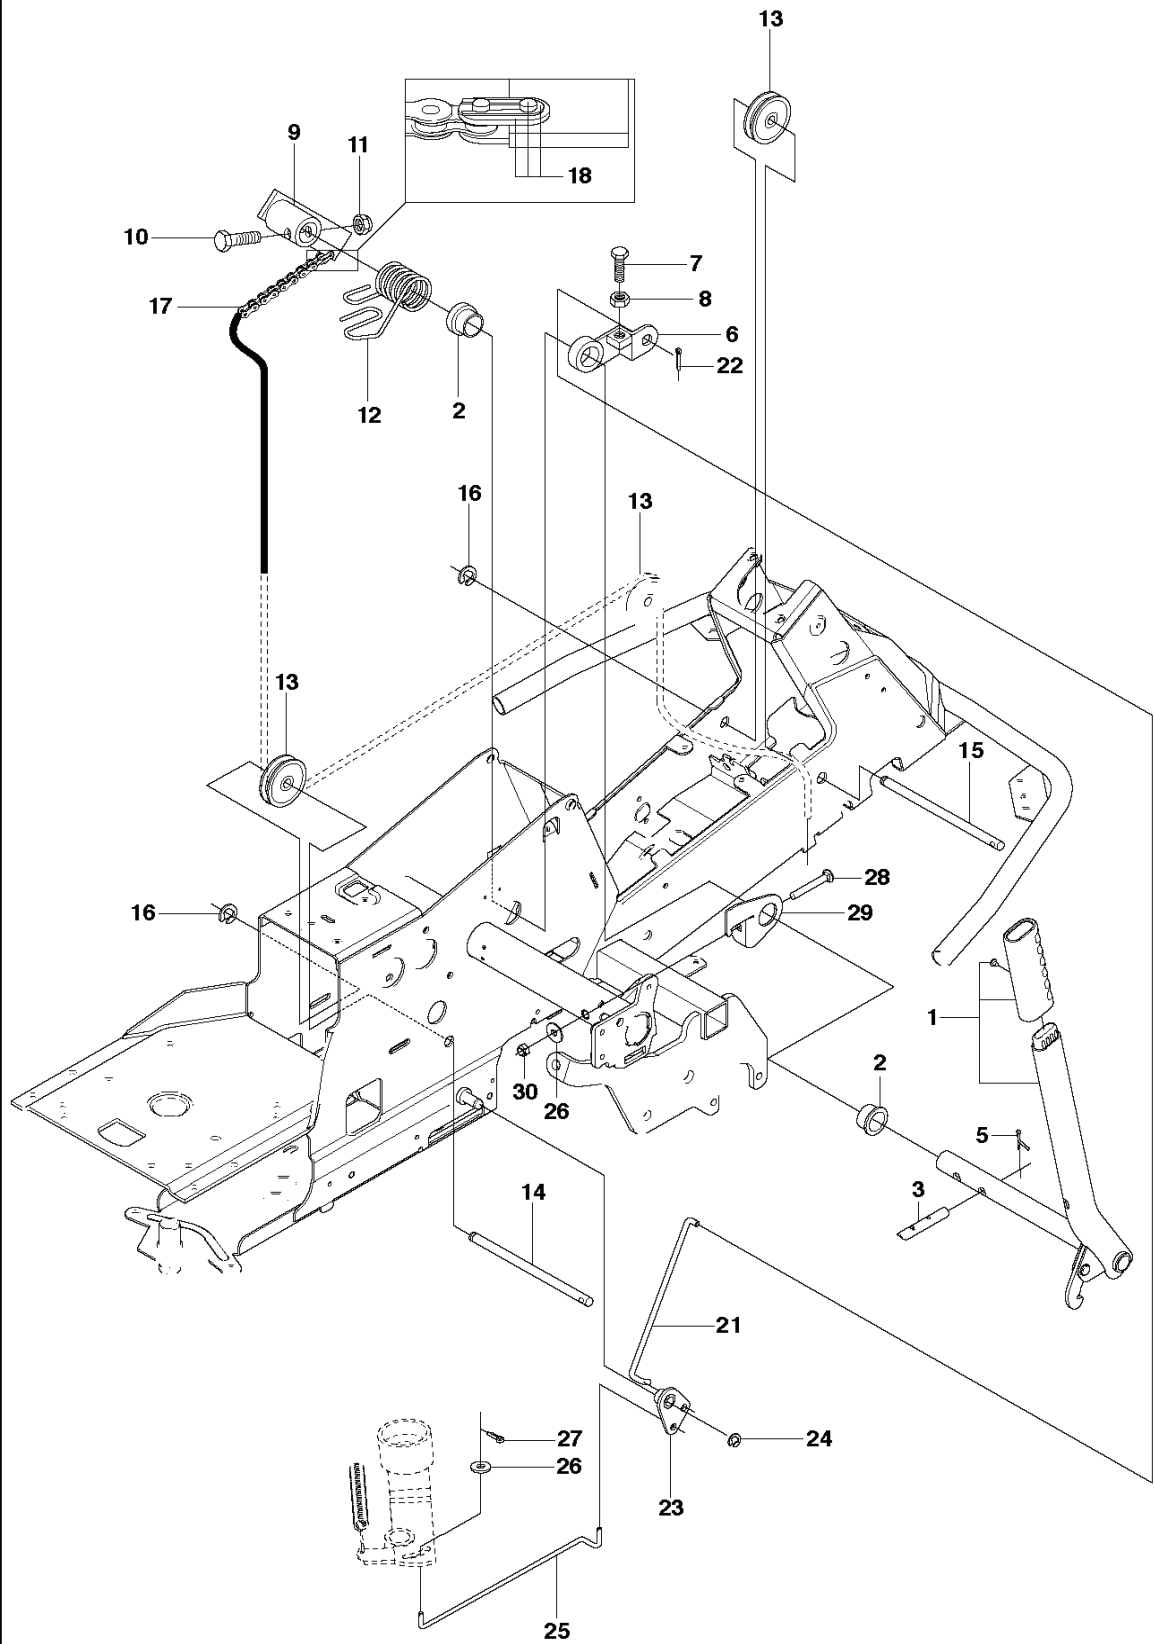

E MOWER LIFT
For 2012 - 2017

REF.	ART. NR	ARTIKELBESKRIVNING	ANMÄRKNING	KIT
1	577966701	LYFTSPAK KPL		1
2	506556501	LAGER		1
3	525406601	PENNOR		1
5	721618301	SPLIT PIN		4
6	506784301	LÄNK KPL		1
7	725249751	SCREW		1
8	731232051	MUTTER (HEXAGON)		1
9	544433601	LYFTARM		1
10	725254251	SKRUV EHHM		1
11	732252201	HEXAGON LÅSMUTTER		1
12	506916801	FJÄDER		1
13	506905601	BRYTHJUL		2
14	506905701	AXEL		1
15	506905702	AXEL		1
16	735311820	SPÄRRYTARE		2
17	506554607	KEDJA		1
18	506554701	LINKAGE		1
21	544456901	KOPPLINGSSTÅNG		1
22	721618301	SPLIT PIN		1
23	544378601	LÄNK		1
24	735311420	SPÄRRYTARE		1
25	544448801	KOPPLINGSSTÅNG		1
26	734116441	BRICKA		1
27	734116441	BRICKA		1
28	535423803	SKRUV RSQM		1
29	577999501	PLÅT		1
30	732211801	LOCK NUT		1