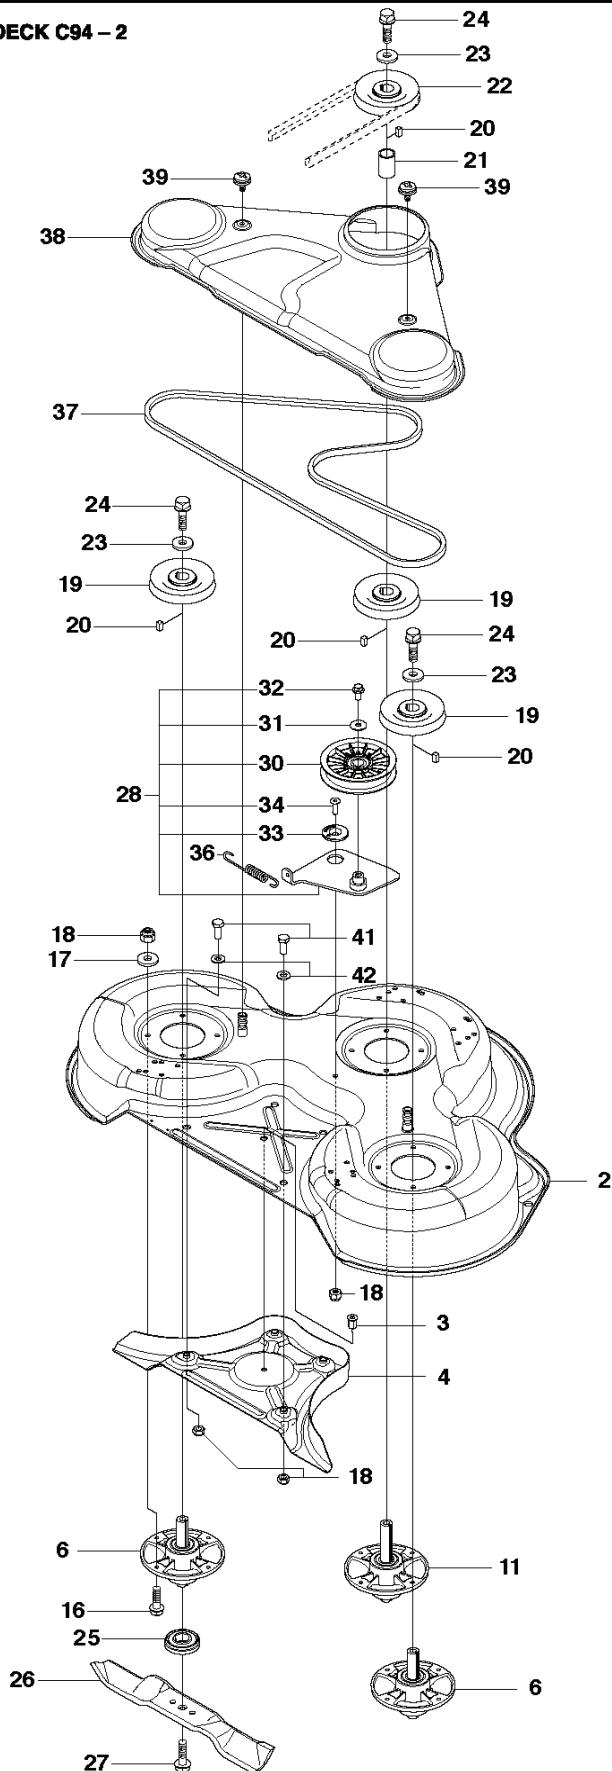

CUTTING DECK C94 - 2