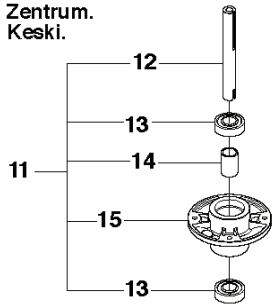

Mitten.
Centre.
Zentrum.
Keski.