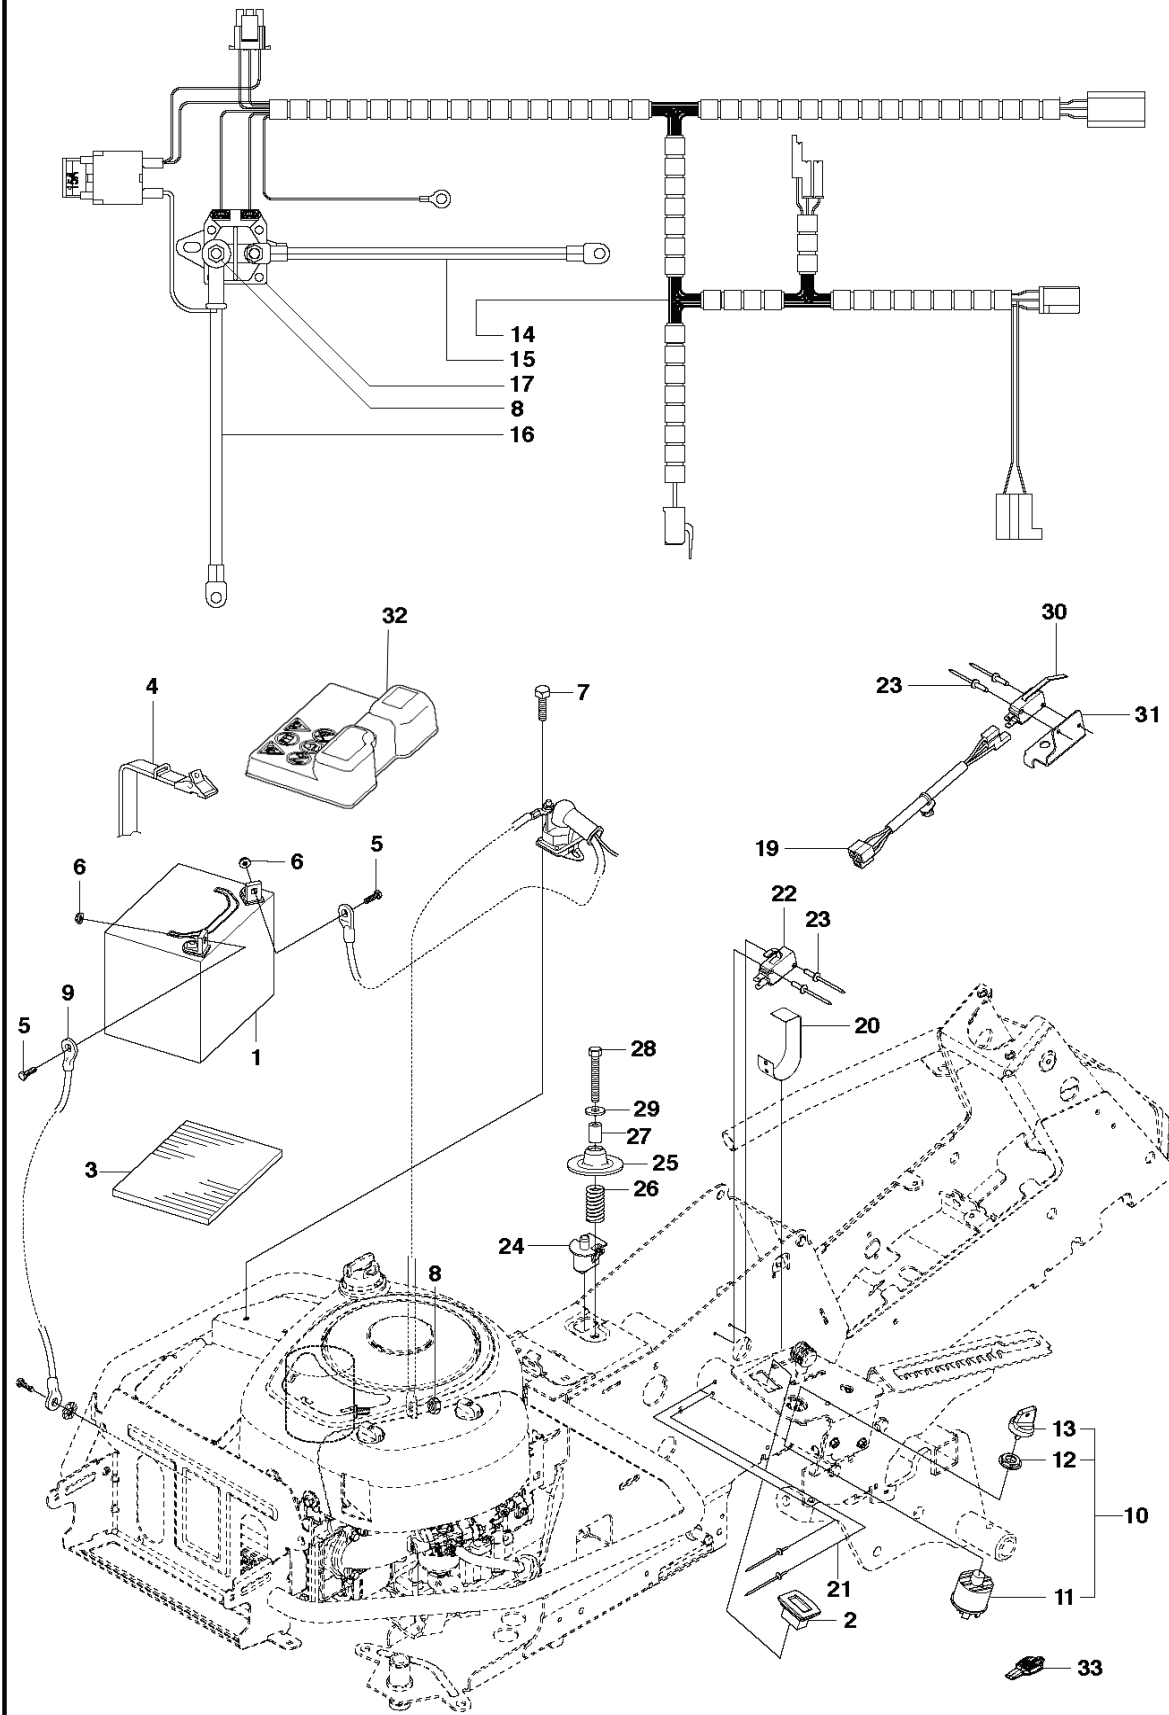

ELECTRICAL

REF.	ART. NR	ARTIKELBESKRIVNING	ANMÄRKNING	KIT
1	577041601	BATTERI		1
2	587764301	TIMMÅTARE		1
3	535441101	BATTERY MAT	For 967291002, 967291001.967150401. 966756901	1
4	506836802	REM		1
5	522622101	SKRUV EHHM		2
6	522624301	MUTTER		2
7	725236461	SKRUV EHHFT		1
8	506899801	MUTTER		3
9	576183801	KABEL		1
10	544442101	TÄNDNINGSTRÖMBRYTARE		1
11	544442201	TÄNDNINGSTRÖMBRYTARE		1
12	544442301	MUTTER		1
13	544442401	TÄNDNINGSNYCKEL		1
14	578338301	KABLAG	For 967846601, 967291002.967291001. 967150401.966756901	1
14	580788101	KABLAG	For 966756901	1
15	576183901	KABEL		1
16	586223901	VAJER		1
17	544439801	RELÄ		1
19	576185401	KABLAG		1
20	506909301	BLADFJÄDER	For 967291002, 967291001.967150401. 966756901	1
21	722783902	BLIND RIVET	For 967291002, 967291001.967150401. 966756901	1
22	574316101	BRYTARE	For 967846601	1
22	574316001	BRYTARE	For 967291002, 967291001.967150401. 966756901	1
23	544440701	NIT		4
24	506909601	BRYTARE		1
25	506909701	FJÄDERBRICKA		1
26	544441201	FJÄDER		1
27	506909902	DISTANSRÖR	For 967291002, 967291001.967150401. 966756901	1
28	725246451	SKRUV EHHM	For 967846601	1
28	725246051	SKRUV EHHM	For 967291002, 967291001.967150401. 966756901	1
29	734116401	BRICKA		1
30	574316101	BRYTARE	For 967846601	1
31	544415701	FÄSTE		1
32	578200601	KÅPA	For 967291001, 967150401.966756901	1
33	586379401	HÄVARM		1