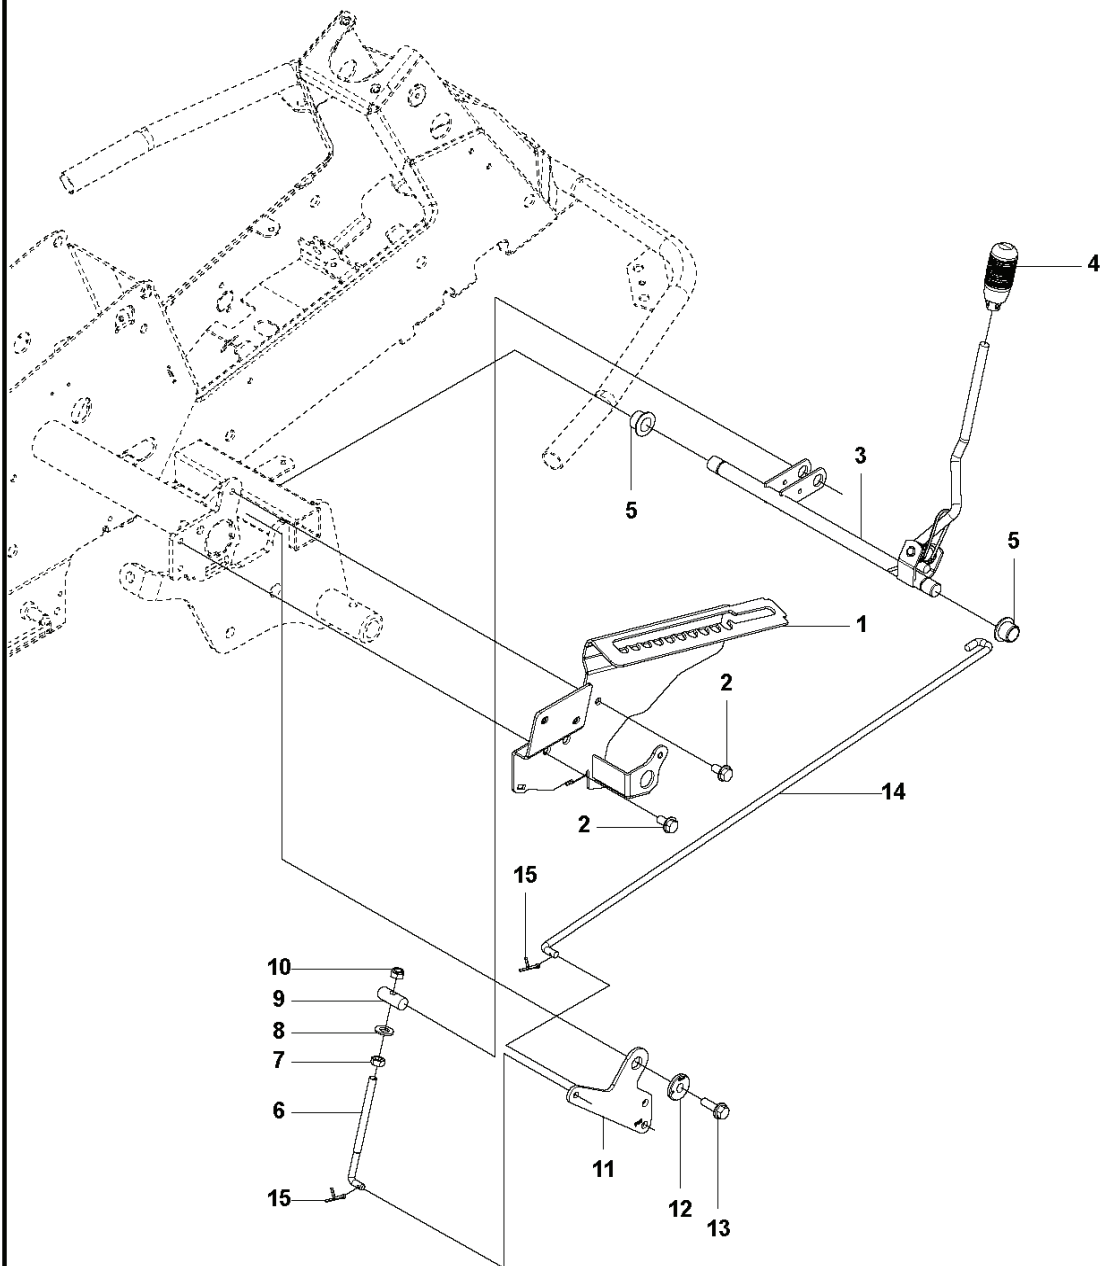

PEDALS

PEDALS

REF.	ART. NR	ARTIKELBESKRIVNING	ANMÄRKNING	KIT
1	586969301	PEDALPLATTA KPL		1
2	586727401	KNOPP		1
3	506570104	SKRUV EHHFM		4
4	544403101	BROMSARM KPL		1
5	725236461	SKRUV EHHFT		2
6	506946301	BROMSFJÄDER		1
7	506992701	BROMSWIRE		1
8	735310920	SPÄRRYTTARE		1
9	506535603	DRAGFJÄDER		1
10	574411101	REGLAGEKABEL		1
11	578776801	KULLED		2
12	732211601	LOCK NUT		2
13	731231401	MUTTER (HEXAGON)		2
14	522430801	FÄSTE		1
15	725236461	SKRUV EHHFT		1
16	738210204	KULLAGER		1
17	535480201	RULLE		1
18	535480601	SKYDDSPLÅT		1
19	535480701	FJÄDER		1
20	535480801	LAGERSTÖD		4
21	535480901	LAGERSTÖD		1
22	535481001	FÖRSTÄRKNINGSPLATTA		1
23	586966401	PEDALGUMMI		1
24	586966402	PEDALGUMMI		1
25	506566501	KLÄMMA		1
26	725236461	SKRUV EHHFT		1

ADJUSTER HEIGHT

REF.	ART. NR	ARTIKELBESKRIVNING	ANMÄRKNING	KIT
1	578001302	FÄSTE	For 967291002. 967291001.967150401. 966756901	1
1	594701302	FÄSTE	For 967846601	1
2	506570103	SKRUV EHHFM		2
3	577999901	JUSTERSKRUV		1
4	588164101	HANDTAG		1
5	584871302	LAGER		2
6	506908201	HEIGHT ROD		1
7	731231801	MUTTER (HEXAGON)		1
8	734117201	BRICKA		1
9	506784601	PENNOR		1
10	732211801	LOCK NUT		1
11	578040701	LÄNK		1
12	506918702	BRICKA	For 967150401. 966756901	1
12	584288604	BRICKA	For 967846601	1
13	506570105	SKRUV EHHFM		1
14	544227001	KOPPLINGSSTÅNG	For 967150401. 966756901	1
15	721618301	SPLIT PIN		2