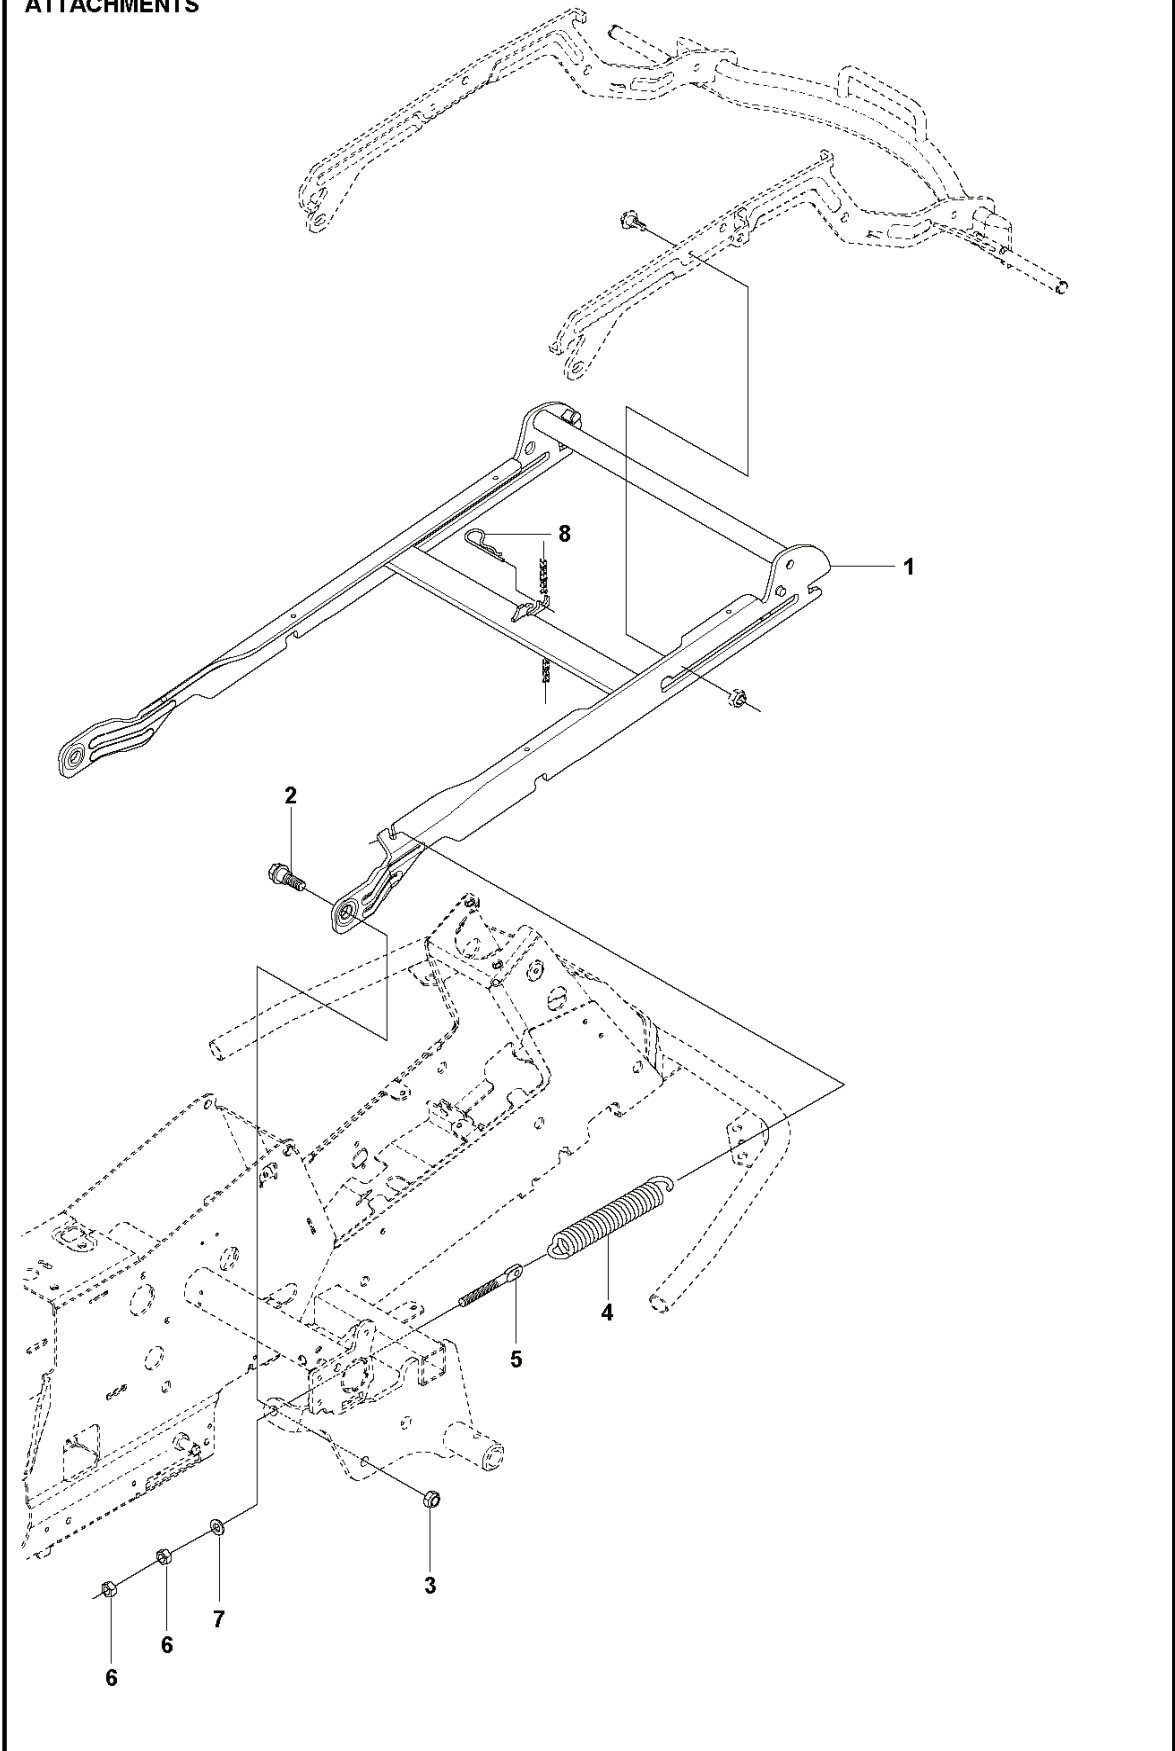

ATTACHMENTS

REF.	ART. NR	ARTIKELBESKRIVNING	ANMÄRKNING	KIT
1	578177401	REDSKAPSRAM		1
2	506895801	COLLAR SCREW		2
3	732252201	HEXAGON LÅSMUTTER		2
4	506837601	FJÄDER		2
5	506837701	RING BOLT		2
6	731232051	MUTTER (HEXAGON)		4
7	734117201	BRICKA		2
8	721680251	SPRING COTTER		1