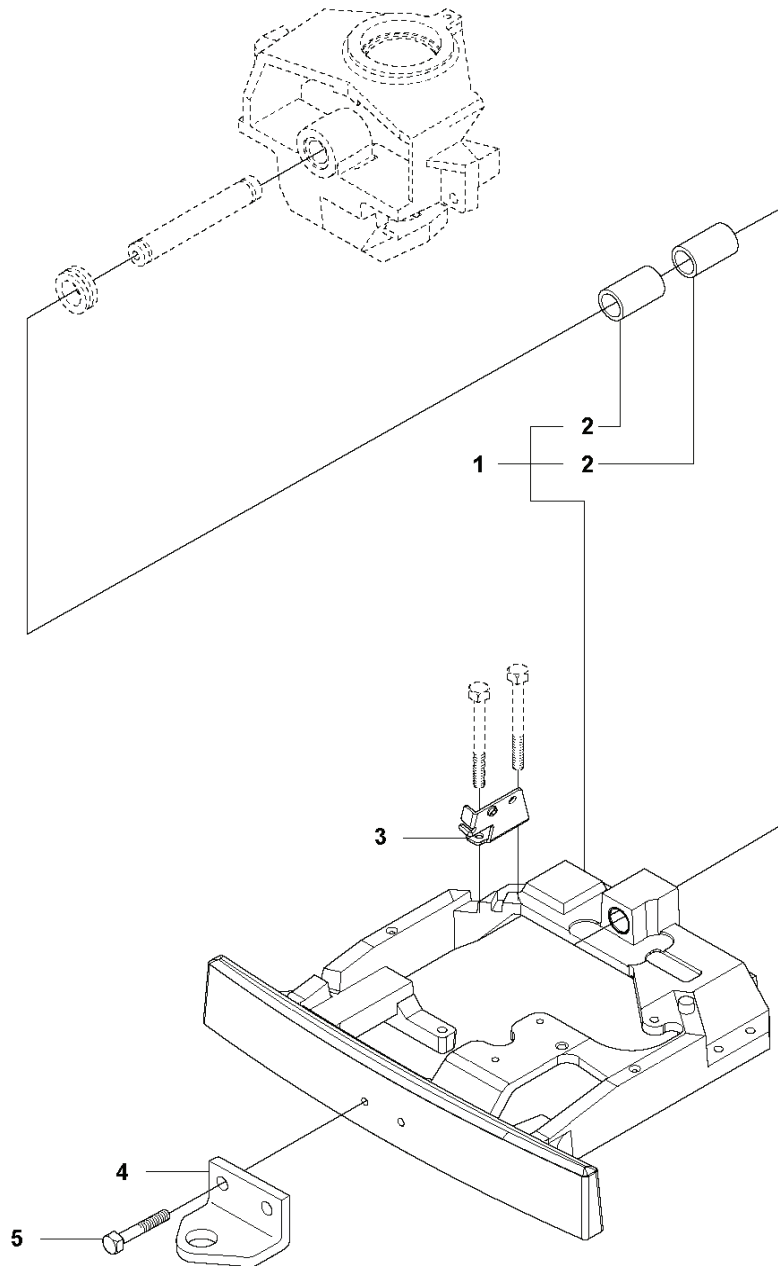

RESERVDELSKATALOG
: HUSQVARNA R 213C

Reservdelslista

RESERVDELSLISTA

CHASSIS

REF.	ART. NR	ARTIKELBESKRIVNING	ANMÄRKNING	KIT
1	594921402	CHASSI		1
2	506916201	MUTTER		4

CHASSIS, REAR - 1

REF.	ART. NR	ARTIKELBESKRIVNING	ANMÄRKNING	KIT
1	582244601	FÄSTE		1
2	506986102	GLIDLAGER		2
3	506987701	FÄSTE		1
4	506889901	HÅKE		1
5	725249371	SKRUV EHHM		2

HYDROSTAT K46 EU

REF.	ART. NR	ARTIKELBESKRIVNING	ANMÄRKNING	KIT
1	506986301	TRANSMISSION		1
2	506986501	FJÄDERBRICKA		1
3	506986601	DISTANS		2
4	502451901	REMSKIVA		1
5	506986801	FLÄKT		1
6	735311500	SPÄRRING		1
7	502451601	RÖR		1
8	505131102	SLANGKLÄMMA		2
9	535402807	KLÄMMA		1
10	535402832	PLUGG		1
11	505563901	MAGNET		1
12	535402830	HÅLLARE		1
13	535402837	TÄTNING		2
14	502453201	REGLERARM		1
15	586904601	PENNOR		1
16	535402817	HÄVARM		1
17	586904501	SPÄNNSTIFT		1
18	535402833	TAPP		1
19	535402838	HÄVARM		1
20	535402839	FJÄDER		1
21	535402840	PIN RETAINING SCREW		1
22	535402841	TAPP		1