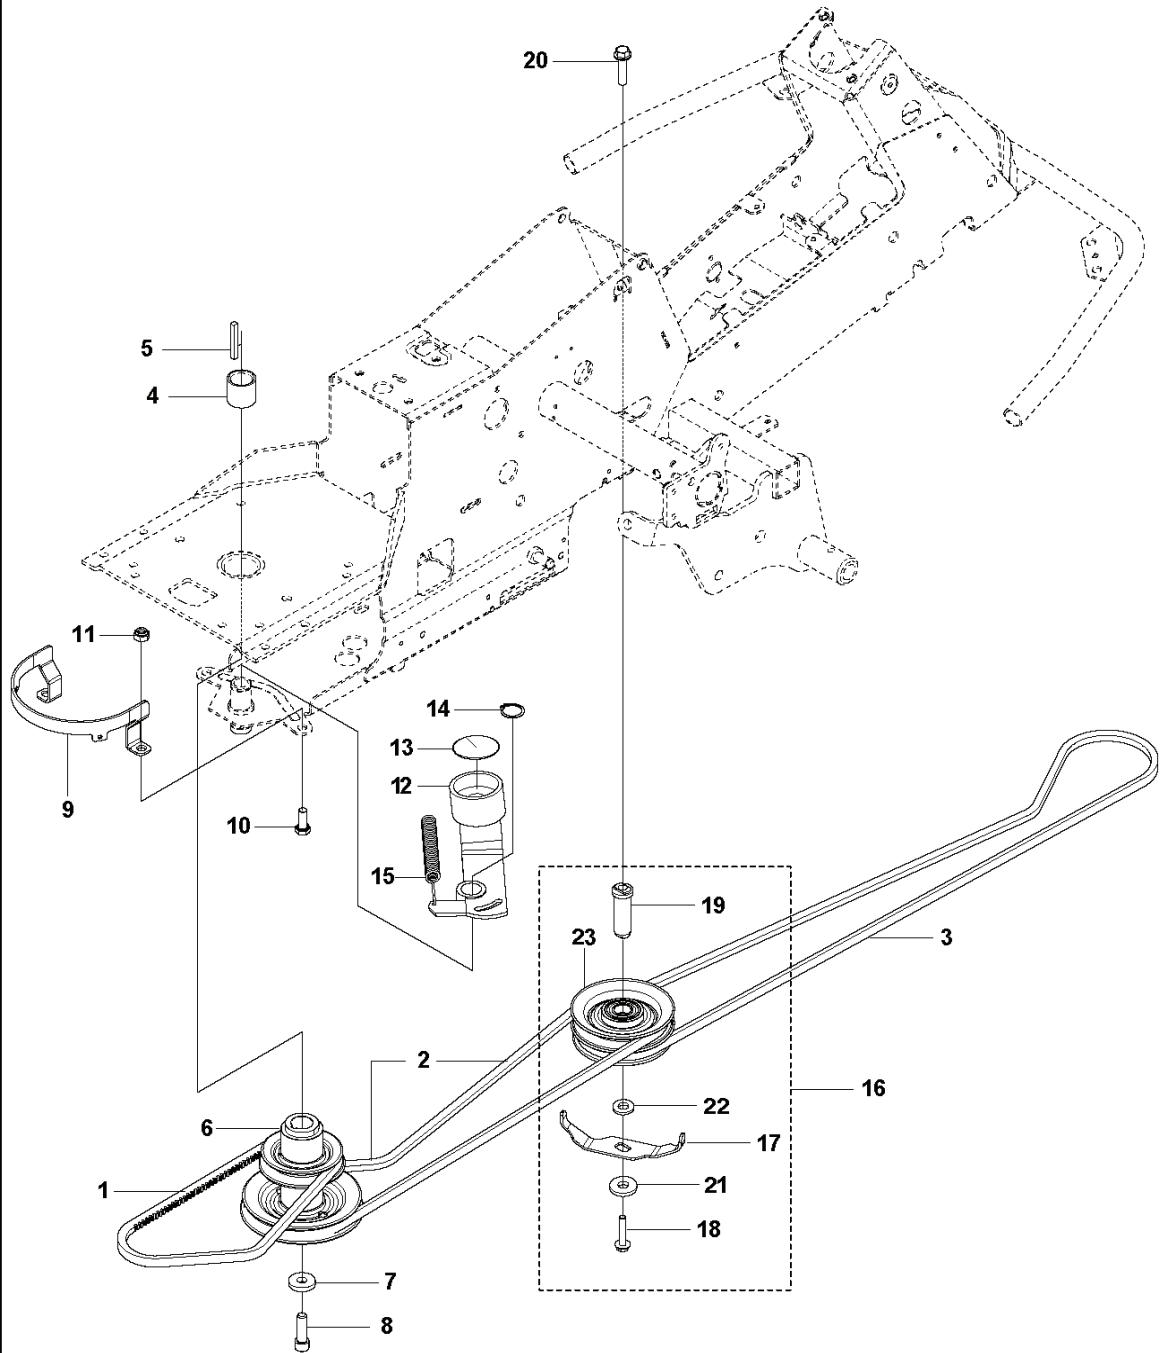

HYDROSTAT K46 EU

REF.	ART. NR	ARTIKELBESKRIVNING	ANMÄRKNING	KIT
1	506986301	TRANSMISSION		1
2	506986501	FJÄDERBRICKA		1
3	506986601	DISTANS		2
4	502451901	REMSKIVA		1
5	506986801	FLÄKT		1
6	735311500	SPÄRRING		1
7	502451601	RÖR		1
8	505131102	SLANGKLÄMMA		2
9	535402807	KLÄMMA		1
10	535402832	PLUGG		1
11	505563901	MAGNET		1
12	535402830	HÅLLARE		1
13	535402837	TÄTNING		2
14	502453201	REGLERARM		1
15	586904601	PENNOR		1
16	535402817	HÄVARM		1
17	586904501	SPÄNNSTIFT		1
18	535402833	TAPP		1
19	535402838	HÄVARM		1
20	535402839	FJÄDER		1
21	535402840	PIN RETAINING SCREW		1
22	535402841	TAPP		1

TRANSMISSION

REF.	ART. NR	ARTIKELBESKRIVNING	ANMÄRKNING	KIT
1	589531201	REM		1
2	589530401	REM		1
3	589530001	REM	For 967291002, 967291001,967150401, 966756901	1
3	594977801	REM	For 967846601	1
4	506509201	DISTANSHYLSA		1
5	506555901	KIL		1
6	535482401	REMSKIVA		1
7	506597501	BRICKA	For 967150401, 966756901	1
8	506556002	SCREW UNC		1
9	587425201	REMSTYRARE		1
10	725249371	SKRUV EHHM		2
11	732212051	MUTTER		2
12	535484401	REMSPÄNNARE KPL		1
13	535485001	TÄTNING		1
14	735312600	SPÄRRING		1
15	506665601	FJÄDER		1
16	581916301	REMSKIVA		1
17	544405301	REMSTYRARE		1
18	586320401	SCREW	For 967846601	1
18	506570105	SKRUV EHHFM	For 967150401, 966756901	1
19	581916401	AXEL		1
20	506675402	SKRUV EHHFM		1
21	506597501	BRICKA	For 967150401, 966756901	1
22	506775701	BRICKA	For 967150401, 966756901	1
23	535482201	REMSKIVA		1