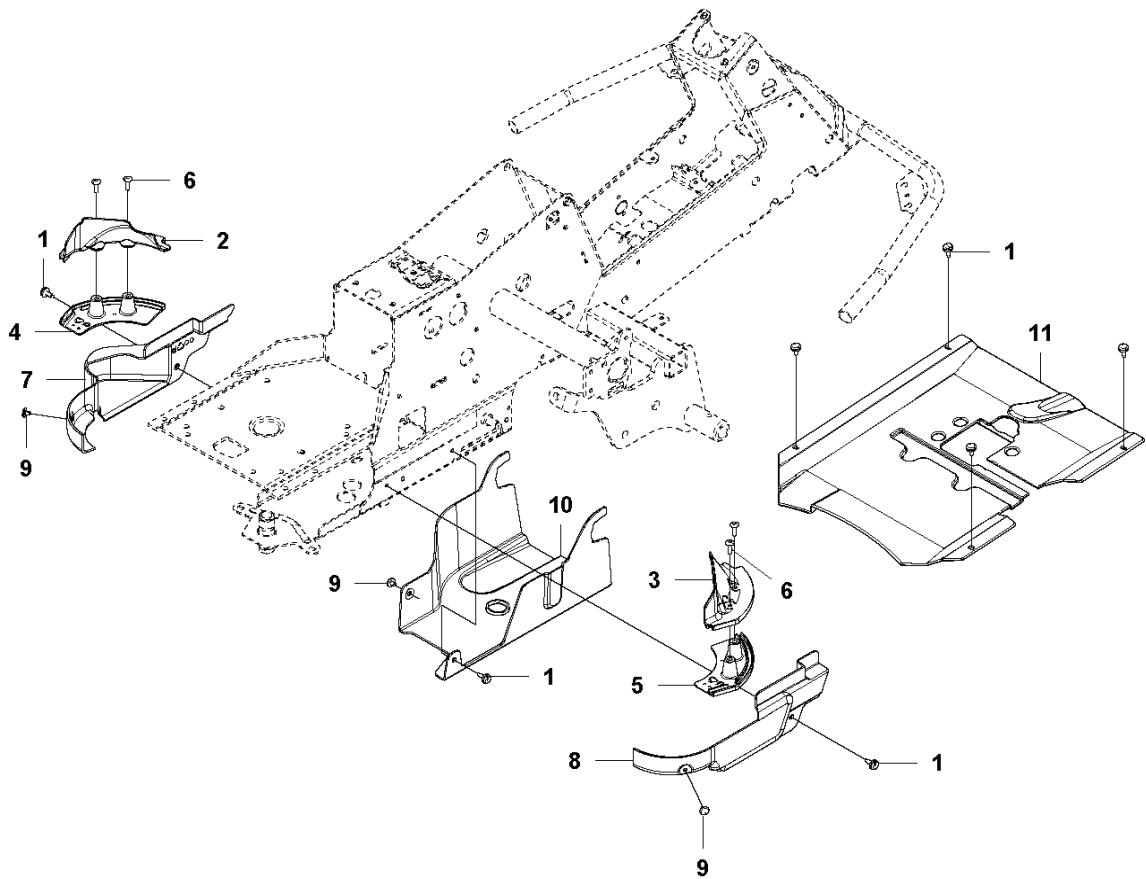

COVER - 3

REF.	ART. NR	ARTIKELBESKRIVNING	ANMÄRKNING	KIT
1	544400501	SCREW		7
2	510222501	REMKÅPA		1
3	510222502	REMKÅPA		1
4	510222701	REMKÅPA		1
5	510222702	REMKÅPA		1
6	535425802	SKRUV IHPANM		4
7	510222303	REMKÅPA		1
8	510222401	REMKÅPA		1
9	522557301	SCREW		3
10	510442001	REMKÅPA		1
11	510436203	REMKÅPA		1