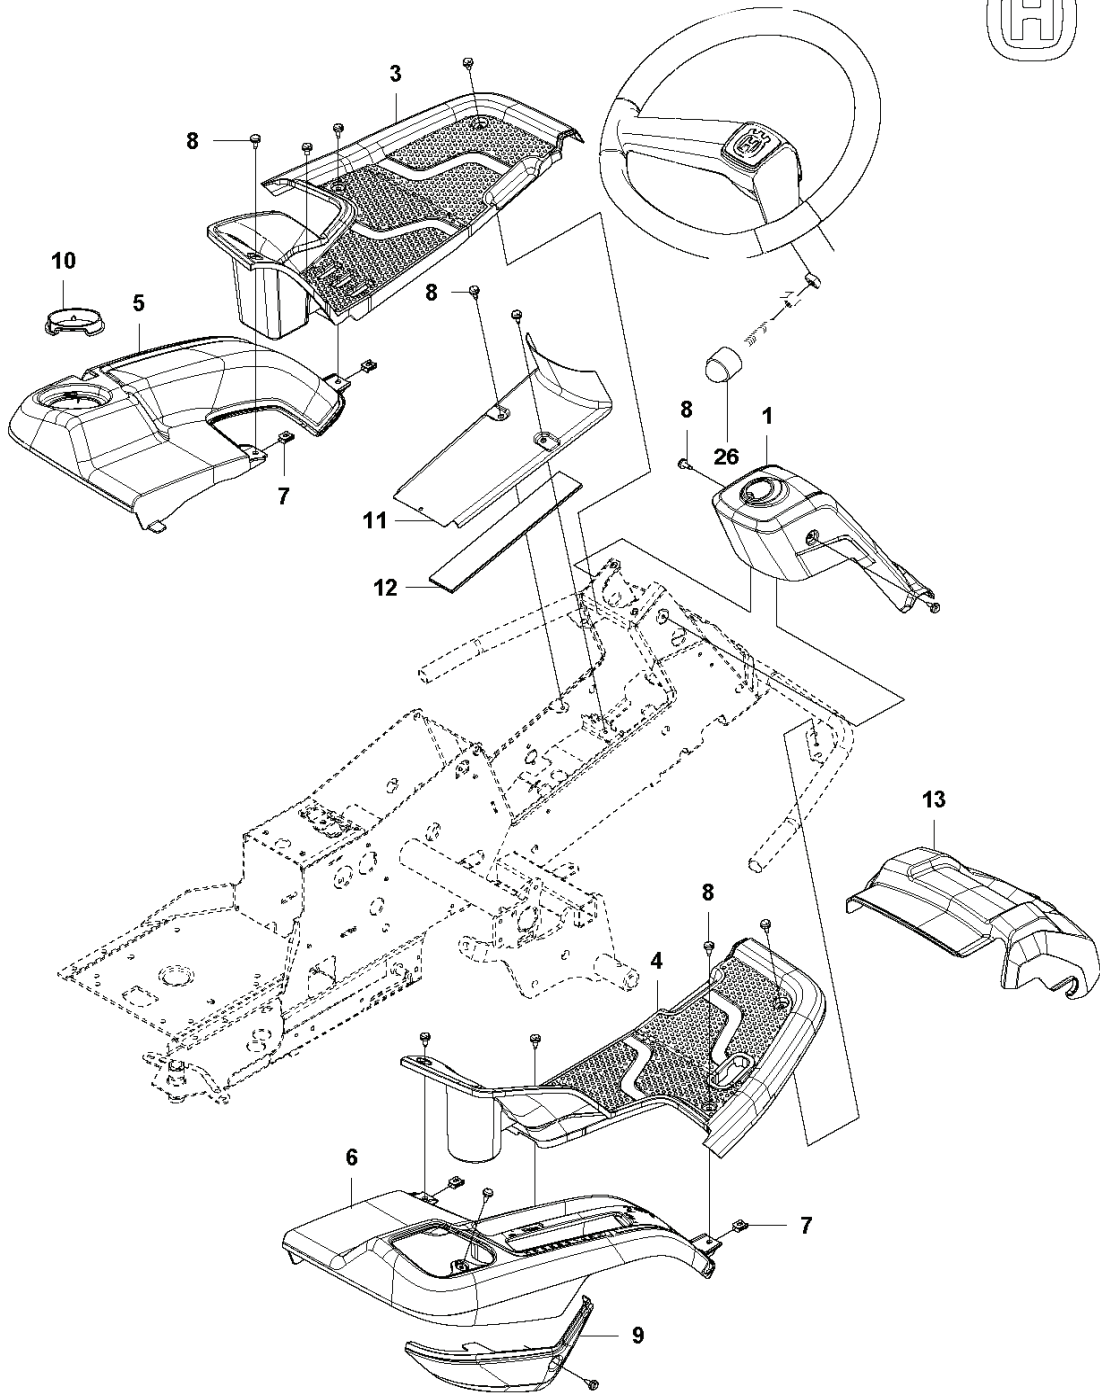

COVER - 2

REF.	ART. NR	ARTIKELBESKRIVNING	ANMÄRKNING	KIT
1	577615801	KÅPA		1
3	577729301	KÅPA		1
4	577729401	KÅPA		1
5	577729501	STÅNKSÅRM		1
6	577729601	STÅNKSÅRM		1
7	535429101	SPRING NUT		4
8	544400501	SCREW		14
9	577737501	REGLAGEKÅPA		1
10	577764501	LOCK NUT		1
11	544239201	KÅPA		1
12	584260101	MATTA		1
13	578776301	AGGREGATKÅPA		1
14	576973401	DEKAL		1
26	544433201	SKYDDSKÅPA	For 967291002	1