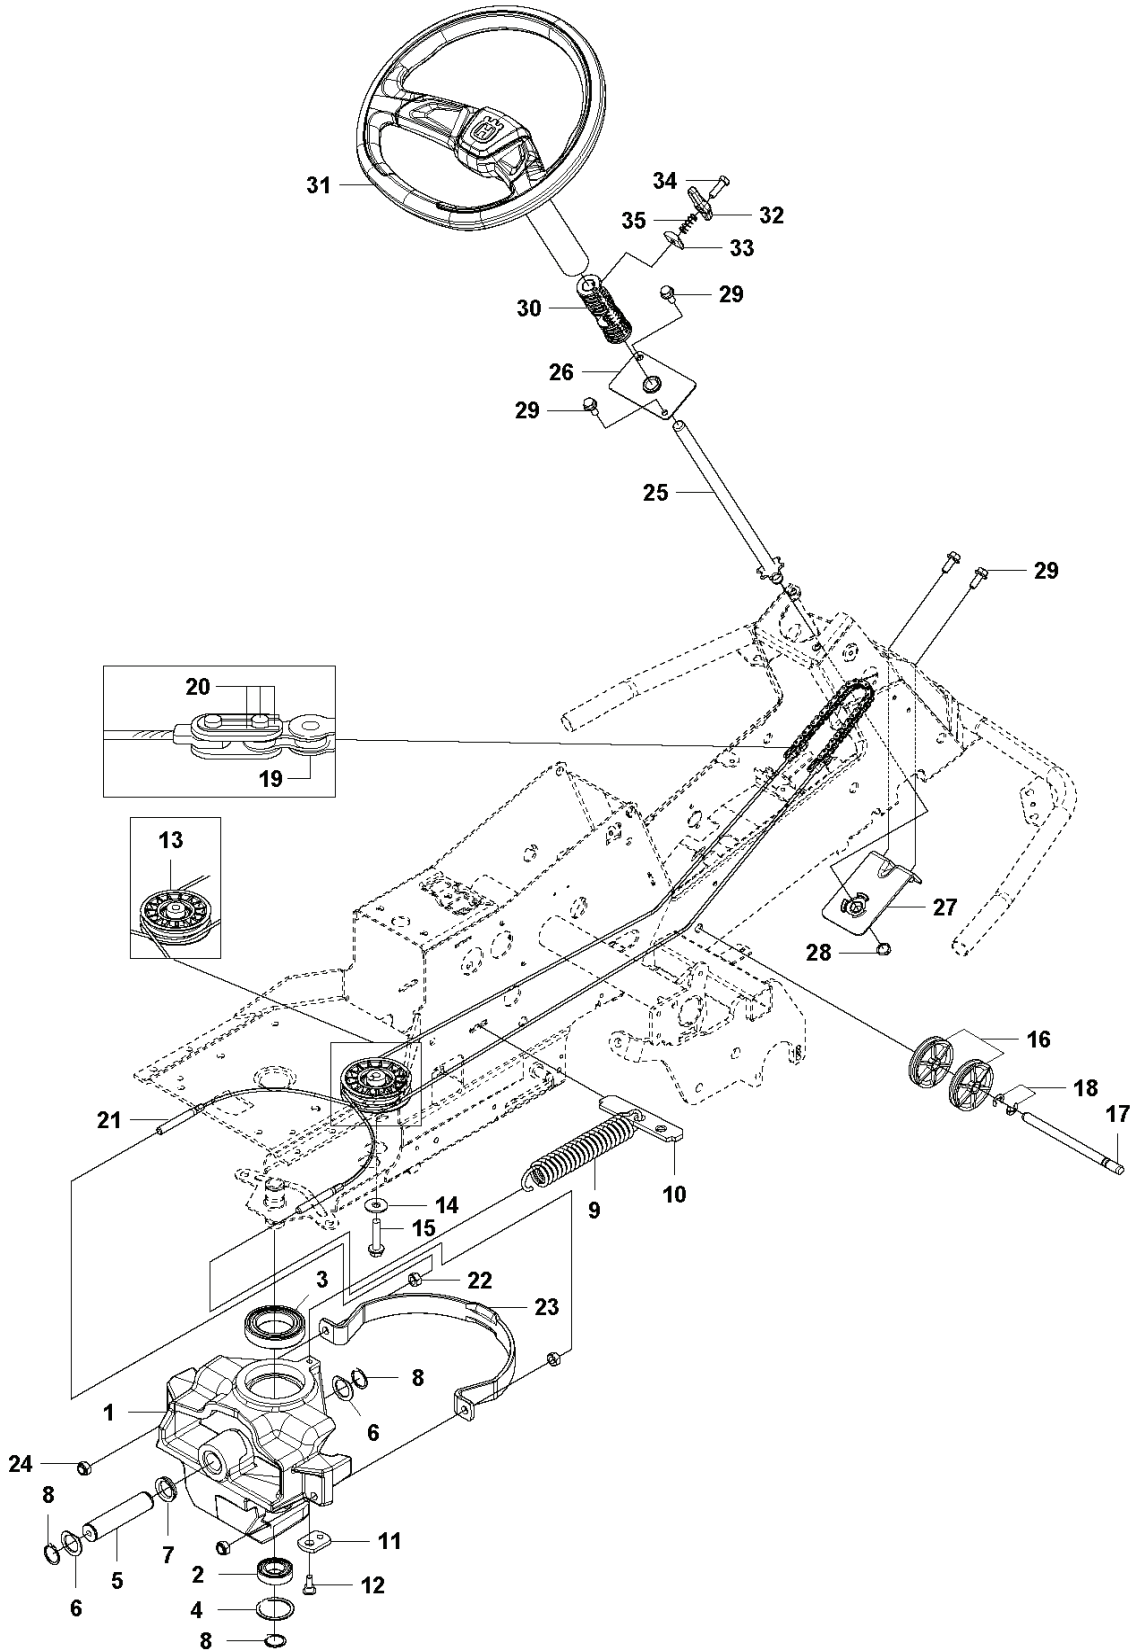

STEERING

For 967846601, 967291002, 967291001 & 967150401

REF.	ART. NR	ARTIKELBESKRIVNING	ANMÄRKNING	KIT
1	577659301	SPINDEL		1
2	738210504	KULLAGER		1
3	738211004	KULLAGER		1
4	735314010	SPÄRRING		1
5	506985901	PENDELAXEL		1
6	506773401	BRICKA		2
7	740681421	V-RING		1
8	735312600	SPÄRRING		3
9	506671901	FJÄDER		1
10	590735401	FJÄDERFÄSTE		1
11	506670801	LÄNK		1
12	506597401	SKRUV EHHFM		1
13	576492501	REMSKIVA		1
14	734117441	BRICKA		1
15	506675403	SKRUV EHHFM		1
16	506522401	LINHJUL		2
17	506539404	AXEL		1
18	735311420	SPÄRRYTARE		2
19	506554601	KEDJA		1
20	506554701	LINKAGE		2
21	501604804	KABLAGE KPL		2
22	731232001	MUTTER (HEXAGON)		2
23	544427301	WIRESTYRNING		1
24	732212051	MUTTER		2
25	593947201	RATTSTÅNG		1
26	584155601	FÄSTE		1
27	583899701	FÄSTE		1
28	735311700	SPÄRRING		1
29	506570104	SKRUV EHHFM		4
30	587080901	MEDBRINGARE		1
31	593166104	RATT		1
32	593149501	HANDTAG		1
33	593605201	FIXERPLATTA		1
34	593149401	TAPP		1
35	593868801	FJÄDER		1