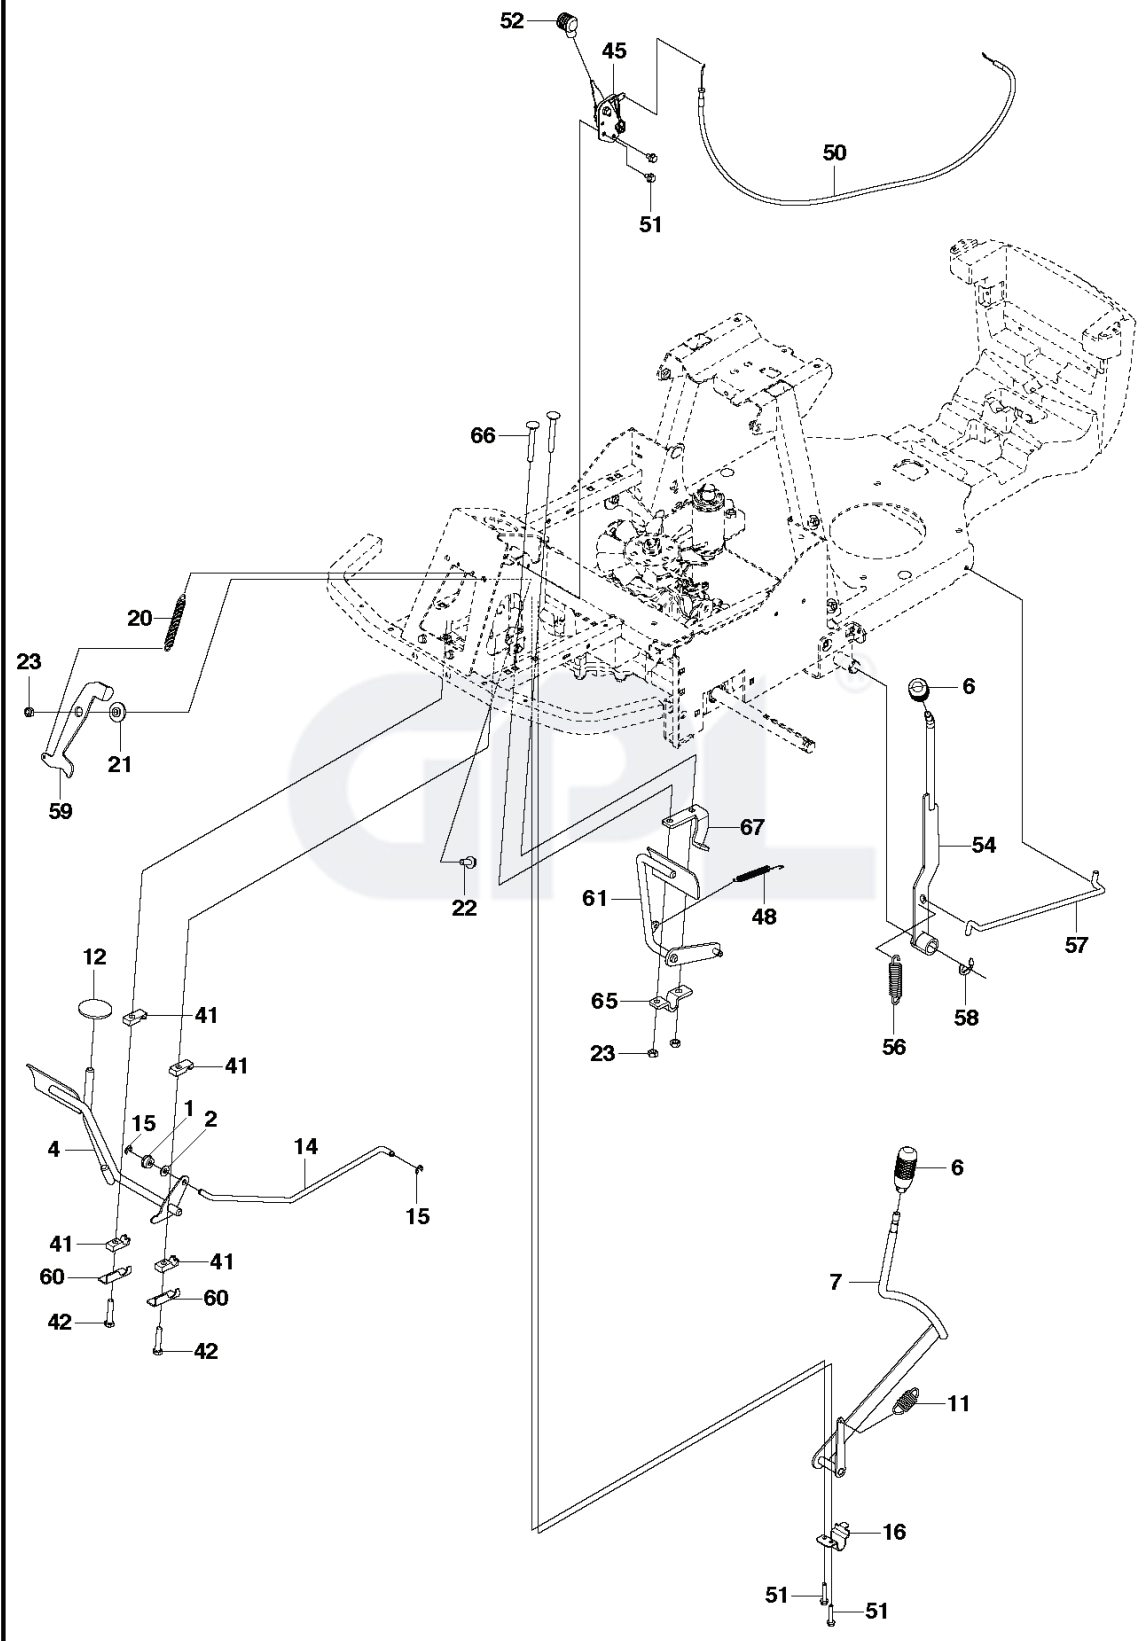

ELECTRICAL

REF.	PART NO.	DESCRIPTION	REMARK	QTY.	KIT
1	544442401	IGNITION KEY		1	
2	544439801	RELAY		1	
3	577511901	WIRING ASSY		1	
4	577512001	WIRING		1	
5	576183801	CABLE		1	
6	576183803	CABLE		1	
7	506909601	SWITCH		1	
8	544442201	IGNITION SWITCH		1	
9	544442301	NUT		1	
10	577390101	BRACKET		1	
11	578285501	PLATE		1	
14	725236461	SCREW EHHFT		3	
15	544400501	SCREW		4	
16	522622101	SCREW EHHM		2	
17	522624301	NUT		2	
18	578996801	CLAMP		1	
19	576184001	CABLE		1	
20	535441101	BATTERY MAT		1	
21	506899801	NUT		3	
22	574397201	BATTERY		1	
23	506836802	BELT		1	
25	578775901	SWITCH		1	
29	579267201	SWITCH		1	
30	578033301	SWITCH		2	25
36	574316101	SWITCH		1	11
37	735216400	LOCKWASHER		1	

CONTROLS

REF.	PART NO.	DESCRIPTION	REMARK	QTY.	KIT
1	506993302	SLEEVE		1	
2	734116401	WASHER		1	
4	576846102	PEDAL		1	
6	506542002	HANDLE		2	
7	576467101	BRAKE LEVER		1	
11	579315401	SPRING		1	
12	580676401	PEDAL		1	
14	577544801	ROD		1	
15	735311220	E-CLIP		2	
16	578762901	SHEET		1	
20	574506201	SPRING		1	
21	574874101	WASHER		1	
22	506570104	SCREW EHHFM		1	
23	732211801	LOCK NUT		3	
41	506954101	BEARING SUPPORT		4	
42	725245751	SCREW		2	
45	577847201	THROTTLE CONTROL		1	
48	506834301	SPRING		1	
50	544301708	WIRE		1	
51	725236461	SCREW EHHFT		4	
52	506889101	KNOB		1	
54	576456701	LEVER		1	
56	506535603	DRAW SPRING		1	
57	576456601	ROD		1	
58	506899001	E-CLIP		1	
59	581850102	ARM		1	
60	578366601	SHEET		2	
61	578313602	PEDAL		1	
65	579154301	SHEET		1	
66	535423802	SCREW RSQM		2	
67	579154401	SHEET		1	