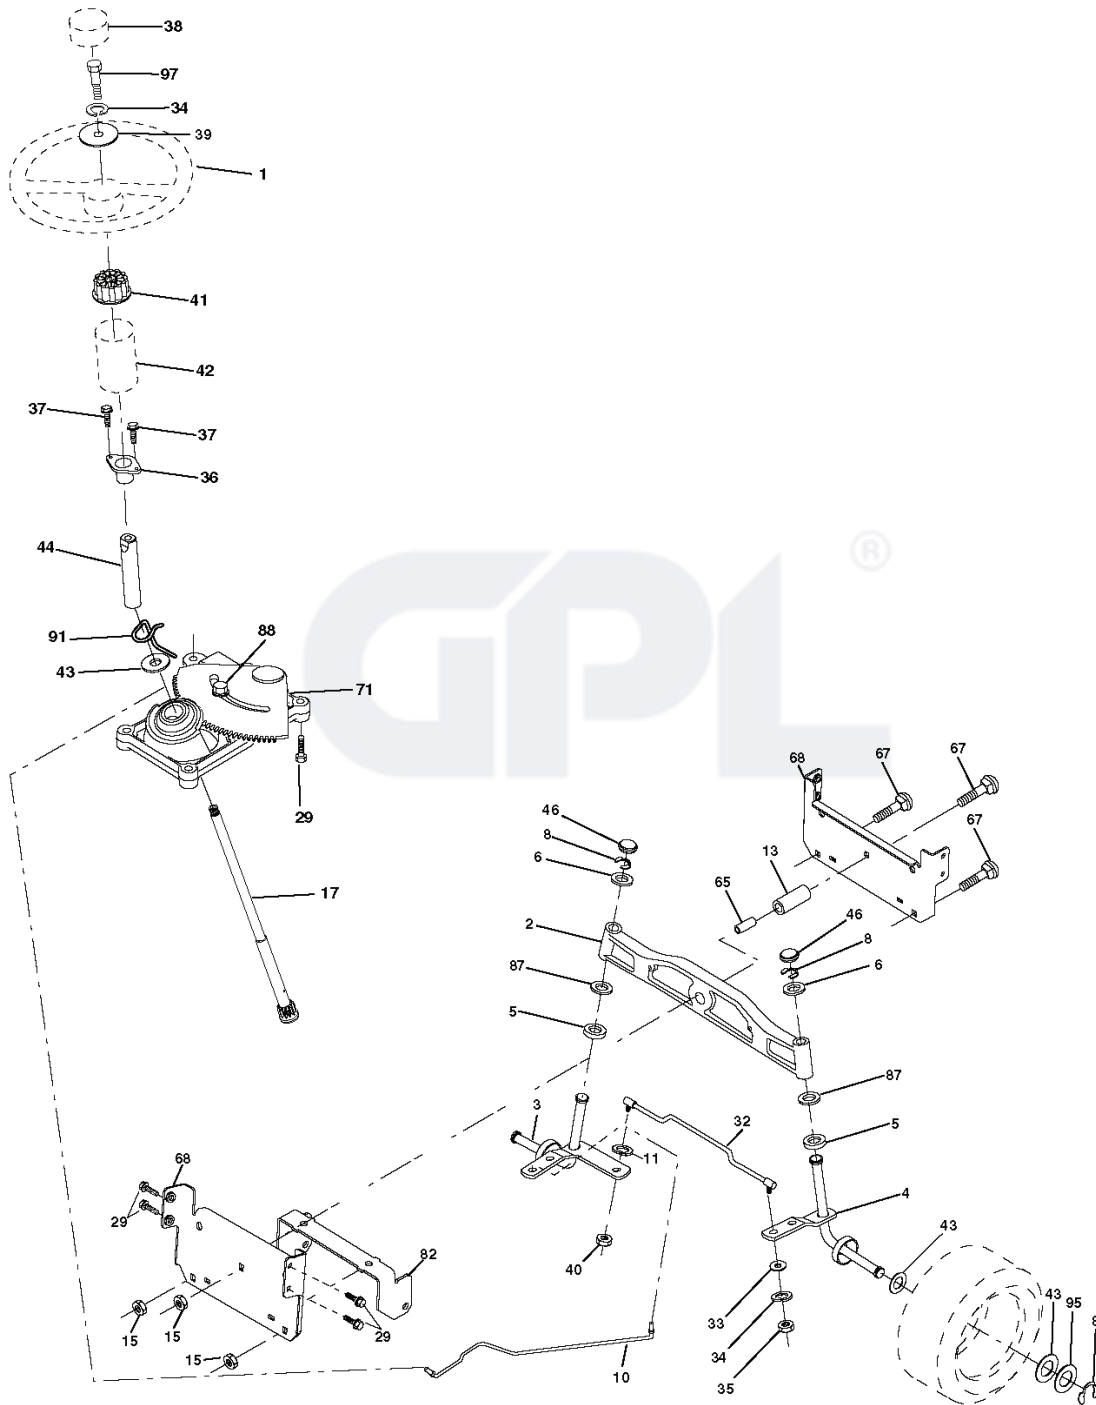

steering_pl.it_60

REF.	PART NO.	DESCRIPTION	REMARK	QTY.	KIT
1	532186780	STEERING WHEEL		1	
2	532184706	SHAFT		1	
3	532169840	SPINDLE		1	
4	532169839	SPINDLE		1	
5	532124931	WASHER		1	
6	532121748	WASHER		1	
8	812000029	RETAINER RING		1	
10	532175121	ROD		1	
11	810040600	WASHER		1	
13	532136518	PIPE		1	
15	532145212	NUT		1	
17	532190753	ROD		1	
29	817000612	SCREW		1	
32	532170162	ROD		1	
33	819111216	WASHER		1	
34	810040500	WASHER		1	
35	873540500	NUT		1	
36	532155099	BUSHING		1	
37	532152927	SCREW		1	
38	532192916	INSERT DE VOLANT		1	
39	819113812	WASHER		1	
40	876540600	NUT		1	
41	532186737	ADAPTER		1	
42	532169633	SLEEVE		1	
43	532121749	WASHER		1	
44	532190752	SHAFT		1	
46	532121232	HUB CAP		1	
65	532160367	SPACER		1	
67	872110618	BOLT		1	
68	532169827	SHAFT		1	
71	532175146	STEERING GEAR		1	
82	532199978	SUPPORT ESSIEU AVANT		1	
87	532173966	WASHER		1	
88	532175118	BOLT		1	
91	532175553	SPRING		1	
95	532188967	WASHER		1	
97	874780564	BOLT		1	
	PART NO.		REMARK		KIT