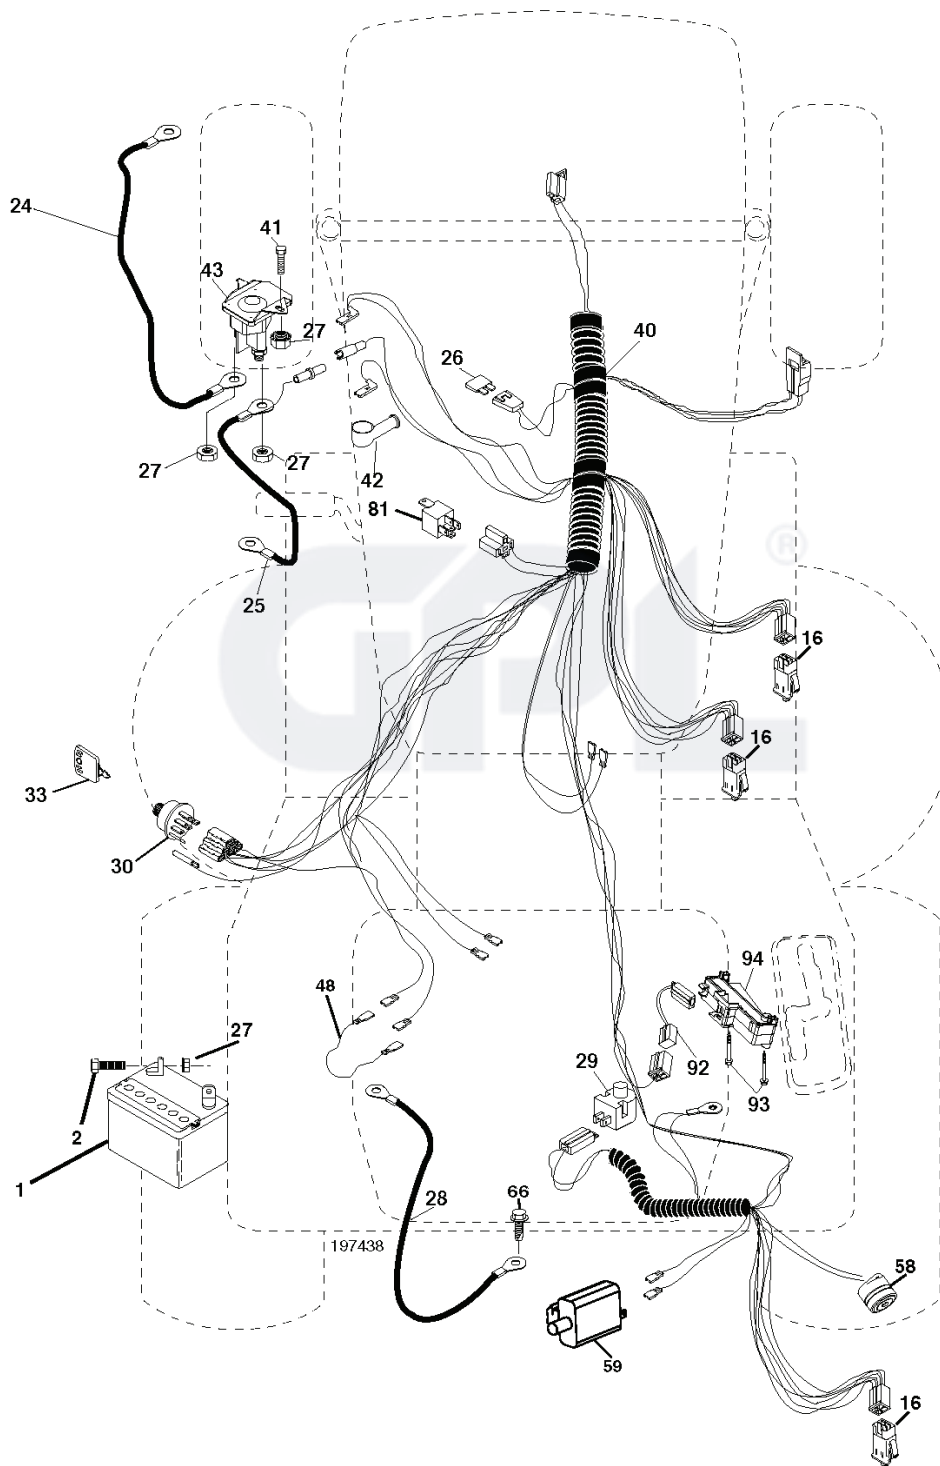

REF.	PART NO.	DESCRIPTION	REMARK	QTY.	KIT
1	532163465	BATTERY		1	
2	874760412	BOLT		1	
16	532176138	MICRO SWITCH		1	
24	532124780	CABLE		1	
25	532165987	CABLE		1	
26	532175158	FUSE		1	
27	873510400	NUT		1	
28	532127725	CABLE		1	
29	532192749	SWITCH SEAT DP W/RAMPS		1	
30	532193350	IGNITION MODULE		1	
33	532140401	KEY		1	
40	532197438	CABLE		1	
41	871110408	BOLT		1	
42	532131563	COVER		1	
43	532192507	SOLENOID		1	
48	532140844	ADAPTER		1	
58	532169419	BUZZER		1	
59	532180379	SWITCH FBI		1	
66	817490608	SCREW		1	
81	532109748	RELAY		1	
92	532196615	CABLE ASSY		1	
93	532192540	SCREW		1	
94	532191834	MODULE.REVERSE.ROS		1