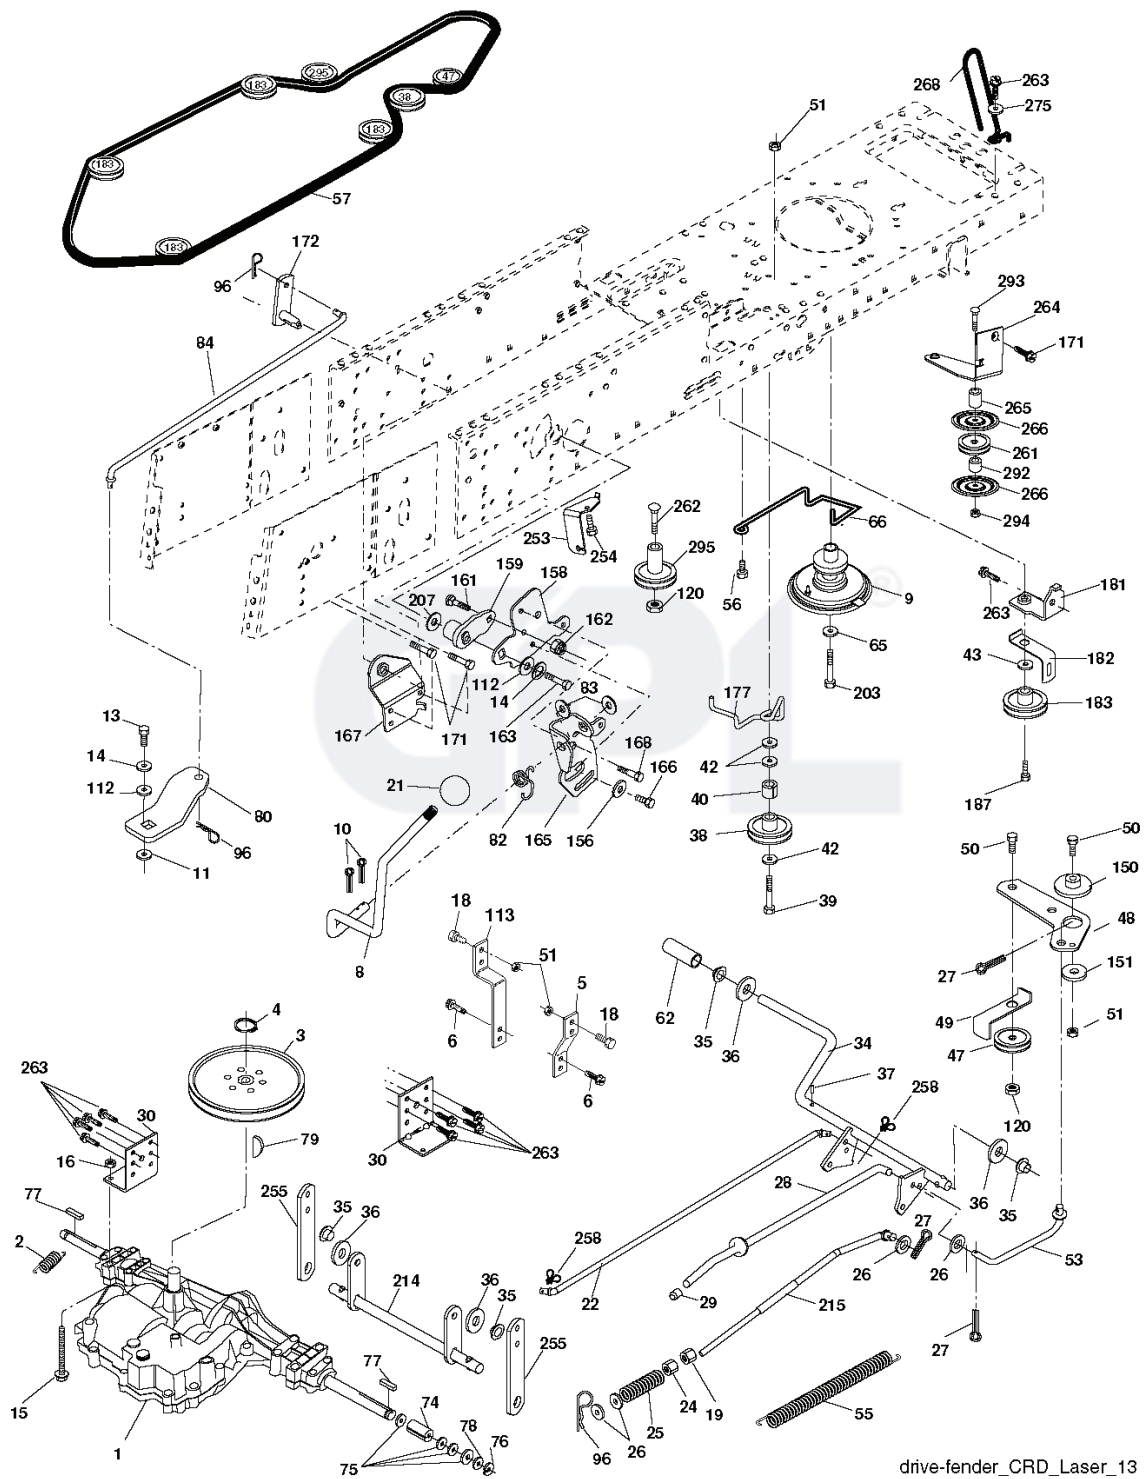

REF.	PART NO.	DESCRIPTION	REMARK	QTY.	KIT
1				1	
2	532146682	SPRING		1	
3	532165999	PULLEY		1	
4	812000028	CLIP		1	
5	532121520	BRACKET		1	
6	817060512	SCREW		1	
8	532192706	LEVER		1	
9	532180354	CLUTCH		1	
10	876020416	SPLIT PIN		1	
11	532105701	WASHER		1	
13	874550412	BOLT		1	
14	810040400	WASHER		1	
15	874490544	SCREW		1	
16	873800500	LOCK NUT		1	
18	874780616	BOLT		1	
19	873800600	NUT		1	
21	532106933	KNOB		1	
22	532175607	ROD		1	
24	873350600	NUT		1	
25	532106888	SPRING		1	
26	819131316	WASHER		1	
27	876020412	SPLIT PIN		1	
28	532175765	SHAFT		1	
29	532071673	COVER		1	
30	532174973	BRACKET		1	
34	532175578	SHAFT		1	
35	532120183	BEARING		1	
36	819211616	WASHER		1	
37	532124963	PIN RETAINING SCREW		1	
38	532165936	PULLEY		1	
39	874760644	BOLT		1	
40	532124965	SPACER		1	
42	819131312	WASHER		1	
43	819111012	WASHER		1	
47	532127783	PULLEY		1	
48	532154407	GUIDE		1	
49	532123205	BELT GUIDE		1	
50	872110612	BOLT		1	
51	873680600	NUT		1	
53	532199652	TIGE DE TENSION POULIE		1	
55	532105709	SPRING		1	
56	817060620	SCREW		1	
57	532165631	BELT		1	
62	532124872	PEDAL RUBBER		1	
65	810040700	WASHER		1	
66	532154778	TENSIONER		1	
74	532137057	SPACER		1	
75	532121749	WASHER		1	
76	812000001	RETAINER RING		1	
77	532123583	KEY		1	
78	532121748	WASHER		1	
79	532125096	WOODRUFF KEY		1	
80	532145090	LEVER		1	
82	532165711	SPRING		1	
83	819171216	WASHER		1	
84	532165621	LINK		1	
96	532124788	RETAINER RING		1	
112	819091210	WASHER		1	
120	873900600	NUT		1	
150	532165850	BUSHING		1	
151	819133210	WASHER		1	
156	532166002	WASHER		1	
158	532165589	BRACKET		1	
159	532183900	LEVER		1	
161	872140406	BOLT		1	
162	873680400	NUT		1	
163	874780416	BOLT		1	
165	532165623	BRACKET		1	
166	817490510	SCREW		1	
167	532165588	BRACKET		1	
168	532165492	BOLT		1	
171	817490608	SCREW		1	
172	532165635	SHAFT		1	
177	532165932	HOLDER		1	
181	532180211	BRACKET		1	
182	532182682	BELT GUIDE		1	
183	532199532	PULLEY		1	
187	817580520	BOLT		1