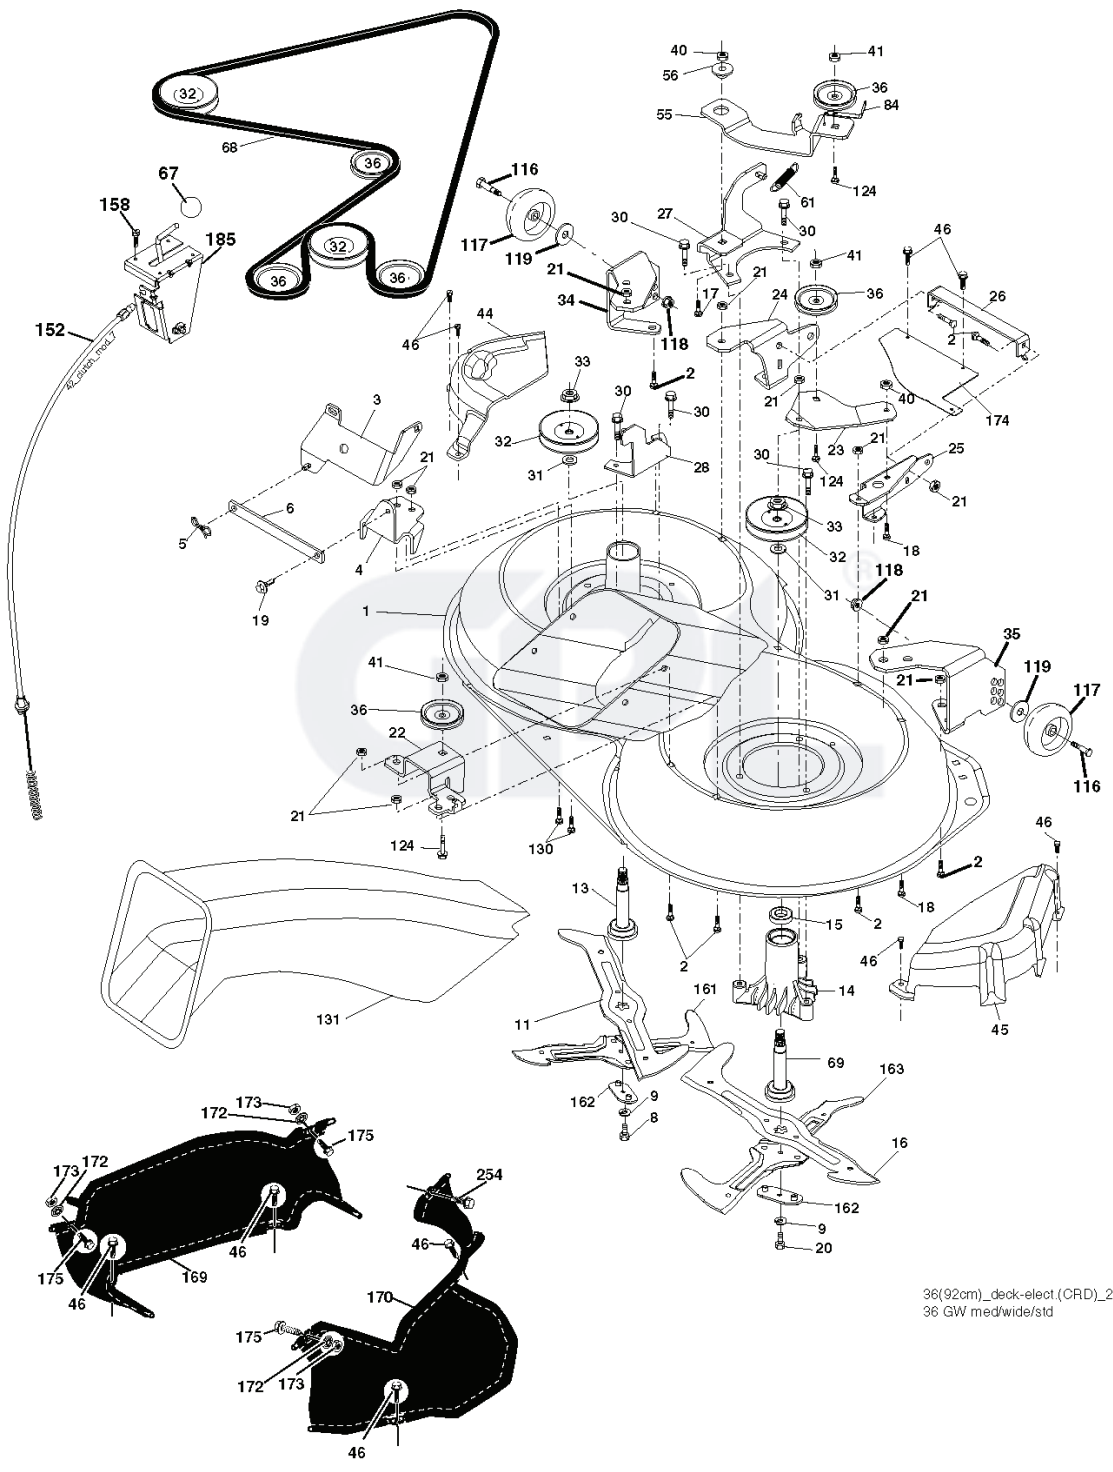

96(92cm)_deck-elect.(CRD)_2
96 GW med/wide/std

REF.	PART NO.	DESCRIPTION	REMARK	QTY.	KIT
1	532400108	HOUSING		1	
2	872140506	BOLT		1	
3	532165569	BRACKET		1	
4	532165558	BRACKET		1	
5	532124670	RETAINER RING		1	
6	532165557	ROD		1	
8	532181712	BOLT		1	
9	810030600	WASHER		1	
11	532186385	BLADE		1	
13	532137645	SHAFT		1	
14	532128774	BEARING HOUSING		1	
15	532110485	BEARING		1	
16	532186386	BLADE		1	
17	872140610	BOLT		1	
18	872110606	BOLT		1	
19	532132827	SPEC. BOLT		1	
20	532181713	BOLT		1	
21	873680500	NUT		1	
22	532199590	BRACKET		1	
23	532165446	PLATE		1	
24	532165242	BRACKET		1	
25	532165244	BRACKET		1	
26	532400110	SUPPORT		1	
27	532165568	BRACKET		1	
28	532165567	BRACKET		1	
30	532173984	SCREW		1	
31	532187690	WASHER		1	
32	532153531	PULLEY		1	
33	532400234	NUT		1	
34	532400107	BRACKET		1	
35	532400106	BRACKET		1	
36	532146763	PULLEY		1	
40	873680600	NUT		1	
41	873900600	NUT		1	
44	532175538	COVER		1	
45	532175539	COVER		1	
46	532137729	SCREW		1	
55	532199498	ARM		1	
56	532165723	SPACER		1	
61	532165945	SPRING		1	
67	532106932	KNOB		1	
68	532180217	BELT		1	
69	532165482	SHAFT		1	
84	532156085	BELT GUIDE		1	
116	532184219	BOLT		1	
117	532174873	WHEEL		1	
118	873930600	NUT		1	
119	819121414	WASHER		1	
124	872110612	BOLT		1	
130	872110506	BOLT		1	
131	532165661	PIPE		1	
152	532176074	WIRE		1	
158	817720408	SCREW		1	
161	532186387	BLADE		1	
162	532180878	ADAPTER		1	
163	532186388	BLADE		1	
169	532400274	GUARD		1	
170	532400275	PROTECTOR		1	
172	532401220	STARLOCK 3/8		1	
173	873800600	NUT		1	
174	532400241	PROTECTOR		1	
175	872110608	BOLT		1	
185	532188234	CABLE		1	
254	817000616	SCREW		1	
--	532181857	BEARING HOUSING		1	
--	532181858	BEARING HOUSING		1	
--	532402306	MOWER DECK		1