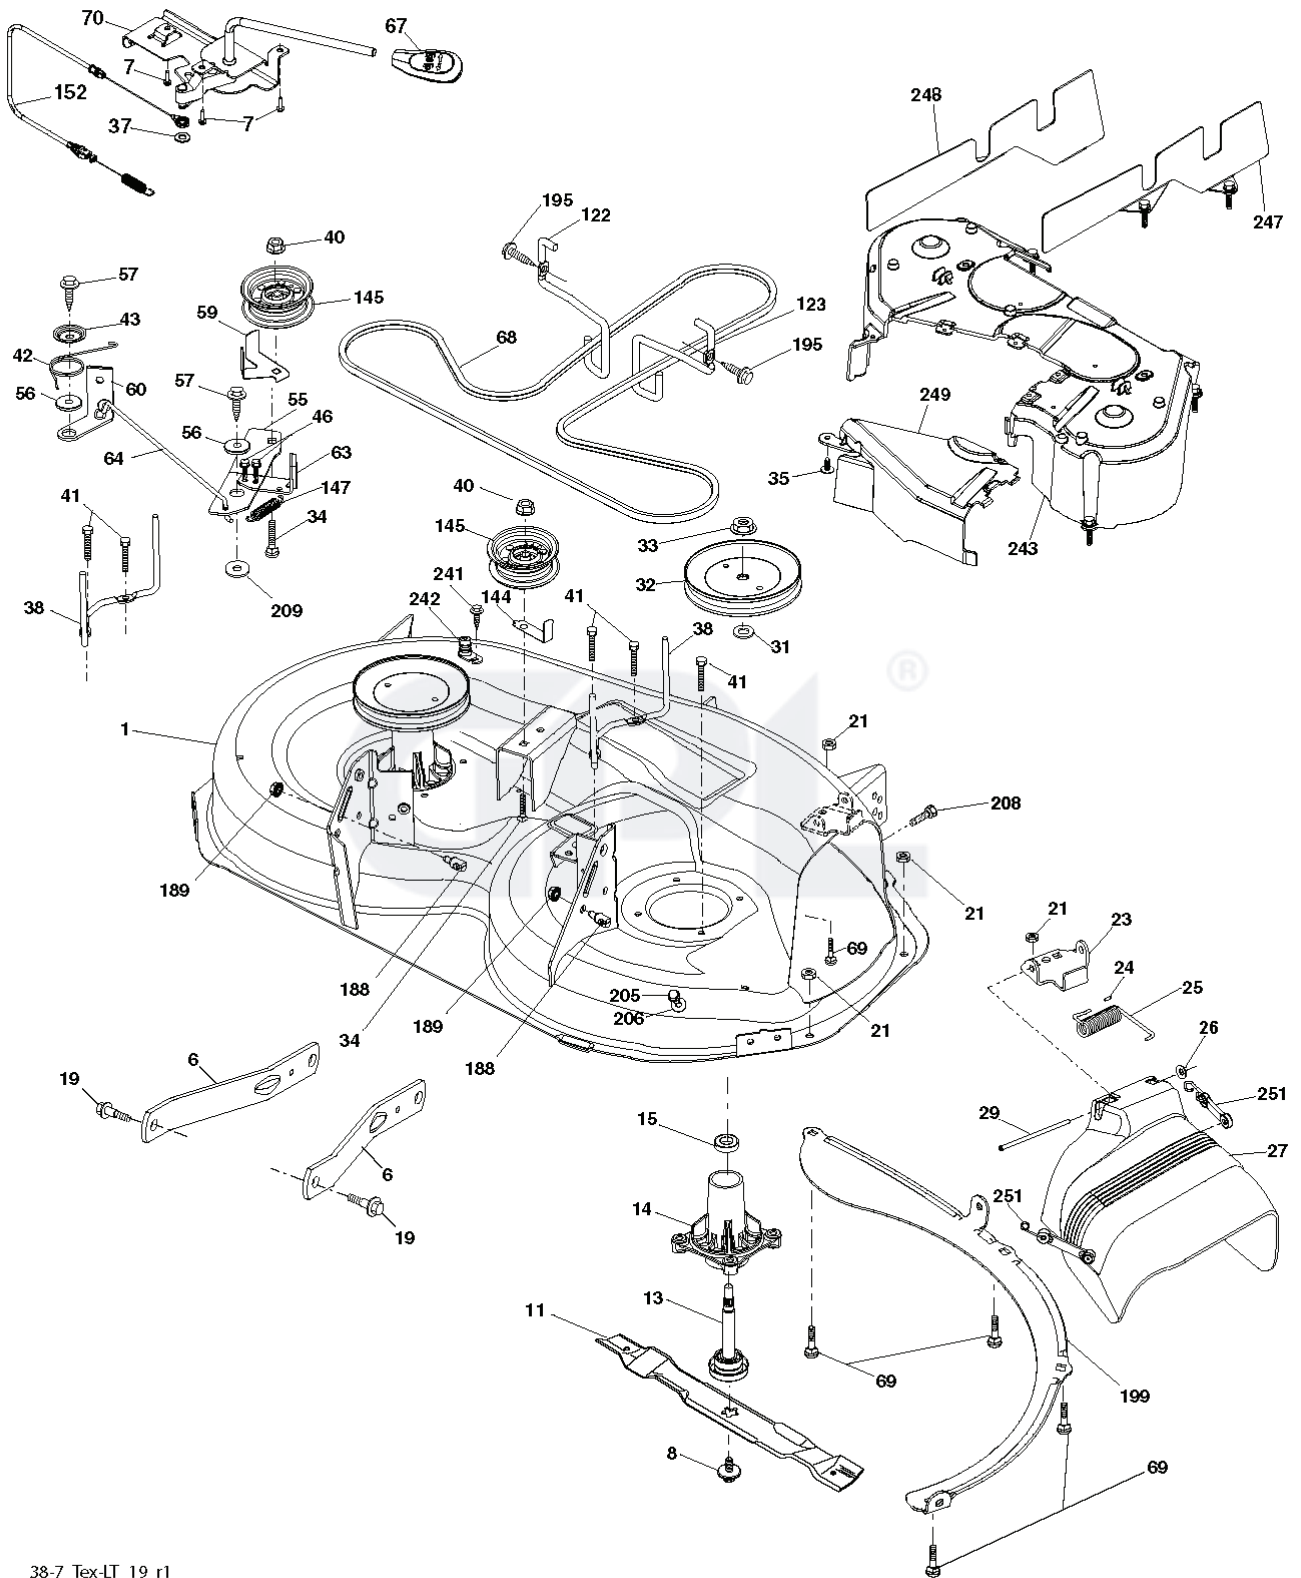

REF.	PART NO.	DESCRIPTION	REMARK	QTY.	KIT
1	532194251	HOUSING		1	
6	532195186	ARM		1	
7	532416358	SCREW		1	
8	532193003	SCREW		1	
11	532193957	RIDE ON BLADE		1	
13	532192872	SHAFT ASSY		1	
14	532187281	BEARING HOUSING		1	
15	532110485	BEARING		1	
19	532196539	BOLT		1	
21	873680500	NUT		1	
23	532192557	HINGE		1	
24	532105304	HUB CAP		1	
25	532197026	TORSION SPRING		1	
26	532110452	NUT		1	
27	532401618	DEFLECTOR		1	
29	532131491	SHAFT		1	
31	532187690	WASHER		1	
32	532199789	PULLEY		1	
33	532400234	NUT		1	
34	872110612	BOLT		1	
35	532133835	XMAS TREE FASTNER		1	
37	819131316	WASHER		1	
38	532199541	BELT GUIDE		1	
40	873900600	NUT		1	
41	584953901	BOLT		1	
42	532198410	SPRING		1	
43	532197256	SPRING		1	
46	532137729	SCREW		1	
55	532197249	ARM		1	
56	532199092	SPACER		1	
57	817000616	SCREW		1	
59	532141043	GUARD		1	
60	532199471	ARM		1	
63	532199470	ARM		1	
64	532199790	LINK		1	
67	532409792	HANDLE		1	
68	532408381	BELT		1	
69	872140505	BOLT		1	
70	532198332	CLUTCH		1	
122	532197258	BELT GUIDE		1	
123	532197259	BELT GUIDE		1	
144	532193414	BELT GUIDE		1	
145	532193197	PULLEY		1	
147	532401872	SPRING		1	
152	532435111	CABLE		1	
188	532195161	STUD		1	
189	873900500	NUT		1	
195	817000612	SCREW		1	
199	532400095	BAFFLE		1	
205	817490416	SCREW		1	
206	819091416	WASHER		1	
208	817670608	SCREW		1	
209	819133210	WASHER		1	
241	532152927	SCREW		1	
242	532415598	HOSE COUPLING		1	
243	532432363	COVER		1	
247	532432360	SHIELD		1	
248	532432361	SHIELD		1	
249	532406514	COVER		1	
251	532436087	ELASTIC STRAP		1	
--	532192870	SPINDLE		1	
--	532431691	CUTTING DECK		1	