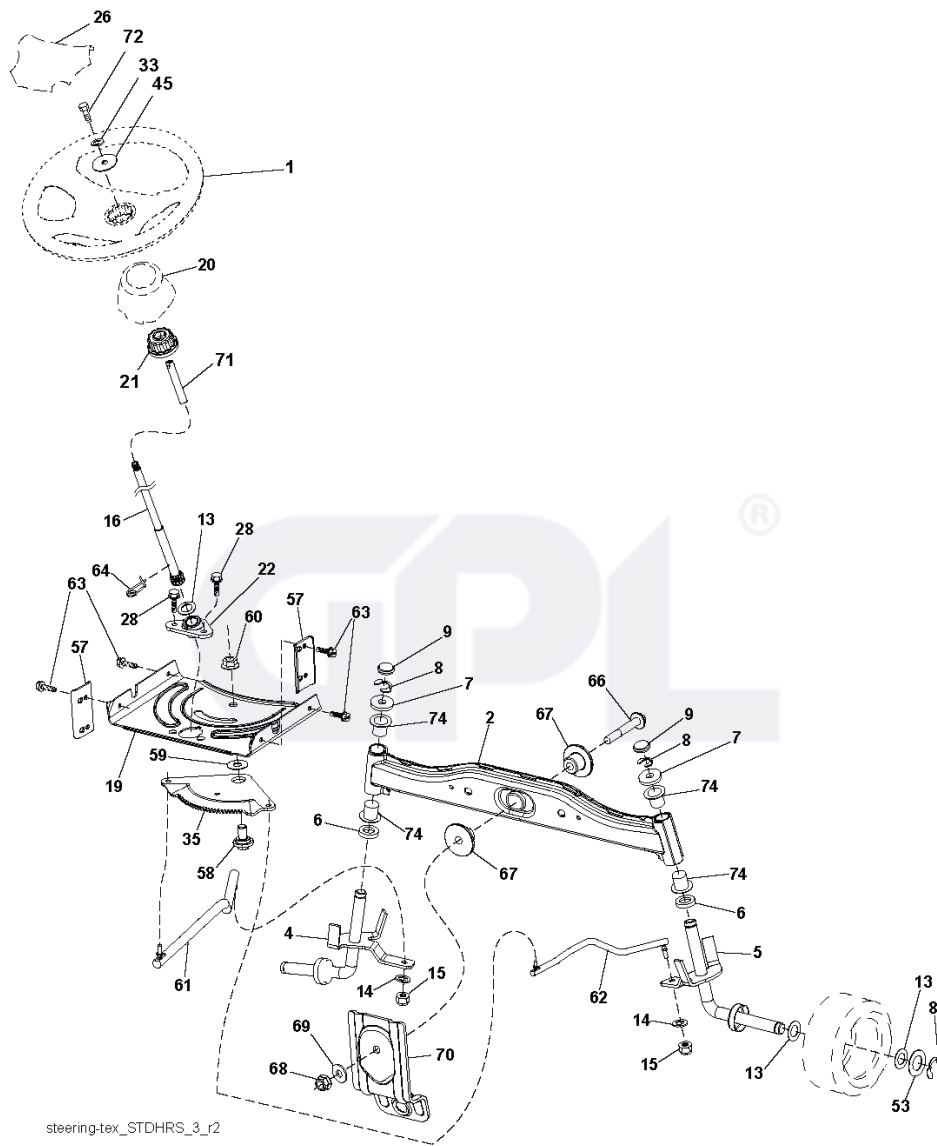

REF.	PART NO.	DESCRIPTION	REMARK	QTY.	KIT
1	532194251	HOUSING		1	
6	532195186	ARM		1	
7	532416358	SCREW		1	
8	532193003	SCREW		1	
11	532193957	RIDE ON BLADE		1	
13	532192872	SHAFT ASSY		1	
14	532187281	BEARING HOUSING		1	
15	532110485	BEARING		1	
19	532196539	BOLT		1	
21	873680500	NUT		1	
23	532192557	HINGE		1	
24	532105304	HUB CAP		1	
25	532197026	TORSION SPRING		1	
26	532110452	NUT		1	
27	532401618	DEFLECTOR		1	
29	532131491	SHAFT		1	
31	532187690	WASHER		1	
32	532199789	PULLEY		1	
33	532400234	NUT		1	
34	872110612	BOLT		1	
35	532133835	XMAS TREE FASTNER		1	
37	819131316	WASHER		1	
38	532199541	BELT GUIDE		1	
40	873900600	NUT		1	
41	584953901	BOLT		1	
42	532198410	SPRING		1	
43	532197256	SPRING		1	
46	532137729	SCREW		1	
55	532197249	ARM		1	
56	532199092	SPACER		1	
57	817000616	SCREW		1	
59	532141043	GUARD		1	
60	532199471	ARM		1	
63	532199470	ARM		1	
64	532199790	LINK		1	
67	532409792	HANDLE		1	
68	532408381	BELT		1	
69	872140505	BOLT		1	
70	532198332	CLUTCH		1	
122	532197258	BELT GUIDE		1	
123	532197259	BELT GUIDE		1	
144	532193414	BELT GUIDE		1	
145	532193197	PULLEY		1	
147	532401872	SPRING		1	
152	532435111	CABLE		1	
188	532195161	STUD		1	
189	873900500	NUT		1	
195	817000612	SCREW		1	
199	532400095	BAFFLE		1	
205	817490416	SCREW		1	
206	819091416	WASHER		1	
208	817670608	SCREW		1	
209	819133210	WASHER		1	
241	532152927	SCREW		1	
242	532415598	HOSE COUPLING		1	
243	532432363	COVER		1	
247	532432360	SHIELD		1	
248	532432361	SHIELD		1	
249	532406514	COVER		1	
251	532436087	ELASTIC STRAP		1	
--	532192870	SPINDLE		1	
--	532431691	CUTTING DECK		1	