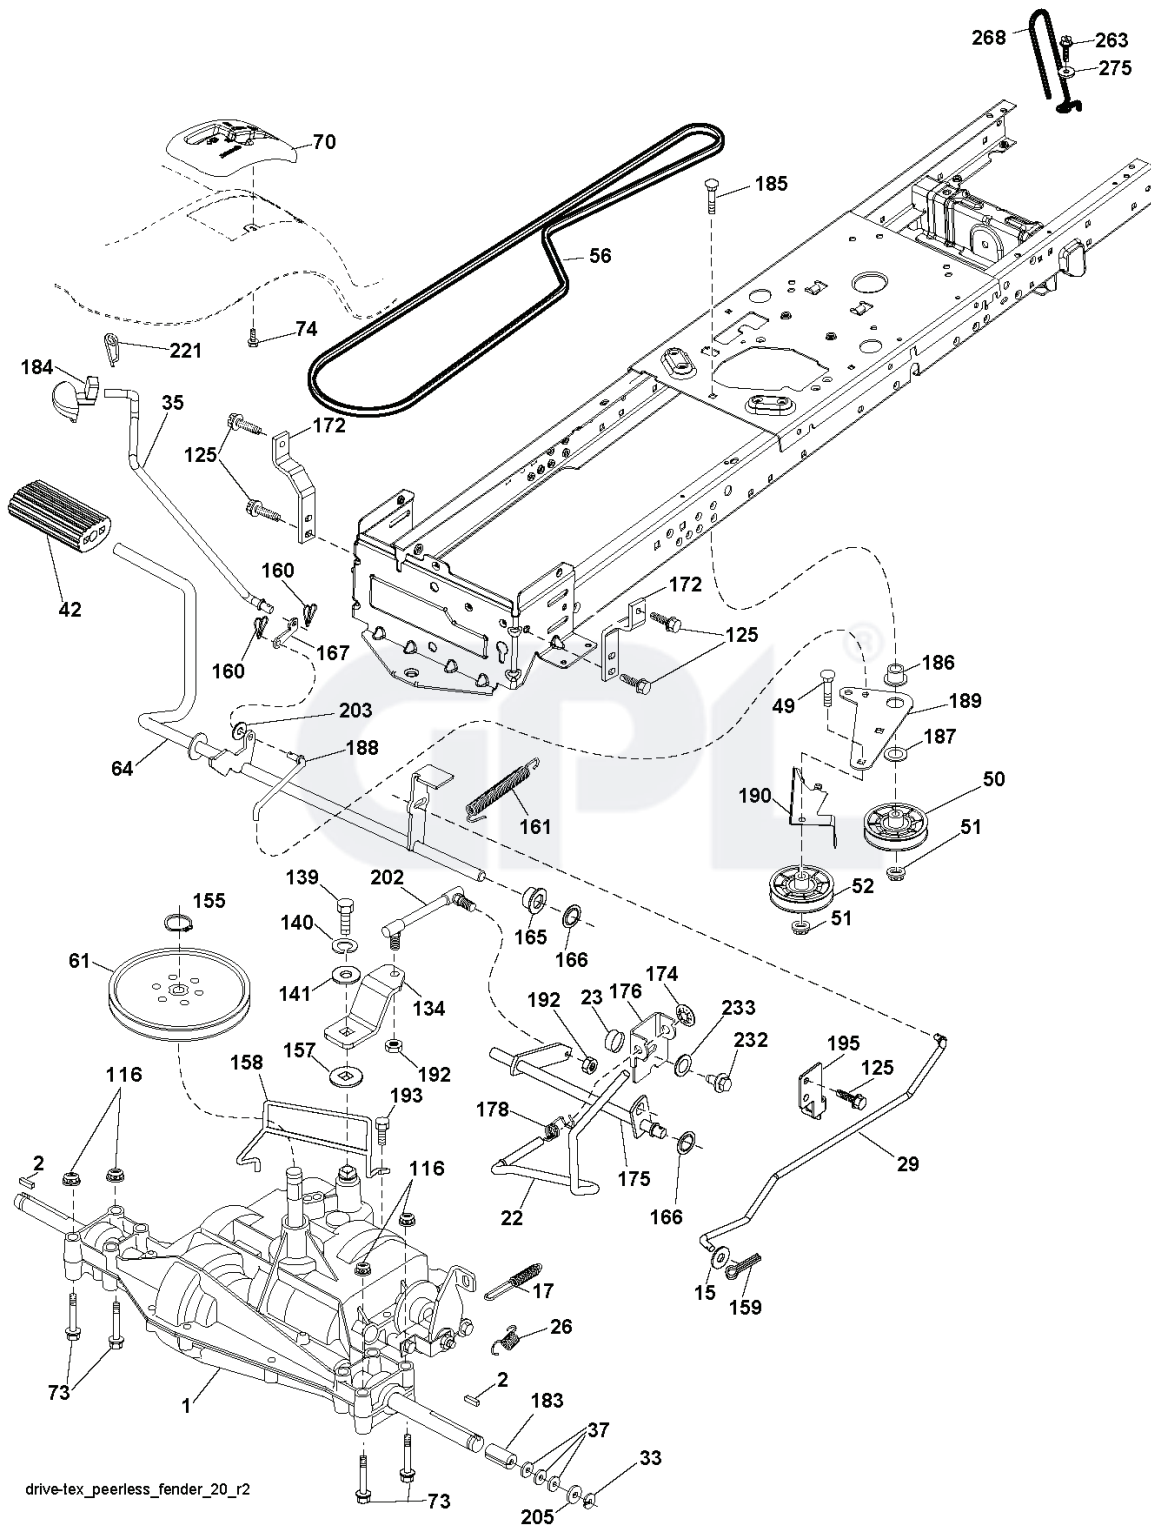

drive-tex_peerless_fender_20_r2

REF.	PART NO.	DESCRIPTION	REMARK	QTY.	KIT
1	000000000	W/O DESCRIPTION	TRANSAXLE PEERLESS 206-565 (197941)	1	
2	532123583	KEY		1	
15	819131316	WASHER		1	
17	532197297	SPRING		1	
22	532197660	ROD		1	
23	532171674	KNOB		1	
26	532197455	SPRING		1	
29	532197267	ROD		1	
33	812000001	RETAINER RING		1	
35	532197722	ROD		1	
37	532121749	WASHER		1	
42	532124872	PEDAL RUBBER		1	
49	872110614	BOLT		1	
50	532194327	PULLEY		1	
51	873900600	NUT		1	
52	532194326	PULLEY		1	
56	532194346	BELT		1	
61	532123666	PULLEY		1	
64	532196200	SHAFT		1	
70	532411290	CONSOLE		1	
73	874490540	BOLT		1	
74	532142432	SCREW		1	
116	873900500	NUT		1	
125	817000512	SCREW		1	
134	532197857	ROD		1	
139	874550412	BOLT		1	
140	810040400	WASHER		1	
141	819091210	WASHER		1	
155	812000028	CLIP		1	
157	532105701	WASHER		1	
158	532194352	BELT GUIDE		1	
159	876020412	SPLIT PIN		1	
160	532169484	PIN		1	
161	532105709	SPRING		1	
165	532196212	BUSHING		1	
166	532429164	NUT		1	
167	532405257	LATCH		1	
172	532197657	STRAP		1	
174	532197289	NUT		1	
175	532197858	SHAFT		1	
176	532196214	ARM		1	
178	532197456	SPRING		1	
183	532137057	SPACER		1	
184	532441504	BRAKE		1	
185	872110622	BOLT		1	
186	532194321	SPACER		1	
187	819133210	WASHER		1	
188	532194323	LINK		1	
189	532194317	PLATE		1	
190	532194318	BELT GUIDE		1	
192	532150360	NUT		1	
193	817060512	SCREW		1	
195	532197332	BRACKET		1	
202	532197859	LINK		1	
203	819111116	WASHER		1	
205	532121748	WASHER		1	
221	532403187	SPRING		1	
232	874780716	BOLT		1	
233	532405296	WASHER		1	
263	817000612	SCREW		1	
268	532182402	PROTECTOR		1	
275	819131614	WASHER		1