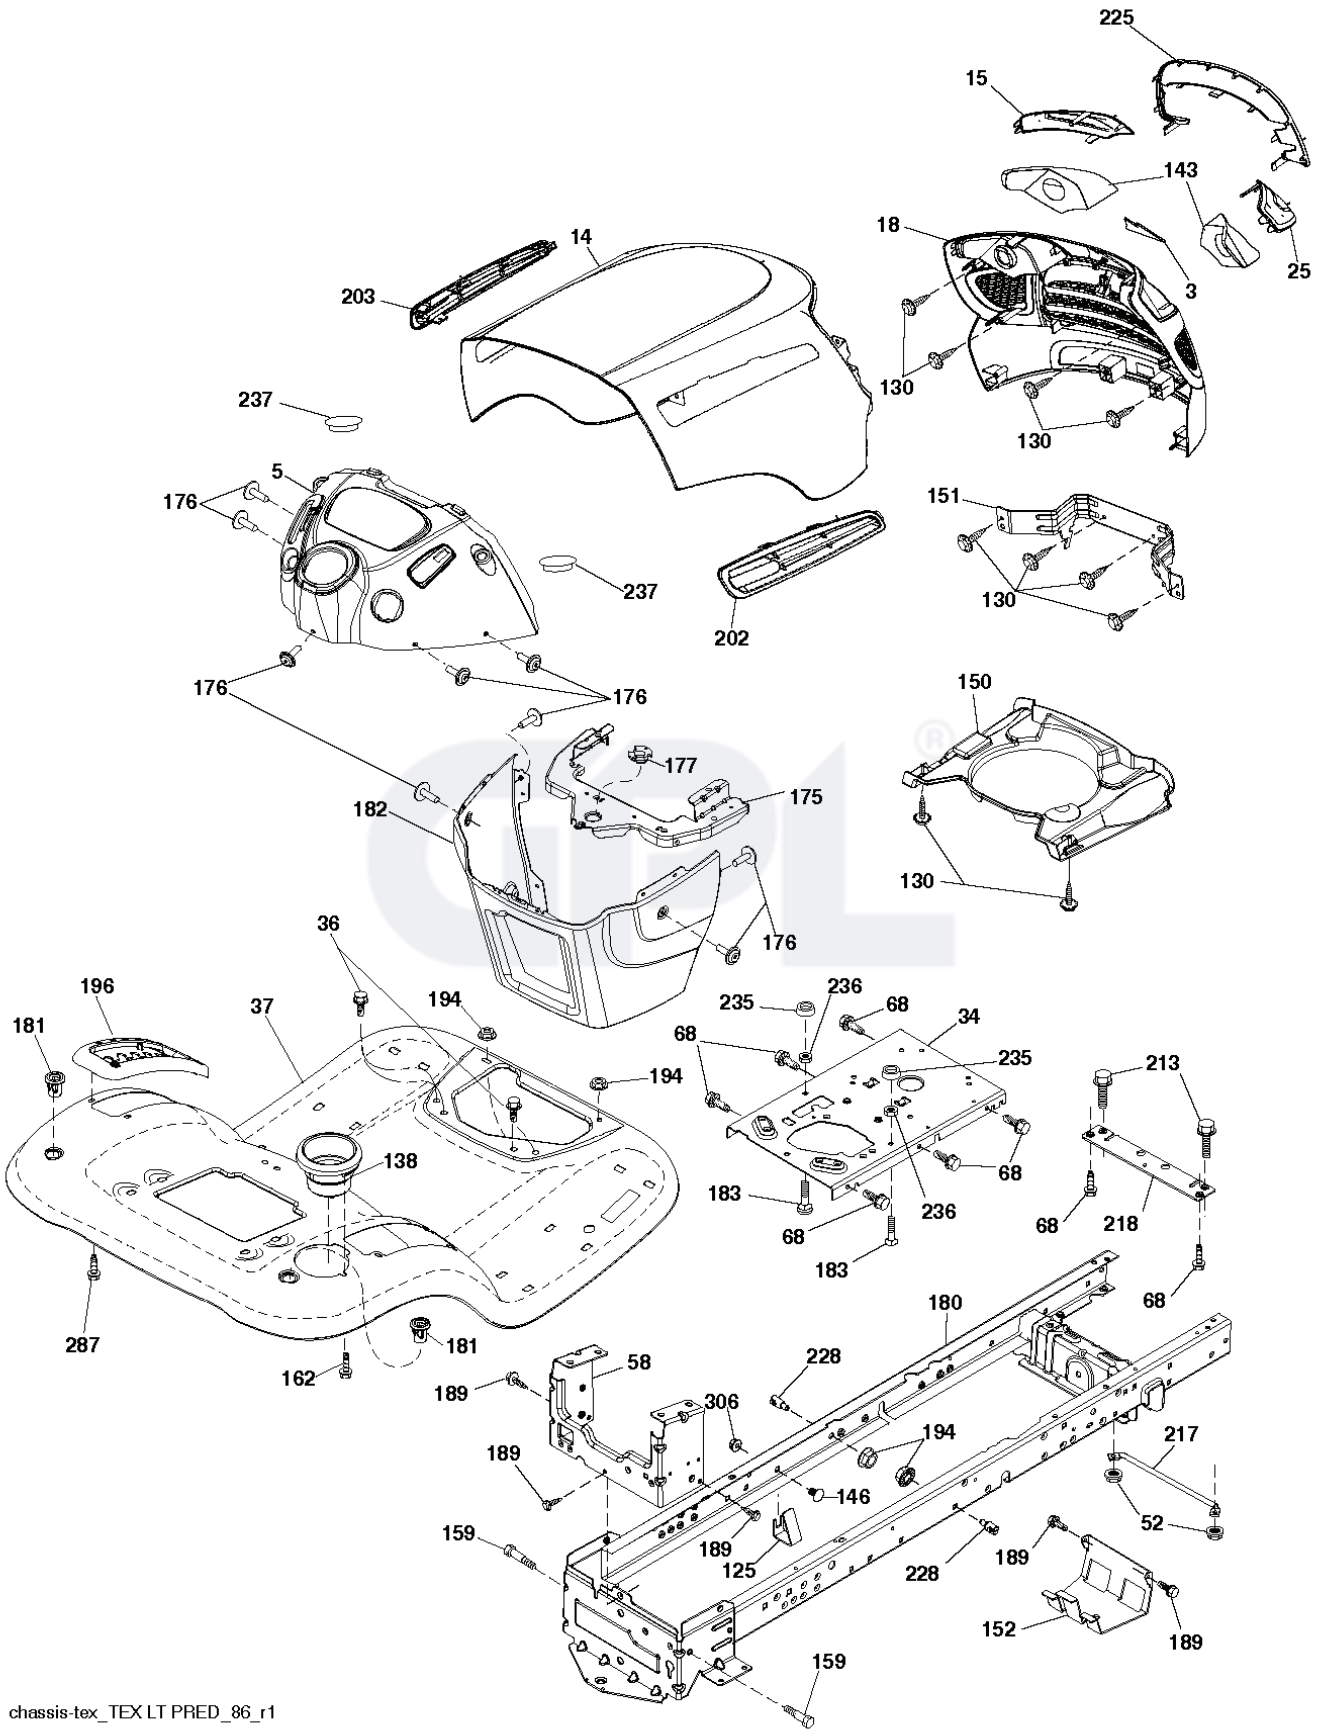

M165-107T, 96041029400, 2012-11

SPARE PARTS LIST

REF.	PART NO.	DESCRIPTION	REMARK	QTY.	KIT
3	578897101	DECAL		1	
5	532409597	PANEL		0	
14	581564701	HOOD		0	
15	581055801	LENS		1	
18	581055701	GRILLE		0	
25	581055901	LENS		1	
34	580910801	CHASSIS		0	
36	817060512	SCREW		0	
37	532420796	FENDER		0	
52	873680500	NUT		0	
58	532412280	PLATE		0	
68	817490508	SCREW		0	
125	581684801	CLIP		1	
130	532416358	SCREW		0	
138	532409730	CONSOLE		0	
143	581056002	INSERT		1	
146	581857901	BOLT		1	
150	532400267	AIR CONDUCTOR		0	
151	532187568	BRACKET		0	
152	532199535	SHIELD		0	
159	817000612	SCREW		0	
162	532142432	SCREW		0	
175	532199472	PLATE		0	
176	532400776	SCREW		0	
177	532195228	BUSHING		0	
180	532415063	FRAME		0	
181	532404796	BUSHING		0	
182	532407176	DASH		0	
183	874520520	BOLT		0	
189	817000512	SCREW		0	
194	873900500	NUT		0	
196	532414581	CONSOLE		0	
202	581564901	VENT		1	
203	581564801	VENT		1	
213	874760512	BOLT		0	
217	532409167	ROD		0	
218	532196395	PLATE		0	
225	581056201	TRIM		0	
228	532195161	STUD		0	
235	532406129	SPACER		0	
236	873930500	NUT		0	
237	532403704	PLUG		0	
287	817600406	SCREW		0	
306	873900600	NUT		1	

REF.	PART NO.	DESCRIPTION	REMARK	QTY.	KIT
1	581953101	DECAL		0	
2	581091201	DECAL		0	
3	581591801	DECAL		1	
4	581578101	DECAL		0	
5	532437415	DECAL		0	
8	581580001	DECAL		0	
9	532145005	DECAL		0	
10	581724101	DECAL		0	
11	581579701	DECAL		0	
12	581579601	DECAL		0	
13	581724001	DECAL		0	
14	581578001	DECAL		0	
15	581579101	DECAL		0	
16	581579201	DECAL		0	
--	581724601	DECAL		0	
--	581724801	DECAL		1	
--	581724801	DECAL		1	
--	532409505	PAD		1	
--	532409507	PAD		0	