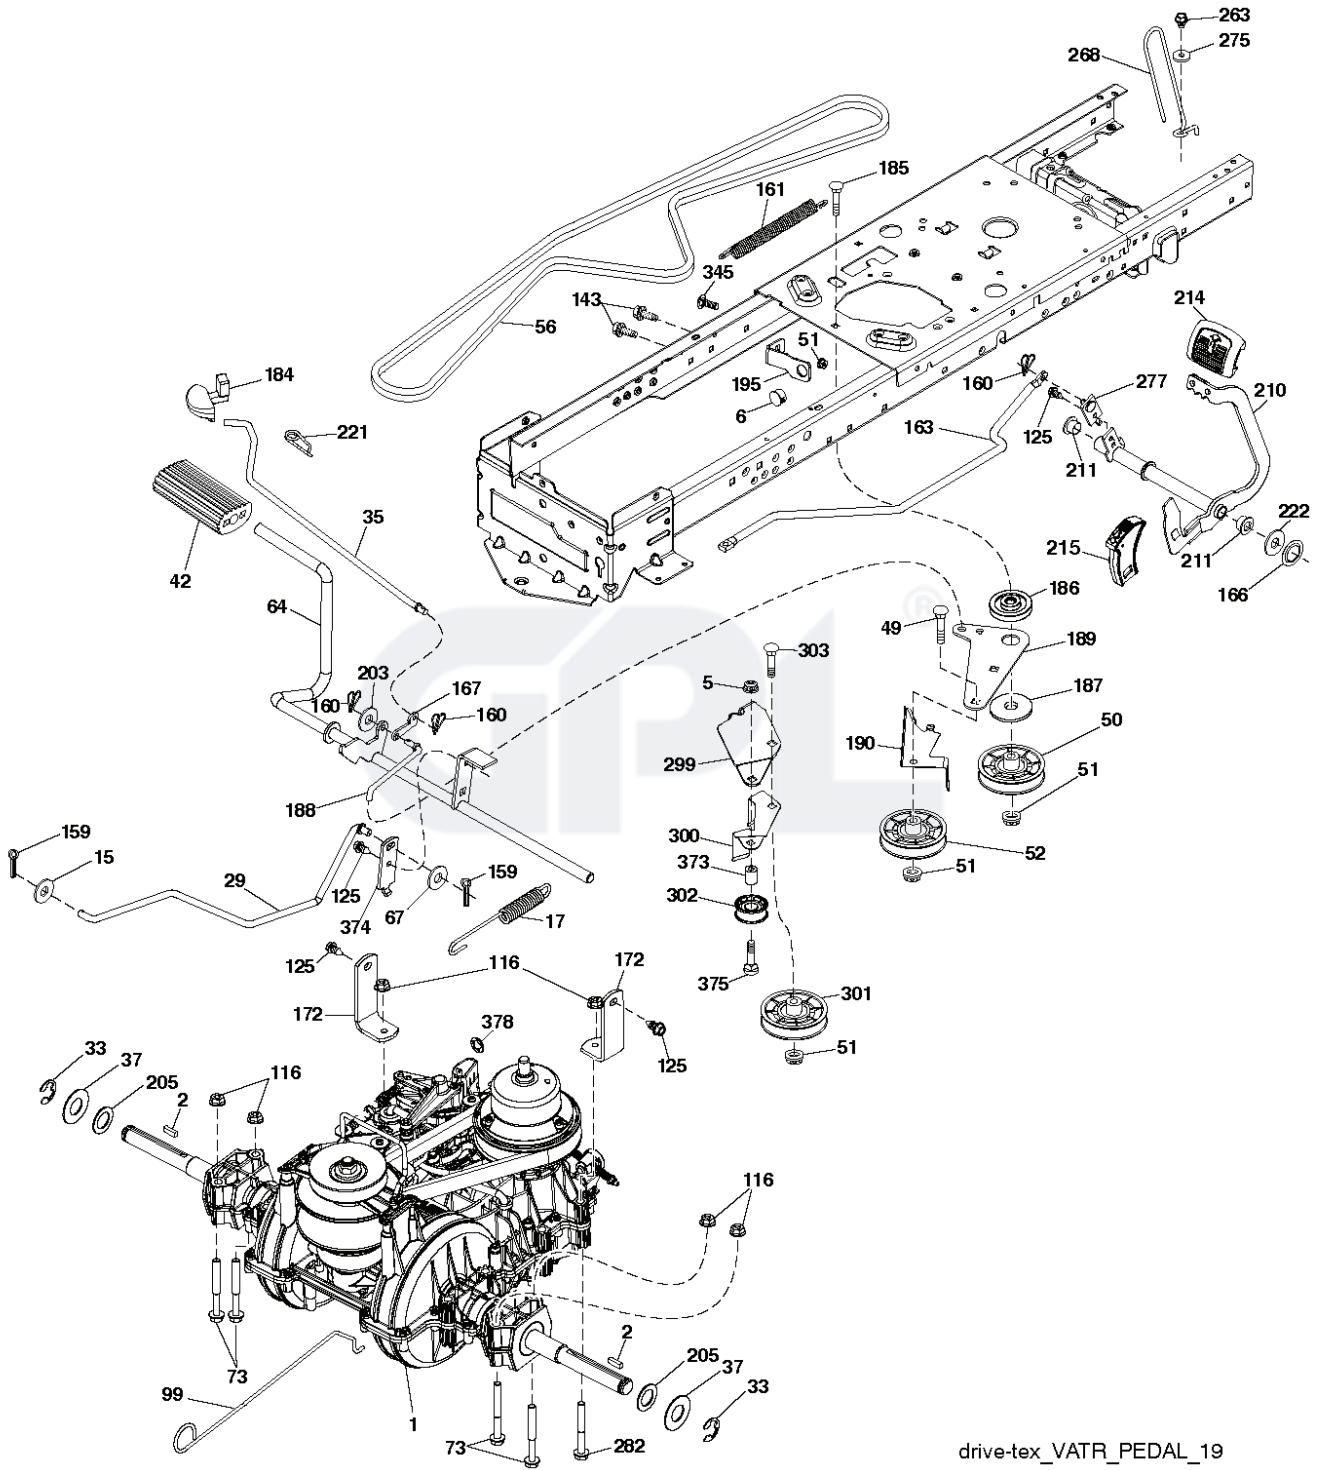

M165-107T, 96041029400, 2012-11

SPARE PARTS LIST

REF.	PART NO.	DESCRIPTION	REMARK	QTY.	KIT
3	578897101	DECAL		1	
5	532409597	PANEL		0	
14	581564701	HOOD		0	
15	581055801	LENS		1	
18	581055701	GRILLE		0	
25	581055901	LENS		1	
34	580910801	CHASSIS		0	
36	817060512	SCREW		0	
37	532420796	FENDER		0	
52	873680500	NUT		0	
58	532412280	PLATE		0	
68	817490508	SCREW		0	
125	581684801	CLIP		1	
130	532416358	SCREW		0	
138	532409730	CONSOLE		0	
143	581056002	INSERT		1	
146	581857901	BOLT		1	
150	532400267	AIR CONDUCTOR		0	
151	532187568	BRACKET		0	
152	532199535	SHIELD		0	
159	817000612	SCREW		0	
162	532142432	SCREW		0	
175	532199472	PLATE		0	
176	532400776	SCREW		0	
177	532195228	BUSHING		0	
180	532415063	FRAME		0	
181	532404796	BUSHING		0	
182	532407176	DASH		0	
183	874520520	BOLT		0	
189	817000512	SCREW		0	
194	873900500	NUT		0	
196	532414581	CONSOLE		0	
202	581564901	VENT		1	
203	581564801	VENT		1	
213	874760512	BOLT		0	
217	532409167	ROD		0	
218	532196395	PLATE		0	
225	581056201	TRIM		0	
228	532195161	STUD		0	
235	532406129	SPACER		0	
236	873930500	NUT		0	
237	532403704	PLUG		0	
287	817600406	SCREW		0	
306	873900600	NUT		1	

REF.	PART NO.	DESCRIPTION	REMARK	QTY.	KIT
1	581953101	DECAL		0	
2	581091201	DECAL		0	
3	581591801	DECAL		1	
4	581578101	DECAL		0	
5	532437415	DECAL		0	
8	581580001	DECAL		0	
9	532145005	DECAL		0	
10	581724101	DECAL		0	
11	581579701	DECAL		0	
12	581579601	DECAL		0	
13	581724001	DECAL		0	
14	581578001	DECAL		0	
15	581579101	DECAL		0	
16	581579201	DECAL		0	
--	581724601	DECAL		0	
--	581724801	DECAL		1	
--	581724801	DECAL		1	
--	532409505	PAD		1	
--	532409507	PAD		0	