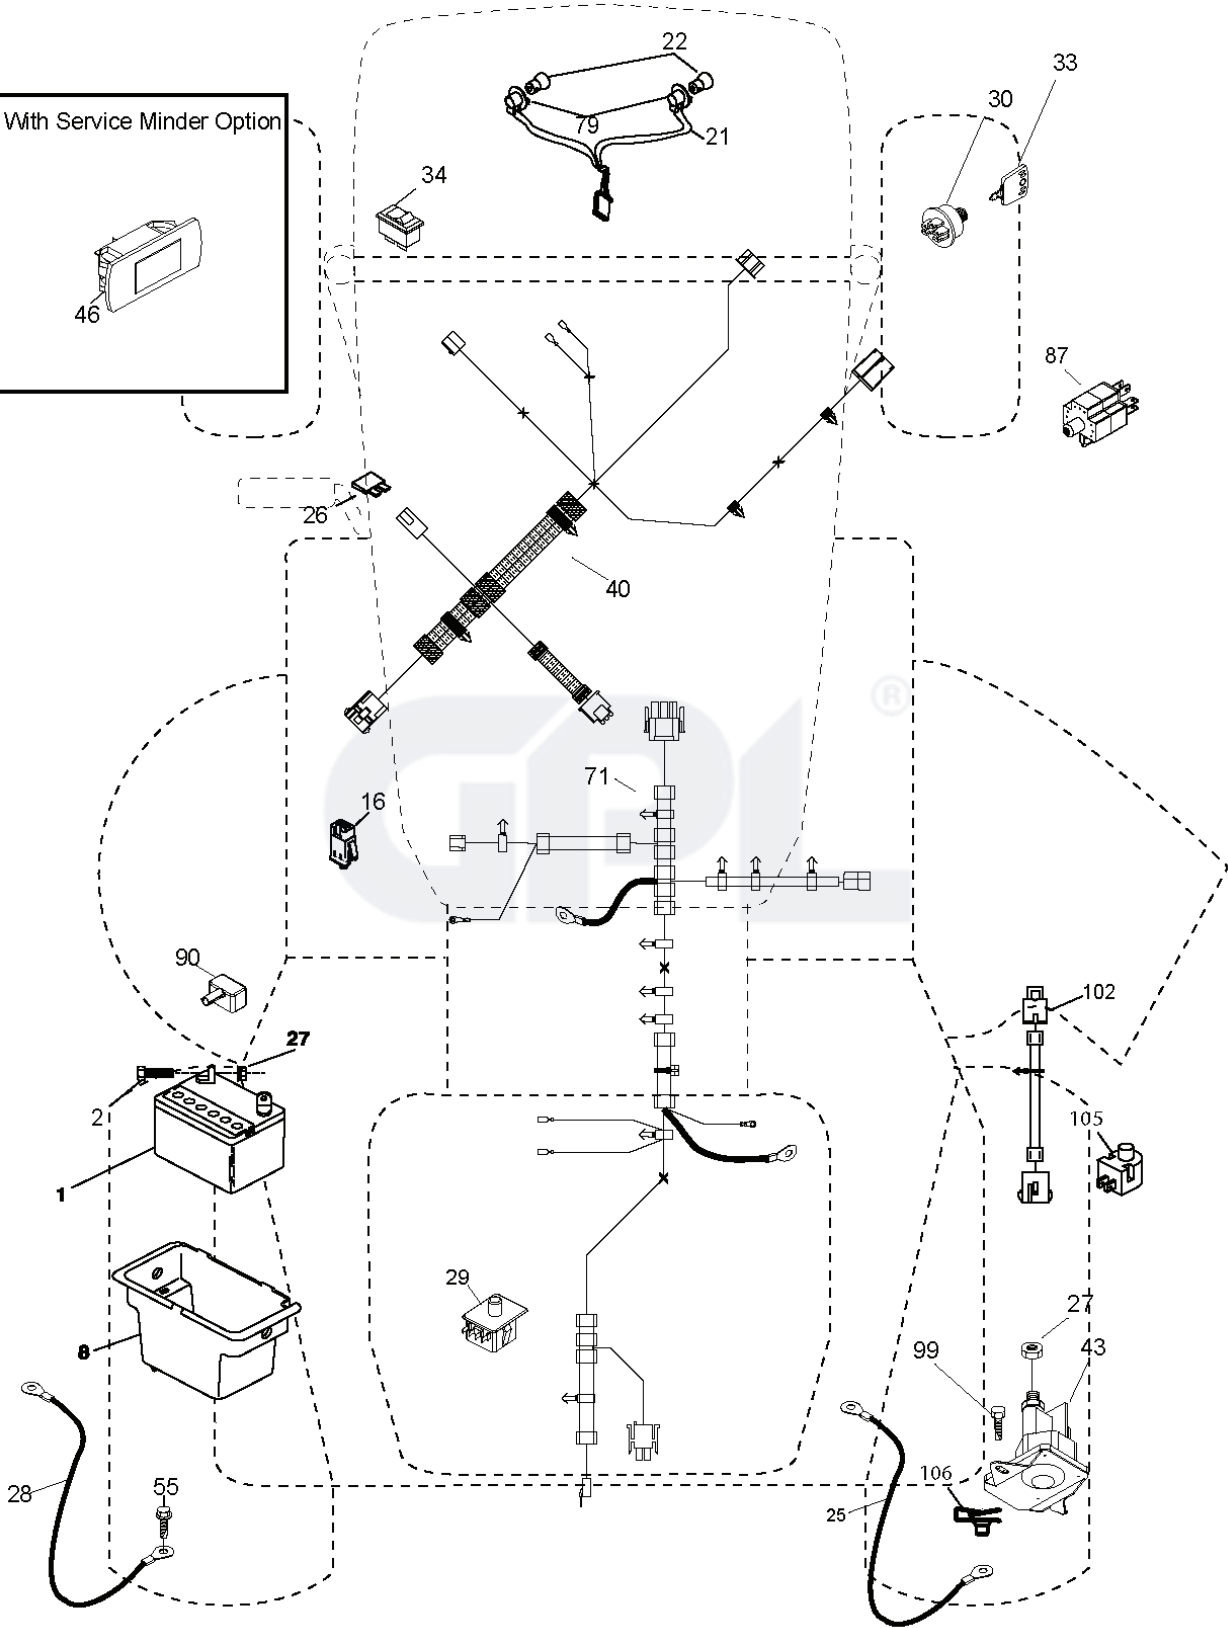

TR02K

With Service Minder Option

REF.	PART NO.	DESCRIPTION	REMARK	QTY.	KIT
1	532163465	BATTERY		1	
2	874760412	BOLT		1	
8	532193228	BOX		1	
16	532176138	MICRO SWITCH		1	
21	532400252	HARNESS		1	
22	532004152	BULB		1	
25	581498001	CABLE		1	
26	532175158	FUSE		1	
27	873510400	NUT		1	
28	532421686	CABLE		1	
29	532401545	SWITCH		1	
30	532193350	IGNITION MODULE		1	
33	532411935	KEY		1	
34	532110712	SWITCH		1	
40	581023101	HARNESS		1	
43	532192507	SOLENOID		1	
55	817060512	SCREW		1	
71	581023001	HARNESS		1	
79	532175242	HOLDER		1	
90	532435395	TERMINAL COVER		1	
87	532197802	SWITCH		1	
99	817670412	SCREW		1	
102	581023401	HARNESS		1	
105	532407568	SWITCH		1	
106	532174814	NUT		1	

GPL®