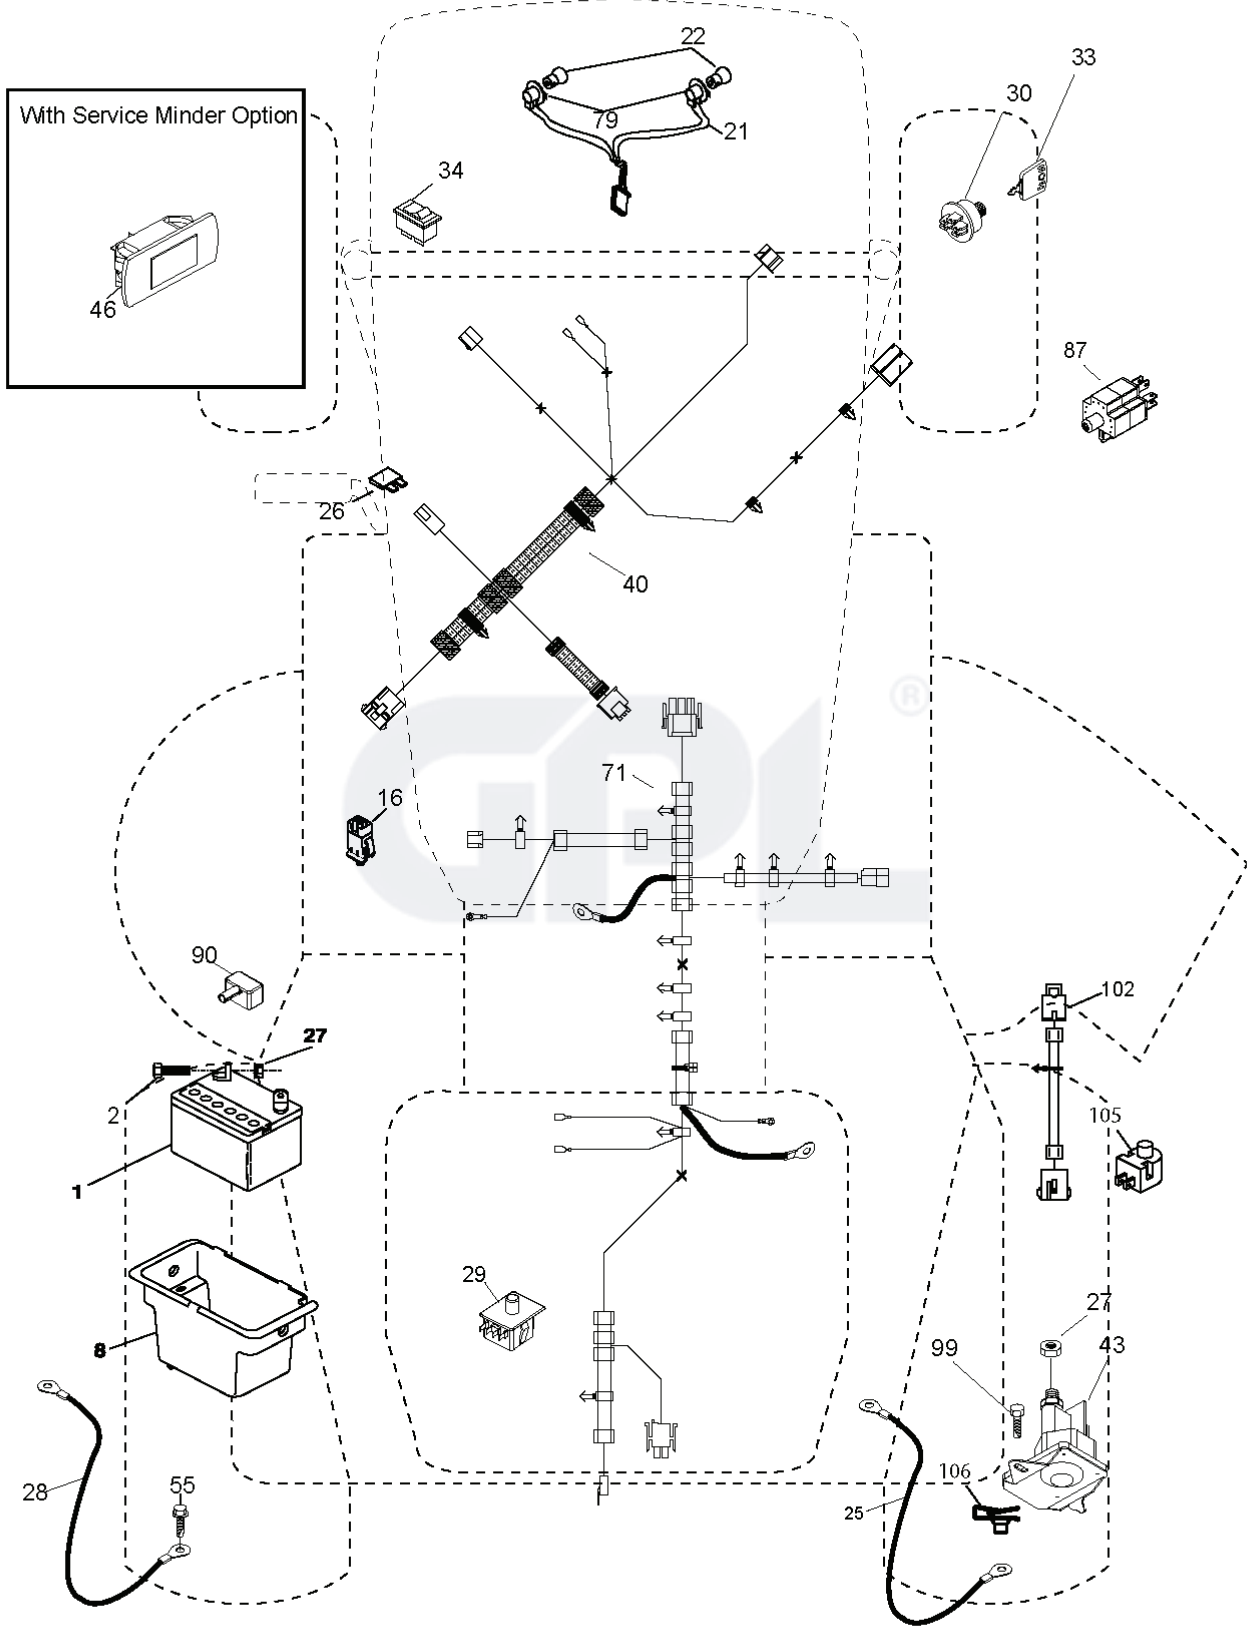

REF.	PART NO.	DESCRIPTION	REMARK	QTY.	KIT
1	000000000	W/O DESCRIPTION	Transaxle, Tufftorq K46BT (426120)	1	
2	532123583	KEY		1	
15	819131316	WASHER		1	
17	532413678	SRPING.BRAKE.K46.GREEN*SUBS/2*		1	
29	532403806	ROD		1	
33	812000001	RETAINER RING		1	
35	583864501	ROD		1	
42	532124872	PEDAL RUBBER		1	
49	872110614	BOLT		1	
50	532194327	PULLEY		1	
51	873900600	NUT		1	
52	532194326	PULLEY		1	
56	532130969	BELT		1	
64	532197865	SHAFT		1	
73	874490544	SCREW		1	
80	532440619	STRAP		1	
99	532415742	ROD		1	
116	873900500	NUT		1	
125	817000512	SCREW		1	
143	817490508	SCREW		1	
153	532124788	RETAINER RING		1	
159	876020412	SPLIT PIN		1	
160	532169484	PIN		1	
161	532105709	SPRING		1	
163	532448268	ROD		1	
166	532429164	NUT		1	
167	532405257	LATCH		1	
170	532194322	KEEPER		1	
171	872110616	BOLT		1	
183	532137057	SPACER		1	
184	532441455	HANDLE		1	
185	872110622	BOLT		1	
186	532194321	SPACER		1	
187	819133210	WASHER		1	
188	532194323	LINK		1	
189	532194317	PLATE		1	
190	532194318	BELT GUIDE		1	
205	532121748	WASHER		1	
210	532400980	PEDAL ARM		1	
211	532120183	BEARING		1	
214	532421263	PAD		1	
215	532401723	PEDAL		1	
216	532196131	BRACKET		1	
221	532403187	SPRING		1	
222	879212010	WASHER		1	
225	532403319	BELT GUIDE		1	
226	532401564	BRACKET		1	
227	817490512	SCREW		1	
230	532188967	WASHER		1	

TR02K

With Service Minder Option

46