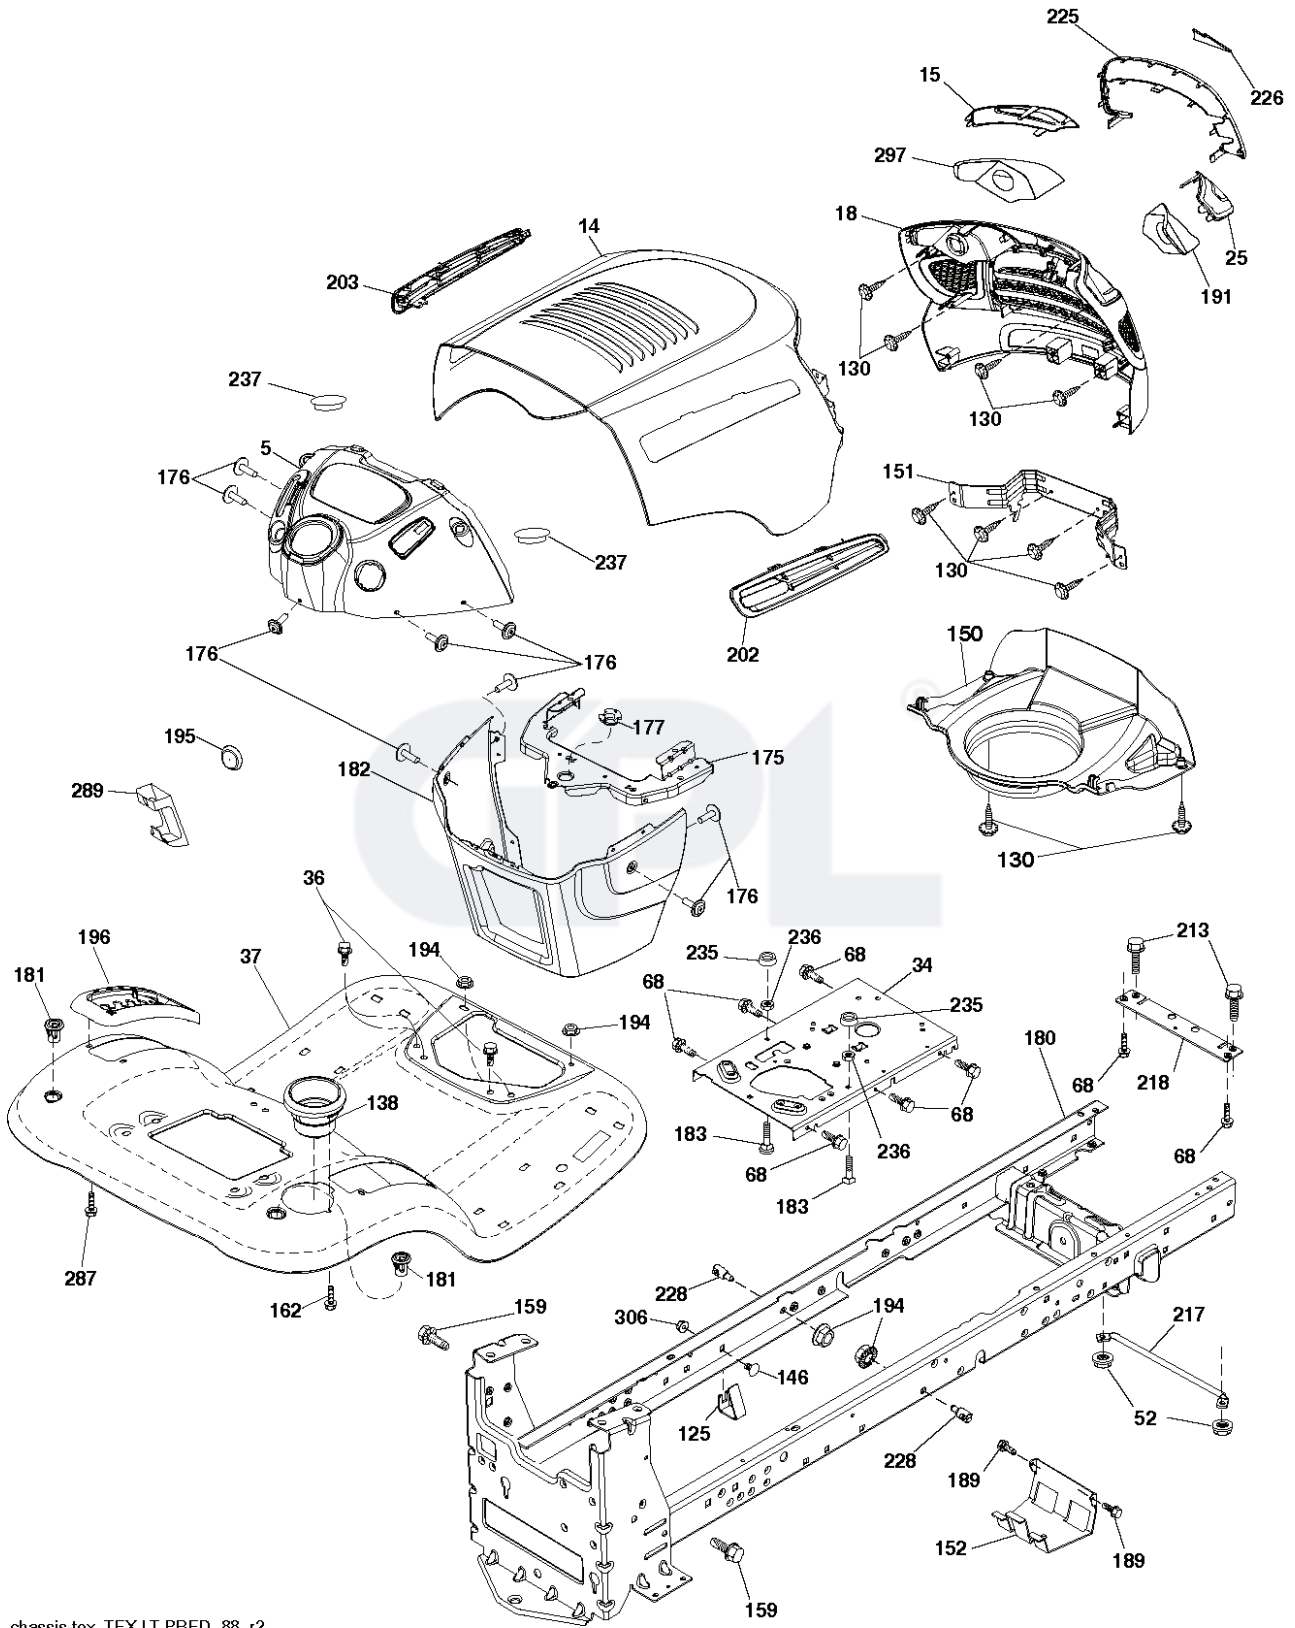

M200-117T, 96041029801, 2013-01

SPARE PARTS LIST

REF.	PART NO.	DESCRIPTION	REMARK	QTY.	KIT
5	532441882	DASH		1	
14	532448042	HOOD		1	
15	581103101	LENS		1	
18	581102901	GRILLE		1	
25	581103001	LENS		1	
34	580910801	CHASSIS		1	
36	817060512	SCREW		1	
37	532420796	FENDER		1	
52	873680500	NUT		1	
68	817490508	SCREW		1	
125	581684801	CLIP		1	
130	532416358	SCREW		1	
138	532409730	CONSOLE		1	
146	581857901	BOLT		1	
150	584862901	DUCT		1	
151	532445494	BRACKET		1	
152	532199535	SHIELD		1	
159	817000612	SCREW		1	
162	532142432	SCREW		1	
175	532196304	SUPPORT		1	
176	532400776	SCREW		1	
177	532195227	BUSHING		1	
180	532195457	CHASSIS		1	
181	532404796	BUSHING		1	
182	532406859	DASH		1	
183	874520520	BOLT		1	
189	817000512	SCREW		1	
191	581223501	REFLECTOR		1	
194	873900500	NUT		1	
195	532404137	TROU*RPLPAR 532401556428		1	
196	532414581	CONSOLE		1	
202	581859101	VENT		1	
203	581859201	VENT		1	
213	874760512	BOLT		1	
217	532409167	ROD		1	
218	532196395	PLATE		1	
225	581103201	TRIM		1	
226	578897101	DECAL		1	
228	532195161	STUD		1	
235	532406129	SPACER		1	
236	873930500	NUT		1	
237	532403704	PLUG		1	
287	817600406	SCREW		1	
289	532403571	HOLDER		1	
297	581223601	REFLECTOR		1	
306	873900600	NUT		1	
--	532441126	PLUG		1	
--	400944	FRONT BUMPER		1	