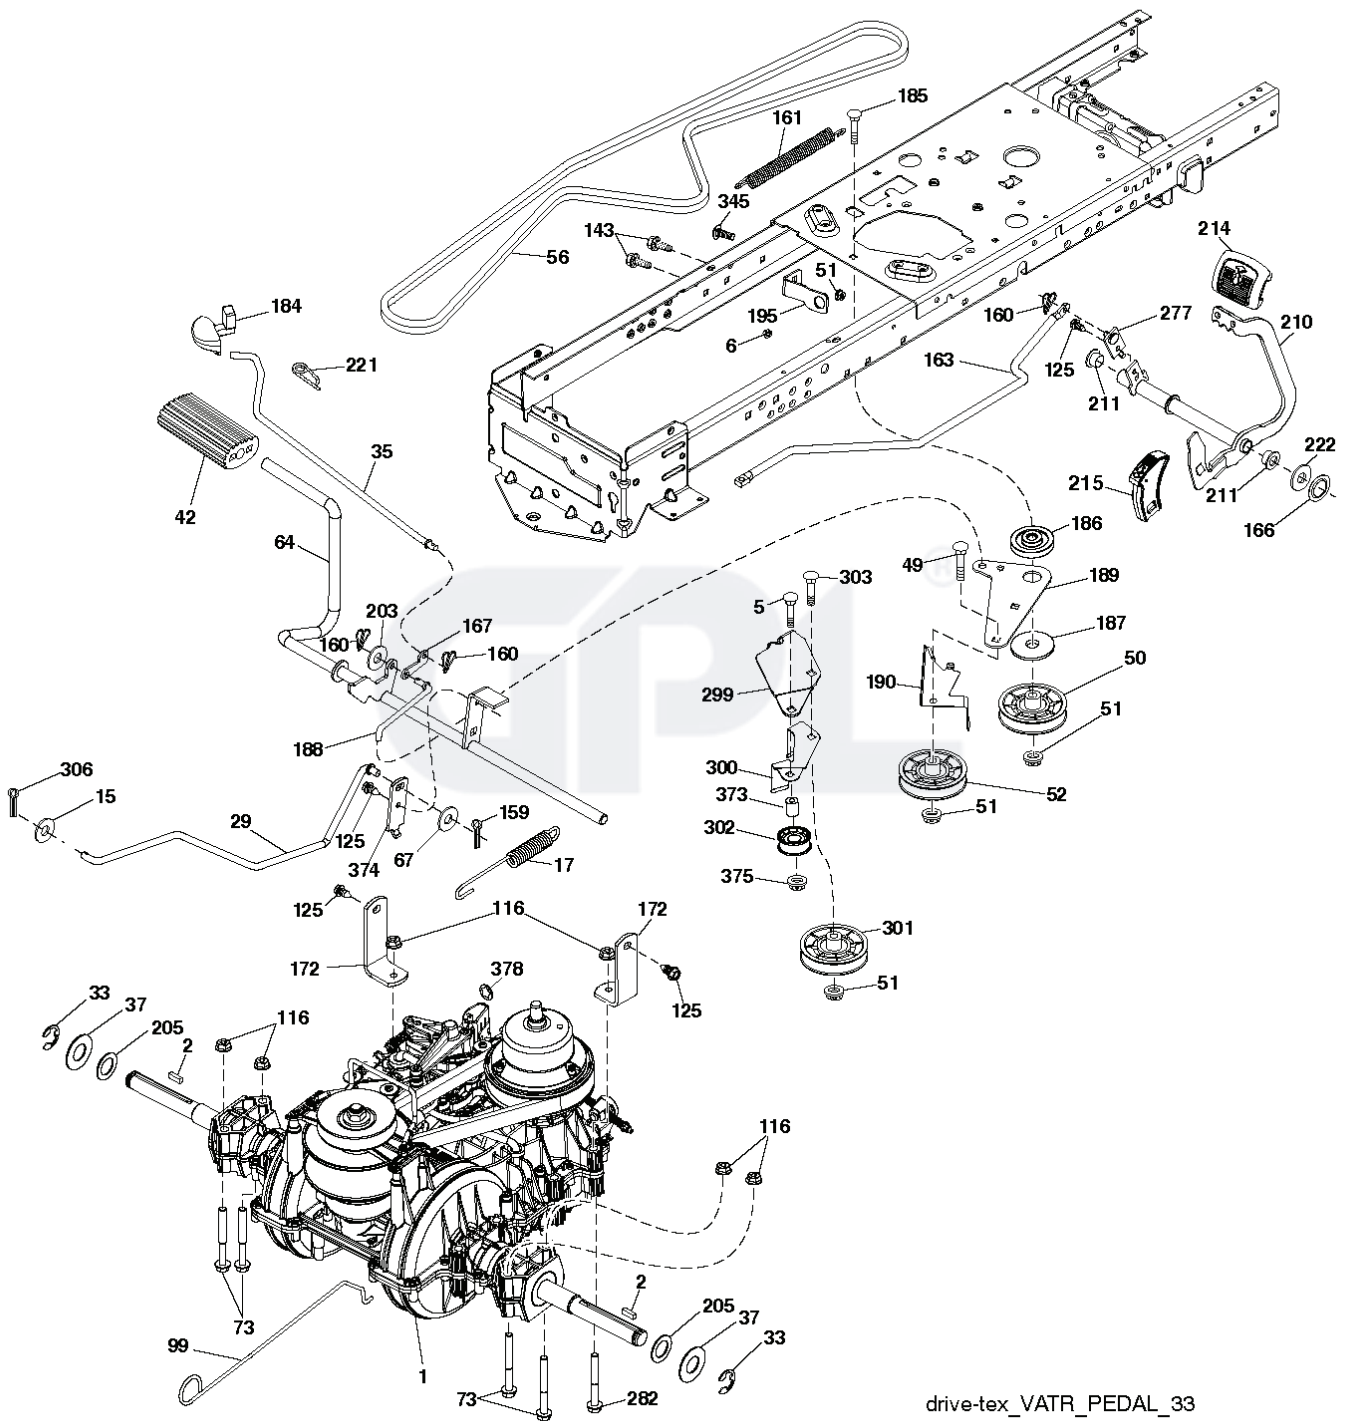

M200-117T, 96041035700, 2013-06

SPARE PARTS LIST

REF.	PART NO.	DESCRIPTION	REMARK	QTY.	KIT
5	532441882	DASH		1	
14	532448042	HOOD		1	
15	581103101	LENS		1	
18	581102901	GRILLE		1	
25	581103001	LENS		1	
34	580910801	CHASSIS		1	
36	817060512	SCREW		1	
37	532420796	FENDER		1	
52	873680500	NUT		1	
58	532412280	PLATE		1	
68	817490508	SCREW		1	
130	532416358	SCREW		1	
138	532409730	CONSOLE		1	
150	584862901	DUCT		1	
151	532445494	BRACKET		1	
152	532199535	SHIELD		1	
159	817000612	SCREW		1	
162	532142432	SCREW		1	
175	532196304	SUPPORT		1	
176	532400776	SCREW		1	
177	532195228	BUSHING		1	
180	532415063	FRAME		1	
181	532404796	BUSHING		1	
182	532406859	DASH		1	
183	874520520	BOLT		1	
189	817000512	SCREW		1	
191	581223501	REFLECTOR		1	
194	873900500	NUT		1	
195	532404137	TROU*RPL.PAR 532401556428		1	
196	532414581	CONSOLE		1	
202	581859101	VENT		1	
203	581859201	VENT		1	
213	874760512	BOLT		1	
217	532409167	ROD		1	
218	532196395	PLATE		1	
225	581103201	TRIM		1	
226	578897101	DECAL		1	
228	532195161	STUD		1	
235	532406129	SPACER		1	
236	873930500	NUT		1	
237	532403704	PLUG		1	
287	817600406	SCREW		1	
289	532403571	HOLDER		1	
297	581223601	REFLECTOR		1	
--	532441126	PLUG		1	
--	400944	FRONT BUMPER		1	

REF.	PART NO.	DESCRIPTION	REMARK	QTY.	KIT
1	581578101	DECAL		1	
2	584904601	DECAL		1	
3	581579201	DECAL		1	
4	581579701	DECAL		1	
5	581580001	DECAL		1	
6	581259001	DECAL		1	
7	581091201	DECAL		1	
9	532145005	DECAL		1	
15	581579601	DECAL		1	
16	581953001	DECAL		1	
17	581952101	CABLE		1	
18	581724001	DECAL		1	
19	581578001	DECAL		1	
--	581724801	DECAL		1	
--	581724601	DECAL		1	
--	532409505	PAD		1	
--	532409507	PAD		1	