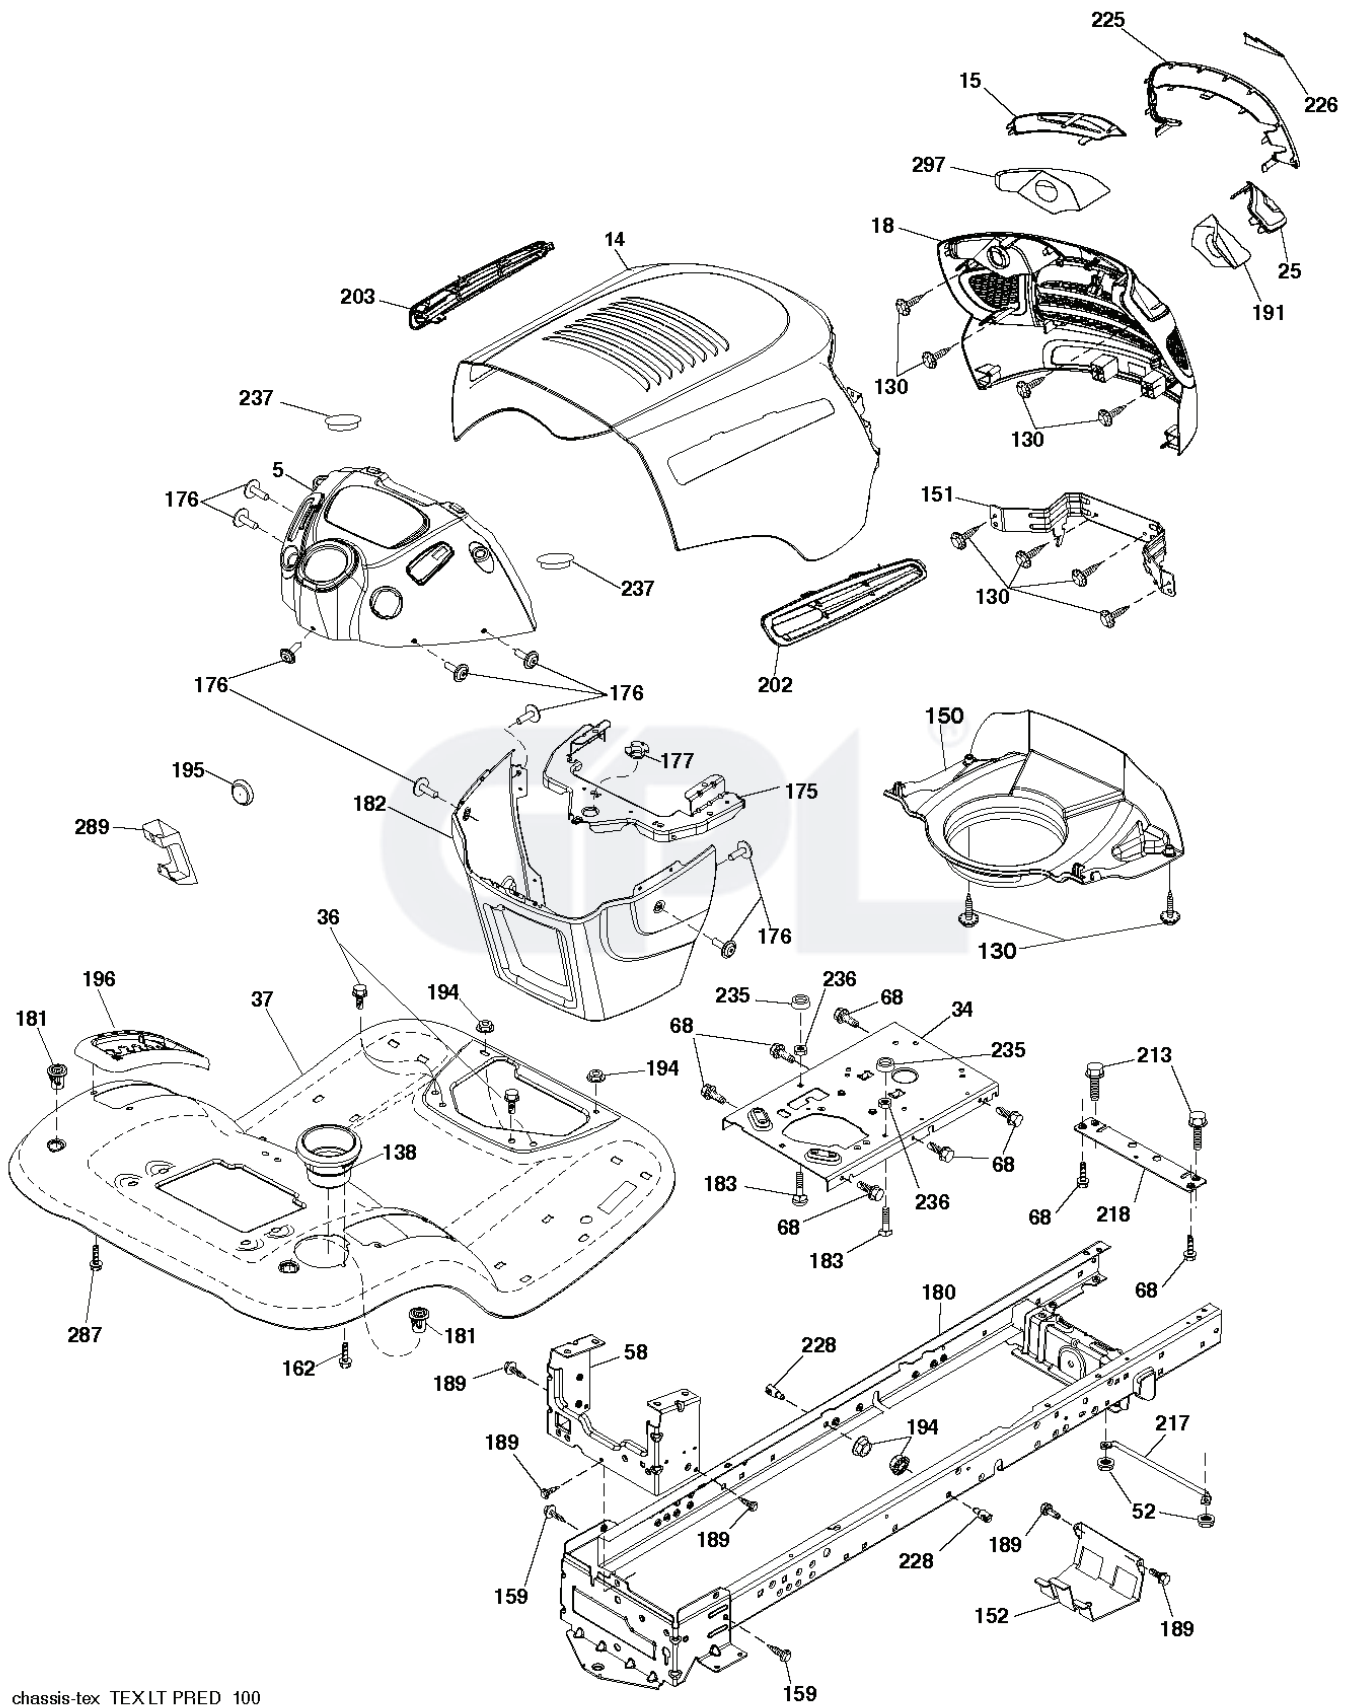

M200-117T, 96041035700, 2013-06

SPARE PARTS LIST

REF.	PART NO.	DESCRIPTION	REMARK	QTY.	KIT
5	532441882	DASH		1	
14	532448042	HOOD		1	
15	581103101	LENS		1	
18	581102901	GRILLE		1	
25	581103001	LENS		1	
34	580910801	CHASSIS		1	
36	817060512	SCREW		1	
37	532420796	FENDER		1	
52	873680500	NUT		1	
58	532412280	PLATE		1	
68	817490508	SCREW		1	
130	532416358	SCREW		1	
138	532409730	CONSOLE		1	
150	584862901	DUCT		1	
151	532445494	BRACKET		1	
152	532199535	SHIELD		1	
159	817000612	SCREW		1	
162	532142432	SCREW		1	
175	532196304	SUPPORT		1	
176	532400776	SCREW		1	
177	532195228	BUSHING		1	
180	532415063	FRAME		1	
181	532404796	BUSHING		1	
182	532406859	DASH		1	
183	874520520	BOLT		1	
189	817000512	SCREW		1	
191	581223501	REFLECTOR		1	
194	873900500	NUT		1	
195	532404137	TROU*RPL.PAR 532401556428		1	
196	532414581	CONSOLE		1	
202	581859101	VENT		1	
203	581859201	VENT		1	
213	874760512	BOLT		1	
217	532409167	ROD		1	
218	532196395	PLATE		1	
225	581103201	TRIM		1	
226	578897101	DECAL		1	
228	532195161	STUD		1	
235	532406129	SPACER		1	
236	873930500	NUT		1	
237	532403704	PLUG		1	
287	817600406	SCREW		1	
289	532403571	HOLDER		1	
297	581223601	REFLECTOR		1	
--	532441126	PLUG		1	
--	400944	FRONT BUMPER		1	

REF.	PART NO.	DESCRIPTION	REMARK	QTY.	KIT
1	581578101	DECAL		1	
2	584904601	DECAL		1	
3	581579201	DECAL		1	
4	581579701	DECAL		1	
5	581580001	DECAL		1	
6	581259001	DECAL		1	
7	581091201	DECAL		1	
9	532145005	DECAL		1	
15	581579601	DECAL		1	
16	581953001	DECAL		1	
17	581952101	CABLE		1	
18	581724001	DECAL		1	
19	581578001	DECAL		1	
--	581724801	DECAL		1	
--	581724601	DECAL		1	
--	532409505	PAD		1	
--	532409507	PAD		1	