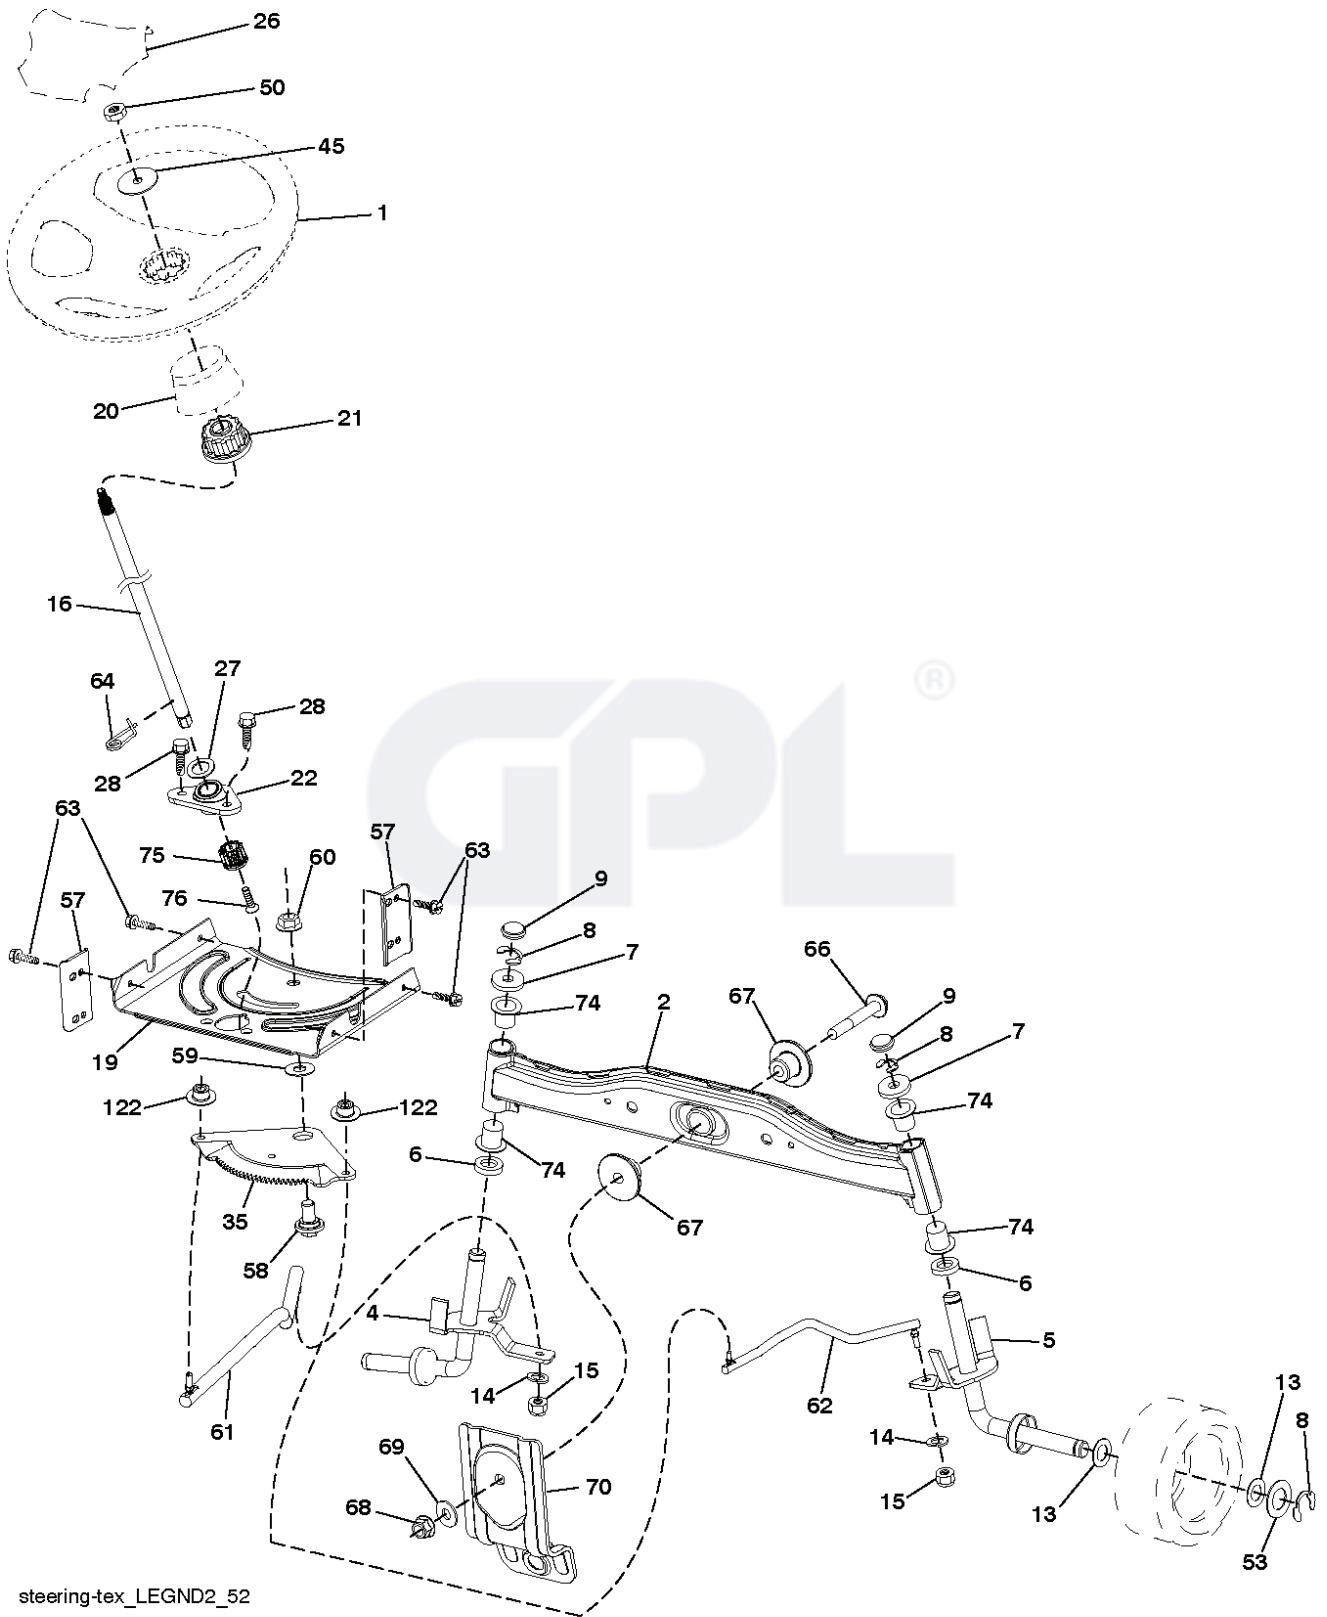

steering-tex_LEGND2_52

REF.	PART NO.	DESCRIPTION	REMARK	QTY.	KIT
1	532442804	STEERING WHEEL		1	
2	532418168	AXLE		1	
4	532403087	SPINDLE		1	
5	532403088	SPINDLE		1	
6	532124931	WASHER		1	
7	532121748	WASHER		1	
8	812000029	RETAINER RING		1	
9	532121232	HUB CAP		1	
13	532121749	WASHER		1	
14	810040600	WASHER		1	
15	873540600	NUT		1	
16	587016002	SHAFT		1	
19	532194729	PLATE		1	
20	532424740	BOOT		1	
21	586840201	ADAPTER		1	
22	585029802	BEARING		1	
26	532447759	CAP		1	
27	819211616	WASHER		1	
28	817000612	SCREW		1	
35	532194732	PLATE		1	
45	587016401	WASHER		1	
50	873900600	NUT		1	
53	532188967	WASHER		1	
57	532407465	BRACKET		1	
58	532194747	BOLT		1	
59	532194748	WASHER		1	
60	873971000	NUT		1	
61	532194740	LINK		1	
62	532194741	LINK		1	
63	817000512	SCREW		1	
64	532199849	SPRING RETAINER		1	
66	871020748	BOLT		1	
67	532194737	BUSHING		1	
68	873900700	NUT		1	
69	532199162	WASHER		1	
70	532196197	BRACKET		1	
74	532124937	BEARING COL. STRG.		1	
75	580683701	PINION		1	
76	580683601	SCREW		1	
122	532444962	CAP		1