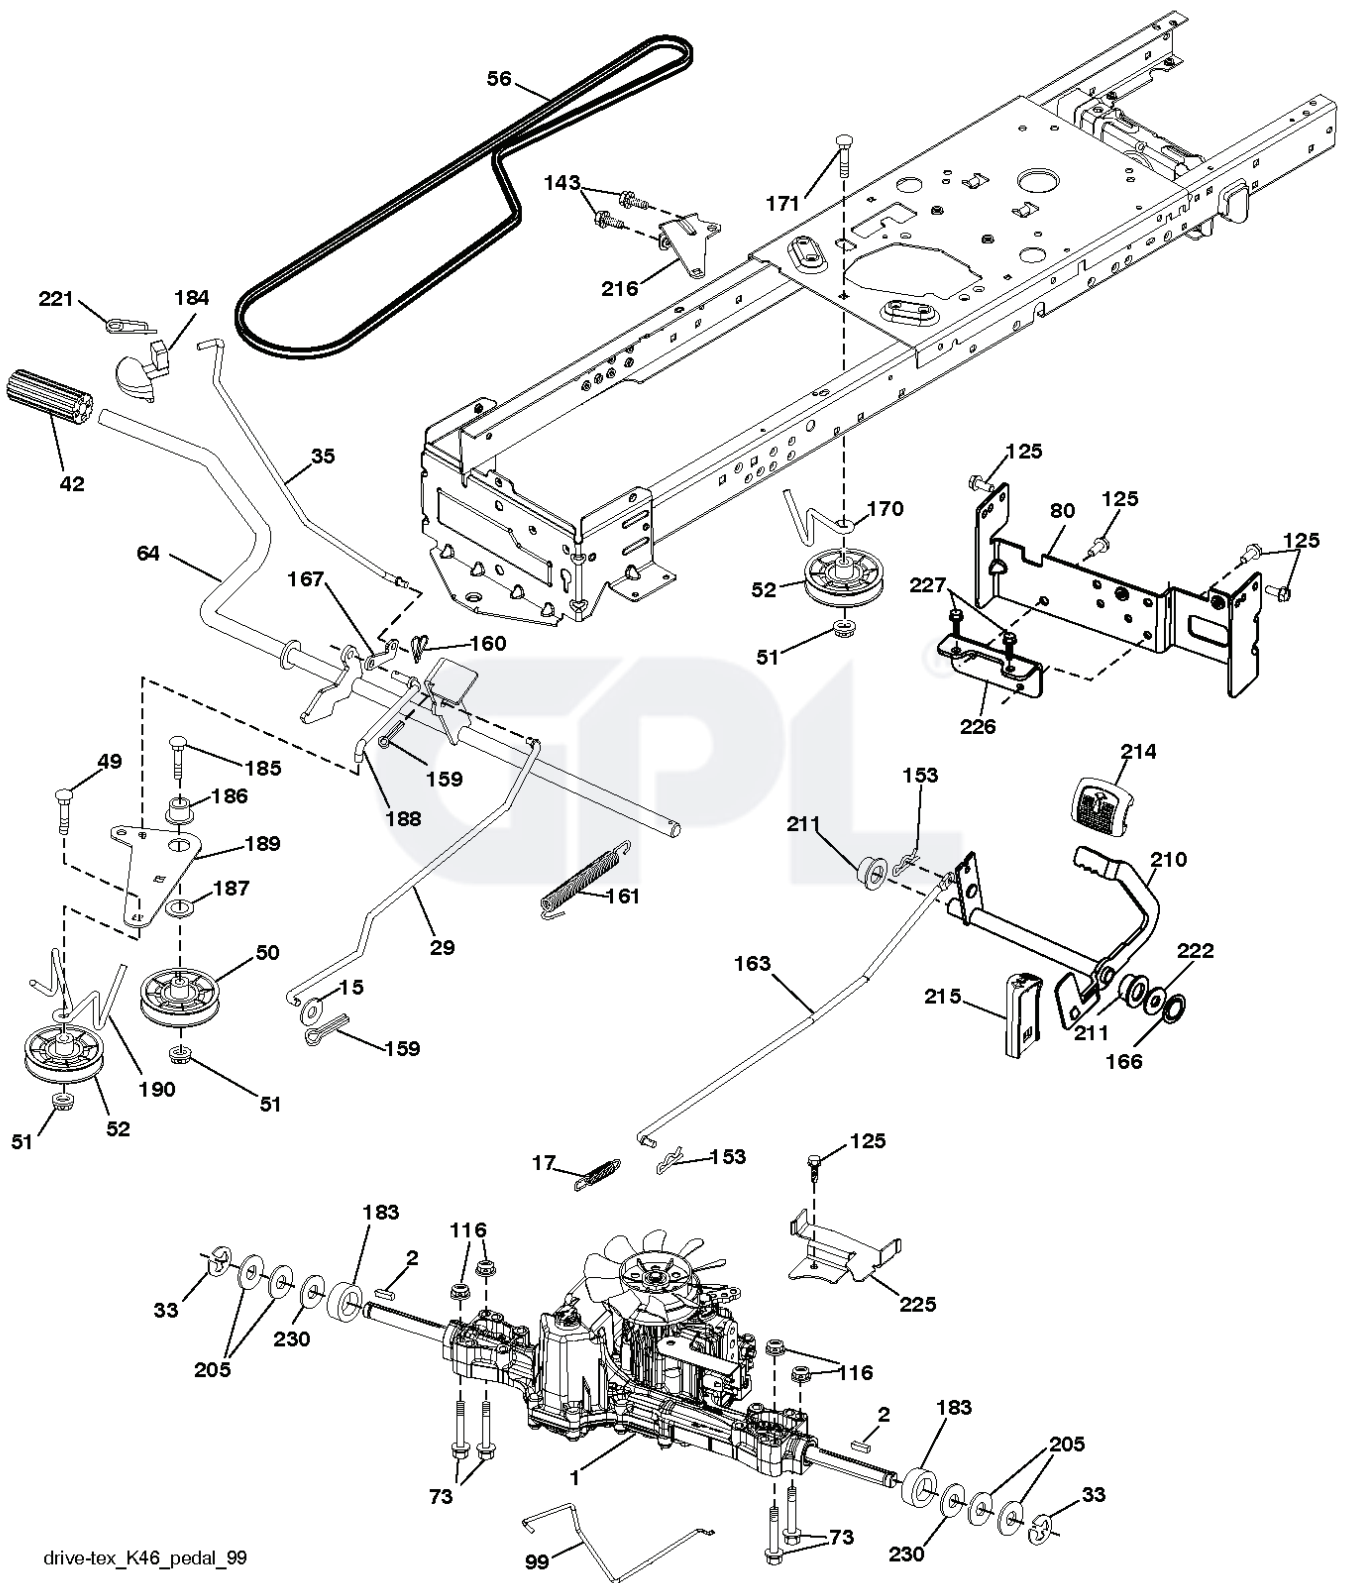

M22042H, 96041023500, 2011-05

SPARE PARTS LIST

Chassis-tex_elite-sv-pro_30_r1

REF.	PART NO.	DESCRIPTION	REMARK	QTY.	KIT
5	532411764	DASH		1	
14	532432774	HOOD	(Hood)	1	
15	532189754	LENS GRILLE LH		1	
18	532189748	CALANDRE		1	
25	532189755	LENS GRILLE RH		1	
34	532196125	PLATE		1	
36	817060512	SCREW		1	
37	532420986	FENDER		1	
52	873680500	NUT		1	
68	817490508	SCREW		1	
125	581684801	CLIP		1	
130	532416358	SCREW		1	
137	532184921	BUMPER		1	
138	532409730	CONSOLE		1	
146	581857901	BOLT		1	
150	532184322	DUCT		1	
151	532407807	BRACKET		1	
152	532199535	SHIELD		1	
159	817000612	SCREW		1	
162	532142432	SCREW		1	
175	532193243	PLATE		1	
176	532400776	SCREW		1	
177	532195228	BUSHING		1	
180	532195457	CHASSIS		1	
181	532404796	BUSHING		1	
182	532193057	PANEL		1	
183	874520520	BOLT		1	
186	532189753	INSERT GRILLE		1	
189	817000512	SCREW		1	
194	873900500	NUT		1	
196	532414579	CONSOLE		1	
205	532424747	SKIRT		1	
206	532424748	SKIRT		1	
207	532183833	SUPPORT DE PHARE DROIT		1	
208	532183832	SUPPORT DE PHARE GAUCHE		1	
213	874760512	BOLT		1	
217	532409167	ROD		1	
218	532196395	PLATE		1	
228	532195161	STUD		1	
235	532406129	SPACER		1	
236	873930500	NUT		1	
287	817600406	SCREW		1	
306	873900600	NUT		1	

REF.	PART NO.	DESCRIPTION	REMARK	QTY.	KIT
1	532140837	DECAL		1	
2	532196841	DECAL		1	
3	532400389	LABEL		1	
4	532159736	DECAL		1	
5	532160396	DECAL		1	
6	532168869	DECAL		1	
7	532124433	DECAL		1	
8	532196357	DECALC."DANGER DEFLECTEUR"		1	
9	532438382	DECAL		1	
10	532162598	DECAL		1	
11	532159737	DECAL		1	
12	532182166	DECAL		1	
13	532437966	DECAL		1	
14	532444422	DECAL		1	
15	532145005	DECAL		1	
16	532185651	DECAL		1	
17	532429556	DECAL		1	
18	532444452	DECAL		1	
--	532166960	DECAL		1	
--	532409505	PAD		1	
--	532409507	PAD		1	