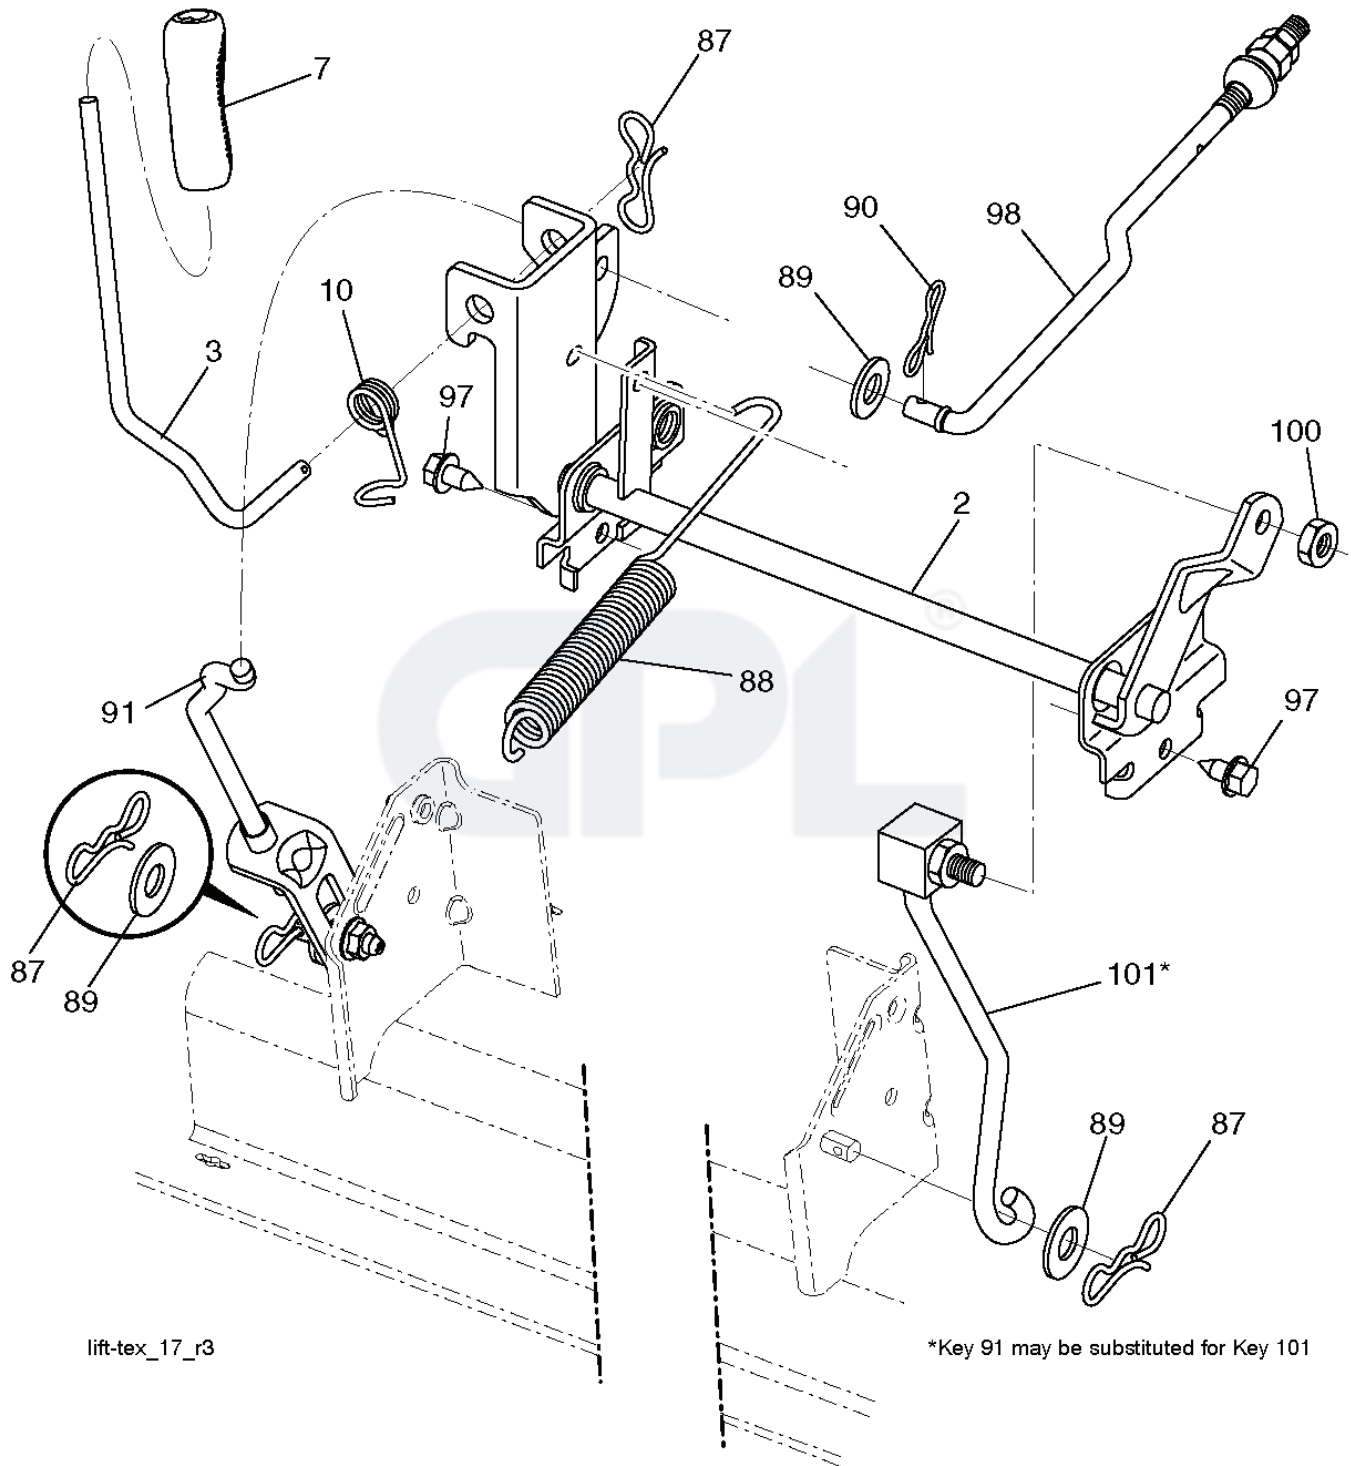

REF.	PART NO.	DESCRIPTION	REMARK	QTY.	KIT
1	532196495	HOUSING		1	
6	532195186	ARM		1	
7	532416358	SCREW		1	
8	532193003	SCREW		1	
11	532138971	BLADE		1	
13	532192872	SHAFT ASSY		1	
14	532187281	BEARING HOUSING		1	
15	532110485	BEARING		1	
19	532196539	BOLT		1	
20	532159770	RAIL		1	
21	873680500	NUT		1	
23	532192557	HINGE		1	
24	532105304	HUB CAP		1	
25	532197026	TORSION SPRING		1	
26	532110452	NUT		1	
27	532403004	SHIELD		1	
29	532131491	SHAFT		1	
30	532173984	SCREW		1	
31	532187690	WASHER		1	
32	532197473	PULLEY		1	
33	532400234	NUT		1	
34	872110612	BOLT		1	
36	532197379	PULLEY		1	
37	819131316	WASHER		1	
38	532432520	KEEPER		1	
40	873900600	NUT		1	
42	532198410	SPRING		1	
43	532197256	SPRING		1	
46	532137729	SCREW		1	
47	532197250	BRACKET		1	
55	532437110	ARM		1	
56	532199092	SPACER		1	
57	817000616	SCREW		1	
59	532141043	GUARD		1	
60	532197261	ARM		1	
62	872110616	BOLT		1	
63	532199477	ARM		1	
64	532199790	LINK		1	
67	532403012	HANDLE		1	
68	532429636	BELT		1	
69	872140505	BOLT		1	
70	532198332	CLUTCH		1	
113	817000510	BOLT		1	
116	532124842	BOLT		1	
117	532188606	WHEEL		1	
119	819121414	WASHER		1	
122	532197258	BELT GUIDE		1	
123	532197259	BELT GUIDE		1	
144	532199204	BELT GUIDE		1	
145	532193197	PULLEY		1	
147	532401971	SPRING		1	
152	532435111	CABLE		1	
188	532195161	STUD		1	
189	873900500	NUT		1	
192	532197260	BRACKET		1	
195	817000612	SCREW		1	
241	532152927	SCREW		1	
242	532415598	HOSE COUPLING		1	
--	532192870	SPINDLE		1	
--	532437730	CUTTING DECK		1	