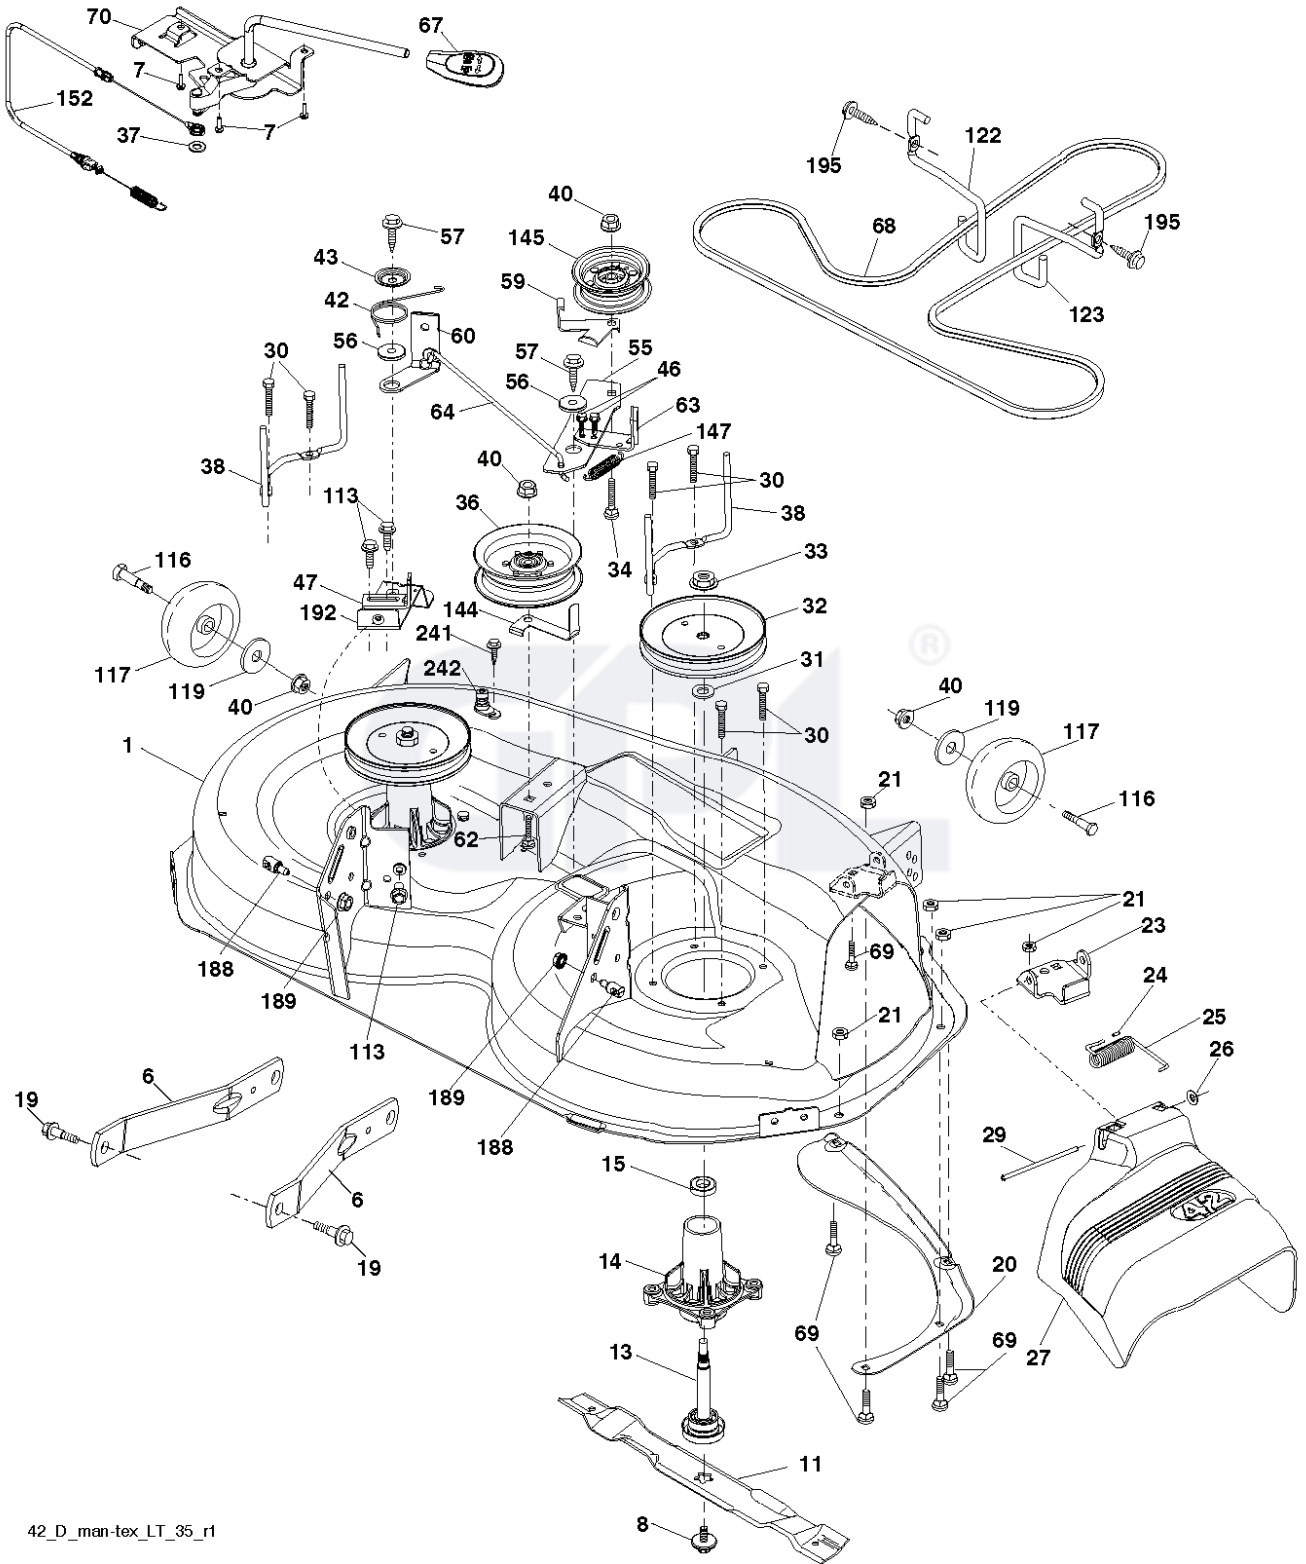

REF.	PART NO.	DESCRIPTION	REMARK	QTY.	KIT
1	532196495	HOUSING		1	
6	532195186	ARM		1	
7	532416358	SCREW		1	
8	532193003	SCREW		1	
11	532138971	BLADE		1	
13	532192872	SHAFT ASSY		1	
14	532187281	BEARING HOUSING		1	
15	532110485	BEARING		1	
19	532196539	BOLT		1	
20	532159770	RAIL		1	
21	873680500	NUT		1	
23	532192557	HINGE		1	
24	532105304	HUB CAP		1	
25	532197026	TORSION SPRING		1	
26	532110452	NUT		1	
27	532403004	SHIELD		1	
29	532131491	SHAFT		1	
30	532173984	SCREW		1	
31	532187690	WASHER		1	
32	532197473	PULLEY		1	
33	532400234	NUT		1	
34	872110612	BOLT		1	
36	532197379	PULLEY		1	
37	819131316	WASHER		1	
38	532432520	KEEPER		1	
40	873900600	NUT		1	
42	532198410	SPRING		1	
43	532197256	SPRING		1	
46	532137729	SCREW		1	
47	532197250	BRACKET		1	
55	532437110	ARM		1	
56	532199092	SPACER		1	
57	817000616	SCREW		1	
59	532141043	GUARD		1	
60	532197261	ARM		1	
62	872110616	BOLT		1	
63	532199477	ARM		1	
64	532199790	LINK		1	
67	532403012	HANDLE		1	
68	532429636	BELT		1	
69	872140505	BOLT		1	
70	532198332	CLUTCH		1	
113	817000510	BOLT		1	
116	532124842	BOLT		1	
117	532188606	WHEEL		1	
119	819121414	WASHER		1	
122	532197258	BELT GUIDE		1	
123	532197259	BELT GUIDE		1	
144	532199204	BELT GUIDE		1	
145	532193197	PULLEY		1	
147	532401971	SPRING		1	
152	532435111	CABLE		1	
188	532195161	STUD		1	
189	873900500	NUT		1	
192	532197260	BRACKET		1	
195	817000612	SCREW		1	
241	532152927	SCREW		1	
242	532415598	HOSE COUPLING		1	
--	532192870	SPINDLE		1	
--	532437730	CUTTING DECK		1