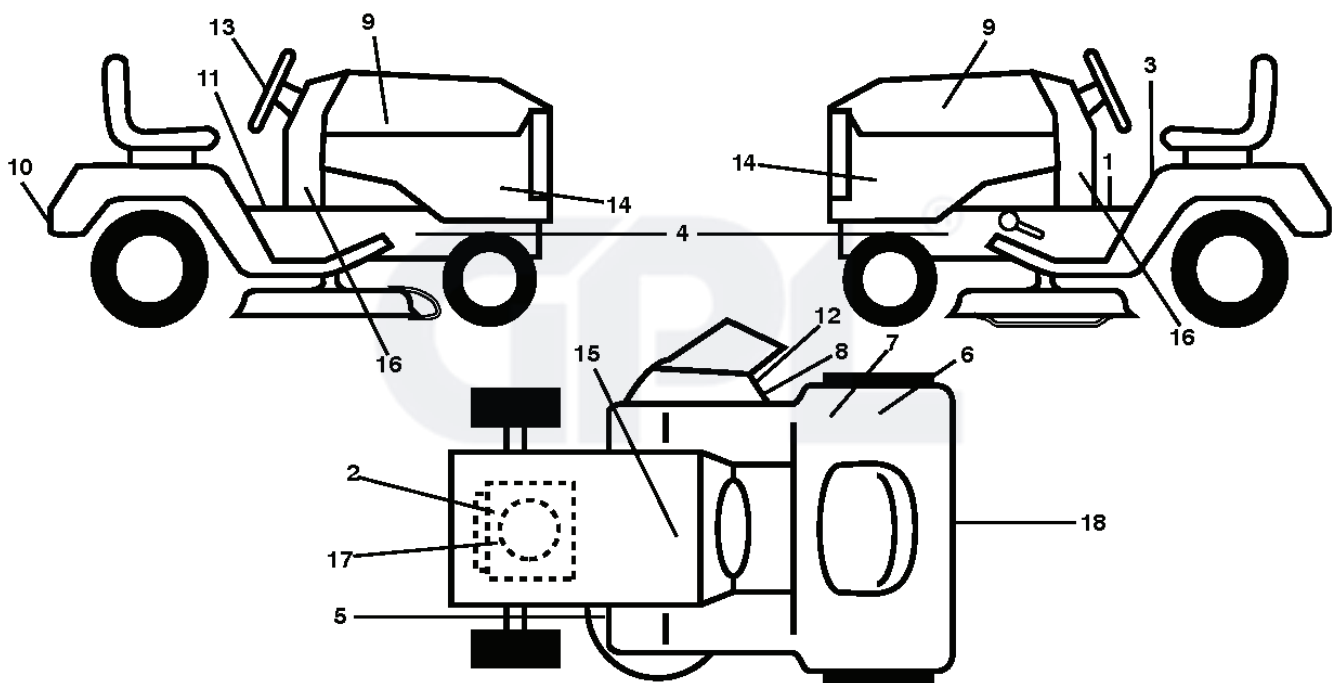

M22042H, 96041023500, 2011-05

SPARE PARTS LIST

Chassis-tex_elite-sv-pro_30_r1

REF.	PART NO.	DESCRIPTION	REMARK	QTY.	KIT
5	532411764	DASH		1	
14	532432774	HOOD	(Hood)	1	
15	532189754	LENS GRILLE LH		1	
18	532189748	CALANDRE		1	
25	532189755	LENS GRILLE RH		1	
34	532196125	PLATE		1	
36	817060512	SCREW		1	
37	532420986	FENDER		1	
52	873680500	NUT		1	
68	817490508	SCREW		1	
125	581684801	CLIP		1	
130	532416358	SCREW		1	
137	532184921	BUMPER		1	
138	532409730	CONSOLE		1	
146	581857901	BOLT		1	
150	532184322	DUCT		1	
151	532407807	BRACKET		1	
152	532199535	SHIELD		1	
159	817000612	SCREW		1	
162	532142432	SCREW		1	
175	532193243	PLATE		1	
176	532400776	SCREW		1	
177	532195228	BUSHING		1	
180	532195457	CHASSIS		1	
181	532404796	BUSHING		1	
182	532193057	PANEL		1	
183	874520520	BOLT		1	
186	532189753	INSERT GRILLE		1	
189	817000512	SCREW		1	
194	873900500	NUT		1	
196	532414579	CONSOLE		1	
205	532424747	SKIRT		1	
206	532424748	SKIRT		1	
207	532183833	SUPPORT DE PHARE DROIT		1	
208	532183832	SUPPORT DE PHARE GAUCHE		1	
213	874760512	BOLT		1	
217	532409167	ROD		1	
218	532196395	PLATE		1	
228	532195161	STUD		1	
235	532406129	SPACER		1	
236	873930500	NUT		1	
287	817600406	SCREW		1	
306	873900600	NUT		1	

REF.	PART NO.	DESCRIPTION	REMARK	QTY.	KIT
1	532140837	DECAL		1	
2	532196841	DECAL		1	
3	532400389	LABEL		1	
4	532159736	DECAL		1	
5	532160396	DECAL		1	
6	532168869	DECAL		1	
7	532124433	DECAL		1	
8	532196357	DECALC."DANGER DEFLECTEUR"		1	
9	532438382	DECAL		1	
10	532162598	DECAL		1	
11	532159737	DECAL		1	
12	532182166	DECAL		1	
13	532437966	DECAL		1	
14	532444422	DECAL		1	
15	532145005	DECAL		1	
16	532185651	DECAL		1	
17	532429556	DECAL		1	
18	532444452	DECAL		1	
--	532166960	DECAL		1	
--	532409505	PAD		1	
--	532409507	PAD		1	