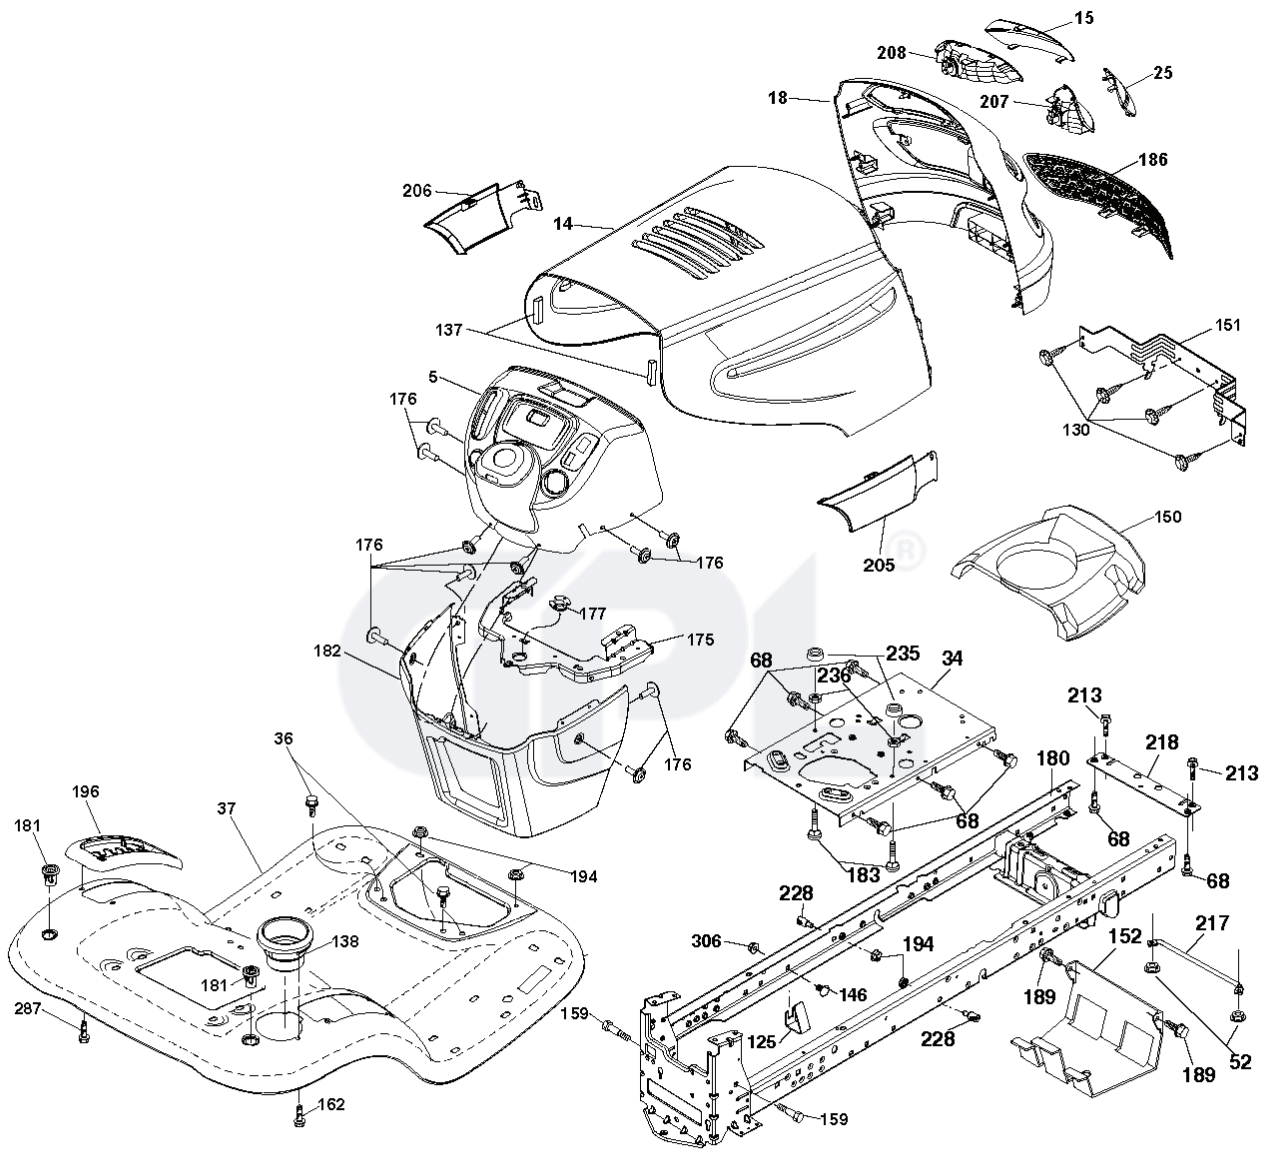

M22042H, 96041023500, 2011-05

SPARE PARTS LIST

Chassis-tex_elite-sv-pro_30_r1

REF.	PART NO.	DESCRIPTION	REMARK	QTY.	KIT
5	532411764	DASH		1	
14	532432774	HOOD	(Hood)	1	
15	532189754	LENS GRILLE LH		1	
18	532189748	CALANDRE		1	
25	532189755	LENS GRILLE RH		1	
34	532196125	PLATE		1	
36	817060512	SCREW		1	
37	532420986	FENDER		1	
52	873680500	NUT		1	
68	817490508	SCREW		1	
125	581684801	CLIP		1	
130	532416358	SCREW		1	
137	532184921	BUMPER		1	
138	532409730	CONSOLE		1	
146	581857901	BOLT		1	
150	532184322	DUCT		1	
151	532407807	BRACKET		1	
152	532199535	SHIELD		1	
159	817000612	SCREW		1	
162	532142432	SCREW		1	
175	532193243	PLATE		1	
176	532400776	SCREW		1	
177	532195228	BUSHING		1	
180	532195457	CHASSIS		1	
181	532404796	BUSHING		1	
182	532193057	PANEL		1	
183	874520520	BOLT		1	
186	532189753	INSERT GRILLE		1	
189	817000512	SCREW		1	
194	873900500	NUT		1	
196	532414579	CONSOLE		1	
205	532424747	SKIRT		1	
206	532424748	SKIRT		1	
207	532183833	SUPPORT DE PHARE DROIT		1	
208	532183832	SUPPORT DE PHARE GAUCHE		1	
213	874760512	BOLT		1	
217	532409167	ROD		1	
218	532196395	PLATE		1	
228	532195161	STUD		1	
235	532406129	SPACER		1	
236	873930500	NUT		1	
287	817600406	SCREW		1	
306	873900600	NUT		1	

REF.	PART NO.	DESCRIPTION	REMARK	QTY.	KIT
1	532140837	DECAL		1	
2	532196841	DECAL		1	
3	532400389	LABEL		1	
4	532159736	DECAL		1	
5	532160396	DECAL		1	
6	532168869	DECAL		1	
7	532124433	DECAL		1	
8	532196357	DECALC."DANGER DEFLECTEUR"		1	
9	532438382	DECAL		1	
10	532162598	DECAL		1	
11	532159737	DECAL		1	
12	532182166	DECAL		1	
13	532437966	DECAL		1	
14	532444422	DECAL		1	
15	532145005	DECAL		1	
16	532185651	DECAL		1	
17	532429556	DECAL		1	
18	532444452	DECAL		1	
--	532166960	DECAL		1	
--	532409505	PAD		1	
--	532409507	PAD		1	