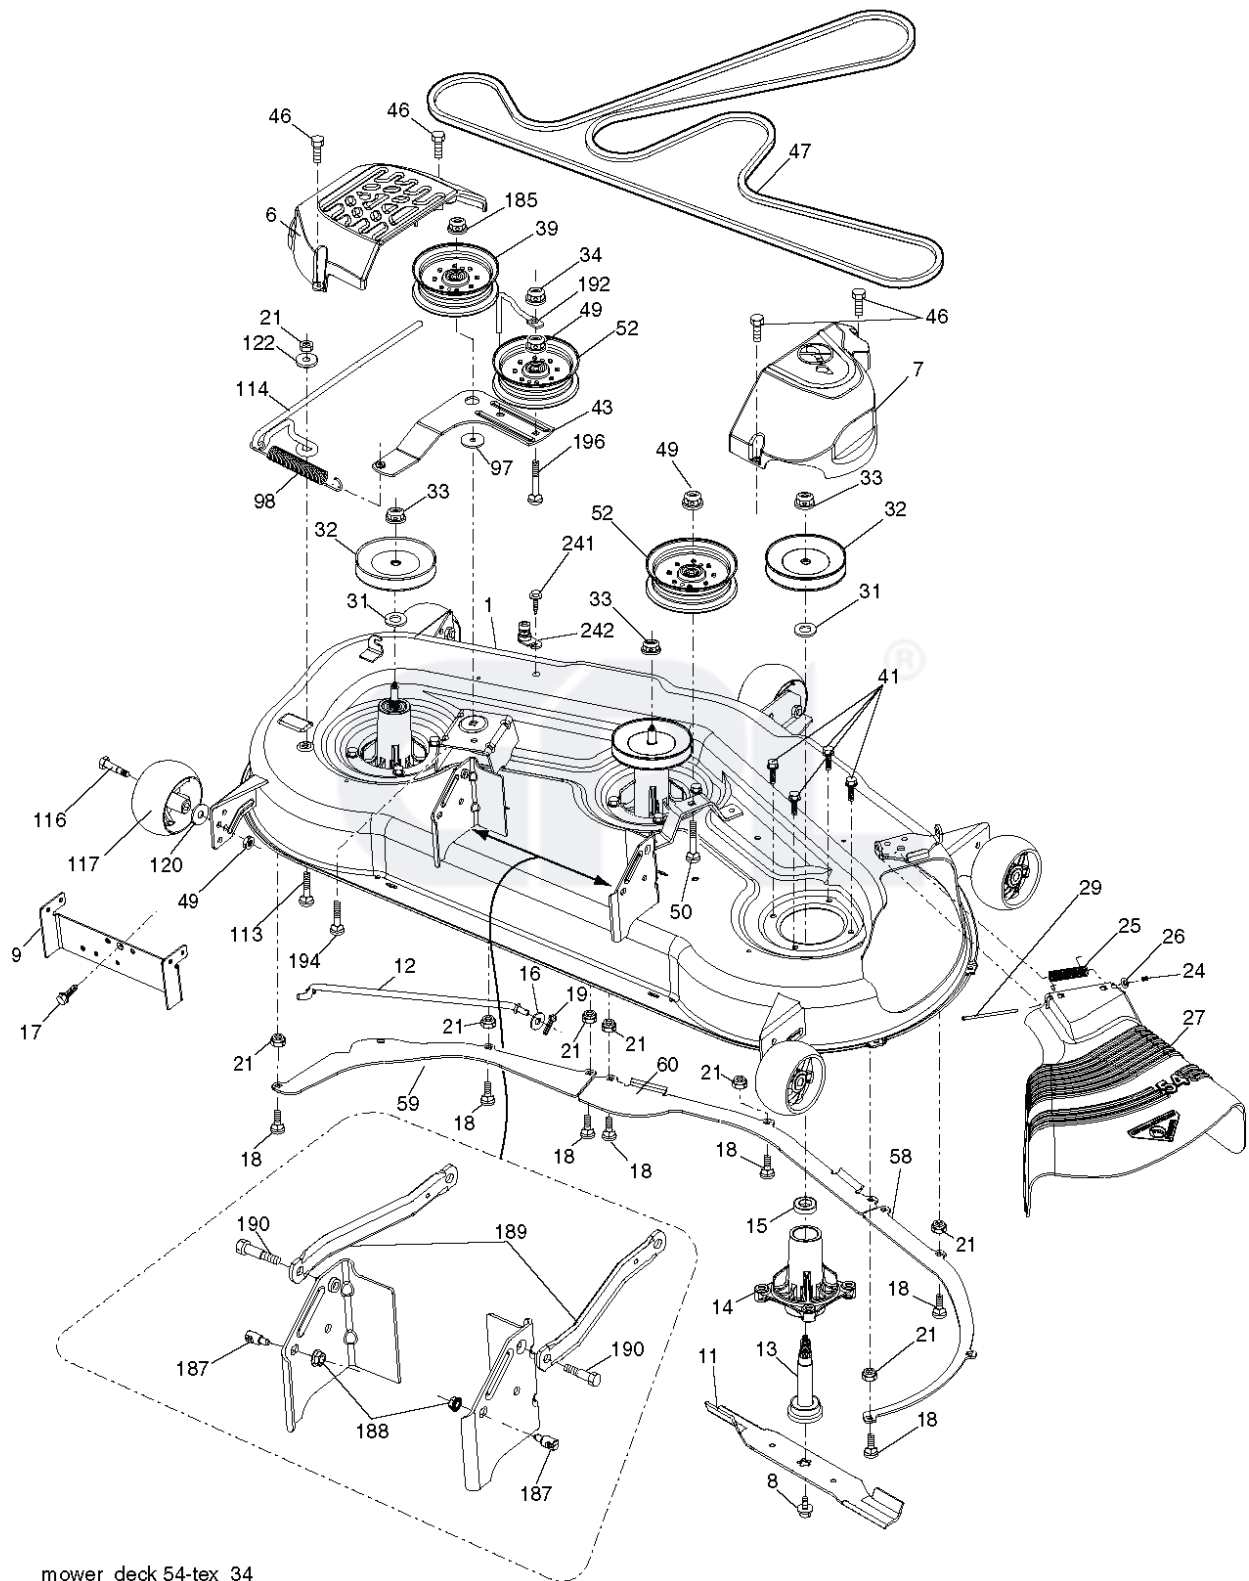

REF.	PART NO.	DESCRIPTION	REMARK	QTY.	KIT
1	000000000	W/O DESCRIPTION	Transmission, Gentrans VATR (580486201)	1	
2	532123583	KEY		1	
5	873680600	NUT		1	
6	532124028	BUSHING		1	
15	819131316	WASHER		1	
17	532413678	SRPING.BRAKE.K46.GREEN*SUBS/2*		1	
26	532199679	SPRING		1	
29	581479301	ROD		1	
33	812000001	RETAINER RING		1	
35	583864501	ROD		1	
37	532188967	WASHER		1	
42	532124872	PEDAL RUBBER		1	
49	872110614	BOLT		1	
50	532194327	PULLEY		1	
51	873900600	NUT		1	
52	532194326	PULLEY		1	
56	532197253	BELT		1	
64	532448353	SHAFT		1	
67	819131312	WASHER		1	
73	874490544	SCREW		1	
92	874760520	BOLT		1	
99	532435935	ROD		1	
116	873900500	NUT		1	
125	817000512	SCREW		1	
143	817490508	SCREW		1	
159	876020412	SPLIT PIN		1	
160	532169484	PIN		1	
161	532105709	SPRING		1	
163	583971301	ROD		1	
166	532429164	NUT		1	
167	532405257	LATCH		1	
172	583974201	STRAP		1	
184	532441455	HANDLE		1	
185	872110622	BOLT		1	
186	532194321	SPACER		1	
187	819133210	WASHER		1	
188	532194323	LINK		1	
189	532194317	PLATE		1	
190	532194318	BELT GUIDE		1	
195	581504601	BRACKET		1	
196	817000616	SCREW		1	
197	585658601	CLUTCH		1	
203	819111116	WASHER		1	
205	532121748	WASHER		1	
206	532448596	BRACKET		1	
207	532448264	LATCH		1	
209	532199592	ROD		1	
210	532448270	PEDAL		1	
211	532120183	BEARING		1	
213	532403119	CONTROL		1	
214	532421263	PAD		1	
215	532448254	PAD		1	
221	532403187	SPRING		1	
222	879212010	WASHER		1	
278	580369101	BOLT		1	
282	874490548	BOLT		1	
298	532415683	BRACKET		1	
300	532415681	IDLER		1	
301	532415680	IDLER		1	
302	581420501	PULLEY		1	
303	872110618	BOLT		1	
306	876020416	SPLIT PIN		1	
345	872110606	BOLT		1	
373	581461801	SPACER		1	
374	581475201	ARM		1	
375	874760636	BOLT		1	
376	532426589	NUT		1	
377	584303401	GEAR		1	
378	584287701	NUT		1	