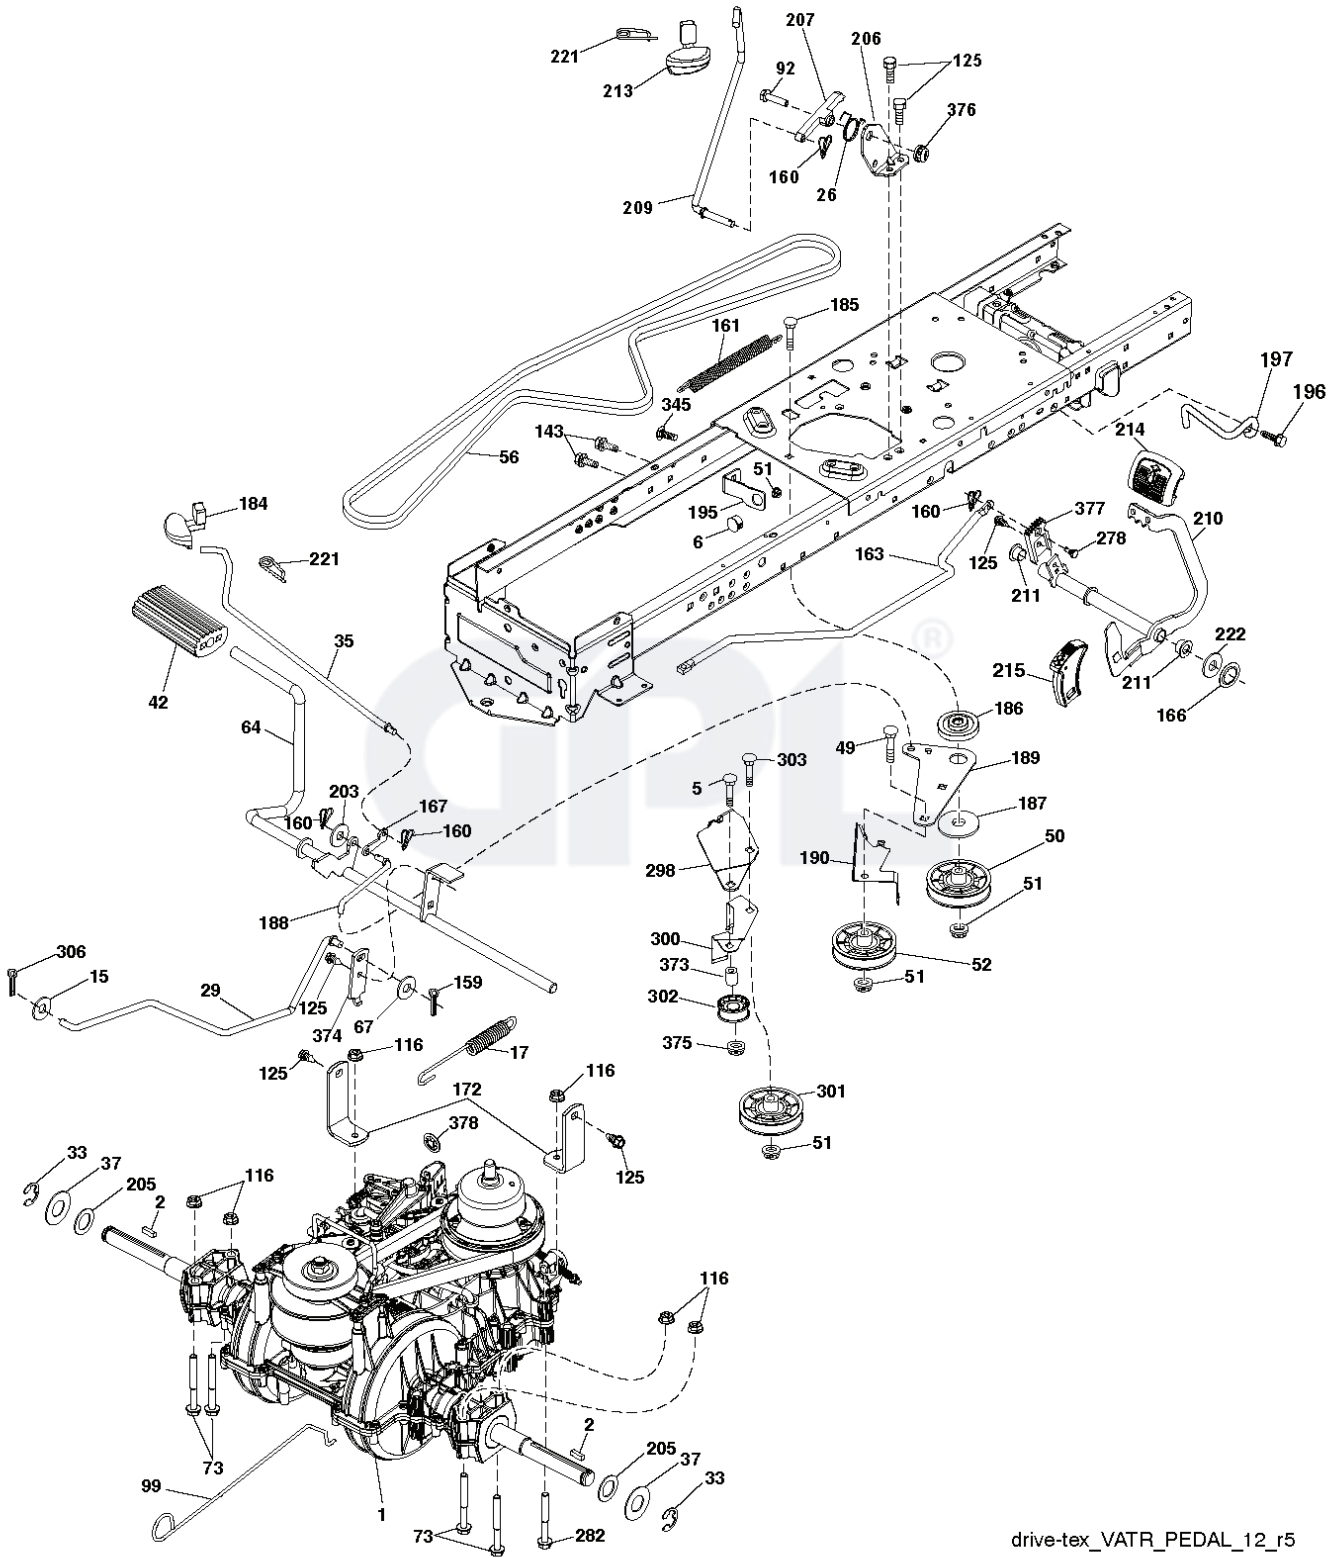

REF.	PART NO.	DESCRIPTION	REMARK	QTY.	KIT
1	000000000	W/O DESCRIPTION	Transmission, Gentrans VATR (580486201)	1	
2	532123583	KEY		1	
5	873680600	NUT		1	
6	532124028	BUSHING		1	
15	819131316	WASHER		1	
17	532413678	SRPING.BRAKE.K46.GREEN*SUBS/2*		1	
26	532199679	SPRING		1	
29	581479301	ROD		1	
33	812000001	RETAINER RING		1	
35	583864501	ROD		1	
37	532188967	WASHER		1	
42	532124872	PEDAL RUBBER		1	
49	872110614	BOLT		1	
50	532194327	PULLEY		1	
51	873900600	NUT		1	
52	532194326	PULLEY		1	
56	532197253	BELT		1	
64	532448353	SHAFT		1	
67	819131312	WASHER		1	
73	874490544	SCREW		1	
92	874760520	BOLT		1	
99	532435935	ROD		1	
116	873900500	NUT		1	
125	817000512	SCREW		1	
143	817490508	SCREW		1	
159	876020412	SPLIT PIN		1	
160	532169484	PIN		1	
161	532105709	SPRING		1	
163	583971301	ROD		1	
166	532429164	NUT		1	
167	532405257	LATCH		1	
172	583974201	STRAP		1	
184	532441455	HANDLE		1	
185	872110622	BOLT		1	
186	532194321	SPACER		1	
187	819133210	WASHER		1	
188	532194323	LINK		1	
189	532194317	PLATE		1	
190	532194318	BELT GUIDE		1	
195	581504601	BRACKET		1	
196	817000616	SCREW		1	
197	585658601	CLUTCH		1	
203	819111116	WASHER		1	
205	532121748	WASHER		1	
206	532448596	BRACKET		1	
207	532448264	LATCH		1	
209	532199592	ROD		1	
210	532448270	PEDAL		1	
211	532120183	BEARING		1	
213	532403119	CONTROL		1	
214	532421263	PAD		1	
215	532448254	PAD		1	
221	532403187	SPRING		1	
222	879212010	WASHER		1	
278	580369101	BOLT		1	
282	874490548	BOLT		1	
298	532415683	BRACKET		1	
300	532415681	IDLER		1	
301	532415680	IDLER		1	
302	581420501	PULLEY		1	
303	872110618	BOLT		1	
306	876020416	SPLIT PIN		1	
345	872110606	BOLT		1	
373	581461801	SPACER		1	
374	581475201	ARM		1	
375	874760636	BOLT		1	
376	532426589	NUT		1	
377	584303401	GEAR		1	
378	584287701	NUT		1	