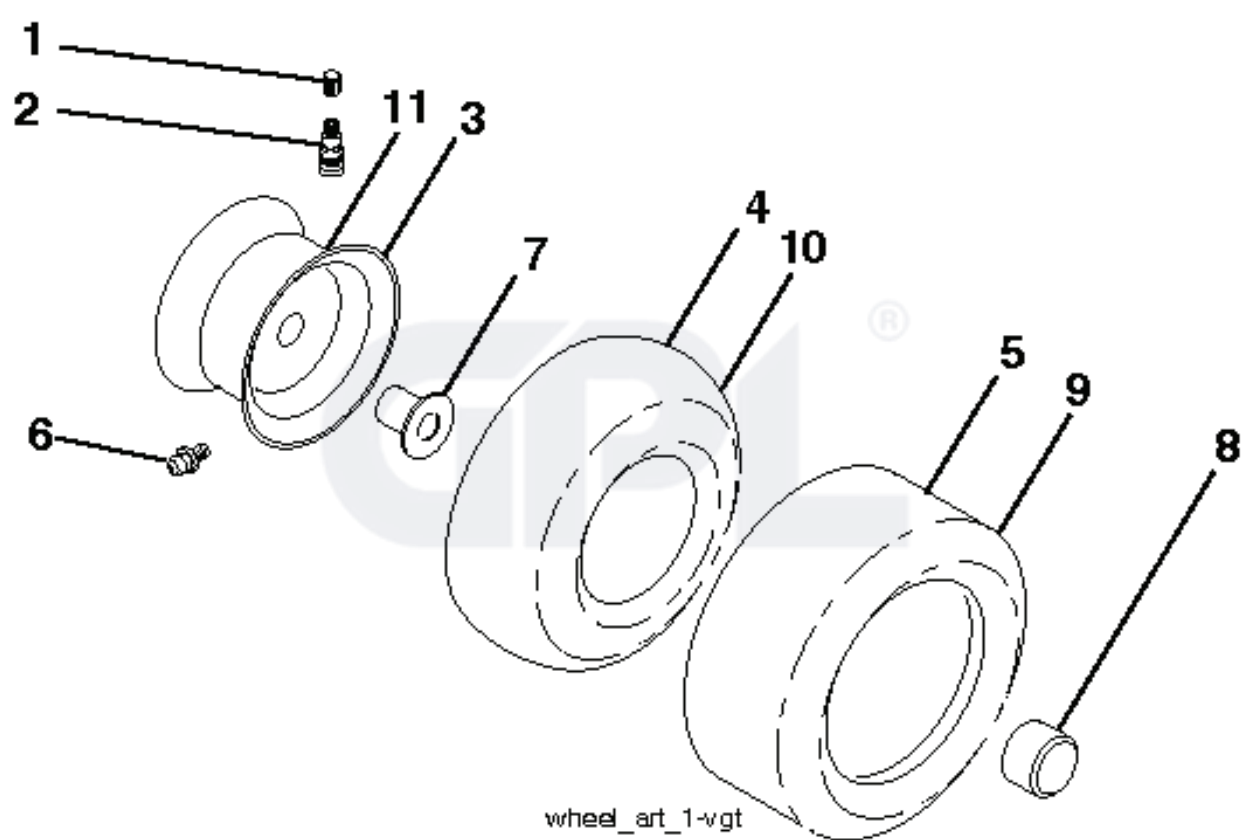

REF.	PART NO.	DESCRIPTION	REMARK	QTY.	KIT
1	532442804	STEERING WHEEL		1	
2	532195968	SHAFT		1	
4	532403087	SPINDLE		1	
5	532403088	SPINDLE		1	
6	532124931	WASHER		1	
7	532121748	WASHER		1	
8	812000029	RETAINER RING		1	
9	532121232	HUB CAP		1	
13	532121749	WASHER		1	
14	810040600	WASHER		1	
15	873540600	NUT		1	
16	532408219	SHAFT		1	
19	532194729	PLATE		1	
20	532424740	BOOT		1	
21	532186737	ADAPTER		1	
22	532420537	SUPPORT		1	
26	532447759	CAP		1	
28	817000612	SCREW		1	
35	532194732	PLATE		1	
45	819183812	WASHER		1	
51	873940800	NUT		1	
53	532188967	WASHER		1	
57	532197246	BRACKET		1	
58	532194747	BOLT		1	
59	532194748	WASHER		1	
60	873971000	NUT		1	
61	532194740	LINK		1	
62	532194741	LINK		1	
63	817000512	SCREW		1	
64	532199849	SPRING RETAINER		1	
66	871020748	BOLT		1	
67	532194737	BUSHING		1	
68	873900700	NUT		1	
69	532199162	WASHER		1	
70	532196197	BRACKET		1	
122	532444962	CAP		1	

GPL®

wheel_art_1-vgt