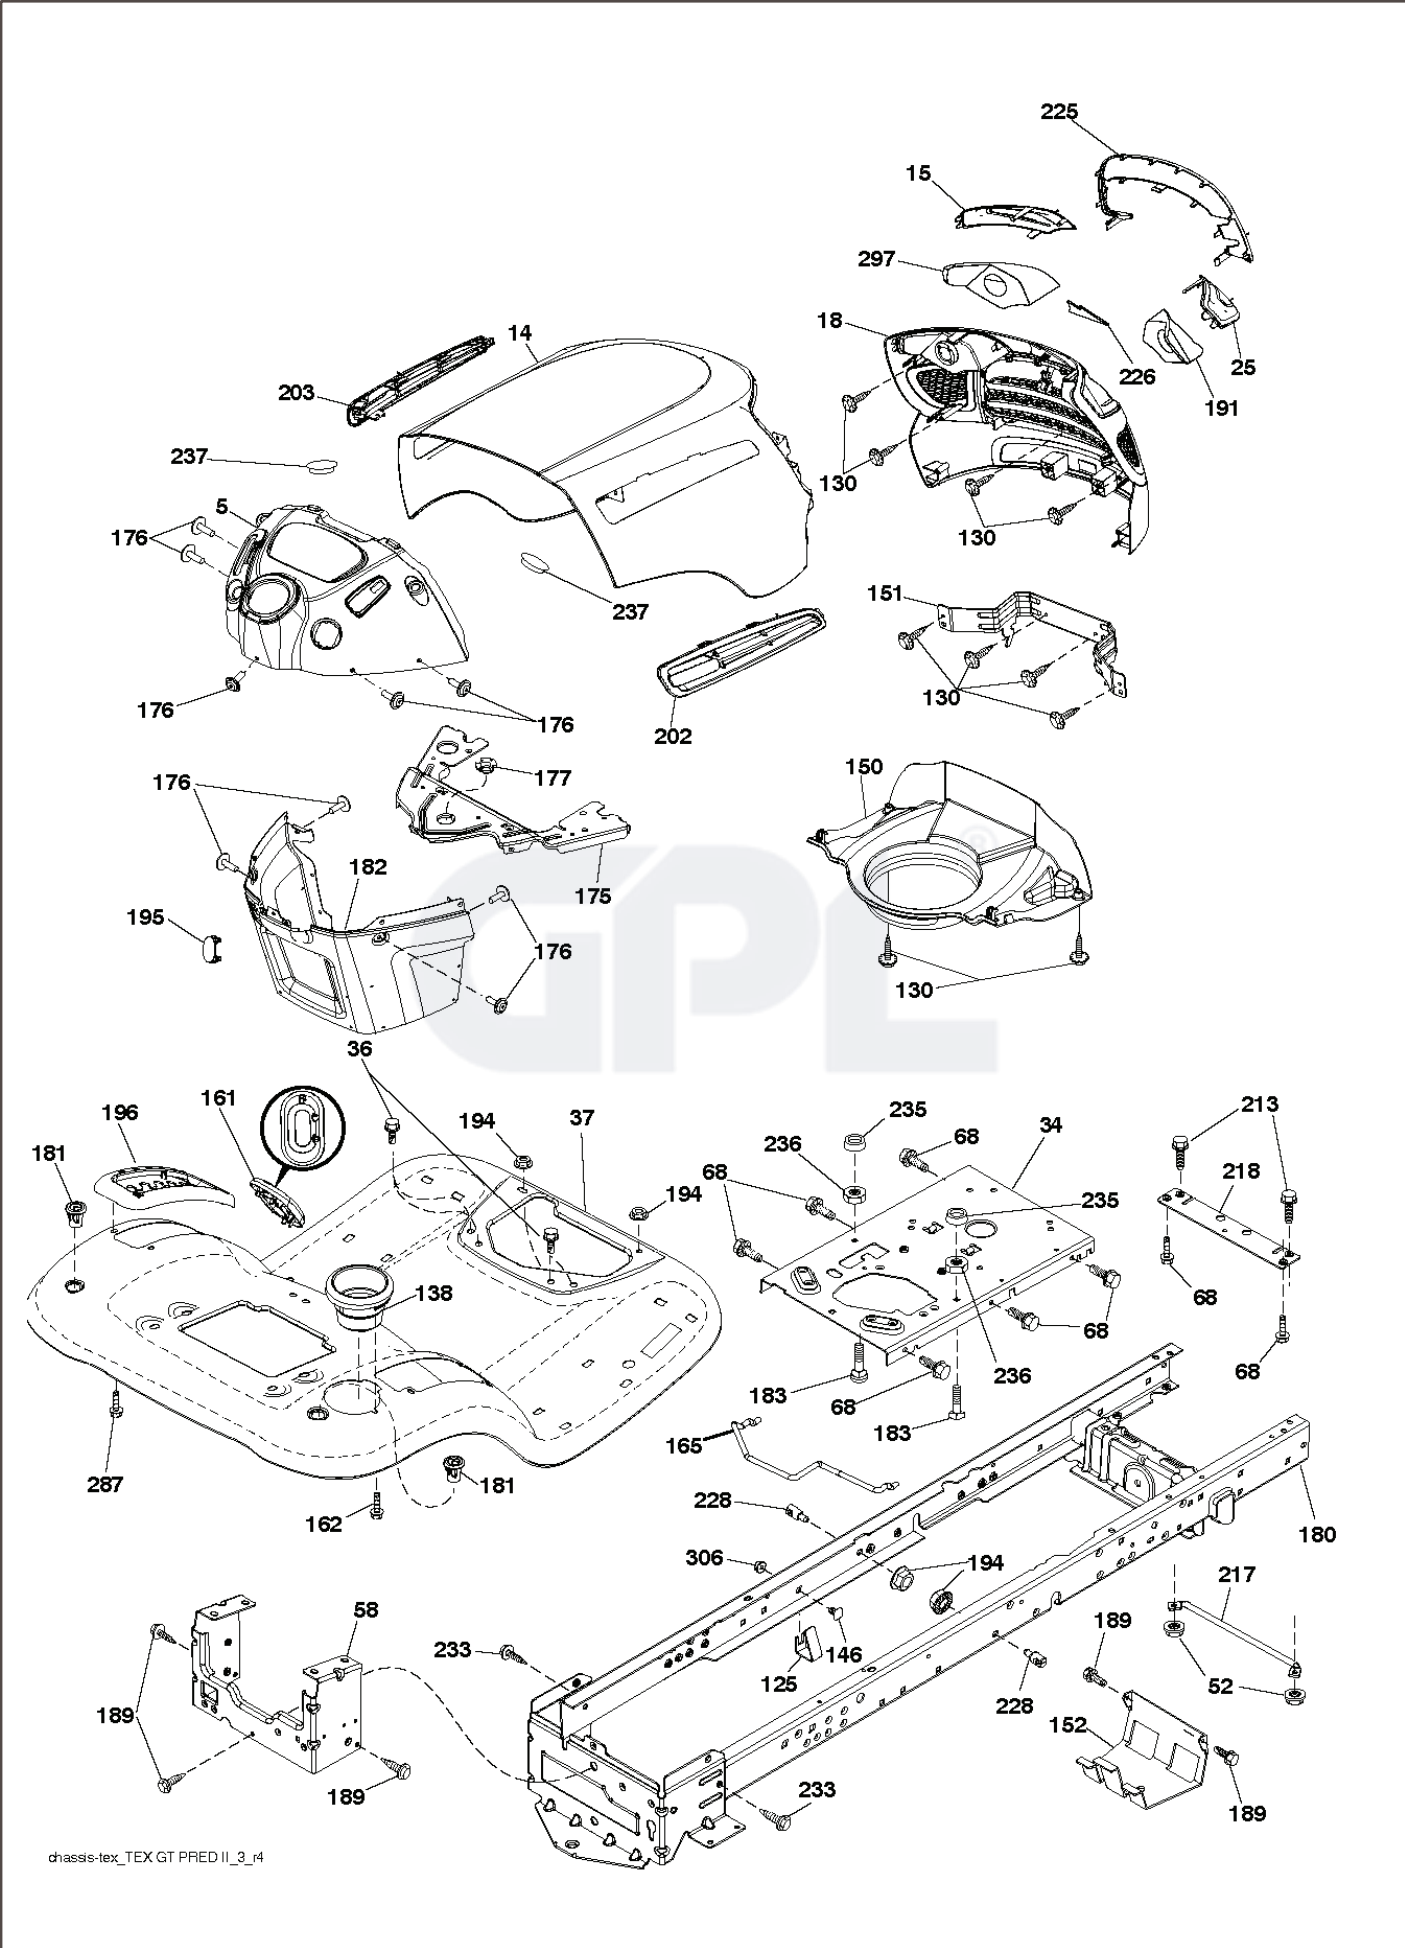

M24-54T, 290840, 2013-02

SPARE PARTS LIST

REF.	PART NO.	DESCRIPTION	REMARK	QTY.	KIT
5	532428271	DASH		1	
14	532448042	HOOD		1	
15	581103101	LENS		1	
18	581102901	GRILLE		1	
25	581103001	LENS		1	
34	580910801	CHASSIS		1	
36	817060512	SCREW		1	
37	583939701	FENDER		1	
52	873680500	NUT		1	
58	532412280	PLATE		1	
68	817490508	SCREW		1	
125	581684801	CLIP		1	
130	532416358	SCREW		1	
138	532409730	CONSOLE		1	
146	581857901	BOLT		1	
150	584862901	DUCT		1	
151	532445494	BRACKET		1	
152	532199535	SHIELD		1	
161	532412072	WINDOW		1	
162	532142432	SCREW		1	
165	532196826	BRACKET		1	
175	532196304	SUPPORT		1	
176	532400776	SCREW		1	
177	532195227	BUSHING		1	
180	532415063	FRAME		1	
181	532404796	BUSHING		1	
182	532406859	DASH		1	
183	874520520	BOLT		1	
189	817000512	SCREW		1	
191	581223501	REFLECTOR		1	
194	873900500	NUT		1	
195	532404137	TROU*RPL.PAR 532401556428		1	
196	532414581	CONSOLE		1	
202	581859101	VENT		1	
203	581859201	VENT		1	
213	874760512	BOLT		1	
217	532409167	ROD		1	
218	532196395	PLATE		1	
225	581103201	TRIM		1	
226	578897101	DECAL		1	
228	532195161	STUD		1	
233	532196539	BOLT		1	
235	532406129	SPACER		1	
236	873930500	NUT		1	
237	532403704	PLUG		1	
287	817600406	SCREW		1	
297	581223601	REFLECTOR		1	
306	873900600	NUT		1	