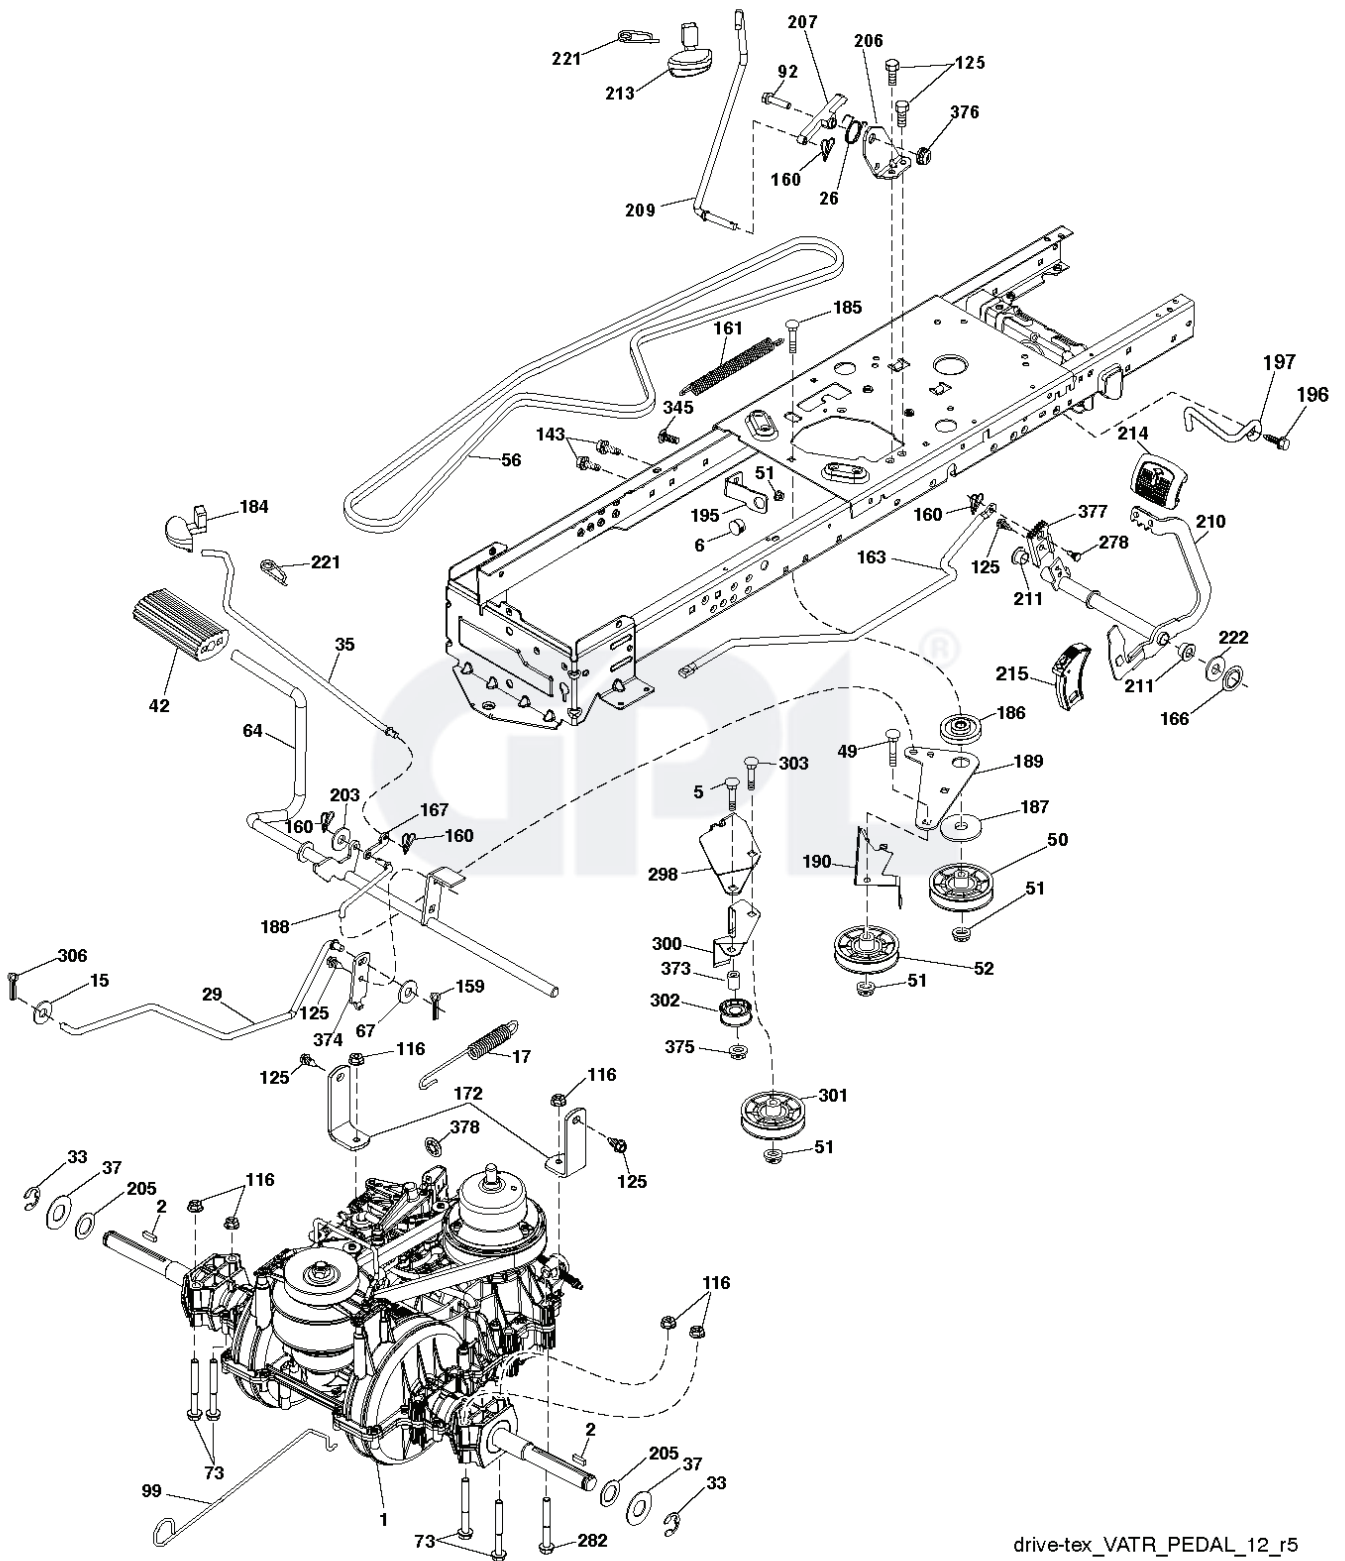

drive-tex_VATR_PEDAL_12_r5

REF.	PART NO.	DESCRIPTION	REMARK	QTY.	KIT
1	000000000	W/O DESCRIPTION	Transmission, Gentrans VATR (580486201)	1	
2	532123583	KEY		1	
5	873680600	NUT		1	
6	532124028	BUSHING		1	
15	819131316	WASHER		1	
17	532413678	SRPING.BRAKE.K46.GREEN*SUBS/2*		1	
26	532199679	SPRING		1	
29	581479301	ROD		1	
33	812000001	RETAINER RING		1	
35	583864501	ROD		1	
37	532188967	WASHER		1	
42	532124872	PEDAL RUBBER		1	
49	872110614	BOLT		1	
50	532194327	PULLEY		1	
51	873900600	NUT		1	
52	532194326	PULLEY		1	
56	532197253	BELT		1	
64	532448353	SHAFT		1	
67	819131312	WASHER		1	
73	874490540	BOLT		1	
92	874760520	BOLT		1	
99	532435935	ROD		1	
116	873900500	NUT		1	
125	817000512	SCREW		1	
143	817490508	SCREW		1	
159	876020412	SPLIT PIN		1	
160	532169484	PIN		1	
161	532105709	SPRING		1	
163	583971301	ROD		1	
166	532429164	NUT		1	
167	532405257	LATCH		1	
172	583974201	STRAP		1	
184	532441504	BRAKE		1	
185	872110622	BOLT		1	
186	532194321	SPACER		1	
187	819133210	WASHER		1	
188	532194323	LINK		1	
189	532194317	PLATE		1	
190	532194318	BELT GUIDE		1	
195	581504601	BRACKET		1	
196	817000616	SCREW		1	
197	532195804	BRACKET		1	
203	819111116	WASHER		1	
205	532121748	WASHER		1	
206	532448596	BRACKET		1	
207	532448264	LATCH		1	
209	532199592	ROD		1	
210	532448270	PEDAL		1	
211	532120183	BEARING		1	
213	532403119	CONTROL		1	
214	532421263	PAD		1	
215	532448254	PAD		1	
221	532403187	SPRING		1	
222	879212010	WASHER		1	
278	580369101	BOLT		1	
282	874490548	BOLT		1	
298	532415683	BRACKET		1	
300	532415681	IDLER		1	
301	532415680	IDLER		1	
302	581420501	PULLEY		1	
303	872110618	BOLT		1	
345	872110606	BOLT		1	
373	581461801	SPACER		1	
374	581475201	ARM		1	
375	874760636	BOLT		1	
376	532426589	NUT		1	
377	583433401	NUT		1	
378	581577401	CLIP		1	
306	876020416	SPLIT PIN		1