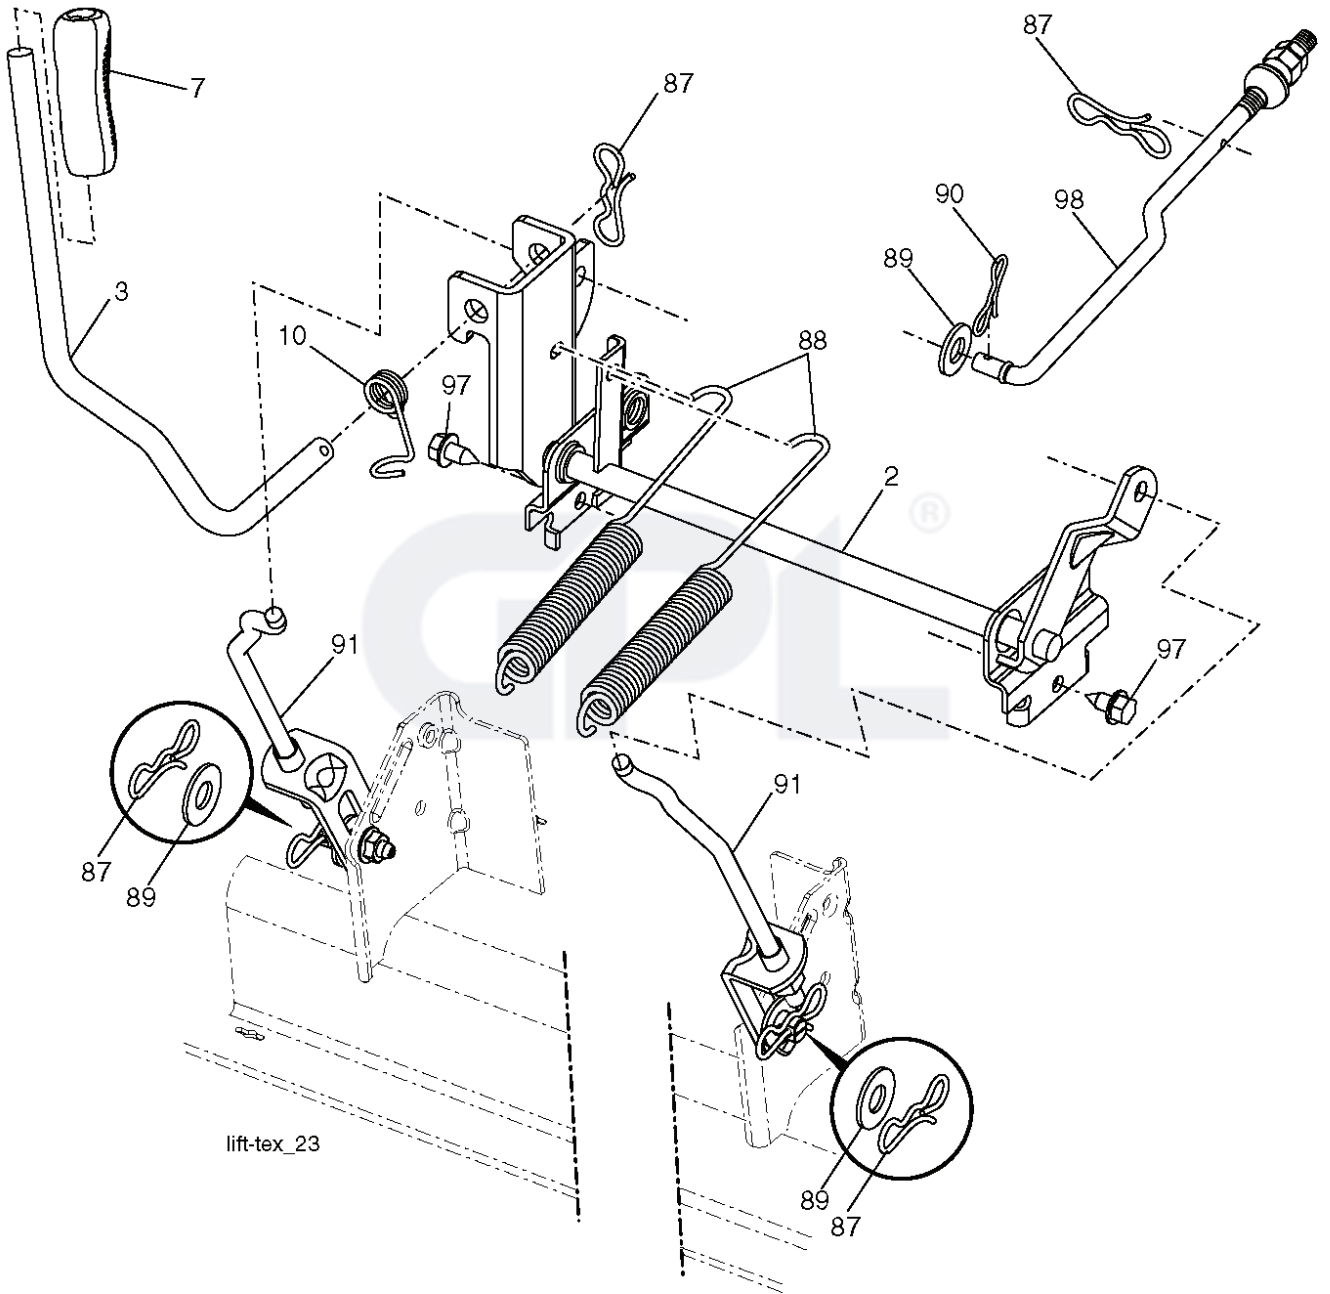

M24-54T, 96042015100, 2013-01

SPARE PARTS LIST

seat-tex_6.5SL_1_r1

REF.	PART NO.	DESCRIPTION	REMARK	QTY.	KIT
1	581462201	SEAT		1	
2	532180166	BRACKET		1	
3	532140675	STRAP		1	
6	873800600	NUT		1	
7	532124181	SPRING		1	
8	532171877	BOLT		1	
10	532196977	PLATE		1	
21	532171852	BOLT		1	
37	873800500	LOCK NUT		1	
40	532197661	HANDLE		1	
41	532198200	SPRING		1	
43	874760612	BOLT		1	
44	819133812	WASHER		1	

REF.	PART NO.	DESCRIPTION	REMARK	QTY.	KIT
1	532195632	DECK		1	
6	532196066	COVER		1	
7	532197181	COVER		1	
8	532193003	SCREW		1	
9	583970702	STRAP		1	
11	532187256	RIDE ON BLADE		1	
12	532404851	ROD		1	
13	532187291	SHAFT		1	
14	532187281	BEARING HOUSING		1	
15	532110485	BEARING		1	
16	819131312	WASHER		1	
17	817000512	SCREW		1	
18	872140505	BOLT		1	
19	532194208	PIN		1	
21	873680500	NUT		1	
24	532105304	HUB CAP		1	
25	532178102	SPRING		1	
26	532110452	NUT		1	
27	532188938	DEFLECTOR		1	
29	532131491	SHAFT		1	
31	532187690	WASHER		1	
32	532153535	PULLEY		1	
33	532400234	NUT		1	
34	873680600	NUT		1	
39	532197380	PULLEY		1	
41	584953901	BOLT		1	
43	532196065	ARM		1	
46	532137729	SCREW		1	
47	532196103	BELT		1	
49	873900600	NUT		1	
50	872110616	BOLT		1	
52	532197379	PULLEY		1	
58	532187342	BAFFLE		1	
59	532187344	BAFFLE		1	
60	532187607	BAFFLE		1	
97	532178515	WASHER		1	
98	532196105	SPRING		1	
113	872110508	BOLT		1	
114	532187556	ROD TENSION RELIEF		1	
116	532193406	BOLT		1	
117	532174873	WHEEL		1	
120	819132012	WASHER		1	
122	532187557	BUSHING		1	
185	873900700	NUT		1	
187	532195161	STUD		1	
188	873900500	NUT		1	
189	532195185	ARM		1	
190	532196539	BOLT		1	
192	532198468	BELT GUIDE		1	
194	874490736	BOLT		1	
196	872140620	BOLT		1	
241	532152927	SCREW		1	
242	532415598	HOSE COUPLING		1	
	532416405	COUPLING	(NOT SHOWN)	1	
	532187292	MANDREL		1	
	532418076	DECK		1	