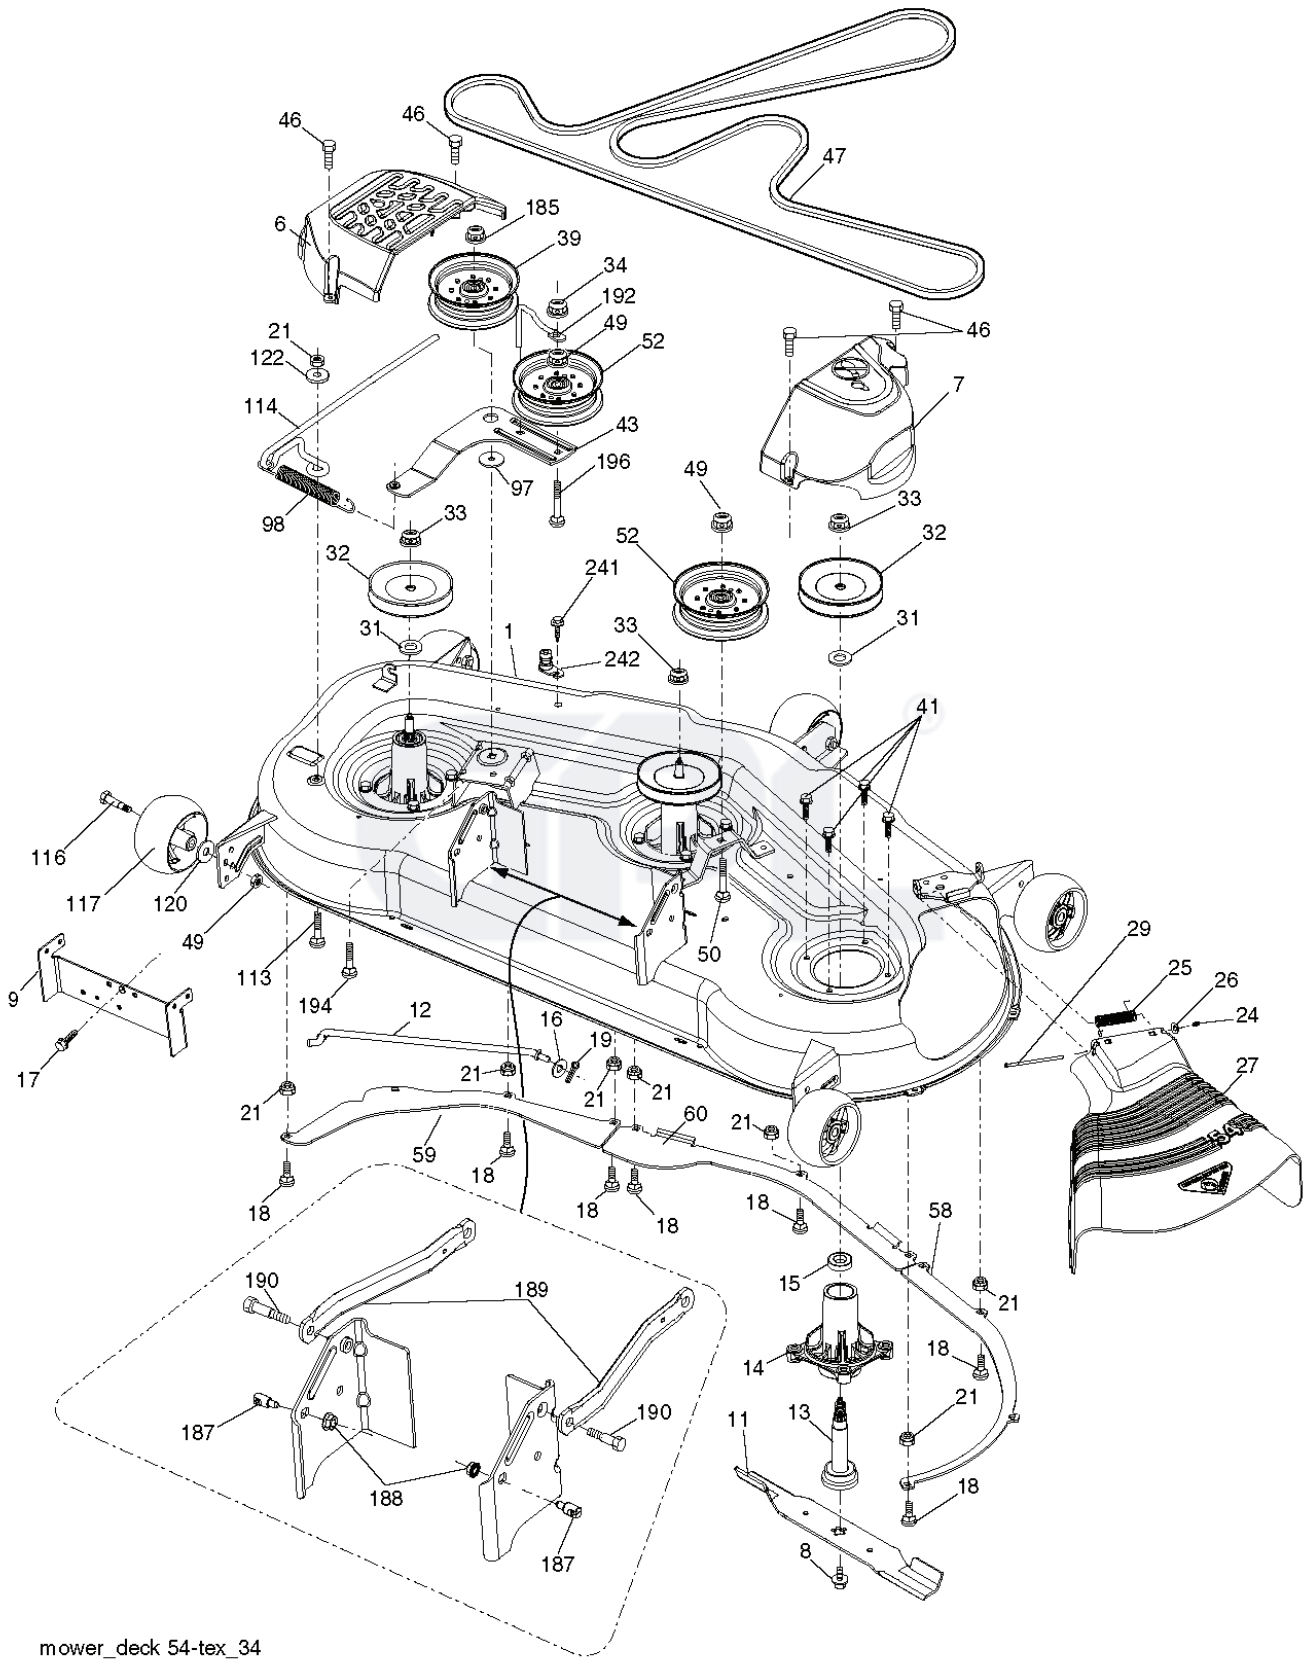

M24-54T, 96042015100, 2013-01

SPARE PARTS LIST

seat-tex_6.5SL_1_r1

REF.	PART NO.	DESCRIPTION	REMARK	QTY.	KIT
1	581462201	SEAT		1	
2	532180166	BRACKET		1	
3	532140675	STRAP		1	
6	873800600	NUT		1	
7	532124181	SPRING		1	
8	532171877	BOLT		1	
10	532196977	PLATE		1	
21	532171852	BOLT		1	
37	873800500	LOCK NUT		1	
40	532197661	HANDLE		1	
41	532198200	SPRING		1	
43	874760612	BOLT		1	
44	819133812	WASHER		1	

REF.	PART NO.	DESCRIPTION	REMARK	QTY.	KIT
1	532442804	STEERING WHEEL		1	
2	532195968	SHAFT		1	
4	532403087	SPINDLE		1	
5	532403088	SPINDLE		1	
6	532124931	WASHER		1	
7	532121748	WASHER		1	
8	812000029	RETAINER RING		1	
9	532121232	HUB CAP		1	
13	532121749	WASHER		1	
14	810040600	WASHER		1	
15	873540600	NUT		1	
16	532408219	SHAFT		1	
19	532194729	PLATE		1	
20	532424740	BOOT		1	
21	532186737	ADAPTER		1	
22	532420537	SUPPORT		1	
26	532447759	CAP		1	
28	817000612	SCREW		1	
35	532194732	PLATE		1	
45	819183812	WASHER		1	
51	873940800	NUT		1	
53	532188967	WASHER		1	
57	532197246	BRACKET		1	
58	532194747	BOLT		1	
59	532194748	WASHER		1	
60	873971000	NUT		1	
61	532194740	LINK		1	
62	532194741	LINK		1	
63	817000512	SCREW		1	
64	532199849	SPRING RETAINER		1	
66	871020748	BOLT		1	
67	532194737	BUSHING		1	
68	873900700	NUT		1	
69	532199162	WASHER		1	
70	532196197	BRACKET		1	
122	532444962	CAP		1	