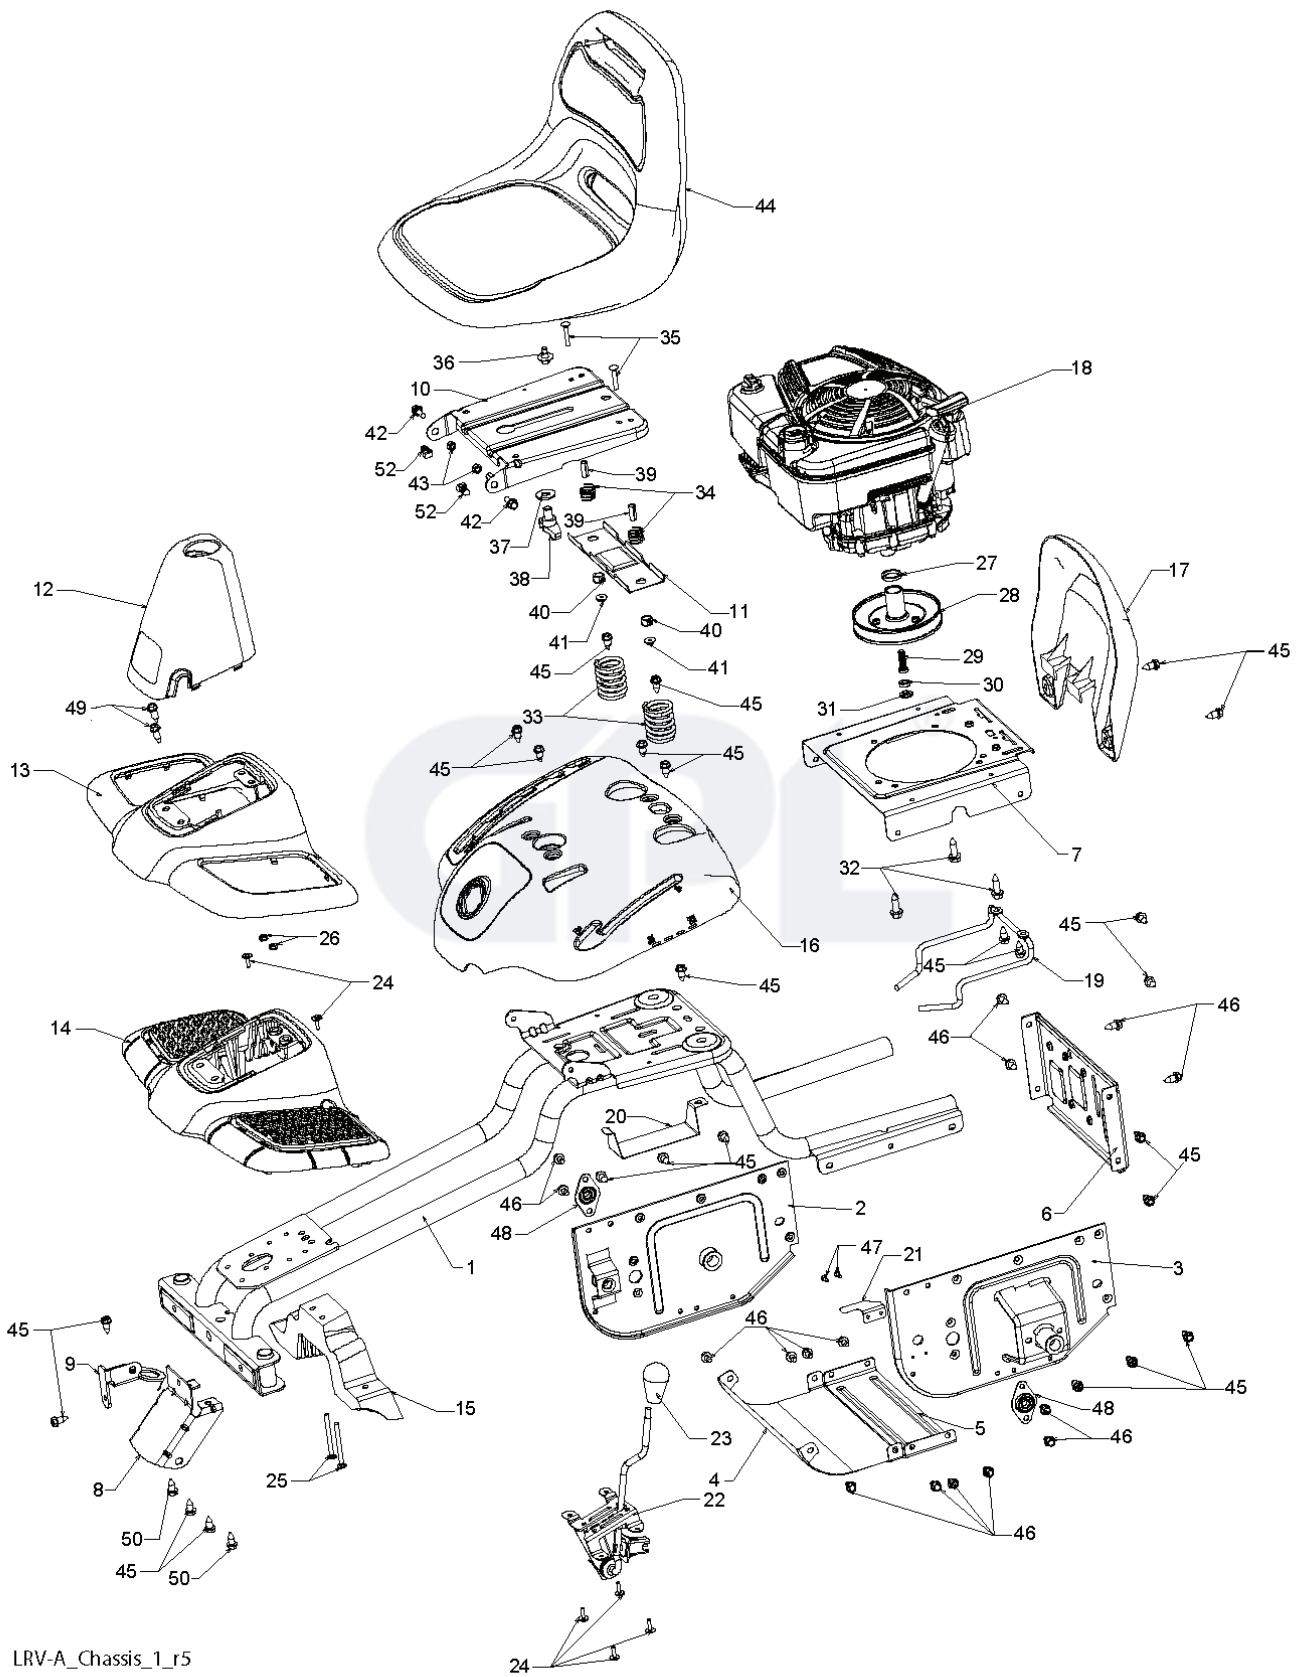

M9566X, 96021002200, 2011-10

SPARE PARTS LIST

LRV-A_Chassis_1_r5

REF.	PART NO.	DESCRIPTION	REMARK	QTY.	KIT
1	532428048	CHASSIS		1	
2	532428247	AXLE		1	
3	532428244	AXLE		1	
4	532428346	SHIELD		1	
5	532428110	BRACES		1	
6	532428109	COVER		1	
7	532428040	PLATE		1	
8	532428576	BRACKET		1	
9	532428856	BRACKET		1	
10	532195530	BERCEAU DE SIEGE CONDUCTEUR		1	
11	532174648	BRACKET		1	
12	532436753	BOOT		1	
13	532436913	COVER		1	
14	532428250	FOOT PLATE		1	
15	532428249	SUPPORT		1	
16	532436911	CONTROL		1	
17	532428348	GUARD		1	
18	000000000	W/O DESCRIPTION	ENGINE B&S MODEL NO. 14B907-1552-B1 (440972)	1	
19	532428986	KEEPER		1	
20	532428046	BRACKET		1	
21	532429815	LEVER SWITCH REAR		1	
22	532428826	CLUTCH		1	
23	532149846	BOULE DE LEVIER 149846		1	
24	532416358	SCREW		1	
25	872140424	BOLT		1	
26	873510400	NUT		1	
27	532430087	SPACER		1	
28	532428301	DISC		1	
29	532430817	BOLT		1	
30	532430470	BEARING		1	
31	532437322	SPACER		1	
32	532150406	BOLT		1	
33	532124181	SPRING		1	
34	532121250	SPRING		1	
35	872050412	BOLT		1	
36	532127018	BOLT		1	
37	819171912	WASHER		1	
38	532166369	WING NUT		1	
39	532134300	SPACER		1	
40	532121248	BUSHING		1	
41	532123976	LOCKNUT		1	
42	532171852	BOLT		1	
43	873800500	LOCK NUT		1	
44	532440692	SEAT		1	
45	817000512	SCREW		1	
46	817490508	SCREW		1	
47	532086777	SCREW		1	
48	532408981	BEARING		1	
49	817060516	SCREW		1	
50	532165492	BOLT		1	
52	532145006	CLIP		1	