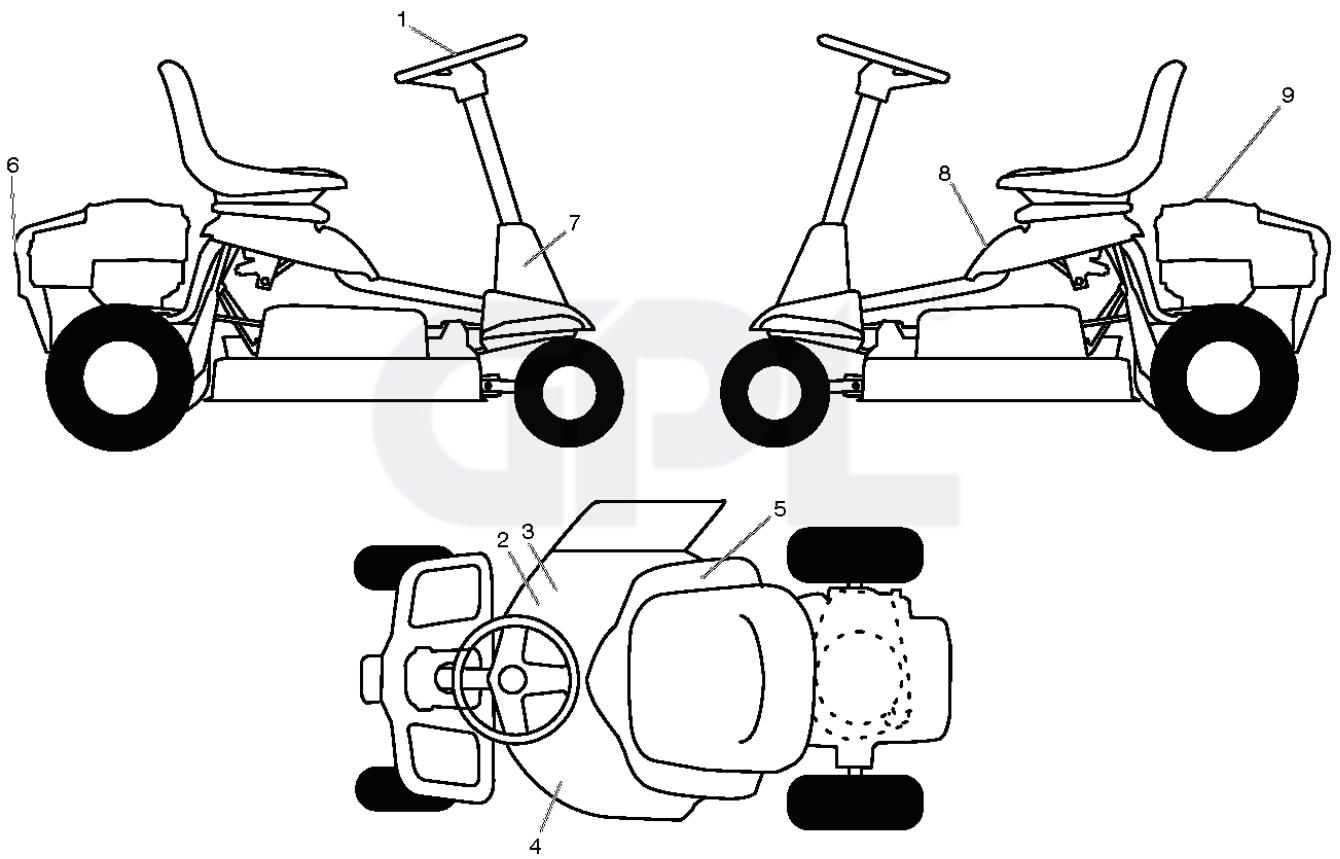

M9566X, 96021002200, 2011-10

SPARE PARTS LIST

LRV-A_Chassis_1_r5

REF.	PART NO.	DESCRIPTION	REMARK	QTY.	KIT
1	532428048	CHASSIS		1	
2	532428247	AXLE		1	
3	532428244	AXLE		1	
4	532428346	SHIELD		1	
5	532428110	BRACES		1	
6	532428109	COVER		1	
7	532428040	PLATE		1	
8	532428576	BRACKET		1	
9	532428856	BRACKET		1	
10	532195530	BERCEAU DE SIEGE CONDUCTEUR		1	
11	532174648	BRACKET		1	
12	532436753	BOOT		1	
13	532436913	COVER		1	
14	532428250	FOOT PLATE		1	
15	532428249	SUPPORT		1	
16	532436911	CONTROL		1	
17	532428348	GUARD		1	
18	000000000	W/O DESCRIPTION	ENGINE B&S MODEL NO. 14B907-1552-B1 (440972)	1	
19	532428986	KEEPER		1	
20	532428046	BRACKET		1	
21	532429815	LEVER SWITCH REAR		1	
22	532428826	CLUTCH		1	
23	532149846	BOULE DE LEVIER 149846		1	
24	532416358	SCREW		1	
25	872140424	BOLT		1	
26	873510400	NUT		1	
27	532430087	SPACER		1	
28	532428301	DISC		1	
29	532430817	BOLT		1	
30	532430470	BEARING		1	
31	532437322	SPACER		1	
32	532150406	BOLT		1	
33	532124181	SPRING		1	
34	532121250	SPRING		1	
35	872050412	BOLT		1	
36	532127018	BOLT		1	
37	819171912	WASHER		1	
38	532166369	WING NUT		1	
39	532134300	SPACER		1	
40	532121248	BUSHING		1	
41	532123976	LOCKNUT		1	
42	532171852	BOLT		1	
43	873800500	LOCK NUT		1	
44	532440692	SEAT		1	
45	817000512	SCREW		1	
46	817490508	SCREW		1	
47	532086777	SCREW		1	
48	532408981	BEARING		1	
49	817060516	SCREW		1	
50	532165492	BOLT		1	
52	532145006	CLIP		1	

REF.	PART NO.	DESCRIPTION	REMARK	QTY.	KIT
1	532437966	DECAL		1	
2	532433596	DECAL		1	
3	532425113	DECAL		1	
4	532446192	DECAL		1	
5	532436756	DECAL		1	
6	532437311	DECAL		1	
7	532437312	DECAL		1	
8	532199732	DECAL		1	
9	532441094	DECAL		1	
	532432479	DECAL		1	