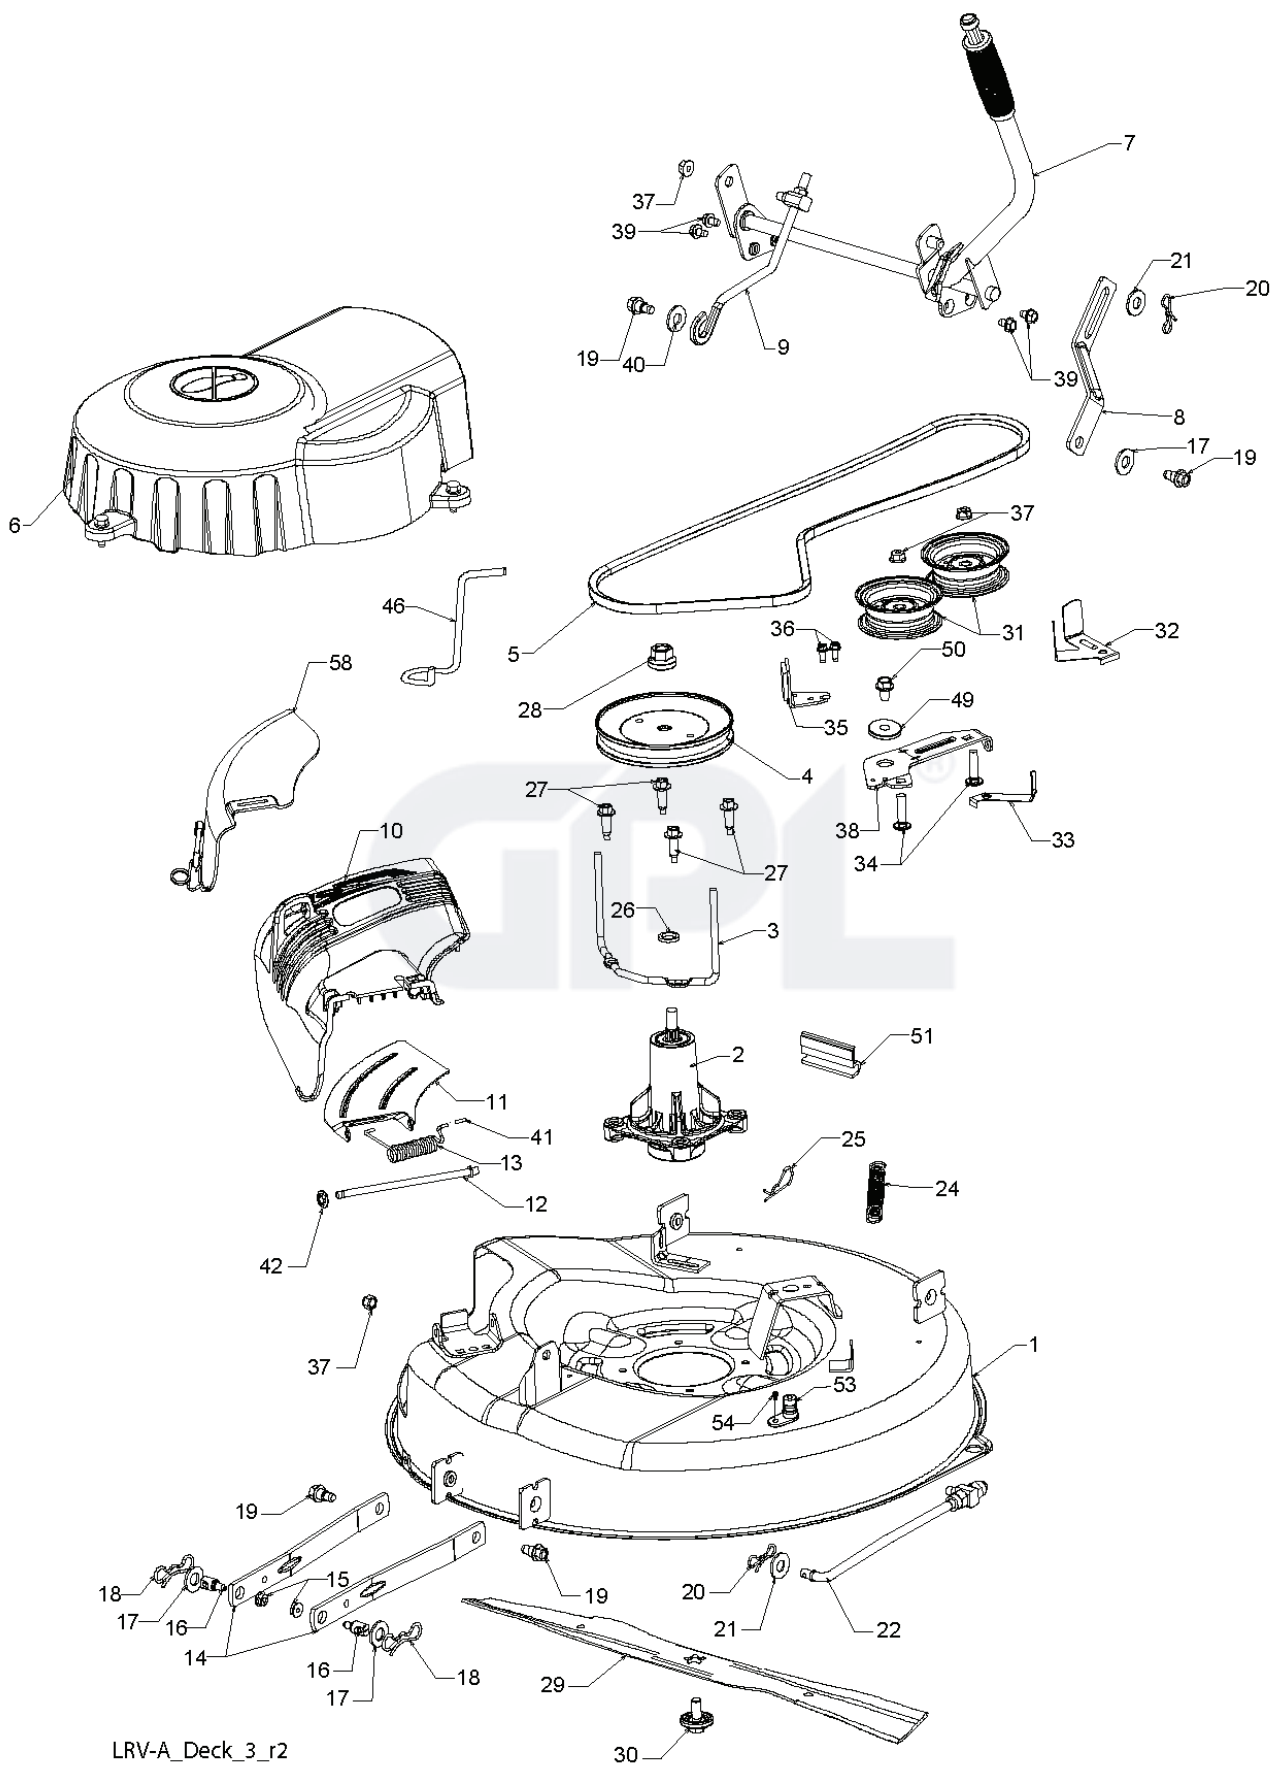

LRV-A_Deck_3_r2

REF.	PART NO.	DESCRIPTION	REMARK	QTY.	KIT
1	532428193	DECK		1	
2	532192870	SPINDLE		1	
3	532432520	KEEPER		1	
4	532432594	PULLEY		1	
5	532428578	BELT		1	
6	532439376	CABLE GUARD		1	
7	532438691	LIFTING LEVER ASSY		1	
8	532429195	LINK		1	
9	532429397	LINK		1	
10	532438923	DEFLECTOR		1	
11	532428968	SUPPORT		1	
12	532131491	SHAFT		1	
13	532197026	TORSION SPRING		1	
14	532418863	ARM		1	
15	873900500	NUT		1	
16	532195161	STUD		1	
17	819191912	WASHER		1	
18	532194209	SPRING		1	
19	532196539	BOLT		1	
20	532194208	PIN		1	
21	819171912	WASHER		1	
22	532429350	LINK		1	
24	532429531	SPRING		1	
25	532124788	RETAINER RING		1	
26	532187690	WASHER		1	
27	532173984	SCREW		1	
28	532400234	NUT		1	
29	532439052	BLADE		1	
30	532193003	SCREW		1	
31	532193197	PULLEY		1	
32	532141043	GUARD		1	
33	532193414	BELT GUIDE		1	
34	872110612	BOLT		1	
35	532199470	ARM		1	
36	532137729	SCREW		1	
37	873900600	NUT		1	
38	532428435	IDLER		1	
39	817490508	SCREW		1	
40	819171616	WASHER		1	
41	532105304	HUB CAP		1	
42	532110452	NUT		1	
46	532438610	KEEPER		1	
49	532199092	SPACER		1	
50	817000616	SCREW		1	
51	532404742	DAMPING PIECE		1	
53	532152927	SCREW		1	
54	532415598	HOSE COUPLING		1	
58	532429758	COVER		1