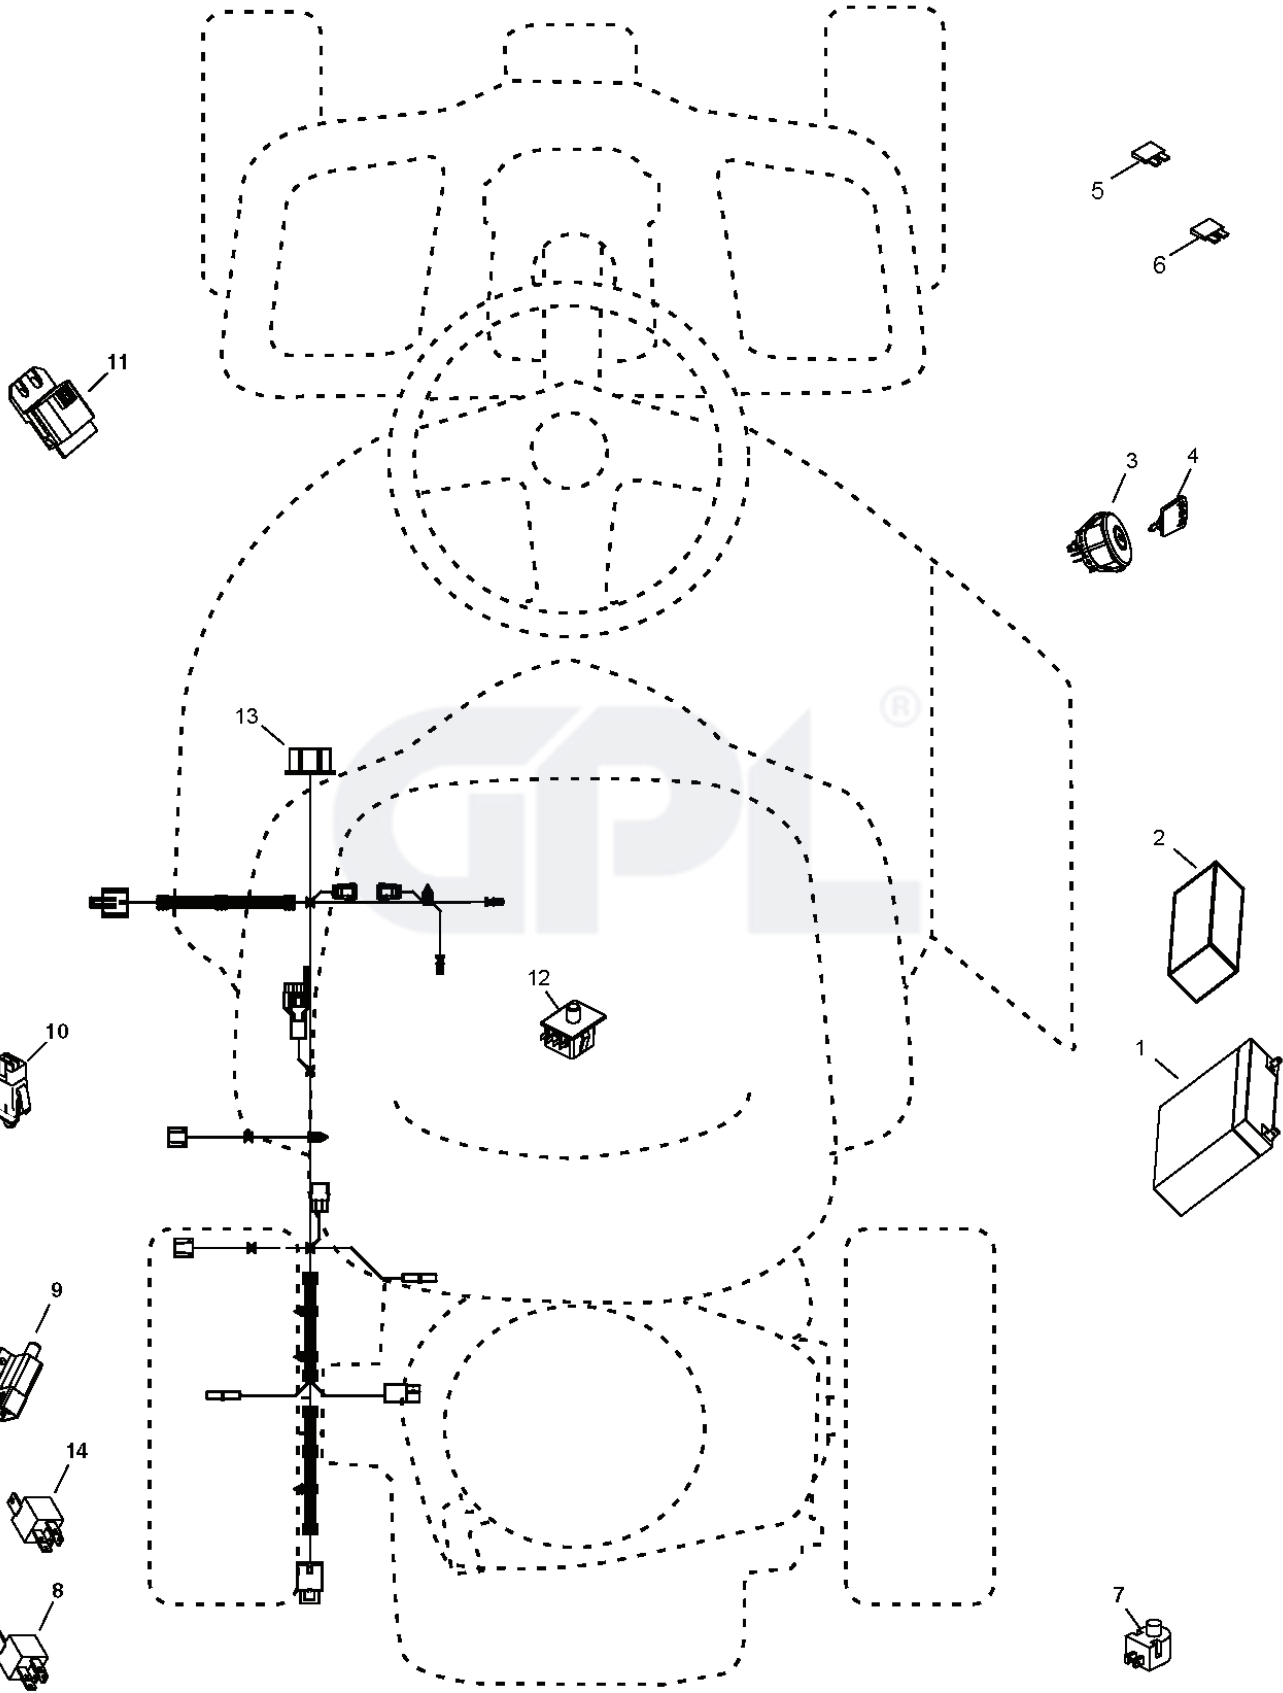

REF.	PART NO.	DESCRIPTION	REMARK	QTY.	KIT
	000000000	W/O DESCRIPTION	SERVICE TRANSAXLE (436144)	1	
1	532436915	WHEEL ASSY		1	
2	532121748	WASHER		1	
3	812000001	RETAINER RING		1	
4	532123583	KEY		1	
5	532427939	AXLE		1	
6	532428069	CHAIN		1	
7	532427873	SPROCKET		1	
8	812100009	RING		1	
10	532428876	DIFFERENTIAL PEDAL ASSY		1	
11	532001370	WASHER		1	
12	532430645	CHAIN		1	
13	532430845	BUSHING		1	
14	532438568	BRACKET		1	
15	532124793	BEARING		1	
16	532427926	SHAFT		1	
17	532428106	WHEEL		1	
18	532424759	ARM		1	
19	532430870	ROD		1	
20	532427997	BRACES		1	
21	532428077	SPRING		1	
22	532428076	SPRING		1	
23	532431374	SPRING		1	
24	532427995	BRACES		1	
25	532428303	LINK		1	
26	532429816	ARM		1	
27	532429053	LEVER		1	
28	532428302	LEVER		1	
29	532174840	WASHER		1	
30	532444304	LEVER		1	
31	532429055	SPACER		1	
32	532428464	MOUNTING BRAKET		1	
33	532428461	BRACKET		1	
34	532428462	ARM		1	
35	532411555	GRIP		1	
36	872110406	BOLT		1	
37	873800400	NUT		1	
38	532165492	BOLT		1	
39	874780412	BOLT		1	
40	810040400	WASHER		1	
41	819091210	WASHER		1	
42	532166002	WASHER		1	
43	873680400	NUT		1	
45	817490436	SCREW		1	
46	819091016	WASHER		1	
47	817490420	SCREW		1	
48	532430249	PLATE		1	
49	532430245	SPRING		1	
50	532428021	ARM		1	
51	532430247	SPACER		1	
52	532428078	CALIPER		1	
53	877010810	PEN		1	
54	532428019	PLATE		1	
55	532428017	BRAKE		1	
56	532435253	BRAKE		1	
57	532428016	HUB CAP		1	
58	532124788	RETAINER RING		1	
59	817490508	SCREW		1	
60	532440855	CABLE		1	
61	532427945	PEDAL		1	
62	532429678	ROD		1	
63	877100812	PEN		1	
64	532421076	PEN		1	
65	532429325	BRACKET		1	
66	532429694	COVER		1	
67	532429693	COVER		1	
68	817490406	SCREW		1	
69	532428070	MOUNT		1	
70	817000512	SCREW		1	
71	532193268	HUB CAP		1	
73	532429519	SPROCKET		1	
74	532437841	CHAIN TENSIONER		1	
75	532433495	SPROCKET		1	
102	532086777	SCREW		1	
115	532140062	CAP		1	
116	873900600	NUT		1	
117	812000002	RETAINER RING		1	

LRV1