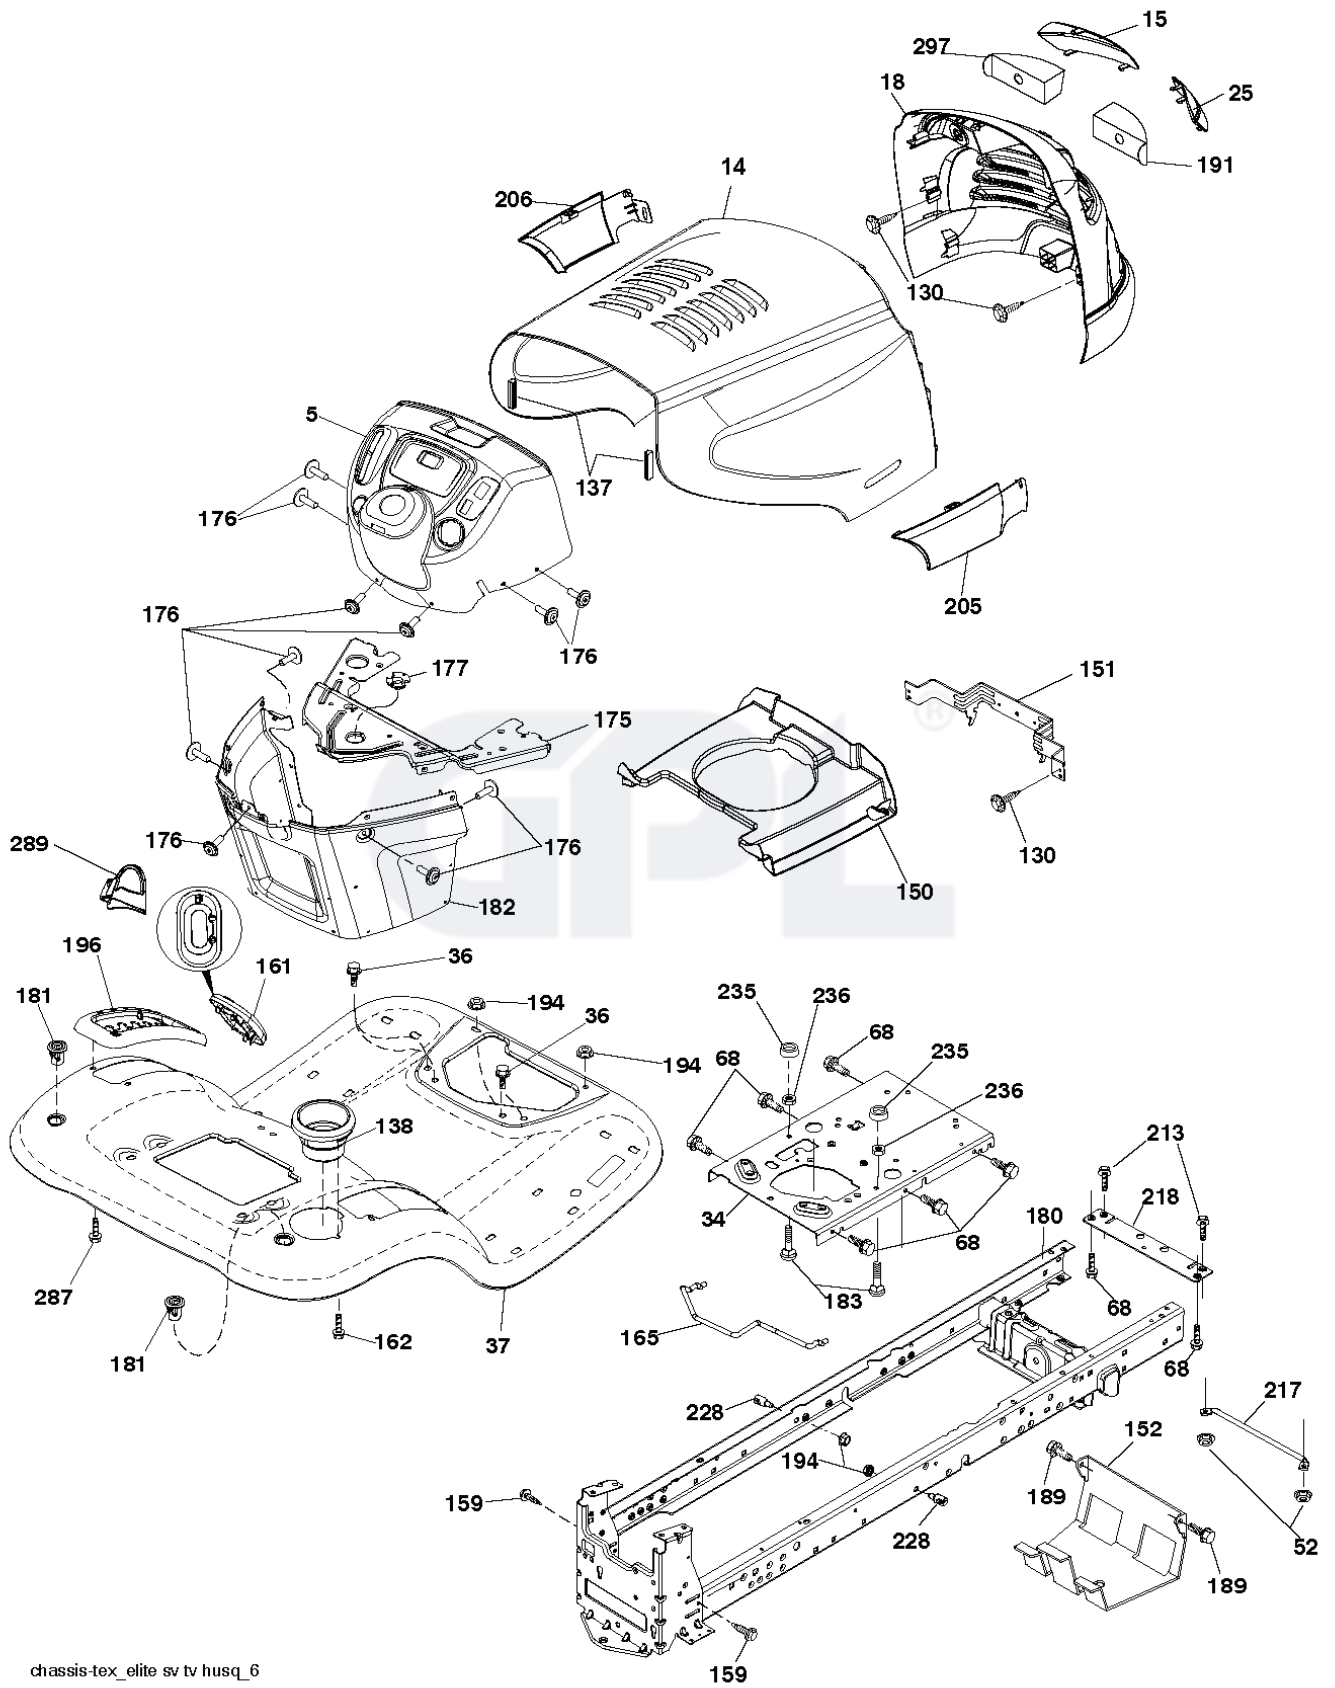

MC20V42YT, 96042013001, 2011-05

SPARE PARTS LIST

REF.	PART NO.	DESCRIPTION	REMARK	QTY.	KIT
5	532432779	DASH		1	
14	532432774	HOOD	Hood	1	
15	532189982	LENS ELITE CLEAR LH	LEFT	1	
18	532432778	GRILLE		1	
25	532189981	LENS ELITE CLEAR RH	RIGHT	1	
34	532196125	PLATE		1	
36	817060512	SCREW		1	
37	532441592	FENDER		1	
52	873680500	NUT		1	
68	817490508	SCREW		1	
130	532416358	SCREW		1	
137	532184921	BUMPER		1	
138	532409730	CONSOLE		1	
150	532431632	DUCT		1	
151	532407807	BRACKET		1	
152	532199535	SHIELD		1	
159	817000612	SCREW		1	
161	532412072	WINDOW		1	
162	532142432	SCREW	LEFT	1	
165	532196826	BRACKET		1	
175	532193243	PLATE		1	
176	532400776	SCREW		1	
177	532195227	BUSHING		1	
180	532195457	CHASSIS		1	
181	532404796	BUSHING		1	
182	532193057	PANEL	LEFT	1	
183	874520520	BOLT		1	
189	817000512	SCREW		1	
191	532416500	INSERT	RIGHT	1	
194	873900500	NUT		1	
196	532414579	CONSOLE		1	
205	532424747	SKIRT	RIGHT	1	
206	532424748	SKIRT	LEFT	1	
213	874760512	BOLT		1	
217	532409167	ROD		1	
218	532196395	PLATE		1	
228	532195161	STUD		1	
235	532406129	SPACER		1	
236	873930500	NUT		1	
287	817600406	SCREW		1	
289	532432781	PLUG		1	
297	532188267	INSERT LENS	LEFT	1	