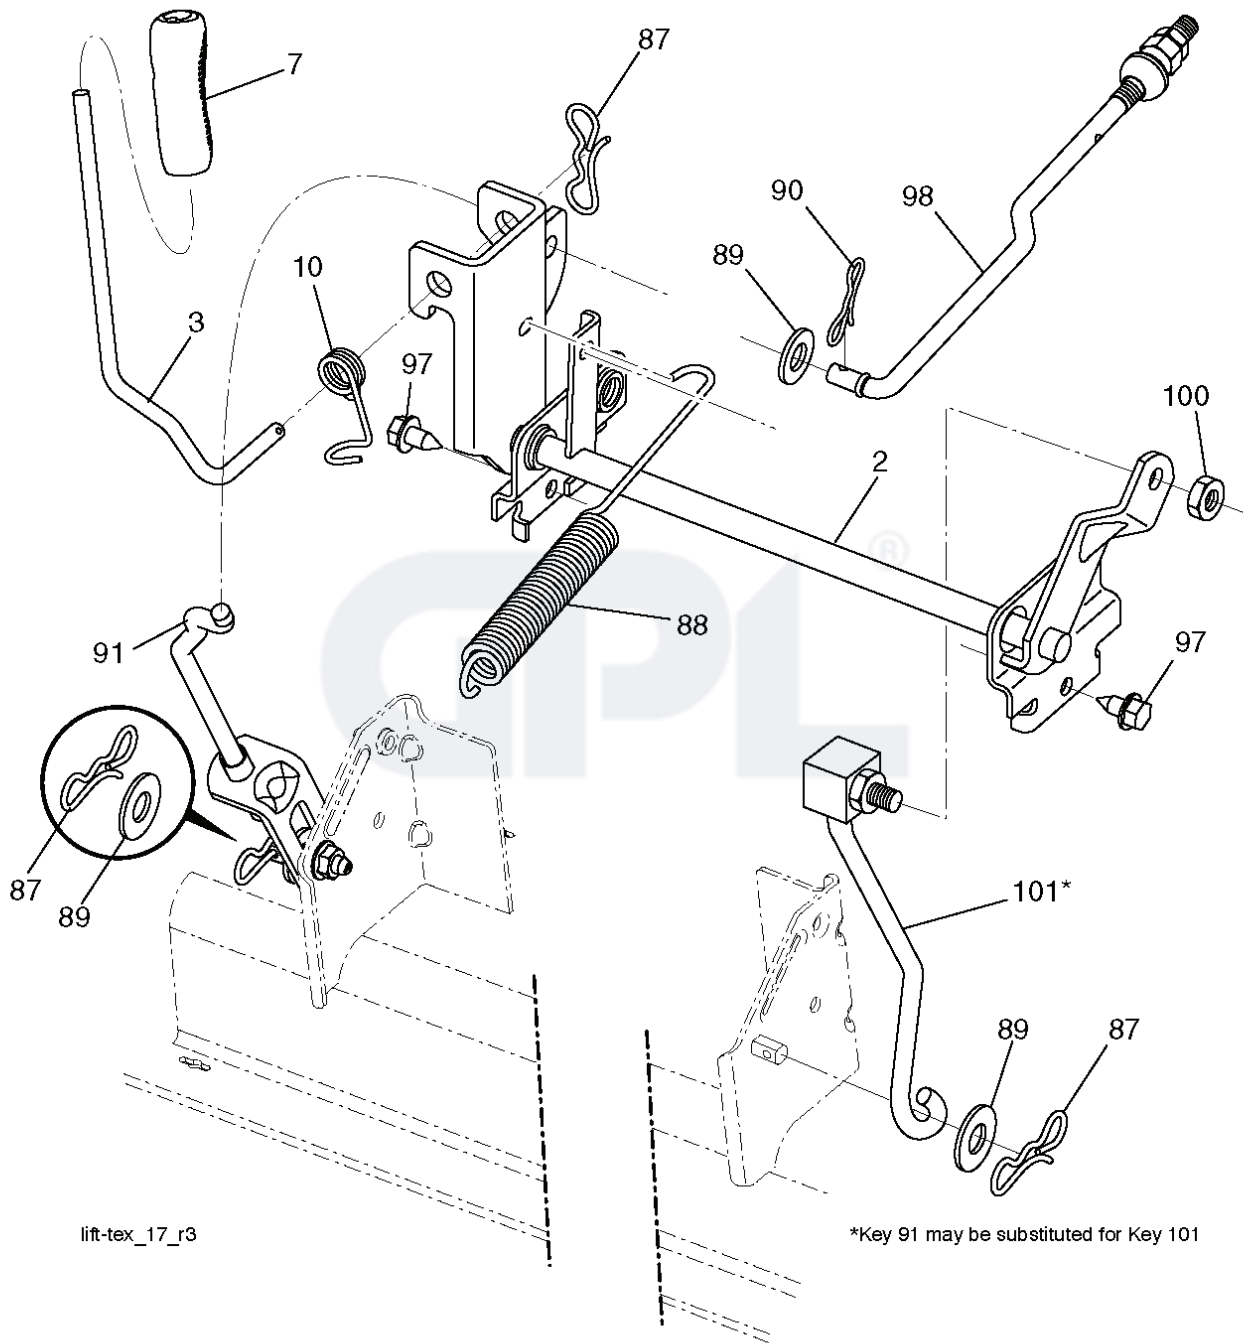

lift-tex_17_r3

REF.	PART NO.	DESCRIPTION	REMARK	QTY.	KIT
2	532422027	SHAFT		1	
3	532195231	LEVER	RH	1	
7	532411555	GRIP		1	
10	532196314	SPRING		1	
87	532194209	SPRING		1	
88	532410710	SPRING		1	
89	819191912	WASHER		1	
90	532194208	PIN		1	
91	532195181	LINK		1	
97	817000612	SCREW		1	
98	532195270	LINK		1	
100	873930600	NUT		1	
101	532407003	LINK		1	

GPL®