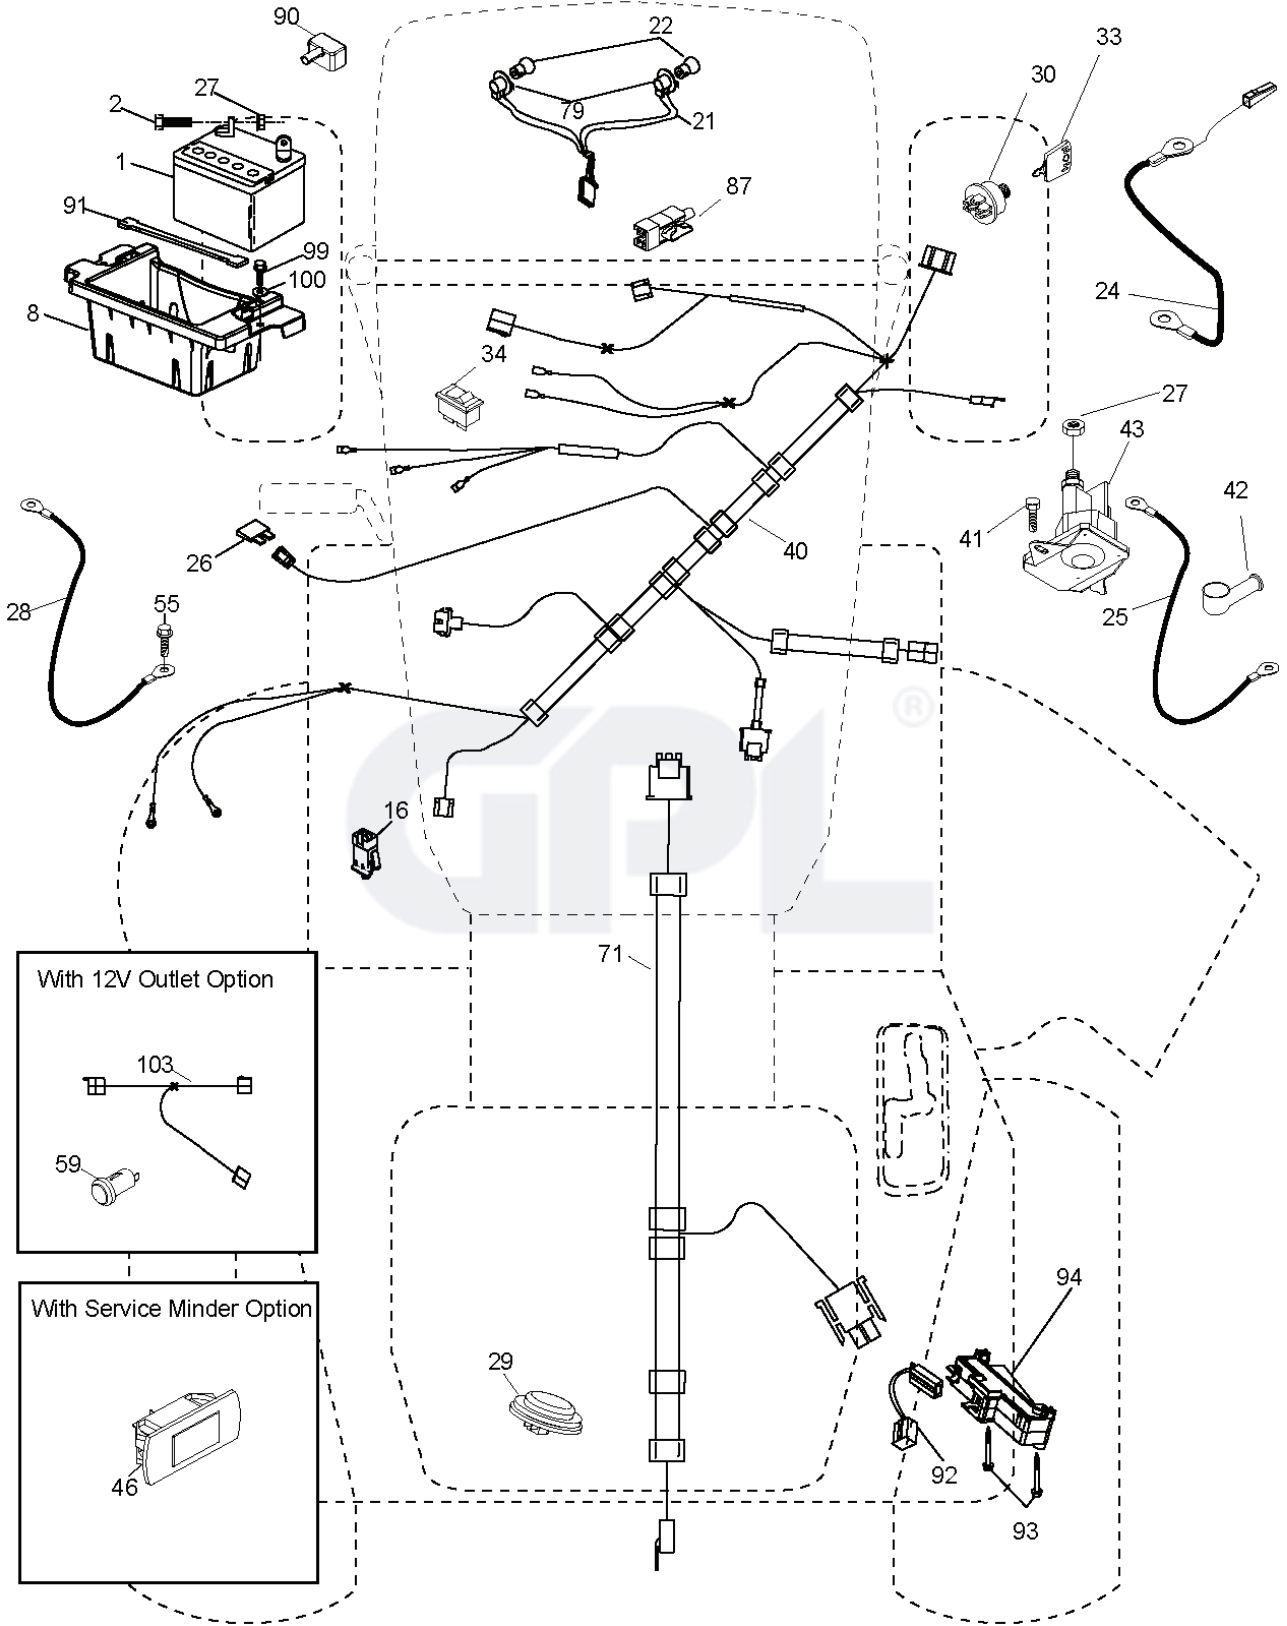

T01S

REF.	PART NO.	DESCRIPTION	REMARK	QTY.	KIT
1	532163465	BATTERY		1	
2	874760412	BOLT		1	
8	532186491	BOX		1	
16	532176138	MICRO SWITCH		1	
21	532183759	HARNESS		1	
22	532004152	BULB		1	
24	532400253	CABLE		1	
25	532412894	CABLE.STARTER.6GA.BL/R*SUBS/2*		1	
26	532175158	FUSE		1	
27	873510400	NUT		1	
28	532145491	CABLE		1	
29	532401545	SWITCH		1	
30	532193350	IGNITION MODULE		1	
33	532411933	KEY		1	
34	532110712	SWITCH		1	
40	532401098	CABLE		1	
41	817720408	SCREW		1	
42	532131563	COVER		1	
43	532192507	SOLENOID		1	
46	532401763	DISPLAY		1	
55	817060512	SCREW		1	
71	532194276	CABLE ASSY		1	
79	532175242	HOLDER		1	
87	532197802	SWITCH		1	
90	532435395	TERMINAL COVER		1	
91	532190270	STRAP BATTERY MOUNT FRO		1	
92	532196615	CABLE ASSY		1	
93	532192540	SCREW		1	
94	532191834	MODULE.REVERSE.ROS		1	
99	817670412	SCREW		1	
100	819091416	WASHER		1