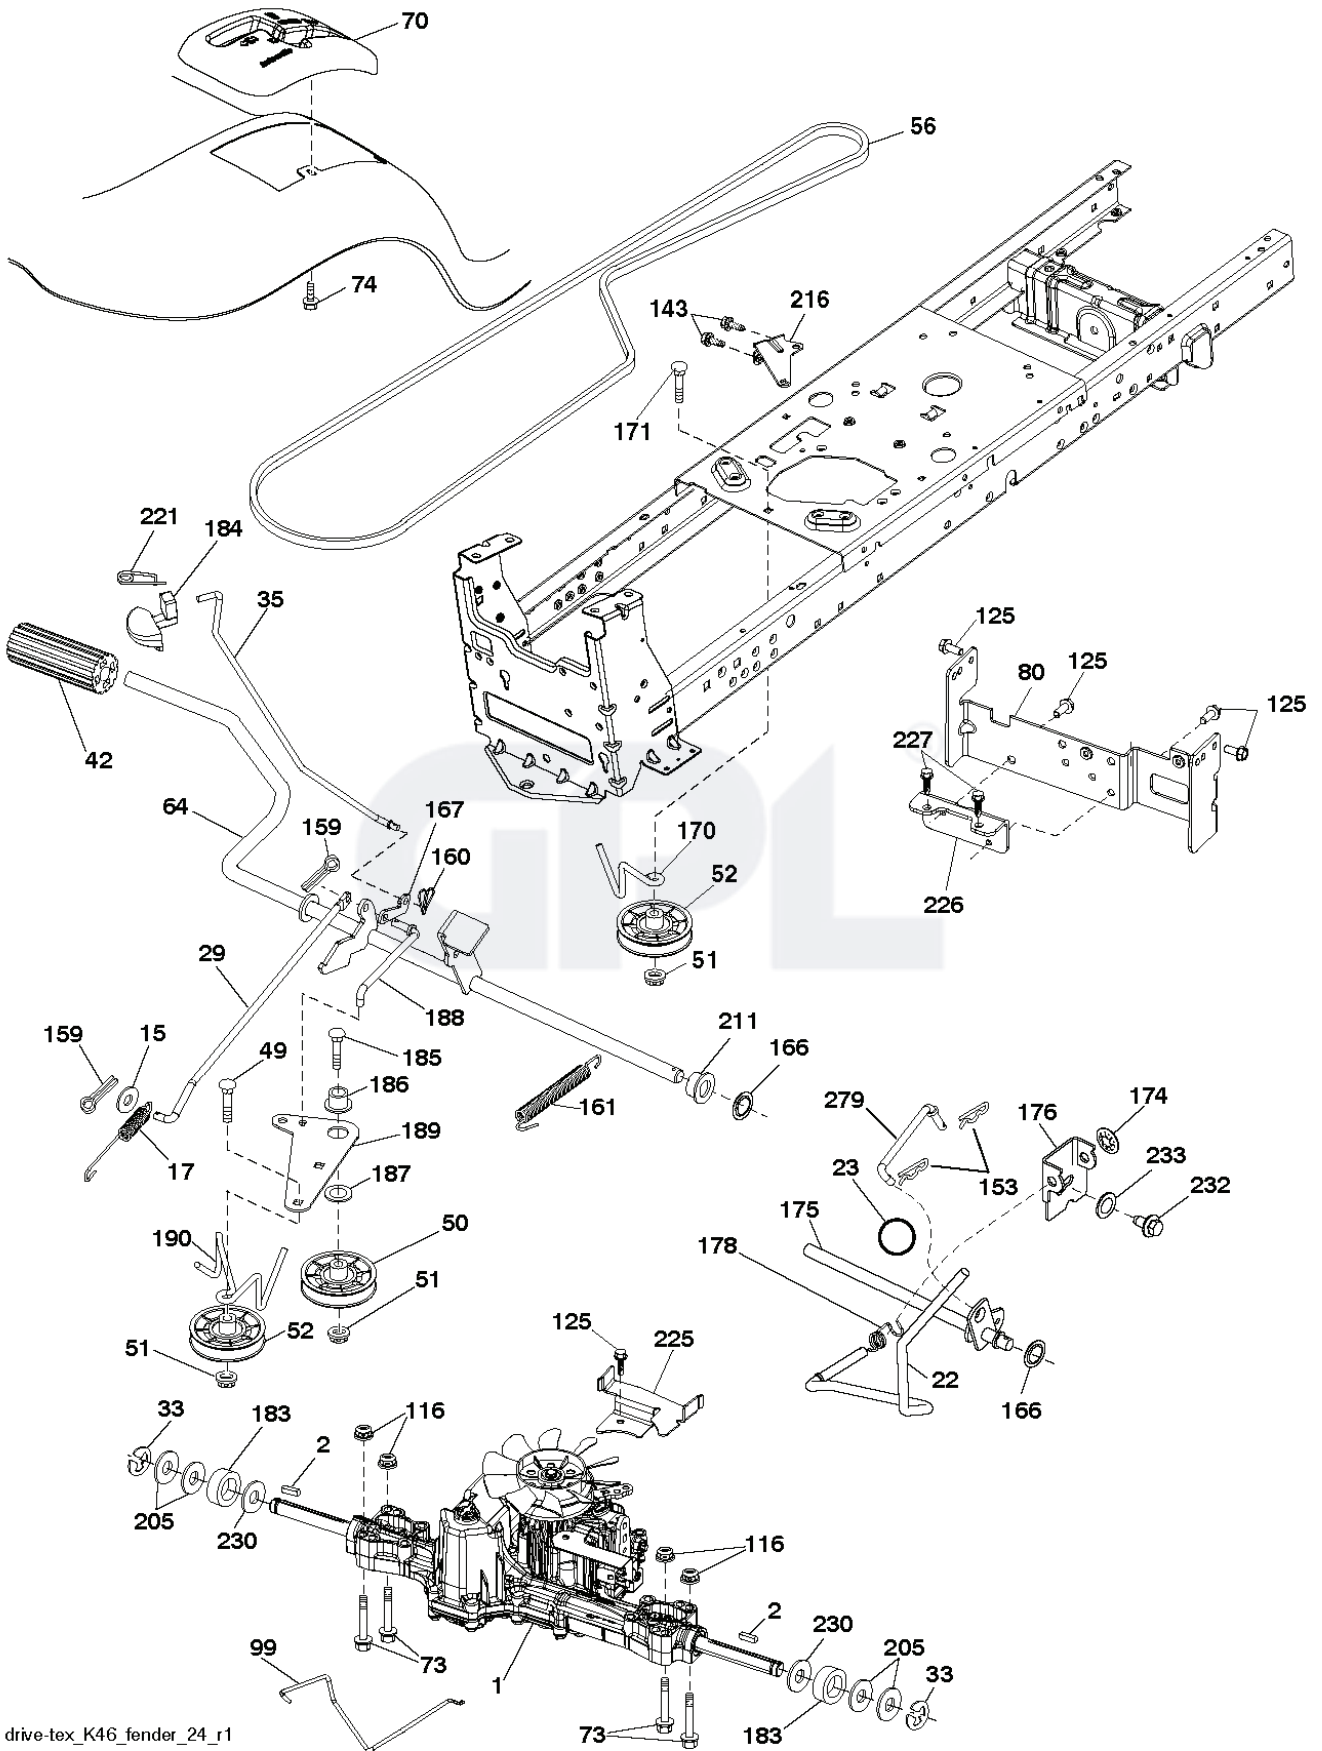

MC20V42YT, 96042013001, 2011-05

SPARE PARTS LIST

REF.	PART NO.	DESCRIPTION	REMARK	QTY.	KIT
5	532432779	DASH		1	
14	532432774	HOOD	Hood	1	
15	532189982	LENS ELITE CLEAR LH	LEFT	1	
18	532432778	GRILLE		1	
25	532189981	LENS ELITE CLEAR RH	RIGHT	1	
34	532196125	PLATE		1	
36	817060512	SCREW		1	
37	532441592	FENDER		1	
52	873680500	NUT		1	
68	817490508	SCREW		1	
130	532416358	SCREW		1	
137	532184921	BUMPER		1	
138	532409730	CONSOLE		1	
150	532431632	DUCT		1	
151	532407807	BRACKET		1	
152	532199535	SHIELD		1	
159	817000612	SCREW		1	
161	532412072	WINDOW		1	
162	532142432	SCREW	LEFT	1	
165	532196826	BRACKET		1	
175	532193243	PLATE		1	
176	532400776	SCREW		1	
177	532195227	BUSHING		1	
180	532195457	CHASSIS		1	
181	532404796	BUSHING		1	
182	532193057	PANEL	LEFT	1	
183	874520520	BOLT		1	
189	817000512	SCREW		1	
191	532416500	INSERT	RIGHT	1	
194	873900500	NUT		1	
196	532414579	CONSOLE		1	
205	532424747	SKIRT	RIGHT	1	
206	532424748	SKIRT	LEFT	1	
213	874760512	BOLT		1	
217	532409167	ROD		1	
218	532196395	PLATE		1	
228	532195161	STUD		1	
235	532406129	SPACER		1	
236	873930500	NUT		1	
287	817600406	SCREW		1	
289	532432781	PLUG		1	
297	532188267	INSERT LENS	LEFT	1	