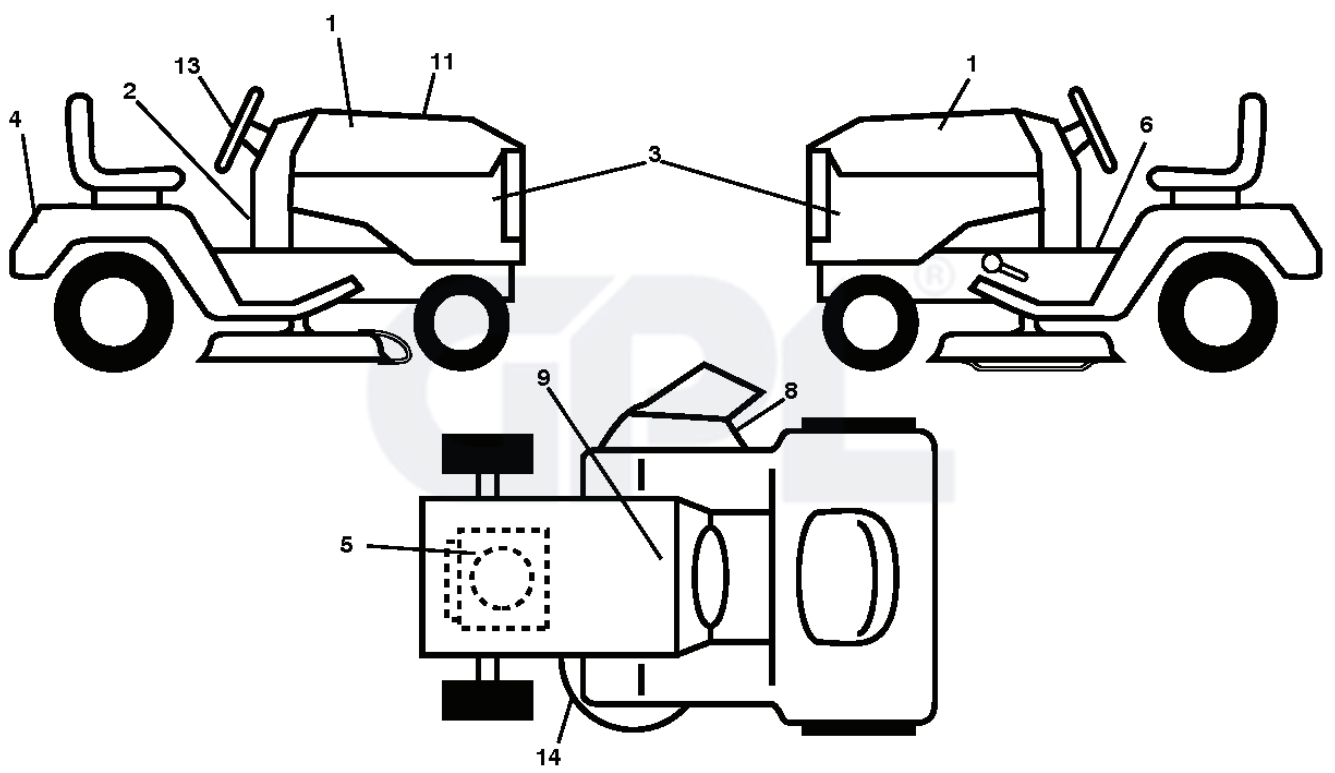

MC20V42YT, 96048002800, 2011-09

---

**SPARE PARTS LIST**

REF.	PART NO.	DESCRIPTION	REMARK	QTY.	KIT
5	532446834	DASH		1	
14	532432774	HOOD	Hood	1	
15	532189982	LENS ELITE CLEAR LH	LEFT	1	
18	532432778	GRILLE		1	
25	532189981	LENS ELITE CLEAR RH	RIGHT	1	
34	532196125	PLATE		1	
36	817060512	SCREW		1	
37	532441592	FENDER		1	
52	873680500	NUT		1	
68	817490508	SCREW		1	
125	581684801	CLIP		1	
130	532416358	SCREW		1	
137	532184921	BUMPER		1	
138	532409730	CONSOLE		1	
146	581857901	BOLT		1	
150	532431632	DUCT		1	
151	532407807	BRACKET		1	
152	532199535	SHIELD		1	
159	817000612	SCREW		1	
161	532412072	WINDOW		1	
162	532142432	SCREW	LEFT	1	
165	532196826	BRACKET		1	
175	532193243	PLATE		1	
176	532400776	SCREW		1	
177	532195227	BUSHING		1	
180	532195457	CHASSIS		1	
181	532404796	BUSHING		1	
182	532193057	PANEL	LEFT	1	
183	874520520	BOLT		1	
189	817000512	SCREW		1	
191	532416500	INSERT	RIGHT	1	
194	873900500	NUT		1	
196	532414579	CONSOLE		1	
205	532424747	SKIRT	RIGHT	1	
206	532424748	SKIRT	LEFT	1	
213	874760512	BOLT		1	
217	532409167	ROD		1	
218	532196395	PLATE		1	
228	532195161	STUD		1	
235	532406129	SPACER		1	
236	873930500	NUT		1	
287	817600406	SCREW		1	
289	532432781	PLUG		1	
297	532188267	INSERT LENS	LEFT	1	
306	873900600	NUT		1	

---

REF.	PART NO.	DESCRIPTION	REMARK	QTY.	KIT
1	532438382	DECAL	RH	1	
2	532435286	DECAL		1	
3	532445221	DECAL		1	
4	532444452	DECAL		1	
5	532429561	DECAL		1	
6	532411658	DECAL		1	
8	532170563	DECALC:"DANGER"		1	
9	532145005	DECAL		1	
11	532438806	DECAL		1	
13	532437966	DECAL		1	
14	532160396	DECAL		1	
--	532166960	DECAL		1	
--	532411273	PAD	RH	1	
--	532409505	PAD	LH	1	