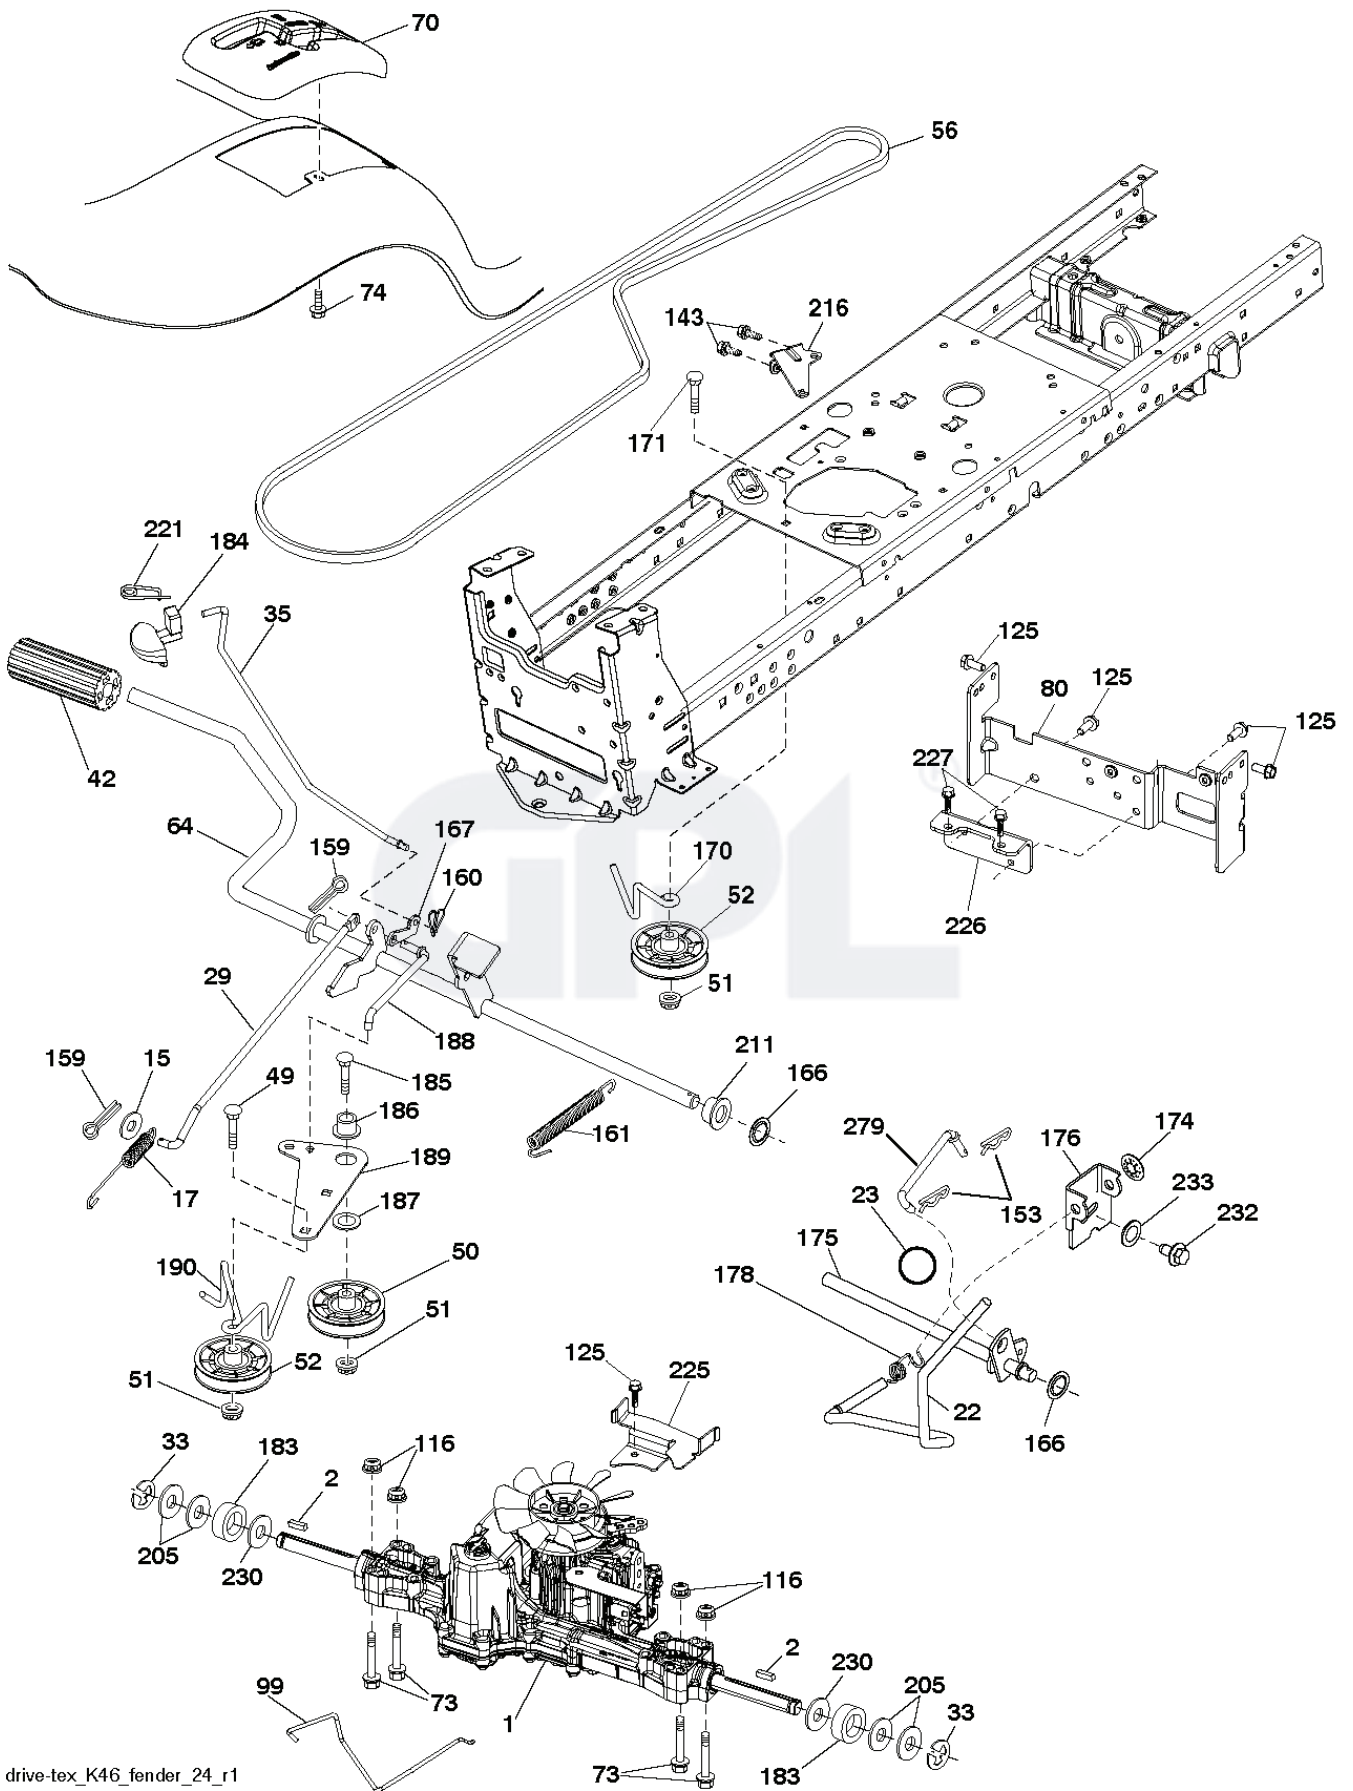

MC20V42YT, 96048002800, 2011-09

---

**SPARE PARTS LIST**

REF.	PART NO.	DESCRIPTION	REMARK	QTY.	KIT
5	532446834	DASH		1	
14	532432774	HOOD	Hood	1	
15	532189982	LENS ELITE CLEAR LH	LEFT	1	
18	532432778	GRILLE		1	
25	532189981	LENS ELITE CLEAR RH	RIGHT	1	
34	532196125	PLATE		1	
36	817060512	SCREW		1	
37	532441592	FENDER		1	
52	873680500	NUT		1	
68	817490508	SCREW		1	
125	581684801	CLIP		1	
130	532416358	SCREW		1	
137	532184921	BUMPER		1	
138	532409730	CONSOLE		1	
146	581857901	BOLT		1	
150	532431632	DUCT		1	
151	532407807	BRACKET		1	
152	532199535	SHIELD		1	
159	817000612	SCREW		1	
161	532412072	WINDOW		1	
162	532142432	SCREW	LEFT	1	
165	532196826	BRACKET		1	
175	532193243	PLATE		1	
176	532400776	SCREW		1	
177	532195227	BUSHING		1	
180	532195457	CHASSIS		1	
181	532404796	BUSHING		1	
182	532193057	PANEL	LEFT	1	
183	874520520	BOLT		1	
189	817000512	SCREW		1	
191	532416500	INSERT	RIGHT	1	
194	873900500	NUT		1	
196	532414579	CONSOLE		1	
205	532424747	SKIRT	RIGHT	1	
206	532424748	SKIRT	LEFT	1	
213	874760512	BOLT		1	
217	532409167	ROD		1	
218	532196395	PLATE		1	
228	532195161	STUD		1	
235	532406129	SPACER		1	
236	873930500	NUT		1	
287	817600406	SCREW		1	
289	532432781	PLUG		1	
297	532188267	INSERT LENS	LEFT	1	
306	873900600	NUT		1	

---

REF.	PART NO.	DESCRIPTION	REMARK	QTY.	KIT
1	532438382	DECAL	RH	1	
2	532435286	DECAL		1	
3	532445221	DECAL		1	
4	532444452	DECAL		1	
5	532429561	DECAL		1	
6	532411658	DECAL		1	
8	532170563	DECALC:"DANGER"		1	
9	532145005	DECAL		1	
11	532438806	DECAL		1	
13	532437966	DECAL		1	
14	532160396	DECAL		1	
--	532166960	DECAL		1	
--	532411273	PAD	RH	1	
--	532409505	PAD	LH	1	