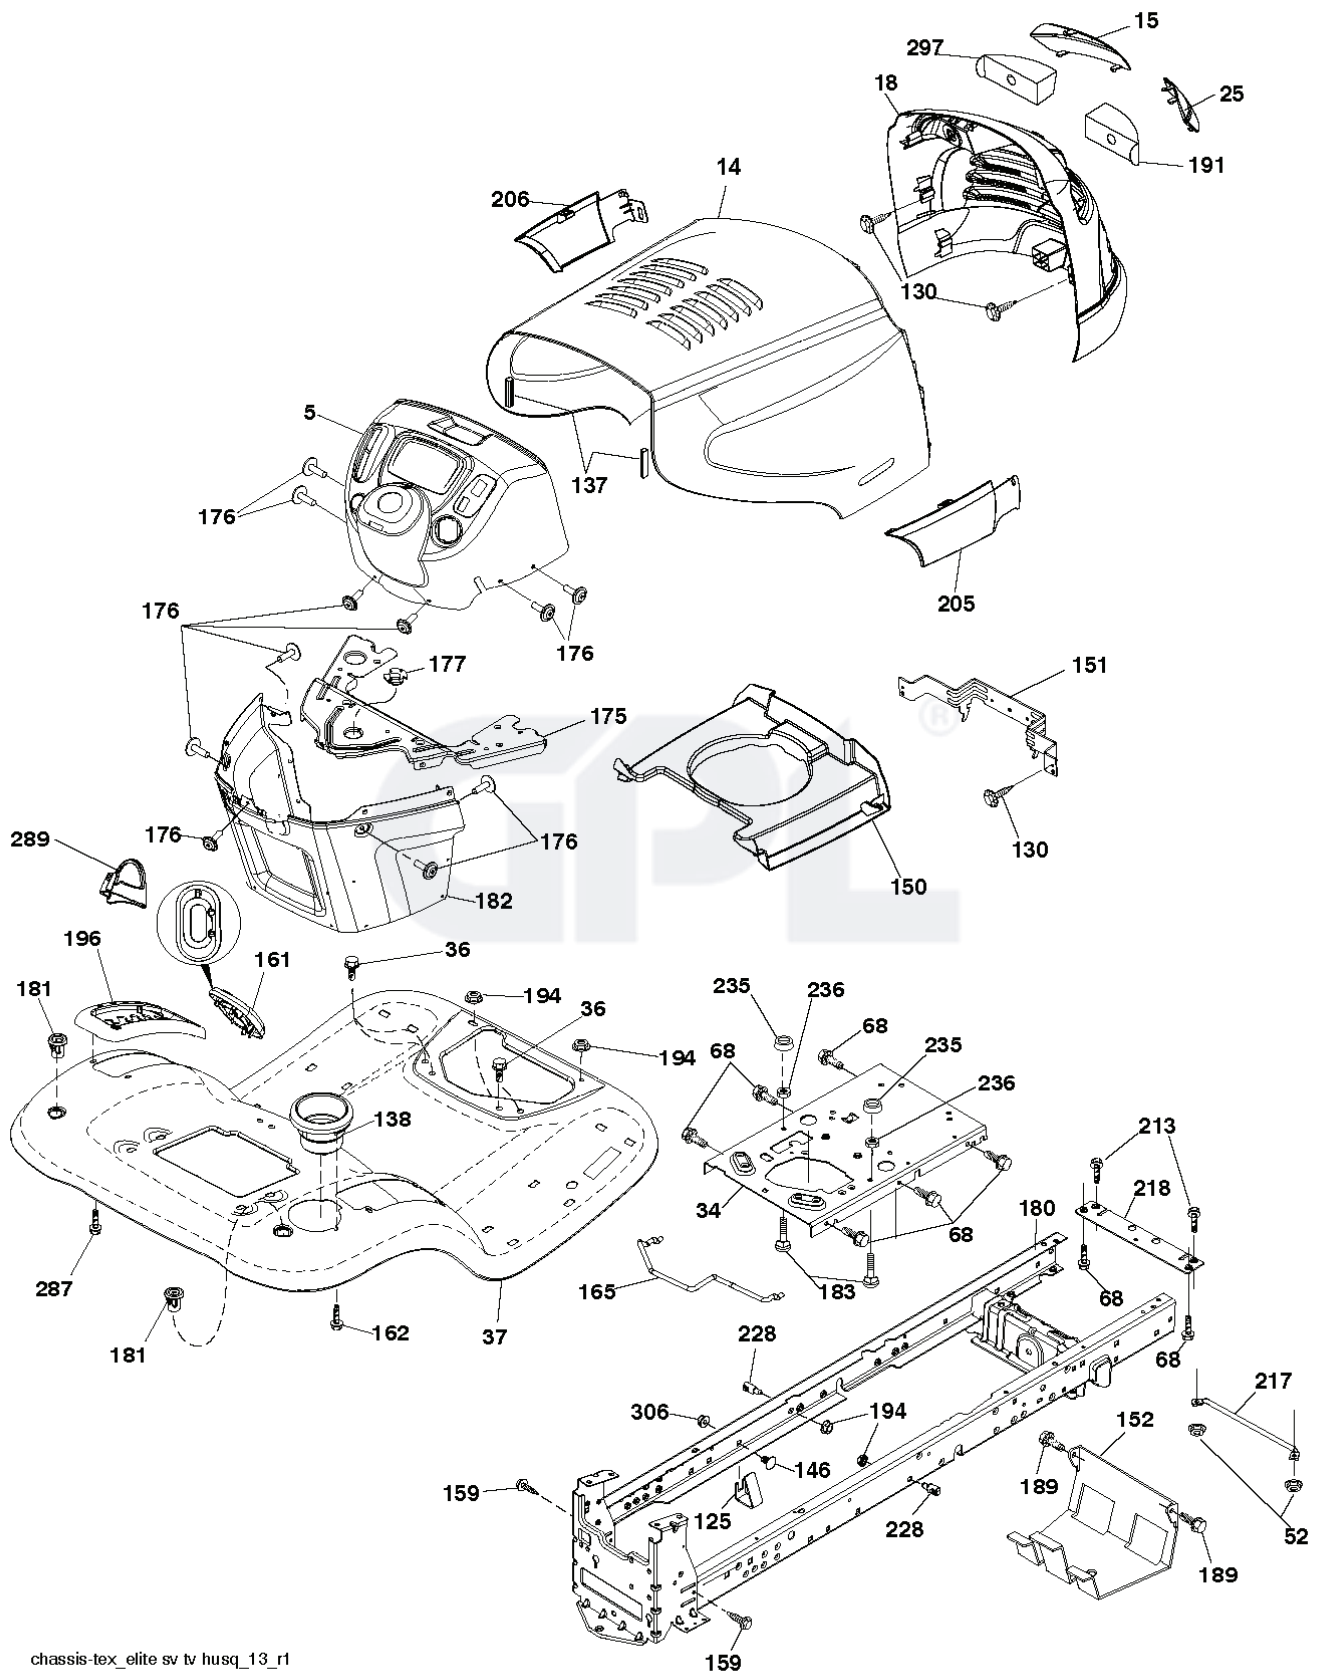

MC20V42YT, 96048002800, 2011-09

---

**SPARE PARTS LIST**

REF.	PART NO.	DESCRIPTION	REMARK	QTY.	KIT
5	532446834	DASH		1	
14	532432774	HOOD	Hood	1	
15	532189982	LENS ELITE CLEAR LH	LEFT	1	
18	532432778	GRILLE		1	
25	532189981	LENS ELITE CLEAR RH	RIGHT	1	
34	532196125	PLATE		1	
36	817060512	SCREW		1	
37	532441592	FENDER		1	
52	873680500	NUT		1	
68	817490508	SCREW		1	
125	581684801	CLIP		1	
130	532416358	SCREW		1	
137	532184921	BUMPER		1	
138	532409730	CONSOLE		1	
146	581857901	BOLT		1	
150	532431632	DUCT		1	
151	532407807	BRACKET		1	
152	532199535	SHIELD		1	
159	817000612	SCREW		1	
161	532412072	WINDOW		1	
162	532142432	SCREW	LEFT	1	
165	532196826	BRACKET		1	
175	532193243	PLATE		1	
176	532400776	SCREW		1	
177	532195227	BUSHING		1	
180	532195457	CHASSIS		1	
181	532404796	BUSHING		1	
182	532193057	PANEL	LEFT	1	
183	874520520	BOLT		1	
189	817000512	SCREW		1	
191	532416500	INSERT	RIGHT	1	
194	873900500	NUT		1	
196	532414579	CONSOLE		1	
205	532424747	SKIRT	RIGHT	1	
206	532424748	SKIRT	LEFT	1	
213	874760512	BOLT		1	
217	532409167	ROD		1	
218	532196395	PLATE		1	
228	532195161	STUD		1	
235	532406129	SPACER		1	
236	873930500	NUT		1	
287	817600406	SCREW		1	
289	532432781	PLUG		1	
297	532188267	INSERT LENS	LEFT	1	
306	873900600	NUT		1	

---

REF.	PART NO.	DESCRIPTION	REMARK	QTY.	KIT
1	532438382	DECAL	RH	1	
2	532435286	DECAL		1	
3	532445221	DECAL		1	
4	532444452	DECAL		1	
5	532429561	DECAL		1	
6	532411658	DECAL		1	
8	532170563	DECALC:"DANGER"		1	
9	532145005	DECAL		1	
11	532438806	DECAL		1	
13	532437966	DECAL		1	
14	532160396	DECAL		1	
--	532166960	DECAL		1	
--	532411273	PAD	RH	1	
--	532409505	PAD	LH	1	