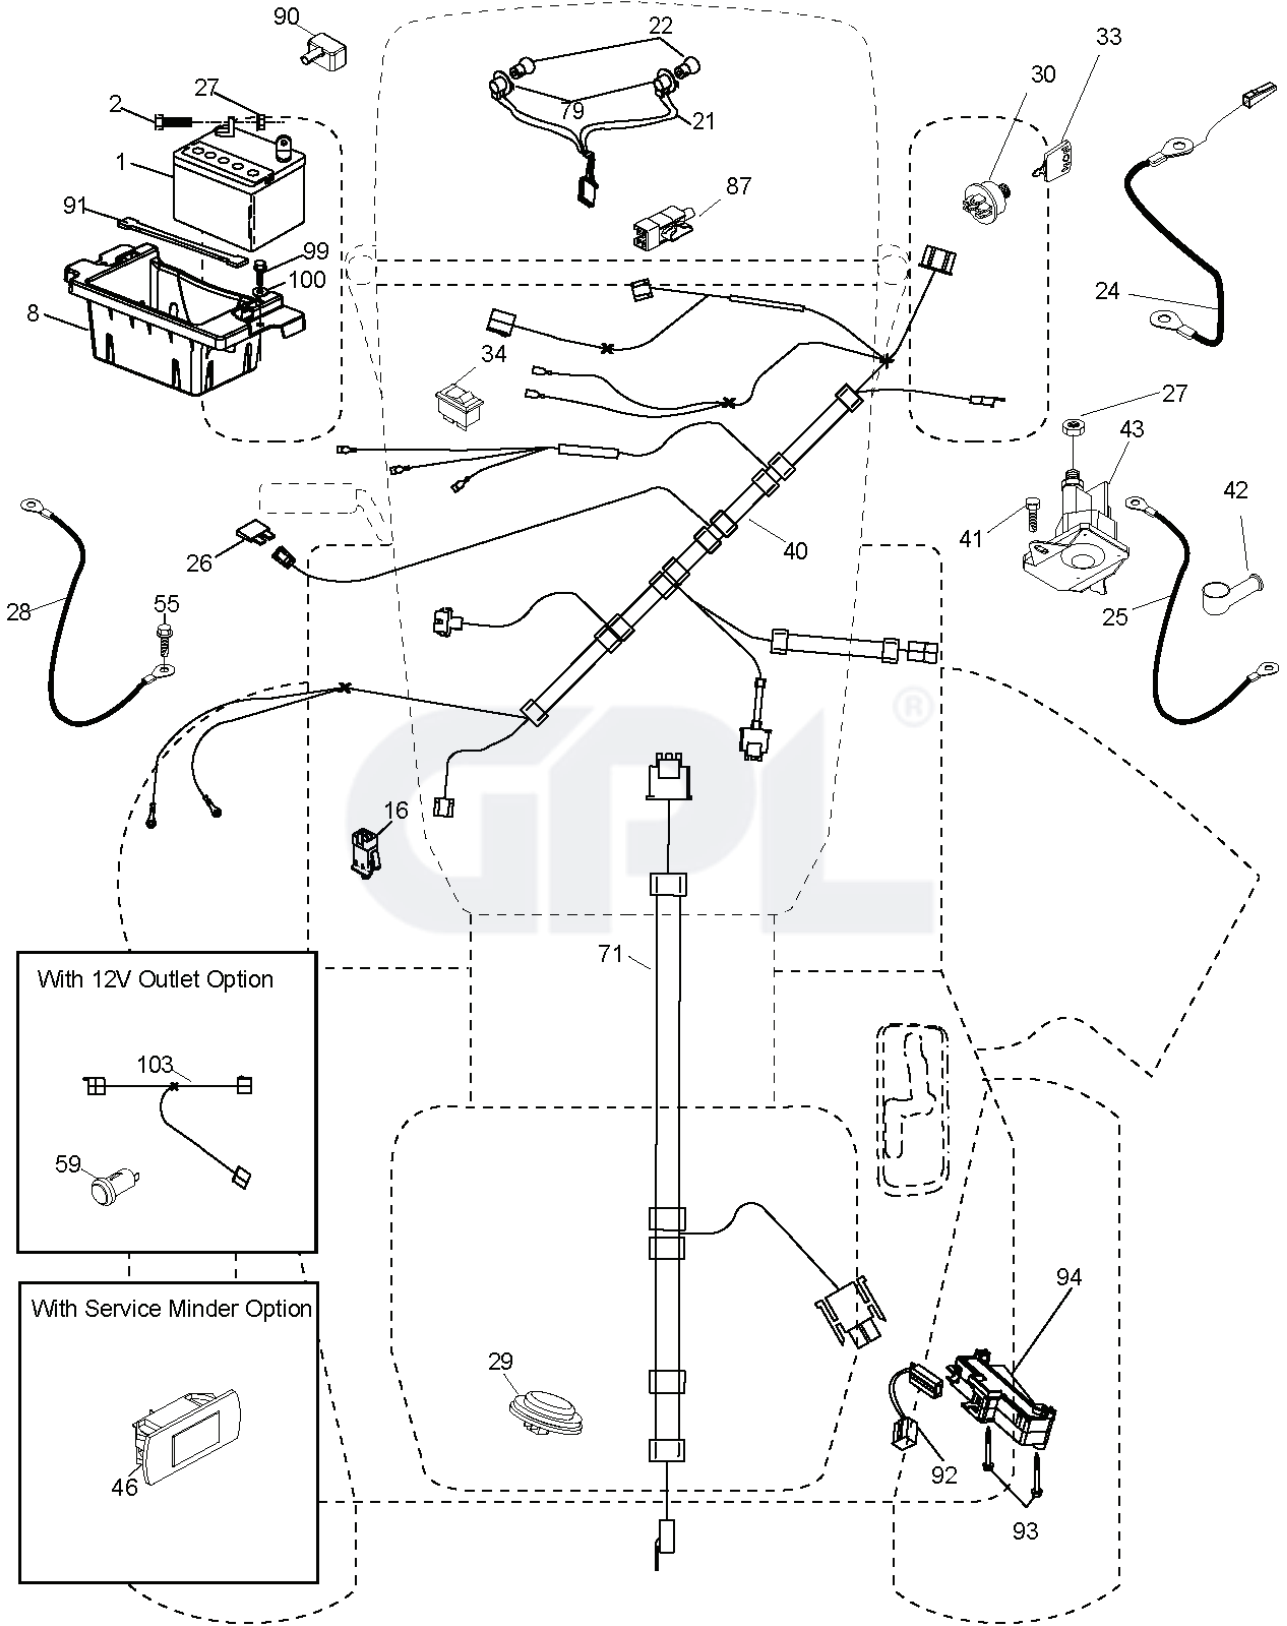

T01S

REF.	PART NO.	DESCRIPTION	REMARK	QTY.	KIT
1	532163465	BATTERY		1	
2	874760412	BOLT		1	
8	532186491	BOX		1	
16	532176138	MICRO SWITCH		1	
21	532183759	HARNESS		1	
22	532004152	BULB		1	
24	532400253	CABLE		1	
25	532412894	CABLE.STARTER.6GA.BL/R*SUBS/2*		1	
26	532175158	FUSE		1	
27	873510400	NUT		1	
28	532145491	CABLE		1	
29	532401545	SWITCH		1	
30	532193350	IGNITION MODULE		1	
33	532411933	KEY		1	
34	532110712	SWITCH		1	
40	532401098	CABLE		1	
41	817720408	SCREW		1	
42	532131563	COVER		1	
43	532192507	SOLENOID		1	
55	817060512	SCREW		1	
71	532194276	CABLE ASSY		1	
79	532175242	HOLDER		1	
87	532197802	SWITCH		1	
90	532435395	TERMINAL COVER		1	
91	532190270	STRAP BATTERY MOUNT FRO		1	
92	532196615	CABLE ASSY		1	
93	532192540	SCREW		1	
94	532191834	MODULE.REVERSE.ROS		1	
99	817670412	SCREW		1	
100	819091416	WASHER		1