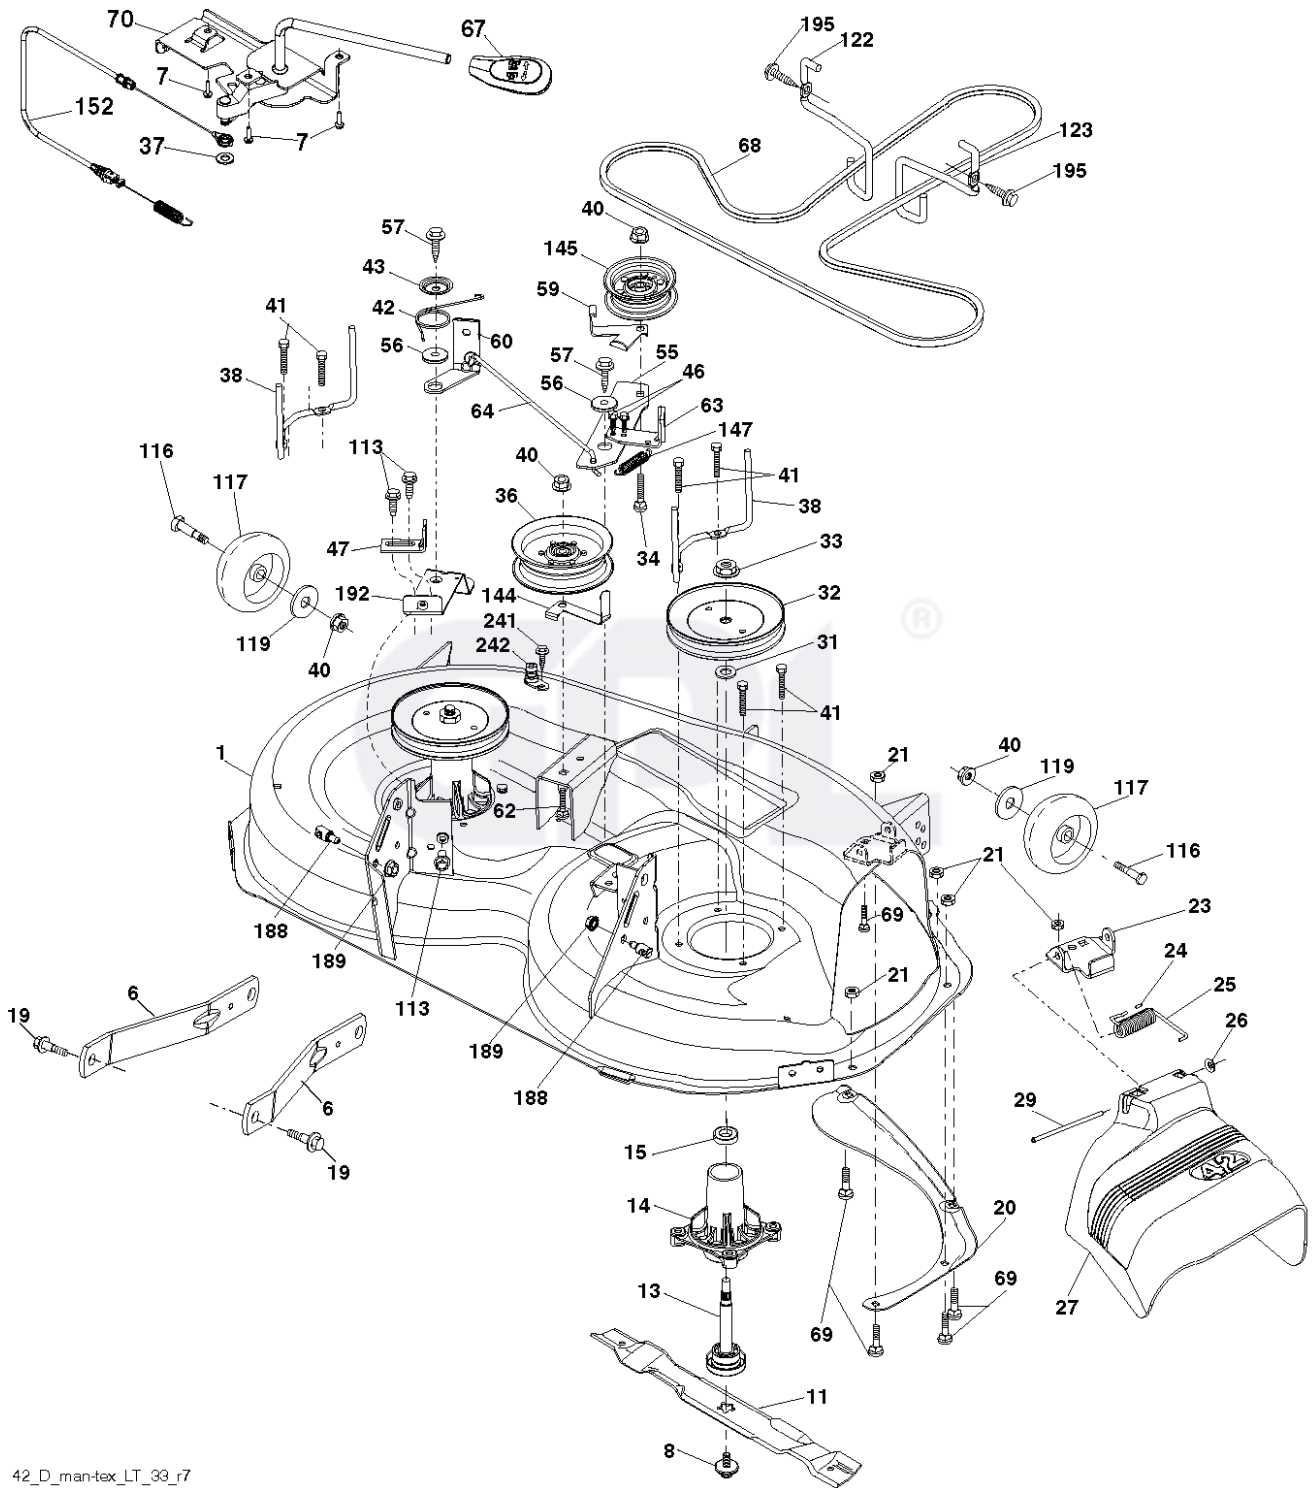

REF.	PART NO.	DESCRIPTION	REMARK	QTY.	KIT
1	532196495	HOUSING		1	
6	532195186	ARM		1	
7	532416358	SCREW		1	
8	532193003	SCREW		1	
11	532138971	BLADE	FOR BAGGING OR DISCHARGE	1	
13	532192872	SHAFT ASSY		1	
14	532187281	BEARING HOUSING		1	
15	532110485	BEARING		1	
19	532196539	BOLT		1	
20	532159770	RAIL		1	
21	873680500	NUT		1	
23	532192557	HINGE		1	
24	532105304	HUB CAP		1	
25	532197026	TORSION SPRING		1	
26	532110452	NUT		1	
27	532403004	SHIELD		1	
29	532131491	SHAFT		1	
31	532187690	WASHER		1	
32	532197473	PULLEY		1	
33	532400234	NUT		1	
34	872110612	BOLT		1	
36	532197379	PULLEY		1	
37	819131316	WASHER		1	
38	532432520	KEEPER		1	
40	873900600	NUT		1	
41	584953901	BOLT		1	
42	532198410	SPRING		1	
43	532197256	SPRING		1	
46	532137729	SCREW		1	
47	532197250	BRACKET		1	
55	532437110	ARM		1	
56	532199092	SPACER		1	
57	817000616	SCREW		1	
59	532141043	GUARD		1	
60	532197261	ARM		1	
62	872110616	BOLT		1	
63	532199477	ARM		1	
64	532199790	LINK		1	
67	532403012	HANDLE		1	
68	532429636	BELT		1	
69	872140505	BOLT		1	
70	532199779	CLUTCH.ASM.MANUAL		1	
113	817000510	BOLT		1	
116	532124842	BOLT		1	
117	532188606	WHEEL		1	
119	819121414	WASHER		1	
122	532197258	BELT GUIDE	LEFT	1	
123	532197259	BELT GUIDE	RIGHT	1	
144	532199204	BELT GUIDE		1	
145	532193197	PULLEY		1	
147	532401971	SPRING		1	
152	532435111	CABLE		1	
188	532195161	STUD		1	
189	873900500	NUT		1	
192	532197260	BRACKET	LEFT	1	
195	817000612	SCREW		1	
241	532152927	SCREW		1	
242	532415598	HOSE COUPLING		1	
----	532192870	SPINDLE	"INCLUDES HOUSING SHAFT ASSEMBLY, BEARING ONLY PULLEY/NUT/WASHER & BLADE BOLT/WASHERS NOT INCLUDED"	1	
----	532437730	CUTTING DECK		1