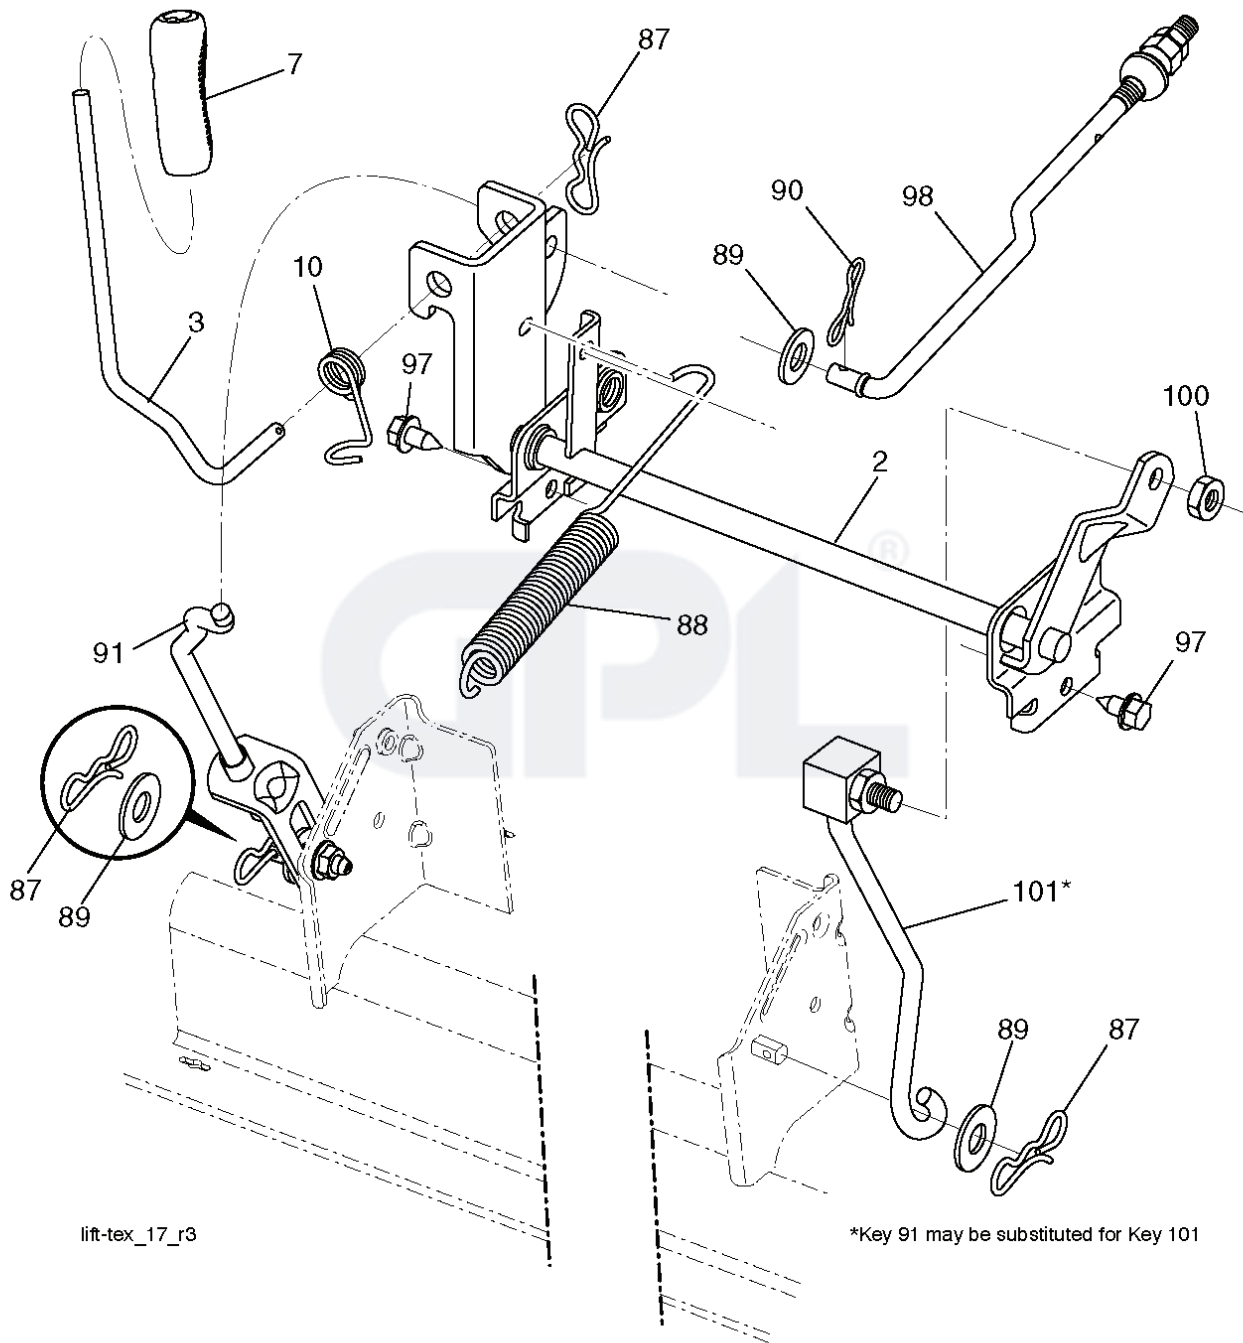

REF.	PART NO.	DESCRIPTION	REMARK	QTY.	KIT
1	532196495	HOUSING		1	
6	532195186	ARM		1	
7	532416358	SCREW		1	
8	532193003	SCREW		1	
11	532138971	BLADE	FOR BAGGING OR DISCHARGE	1	
13	532192872	SHAFT ASSY		1	
14	532187281	BEARING HOUSING		1	
15	532110485	BEARING		1	
19	532196539	BOLT		1	
20	532159770	RAIL		1	
21	873680500	NUT		1	
23	532192557	HINGE		1	
24	532105304	HUB CAP		1	
25	532197026	TORSION SPRING		1	
26	532110452	NUT		1	
27	532403004	SHIELD		1	
29	532131491	SHAFT		1	
31	532187690	WASHER		1	
32	532197473	PULLEY		1	
33	532400234	NUT		1	
34	872110612	BOLT		1	
36	532197379	PULLEY		1	
37	819131316	WASHER		1	
38	532432520	KEEPER		1	
40	873900600	NUT		1	
41	584953901	BOLT		1	
42	532198410	SPRING		1	
43	532197256	SPRING		1	
46	532137729	SCREW		1	
47	532197250	BRACKET		1	
55	532437110	ARM		1	
56	532199092	SPACER		1	
57	817000616	SCREW		1	
59	532141043	GUARD		1	
60	532197261	ARM		1	
62	872110616	BOLT		1	
63	532199477	ARM		1	
64	532199790	LINK		1	
67	532403012	HANDLE		1	
68	532429636	BELT		1	
69	872140505	BOLT		1	
70	532199779	CLUTCH.ASM.MANUAL		1	
113	817000510	BOLT		1	
116	532124842	BOLT		1	
117	532188606	WHEEL		1	
119	819121414	WASHER		1	
122	532197258	BELT GUIDE	LEFT	1	
123	532197259	BELT GUIDE	RIGHT	1	
144	532199204	BELT GUIDE		1	
145	532193197	PULLEY		1	
147	532401971	SPRING		1	
152	532435111	CABLE		1	
188	532195161	STUD		1	
189	873900500	NUT		1	
192	532197260	BRACKET	LEFT	1	
195	817000612	SCREW		1	
241	532152927	SCREW		1	
242	532415598	HOSE COUPLING		1	
----	532192870	SPINDLE	"INCLUDES HOUSING SHAFT ASSEMBLY, BEARING ONLY PULLEY/NUT/WASHER & BLADE BOLT/WASHERS NOT INCLUDED"	1	
----	532437730	CUTTING DECK		1	