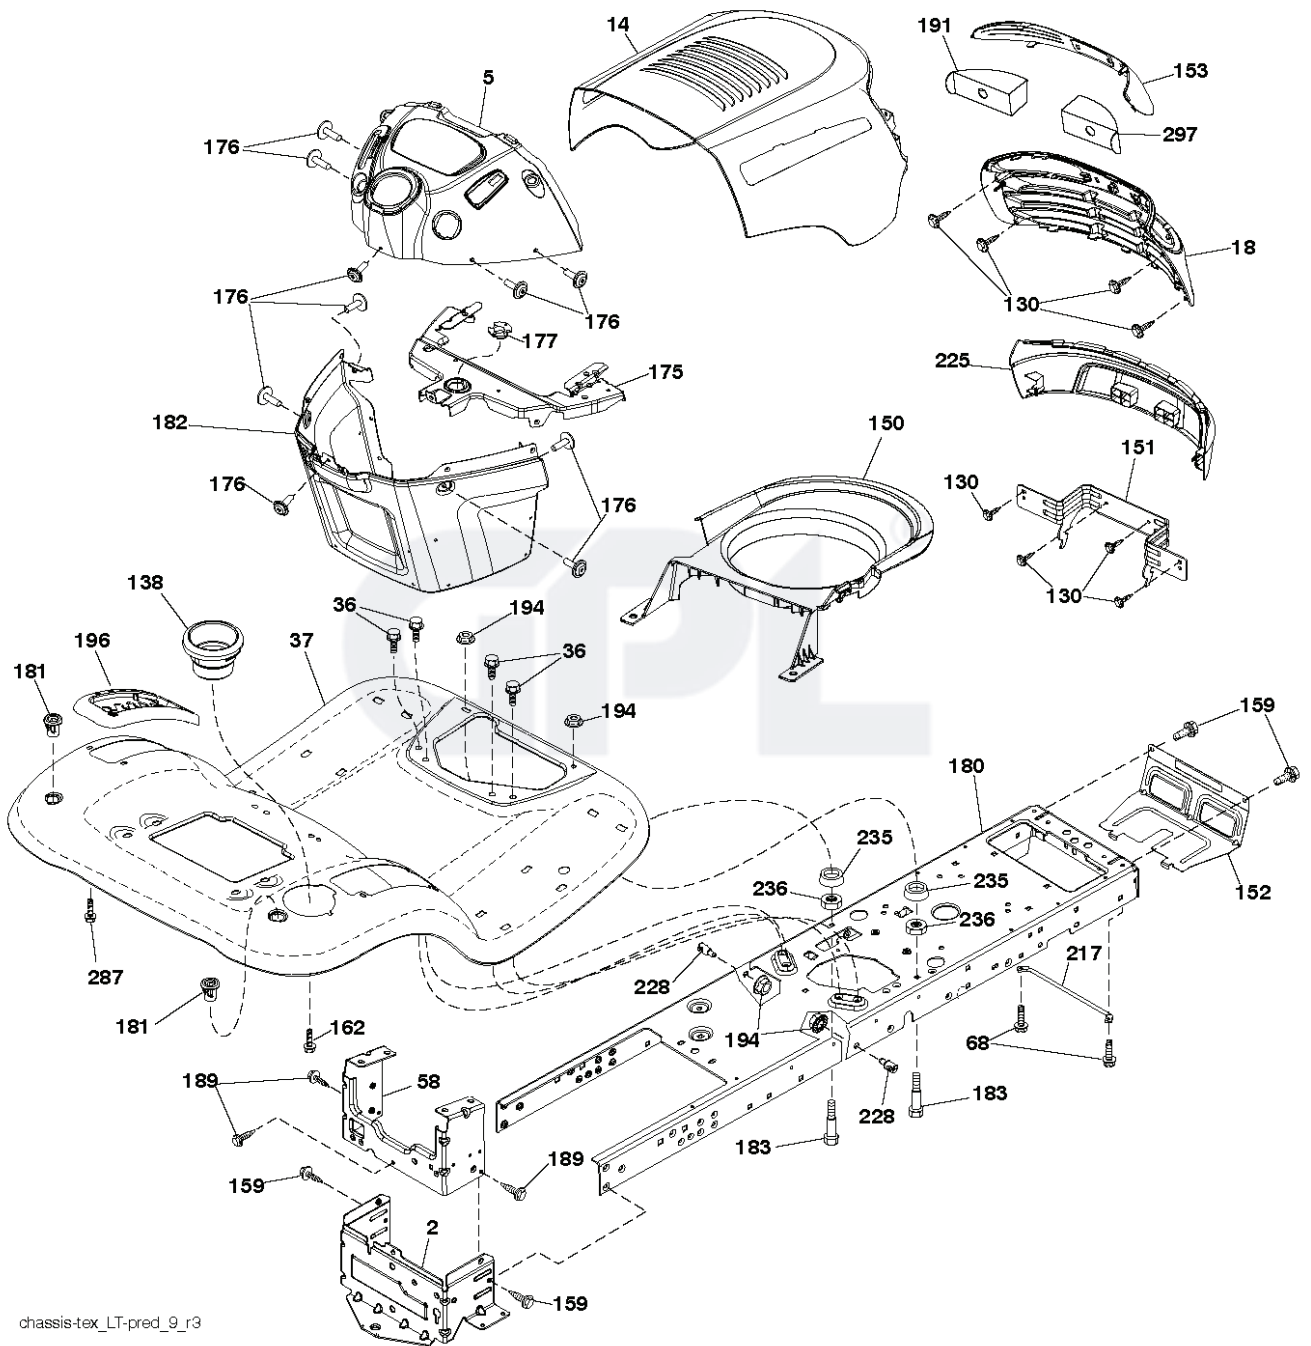

P125107, 96041001202, 2009-01

SPARE PARTS LIST

REF.	PART NO.	DESCRIPTION	REMARK	QTY.	KIT
2	532412282	PLATE		1	
5	532409597	PANEL		1	
14	532409598	HOOD		1	
18	532401828	FRONT COVER		1	
36	817060512	SCREW		1	
37	532420986	FENDER		1	
58	532412280	PLATE		1	
68	817490508	SCREW		1	
130	532416358	SCREW		1	
138	532409730	CONSOLE		1	
150	532408956	AIR CONDUCTOR		1	
151	532187568	BRACKET		1	
152	532194329	SHIELD		1	
153	532409740	LENS		1	
159	817000612	SCREW		1	
162	532142432	SCREW		1	
175	532199472	PLATE		1	
176	532400776	SCREW		1	
177	532195228	BUSHING		1	
180	532194260	CHASSIS		1	
181	532404796	BUSHING		1	
182	532407176	DASH		1	
183	874780520	BOLT		1	
189	817000512	SCREW		1	
191	532401827	LENS		1	
194	873900500	NUT		1	
196	532414581	CONSOLE		1	
217	532409167	ROD		1	
228	532195161	STUD		1	
225	532409585	BUMPER		1	
235	532406129	SPACER		1	
236	873930500	NUT		1	
287	817600406	SCREW		1	
297	532416500	INSERT		1	

REF.	PART NO.	DESCRIPTION	REMARK	QTY.	KIT
1	532408629	DECAL		1	
2	532408181	LABEL		1	
3	532408630	DECAL		1	
4	532400389	LABEL		1	
5	532417927	DECAL		1	
6	532185651	DECAL		1	
7	532408183	LABEL		1	
8	532160396	DECAL		1	
9	532145005	DECAL		1	
10	532180432	DECAL		1	
11	532196841	DECAL		1	
12	532159736	DECAL		1	
13	532159737	DECAL		1	
14	532140837	DECAL		1	
15	532182166	DECAL		1	
16	532196357	DECALC.'DANGER DEFLECTEUR'		1	
17	532408143	LABEL		1	
--	532162598	DECAL		1	
--	532409505	PAD		1	
--	532411273	PAD		1	
--	532408592	OPERATOR'S MANUAL	(Euro)	1	
--	532408593	OPERATOR'S MANUAL	(Scan)	1	
--	532411994	OPERATOR'S MANUAL	(Ebloc)	1	
--	532411995	OPERATOR'S MANUAL	(Baltic)	1	