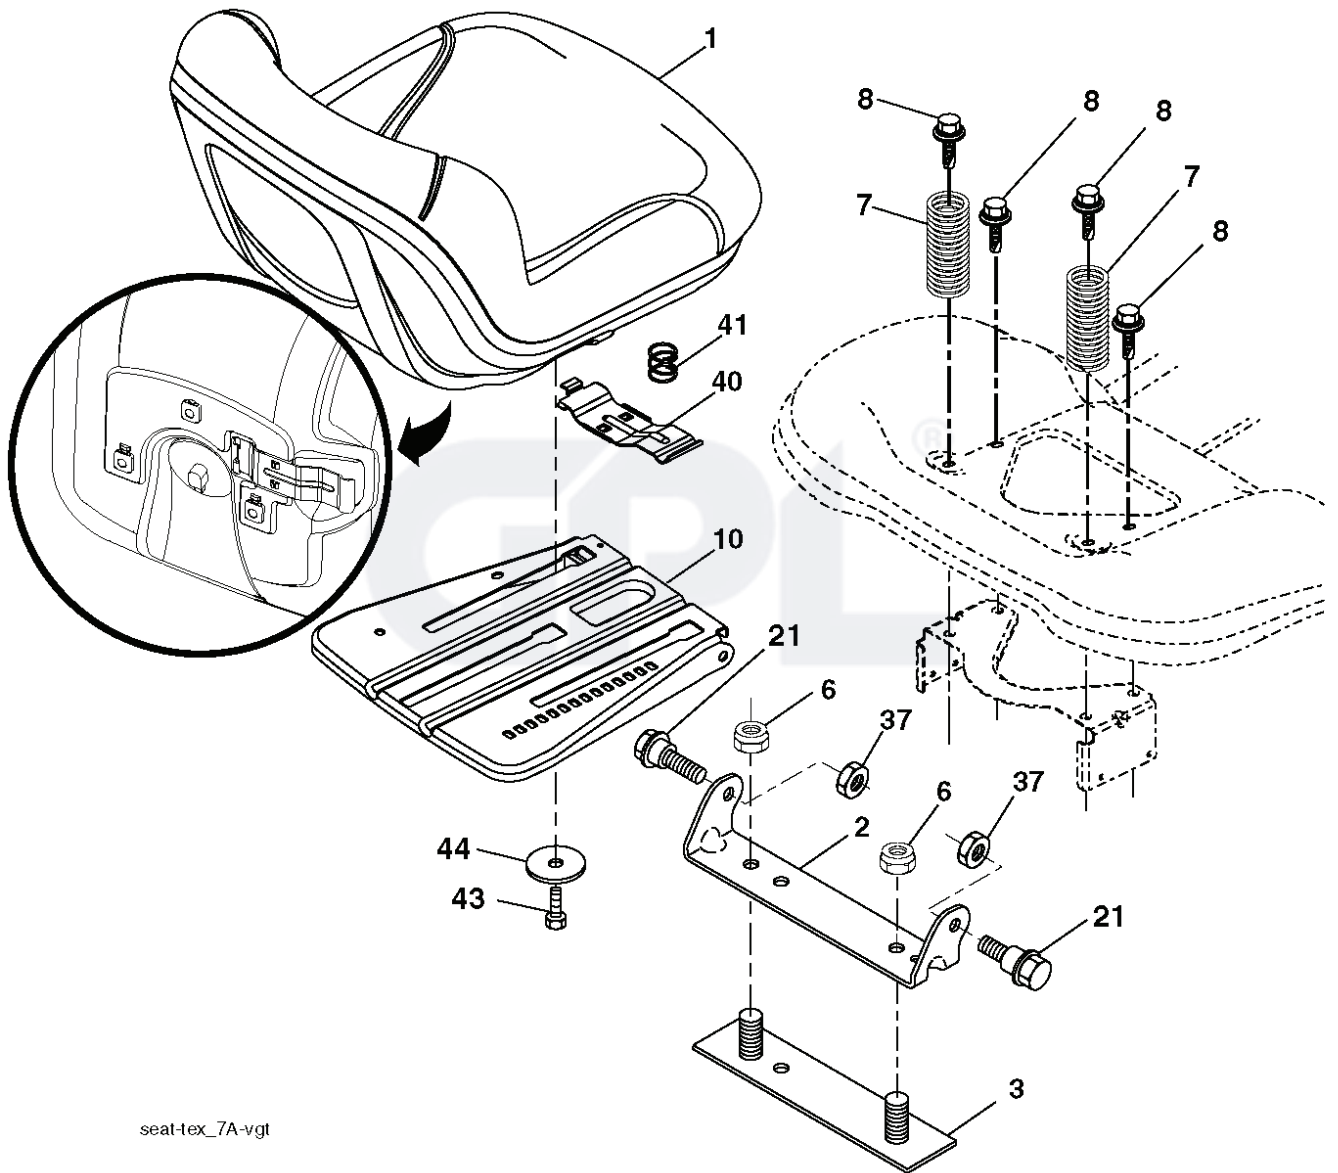

REF.	PART NO.	DESCRIPTION	REMARK	QTY.	KIT
1	532408629	DECAL		1	
2	532408181	LABEL		1	
3	532408630	DECAL		1	
4	532400389	LABEL		1	
5	532417927	DECAL		1	
6	532185651	DECAL		1	
7	532408183	LABEL		1	
8	532160396	DECAL		1	
9	532145005	DECAL		1	
10	532180432	DECAL		1	
11	532196841	DECAL		1	
12	532159736	DECAL		1	
13	532159737	DECAL		1	
14	532140837	DECAL		1	
15	532182166	DECAL		1	
16	532196357	DECALC.'DANGER DEFLECTEUR'		1	
17	532408143	LABEL		1	
--	532162598	DECAL		1	
--	532409505	PAD		1	
--	532411273	PAD		1	
--	532408592	OPERATOR'S MANUAL	(Euro)	1	
--	532408593	OPERATOR'S MANUAL	(Scan)	1	
--	532411994	OPERATOR'S MANUAL	(Ebloc)	1	
--	532411995	OPERATOR'S MANUAL	(Baltic)	1	

T02S

REF.	PART NO.	DESCRIPTION	REMARK	QTY.	KIT
1	532163465	BATTERY		1	
2	874760412	BOLT		1	
8	532193228	BOX		1	
16	532176138	MICRO SWITCH		1	
21	532400252	HARNESS		1	
22	532004152	BULB		1	
25	532401662	CABLE		1	
26	532175158	FUSE		1	
27	873510400	NUT		1	
28	532198885	CABLE		1	
29	532401545	SWITCH		1	
30	532193350	IGNITION MODULE		1	
33	532411935	KEY		1	
34	532110712	SWITCH		1	
40	532401098	CABLE		1	
41	817720408	SCREW		1	
42	532131563	COVER		1	
43	532192507	SOLENOID		1	
55	817060512	SCREW		1	
71	532400449	CABLE		1	
79	532175242	HOLDER		1	
87	532197802	SWITCH		1	
90	532400725	COVER		1	
92	532196615	CABLE ASSY		1	
93	532192540	SCREW		1	
94	532191834	MODULE.REVERSE.ROS		1	

seat-tex_7A-vgt

REF.	PART NO.	DESCRIPTION	REMARK	QTY.	KIT
1	532197511	SEAT		1	
2	532180166	BRACKET		1	
3	532140675	STRAP		1	
6	873800600	NUT		1	
7	532124181	SPRING		1	
8	532171877	BOLT		1	
10	532196977	PLATE		1	
21	532171852	BOLT		1	
37	873800500	LOCK NUT		1	
40	532197661	HANDLE		1	
41	532198200	SPRING		1	
43	874760612	BOLT		1	
44	819133812	WASHER		1	