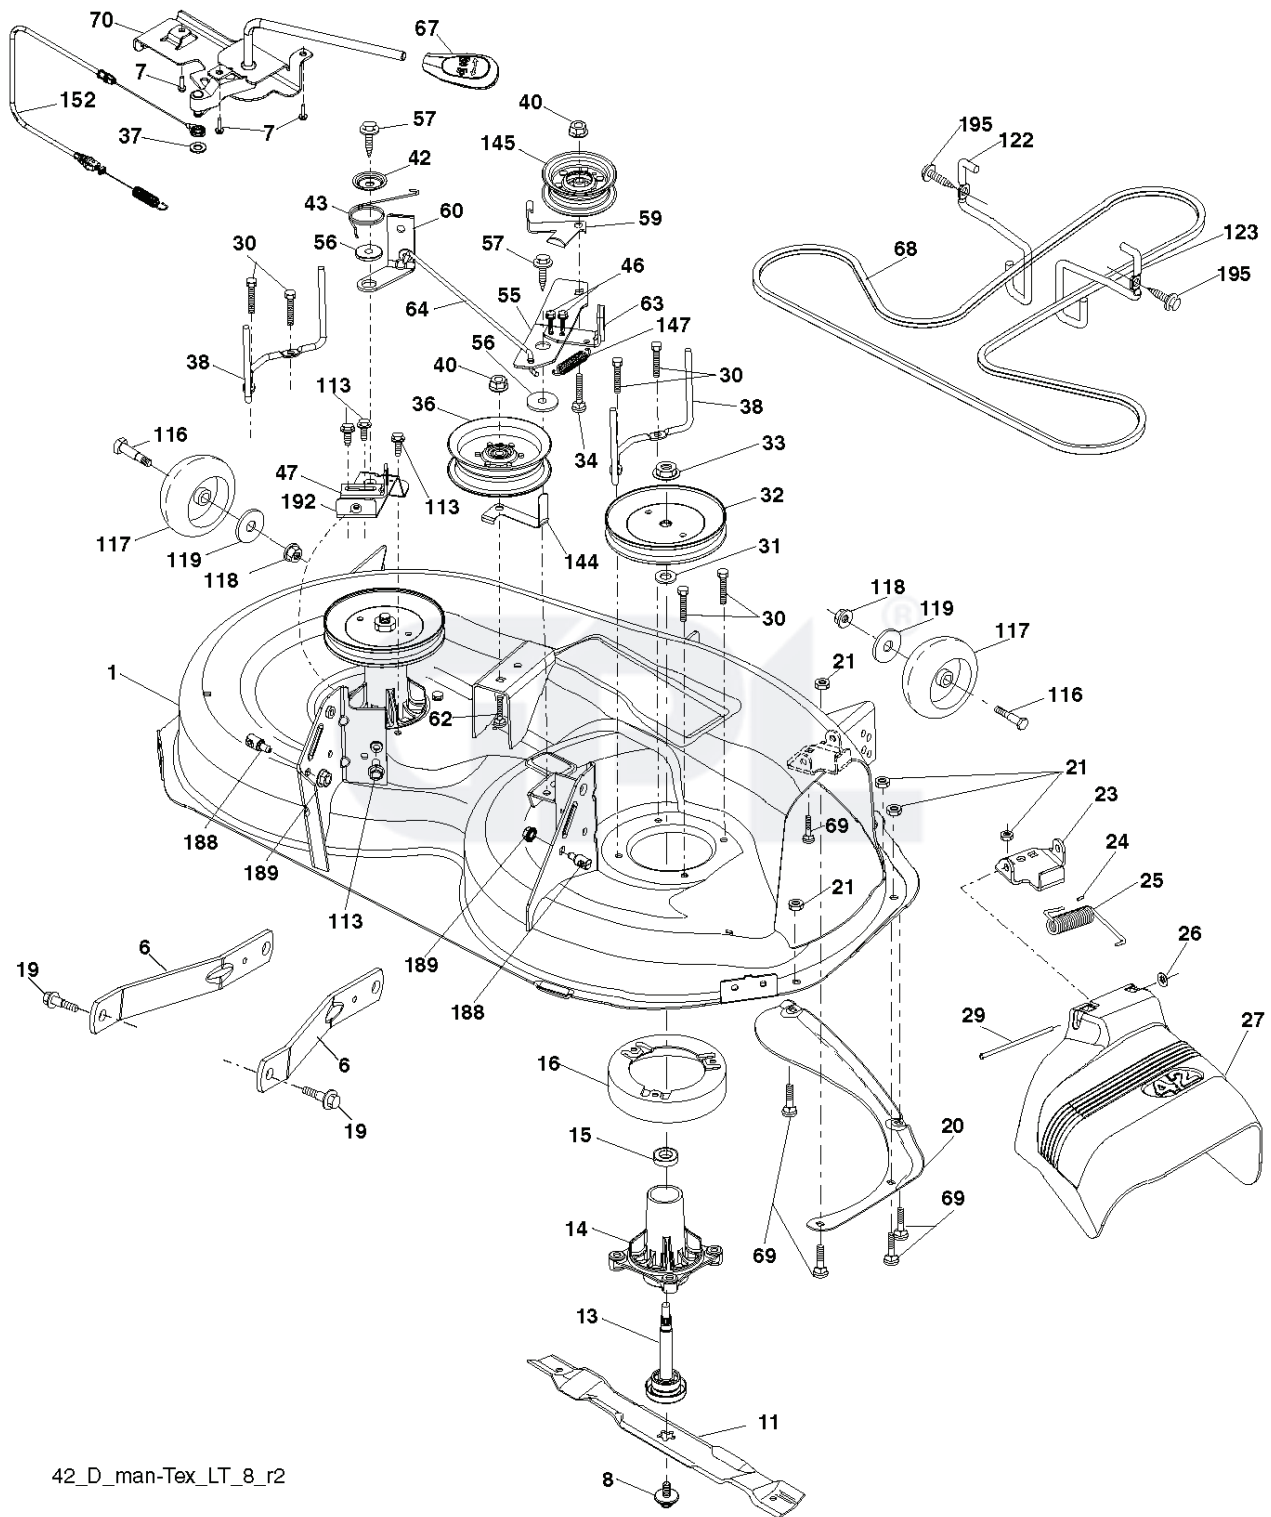

42_D_man-Tex_LT_8_r2

REF.	PART NO.	DESCRIPTION	REMARK	QTY.	KIT
1	532196495	HOUSING		1	
6	532195186	ARM		1	
7	532416358	SCREW		1	
8	532193003	SCREW		1	
11	532138971	BLADE	(For bagging or discharge)	1	
13	532192872	SHAFT ASSY		1	
14	532187281	BEARING HOUSING		1	
15	532110485	BEARING		1	
16	532174493	STRIPPER, MANDREL BLACK		1	
19	532196539	BOLT		1	
20	532159770	RAIL		1	
21	873680500	NUT		1	
23	532192557	HINGE		1	
24	532105304	HUB CAP		1	
25	532197026	TORSION SPRING		1	
26	532110452	NUT		1	
27	532403004	SHIELD		1	
29	532131491	SHAFT		1	
30	532173984	SCREW		1	
31	532187690	WASHER		1	
32	532197473	PULLEY		1	
33	532400234	NUT		1	
34	872110612	BOLT		1	
36	532193197	PULLEY		1	
37	819131316	WASHER		1	
38	532199189	BELT GUIDE		1	
40	873900600	NUT		1	
42	532198410	SPRING		1	
43	532197256	SPRING		1	
46	532137729	SCREW		1	
47	532197250	BRACKET		1	
55	532197249	ARM		1	
56	532199092	SPACER		1	
57	817000616	SCREW		1	
59	532141043	GUARD		1	
60	532197261	ARM		1	
62	872110616	BOLT		1	
63	532199477	ARM		1	
64	532199790	LINK		1	
67	532409792	HANDLE		1	
68	532197253	BELT		1	
69	872140505	BOLT		1	
70	532401246	CLUTCH		1	
113	817000510	BOLT		1	
116	532124842	BOLT		1	
117	532188606	WHEEL		1	
118	873930600	NUT		1	
119	819121414	WASHER		1	
122	532197258	BELT GUIDE		1	
123	532197259	BELT GUIDE		1	
144	532199204	BELT GUIDE		1	
145	532197379	PULLEY		1	
147	532401971	SPRING		1	
152	532408714	CABLE		1	
188	532195161	STUD		1	
189	873900500	NUT		1	
192	532197260	BRACKET		1	
195	817000612	SCREW		1	
--	532192870	SPINDLE	(Includes housing, shaft and shaft hardware only-pulley not included)	1	
--	532199608	CUTTING DECK		1