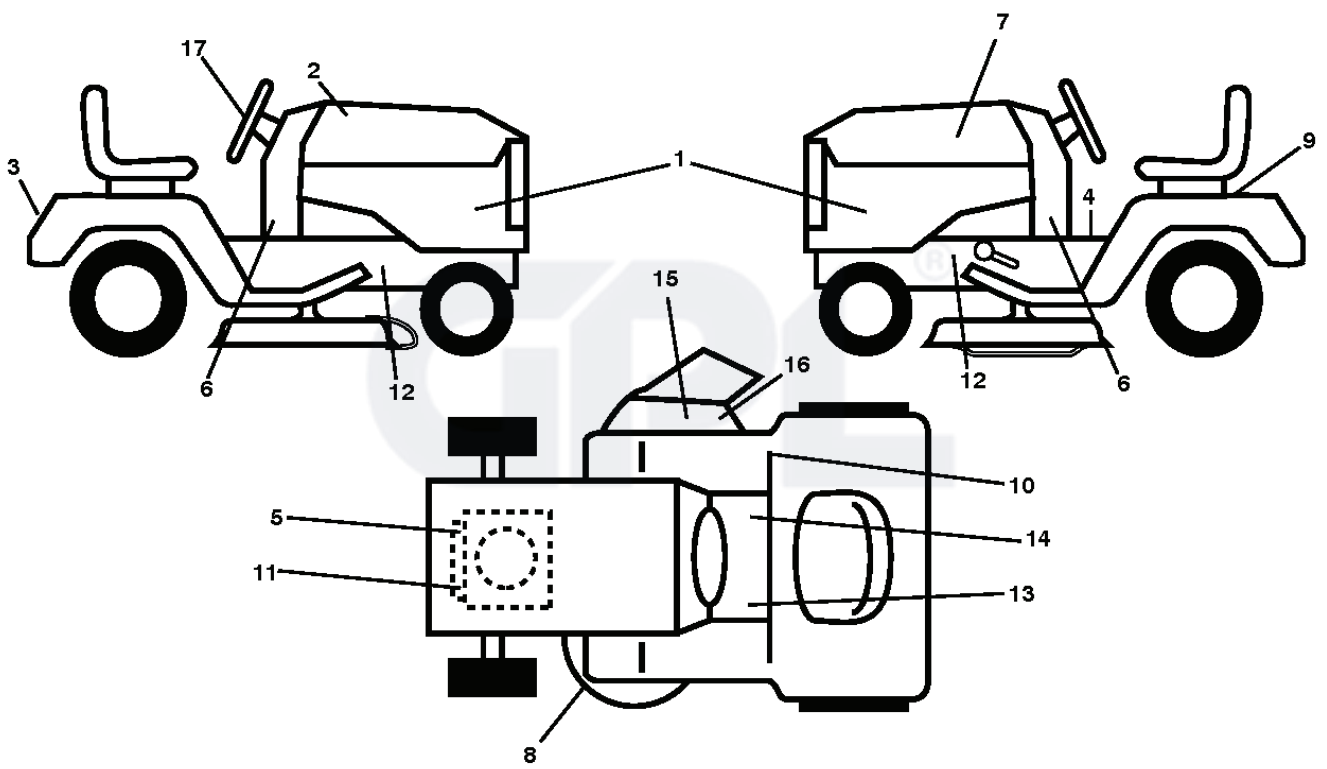

P125107, 96041001202, 2009-01

SPARE PARTS LIST

REF.	PART NO.	DESCRIPTION	REMARK	QTY.	KIT
2	532412282	PLATE		1	
5	532409597	PANEL		1	
14	532409598	HOOD		1	
18	532401828	FRONT COVER		1	
36	817060512	SCREW		1	
37	532420986	FENDER		1	
58	532412280	PLATE		1	
68	817490508	SCREW		1	
130	532416358	SCREW		1	
138	532409730	CONSOLE		1	
150	532408956	AIR CONDUCTOR		1	
151	532187568	BRACKET		1	
152	532194329	SHIELD		1	
153	532409740	LENS		1	
159	817000612	SCREW		1	
162	532142432	SCREW		1	
175	532199472	PLATE		1	
176	532400776	SCREW		1	
177	532195228	BUSHING		1	
180	532194260	CHASSIS		1	
181	532404796	BUSHING		1	
182	532407176	DASH		1	
183	874780520	BOLT		1	
189	817000512	SCREW		1	
191	532401827	LENS		1	
194	873900500	NUT		1	
196	532414581	CONSOLE		1	
217	532409167	ROD		1	
228	532195161	STUD		1	
225	532409585	BUMPER		1	
235	532406129	SPACER		1	
236	873930500	NUT		1	
287	817600406	SCREW		1	
297	532416500	INSERT		1	

REF.	PART NO.	DESCRIPTION	REMARK	QTY.	KIT
1	532408629	DECAL		1	
2	532408181	LABEL		1	
3	532408630	DECAL		1	
4	532400389	LABEL		1	
5	532417927	DECAL		1	
6	532185651	DECAL		1	
7	532408183	LABEL		1	
8	532160396	DECAL		1	
9	532145005	DECAL		1	
10	532180432	DECAL		1	
11	532196841	DECAL		1	
12	532159736	DECAL		1	
13	532159737	DECAL		1	
14	532140837	DECAL		1	
15	532182166	DECAL		1	
16	532196357	DECALC.'DANGER DEFLECTEUR'		1	
17	532408143	LABEL		1	
--	532162598	DECAL		1	
--	532409505	PAD		1	
--	532411273	PAD		1	
--	532408592	OPERATOR'S MANUAL	(Euro)	1	
--	532408593	OPERATOR'S MANUAL	(Scan)	1	
--	532411994	OPERATOR'S MANUAL	(Ebloc)	1	
--	532411995	OPERATOR'S MANUAL	(Baltic)	1	

REF.	PART NO.	DESCRIPTION	REMARK	QTY.	KIT
1	532059192	CAP VALVE		1	
2	532065139	NIPPLE		1	
3	532125121	RIM		1	
4	532059904	HOSE		1	
5	532124157	TIRE		1	
6	532124957	FITTING		1	
7	532124959	BEARING		1	
8	532175039	HUB CAP		1	
9	532123969	TIRE		1	
10	532124926	HOSE		1	
11	532125122	RIM		1	
--	532144334	SEALING FOAM		1	