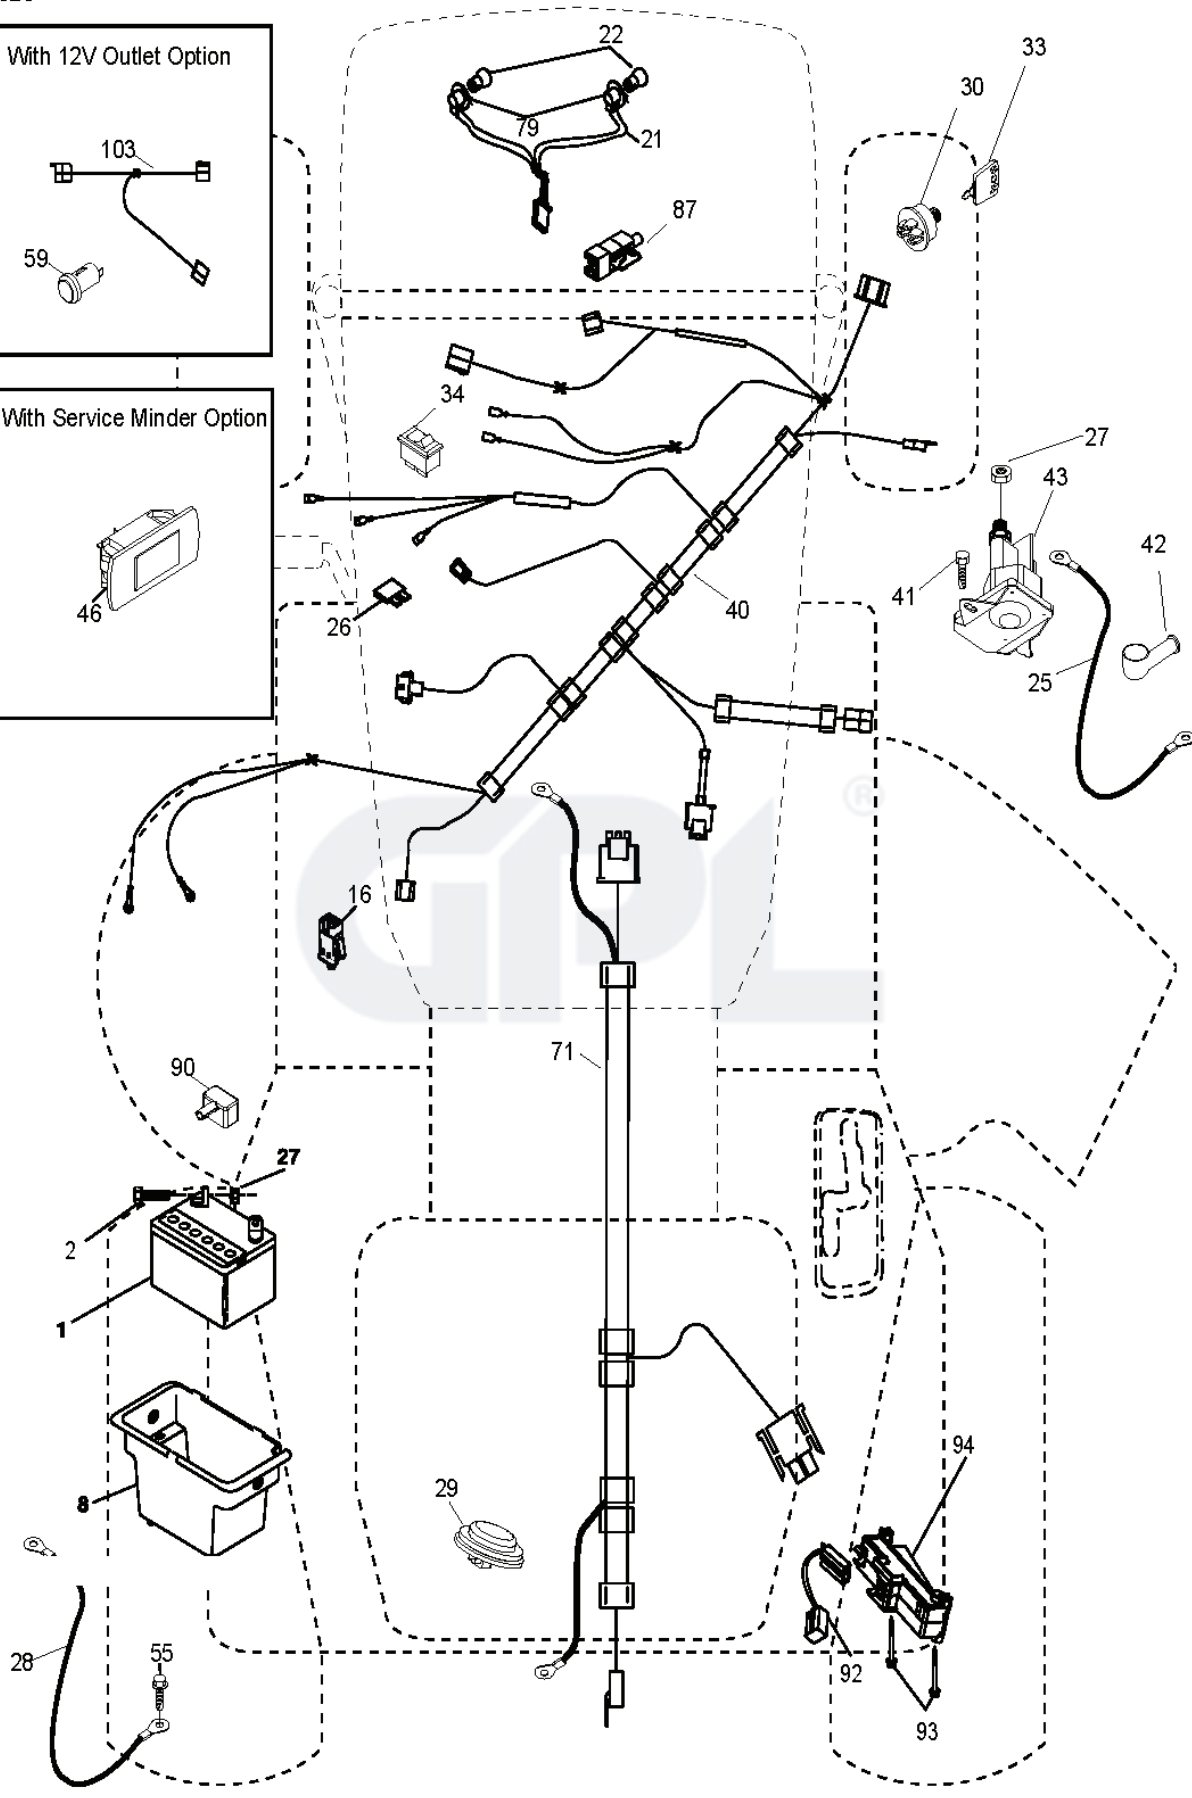

T02S

REF.	PART NO.	DESCRIPTION	REMARK	QTY.	KIT
1	532163465	BATTERY		1	
2	874760412	BOLT		1	
8	532193228	BOX		1	
16	532176138	MICRO SWITCH		1	
21	532400252	HARNESS		1	
22	532004152	BULB		1	
25	532401662	CABLE		1	
26	532175158	FUSE		1	
27	873510400	NUT		1	
28	532198885	CABLE		1	
29	532401545	SWITCH		1	
30	532193350	IGNITION MODULE		1	
33	532411935	KEY		1	
34	532110712	SWITCH		1	
40	532401098	CABLE		1	
41	817720408	SCREW		1	
42	532131563	COVER		1	
43	532192507	SOLENOID		1	
55	817060512	SCREW		1	
71	532400449	CABLE		1	
79	532175242	HOLDER		1	
87	532197802	SWITCH		1	
90	532400725	COVER		1	
92	532196615	CABLE ASSY		1	
93	532192540	SCREW		1	
94	532191834	MODULE.REVERSE.ROS		1