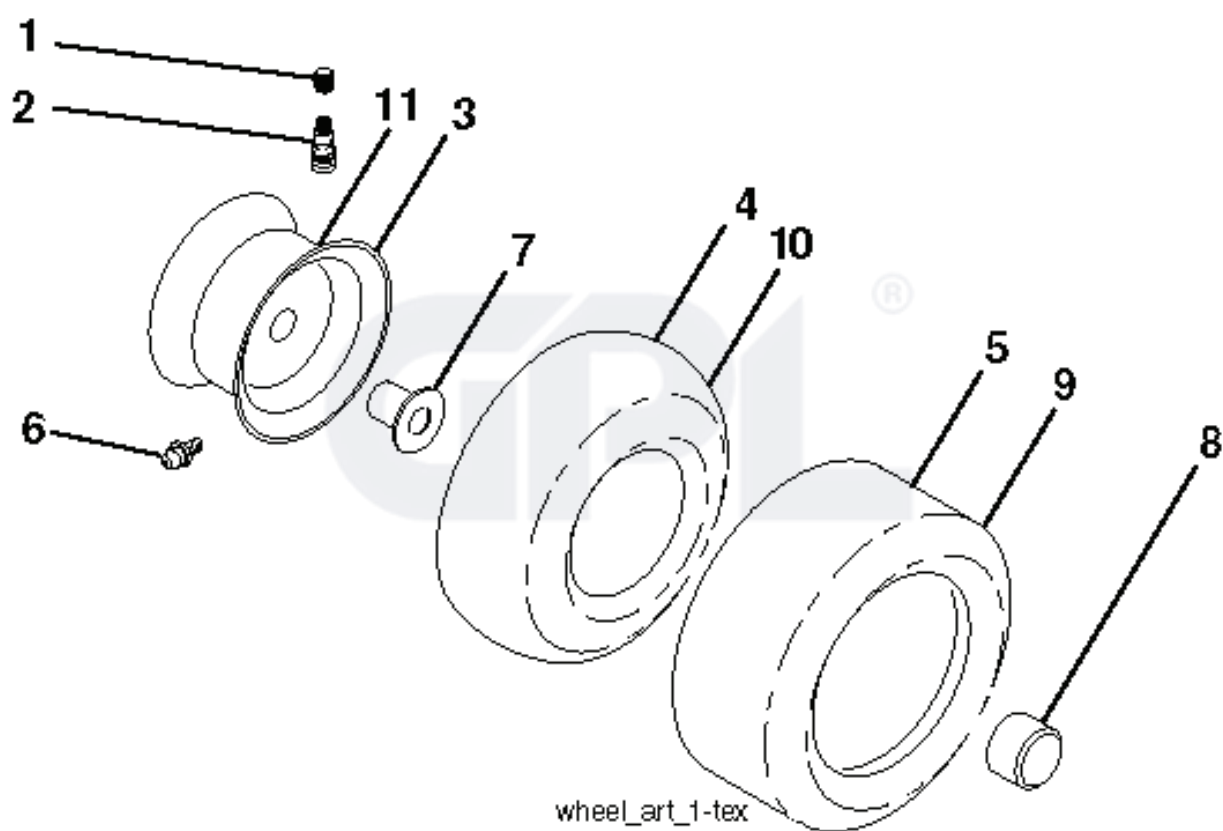

seat-tex_7A-vgt

REF.	PART NO.	DESCRIPTION	REMARK	QTY.	KIT
1	532197511	SEAT		1	
2	532180166	BRACKET		1	
3	532140675	STRAP		1	
6	873800600	NUT		1	
7	532124181	SPRING		1	
8	532171877	BOLT		1	
10	532196977	PLATE		1	
21	532171852	BOLT		1	
37	873800500	LOCK NUT		1	
40	532197661	HANDLE		1	
41	532198200	SPRING		1	
43	874760612	BOLT		1	
44	819133812	WASHER		1	

steering-tex_11-1t_r1

REF.	PART NO.	DESCRIPTION	REMARK	QTY.	KIT
1	532186780	STEERING WHEEL		1	
2	532418168	AXLE		1	
4	532403087	SPINDLE		1	
5	532403088	SPINDLE		1	
6	532124931	WASHER		1	
7	532121748	WASHER		1	
8	812000029	RETAINER RING		1	
9	532121232	HUB CAP		1	
13	532121749	WASHER		1	
14	810040600	WASHER		1	
15	873540600	NUT		1	
16	532196074	SHAFT		1	
19	532194729	PLATE		1	
20	532409763	STEERING COLUMN		1	
21	532186737	ADAPTER		1	
22	532194845	BUSHING		1	
26	532192916	INSERT DE VOLANT		1	
28	817000612	SCREW		1	
33	810040500	WASHER		1	
35	532194732	PLATE		1	
45	819113812	WASHER		1	
50	873900600	NUT		1	
53	532188967	WASHER		1	
54	874760636	BOLT		1	
55	532414736	SPACER		1	
57	532407465	BRACKET		1	
58	532194747	BOLT		1	
59	532194748	WASHER		1	
60	873971000	NUT		1	
61	532194740	LINK		1	
62	532194741	LINK		1	
63	817000512	SCREW		1	
64	532199849	SPRING RETAINER		1	
65	532194734	BRACKET		1	
66	871020748	BOLT		1	
67	532194737	BUSHING		1	
68	873900700	NUT		1	
69	532199162	WASHER		1	
70	532196197	BRACKET		1	
71	532196075	SHAFT		1	
72	874780572	BOLT		1	
74	532124937	BEARING COL. STRG.		1	
78	532057079	WASHER		1	

REF.	PART NO.	DESCRIPTION	REMARK	QTY.	KIT
1	532059192	CAP VALVE		1	
2	532065139	NIPPLE		1	
3	532125121	RIM		1	
4	532059904	HOSE		1	
5	532124157	TIRE		1	
6	532124957	FITTING		1	
7	532124959	BEARING		1	
8	532175039	HUB CAP		1	
9	532123969	TIRE		1	
10	532124926	HOSE		1	
11	532125122	RIM		1	
--	532144334	SEALING FOAM		1	