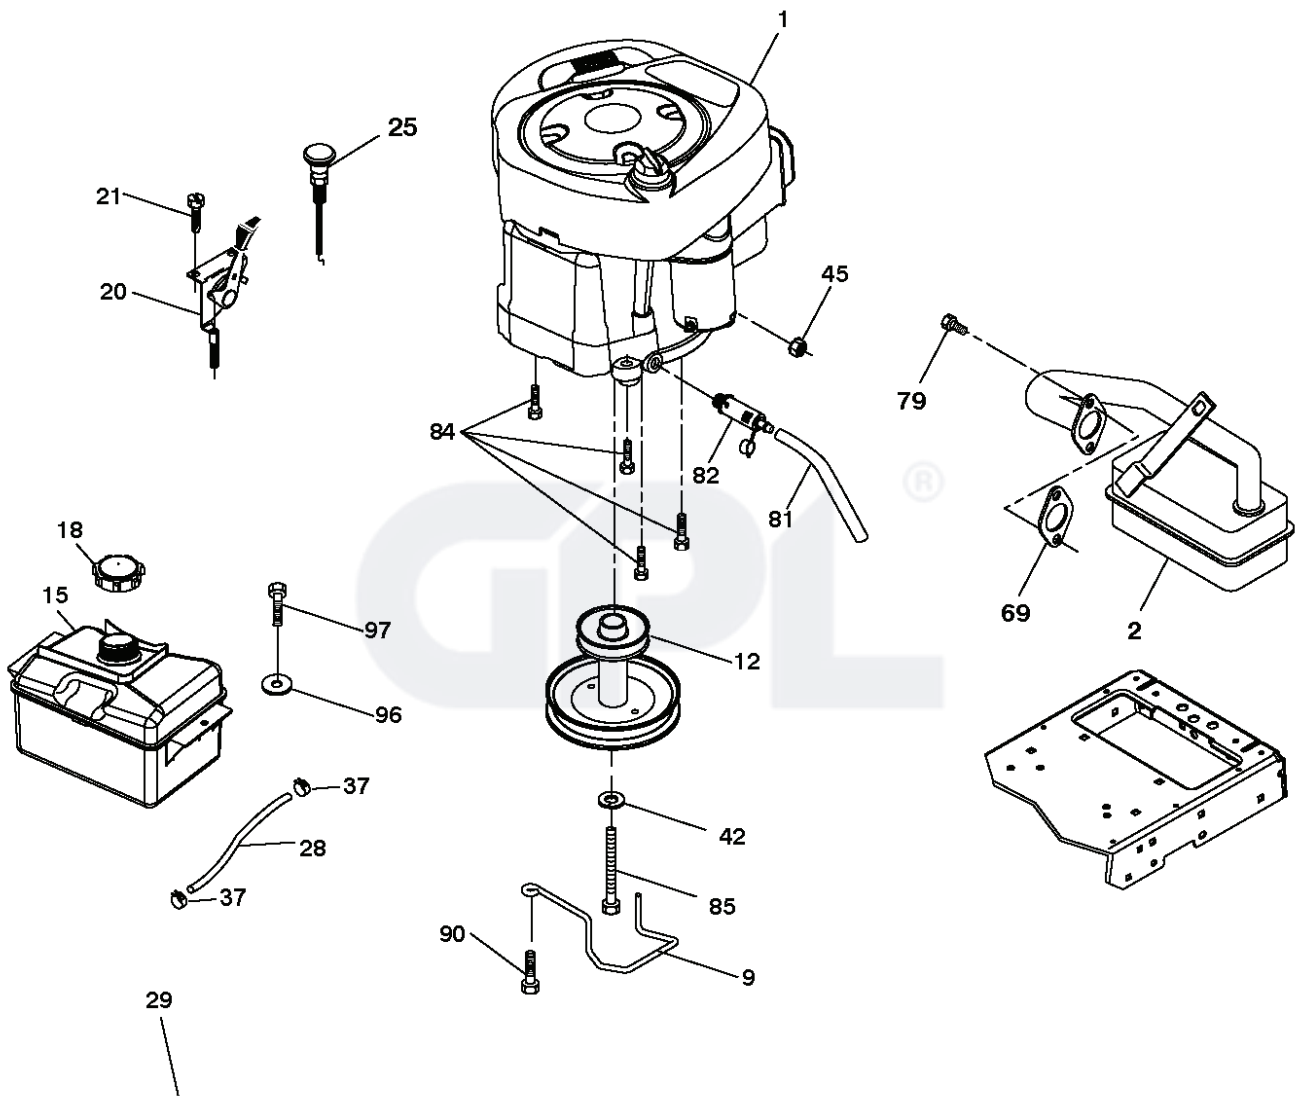

REF.	PART NO.	DESCRIPTION	REMARK	QTY.	KIT
1	532408629	DECAL		1	
2	532408181	LABEL		1	
3	532408630	DECAL		1	
4	532400389	LABEL		1	
5	532417927	DECAL		1	
6	532185651	DECAL		1	
7	532408183	LABEL		1	
8	532160396	DECAL		1	
9	532145005	DECAL		1	
10	532180432	DECAL		1	
11	532196841	DECAL		1	
12	532159736	DECAL		1	
13	532159737	DECAL		1	
14	532140837	DECAL		1	
15	532182166	DECAL		1	
16	532196357	DECALC.'DANGER DEFLECTEUR'		1	
17	532408143	LABEL		1	
--	532162598	DECAL		1	
--	532409505	PAD		1	
--	532411273	PAD		1	
--	532408592	OPERATOR'S MANUAL	(Euro)	1	
--	532408593	OPERATOR'S MANUAL	(Scan)	1	
--	532411994	OPERATOR'S MANUAL	(Ebloc)	1	
--	532411995	OPERATOR'S MANUAL	(Baltic)	1	

T02S

REF.	PART NO.	DESCRIPTION	REMARK	QTY.	KIT
1	532163465	BATTERY		1	
2	874760412	BOLT		1	
8	532193228	BOX		1	
16	532176138	MICRO SWITCH		1	
21	532400252	HARNESS		1	
22	532004152	BULB		1	
25	532401662	CABLE		1	
26	532175158	FUSE		1	
27	873510400	NUT		1	
28	532198885	CABLE		1	
29	532401545	SWITCH		1	
30	532193350	IGNITION MODULE		1	
33	532411935	KEY		1	
34	532110712	SWITCH		1	
40	532401098	CABLE		1	
41	817720408	SCREW		1	
42	532131563	COVER		1	
43	532192507	SOLENOID		1	
55	817060512	SCREW		1	
71	532400449	CABLE		1	
79	532175242	HOLDER		1	
87	532197802	SWITCH		1	
90	532400725	COVER		1	
92	532196615	CABLE ASSY		1	
93	532192540	SCREW		1	
94	532191834	MODULE.REVERSE.ROS		1	