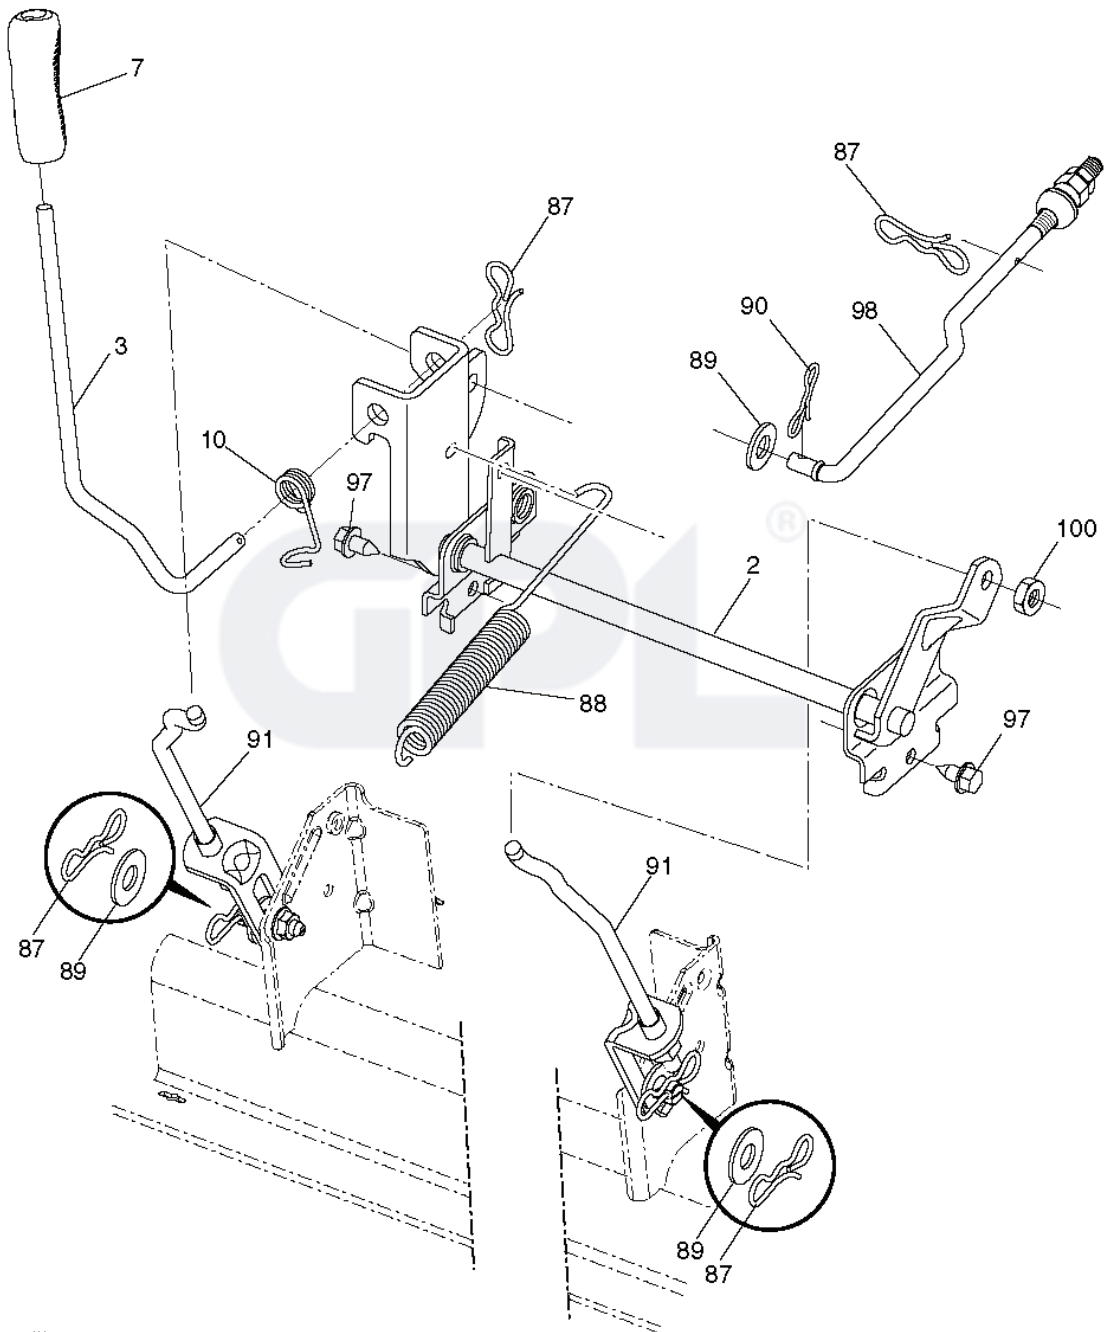

REF.	PART NO.	DESCRIPTION	REMARK	QTY.	KIT
1	532059192	CAP VALVE		1	
2	532065139	NIPPLE		1	
3	532125121	RIM		1	
4	532059904	HOSE		1	
5	532124157	TIRE		1	
6	532124957	FITTING		1	
7	532124959	BEARING		1	
8	532175039	HUB CAP		1	
9	532123969	TIRE		1	
10	532124926	HOSE		1	
11	532125122	RIM		1	
--	532144334	SEALING FOAM		1	

42_D_man-Tex_LT_8_r2

REF.	PART NO.	DESCRIPTION	REMARK	QTY.	KIT
1	532196495	HOUSING		1	
6	532195186	ARM		1	
7	532416358	SCREW		1	
8	532193003	SCREW		1	
11	532138971	BLADE	(For bagging or discharge)	1	
13	532192872	SHAFT ASSY		1	
14	532187281	BEARING HOUSING		1	
15	532110485	BEARING		1	
16	532174493	STRIPPER, MANDREL BLACK		1	
19	532196539	BOLT		1	
20	532159770	RAIL		1	
21	873680500	NUT		1	
23	532192557	HINGE		1	
24	532105304	HUB CAP		1	
25	532197026	TORSION SPRING		1	
26	532110452	NUT		1	
27	532403004	SHIELD		1	
29	532131491	SHAFT		1	
30	532173984	SCREW		1	
31	532187690	WASHER		1	
32	532197473	PULLEY		1	
33	532400234	NUT		1	
34	872110612	BOLT		1	
36	532193197	PULLEY		1	
37	819131316	WASHER		1	
38	532199189	BELT GUIDE		1	
40	873900600	NUT		1	
42	532198410	SPRING		1	
43	532197256	SPRING		1	
46	532137729	SCREW		1	
47	532197250	BRACKET		1	
55	532197249	ARM		1	
56	532199092	SPACER		1	
57	817000616	SCREW		1	
59	532141043	GUARD		1	
60	532197261	ARM		1	
62	872110616	BOLT		1	
63	532199477	ARM		1	
64	532199790	LINK		1	
67	532409792	HANDLE		1	
68	532197253	BELT		1	
69	872140505	BOLT		1	
70	532401246	CLUTCH		1	
113	817000510	BOLT		1	
116	532124842	BOLT		1	
117	532188606	WHEEL		1	
118	873930600	NUT		1	
119	819121414	WASHER		1	
122	532197258	BELT GUIDE		1	
123	532197259	BELT GUIDE		1	
144	532199204	BELT GUIDE		1	
145	532197379	PULLEY		1	
147	532401971	SPRING		1	
152	532408714	CABLE		1	
188	532195161	STUD		1	
189	873900500	NUT		1	
192	532197260	BRACKET		1	
195	817000612	SCREW		1	
--	532192870	SPINDLE	(Includes housing, shaft and shaft hardware only-pulley not included)	1	
--	532199608	CUTTING DECK		1	