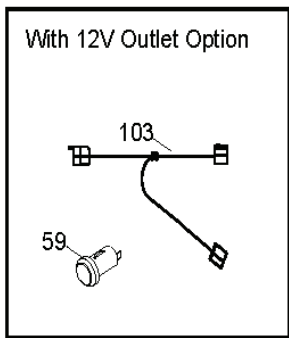

P125107, 96041001202, 2009-01

SPARE PARTS LIST

REF.	PART NO.	DESCRIPTION	REMARK	QTY.	KIT
2	532412282	PLATE		1	
5	532409597	PANEL		1	
14	532409598	HOOD		1	
18	532401828	FRONT COVER		1	
36	817060512	SCREW		1	
37	532420986	FENDER		1	
58	532412280	PLATE		1	
68	817490508	SCREW		1	
130	532416358	SCREW		1	
138	532409730	CONSOLE		1	
150	532408956	AIR CONDUCTOR		1	
151	532187568	BRACKET		1	
152	532194329	SHIELD		1	
153	532409740	LENS		1	
159	817000612	SCREW		1	
162	532142432	SCREW		1	
175	532199472	PLATE		1	
176	532400776	SCREW		1	
177	532195228	BUSHING		1	
180	532194260	CHASSIS		1	
181	532404796	BUSHING		1	
182	532407176	DASH		1	
183	874780520	BOLT		1	
189	817000512	SCREW		1	
191	532401827	LENS		1	
194	873900500	NUT		1	
196	532414581	CONSOLE		1	
217	532409167	ROD		1	
228	532195161	STUD		1	
225	532409585	BUMPER		1	
235	532406129	SPACER		1	
236	873930500	NUT		1	
287	817600406	SCREW		1	
297	532416500	INSERT		1	

T02S

REF.	PART NO.	DESCRIPTION	REMARK	QTY.	KIT
1	532163465	BATTERY		1	
2	874760412	BOLT		1	
8	532193228	BOX		1	
16	532176138	MICRO SWITCH		1	
21	532400252	HARNESS		1	
22	532004152	BULB		1	
25	532401662	CABLE		1	
26	532175158	FUSE		1	
27	873510400	NUT		1	
28	532198885	CABLE		1	
29	532401545	SWITCH		1	
30	532193350	IGNITION MODULE		1	
33	532411935	KEY		1	
34	532110712	SWITCH		1	
40	532401098	CABLE		1	
41	817720408	SCREW		1	
42	532131563	COVER		1	
43	532192507	SOLENOID		1	
55	817060512	SCREW		1	
71	532400449	CABLE		1	
79	532175242	HOLDER		1	
87	532197802	SWITCH		1	
90	532400725	COVER		1	
92	532196615	CABLE ASSY		1	
93	532192540	SCREW		1	
94	532191834	MODULE.REVERSE.ROS		1	