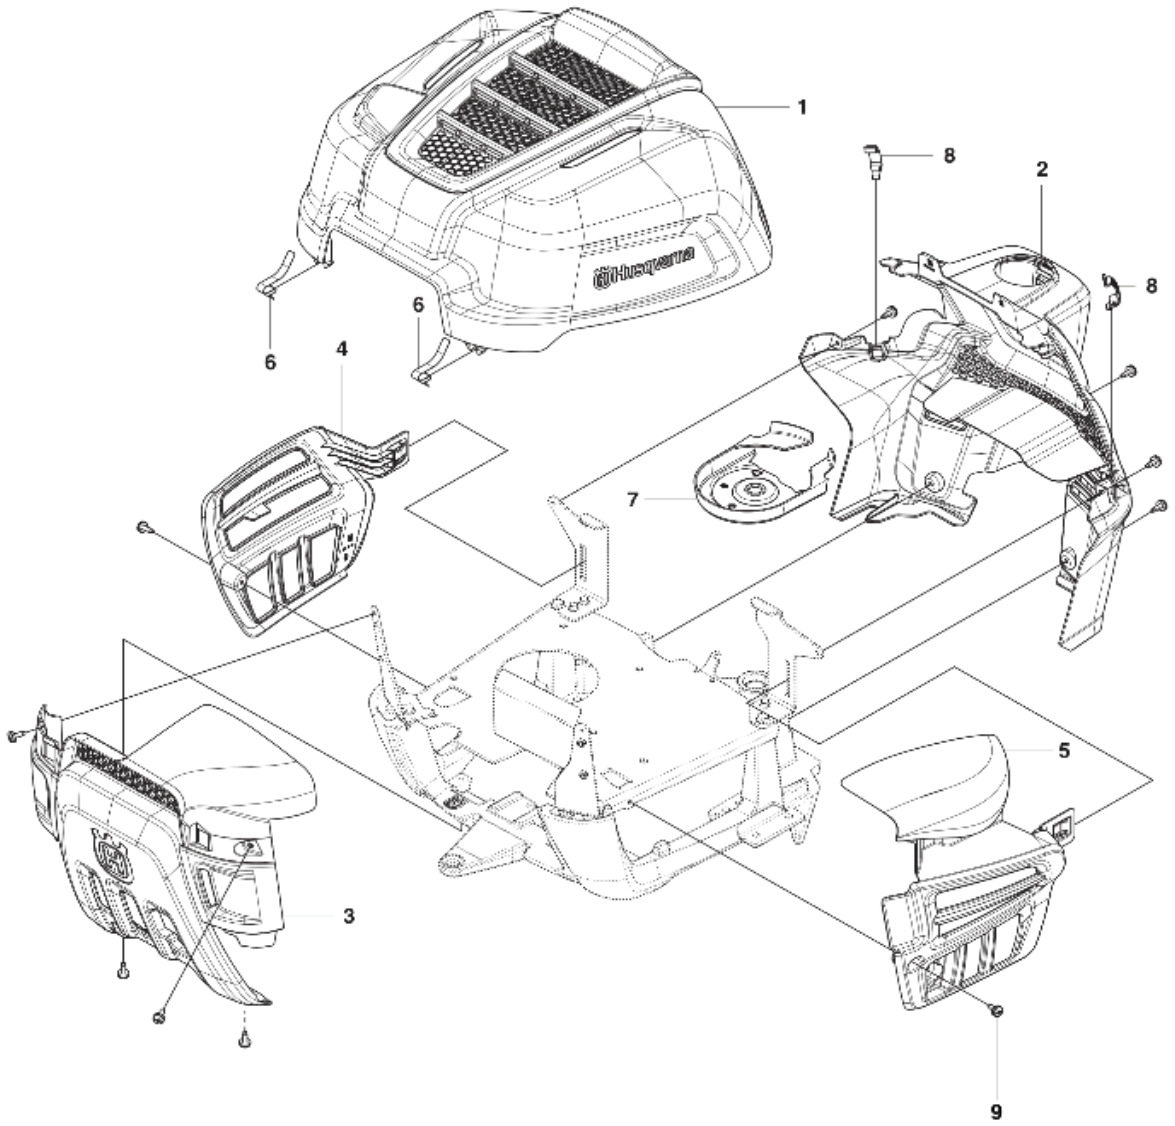

COVER - 1

REF.	ART. NR	ARTIKELBESKRIVNING	ANMÄRKNING	KIT
1	581613802	KÅPA		1
2	581613401	KÅPA		1
3	581614101	KÅPA		1
4	581614201	KÅPA		1
5	598799201	KÅPA		1
6	584926701	FJÄDER		2
7	522508101	KÅPA		1
8	503894703	SNÄPPE		2
9	544400501	SCREW		8