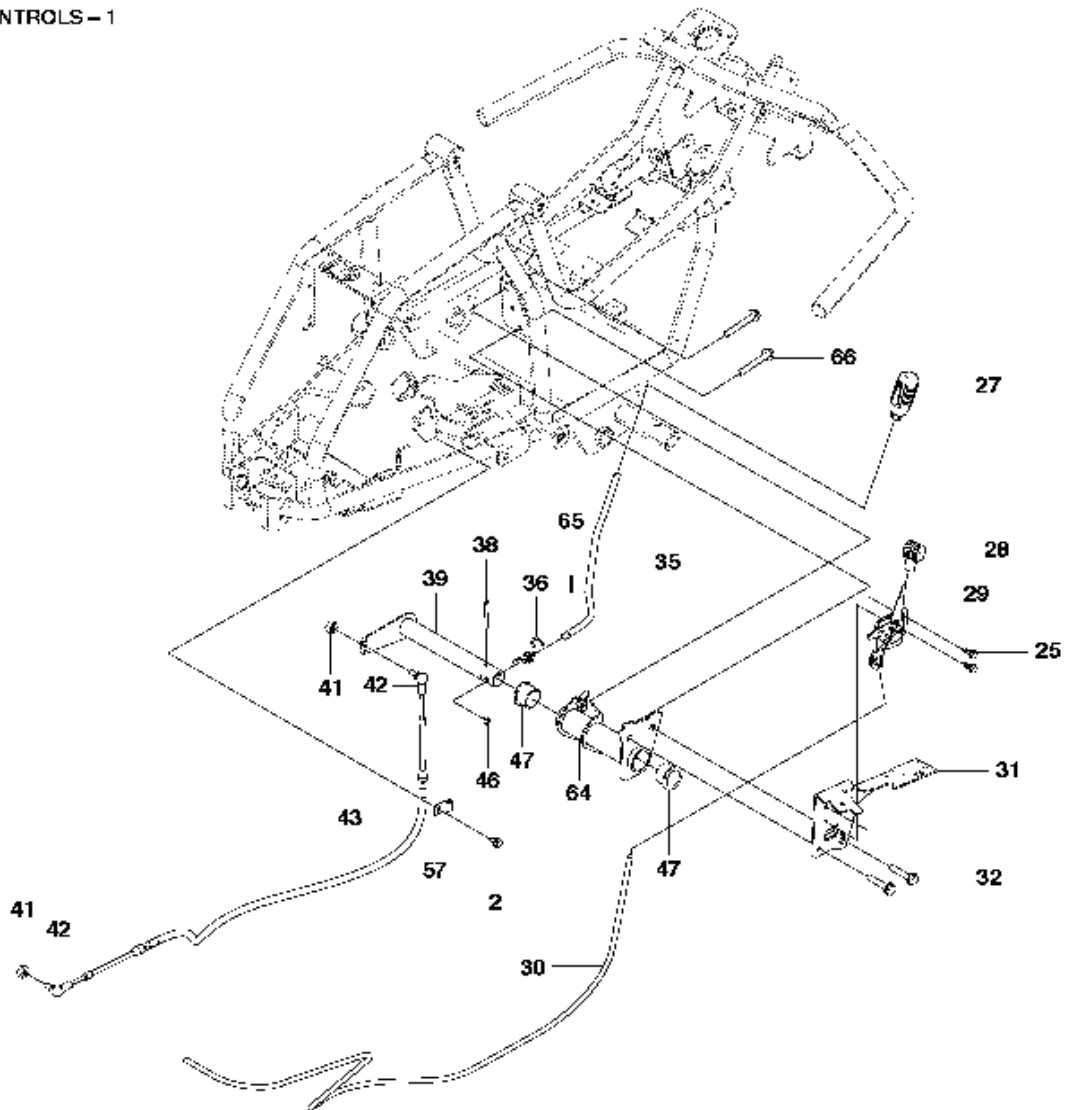

RESERVDELSKATALOG
: HUSQVARNA R 112C5

Reservdelslista

RESERVDELSLISTA

STEERING

REF.	ART. NR	ARTIKELBESKRIVNING	ANMÄRKNING	KIT
1	506887801	DISTANSBRICKA		1
2	594033701	STYRSYSTEM		1
3	738210404	KULLAGER		1
4	734115441	BRICKA		1
5	581566701	RATTSTÅNG		1
7	535475212	SKRUV EHHFM		1
8	581158201	REMSKIVA		2
9	732211801	LOCK NUT		2
10	734116401	BRICKA		2
11	577199901	WIRE KPL		2
12	506554601	KEDJA		1
13	506554701	LINKAGE		2
14	576492502	REMSKIVA		1
15	506675402	SKRUV EHHFM		1
16	734117441	BRICKA		1
17	525404301	STYRSKENA		1
18	725236861	SKRUV EHHFT		2
19	731232051	MUTTER (HEXAGON)		2
20	732212051	MUTTER		2
21	721434701	SPÄNNSTIFT		1

LIFTING SYSTEM

REF.	ART. NR	ARTIKELBESKRIVNING	ANMÄRKNING	KIT
1	580389001	HÄVARM KPL.		1
2	506554611	KEDJA		1
3	506554701	LINKAGE		1
4	506556501	LAGER		1
5	525404701	FÄSTE		1
6	721618701	SPLIT PIN		1
7	525406601	PENNOR		1
8	721618301	SPLIT PIN		2
9	522560202	HÄVARM KPL.		1
13	522560101	STÅNG		1
14	731231801	MUTTER (HEXAGON)		1
15	732211801	LOCK NUT		1
16	525491301	LED		1
17	525404401	AXEL		1
18	525404501	AXEL		1
19	725236461	SKRUV EHHFT		2
20	506905601	BRYTHJUL		2
21	574315801	FÄSTE		1
22	721680251	SPRING COTTER		1
23	735311820	SPÄRRYTTARE		2
24	506542001	HANDTAG		1
25	506597401	SKRUV EHHFM		1
27	725250051	SKRUV EHHM		1
28	732212051	MUTTER		1
29	734116401	BRICKA		1
30	506570103	SKRUV EHHFM		3

CONTROLS - 1

REF.	ART. NR	ARTIKELBESKRIVNING	ANMÄRKNING	KIT
2	725236461	SKRUV EHHFT		8
25	506570103	SKRUV EHHFM		10
27	506542001	HANDTAG		1
28	506889101	KNOPP		1
29	522505901	GASREGLAGE		1
30	544301704	VAJER		1
31	575240301	PLÅT		1
32	506570104	SKRUV EHHFM		2
35	525316501	STÅNG		1
36	574377801	FJÄDER		1
38	721620101	SPLIT PIN		1
39	574377701	VÄXELSPAK		1
41	732211401	LOCK NUT		2
42	506557301	KULLED		2
43	574411104	REGLAGEKABEL		1
46	735311220	SPÄRRYTARE		1
47	506556501	LAGER		2
57	506566501	KLÄMMA		2
64	574369702	FÄSTE		1
65	721615201	SPLIT PIN		2
66	725246071	SKRUV EHHM		2