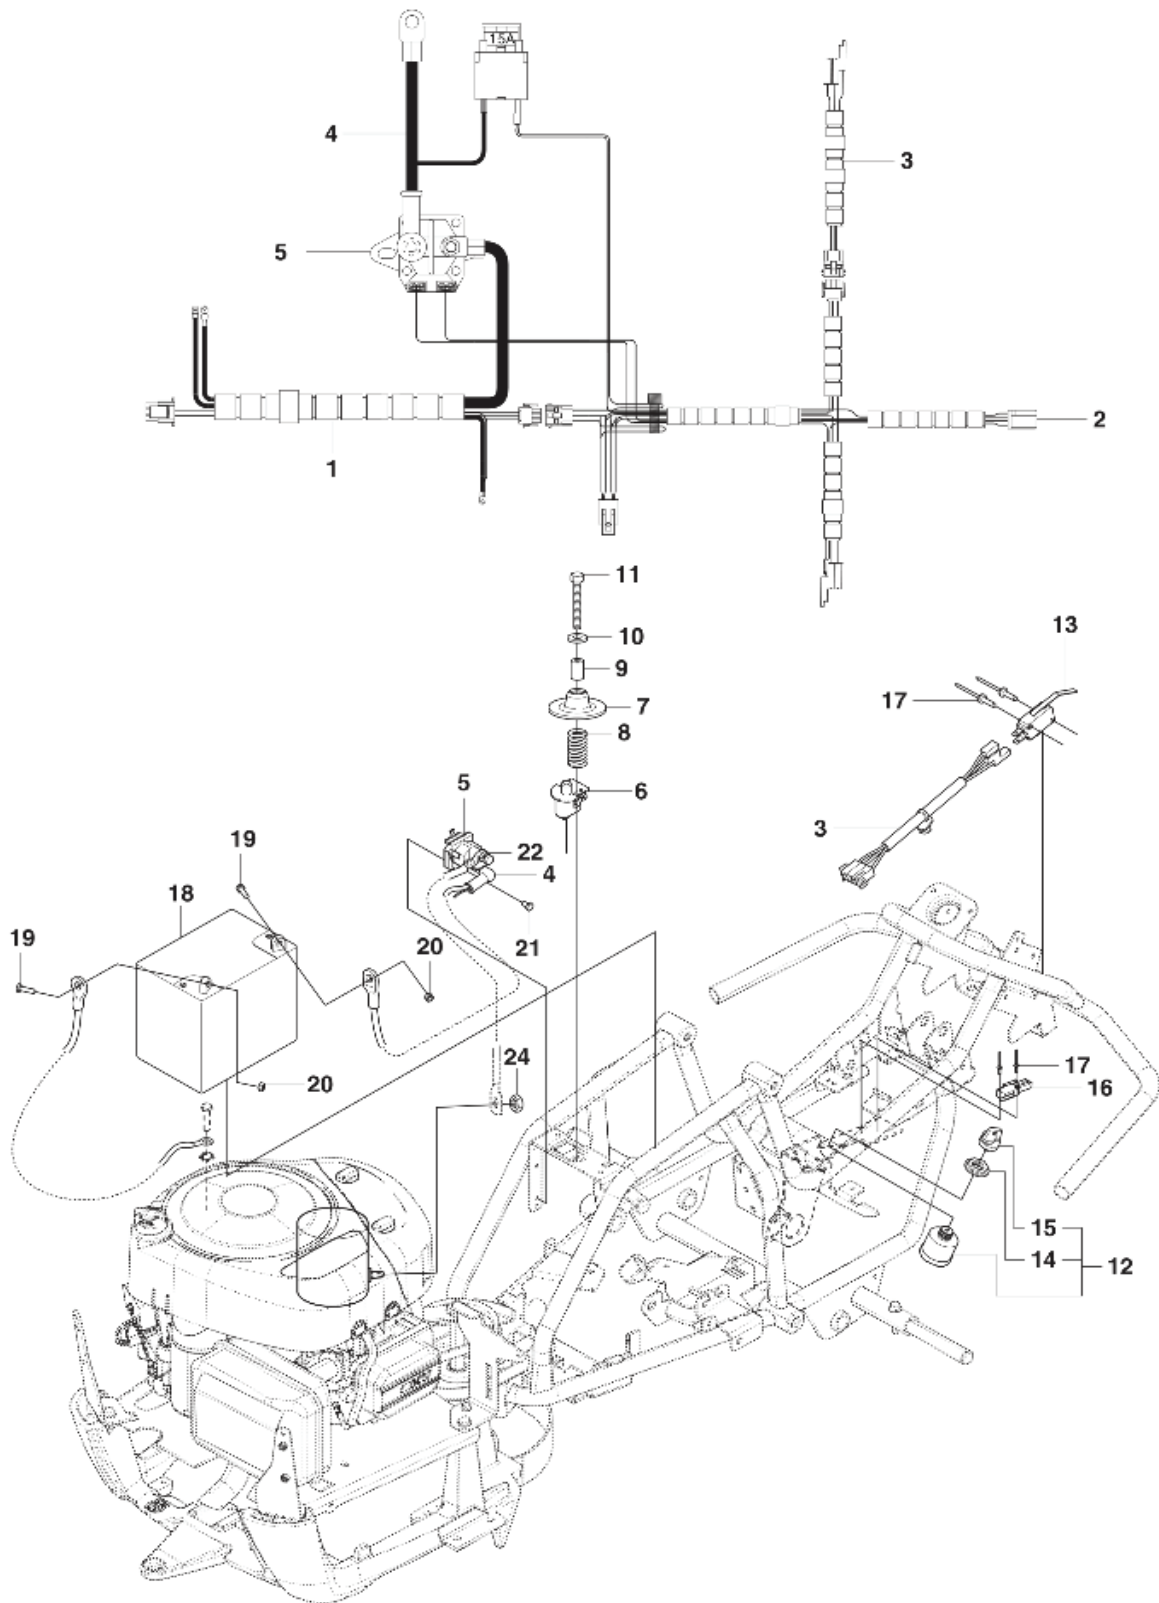

ELECTRICAL

REF.	ART. NR	ARTIKELBESKRIVNING	ANMÄRKNING	KIT
1	587360202	KABLAGE KPL		1
2	580355001	KABLAGE		1
3	574269601	KABLAGE		1
4	574269801	KABEL		1
5	544439801	RELÅ		1
6	506909601	BRYTARE		1
7	506909701	FJÄDERBRICKA		1
8	544441201	FJÄDER		1
9	506909902	DISTANSRÖR		1
10	734116401	BRICKA		1
11	725246051	SKRUV EHHM		1
12	544442101	TÄNDNINGSTRÖMBRYTARE		1
13	544415901	BRYTARE		1
14	544442301	MUTTER		1
15	544442401	TÄNDNINGSNYCKEL		1
16	574316101	BRYTARE		1
17	544440701	NIT		2
18	574397201	BATTERI		1
19	522622101	SKRUV EHHM		2
20	522624301	MUTTER		2
21	725236461	SKRUV EHHFT		1
22	506899801	MUTTER		3