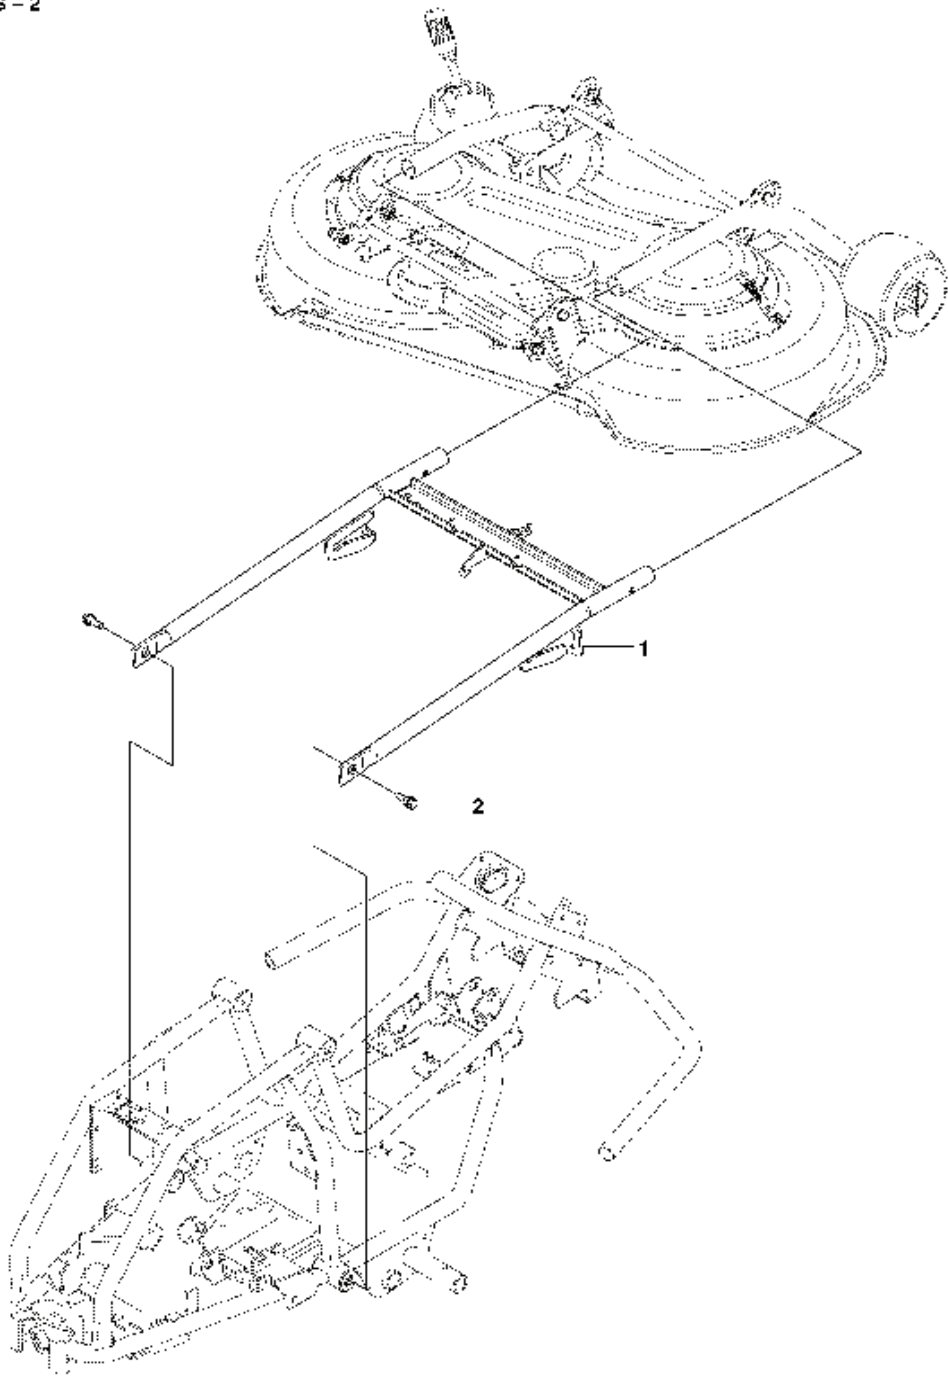

RESERVDELSKATALOG
: HUSQVARNA R 112C5

Reservdelslista

RESERVDELSLISTA

STEERING

REF.	ART. NR	ARTIKELBESKRIVNING	ANMÄRKNING	KIT
1	506887801	DISTANSBRICKA		1
2	594033701	STYRSYSTEM		1
3	738210404	KULLAGER		1
4	734115441	BRICKA		1
5	581566701	RATTSTÅNG		1
7	535475212	SKRUV EHHFM		1
8	581158201	REMSKIVA		2
9	732211801	LOCK NUT		2
10	734116401	BRICKA		2
11	577199901	WIRE KPL		2
12	506554601	KEDJA		1
13	506554701	LINKAGE		2
14	576492502	REMSKIVA		1
15	506675402	SKRUV EHHFM		1
16	734117441	BRICKA		1
17	525404301	STYRSKENA		1
18	725236861	SKRUV EHHFT		2
19	731232051	MUTTER (HEXAGON)		2
20	732212051	MUTTER		2
21	721434701	SPÄNNSTIFT		1

CHASSIS - 2

REF.	ART. NR	ARTIKELBESKRIVNING	ANMÄRKNING	KIT
1	584833002	REDSKAPSRAM		1
2	506895801	COLLAR SCREW		2

SEAT

REF.	ART. NR	ARTIKELBESKRIVNING	ANMÄRKNING	KIT
1	525814801	SÄTE		1
2	581041501	SÄTESFÄSTE		1
3	506597401	SKRUV EHHFM		2
4	506915301	TRYCKFJÄDER		1
5	734117441	BRICKA		1
6	725249371	SKRUV EHHM		1
7	735216400	LÅSBRICKA		4
8	506570103	SKRUV EHHFM		4