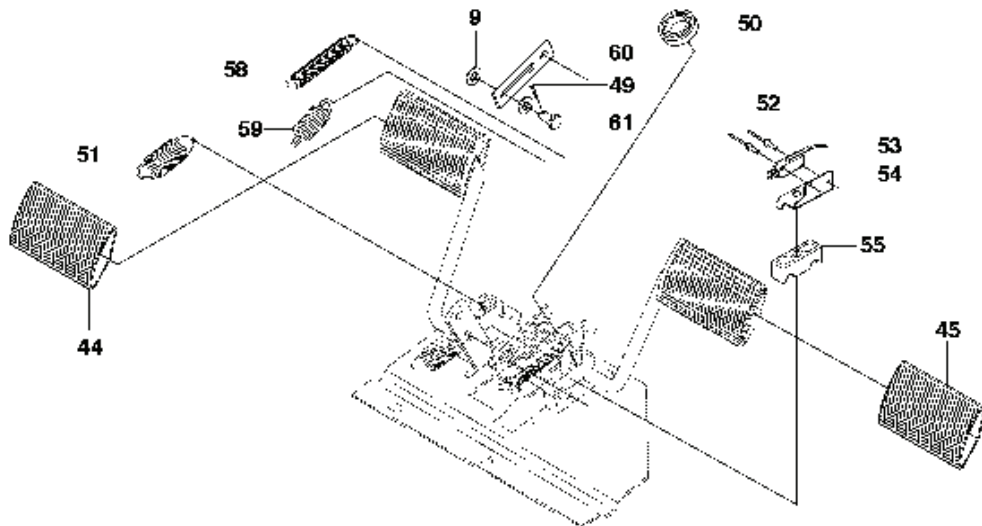

CONTROLS - 1

REF.	ART. NR	ARTIKELBESKRIVNING	ANMÄRKNING	KIT
2	725236461	SKRUV EHHFT		8
25	506570103	SKRUV EHHFM		10
27	506542001	HANDTAG		1
28	506889101	KNOPP		1
29	522505901	GASREGLAGE		1
30	544301704	VAJER		1
31	575240301	PLÅT		1
32	506570104	SKRUV EHHFM		2
35	525316501	STÅNG		1
36	574377801	FJÄDER		1
38	721620101	SPLIT PIN		1
39	574377701	VÄXELSPAK		1
41	732211401	LOCK NUT		2
42	506557301	KULLED		2
43	574411104	REGLAGEKABEL		1
46	735311220	SPÄRRYTARE		1
47	506556501	LAGER		2
57	506566501	KLÄMMA		2
64	574369702	FÄSTE		1
65	721615201	SPLIT PIN		2
66	725246071	SKRUV EHHM		2

CONTROLS - 2

PEDALS

REF.	ART. NR	ARTIKELBESKRIVNING	ANMÄRKNING	KIT
2	725236461	SKRUV EHHFT		8
9	734116401	BRICKA		4
25	506570103	SKRUV EHHFM		6
33	523346002	SPÄRRHÄVARM		2
34	506916201	MUTTER		1
35	578996801	ÖVERFALL		1
37	574406601	PEDALPLATTA KPL		1
40	735310920	SPÄRRYTTARE		1
42	574407602	VAJER		2
44	535478802	PEDALGUMMI		1
45	535478801	PEDALGUMMI		1
48	581852801	FÄSTE		2
49	721615201	SPLIT PIN		2
50	738210204	KULLAGER		2
51	544133401	DRAGFJÄDER		1
52	544440701	NIT		2
53	574316101	BRYTARE		1
54	544415701	FÄSTE		1
55	535480801	LAGERSTÖD		1
56	581855301	FÄSTE		4
57	506566501	KLÄMMA		1
58	544133601	DRAGFJÄDER		2
59	575355201	FJÄDER		1
60	544127901	LÄNK		1
61	721839901	CLEVIS PIN		2
62	506952502	WIRE KPL		2
63	506535603	DRAGFJÄDER		1