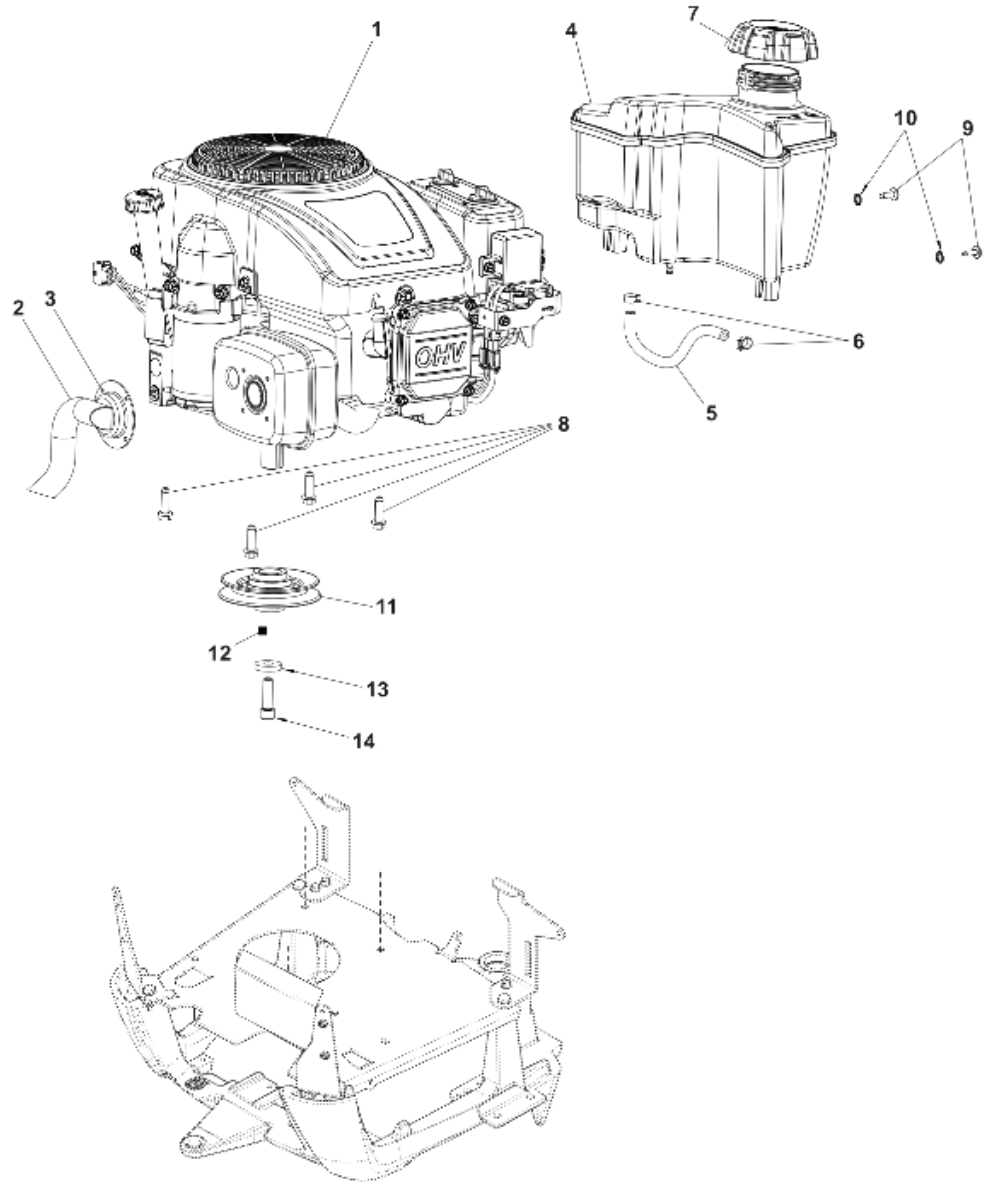

ENGINE

REF.	ART. NR	ARTIKELBESKRIVNING	ANMÄRKNING	KIT
1	529666001	MOTOR	HS 413AE	1
3	502435201	SKRUV ITXPANTT		4
4	598505601	BRÄNSLETANK KPL		1
5	504800015	BRÄNSLESLANG		1
6	535469701	HOSE BRACE		2
7	584248702	FUEL CAP		1
8	532150406	BULT		4
9	544400401	SCREW		2
10	735216401	LÅSBRICKA		2
11	522827601	REMSKIVA		1
12	506555902	KIL		1
13	506597501	BRICKA		1
14	506556002	SCREW UNC		1