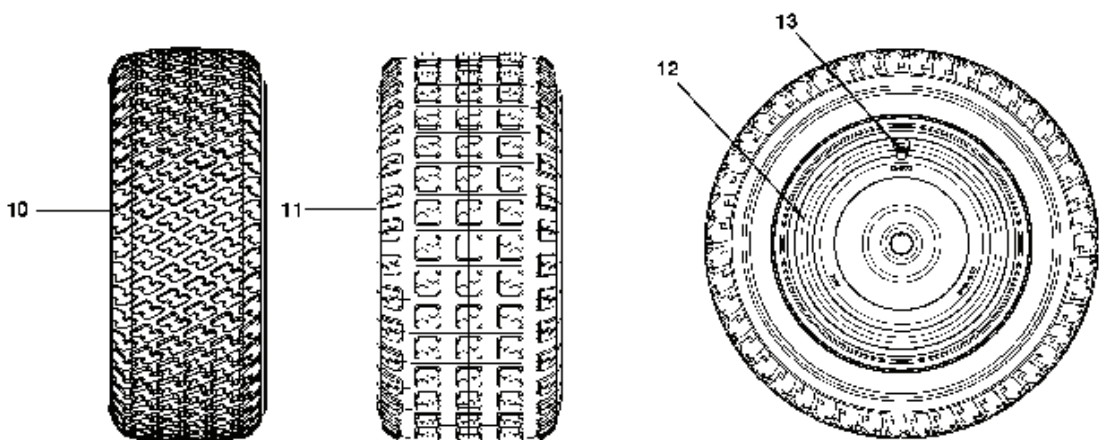

WHEELS & TIRES

REF.	ART. NR	ARTIKELBESKRIVNING	ANMÄRKNING	KIT
1	585358409	DISTANSHYLSA		2
2	506504803	BRICKA		2
3	585358402	DISTANSHYLSA		2
4	506899001	SPÄRRYTARE		4
5	544353503	NAVKAPSEL		2
6	544353501	NAVKAPSEL		2
7	576885101	HJUL	Tyre tracks according to pos. 11	2
7	525584901	HJUL	Tyre tracks according to pos. 10	2
8	525584701	HJUL	Tyre tracks according to pos. 10	2
8	576885001	HJUL	Tyre tracks according to pos. 11	2
9	506504805	BRICKA		8
10	573981401	DÄCK		4
11	576949301	DÄCK		4
12	573981501	FÄLG	REAR	2
12	573981601	FÄLG	FRONT	2
13	506574301	VENTIL KPL		4