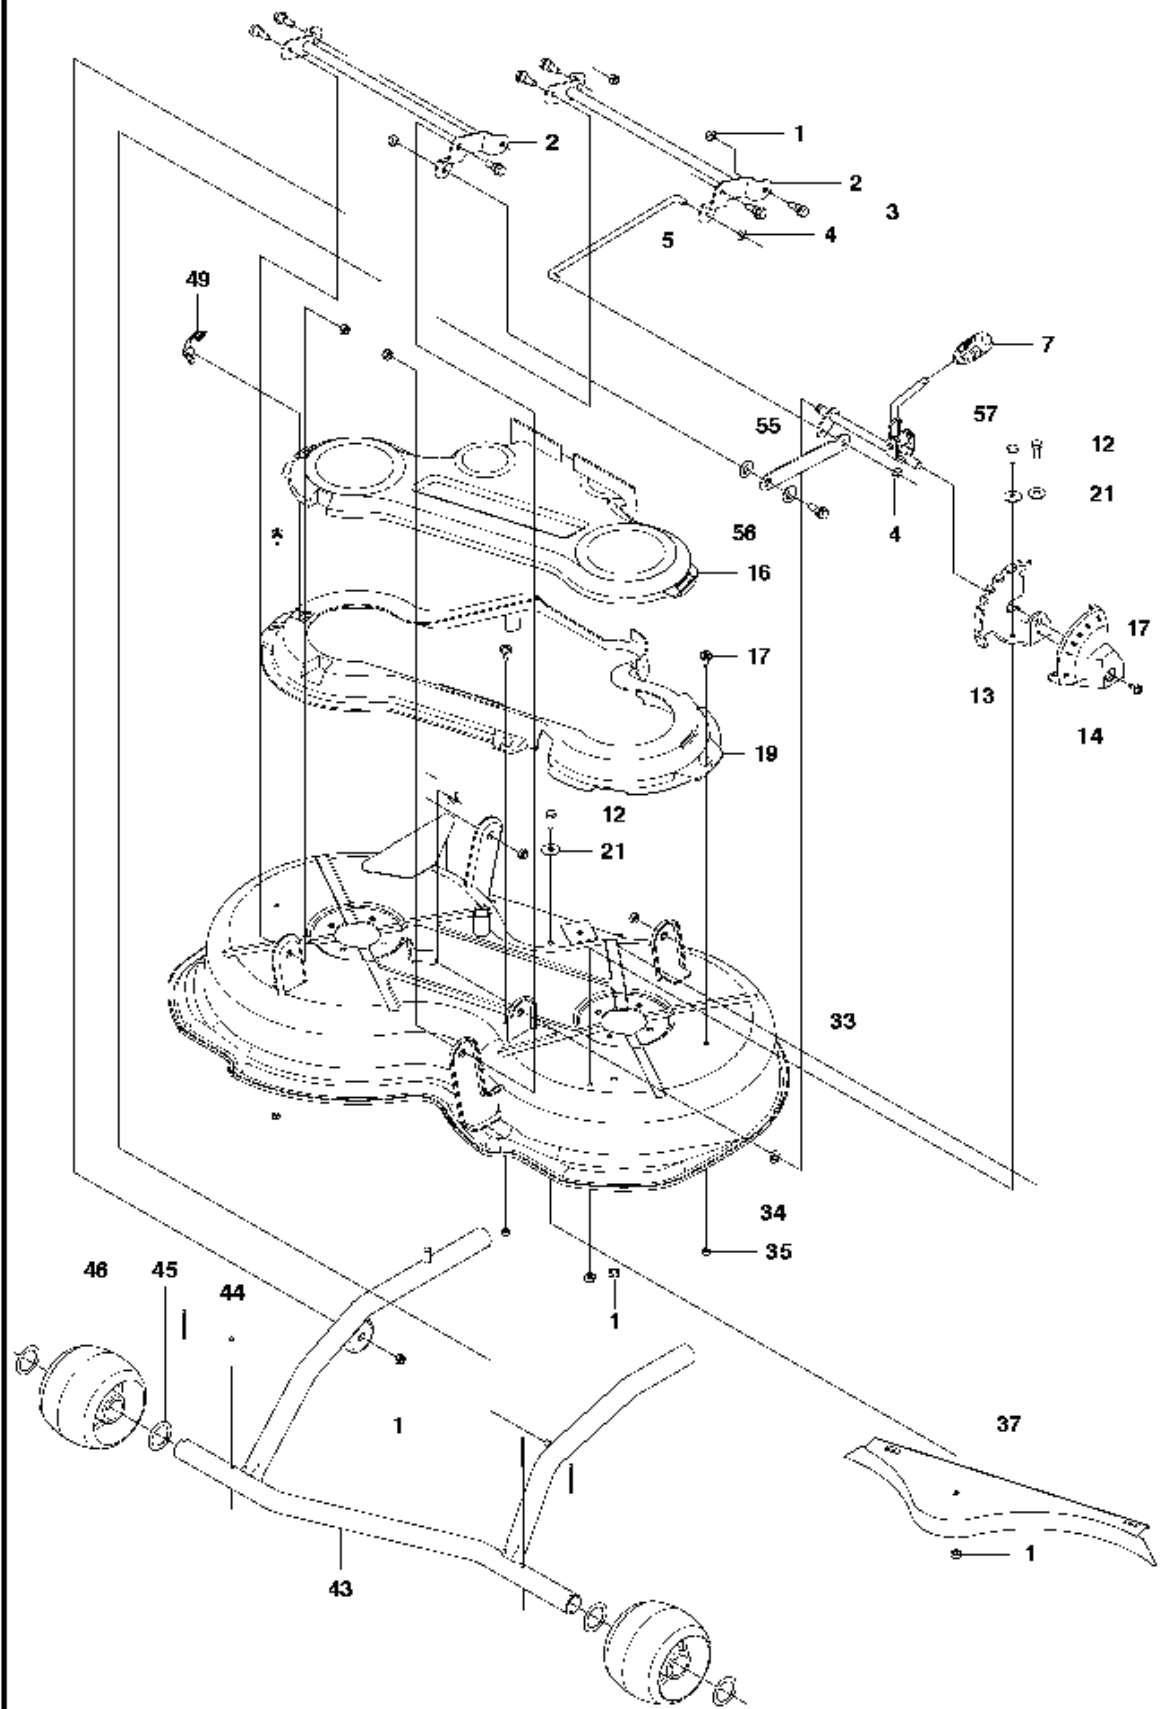

CUTTING DECK

REF.	ART. NR	ARTIKELBESKRIVNING	ANMÄRKNING	KIT
1	586147001	KLIPPAGGREGAT	Complete, Not shown	1
1	732211801	LOCK NUT		16
2	522450901	CROSS BAR		2
3	506597401	SKRUV EHHFM		8
4	735585200	BRICKA		2
5	522602301	STÄNG		1
7	574328801	HANDTAG		1
12	725245371	SKRUV EHHM		7
13	522523201	FÄSTE		1
14	573971801	KÅPA		1
16	574172101	KÅPA		1
17	544400501	SCREW		4
19	574172001	KÅPA		1
21	734116441	BRICKA		5
33	581061101	KLIPPAGGREGAT		1
34	735311520	SPÄRRYTTARE		2
35	732211601	LOCK NUT		3
37	574041701	PLUGG		1
43	522451901	REDSKAPSRAM		1
44	721618701	SPLIT PIN		4
45	574264501	BRICKA		4
46	522735901	HJUL		2
49	503894701	SNÄPPE		1
55	525855701	ARM		1
56	734116541	BRICKA		2
57	575802101	HÄVARM KPL.		1