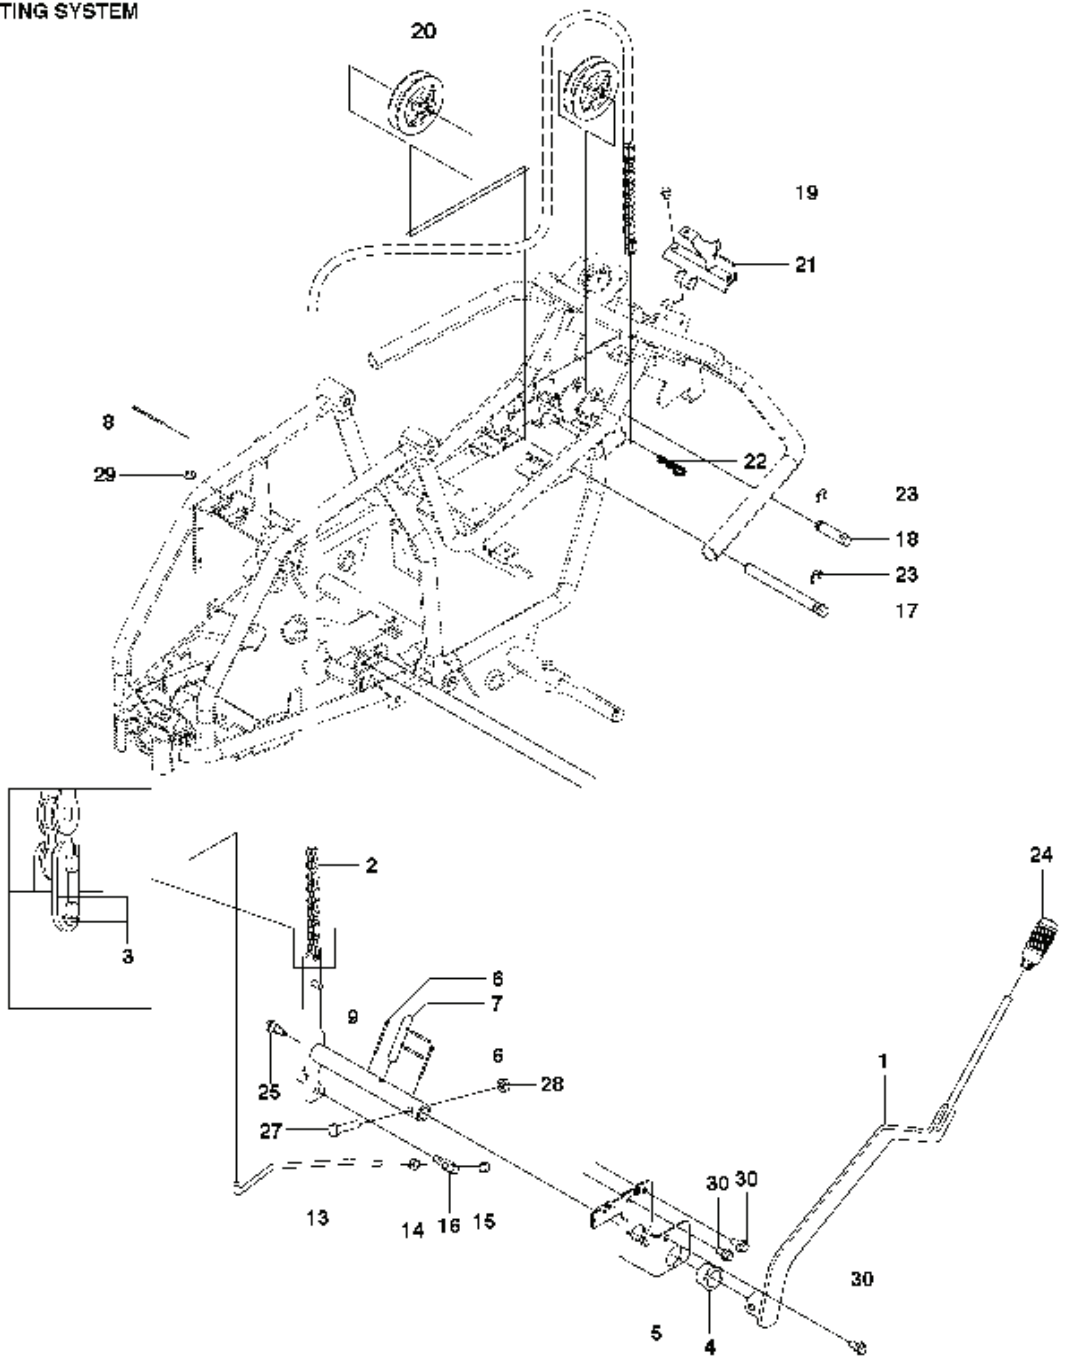

RESERVDELSKATALOG
: HUSQVARNA R 112C5

Reservdelslista

RESERVDELSLISTA

STEERING

REF.	ART. NR	ARTIKELBESKRIVNING	ANMÄRKNING	KIT
1	506887801	DISTANSBRICKA		1
2	594033701	STYRSYSTEM		1
3	738210404	KULLAGER		1
4	734115441	BRICKA		1
5	581566701	RATTSTÅNG		1
7	535475212	SKRUV EHHFM		1
8	581158201	REMSKIVA		2
9	732211801	LOCK NUT		2
10	734116401	BRICKA		2
11	577199901	WIRE KPL		2
12	506554601	KEDJA		1
13	506554701	LINKAGE		2
14	576492502	REMSKIVA		1
15	506675402	SKRUV EHHFM		1
16	734117441	BRICKA		1
17	525404301	STYRSKENA		1
18	725236861	SKRUV EHHFT		2
19	731232051	MUTTER (HEXAGON)		2
20	732212051	MUTTER		2
21	721434701	SPÄNNSTIFT		1

CHASSIS - 2

REF.	ART. NR	ARTIKELBESKRIVNING	ANMÄRKNING	KIT
1	584833002	REDSKAPSRAM		1
2	506895801	COLLAR SCREW		2

SEAT

REF.	ART. NR	ARTIKELBESKRIVNING	ANMÄRKNING	KIT
1	525814801	SÄTE		1
2	581041501	SÄTESFÄSTE		1
3	506597401	SKRUV EHHFM		2
4	506915301	TRYCKFJÄDER		1
5	734117441	BRICKA		1
6	725249371	SKRUV EHHM		1
7	735216400	LÅSBRICKA		4
8	506570103	SKRUV EHHFM		4

LIFTING SYSTEM

REF.	ART. NR	ARTIKELBESKRIVNING	ANMÄRKNING	KIT
1	580389001	HÄVARM KPL.		1
2	506554611	KEDJA		1
3	506554701	LINKAGE		1
4	506556501	LAGER		1
5	525404701	FÄSTE		1
6	721618701	SPLIT PIN		1
7	525406601	PENNOR		1
8	721618301	SPLIT PIN		2
9	522560202	HÄVARM KPL.		1
13	522560101	STÅNG		1
14	731231801	MUTTER (HEXAGON)		1
15	732211801	LOCK NUT		1
16	525491301	LED		1
17	525404401	AXEL		1
18	525404501	AXEL		1
19	725236461	SKRUV EHHFT		2
20	506905601	BRYTHJUL		2
21	574315801	FÄSTE		1
22	721680251	SPRING COTTER		1
23	735311820	SPÄRRYTTARE		2
24	506542001	HANDTAG		1
25	506597401	SKRUV EHHFM		1
27	725250051	SKRUV EHHM		1
28	732212051	MUTTER		1
29	734116401	BRICKA		1
30	506570103	SKRUV EHHFM		3