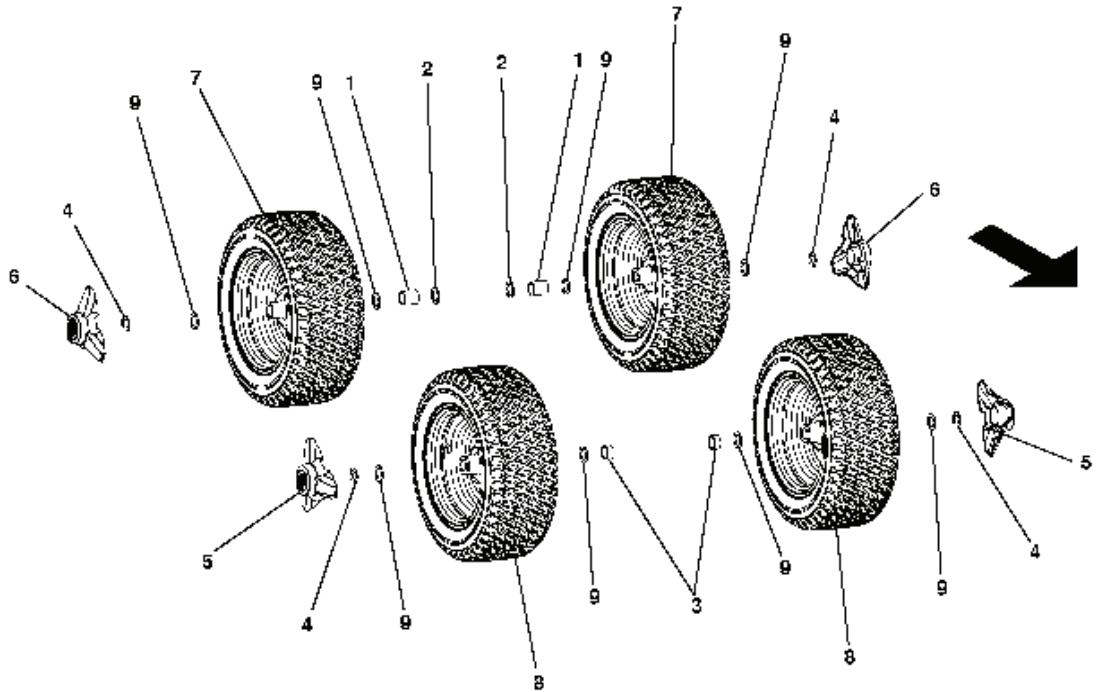

WHEELS & TIRES

REF.	ART. NR	ARTIKELBESKRIVNING	ANMÄRKNING	KIT
1	585358409	DISTANSHYLSA		2
2	506504803	BRICKA		2
3	585358402	DISTANSHYLSA		2
4	506899001	SPÄRRYTARE		4
5	544353503	NAVKAPSEL		2
6	544353501	NAVKAPSEL		2
7	576885101	HJUL	Tyre tracks according to pos. 11	2
7	525584901	HJUL	Tyre tracks according to pos. 10	2
8	525584701	HJUL	Tyre tracks according to pos. 10	2
8	576885001	HJUL	Tyre tracks according to pos. 11	2
9	506504805	BRICKA		8
10	573981401	DÄCK		4
11	576949301	DÄCK		4
12	573981501	FÄLG	REAR	2
12	573981601	FÄLG	FRONT	2
13	506574301	VENTIL KPL		4