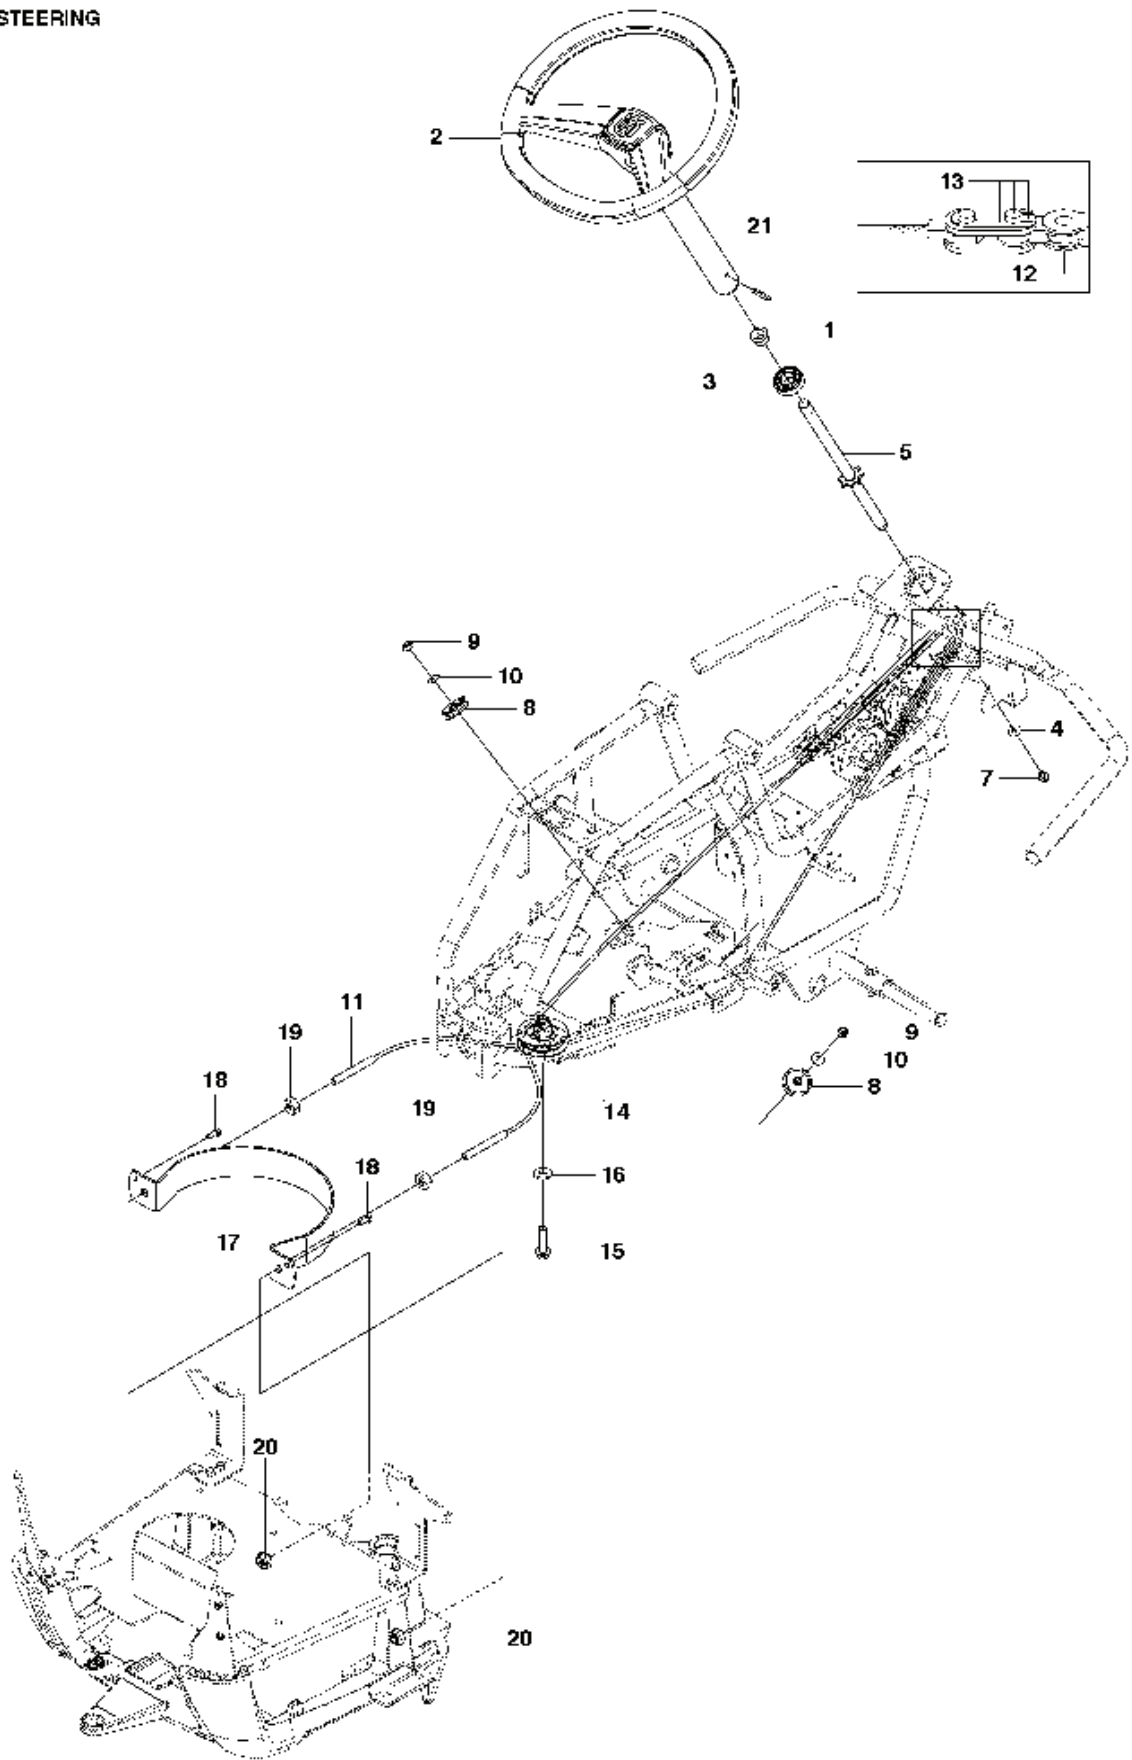

RESERVDELSKATALOG
: HUSQVARNA R 112C5

Reservdelslista

RESERVDELSLISTA

STEERING

REF.	ART. NR	ARTIKELBESKRIVNING	ANMÄRKNING	KIT
1	506887801	DISTANSBRICKA		1
2	594033701	STYRSYSTEM		1
3	738210404	KULLAGER		1
4	734115441	BRICKA		1
5	581566701	RATTSTÅNG		1
7	535475212	SKRUV EHHFM		1
8	581158201	REMSKIVA		2
9	732211801	LOCK NUT		2
10	734116401	BRICKA		2
11	577199901	WIRE KPL		2
12	506554601	KEDJA		1
13	506554701	LINKAGE		2
14	576492502	REMSKIVA		1
15	506675402	SKRUV EHHFM		1
16	734117441	BRICKA		1
17	525404301	STYRSKENA		1
18	725236861	SKRUV EHHFT		2
19	731232051	MUTTER (HEXAGON)		2
20	732212051	MUTTER		2
21	721434701	SPÄNNSTIFT		1

CHASSIS - 2

REF.	ART. NR	ARTIKELBESKRIVNING	ANMÄRKNING	KIT
1	584833002	REDSKAPSRAM		1
2	506895801	COLLAR SCREW		2

SEAT

REF.	ART. NR	ARTIKELBESKRIVNING	ANMÄRKNING	KIT
1	525814801	SÄTE		1
2	581041501	SÄTESFÄSTE		1
3	506597401	SKRUV EHHFM		2
4	506915301	TRYCKFJÄDER		1
5	734117441	BRICKA		1
6	725249371	SKRUV EHHM		1
7	735216400	LÅSBRICKA		4
8	506570103	SKRUV EHHFM		4

ENGINE

REF.	ART. NR	ARTIKELBESKRIVNING	ANMÄRKNING	KIT
1	529666001	MOTOR	HS 413AE	1
3	502435201	SKRUV ITXPANTT		4
4	598505601	BRÄNSLETANK KPL		1
5	504800015	BRÄNSLESLANG		1
6	535469701	HOSE BRACE		2
7	584248702	FUEL CAP		1
8	532150406	BULT		4
9	544400401	SCREW		2
10	735216401	LÅSBRICKA		2
11	522827601	REMSKIVA		1
12	506555902	KIL		1
13	506597501	BRICKA		1
14	506556002	SCREW UNC		1