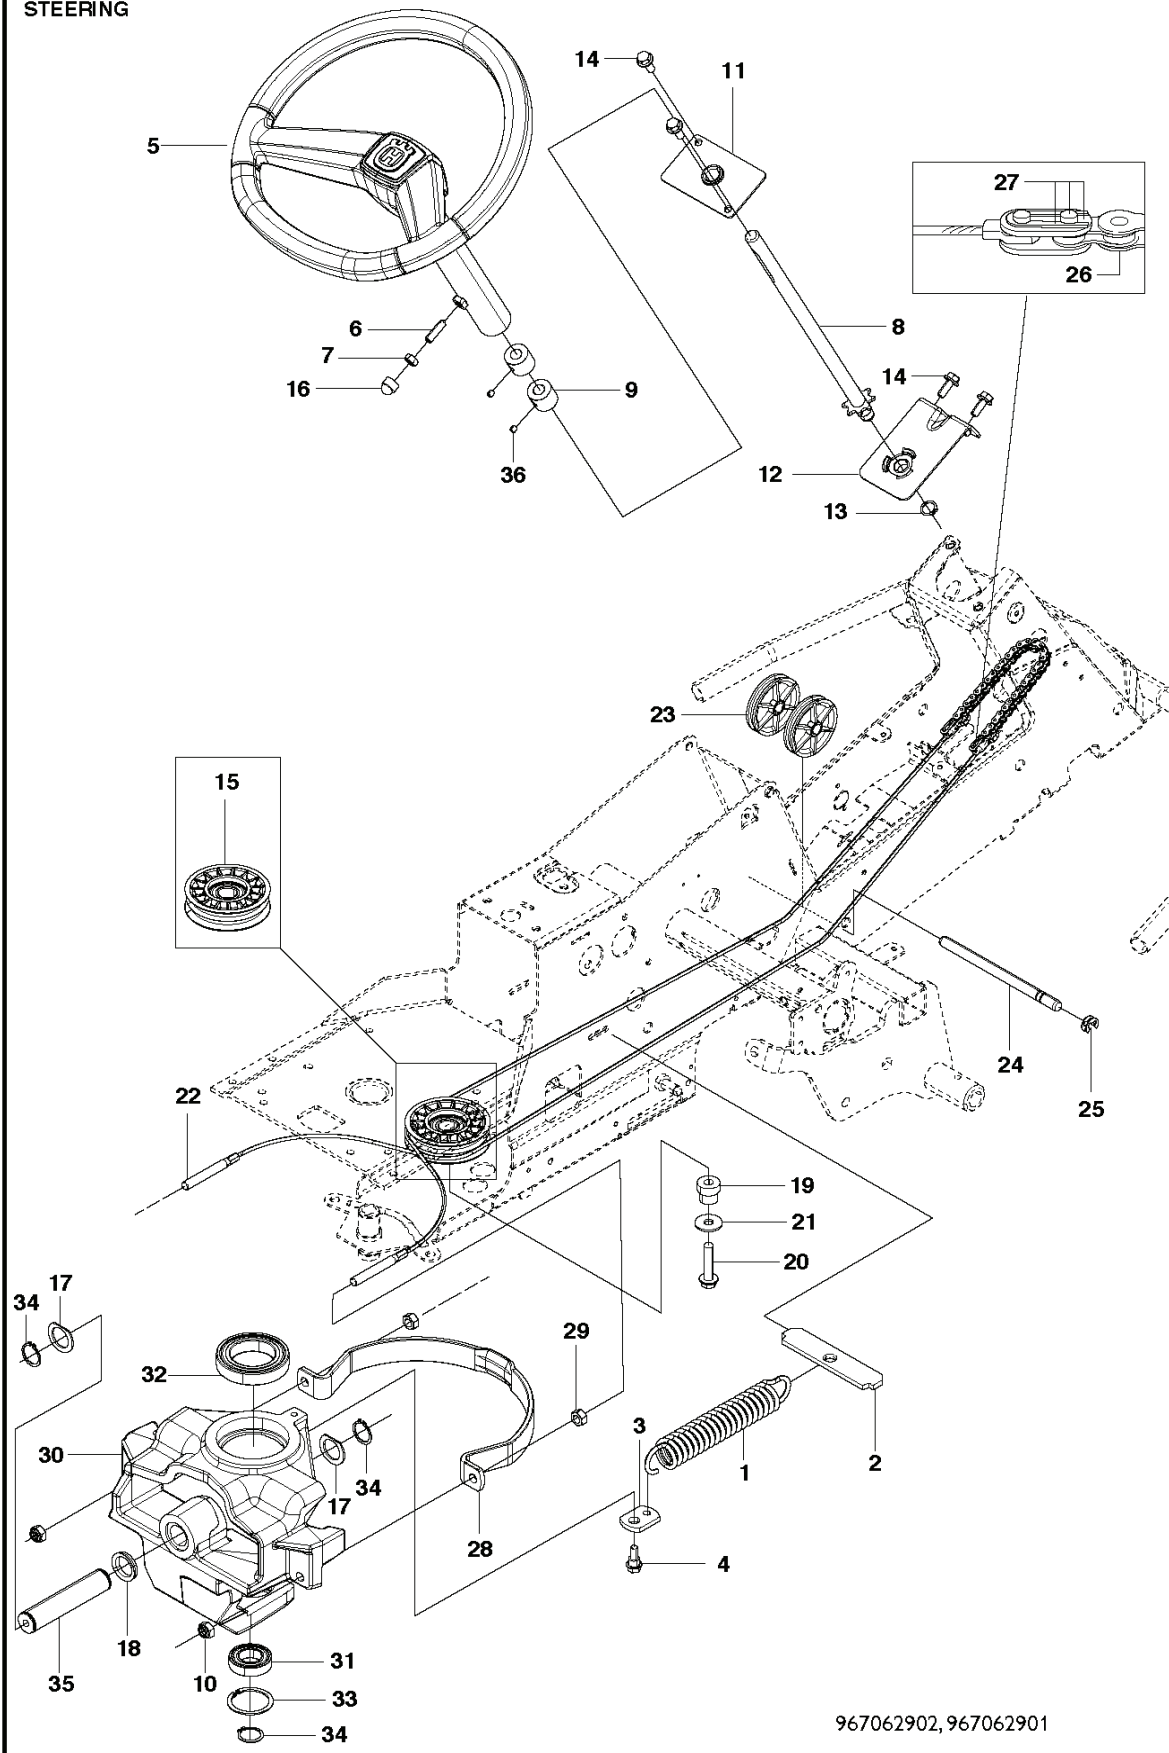

STEERING

967062902, 967062901

REF.	ART. NR	ARTIKELBESKRIVNING	ANMÄRKNING	KIT
1	506671901	FJÄDER		1
2	506576301	FJÄDERFÄSTE		1
3	506670801	LÄNK		1
4	506597401	SKRUV EHHFM		1
5	577960402	RATT		1
6	728745505	SKRUV IHSETM		1
7	731231801	MUTTER (HEXAGON)		1
8	583899901	RATTSTÅNG		1
9	506863401	MEDBRINGARE		2
10	732212051	MUTTER		2
11	584155601	FÄSTE		1
12	583899701	FÄSTE		1
13	735311700	SPÄRRING		1
14	506570104	SKRUV EHHFM		4
15	576492501	REMSKIVA		1
16	544433201	SKYDDSKÅPA		1
17	506773401	BRICKA		2
18	740681421	V-RING		1
19	576487301	BUSHING		1
20	506675403	SKRUV EHHFM		1
21	734117441	BRICKA		1
22	577199904	WIRE KPL		2
23	506522401	LINHJUL		2
24	506539404	AXEL		1
25	735311420	SPÄRRYTARE		2
26	506554601	KEDJA		1
27	506554701	LINKAGE		2
28	544427301	WIRESTYRNING		1
29	731232001	MUTTER (HEXAGON)		2
30	577659301	SPINDEL		1
31	738210504	KULLAGER		1
32	738211004	KULLAGER		1
33	735314010	SPÄRRING		1
34	735312600	SPÄRRING		3
35	506985901	PENDELAXEL		1
36	728844305	SKRUV IHSETM		2