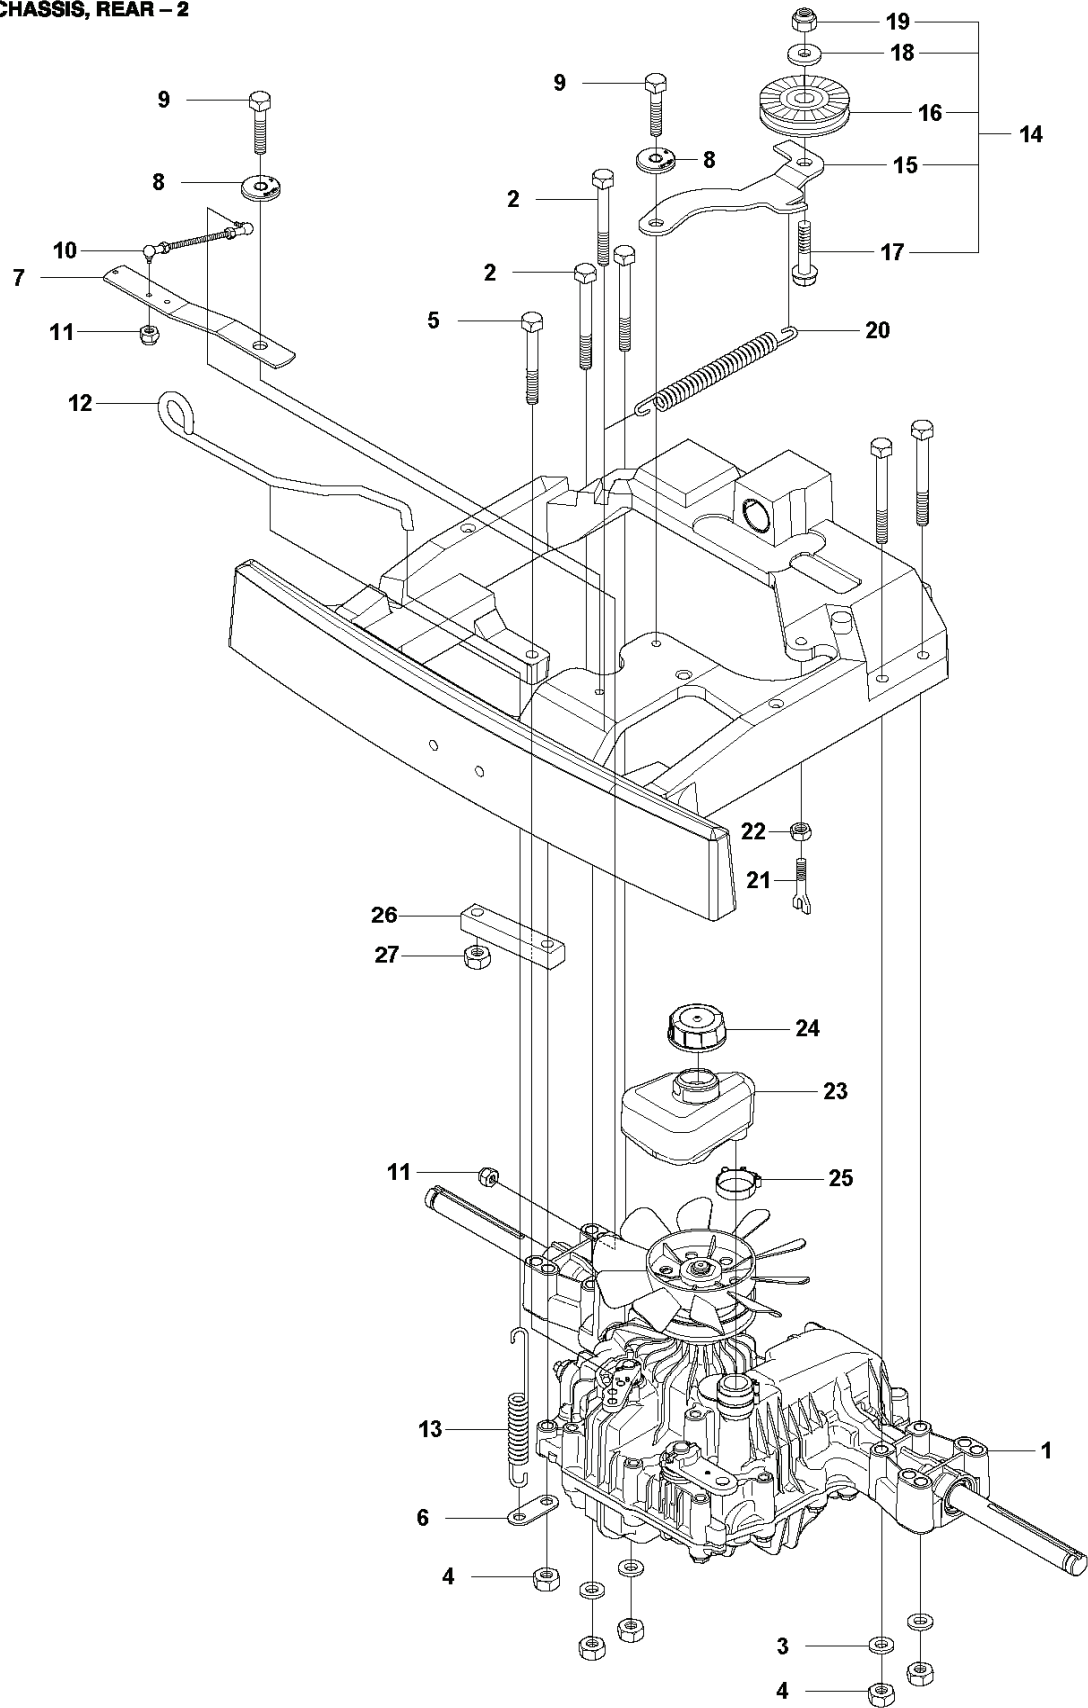

CHASSIS, REAR - 2

REF.	ART. NR	ARTIKELBESKRIVNING	ANMÄRKNING	KIT
1	506986301	TRANSMISSION		1
2	725246751	SKRUV EHHM		5
3	734116401	BRICKA		4
4	731231801	MUTTER (HEXAGON)	For 967052901	5
5	725246251	SKRUV EHHM		1
6	506599301	LÄNK		1
7	579596801	HÄVARM		1
8	506918702	BRICKA	For 967062902, 967062901	1
8	584288604	BRICKA	For 967847001	2
9	725245171	SKRUV EHHM	For 967062902, 967062901	2
10	506987501	JUSTERSTÅNG		1
11	732211401	LOCK NUT		2
12	506988201	FRIKOPPLINGSSTÅNG		1
13	506834301	FJÄDER		1
14	506988401	REMSPÄNNARE KPL		1
15	588740401	REMSPÄNNARE		1
16	506946901	REMSKIVA		1
17	725245571	SKRUV EHHM		1
18	734116441	BRICKA		1
19	732211801	LOCK NUT		1
20	506988601	FJÄDER		1
21	506988801	PENDULUM		1
22	731232001	MUTTER (HEXAGON)		1
23	506989001	EXPANSIONSTANK		1
24	506988001	TANKLOCK KPL	For 967062902, 967062901	1
24	590324701	TANKLOCK KPL	For 967847001	1
25	505131102	SLANGKLÄMMA		1
26	506987201	MOMENTFÄSTE	For 967062901	1
27	731231801	MUTTER (HEXAGON)	For 967052901	1