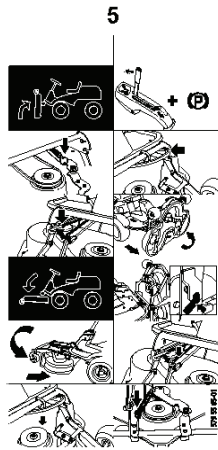

DECALS

REF.	ART. NR	ARTIKELBESKRIVNING	ANMÄRKNING	KIT
1	578364514	DEKAL		2
2	578392507	DEKAL		1
3	544211401	DEKAL		2
4	582570001	DEKAL		1
5	579556501	DEKAL		1
6	581784005	DEKAL		1
7	577062001	DEKAL		2
8	576973401	DEKAL		1