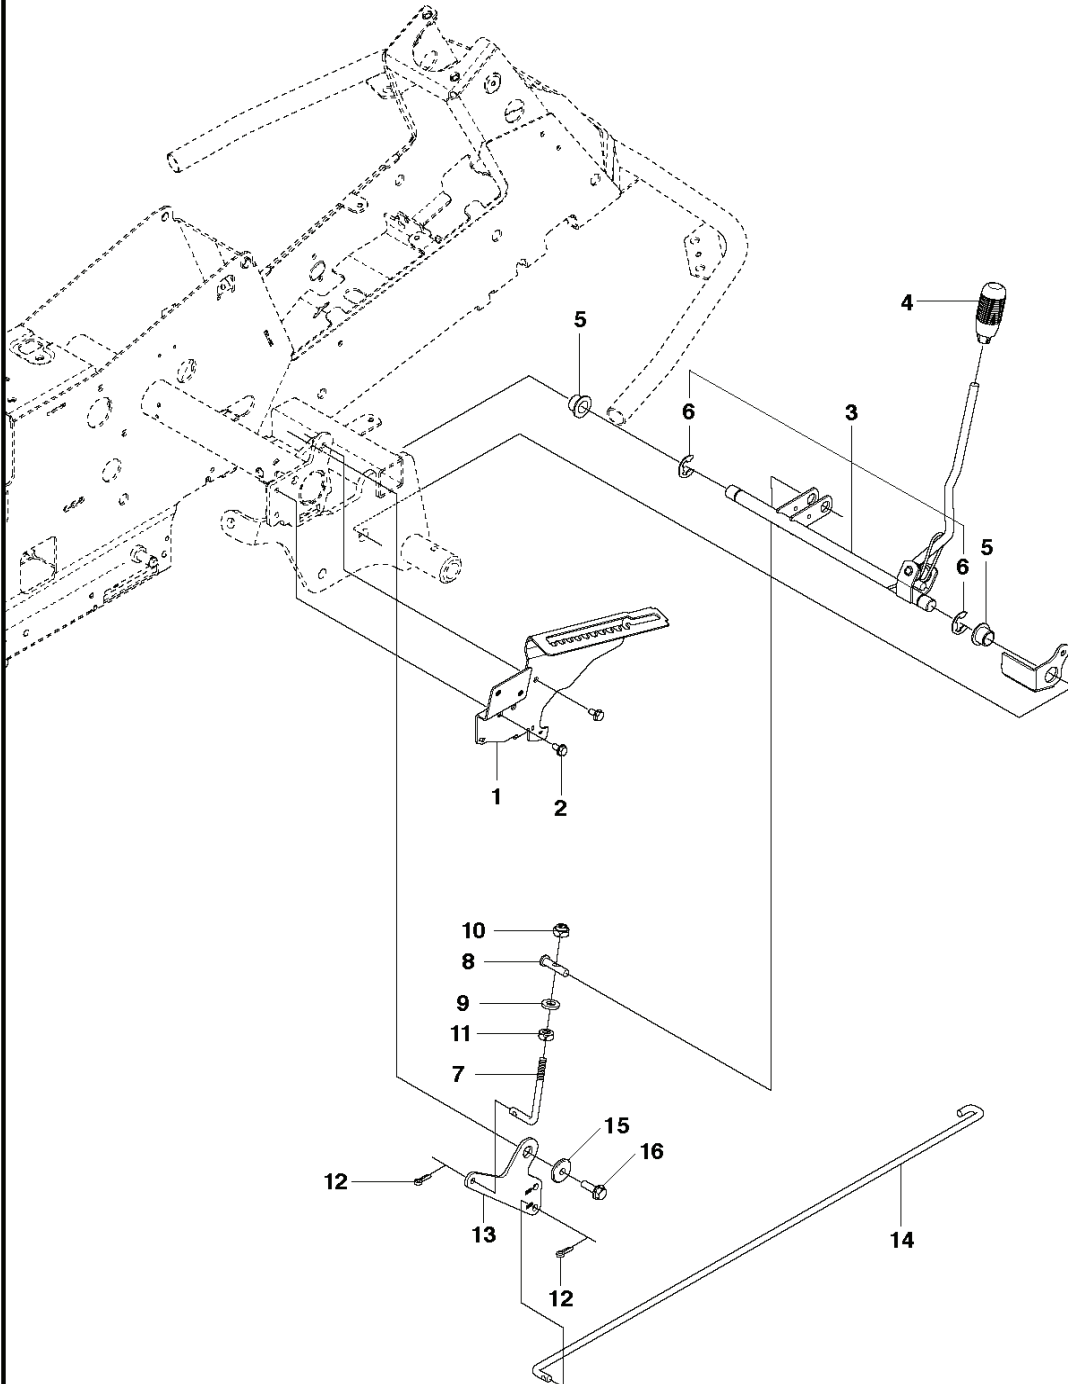

HEIGHT ADJUSTMENT
For 967062902 & 967062901

REF.	ART. NR	ARTIKELBESKRIVNING	ANMÄRKNING	KIT
1	578001302	FÄSTE		1
2	506570103	SKRUV EHHFM		2
3	577999901	JUSTERSKRUV		1
4	506542001	HANDTAG		1
5	506554301	LAGER		2
6	735312220	SPÄRRYTARE		2
7	506908201	HEIGHT ROD		1
8	506784601	PENNOR		1
9	734117201	BRICKA		1
10	732211801	LOCK NUT		1
11	731231801	MUTTER (HEXAGON)		1
12	721618301	SPLIT PIN		2
13	578040701	LÄNK		1
14	544227001	KOPPLINGSSTÅNG		1
15	506918702	BRICKA		1
16	506570105	SKRUV EHHFM		1