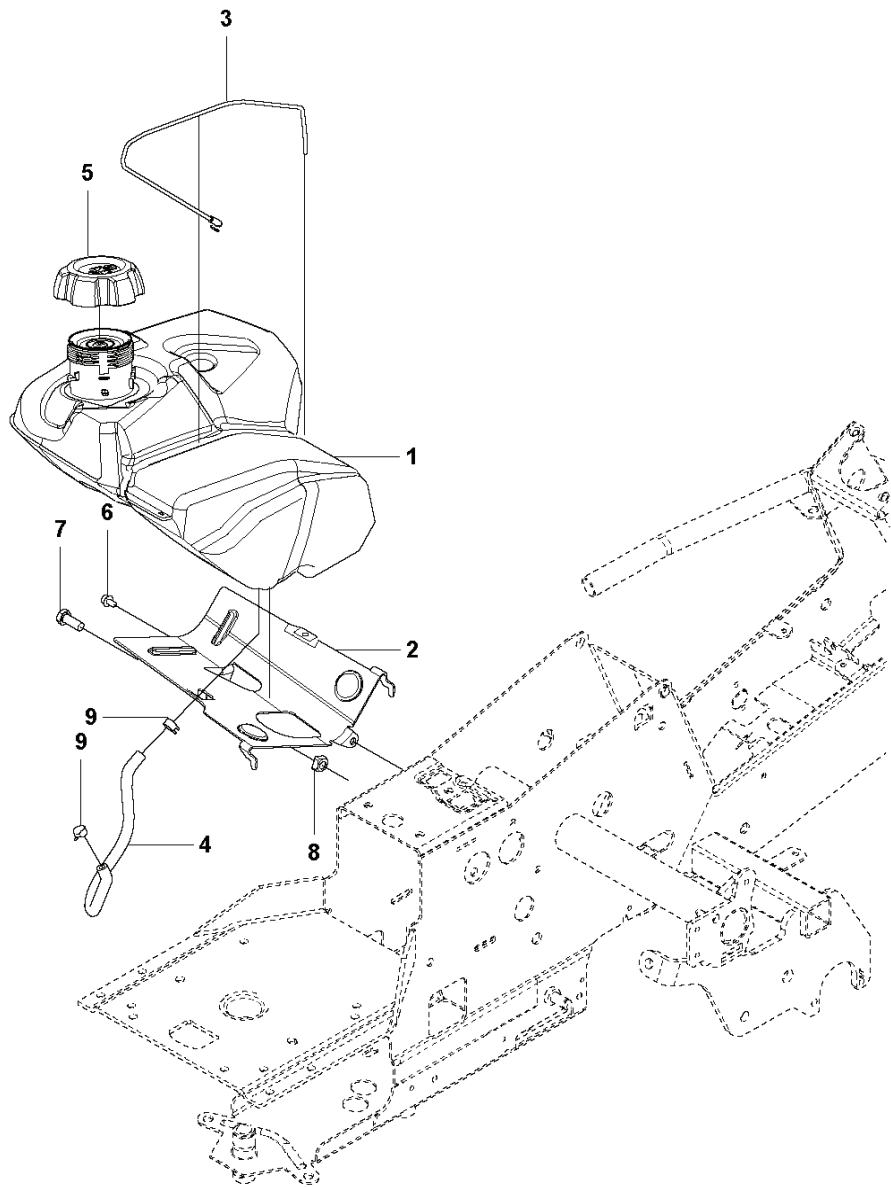

FUEL SYSTEM

REF.	ART. NR	ARTIKELBESKRIVNING	ANMÄRKNING	KIT
1	577915001	BRÄNSLETANK		1
2	578053801	FÄSTE		1
3	578261501	VAJER		1
4	504800010	BRÄNSLESLANG		1
5	584248702	FUEL CAP		1
6	725236461	SKRUV EHHFT		1
7	725249371	SKRUV EHHM		1
8	732211601	LOCK NUT		1
9	535469701	HOSE BRACE		2