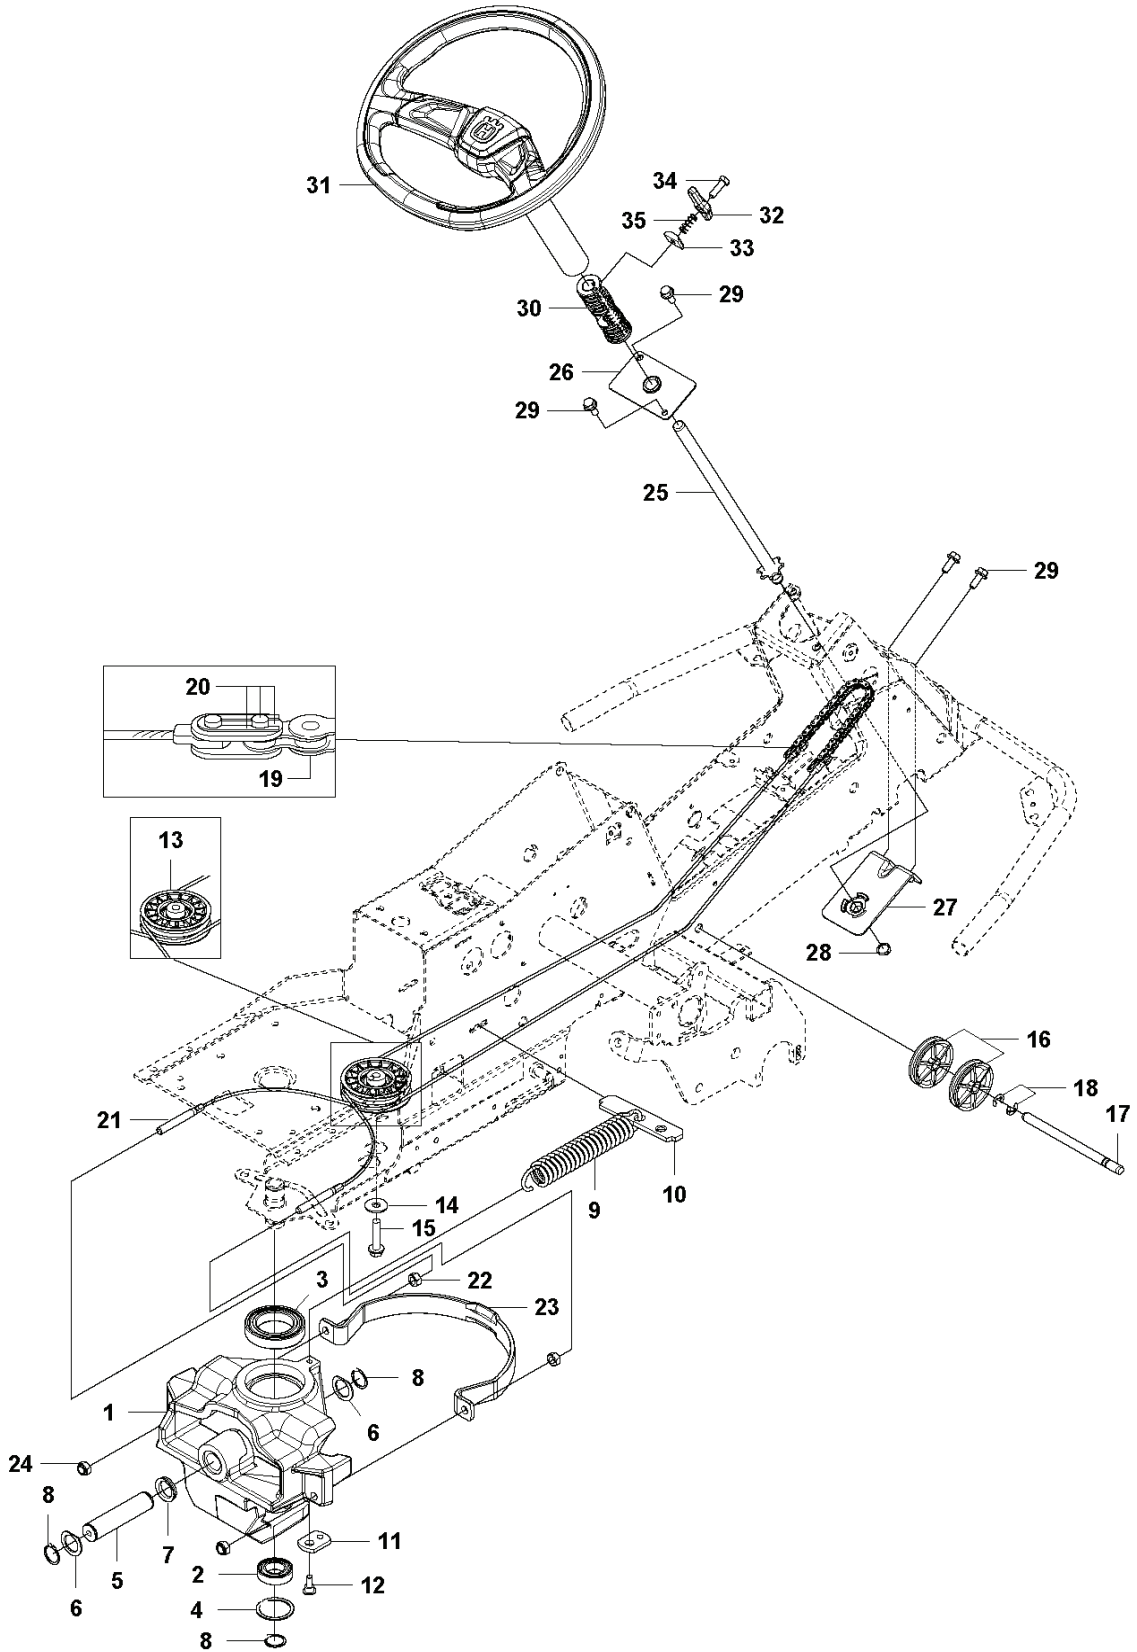

STEERING

967847001

REF.	ART. NR	ARTIKELBESKRIVNING	ANMÄRKNING	KIT
1	577659301	SPINDEL		1
2	738210504	KULLAGER		1
3	738211004	KULLAGER		1
4	735314010	SPÄRRING		1
5	506985901	PENDELAXEL		1
6	506773401	BRICKA		2
7	740681421	V-RING		1
8	735312600	SPÄRRING		3
9	506671901	FJÄDER		1
10	590735401	FJÄDERFÄSTE		1
11	506670801	LÄNK		1
12	506597401	SKRUV EHHFM		1
13	576492501	REMSKIVA		1
14	734117441	BRICKA		1
15	506675403	SKRUV EHHFM		1
16	506522401	LINHJUL		2
17	506539404	AXEL		1
18	735311420	SPÄRRYTARE		2
19	506554601	KEDJA		1
20	506554701	LINKAGE		2
21	501604804	KABLAGE KPL		2
22	731232001	MUTTER (HEXAGON)		2
23	544427301	WIRESTYRNING		1
24	732212051	MUTTER		2
25	593947201	RATTSTÅNG		1
26	584155601	FÄSTE		1
27	583899701	FÄSTE		1
28	735311700	SPÄRRING		1
29	506570104	SKRUV EHHFM		4
30	587080901	MEDBRINGARE		1
31	593166104	RATT		1
32	593149501	HANDTAG		1
33	593605201	FIXERPLATTA		1
34	593149401	TAPP		1
35	593868801	FJÄDER		1