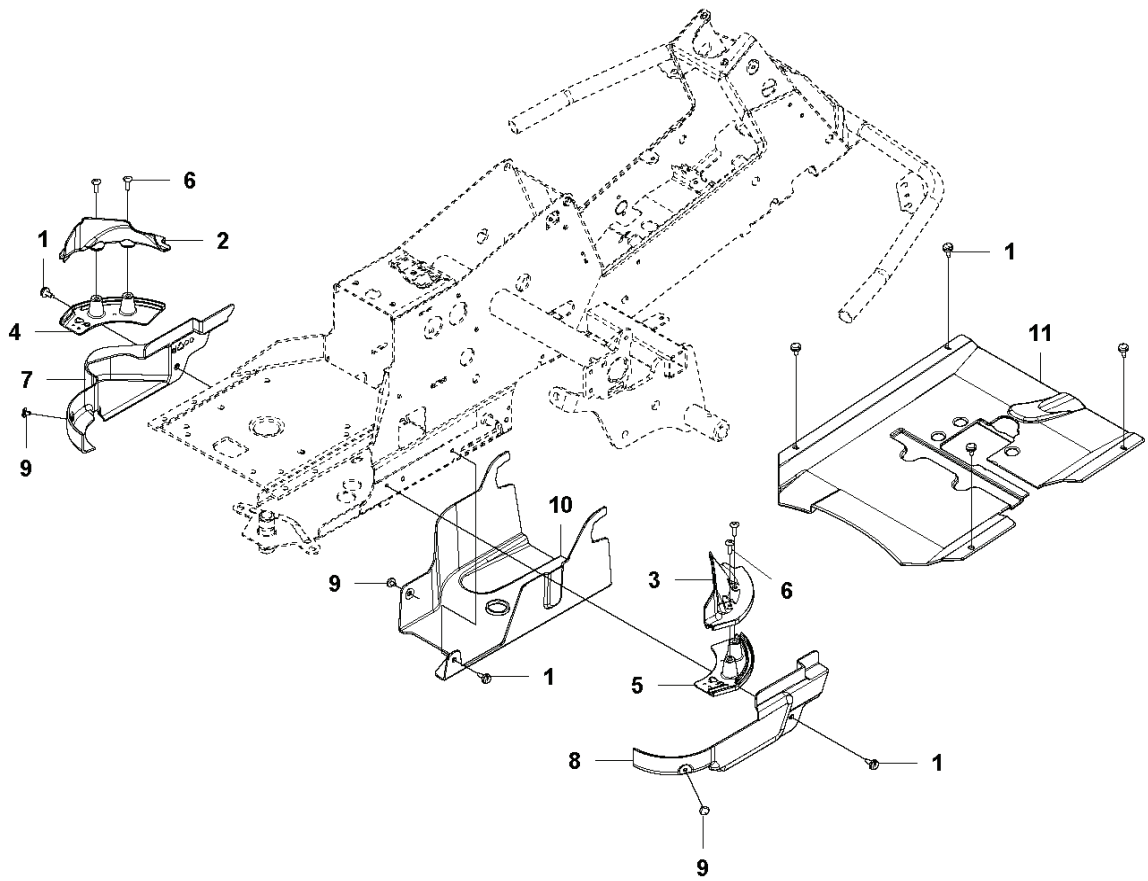

COVER - 3

REF.	ART. NR	ARTIKELBESKRIVNING	ANMÄRKNING	KIT
1	544400501	SCREW		7
2	510222501	REMKÅPA		1
3	510222502	REMKÅPA		1
4	510222701	REMKÅPA		1
5	510222702	REMKÅPA		1
6	535425802	SKRUV IHPANM		4
7	510222303	REMKÅPA		1
8	510222401	REMKÅPA		1
9	522557301	SCREW		3
10	510442001	REMKÅPA		1
11	510436203	REMKÅPA		1