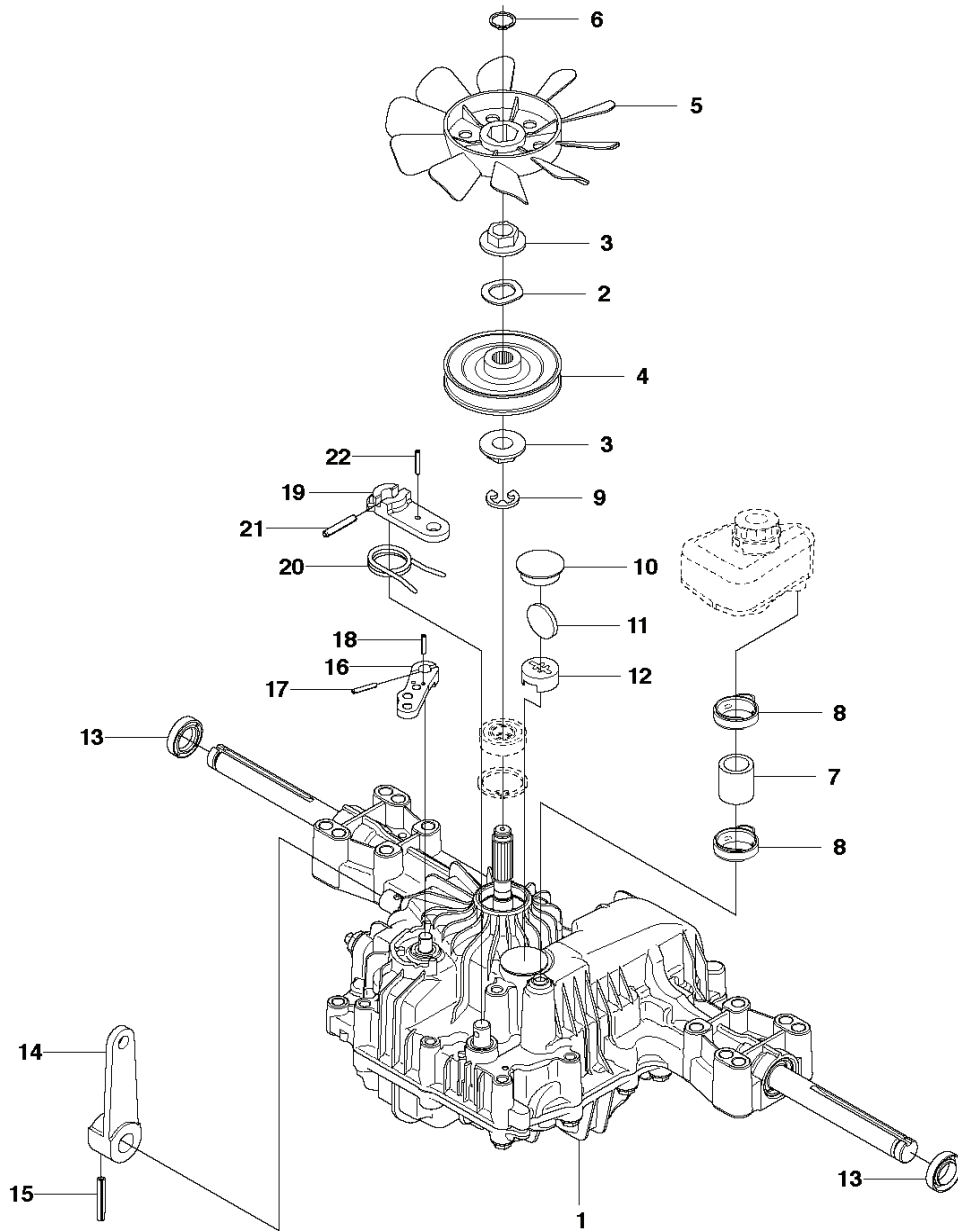

RESERVDELSKATALOG
: HUSQVARNA R 214T

Reservdelslista

RESERVDELSLISTA

CHASSIS

REF.	ART. NR	ARTIKELBESKRIVNING	ANMÄRKNING	KIT
1	594921402	CHASSI		1
2	506916201	MUTTER		4

CHASSIS, REAR - 1

REF.	ART. NR	ARTIKELBESKRIVNING	ANMÄRKNING	KIT
1	535406001	FÄSTE	For 967062901	1
1	506987701	FÄSTE	For 967062902	1
1	582244601	FÄSTE	For 967847001	1
2	506986102	GLIDLAGER		2
3	506987701	FÄSTE	For 967062902	1
4	506889901	HÅKE		1
5	725249371	SKRUV EHHM		2

HYDROSTAT K46 EU

REF.	ART. NR	ARTIKELBESKRIVNING	ANMÄRKNING	KIT
1	506986301	TRANSMISSION		1
2	506986501	FJÄDERBRICKA		1
3	506986601	DISTANS		2
4	502451901	REMSKIVA		1
5	506986801	FLÄKT		1
6	735311500	SPÄRRING		1
7	502451601	RÖR		1
8	505131102	SLANGKLÄMMA		2
9	535402807	KLÄMMA		1
10	535402832	PLUGG		1
11	505563901	MAGNET		1
12	535402830	HÅLLARE		1
13	535402837	TÄTNING		2
14	502453201	REGLERARM		1
15	586904601	PENNOR		1
16	535402817	HÄVARM		1
17	586904501	SPÄNNSTIFT		1
18	535402833	TAPP		1
19	535402838	HÄVARM		1
20	535402839	FJÄDER		1
21	535402840	PIN RETAINING SCREW		1
22	535402841	TAPP		1

TRANSMISSION

REF.	ART. NR	ARTIKELBESKRIVNING	ANMÄRKNING	KIT
1	589531201	REM		1
2	589530401	REM		1
3	589530001	REM	For 967062902, 967062901	1
3	594977801	REM	For 967847001	1
4	506509201	DISTANSHYLSA		1
5	506555901	KIL		1
6	535482401	REMSKIVA		1
7	506597501	BRICKA		1
8	506556002	SCREW UNC		1
9	587425201	REMSTYRARE		1
10	725249371	SKRUV EHHM		2
11	732212051	MUTTER		2
12	535484401	REMSPÄNNARE KPL		1
13	535485001	TÄTNING		1
14	735312600	SPÄRRING		1
15	506665601	FJÄDER		1
16	581916301	REMSKIVA	For 967847001	1
17	544405301	REMSTYRARE		1
18	586320401	SCREW		1
19	581916401	AXEL		1
20	506675402	SKRUV EHHFM		1
21	586320201	DISTANS	For 967062902, 967062901	1
22	506597501	BRICKA		1
23	535482201	REMSKIVA	For 967062902, 967062901	1