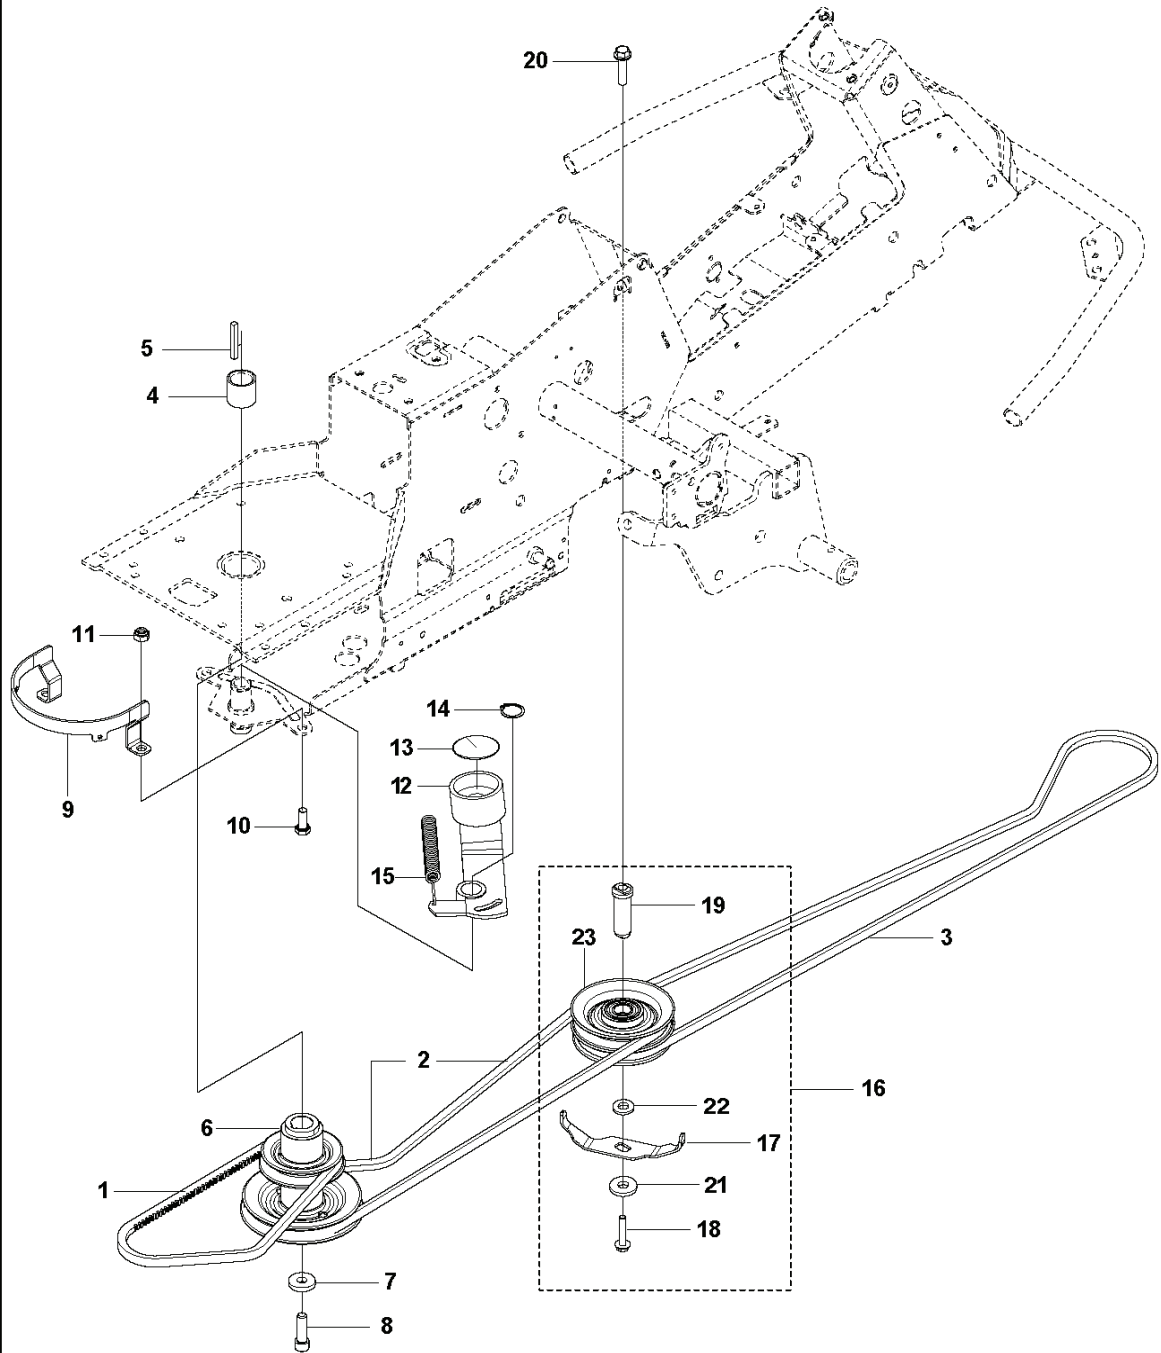

HYDROSTAT K46 EU

REF.	ART. NR	ARTIKELBESKRIVNING	ANMÄRKNING	KIT
1	506986301	TRANSMISSION		1
2	506986501	FJÄDERBRICKA		1
3	506986601	DISTANS		2
4	502451901	REMSKIVA		1
5	506986801	FLÄKT		1
6	735311500	SPÄRRING		1
7	502451601	RÖR		1
8	505131102	SLANGKLÄMMA		2
9	535402807	KLÄMMA		1
10	535402832	PLUGG		1
11	505563901	MAGNET		1
12	535402830	HÅLLARE		1
13	535402837	TÄTNING		2
14	502453201	REGLERARM		1
15	586904601	PENNOR		1
16	535402817	HÄVARM		1
17	586904501	SPÄNNSTIFT		1
18	535402833	TAPP		1
19	535402838	HÄVARM		1
20	535402839	FJÄDER		1
21	535402840	PIN RETAINING SCREW		1
22	535402841	TAPP		1

TRANSMISSION

REF.	ART. NR	ARTIKELBESKRIVNING	ANMÄRKNING	KIT
1	589531201	REM		1
2	589530401	REM		1
3	589530001	REM	For 967062902, 967062901	1
3	594977801	REM	For 967847001	1
4	506509201	DISTANSHYLSA		1
5	506555901	KIL		1
6	535482401	REMSKIVA		1
7	506597501	BRICKA		1
8	506556002	SCREW UNC		1
9	587425201	REMSTYRARE		1
10	725249371	SKRUV EHHM		2
11	732212051	MUTTER		2
12	535484401	REMSPÄNNARE KPL		1
13	535485001	TÄTNING		1
14	735312600	SPÄRRING		1
15	506665601	FJÄDER		1
16	581916301	REMSKIVA	For 967847001	1
17	544405301	REMSTYRARE		1
18	586320401	SCREW		1
19	581916401	AXEL		1
20	506675402	SKRUV EHHFM		1
21	586320201	DISTANS	For 967062902, 967062901	1
22	506597501	BRICKA		1
23	535482201	REMSKIVA	For 967062902, 967062901	1