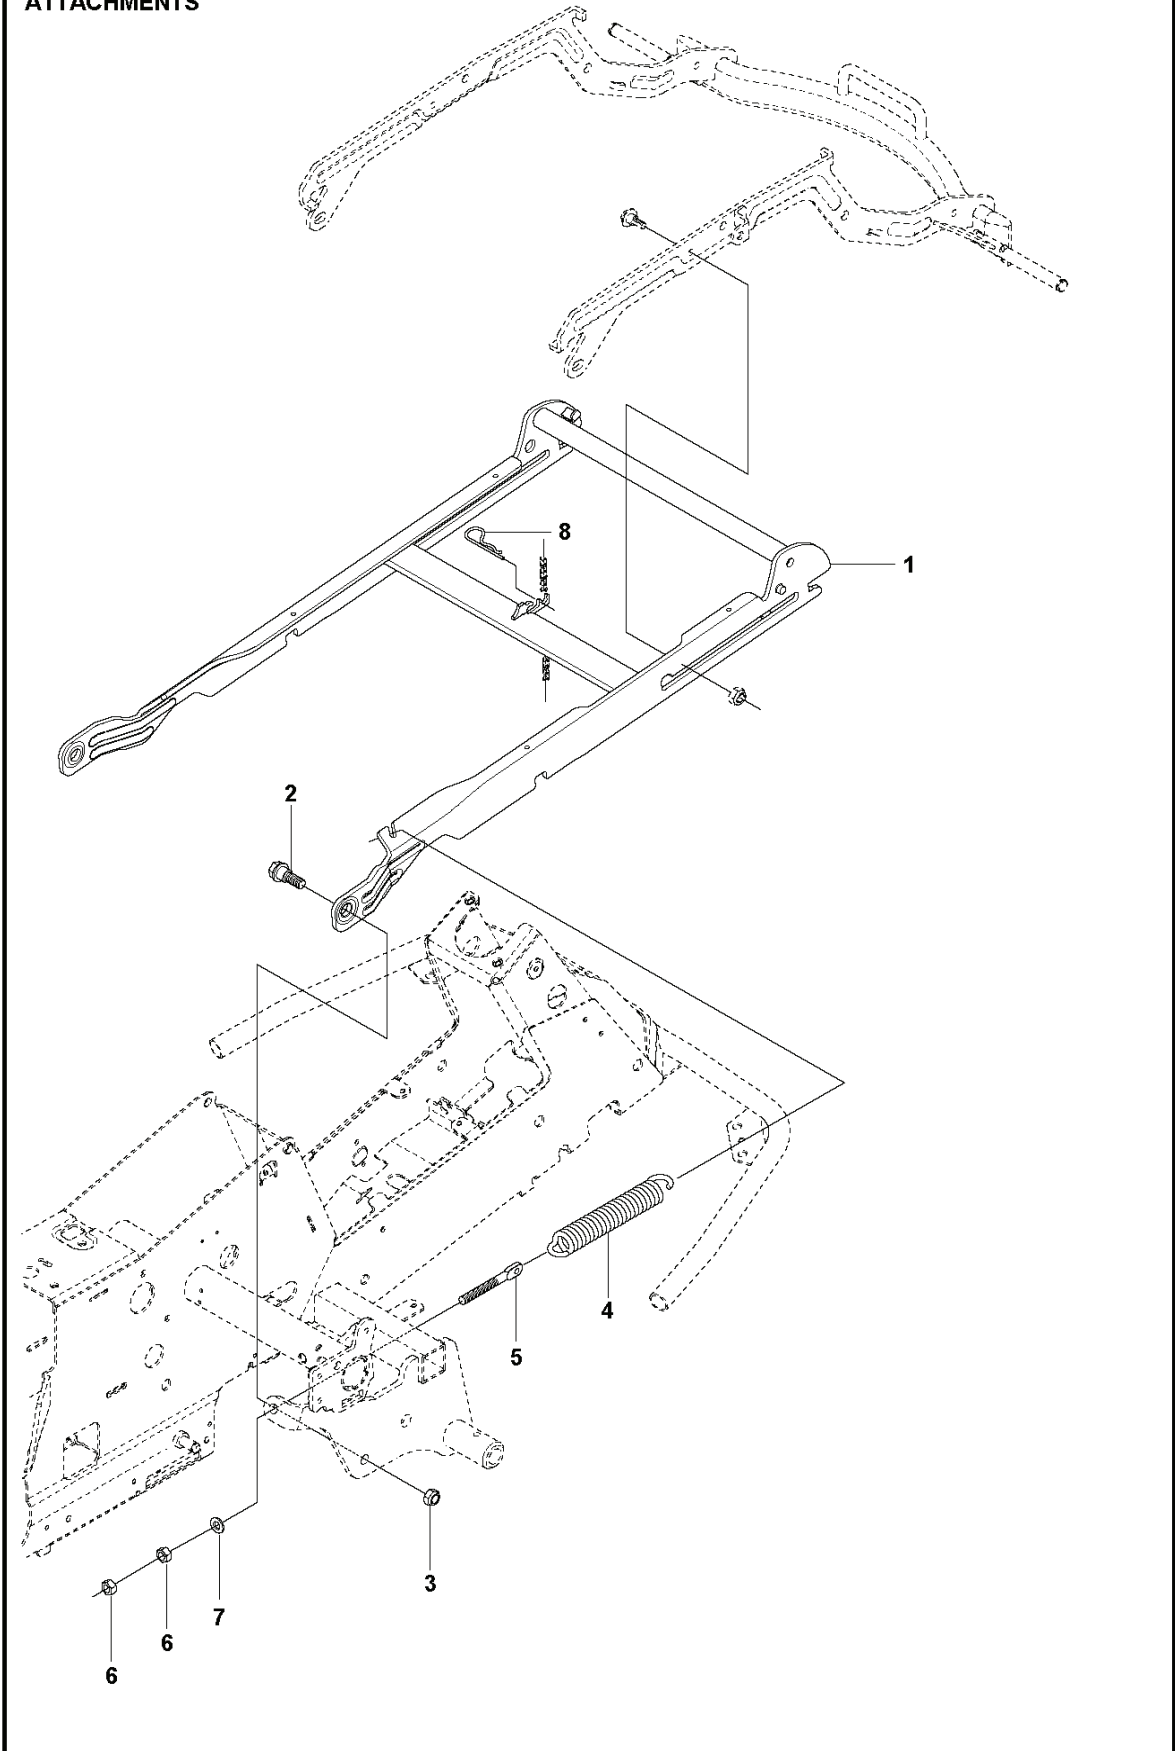

ATTACHMENTS

REF.	ART. NR	ARTIKELBESKRIVNING	ANMÄRKNING	KIT
1	578177401	REDSKAPSRAM		1
2	506895801	COLLAR SCREW		2
3	732252201	HEXAGON LÅSMUTTER		2
4	506837601	FJÄDER		2
5	506837701	RING BOLT		2
6	731232051	MUTTER (HEXAGON)		4
7	734117201	BRICKA		2
8	721680251	SPRING COTTER		1