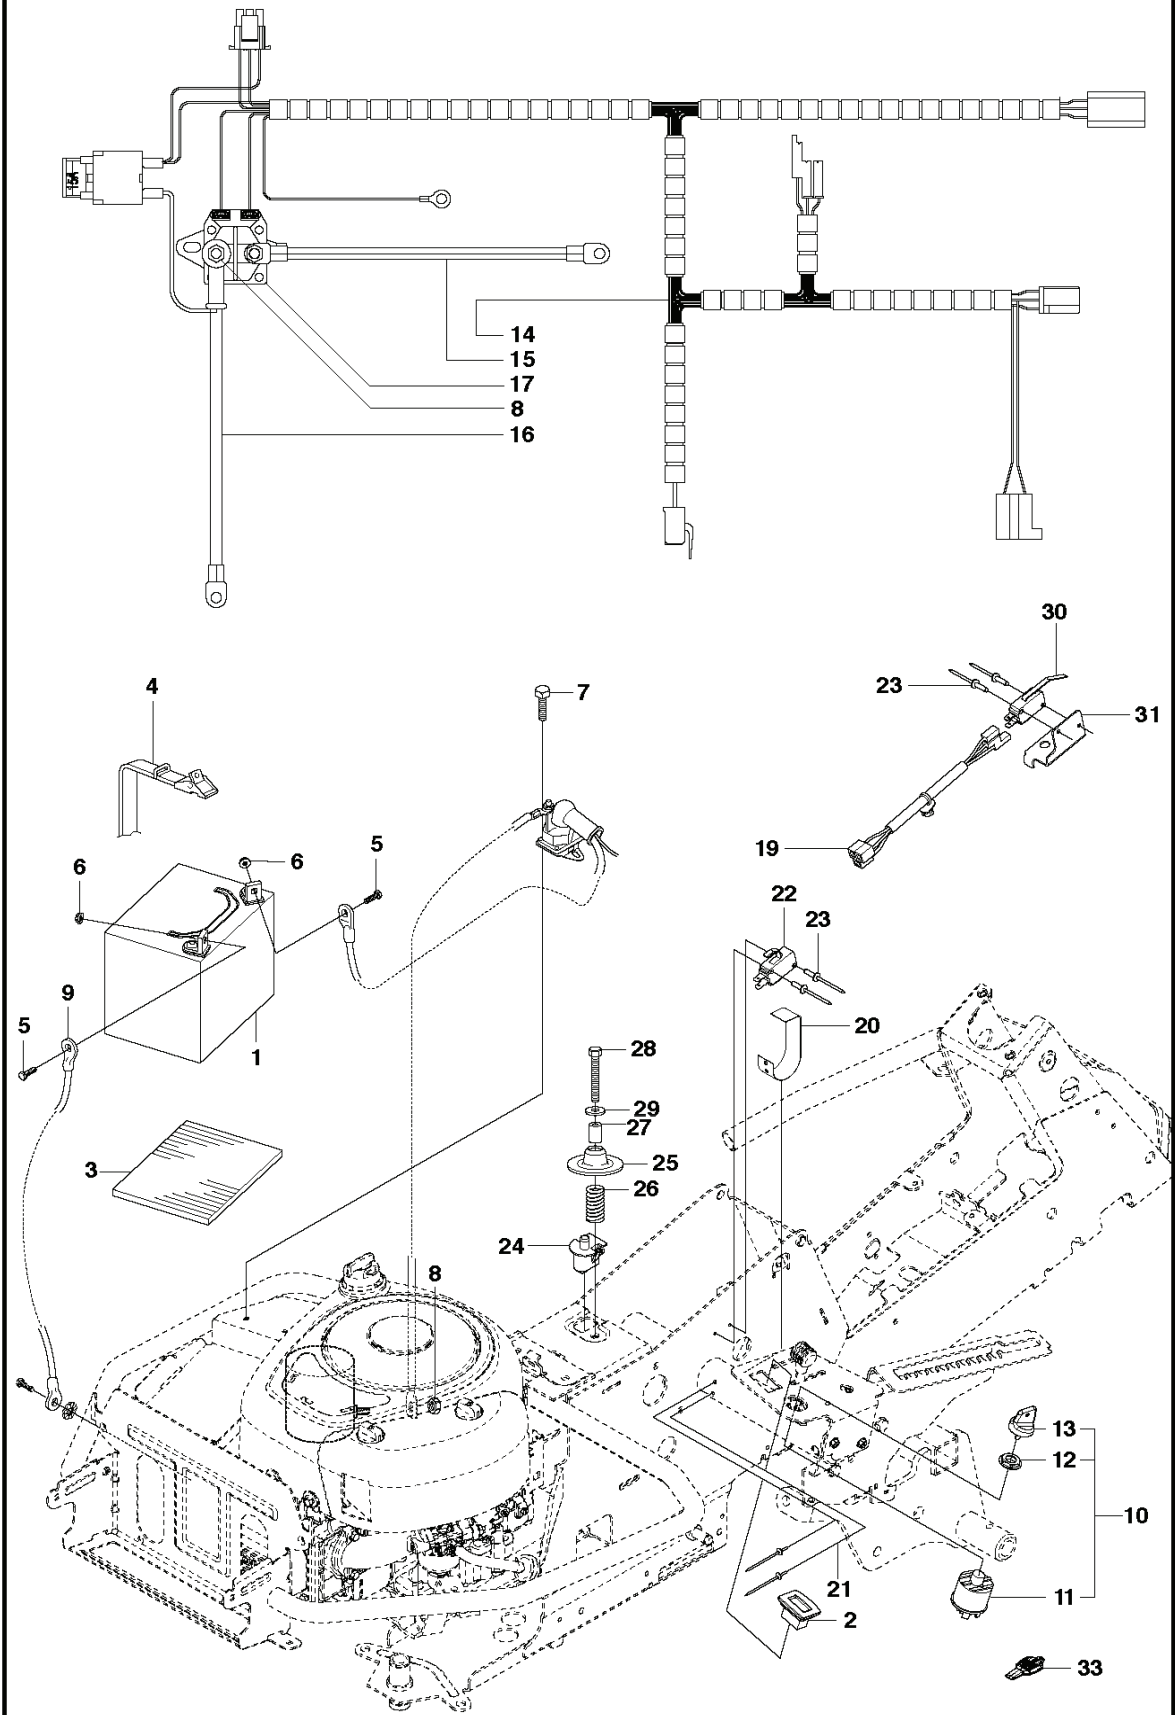

ELECTRICAL

REF.	ART. NR	ARTIKELBESKRIVNING	ANMÄRKNING	KIT
1	577041601	BATTERI		1
2	587764301	TIMMÄTARE		1
3	535441101	BATTERY MAT	For 967062902, 967062901	1
4	506836802	REM		1
5	522622101	SKRUV EHHM		2
6	522624301	MUTTER		2
7	725236461	SKRUV EHHFT		1
8	506899801	MUTTER		3
9	576183801	KABEL		1
10	544442101	TÄNDNINGSTRÖMBRYTARE		1
11	544442201	TÄNDNINGSTRÖMBRYTARE		1
12	544442301	MUTTER		1
13	544442401	TÄNDNINGSNYCKEL		1
14	578338301	KABLAGE		1
15	576183901	KABEL		1
16	586223901	VAJER		1
17	544439801	RELÄ		1
19	576185401	KABLAGE		1
20	506909301	BLADFJÄDER	For 967062902, 967062901	1
21	722783902	BLIND RIVET	For 967062902, 967062901	1
22	574316101	BRYTARE	For 967847001	1
22	574316001	BRYTARE	For 967062902, 967062901	1
23	544440701	NIT		4
24	506909601	BRYTARE		1
25	506909701	FJÄDERBRICKA		1
26	544441201	FJÄDER		1
27	506909902	DISTANSRÖR	For 967062902, 967062901	1
28	725246451	SKRUV EHHM	For 967847001	1
29	734116401	BRICKA		1
30	574316101	BRYTARE	For 967847001	1
31	544415701	FÄSTE		1
33	586379401	HÄVARM		1