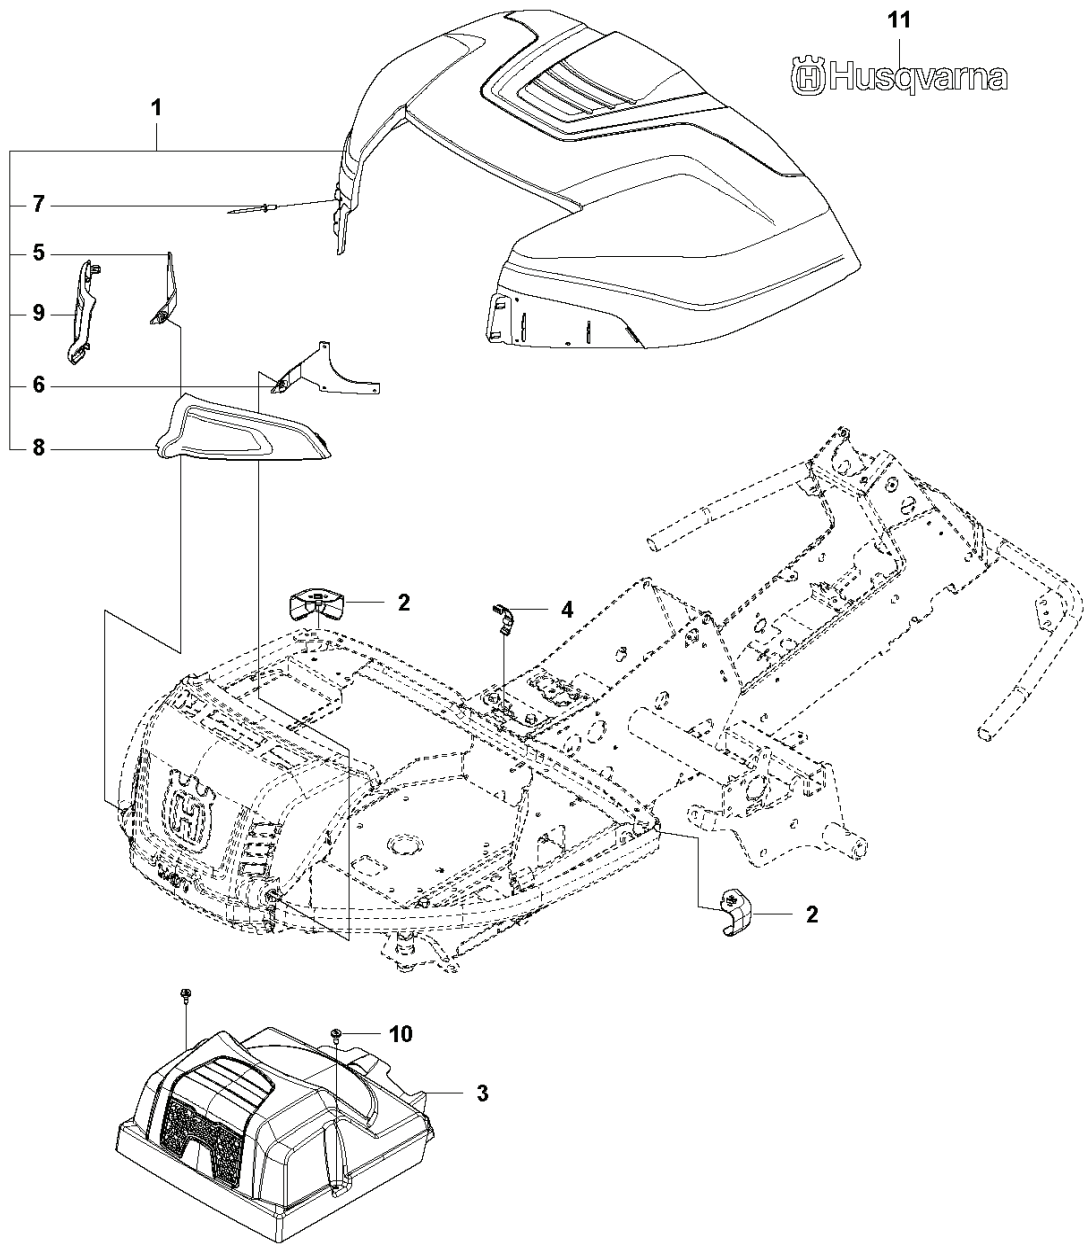

COVER - 1

REF.	ART. NR	ARTIKELBESKRIVNING	ANMÄRKNING	KIT
1	577614703	MOTORKÅPA KPL		1
2	577903301	PLUGG		2
3	578261304	TRANSMISSIONSKÅPA		1
4	588462803	SNÄPPE		1
5	578113701	GÅNGJÄRN		1
6	578113702	GÅNGJÄRN		1
7	722795402	NIT		6
8	577612602	KÅPA		1
9	577612601	KÅPA		1
10	574856201	SCREW	For 967847001	2
10	544400501	SCREW	For 967062902, 967062901	1
11	577062001	DEKAL		2