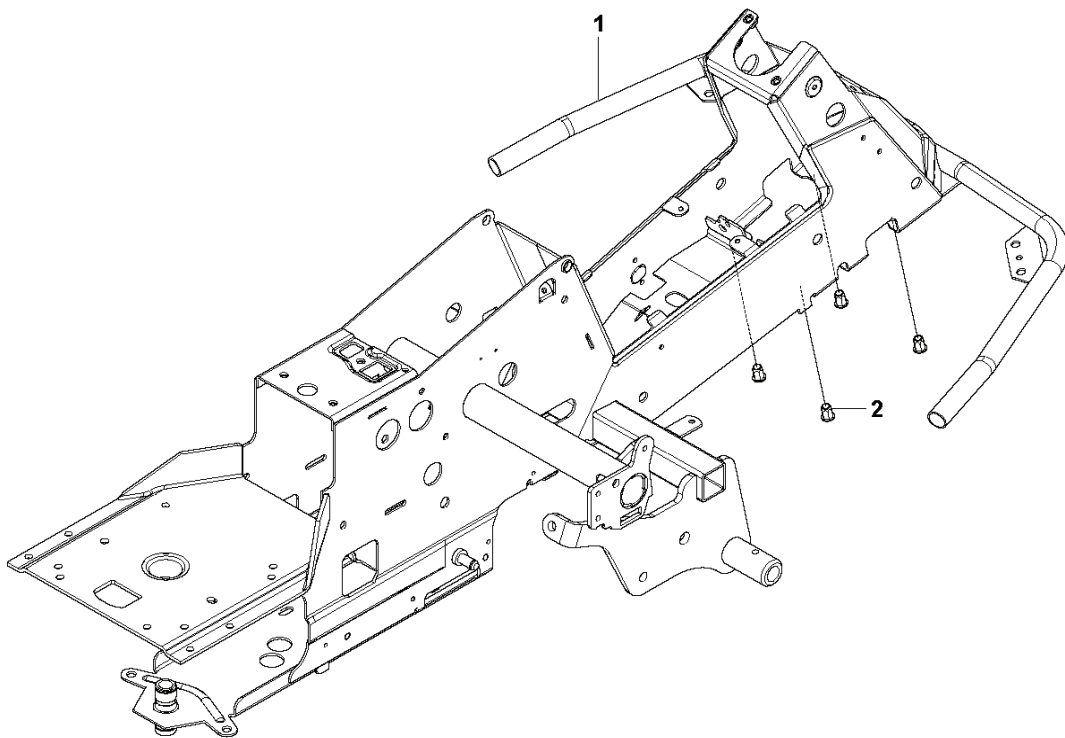

RESERVDELSKATALOG
: HUSQVARNA R 214T

Reservdelslista

RESERVDELSLISTA

CHASSIS

REF.	ART. NR	ARTIKELBESKRIVNING	ANMÄRKNING	KIT
1	594921402	CHASSI		1
2	506916201	MUTTER		4

CHASSIS, REAR - 1

REF.	ART. NR	ARTIKELBESKRIVNING	ANMÄRKNING	KIT
1	535406001	FÄSTE	For 967062901	1
1	506987701	FÄSTE	For 967062902	1
1	582244601	FÄSTE	For 967847001	1
2	506986102	GLIDLAGER		2
3	506987701	FÄSTE	For 967062902	1
4	506889901	HÅKE		1
5	725249371	SKRUV EHHM		2

CHASSIS, REAR - 2

REF.	ART. NR	ARTIKELBESKRIVNING	ANMÄRKNING	KIT
1	506986301	TRANSMISSION		1
2	725246751	SKRUV EHHM		5
3	734116401	BRICKA		4
4	731231801	MUTTER (HEXAGON)	For 967052901	5
5	725246251	SKRUV EHHM		1
6	506599301	LÄNK		1
7	579596801	HÄVARM		1
8	506918702	BRICKA	For 967062902, 967062901	1
8	584288604	BRICKA	For 967847001	2
9	725245171	SKRUV EHHM	For 967062902, 967062901	2
10	506987501	JUSTERSTÅNG		1
11	732211401	LOCK NUT		2
12	506988201	FRIKOPPLINGSSTÅNG		1
13	506834301	FJÄDER		1
14	506988401	REMSPÄNNARE KPL		1
15	588740401	REMSPÄNNARE		1
16	506946901	REMSKIVA		1
17	725245571	SKRUV EHHM		1
18	734116441	BRICKA		1
19	732211801	LOCK NUT		1
20	506988601	FJÄDER		1
21	506988801	PENDULUM		1
22	731232001	MUTTER (HEXAGON)		1
23	506989001	EXPANSIONSTANK		1
24	506988001	TANKLOCK KPL	For 967062902, 967062901	1
24	590324701	TANKLOCK KPL	For 967847001	1
25	505131102	SLANGKLÄMMA		1
26	506987201	MOMENTFÄSTE	For 967062901	1
27	731231801	MUTTER (HEXAGON)	For 967052901	1