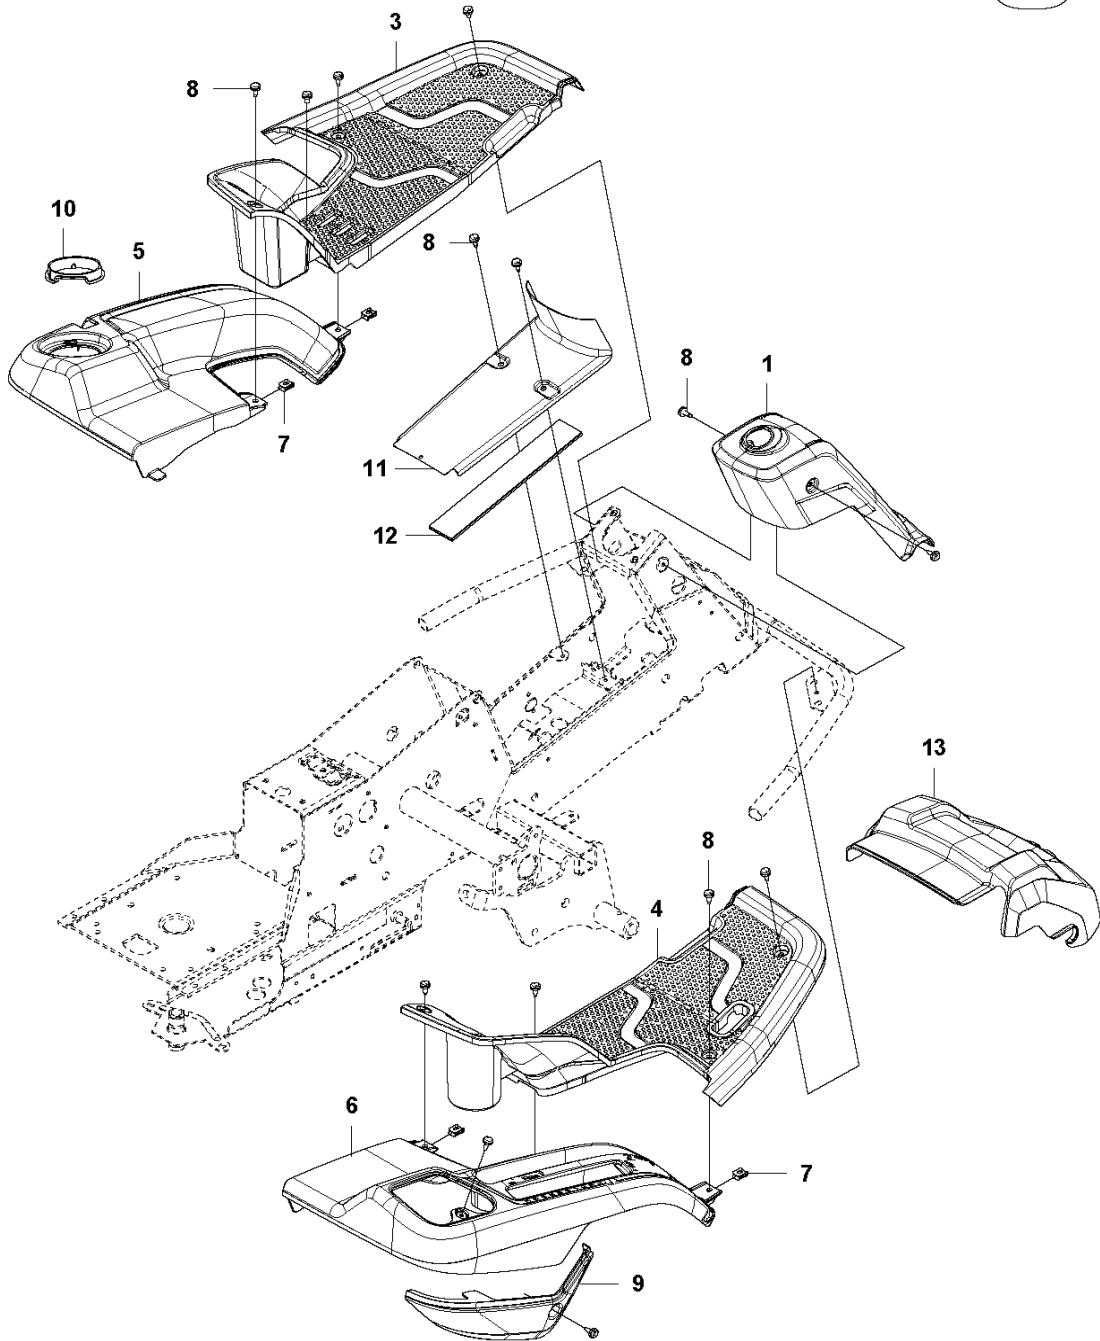

COVER - 2

REF.	ART. NR	ARTIKELBESKRIVNING	ANMÄRKNING	KIT
1	577615801	KÅPA		1
3	577729301	KÅPA		1
4	577729401	KÅPA		1
5	577729501	STÅNKSÅRM		1
6	577729601	STÅNKSÅRM		1
7	535429101	SPRING NUT		4
8	544400501	SCREW		14
9	577737501	REGLAGEKÅPA		1
10	577764501	LOCK NUT		1
11	544239201	KÅPA		1
12	584260101	MATTA		1
13	578776301	AGGREGATKÅPA		1
14	576973401	DEKAL		1