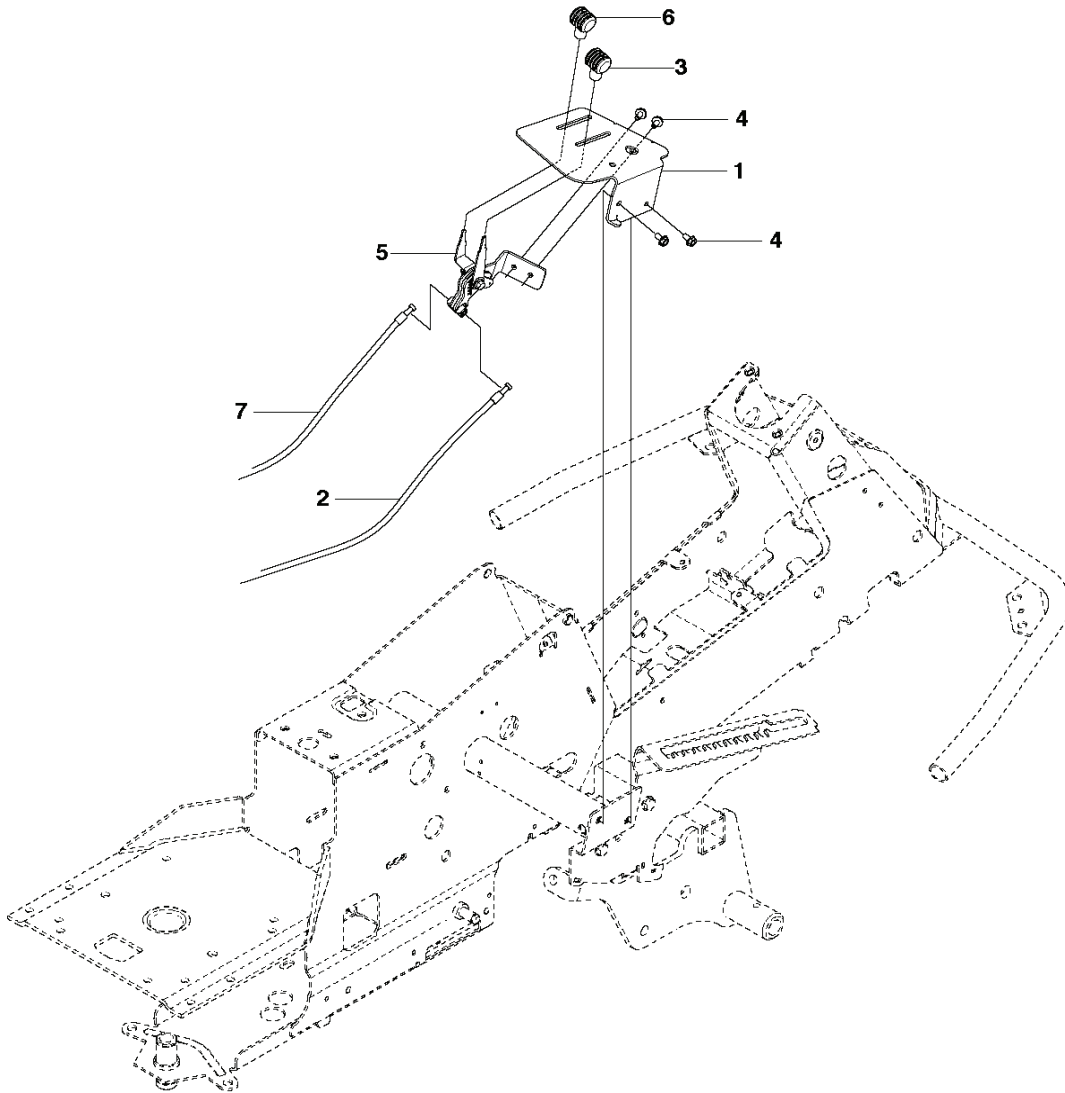

CONTROLS

REF.	ART. NR	ARTIKELBESKRIVNING	ANMÄRKNING	KIT
1	578033101	STÖD		1
2	544301706	VAJER		1
3	506889101	KNOPP		1
4	535475212	SKRUV EHHFM		4
5	582656201	THROTTLE CONTROL ASSY	For 967062902, 967847001	1
5	578023401	GASREGLAGE	For 967062901	1
6	506889102	KNOPP	For 967062901	1
7	544301707	VAJER	For 967062901	1