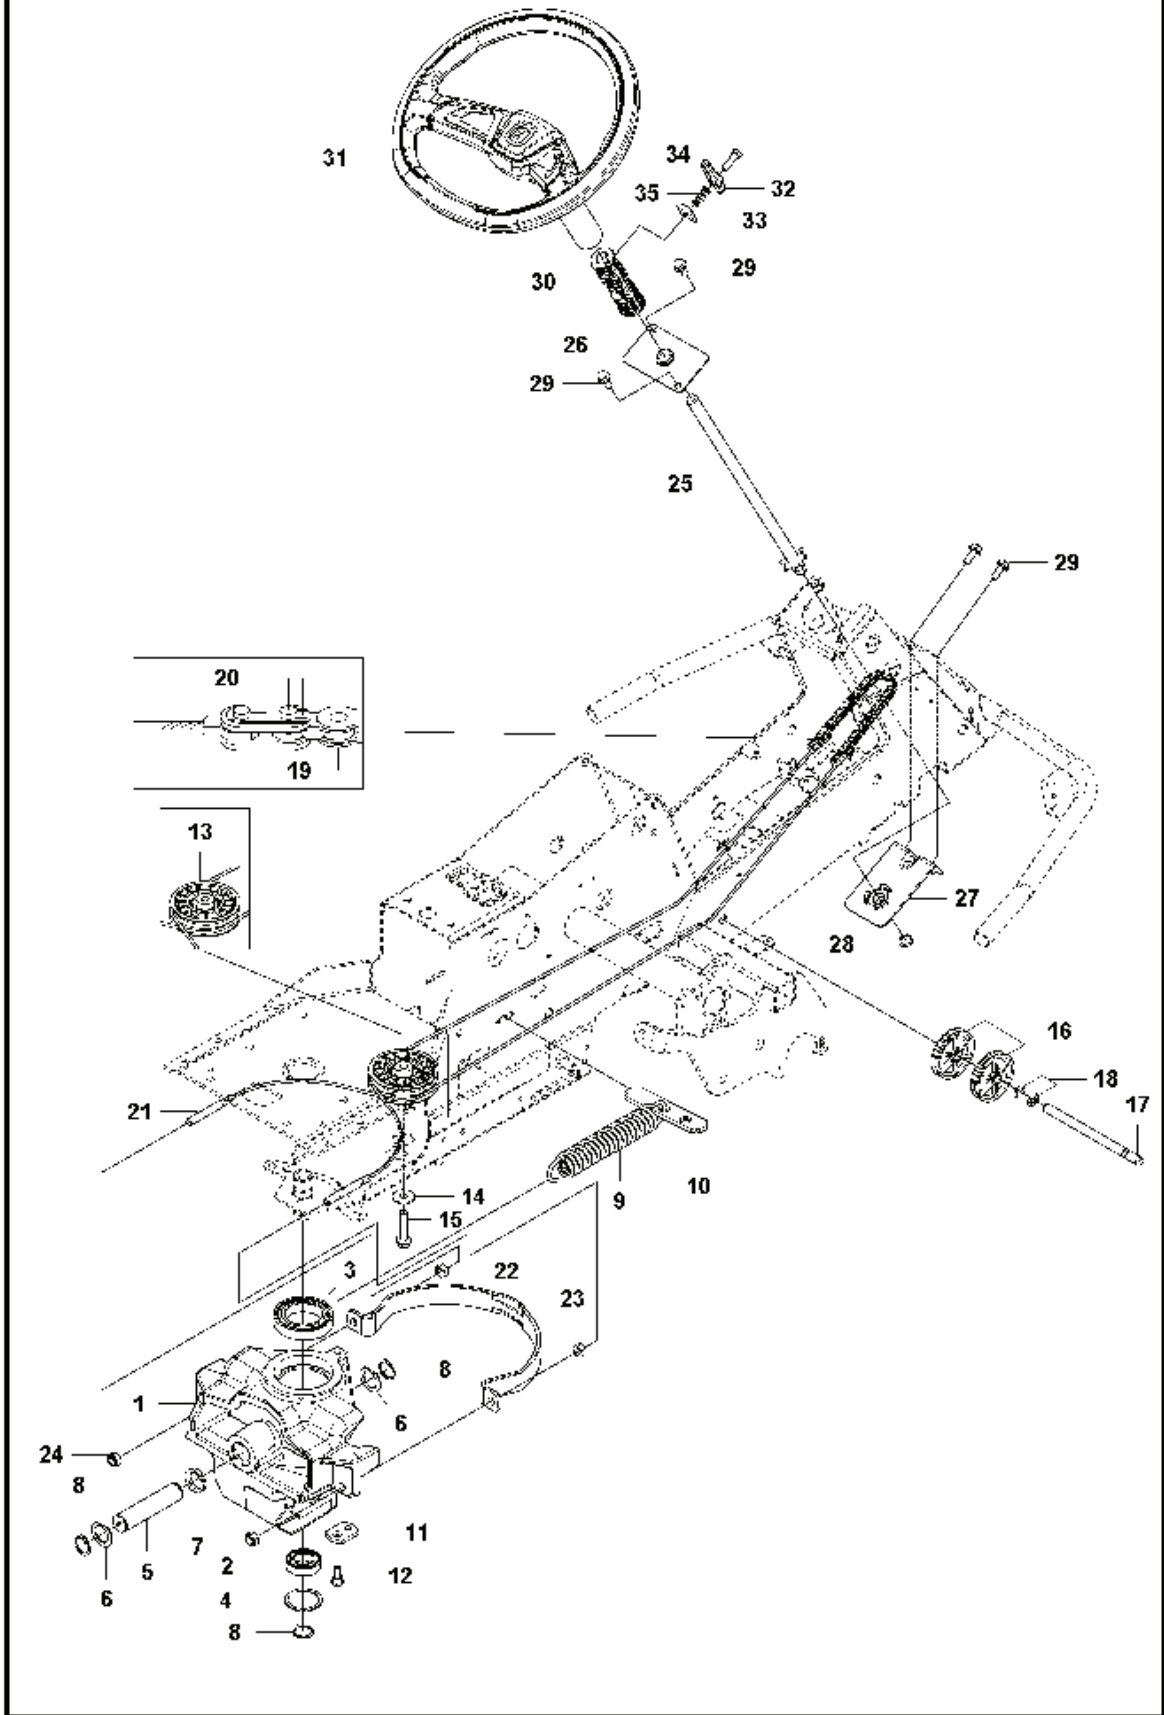

STEERING

REF.	ART. NR	ARTIKELBESKRIVNING	ANMÄRKNING	KIT
1	577659301	SPINDEL		1
2	738210504	KULLAGER		1
3	738211004	KULLAGER		1
4	735314010	SPÄRRING		1
5	506985901	PENDELAXEL		1
6	506773401	BRICKA		2
7	740681421	V-RING		1
8	735312600	SPÄRRING		3
9	506671901	FJÄDER		1
10	590735401	FJÄDERFÄSTE		1
11	506670801	LÄNK		1
12	506597401	SKRUV EHHFM		1
13	576492501	REMSKIVA		1
14	734117441	BRICKA		1
15	506675403	SKRUV EHHFM		1
16	506522401	LINHJUL		2
17	506539404	AXEL		1
18	735311420	SPÄRRYTARE		2
19	506554601	KEDJA		1
20	506554701	LINKAGE		2
21	501604804	KABLAGE KPL		2
22	731232001	MUTTER (HEXAGON)		2
23	544427301	WIRESTYRNING		1
25	593949901	RATTSTÅNG		1
26	584155601	FÄSTE		1
27	583899701	FÄSTE		1
28	735311700	SPÄRRING		1
29	506570104	SKRUV EHHFM		4
30	587080901	MEDBRINGARE		1
31	593166106	RATT	For 967847201	1
31	593166103	RATT		1
32	593149501	HANDTAG		1
33	593605201	FIXERPLATTA		1
34	593149401	TAPP		1
35	593868801	FJÄDER		1