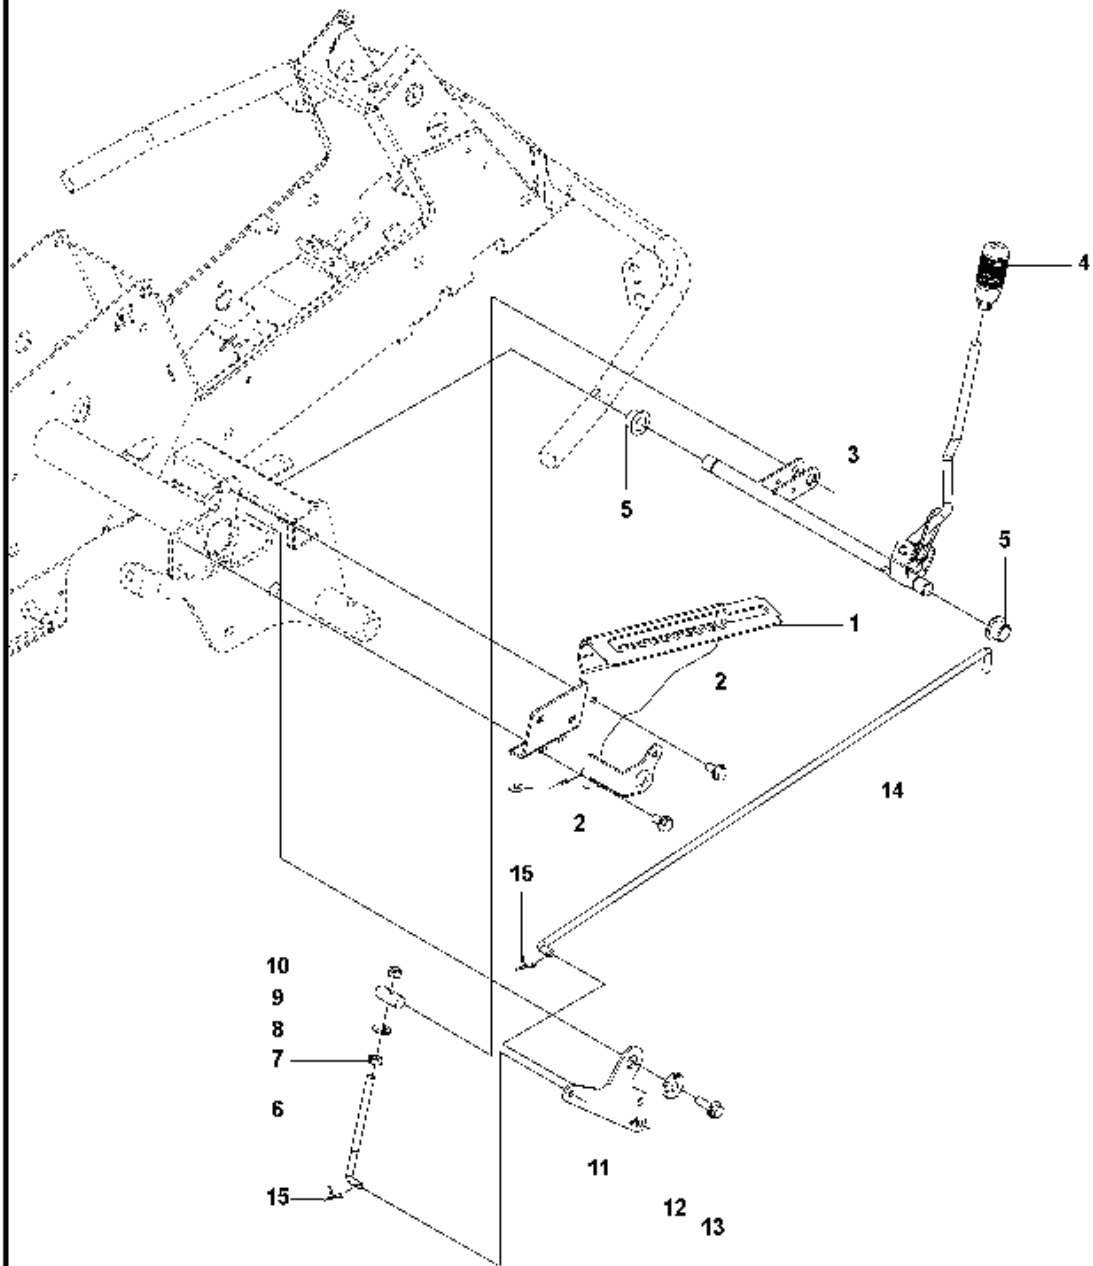

PEDALS

PEDALS

REF.	ART. NR	ARTIKELBESKRIVNING	ANMÄRKNING	KIT
1	597935402	PEDALPLATTA KPL		1
2	586727401	KNOPP		1
3	506570104	SKRUV EHHFM		4
4	544403101	BROMSARM KPL		1
5	725236461	SKRUV EHHFT		2
6	506946301	BROMSFJÄDER		1
7	506992701	BROMSWIRE		1
8	735310920	SPÄRRYTTARE		1
9	506535603	DRAGFJÄDER		1
10	574411101	REGLAGEKABEL		1
11	578776801	KULLED		2
12	732211601	LOCK NUT		2
13	731231401	MUTTER (HEXAGON)		2
14	522430801	FÄSTE		1
15	535475212	SKRUV EHHFM		1
16	738210204	KULLAGER		1
17	535480201	RULLE		1
18	535480601	SKYDDSPLÅT		1
19	535480701	FJÄDER		1
20	535480801	LAGERSTÖD		4
21	535480901	LAGERSTÖD		1
22	535481001	FÖRSTÄRKNINGSPLATTA		1
23	586966401	PEDALGUMMI		1
24	586966402	PEDALGUMMI		1
25	506566501	KLÄMMA		1
26	725236461	SKRUV EHHFT		1

MOWER LIFT

---

REF.	ART. NR	ARTIKELBESKRIVNING	ANMÄRKNING	KIT
1	590880601	LYFTSPAK KPL		1
2	588926901	LAGER		2
3	525406601	PENNOR		1
4	588927101	MOTHÄLL		1
5	721618301	SPLIT PIN		4
6	588927001	LYFTARM		1
7	725249751	SCREW		1
8	731232001	MUTTER (HEXAGON)		1
9	588927401	STÅNG		1
10	588927301	MOTHÄLL		1
12	588927501	FJÄDER		1
13	506905601	BRYTHJUL		2
14	582871901	AXEL		1
15	582871902	AXEL		1
16	735311820	SPÄRRYTARE		2
17	506554607	KEDJA		1
18	506554701	LINKAGE		1
21	544456901	KOPPLINGSSTÅNG		1
23	544378601	LÄNK		1
24	735311420	SPÄRRYTARE		1
25	544448801	KOPPLINGSSTÅNG		1
26	734116441	BRICKA		1
27	544934201	KEDJESTOPP		1
28	506966601	HAIR PIN COTTER		1

ADJUSTER HEIGHT

---

REF.	ART. NR	ARTIKELBESKRIVNING	ANMÄRKNING	KIT
1	594701302	FÄSTE		1
2	506570103	SKRUV EHHFM		2
3	577999901	JUSTERSKRUV		1
4	588164101	HANDTAG		1
5	584871302	LAGER		2
6	506908201	HEIGHT ROD		1
7	731231801	MUTTER (HEXAGON)		1
8	734117201	BRICKA		1
9	506784601	PENNOR		1
10	732211801	LOCK NUT		1
11	578040701	LÄNK		1
12	584288604	BRICKA		1
13	506570105	SKRUV EHHFM		1
14	523114501	KOPPLINGSSTÅNG		1
15	721618301	SPLIT PIN		2