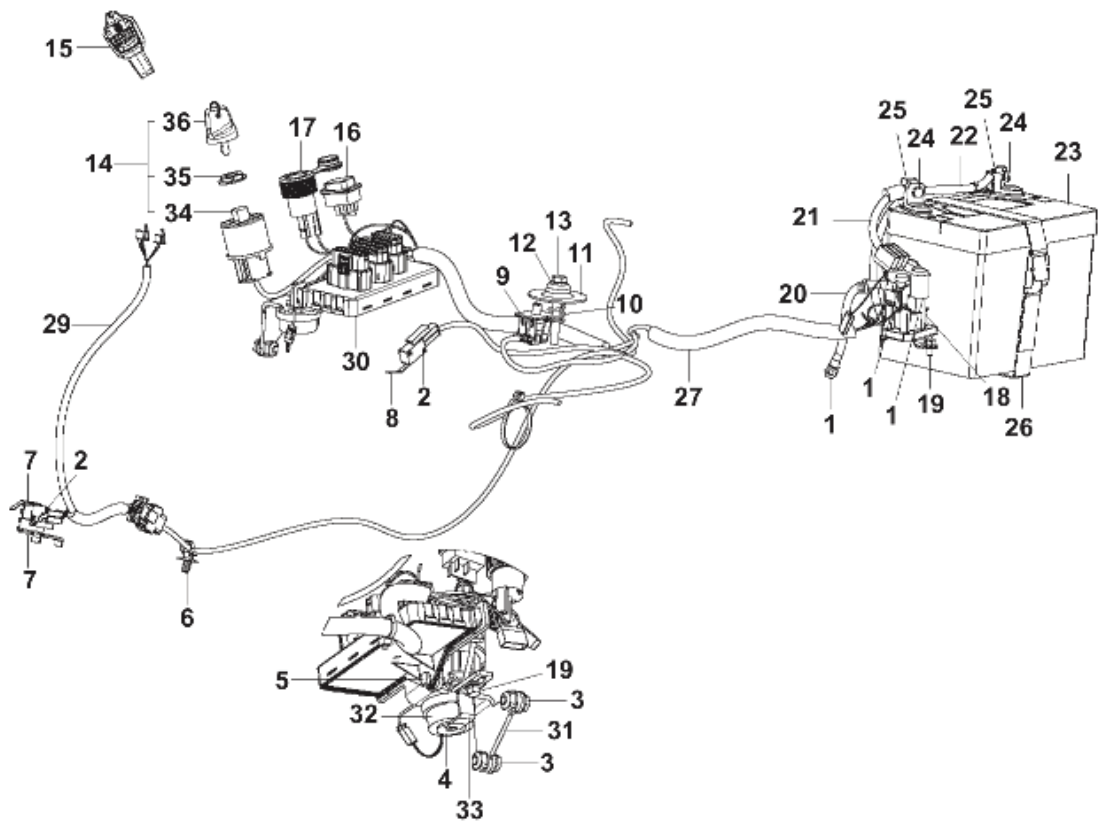

COVER - 2

---

REF.	ART. NR	ARTIKELBESKRIVNING	ANMÄRKNING	KIT
1	596567201	COVER ASSY		1
2	594706401	COVER ASSY		1
3	577729301	KÅPA		1
4	577729401	KÅPA		1
5	577729501	STÅNKSÅRM		1
6	577729601	STÅNKSÅRM		1
7	535429101	SPRING NUT		4
8	544400501	SCREW		14
9	577737501	REGLAGEKÅPA		1
10	577764501	LOCK NUT		1
11	544239201	KÅPA		1
12	584260101	MATTA		1
13	525562401	AGGREGATKÅPA		1
14	576973401	DEKAL		1
15	502435301	SKRUV ITXPANT		1
16	593739202	DISPLAY		1
17	593728501	HEADLIGHT		1
18	589495701	KÅPA		1

ELECTRICAL

REF.	ART. NR	ARTIKELBESKRIVNING	ANMÄRKNING	KIT
1	506899801	MUTTER		3
2	544440701	NIT		4
3	506570103	SKRUV EHHFM		2
4	734116441	BRICKA		1
5	725236861	SKRUV EHHFT		1
6	579317401	SPÄNNBAND		1
7	544415701	FÄSTE		1
8	574316101	BRYTARE		2
9	587648401	BRYTARE		1
10	587648401	BRYTARE		1
11	506909701	FJÄDERBRICKA		1
12	734116401	BRICKA		1
13	725246451	SKRUV EHHM		1
14	579434301	TÄNDNINGSTRÖMBRYTARE		1
15	586379401	HÄVARM		1
16	502655701	BRYTARE		1
17	535474801	POWER SOCKET		1
18	544439801	RELÄ		1
19	725236461	SKRUV EHHFT		2
20	576183901	KABEL		1
21	586223902	VAJER		1
22	576183801	KABEL		1
23	577041601	BATTERI		1
24	522622101	SKRUV EHHM		2
25	522624301	MUTTER		2
26	506836802	REM		1
27	531442202	KABLAGE KPL		1
29	593181101	KABLAGE KPL		1
30	590568002	MANÖVERDON		1
31	593820601	FÄSTE		1
32	501182101	BUZZER		1
33	589411701	FÄSTE		1
34	578261701	TÄNDNINGSTRÖMBRYTARE		1
35	544442301	MUTTER		1
36	544442401	TÄNDNINGSNYCKEL		1