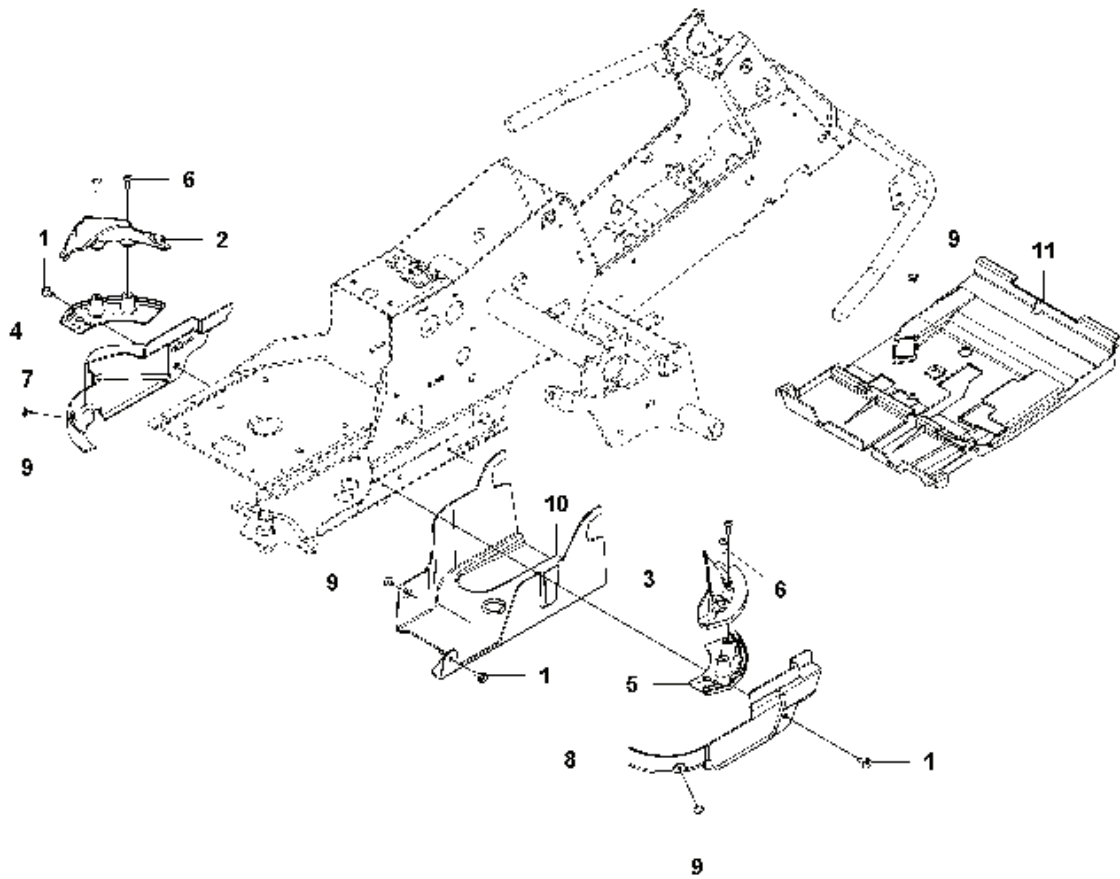

COVER - 3

REF.	ART. NR	ARTIKELBESKRIVNING	ANMÄRKNING	KIT
1	544400501	SCREW		3
2	510222501	REMKÅPA		1
3	510222502	REMKÅPA		1
4	510222701	REMKÅPA		1
5	510222702	REMKÅPA		1
6	535425802	SKRUV IHPANM		4
7	510222303	REMKÅPA		1
8	510222401	REMKÅPA		1
9	522557301	SCREW		4
10	510442001	REMKÅPA		1
11	525563303	REMKÅPA		1