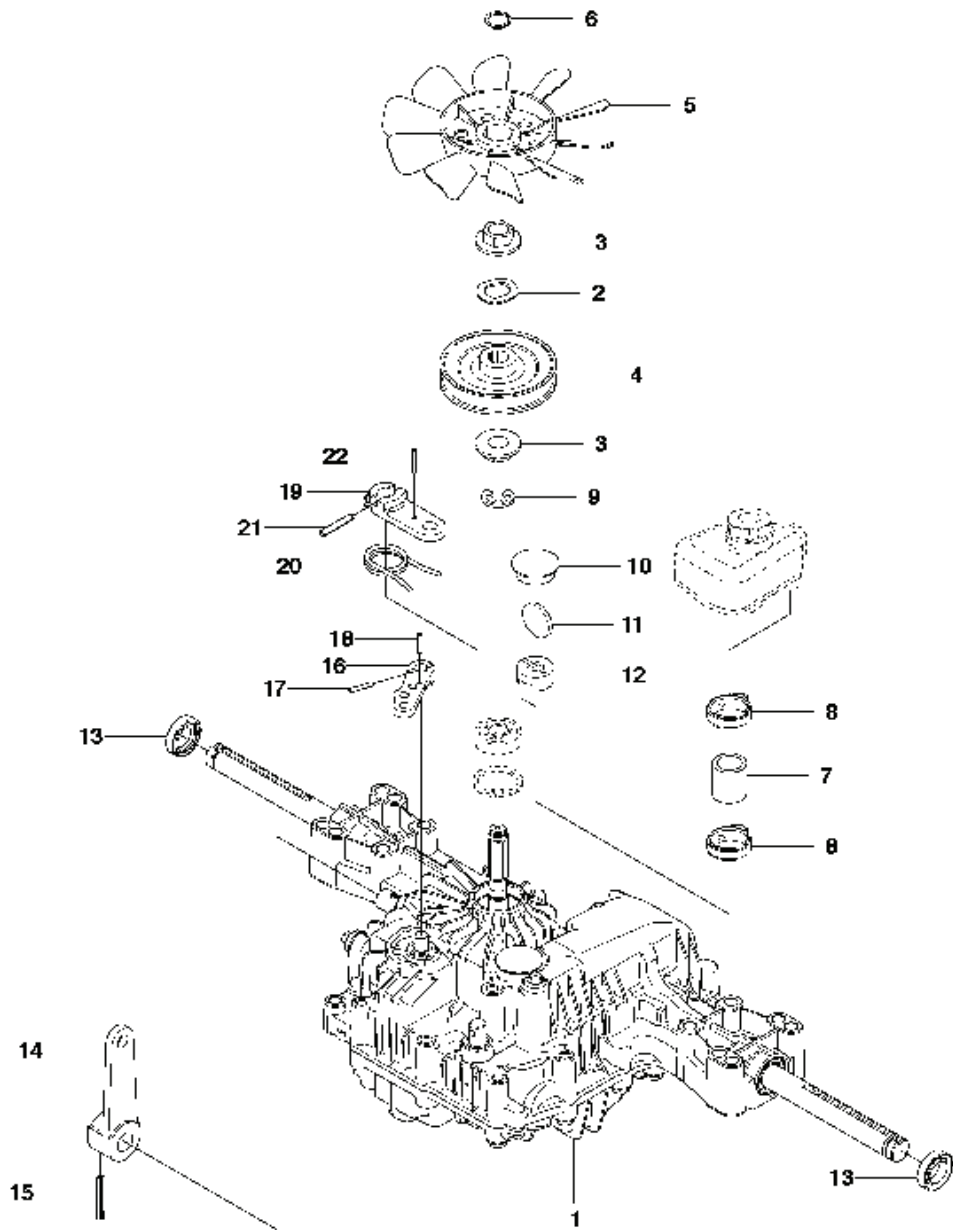

# RESERVDELSLISTA

CHASSIS

---

REF.	ART. NR	ARTIKELBESKRIVNING	ANMÄRKNING	KIT
1	594921402	CHASSI		1
2	506916201	MUTTER		4

CHASSIS, REAR - 1

---

REF.	ART. NR	ARTIKELBESKRIVNING	ANMÄRKNING	KIT
1	582244601	FÄSTE		1
2	506986102	GLIDLAGER		2
3	506987701	FÄSTE		1
4	506889901	HÅKE		1
5	725250051	SKRUV EHHM		2
6	544039602	MOTVIKT		1

HYDROSTAT K46 EU

---

REF.	ART. NR	ARTIKELBESKRIVNING	ANMÄRKNING	KIT
1	506986301	TRANSMISSION		1
2	506986501	FJÄDERBRICKA		1
3	506986601	DISTANS		2
4	502451901	REMSKIVA		1
5	506986801	FLÄKT		1
6	735311500	SPÄRRING		1
7	502451601	RÖR		1
8	505131102	SLANGKLÄMMA		2
9	535402807	KLÄMMA		1
10	535402832	PLUGG		1
11	505563901	MAGNET		1
12	535402830	HÅLLARE		1
13	535402837	TÄTNING		2
14	502453201	REGLERARM		1
15	586904601	PENNOR		1
16	535402817	HÄVARM		1
17	586904501	SPÄNNSTIFT		1
18	535402833	TAPP		1
19	535402838	HÄVARM		1
20	535402839	FJÄDER		1
21	535402840	PIN RETAINING SCREW		1
22	535402841	TAPP		1

TRANSMISSION

REF.	ART. NR	ARTIKELBESKRIVNING	ANMÄRKNING	KIT
1	589531201	REM		1
2	589530401	REM		1
3	594978001	REM		1
4	506509201	DISTANSHYLSA		1
5	506555901	KIL		1
6	535482401	REMSKIVA		1
7	506597501	BRICKA		1
8	506556002	SCREW UNC		1
9	587425201	REMSTYRARE		1
10	725249371	SKRUV EHHM		2
11	732212051	MUTTER	For 967847201	2
11	732212001	LOCK NUT		2
12	535484401	REMSPÄNNARE KPL		1
13	535485001	TÄTNING		1
14	735312600	SPÄRRING		1
15	506665601	FJÄDER		1
16	581916301	REMSKIVA		1
17	544405301	REMSTYRARE		1
18	586320401	SCREW		1
19	581916401	AXEL		1
20	506675402	SKRUV EHHFM		1