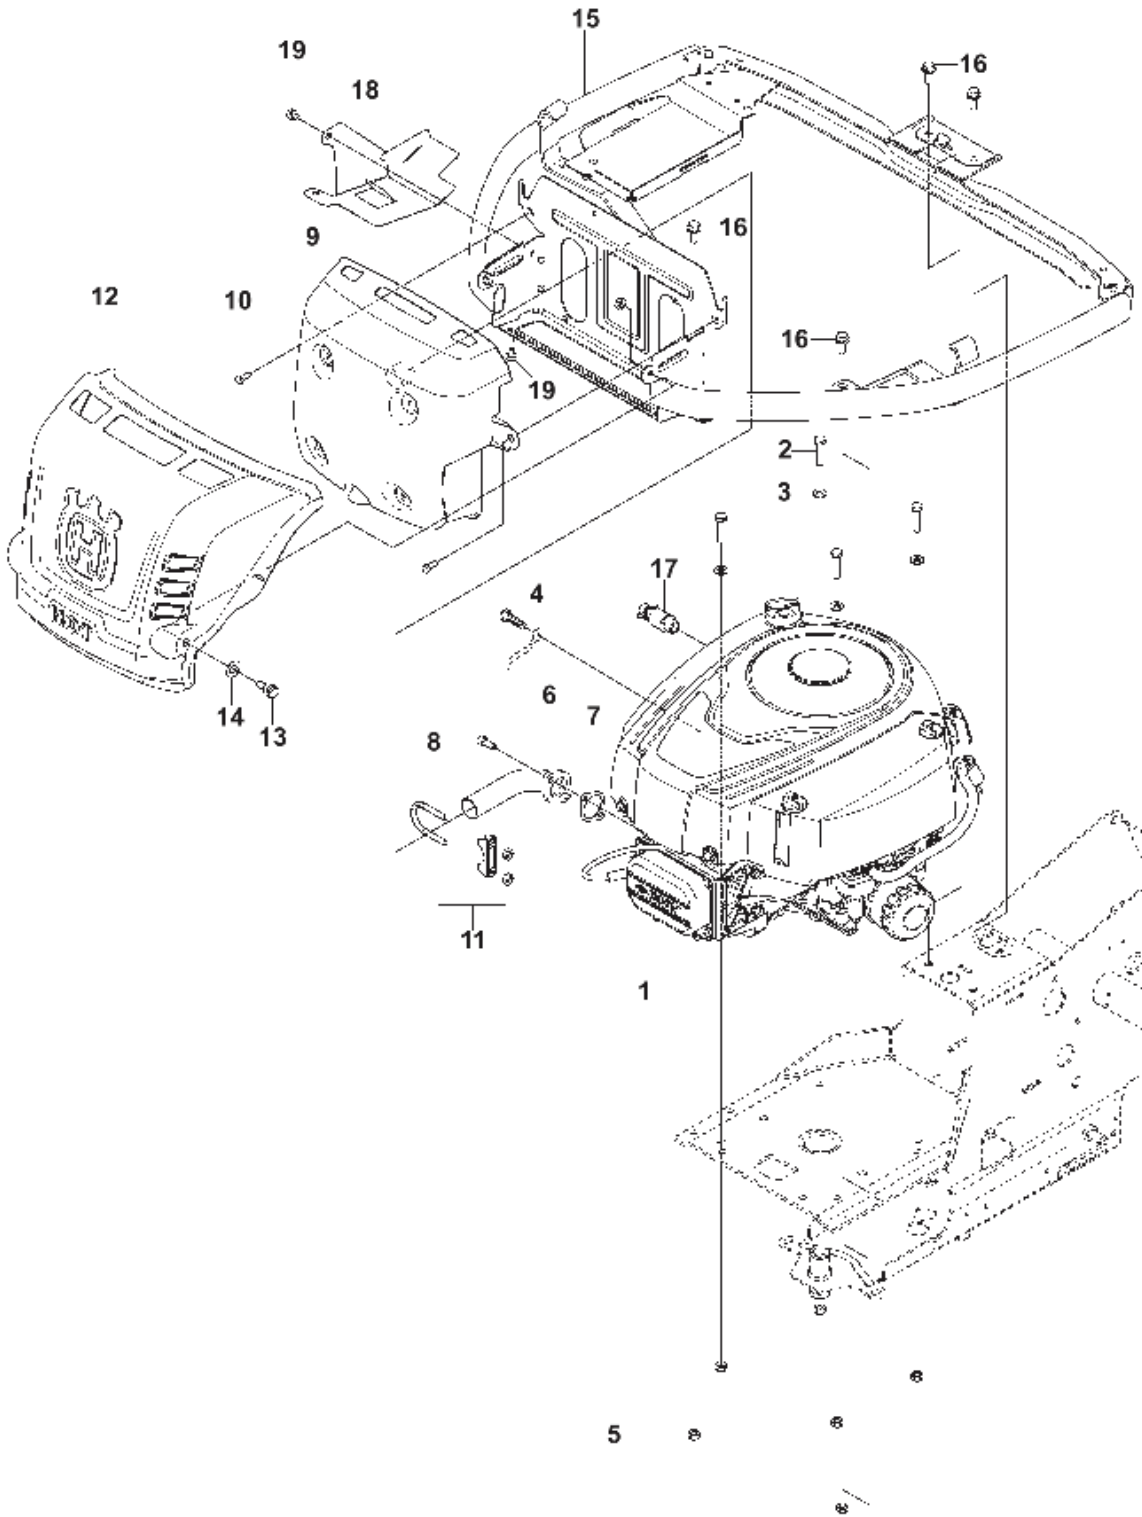

ENGINE

REF.	ART. NR	ARTIKELBESKRIVNING	ANMÄRKNING	KIT
1	591075002	MOTOR		1
2	725245751	SCREW		4
3	734116401	BRICKA		4
4	506556301	SCREW UNC		1
5	732211801	LOCK NUT		6
6	578054801	AVGASRÖR		1
7	506914501	PACKNING		1
8	506556301	SCREW UNC		1
9	577813601	LJUDDÄMPARE		1
10	725236461	SKRUV EHHFT		2
11	501152201	CLAMP ASSY		1
12	577818502	VÄRMESKÖLD		1
13	506597401	SKRUV EHHFM		2
14	506839401	FJÄDERBRICKA		2
15	577849104	MOTORBÄGE		1
16	506570104	SKRUV EHHFM		4
17	532428287	PLUGG		1
18	579529301	LUFTKANAL		1
19	535475212	SKRUV EHHFM		2