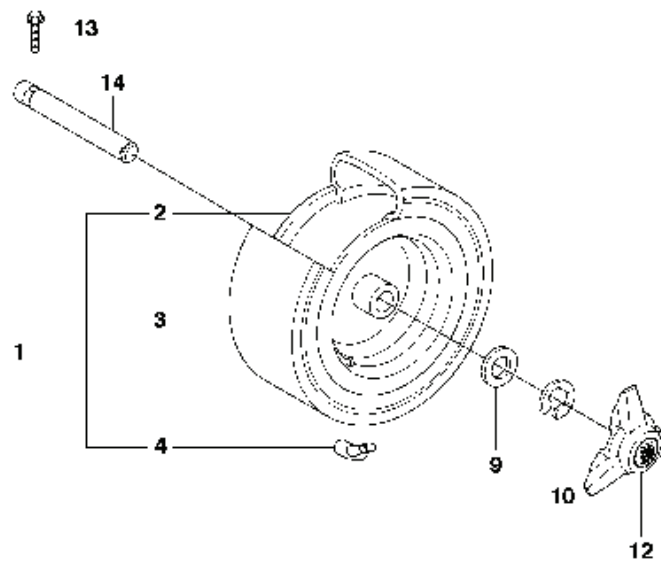

WHEELS & TIRES

REF.	ART. NR	ARTIKELBESKRIVNING	ANMÄRKNING	KIT
1	523012202	HJUL		2
2	523034501	FÄLG		1
3	523034602	DÄCK		1
4	523034701	VENTIL		1
5	523012602	HJUL		2
6	523034801	FÄLG		1
7	506504803	BRICKA		2
8	506596203	DISTANSHYLSA		2
9	506504805	BRICKA		4
10	506899001	SPÄRRYTTARE		4
11	544353501	NAVKAPSEL		2
12	544353502	NAVKAPSEL		2
13	725245961	SKRUV EHHFT		2
14	535470801	HJULAXEL	For 967847201	2
14	597465401	HJULAXEL		2