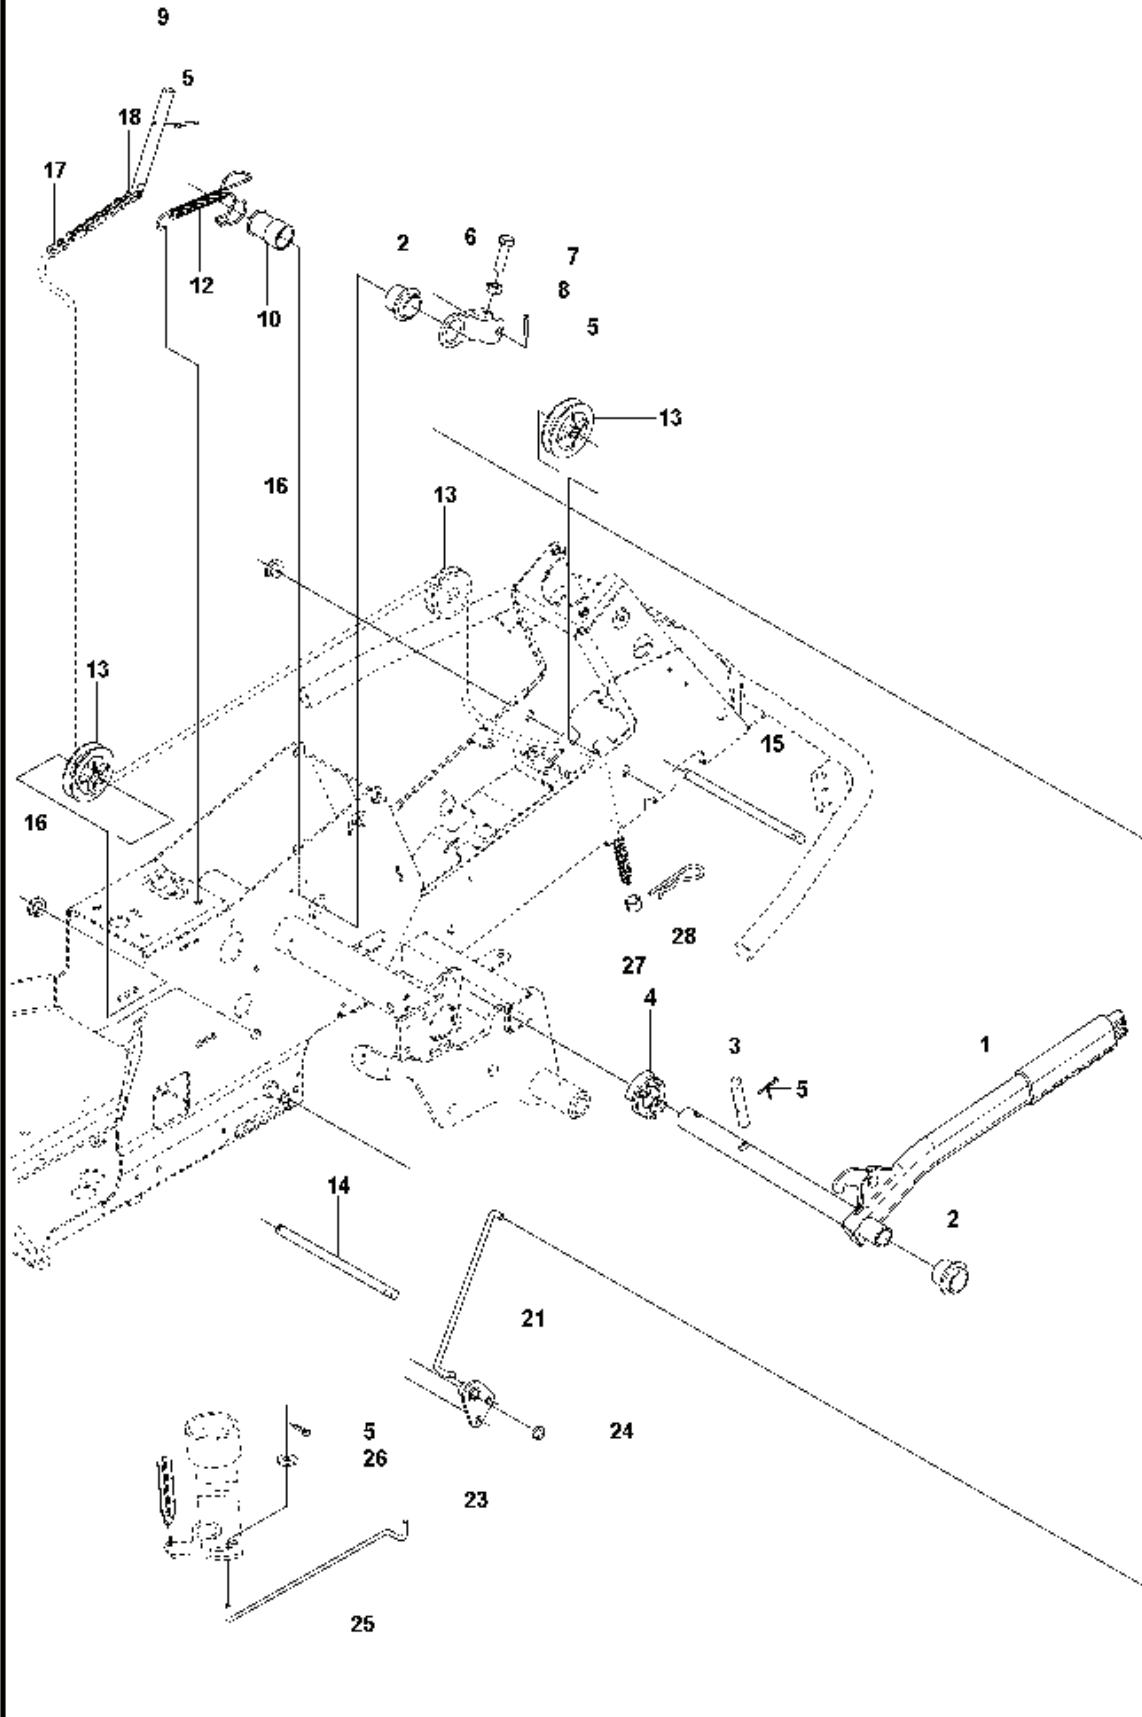

PEDALS

PEDALS

REF.	ART. NR	ARTIKELBESKRIVNING	ANMÄRKNING	KIT
1	597935402	PEDALPLATTA KPL		1
2	586727401	KNOPP		1
3	506570104	SKRUV EHHFM		4
4	544403101	BROMSARM KPL		1
5	725236461	SKRUV EHHFT		2
6	506946301	BROMSFJÄDER		1
7	506992701	BROMSWIRE		1
8	735310920	SPÄRRYTTARE		1
9	506535603	DRAGFJÄDER		1
10	574411101	REGLAGEKABEL		1
11	578776801	KULLED		2
12	732211601	LOCK NUT		2
13	731231401	MUTTER (HEXAGON)		2
14	522430801	FÄSTE		1
15	535475212	SKRUV EHHFM		1
16	738210204	KULLAGER		1
17	535480201	RULLE		1
18	535480601	SKYDDSPLÅT		1
19	535480701	FJÄDER		1
20	535480801	LAGERSTÖD		4
21	535480901	LAGERSTÖD		1
22	535481001	FÖRSTÄRKNINGSPLATTA		1
23	586966401	PEDALGUMMI		1
24	586966402	PEDALGUMMI		1
25	506566501	KLÄMMA		1
26	725236461	SKRUV EHHFT		1

MOWER LIFT

---

REF.	ART. NR	ARTIKELBESKRIVNING	ANMÄRKNING	KIT
1	590880601	LYFTSPAK KPL		1
2	588926901	LAGER		2
3	525406601	PENNOR		1
4	588927101	MOTHÄLL		1
5	721618301	SPLIT PIN		4
6	588927001	LYFTARM		1
7	725249751	SCREW		1
8	731232001	MUTTER (HEXAGON)		1
9	588927401	STÅNG		1
10	588927301	MOTHÄLL		1
12	588927501	FJÄDER		1
13	506905601	BRYTHJUL		2
14	582871901	AXEL		1
15	582871902	AXEL		1
16	735311820	SPÄRRYTARE		2
17	506554607	KEDJA		1
18	506554701	LINKAGE		1
21	544456901	KOPPLINGSSTÅNG		1
23	544378601	LÄNK		1
24	735311420	SPÄRRYTARE		1
25	544448801	KOPPLINGSSTÅNG		1
26	734116441	BRICKA		1
27	544934201	KEDJESTOPP		1
28	506966601	HAIR PIN COTTER		1

ADJUSTER HEIGHT

---

REF.	ART. NR	ARTIKELBESKRIVNING	ANMÄRKNING	KIT
1	594701302	FÄSTE		1
2	506570103	SKRUV EHHFM		2
3	577999901	JUSTERSKRUV		1
4	588164101	HANDTAG		1
5	584871302	LAGER		2
6	506908201	HEIGHT ROD		1
7	731231801	MUTTER (HEXAGON)		1
8	734117201	BRICKA		1
9	506784601	PENNOR		1
10	732211801	LOCK NUT		1
11	578040701	LÄNK		1
12	584288604	BRICKA		1
13	506570105	SKRUV EHHFM		1
14	523114501	KOPPLINGSSTÅNG		1
15	721618301	SPLIT PIN		2