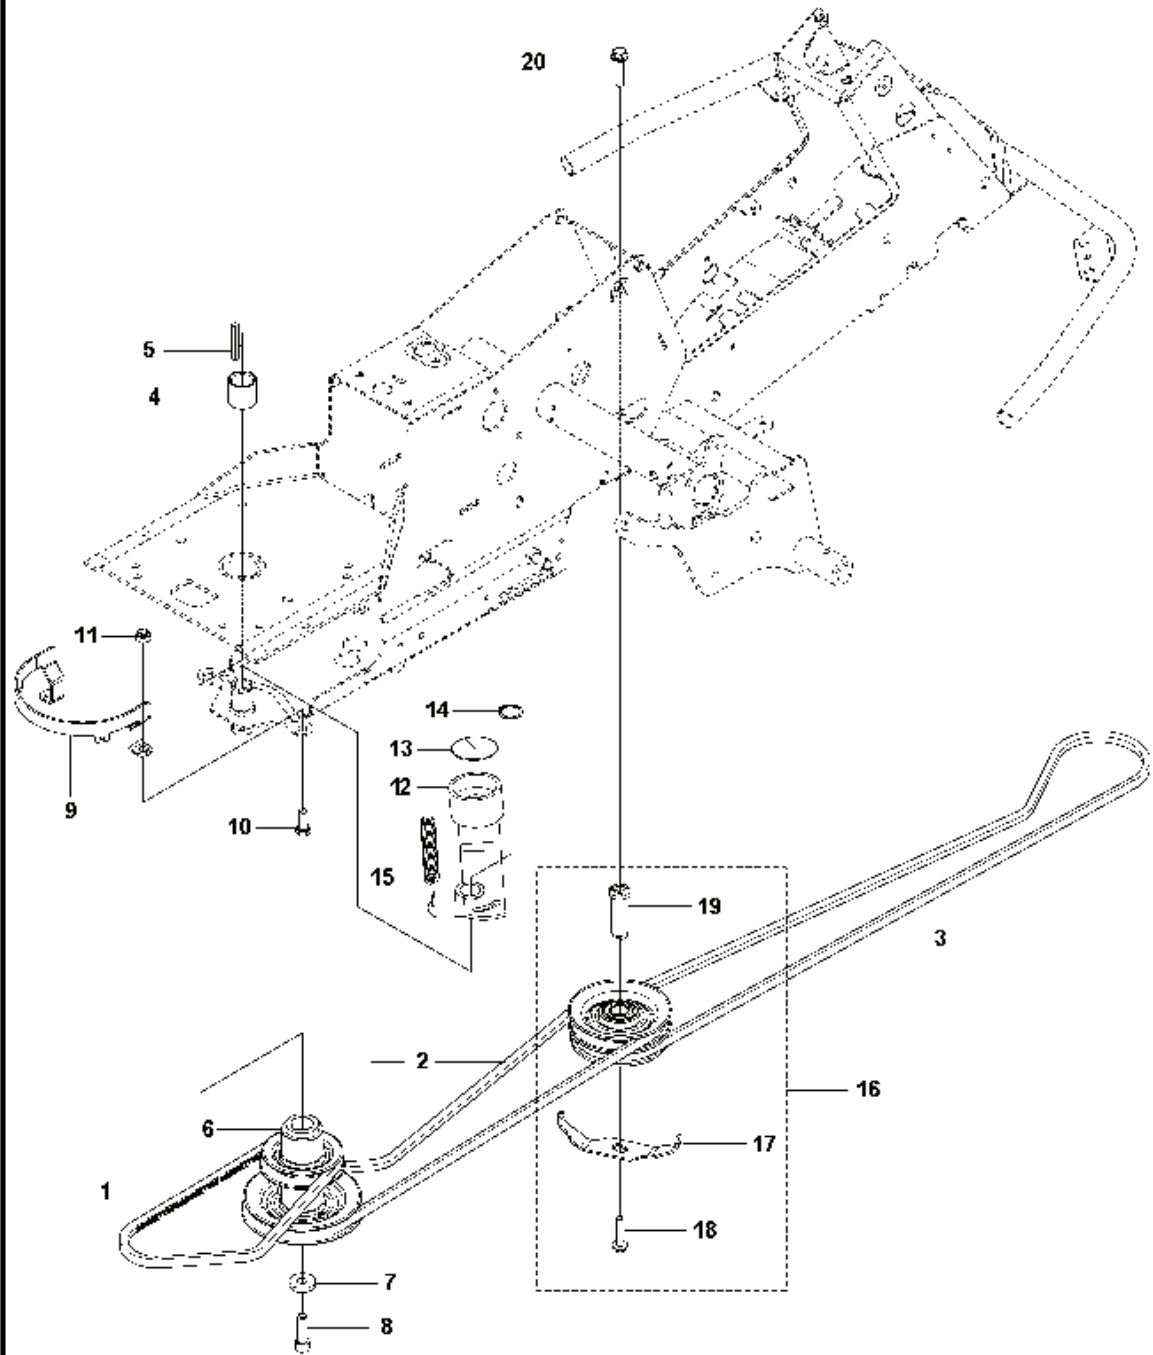

CHASSIS, REAR - 2

REF.	ART. NR	ARTIKELBESKRIVNING	ANMÄRKNING	KIT
1	506986301	TRANSMISSION		1
2	725246751	SKRUV EHHM		5
3	734116401	BRICKA		4
4	731231801	MUTTER (HEXAGON)		5
5	725246251	SKRUV EHHM		1
6	506599301	LÄNK		1
7	579596801	HÄVARM		1
8	584288604	BRICKA		2
9	725245171	SKRUV EHHM		2
10	506987501	JUSTERSTÅNG		1
11	732211401	LOCK NUT		2
12	506988201	FRIKOPPLINGSSTÅNG		1
13	506834301	FJÄDER		1
14	506988401	REMSPÄNNARE KPL		1
15	588740401	REMSPÄNNARE		1
16	506946901	REMSKIVA		1
17	725245571	SKRUV EHHM		1
18	734116441	BRICKA		1
19	732211801	LOCK NUT		1
20	506988601	FJÄDER	For 967847201	1
20	594924101	FJÄDER		1
21	506988801	PENDULUM		1
22	731232001	MUTTER (HEXAGON)		1
23	506989001	EXPANSIONSTANK		1
24	590324701	TANKLOCK KPL		1
25	505131102	SLANGKLÄMMA		1

HYDROSTAT K46 EU

---

REF.	ART. NR	ARTIKELBESKRIVNING	ANMÄRKNING	KIT
1	506986301	TRANSMISSION		1
2	506986501	FJÄDERBRICKA		1
3	506986601	DISTANS		2
4	502451901	REMSKIVA		1
5	506986801	FLÄKT		1
6	735311500	SPÄRRING		1
7	502451601	RÖR		1
8	505131102	SLANGKLÄMMA		2
9	535402807	KLÄMMA		1
10	535402832	PLUGG		1
11	505563901	MAGNET		1
12	535402830	HÅLLARE		1
13	535402837	TÄTNING		2
14	502453201	REGLERARM		1
15	586904601	PENNOR		1
16	535402817	HÄVARM		1
17	586904501	SPÄNNSTIFT		1
18	535402833	TAPP		1
19	535402838	HÄVARM		1
20	535402839	FJÄDER		1
21	535402840	PIN RETAINING SCREW		1
22	535402841	TAPP		1

TRANSMISSION

REF.	ART. NR	ARTIKELBESKRIVNING	ANMÄRKNING	KIT
1	589531201	REM		1
2	589530401	REM		1
3	594978001	REM		1
4	506509201	DISTANSHYLSA		1
5	506555901	KIL		1
6	535482401	REMSKIVA		1
7	506597501	BRICKA		1
8	506556002	SCREW UNC		1
9	587425201	REMSTYRARE		1
10	725249371	SKRUV EHHM		2
11	732212051	MUTTER	For 967847201	2
11	732212001	LOCK NUT		2
12	535484401	REMSPÄNNARE KPL		1
13	535485001	TÄTNING		1
14	735312600	SPÄRRING		1
15	506665601	FJÄDER		1
16	581916301	REMSKIVA		1
17	544405301	REMSTYRARE		1
18	586320401	SCREW		1
19	581916401	AXEL		1
20	506675402	SKRUV EHHFM		1