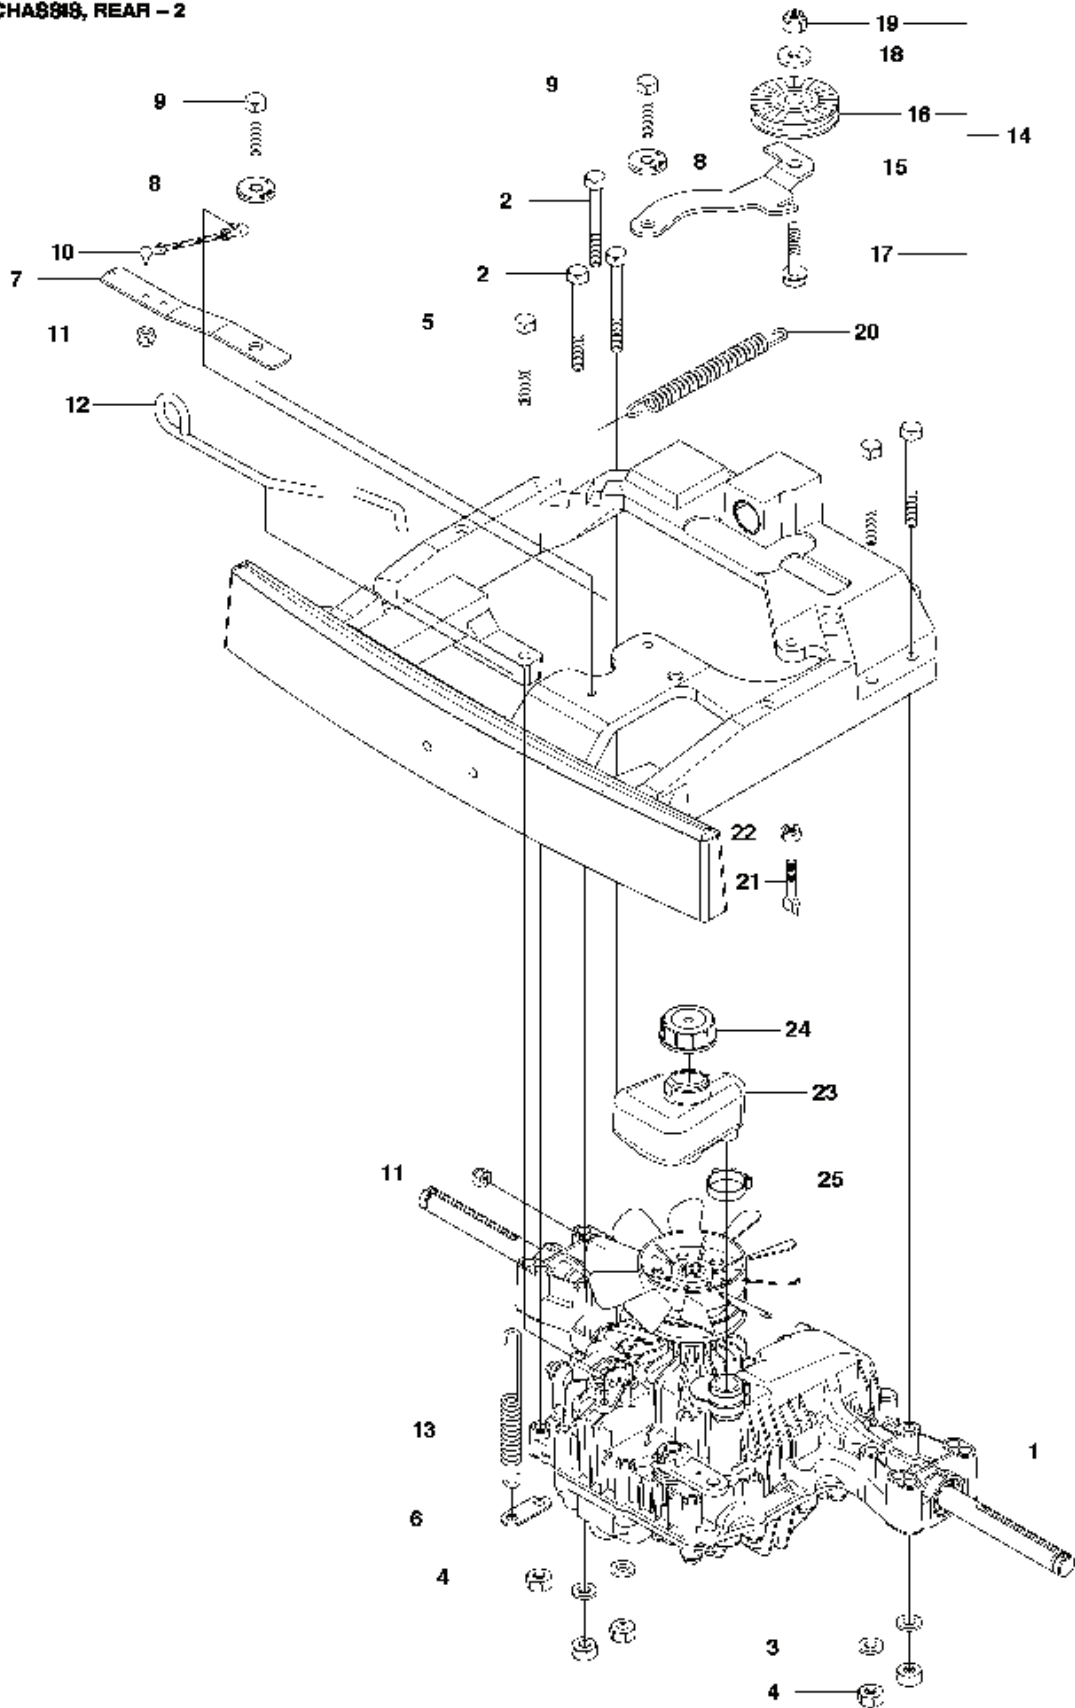

CHASSIS, REAR - 2

REF.	ART. NR	ARTIKELBESKRIVNING	ANMÄRKNING	KIT
1	506986301	TRANSMISSION		1
2	725246751	SKRUV EHHM		5
3	734116401	BRICKA		4
4	731231801	MUTTER (HEXAGON)		5
5	725246251	SKRUV EHHM		1
6	506599301	LÄNK		1
7	579596801	HÄVARM		1
8	584288604	BRICKA		2
9	725245171	SKRUV EHHM		2
10	506987501	JUSTERSTÅNG		1
11	732211401	LOCK NUT		2
12	506988201	FRIKOPPLINGSSTÅNG		1
13	506834301	FJÄDER		1
14	506988401	REMSPÄNNARE KPL		1
15	588740401	REMSPÄNNARE		1
16	506946901	REMSKIVA		1
17	725245571	SKRUV EHHM		1
18	734116441	BRICKA		1
19	732211801	LOCK NUT		1
20	506988601	FJÄDER	For 967847201	1
20	594924101	FJÄDER		1
21	506988801	PENDULUM		1
22	731232001	MUTTER (HEXAGON)		1
23	506989001	EXPANSIONSTANK		1
24	590324701	TANKLOCK KPL		1
25	505131102	SLANGKLÄMMA		1

HYDROSTAT K46 EU

---

REF.	ART. NR	ARTIKELBESKRIVNING	ANMÄRKNING	KIT
1	506986301	TRANSMISSION		1
2	506986501	FJÄDERBRICKA		1
3	506986601	DISTANS		2
4	502451901	REMSKIVA		1
5	506986801	FLÄKT		1
6	735311500	SPÄRRING		1
7	502451601	RÖR		1
8	505131102	SLANGKLÄMMA		2
9	535402807	KLÄMMA		1
10	535402832	PLUGG		1
11	505563901	MAGNET		1
12	535402830	HÅLLARE		1
13	535402837	TÄTNING		2
14	502453201	REGLERARM		1
15	586904601	PENNOR		1
16	535402817	HÄVARM		1
17	586904501	SPÄNNSTIFT		1
18	535402833	TAPP		1
19	535402838	HÄVARM		1
20	535402839	FJÄDER		1
21	535402840	PIN RETAINING SCREW		1
22	535402841	TAPP		1

TRANSMISSION

REF.	ART. NR	ARTIKELBESKRIVNING	ANMÄRKNING	KIT
1	589531201	REM		1
2	589530401	REM		1
3	594978001	REM		1
4	506509201	DISTANSHYLSA		1
5	506555901	KIL		1
6	535482401	REMSKIVA		1
7	506597501	BRICKA		1
8	506556002	SCREW UNC		1
9	587425201	REMSTYRARE		1
10	725249371	SKRUV EHHM		2
11	732212051	MUTTER	For 967847201	2
11	732212001	LOCK NUT		2
12	535484401	REMSPÄNNARE KPL		1
13	535485001	TÄTNING		1
14	735312600	SPÄRRING		1
15	506665601	FJÄDER		1
16	581916301	REMSKIVA		1
17	544405301	REMSTYRARE		1
18	586320401	SCREW		1
19	581916401	AXEL		1
20	506675402	SKRUV EHHFM		1