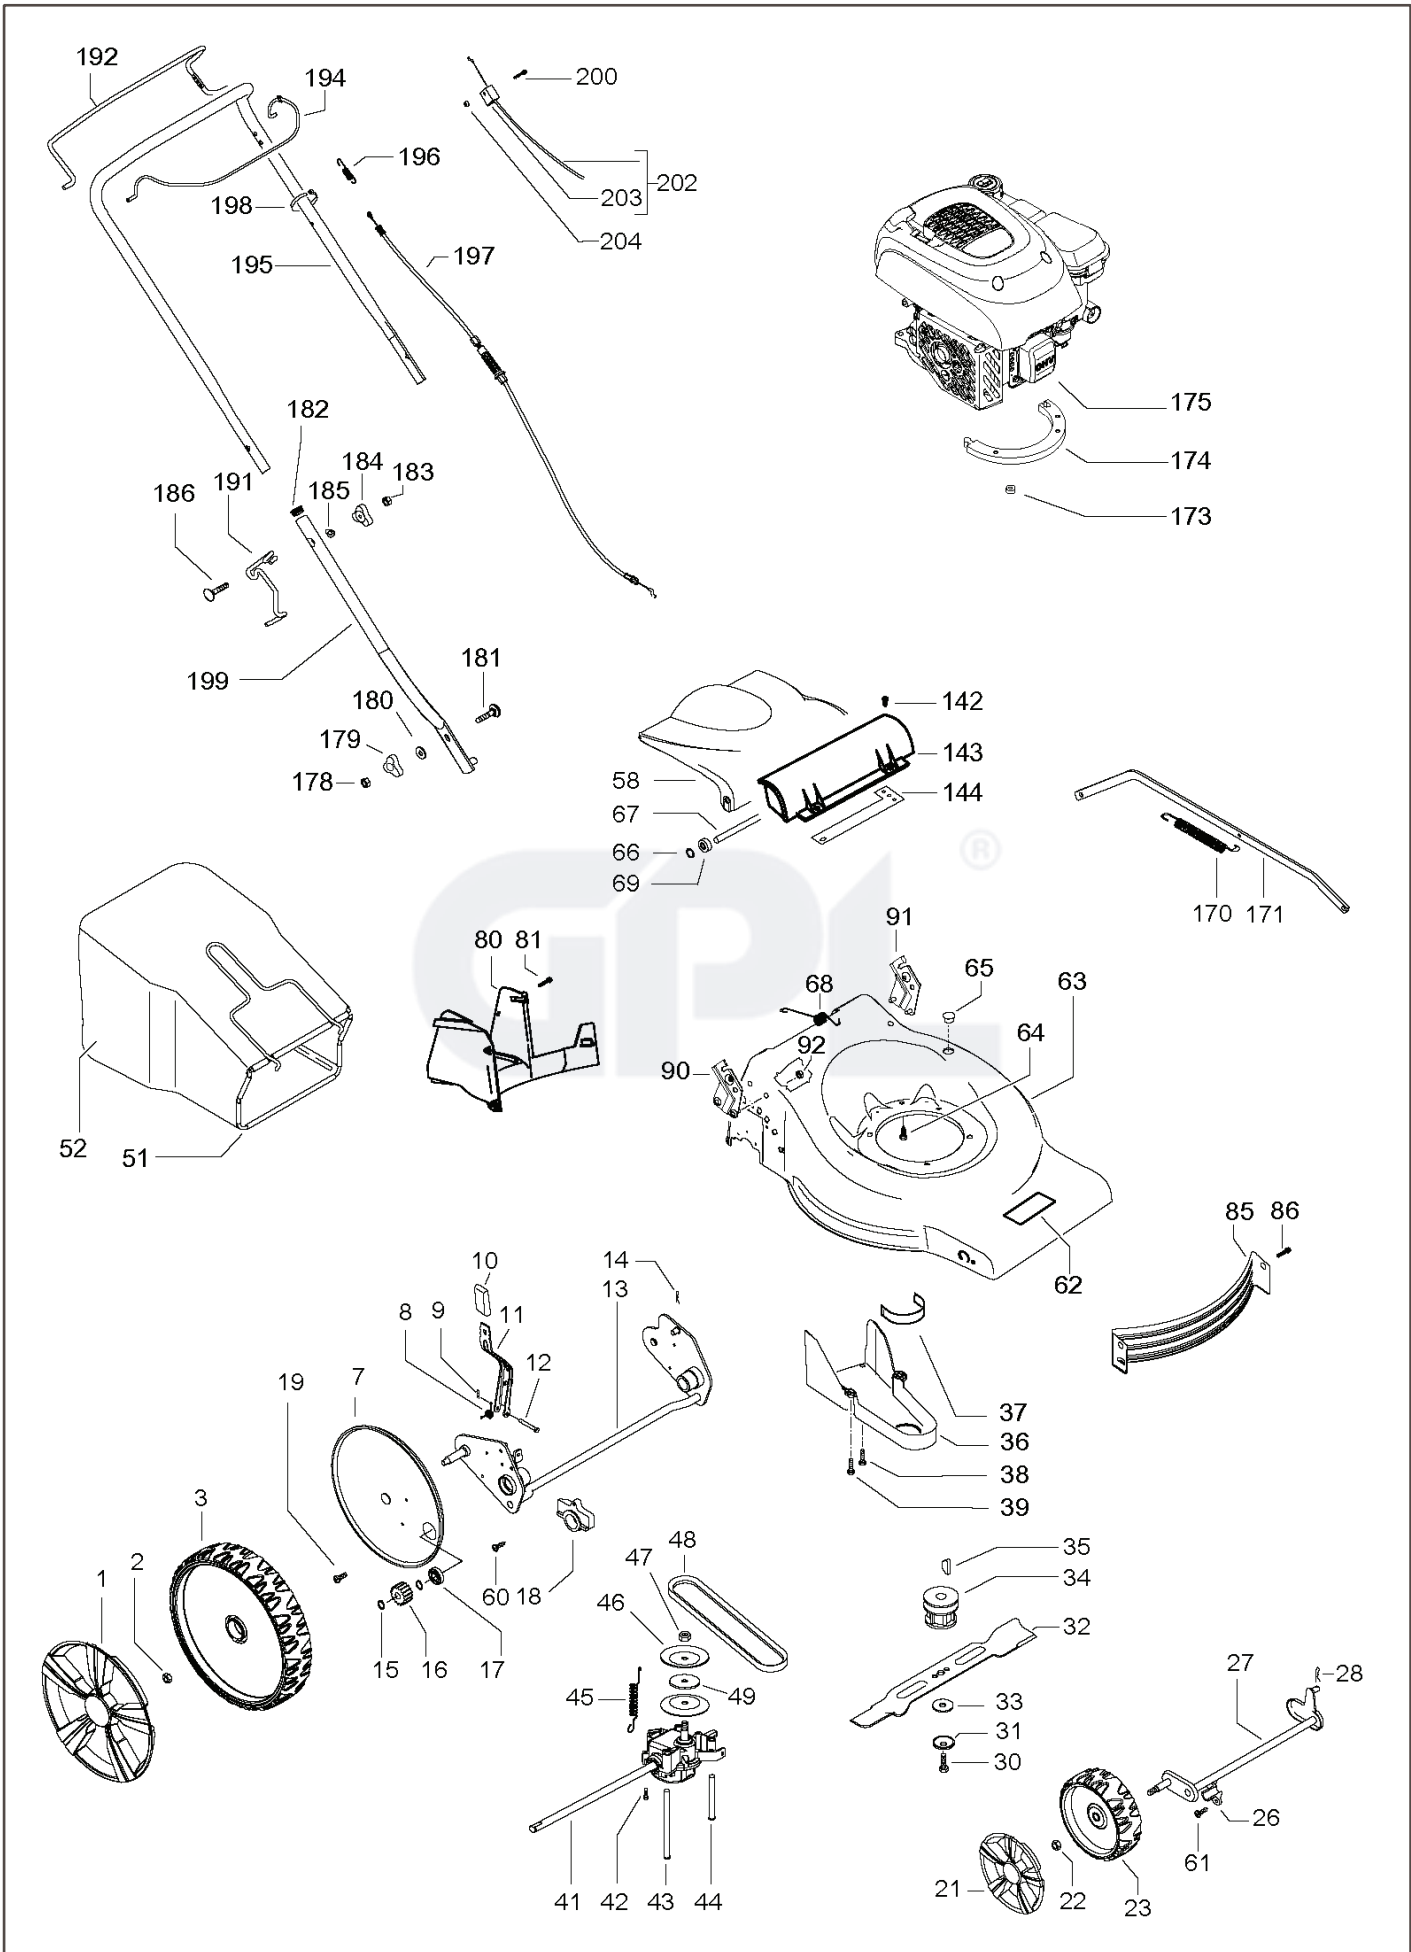

M53-150WR Classic, 96708760100, 2017-0

GPL[®]

SPARE PARTS LIST

REF.	PART NO.	DESCRIPTION	REMARK	QTY.	KIT
1	574396601	HUB CAP	d.280	2	
2	504857801	NUT	M8, self locking, flanged	2	
3	574415304	WHEEL	d.280	2	
7	504539901	HUB CAP	d.280	2	
8	583951302	SPRING		1	
9	531207408	PIN RETAINING SCREW		1	
10	574610501	KNOB		1	
11	582759301	LEVER ASSY		1	
12	587198201	PIN		1	
13	581733501	REAR AXLE		1	
14	531206653	PIN		1	
15	531208772	WASHER		4	
16	544342301	PINION		2	
17	531208778	BEARING		2	
18	531205944	SUPPORT		2	
19	531207856	SCREW	5x10	4	
21	574396401	HUB CAP	d.190	2	
22	504857801	NUT	M8, self locking, flanged	2	
23	574415004	WHEEL	d.190	2	
26	577384201	SUPPORT		2	
27	573976001	FRONT AXLE		1	
28	531206653	PIN		1	
30	504456402	SCREW EHHI	3/8"	1	
31	531207237	WASHER		1	
32	581188610	MOWER BLADE		1	
33	531207243	WASHER		1	
34	581843001	BLADE SUPPORT		1	
35	505290901	KEY		1	
36	502093701	BELT GUARD		1	
37	501189002	BELT GUIDE		1	
38	817411312	SCREW		1	
39	531207856	SCREW	5x10	2	
41	577117401	GEARBOX		1	
42	510037501	SCREW	4x16, self threading	2	
43	577928501	BELT GUIDE		1	
44	544934301	BELT GUIDE		1	
45	544934701	SPRING		1	
46	504547901	PULLEY		2	
47	504548001	NUT		1	
48	531213131	BELT	Z31 10X775	1	
49	538235287	WASHER		1	
51	531213262	BAG FRAME		1	
52	589462601	GRASSBAG		1	
58	544255501	HATCH		1	
60	531206677	SCREW	4.8x19, self threading	2	
61	525433101	SCREW	4x16, self threading	4	
62	581021701	DECAL	McCulloch	1	
63	589462302	CHASSIS		1	
64	531213845	SCREW	3/8"	3	
65	531205318	PLUG		1	
66	584816903	LOCKWASHER		2	
67	531211441	TIE ROD		1	
68	531205999	SPRING		1	
69	531211966	SPACER		1	
80	502094201	INSERT		1	
81	532194189	SCREW		6	
85	502093301	BAFFLE		1	
86	817000510	BOLT		2	
90	582751102	HANDLE BRACKET	right	1	
91	582751002	HANDLE BRACKET	left	1	
92	582758901	HEXAGON NUT FLANGE	M8	4	
142	576047401	SCREW CRPANT	M5x16	4	
143	579300901	SEAL		1	
144	590083202	BRACKET		1	
170	583968701	SPRING		1	
171	581590701	ROD		1	
173	585941902	SPACER		1	
174	589761702	SPACER		2	
175	588843507	ENGINE	engine, Rato RV150	1	
178	531207982	NUT	M8	2	
179	531204923	WING NUT		2	
180	531204922	WASHER		2	
181	531204921	SCREW	M8x25	2	
182	531208950	PLUG		2	
183	531207982	NUT	M8	2	
184	531204923	WING NUT		2	
185	531207090	WASHER		2	
186	531207089	SCREW	M8x50	2	