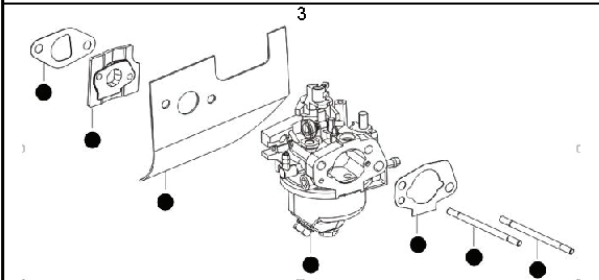

M56-150WF, 96121002901, 2016-08

SPARE PARTS LIST

REF.	PART NO.	DESCRIPTION	REMARK	QTY.	KIT
1	588479201	CABLE		1	
7	532198453	BAR		1	
11	581009205	WHEEL ASSY	FRONT	1	
12	812000058	E-CLIP		1	
13	532403849	PINION		1	
14	581840401	DUST COVER		1	
15	532404845	PAWL DRIVE		1	
16	532067725	WASHER		1	
18	532087877	KNOB		1	
25	532431711	BRACKET		1	
26	532163409	SCREW		1	
28	587997801	COVER	Includes Mounting Screw & Pushnut	1	
29	532409148	NUT		1	
32	586989701	PULLEY		1	
33	532196853	BELT		1	
35	581497907	ADJUSTER	LH	1	
36	532424741	GEARBOX		1	
38	532438130	NUT		1	
40	532406558	SPRING		1	
41	581497908	ADJUSTER	RH	1	

REF.	PART NO.	DESCRIPTION	REMARK	QTY.	KIT
1	585854805	HANDLE		1	
2	532420939	CABLE		1	
3	532430034	BRACKET		1	
4	532145006	CLIP		1	
6	532191938	KNOB		1	
7	532178848	SCREW		1	
8	581802001	BAIL		1	
10	532423063	WASHER		1	
11	532425575	COTTER		1	
13	532437516	PLUG		1	
17	532427307	BAFFLE		1	
18	581912601	KNOB		1	
19	581902101	GUIDE		1	
20	532422467	GUARD		1	
23	873970500	NUT		1	
25	532409149	NUT		1	
26	532419945	SCREW		1	
27	581010305	WHEEL ASSY		1	
28	586212501	BOLT		1	
31	532087877	KNOB		1	
32	532441192	LATCH		1	
33	532432642	MULCH DOOR		1	
35	532431140	ADJUSTER	RH	1	
36	532175735	HINGE		1	
38	532426129	DEFLECTOR		1	
39	585900702	BRACKET		1	
40	585900802	BRACKET		1	
41	532150406	BOLT		1	
42	532193000	HINGE		1	
43	532191730	NUT		1	
44	581062101	HOUSING ASSY		1	
45	532175650	ROD		1	
46	581352401	ADAPTER		1	
47	586179801	BLADE		1	
48	532851074	WASHER		1	
49	532850263	WASHER		1	
50	532851084	SCREW		1	
51	532430599	BAFFLE		1	
52	532182166	DECAL		1	
53	817000510	BOLT		1	
54	532088348	WASHER		1	
55	532191730	NUT		1	
56	817411312	SCREW		1	
57	532155377	NUT		1	
58	585908202	HANDLE		1	
59	532191574	SCREW		1	
62	532435059	BRACKET		1	
64	588843506	ENGINE	RATO RV150 10100- Z180310	1	
65	532197480	O-RING		1	
68	532431141	ADJUSTER	LH	1	
84	532428124	FASTENER		1	
96	532197991	CLIP		1	
	532182191	LABEL WARNING	NOT SHOWN	1	
	532423849	BAG	NOT SHOWN	1	