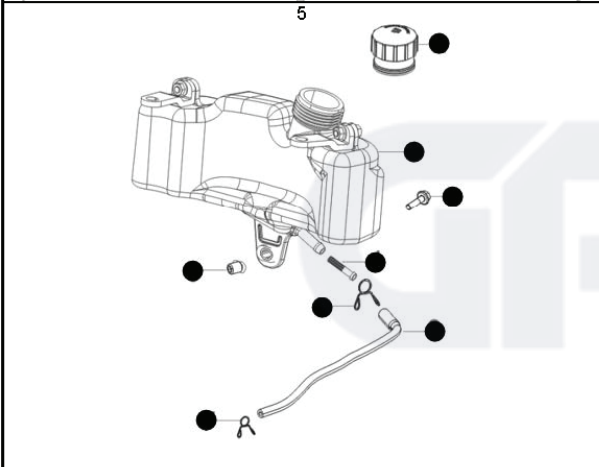

M56-150WF, 96121002901, 2016-08

SPARE PARTS LIST

REF.	PART NO.	DESCRIPTION	REMARK	QTY.	KIT
1	588479201	CABLE		1	
7	532198453	BAR		1	
11	581009205	WHEEL ASSY	FRONT	1	
12	812000058	E-CLIP		1	
13	532403849	PINION		1	
14	581840401	DUST COVER		1	
15	532404845	PAWL DRIVE		1	
16	532067725	WASHER		1	
18	532087877	KNOB		1	
25	532431711	BRACKET		1	
26	532163409	SCREW		1	
28	587997801	COVER	Includes Mounting Screw & Pushnut	1	
29	532409148	NUT		1	
32	586989701	PULLEY		1	
33	532196853	BELT		1	
35	581497907	ADJUSTER	LH	1	
36	532424741	GEARBOX		1	
38	532438130	NUT		1	
40	532406558	SPRING		1	
41	581497908	ADJUSTER	RH	1	

REF.	PART NO.	DESCRIPTION	REMARK	QTY.	KIT
1	585854805	HANDLE		1	
2	532420939	CABLE		1	
3	532430034	BRACKET		1	
4	532145006	CLIP		1	
6	532191938	KNOB		1	
7	532178848	SCREW		1	
8	581802001	BAIL		1	
10	532423063	WASHER		1	
11	532425575	COTTER		1	
13	532437516	PLUG		1	
17	532427307	BAFFLE		1	
18	581912601	KNOB		1	
19	581902101	GUIDE		1	
20	532422467	GUARD		1	
23	873970500	NUT		1	
25	532409149	NUT		1	
26	532419945	SCREW		1	
27	581010305	WHEEL ASSY		1	
28	586212501	BOLT		1	
31	532087877	KNOB		1	
32	532441192	LATCH		1	
33	532432642	MULCH DOOR		1	
35	532431140	ADJUSTER	RH	1	
36	532175735	HINGE		1	
38	532426129	DEFLECTOR		1	
39	585900702	BRACKET		1	
40	585900802	BRACKET		1	
41	532150406	BOLT		1	
42	532193000	HINGE		1	
43	532191730	NUT		1	
44	581062101	HOUSING ASSY		1	
45	532175650	ROD		1	
46	581352401	ADAPTER		1	
47	586179801	BLADE		1	
48	532851074	WASHER		1	
49	532850263	WASHER		1	
50	532851084	SCREW		1	
51	532430599	BAFFLE		1	
52	532182166	DECAL		1	
53	817000510	BOLT		1	
54	532088348	WASHER		1	
55	532191730	NUT		1	
56	817411312	SCREW		1	
57	532155377	NUT		1	
58	585908202	HANDLE		1	
59	532191574	SCREW		1	
62	532435059	BRACKET		1	
64	588843506	ENGINE	RATO RV150 10100- Z180310	1	
65	532197480	O-RING		1	
68	532431141	ADJUSTER	LH	1	
84	532428124	FASTENER		1	
96	532197991	CLIP		1	
	532182191	LABEL WARNING	NOT SHOWN	1	
	532423849	BAG	NOT SHOWN	1	