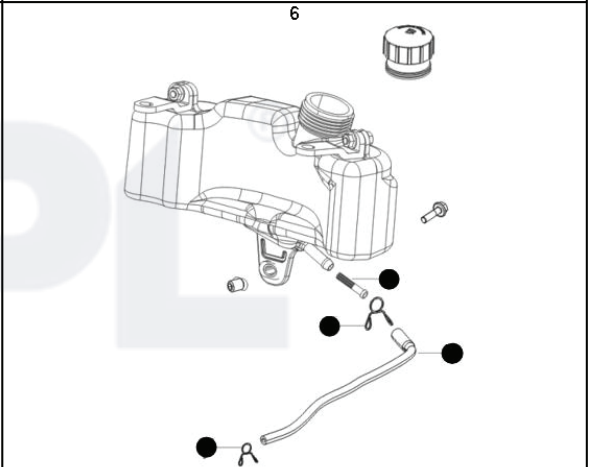

M56-150WF, 96121002901, 2016-08

SPARE PARTS LIST

REF.	PART NO.	DESCRIPTION	REMARK	QTY.	KIT
1	588479201	CABLE		1	
7	532198453	BAR		1	
11	581009205	WHEEL ASSY	FRONT	1	
12	812000058	E-CLIP		1	
13	532403849	PINION		1	
14	581840401	DUST COVER		1	
15	532404845	PAWL DRIVE		1	
16	532067725	WASHER		1	
18	532087877	KNOB		1	
25	532431711	BRACKET		1	
26	532163409	SCREW		1	
28	587997801	COVER	Includes Mounting Screw & Pushnut	1	
29	532409148	NUT		1	
32	586989701	PULLEY		1	
33	532196853	BELT		1	
35	581497907	ADJUSTER	LH	1	
36	532424741	GEARBOX		1	
38	532438130	NUT		1	
40	532406558	SPRING		1	
41	581497908	ADJUSTER	RH	1	

REF.	PART NO.	DESCRIPTION	REMARK	QTY.	KIT
1	585854805	HANDLE		1	
2	532420939	CABLE		1	
3	532430034	BRACKET		1	
4	532145006	CLIP		1	
6	532191938	KNOB		1	
7	532178848	SCREW		1	
8	581802001	BAIL		1	
10	532423063	WASHER		1	
11	532425575	COTTER		1	
13	532437516	PLUG		1	
17	532427307	BAFFLE		1	
18	581912601	KNOB		1	
19	581902101	GUIDE		1	
20	532422467	GUARD		1	
23	873970500	NUT		1	
25	532409149	NUT		1	
26	532419945	SCREW		1	
27	581010305	WHEEL ASSY		1	
28	586212501	BOLT		1	
31	532087877	KNOB		1	
32	532441192	LATCH		1	
33	532432642	MULCH DOOR		1	
35	532431140	ADJUSTER	RH	1	
36	532175735	HINGE		1	
38	532426129	DEFLECTOR		1	
39	585900702	BRACKET		1	
40	585900802	BRACKET		1	
41	532150406	BOLT		1	
42	532193000	HINGE		1	
43	532191730	NUT		1	
44	581062101	HOUSING ASSY		1	
45	532175650	ROD		1	
46	581352401	ADAPTER		1	
47	586179801	BLADE		1	
48	532851074	WASHER		1	
49	532850263	WASHER		1	
50	532851084	SCREW		1	
51	532430599	BAFFLE		1	
52	532182166	DECAL		1	
53	817000510	BOLT		1	
54	532088348	WASHER		1	
55	532191730	NUT		1	
56	817411312	SCREW		1	
57	532155377	NUT		1	
58	585908202	HANDLE		1	
59	532191574	SCREW		1	
62	532435059	BRACKET		1	
64	588843506	ENGINE	RATO RV150 10100- Z180310	1	
65	532197480	O-RING		1	
68	532431141	ADJUSTER	LH	1	
84	532428124	FASTENER		1	
96	532197991	CLIP		1	
	532182191	LABEL WARNING	NOT SHOWN	1	
	532423849	BAG	NOT SHOWN	1	