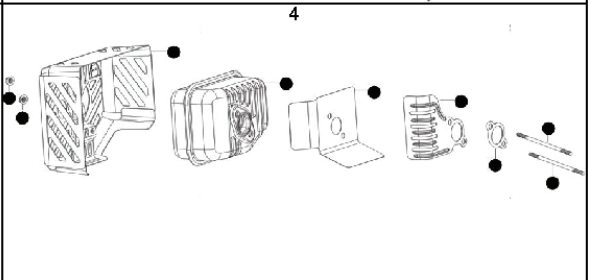

M56-150WF, 96121002901, 2016-08

SPARE PARTS LIST

REF.	PART NO.	DESCRIPTION	REMARK	QTY.	KIT
1	588479201	CABLE		1	
7	532198453	BAR		1	
11	581009205	WHEEL ASSY	FRONT	1	
12	812000058	E-CLIP		1	
13	532403849	PINION		1	
14	581840401	DUST COVER		1	
15	532404845	PAWL DRIVE		1	
16	532067725	WASHER		1	
18	532087877	KNOB		1	
25	532431711	BRACKET		1	
26	532163409	SCREW		1	
28	587997801	COVER	Includes Mounting Screw & Pushnut	1	
29	532409148	NUT		1	
32	586989701	PULLEY		1	
33	532196853	BELT		1	
35	581497907	ADJUSTER	LH	1	
36	532424741	GEARBOX		1	
38	532438130	NUT		1	
40	532406558	SPRING		1	
41	581497908	ADJUSTER	RH	1	

REF.	PART NO.	DESCRIPTION	REMARK	QTY.	KIT
1	585854805	HANDLE		1	
2	532420939	CABLE		1	
3	532430034	BRACKET		1	
4	532145006	CLIP		1	
6	532191938	KNOB		1	
7	532178848	SCREW		1	
8	581802001	BAIL		1	
10	532423063	WASHER		1	
11	532425575	COTTER		1	
13	532437516	PLUG		1	
17	532427307	BAFFLE		1	
18	581912601	KNOB		1	
19	581902101	GUIDE		1	
20	532422467	GUARD		1	
23	873970500	NUT		1	
25	532409149	NUT		1	
26	532419945	SCREW		1	
27	581010305	WHEEL ASSY		1	
28	586212501	BOLT		1	
31	532087877	KNOB		1	
32	532441192	LATCH		1	
33	532432642	MULCH DOOR		1	
35	532431140	ADJUSTER	RH	1	
36	532175735	HINGE		1	
38	532426129	DEFLECTOR		1	
39	585900702	BRACKET		1	
40	585900802	BRACKET		1	
41	532150406	BOLT		1	
42	532193000	HINGE		1	
43	532191730	NUT		1	
44	581062101	HOUSING ASSY		1	
45	532175650	ROD		1	
46	581352401	ADAPTER		1	
47	586179801	BLADE		1	
48	532851074	WASHER		1	
49	532850263	WASHER		1	
50	532851084	SCREW		1	
51	532430599	BAFFLE		1	
52	532182166	DECAL		1	
53	817000510	BOLT		1	
54	532088348	WASHER		1	
55	532191730	NUT		1	
56	817411312	SCREW		1	
57	532155377	NUT		1	
58	585908202	HANDLE		1	
59	532191574	SCREW		1	
62	532435059	BRACKET		1	
64	588843506	ENGINE	RATO RV150 10100- Z180310	1	
65	532197480	O-RING		1	
68	532431141	ADJUSTER	LH	1	
84	532428124	FASTENER		1	
96	532197991	CLIP		1	
	532182191	LABEL WARNING	NOT SHOWN	1	
	532423849	BAG	NOT SHOWN	1	