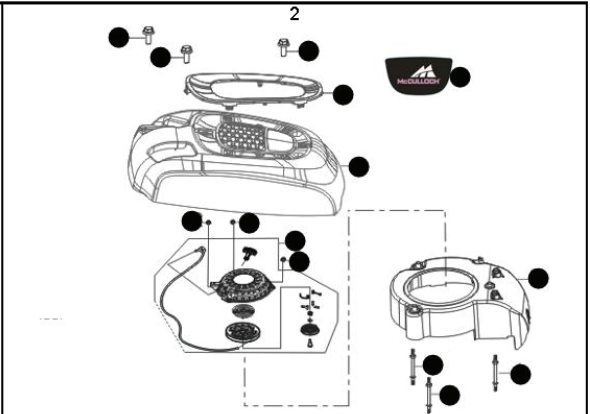

M56-150WF, 96121002901, 2016-08

SPARE PARTS LIST

REF.	PART NO.	DESCRIPTION	REMARK	QTY.	KIT
1	588479201	CABLE		1	
7	532198453	BAR		1	
11	581009205	WHEEL ASSY	FRONT	1	
12	812000058	E-CLIP		1	
13	532403849	PINION		1	
14	581840401	DUST COVER		1	
15	532404845	PAWL DRIVE		1	
16	532067725	WASHER		1	
18	532087877	KNOB		1	
25	532431711	BRACKET		1	
26	532163409	SCREW		1	
28	587997801	COVER	Includes Mounting Screw & Pushnut	1	
29	532409148	NUT		1	
32	586989701	PULLEY		1	
33	532196853	BELT		1	
35	581497907	ADJUSTER	LH	1	
36	532424741	GEARBOX		1	
38	532438130	NUT		1	
40	532406558	SPRING		1	
41	581497908	ADJUSTER	RH	1	

REF.	PART NO.	DESCRIPTION	REMARK	QTY.	KIT
1	585854805	HANDLE		1	
2	532420939	CABLE		1	
3	532430034	BRACKET		1	
4	532145006	CLIP		1	
6	532191938	KNOB		1	
7	532178848	SCREW		1	
8	581802001	BAIL		1	
10	532423063	WASHER		1	
11	532425575	COTTER		1	
13	532437516	PLUG		1	
17	532427307	BAFFLE		1	
18	581912601	KNOB		1	
19	581902101	GUIDE		1	
20	532422467	GUARD		1	
23	873970500	NUT		1	
25	532409149	NUT		1	
26	532419945	SCREW		1	
27	581010305	WHEEL ASSY		1	
28	586212501	BOLT		1	
31	532087877	KNOB		1	
32	532441192	LATCH		1	
33	532432642	MULCH DOOR		1	
35	532431140	ADJUSTER	RH	1	
36	532175735	HINGE		1	
38	532426129	DEFLECTOR		1	
39	585900702	BRACKET		1	
40	585900802	BRACKET		1	
41	532150406	BOLT		1	
42	532193000	HINGE		1	
43	532191730	NUT		1	
44	581062101	HOUSING ASSY		1	
45	532175650	ROD		1	
46	581352401	ADAPTER		1	
47	586179801	BLADE		1	
48	532851074	WASHER		1	
49	532850263	WASHER		1	
50	532851084	SCREW		1	
51	532430599	BAFFLE		1	
52	532182166	DECAL		1	
53	817000510	BOLT		1	
54	532088348	WASHER		1	
55	532191730	NUT		1	
56	817411312	SCREW		1	
57	532155377	NUT		1	
58	585908202	HANDLE		1	
59	532191574	SCREW		1	
62	532435059	BRACKET		1	
64	588843506	ENGINE	RATO RV150 10100- Z180310	1	
65	532197480	O-RING		1	
68	532431141	ADJUSTER	LH	1	
84	532428124	FASTENER		1	
96	532197991	CLIP		1	
	532182191	LABEL WARNING	NOT SHOWN	1	
	532423849	BAG	NOT SHOWN	1	