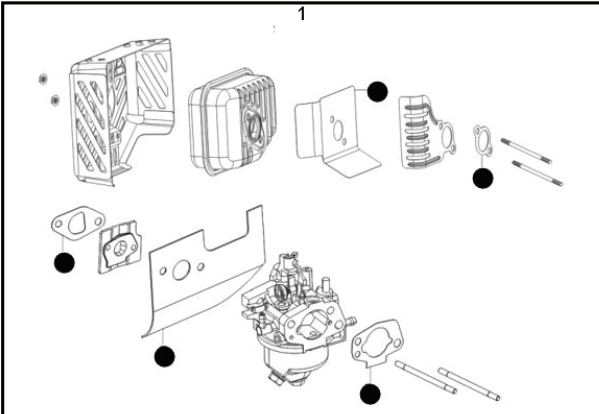

M56-150WF, 96121002901, 2016-08

SPARE PARTS LIST

REF.	PART NO.	DESCRIPTION	REMARK	QTY.	KIT
1	588479201	CABLE		1	
7	532198453	BAR		1	
11	581009205	WHEEL ASSY	FRONT	1	
12	812000058	E-CLIP		1	
13	532403849	PINION		1	
14	581840401	DUST COVER		1	
15	532404845	PAWL DRIVE		1	
16	532067725	WASHER		1	
18	532087877	KNOB		1	
25	532431711	BRACKET		1	
26	532163409	SCREW		1	
28	587997801	COVER	Includes Mounting Screw & Pushnut	1	
29	532409148	NUT		1	
32	586989701	PULLEY		1	
33	532196853	BELT		1	
35	581497907	ADJUSTER	LH	1	
36	532424741	GEARBOX		1	
38	532438130	NUT		1	
40	532406558	SPRING		1	
41	581497908	ADJUSTER	RH	1	

REF.	PART NO.	DESCRIPTION	REMARK	QTY.	KIT
1	585854805	HANDLE		1	
2	532420939	CABLE		1	
3	532430034	BRACKET		1	
4	532145006	CLIP		1	
6	532191938	KNOB		1	
7	532178848	SCREW		1	
8	581802001	BAIL		1	
10	532423063	WASHER		1	
11	532425575	COTTER		1	
13	532437516	PLUG		1	
17	532427307	BAFFLE		1	
18	581912601	KNOB		1	
19	581902101	GUIDE		1	
20	532422467	GUARD		1	
23	873970500	NUT		1	
25	532409149	NUT		1	
26	532419945	SCREW		1	
27	581010305	WHEEL ASSY		1	
28	586212501	BOLT		1	
31	532087877	KNOB		1	
32	532441192	LATCH		1	
33	532432642	MULCH DOOR		1	
35	532431140	ADJUSTER	RH	1	
36	532175735	HINGE		1	
38	532426129	DEFLECTOR		1	
39	585900702	BRACKET		1	
40	585900802	BRACKET		1	
41	532150406	BOLT		1	
42	532193000	HINGE		1	
43	532191730	NUT		1	
44	581062101	HOUSING ASSY		1	
45	532175650	ROD		1	
46	581352401	ADAPTER		1	
47	586179801	BLADE		1	
48	532851074	WASHER		1	
49	532850263	WASHER		1	
50	532851084	SCREW		1	
51	532430599	BAFFLE		1	
52	532182166	DECAL		1	
53	817000510	BOLT		1	
54	532088348	WASHER		1	
55	532191730	NUT		1	
56	817411312	SCREW		1	
57	532155377	NUT		1	
58	585908202	HANDLE		1	
59	532191574	SCREW		1	
62	532435059	BRACKET		1	
64	588843506	ENGINE	RATO RV150 10100- Z180310	1	
65	532197480	O-RING		1	
68	532431141	ADJUSTER	LH	1	
84	532428124	FASTENER		1	
96	532197991	CLIP		1	
	532182191	LABEL WARNING	NOT SHOWN	1	
	532423849	BAG	NOT SHOWN	1	