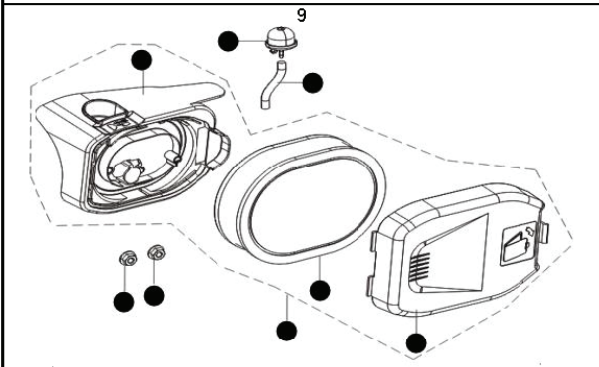

M56-150WF, 96121002901, 2016-08

SPARE PARTS LIST

REF.	PART NO.	DESCRIPTION	REMARK	QTY.	KIT
1	588479201	CABLE		1	
7	532198453	BAR		1	
11	581009205	WHEEL ASSY	FRONT	1	
12	812000058	E-CLIP		1	
13	532403849	PINION		1	
14	581840401	DUST COVER		1	
15	532404845	PAWL DRIVE		1	
16	532067725	WASHER		1	
18	532087877	KNOB		1	
25	532431711	BRACKET		1	
26	532163409	SCREW		1	
28	587997801	COVER	Includes Mounting Screw & Pushnut	1	
29	532409148	NUT		1	
32	586989701	PULLEY		1	
33	532196853	BELT		1	
35	581497907	ADJUSTER	LH	1	
36	532424741	GEARBOX		1	
38	532438130	NUT		1	
40	532406558	SPRING		1	
41	581497908	ADJUSTER	RH	1	

REF.	PART NO.	DESCRIPTION	REMARK	QTY.	KIT
1	585854805	HANDLE		1	
2	532420939	CABLE		1	
3	532430034	BRACKET		1	
4	532145006	CLIP		1	
6	532191938	KNOB		1	
7	532178848	SCREW		1	
8	581802001	BAIL		1	
10	532423063	WASHER		1	
11	532425575	COTTER		1	
13	532437516	PLUG		1	
17	532427307	BAFFLE		1	
18	581912601	KNOB		1	
19	581902101	GUIDE		1	
20	532422467	GUARD		1	
23	873970500	NUT		1	
25	532409149	NUT		1	
26	532419945	SCREW		1	
27	581010305	WHEEL ASSY		1	
28	586212501	BOLT		1	
31	532087877	KNOB		1	
32	532441192	LATCH		1	
33	532432642	MULCH DOOR		1	
35	532431140	ADJUSTER	RH	1	
36	532175735	HINGE		1	
38	532426129	DEFLECTOR		1	
39	585900702	BRACKET		1	
40	585900802	BRACKET		1	
41	532150406	BOLT		1	
42	532193000	HINGE		1	
43	532191730	NUT		1	
44	581062101	HOUSING ASSY		1	
45	532175650	ROD		1	
46	581352401	ADAPTER		1	
47	586179801	BLADE		1	
48	532851074	WASHER		1	
49	532850263	WASHER		1	
50	532851084	SCREW		1	
51	532430599	BAFFLE		1	
52	532182166	DECAL		1	
53	817000510	BOLT		1	
54	532088348	WASHER		1	
55	532191730	NUT		1	
56	817411312	SCREW		1	
57	532155377	NUT		1	
58	585908202	HANDLE		1	
59	532191574	SCREW		1	
62	532435059	BRACKET		1	
64	588843506	ENGINE	RATO RV150 10100- Z180310	1	
65	532197480	O-RING		1	
68	532431141	ADJUSTER	LH	1	
84	532428124	FASTENER		1	
96	532197991	CLIP		1	
	532182191	LABEL WARNING	NOT SHOWN	1	
	532423849	BAG	NOT SHOWN	1	