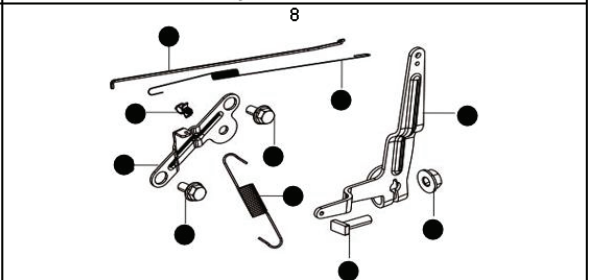

M56-150WF, 96121002901, 2016-08

SPARE PARTS LIST

REF.	PART NO.	DESCRIPTION	REMARK	QTY.	KIT
1	588479201	CABLE		1	
7	532198453	BAR		1	
11	581009205	WHEEL ASSY	FRONT	1	
12	812000058	E-CLIP		1	
13	532403849	PINION		1	
14	581840401	DUST COVER		1	
15	532404845	PAWL DRIVE		1	
16	532067725	WASHER		1	
18	532087877	KNOB		1	
25	532431711	BRACKET		1	
26	532163409	SCREW		1	
28	587997801	COVER	Includes Mounting Screw & Pushnut	1	
29	532409148	NUT		1	
32	586989701	PULLEY		1	
33	532196853	BELT		1	
35	581497907	ADJUSTER	LH	1	
36	532424741	GEARBOX		1	
38	532438130	NUT		1	
40	532406558	SPRING		1	
41	581497908	ADJUSTER	RH	1	

REF.	PART NO.	DESCRIPTION	REMARK	QTY.	KIT
1	585854805	HANDLE		1	
2	532420939	CABLE		1	
3	532430034	BRACKET		1	
4	532145006	CLIP		1	
6	532191938	KNOB		1	
7	532178848	SCREW		1	
8	581802001	BAIL		1	
10	532423063	WASHER		1	
11	532425575	COTTER		1	
13	532437516	PLUG		1	
17	532427307	BAFFLE		1	
18	581912601	KNOB		1	
19	581902101	GUIDE		1	
20	532422467	GUARD		1	
23	873970500	NUT		1	
25	532409149	NUT		1	
26	532419945	SCREW		1	
27	581010305	WHEEL ASSY		1	
28	586212501	BOLT		1	
31	532087877	KNOB		1	
32	532441192	LATCH		1	
33	532432642	MULCH DOOR		1	
35	532431140	ADJUSTER	RH	1	
36	532175735	HINGE		1	
38	532426129	DEFLECTOR		1	
39	585900702	BRACKET		1	
40	585900802	BRACKET		1	
41	532150406	BOLT		1	
42	532193000	HINGE		1	
43	532191730	NUT		1	
44	581062101	HOUSING ASSY		1	
45	532175650	ROD		1	
46	581352401	ADAPTER		1	
47	586179801	BLADE		1	
48	532851074	WASHER		1	
49	532850263	WASHER		1	
50	532851084	SCREW		1	
51	532430599	BAFFLE		1	
52	532182166	DECAL		1	
53	817000510	BOLT		1	
54	532088348	WASHER		1	
55	532191730	NUT		1	
56	817411312	SCREW		1	
57	532155377	NUT		1	
58	585908202	HANDLE		1	
59	532191574	SCREW		1	
62	532435059	BRACKET		1	
64	588843506	ENGINE	RATO RV150 10100- Z180310	1	
65	532197480	O-RING		1	
68	532431141	ADJUSTER	LH	1	
84	532428124	FASTENER		1	
96	532197991	CLIP		1	
	532182191	LABEL WARNING	NOT SHOWN	1	
	532423849	BAG	NOT SHOWN	1	