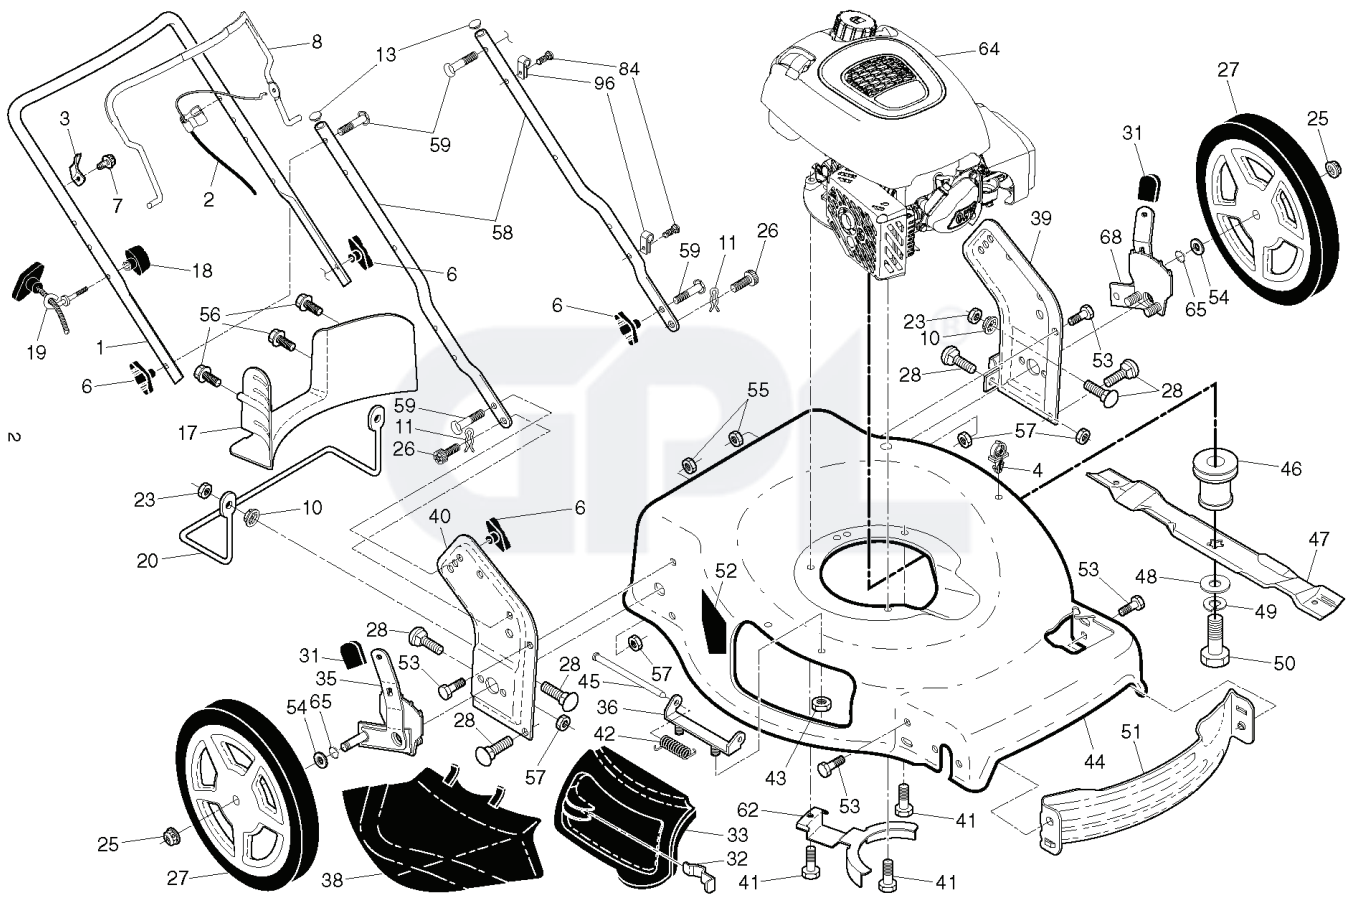

M56-150WF, 96121002901, 2016-08

SPARE PARTS LIST

REF.	PART NO.	DESCRIPTION	REMARK	QTY.	KIT
1	588479201	CABLE		1	
7	532198453	BAR		1	
11	581009205	WHEEL ASSY	FRONT	1	
12	812000058	E-CLIP		1	
13	532403849	PINION		1	
14	581840401	DUST COVER		1	
15	532404845	PAWL DRIVE		1	
16	532067725	WASHER		1	
18	532087877	KNOB		1	
25	532431711	BRACKET		1	
26	532163409	SCREW		1	
28	587997801	COVER	Includes Mounting Screw & Pushnut	1	
29	532409148	NUT		1	
32	586989701	PULLEY		1	
33	532196853	BELT		1	
35	581497907	ADJUSTER	LH	1	
36	532424741	GEARBOX		1	
38	532438130	NUT		1	
40	532406558	SPRING		1	
41	581497908	ADJUSTER	RH	1	

REF.	PART NO.	DESCRIPTION	REMARK	QTY.	KIT
1	585854805	HANDLE		1	
2	532420939	CABLE		1	
3	532430034	BRACKET		1	
4	532145006	CLIP		1	
6	532191938	KNOB		1	
7	532178848	SCREW		1	
8	581802001	BAIL		1	
10	532423063	WASHER		1	
11	532425575	COTTER		1	
13	532437516	PLUG		1	
17	532427307	BAFFLE		1	
18	581912601	KNOB		1	
19	581902101	GUIDE		1	
20	532422467	GUARD		1	
23	873970500	NUT		1	
25	532409149	NUT		1	
26	532419945	SCREW		1	
27	581010305	WHEEL ASSY		1	
28	586212501	BOLT		1	
31	532087877	KNOB		1	
32	532441192	LATCH		1	
33	532432642	MULCH DOOR		1	
35	532431140	ADJUSTER	RH	1	
36	532175735	HINGE		1	
38	532426129	DEFLECTOR		1	
39	585900702	BRACKET		1	
40	585900802	BRACKET		1	
41	532150406	BOLT		1	
42	532193000	HINGE		1	
43	532191730	NUT		1	
44	581062101	HOUSING ASSY		1	
45	532175650	ROD		1	
46	581352401	ADAPTER		1	
47	586179801	BLADE		1	
48	532851074	WASHER		1	
49	532850263	WASHER		1	
50	532851084	SCREW		1	
51	532430599	BAFFLE		1	
52	532182166	DECAL		1	
53	817000510	BOLT		1	
54	532088348	WASHER		1	
55	532191730	NUT		1	
56	817411312	SCREW		1	
57	532155377	NUT		1	
58	585908202	HANDLE		1	
59	532191574	SCREW		1	
62	532435059	BRACKET		1	
64	588843506	ENGINE	RATO RV150 10100- Z180310	1	
65	532197480	O-RING		1	
68	532431141	ADJUSTER	LH	1	
84	532428124	FASTENER		1	
96	532197991	CLIP		1	
	532182191	LABEL WARNING	NOT SHOWN	1	
	532423849	BAG	NOT SHOWN	1	