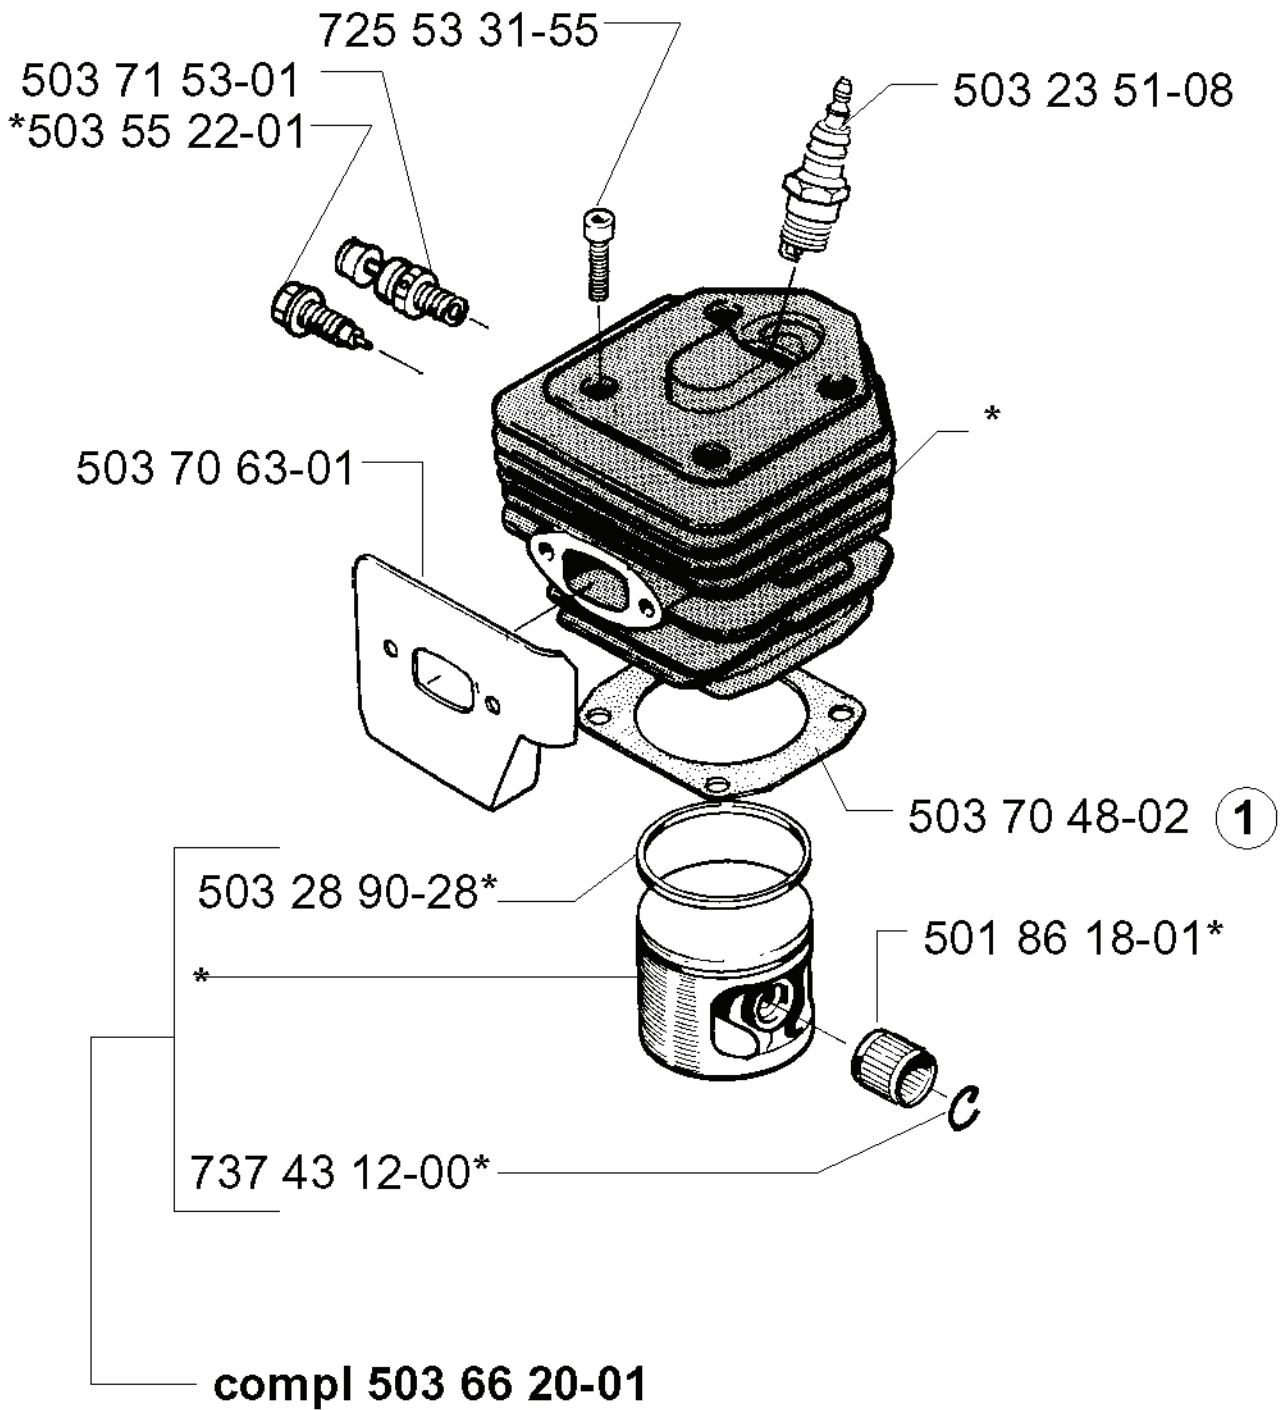

503 63 10-02

501 87 95-01

REF.	ART. NR	ARTIKELBESKRIVNING	ANMÄRKNING	KIT
503 63 10-02	503631002	KEDJELEDARPLÅT		1
501 87 95-01	501879501	BARKSTÖD		1

D

REF.	ART. NR	ARTIKELBESKRIVNING	ANMÄRKNING	KIT
501 45 54-03	501455403	KOPPLING KPL		1
503 55 78-01	503557801	PUMPDREV		1
503 64 66-04	503646604	KOPPLINGSTRUMMA KPL	.325 X7	1
503 64 66-03	503646603	KOPPLINGSTRUMMA	3/8X7	1
501 59 80-02	501598002	RIM	3/8 X7	1
501 45 74-02	501457402	RIM	.325 X7	1
503 25 34-01	503253401	NÅLLAGER		1
501 45 61-01	501456101	KOPPLINGSFJÄDER		1
725 52 91-56	725529156	SKRUV IHSCM		1
503 16 73-01	503167301	OLJEPUMP KPL		1
501 62 43-01	501624301	SEALING RING		1
501 54 41-02	501544102	OLJESIL		1
501 87 65-01	501876501	OLJESLANG		1
503 16 66-01	503166601	PIN SCREW		1
501 87 23-01	501872301	LÅSFJÄDER		1
503 21 29-06	503212906	SCREW CCRPANT		1
501 61 58-01	501615801	FJÄDER		1
503 23 00-04	503230004	BRICKA		1
501 87 21-01	501872101	PUMPKOLV		1
501 66 49-01	501664901	TÄTNINGSPROPP		1

Q

≥ = Up to Tot
Bis A
A T.o.m.

Serial no. ≤ 4400712
(1994)

REF.	ART. NR	ARTIKELBESKRIVNING	ANMÄRKNING	KIT
503 64 29- 01	503642901	PUMPDREV	SERIAL NO. GREATER THAN OR EQUAL TO 4480712 (1994)	1

C

***compl 503 55 55-03**

F

***compl 506 18 19-71**

REF.	ART. NR	ARTIKELBESKRIVNING	ANMÄRKNING	KIT
506 18 19-71	506181971	VEVAXEL KPL		1
738 22 02-25	738220225	KULLAGER		1
501 86 18-01	501861801	NÅLLAGER		1

E

***compl 503 66 08-03 DEKO**