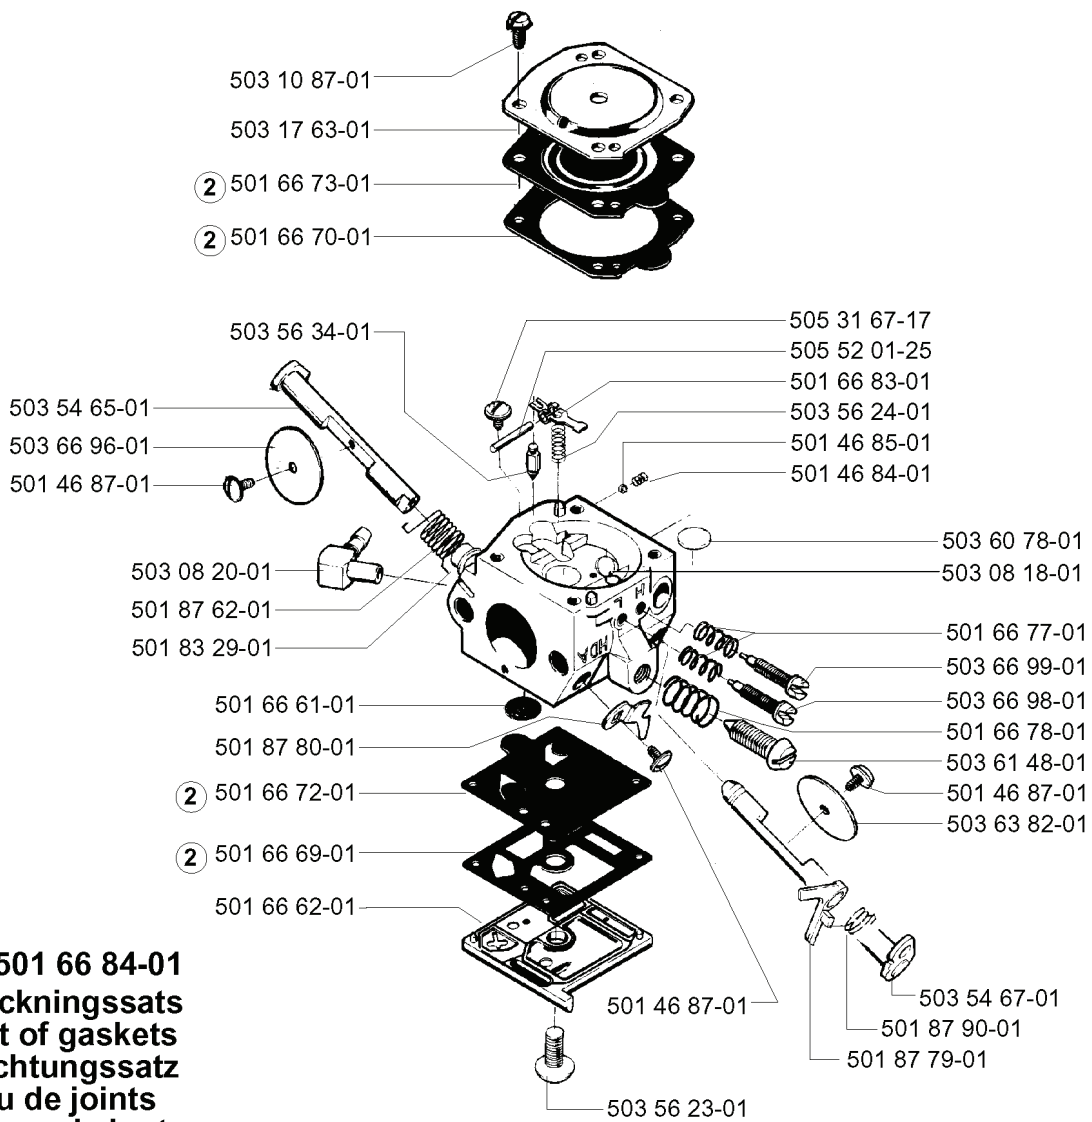

M compl 503 28 16-05

Walbro HDA-120