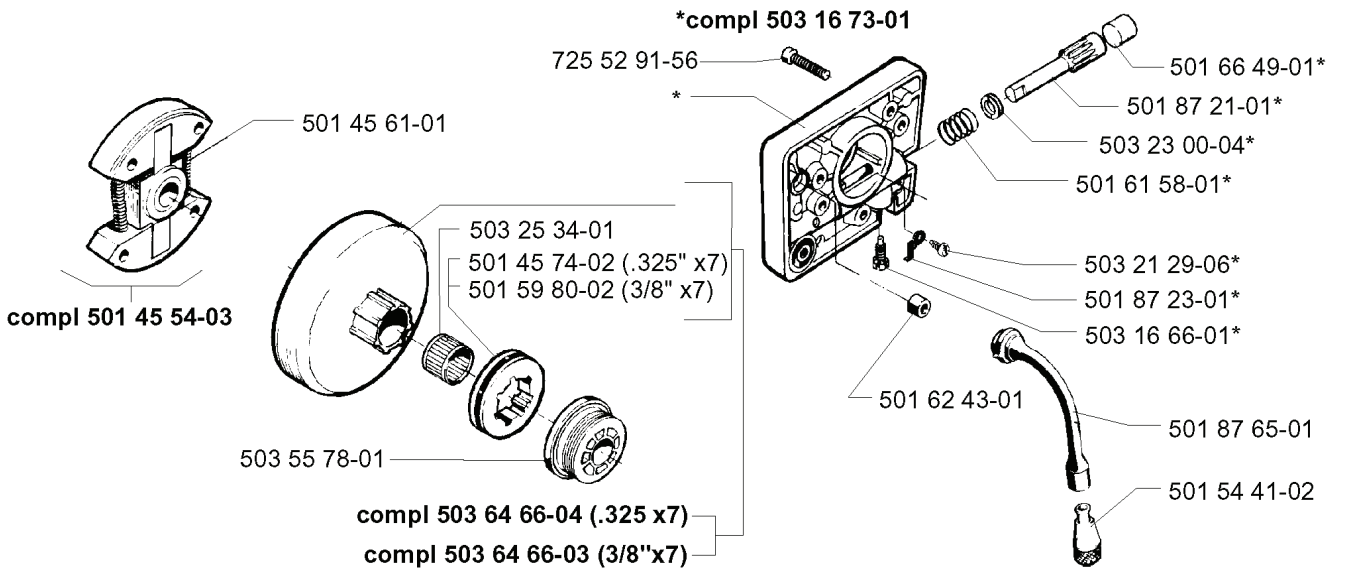

503 63 10-02

501 87 95-01

REF.	ART. NR	ARTIKELBESKRIVNING	ANMÄRKNING	KIT
503 63 10-02	503631002	KEDJELEDARPLÅT		1
501 87 95-01	501879501	BARKSTÖD		1

D

REF.	ART. NR	ARTIKELBESKRIVNING	ANMÄRKNING	KIT
501 45 54-03	501455403	KOPPLING KPL		1
503 55 78-01	503557801	PUMPDREV		1
503 64 66-04	503646604	KOPPLINGSTRUMMA KPL	.325 X7	1
503 64 66-03	503646603	KOPPLINGSTRUMMA	3/8X7	1
501 59 80-02	501598002	RIM	3/8 X7	1
501 45 74-02	501457402	RIM	.325 X7	1
503 25 34-01	503253401	NÅLLAGER		1
501 45 61-01	501456101	KOPPLINGSFJÄDER		1
725 52 91-56	725529156	SKRUV IHSCM		1
503 16 73-01	503167301	OLJEPUMP KPL		1
501 62 43-01	501624301	SEALING RING		1
501 54 41-02	501544102	OLJESIL		1
501 87 65-01	501876501	OLJESLANG		1
503 16 66-01	503166601	PIN SCREW		1
501 87 23-01	501872301	LÅSFJÄDER		1
503 21 29-06	503212906	SCREW CCRPANT		1
501 61 58-01	501615801	FJÄDER		1
503 23 00-04	503230004	BRICKA		1
501 87 21-01	501872101	PUMPKOLV		1
501 66 49-01	501664901	TÄTNINGSPROPP		1

Q

≥ = Up to Tot
Bis A
A T.o.m.

Serial no. ≤ 4400712
(1994)

REF.	ART. NR	ARTIKELBESKRIVNING	ANMÄRKNING	KIT
503 64 29- 01	503642901	PUMPDREV	SERIAL NO. GREATER THAN OR EQUAL TO 4480712 (1994)	1

C

***compl 503 55 55-03**