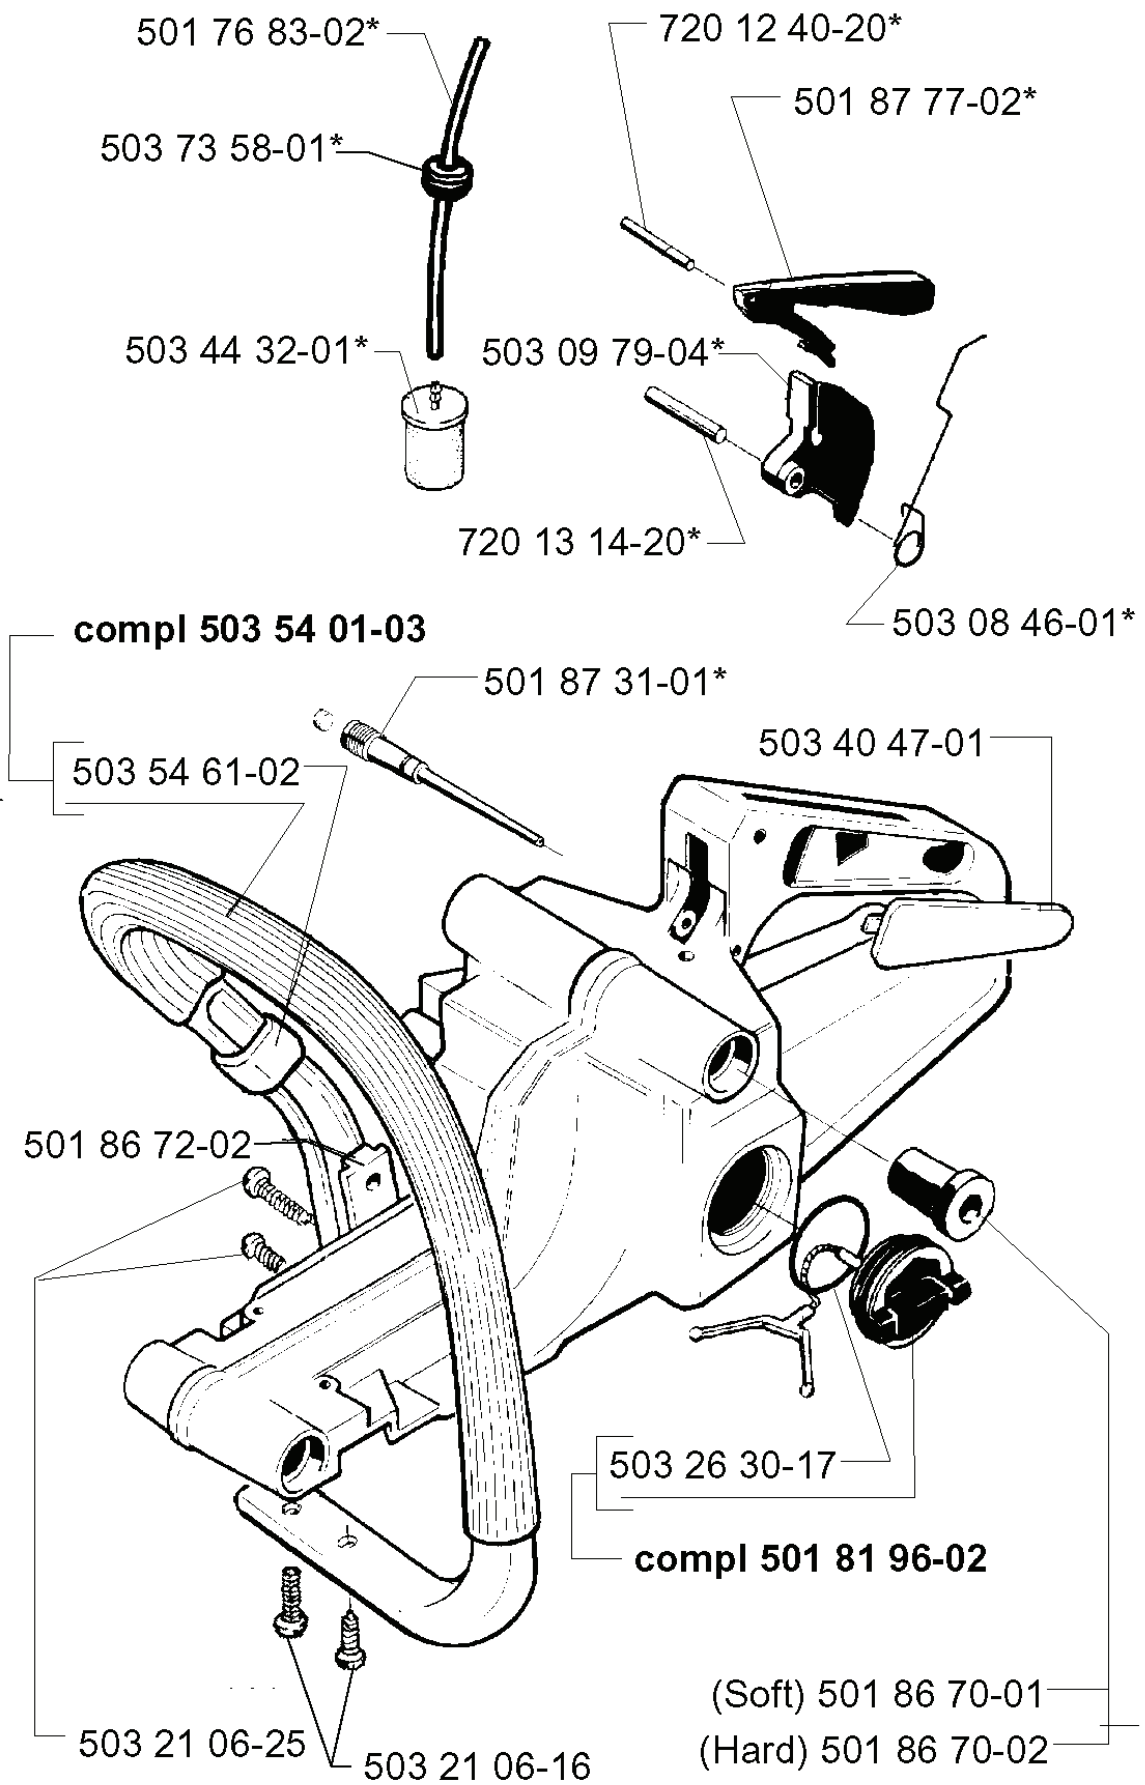

J *compl 501 76 13-10