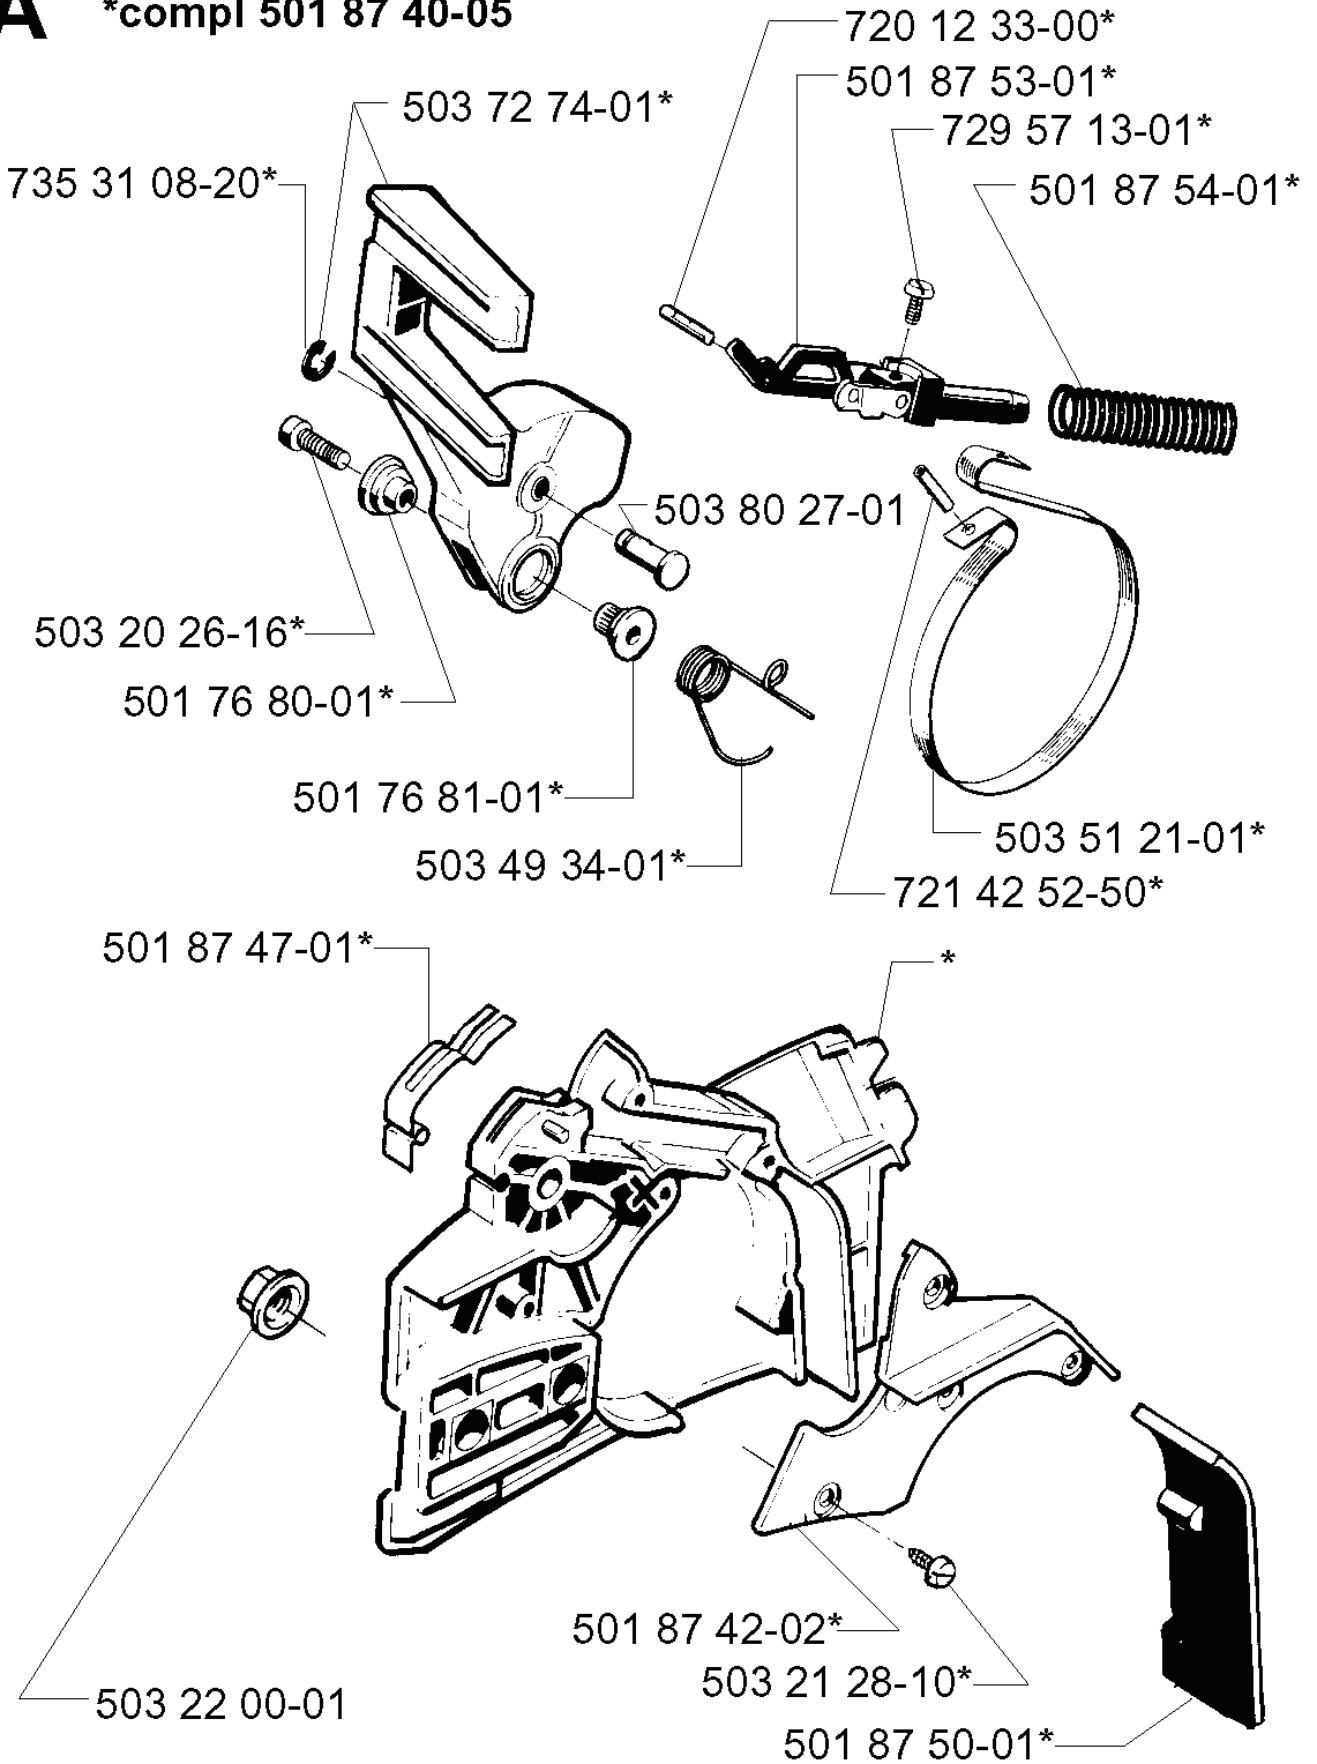

A *compl 501 87 40-05