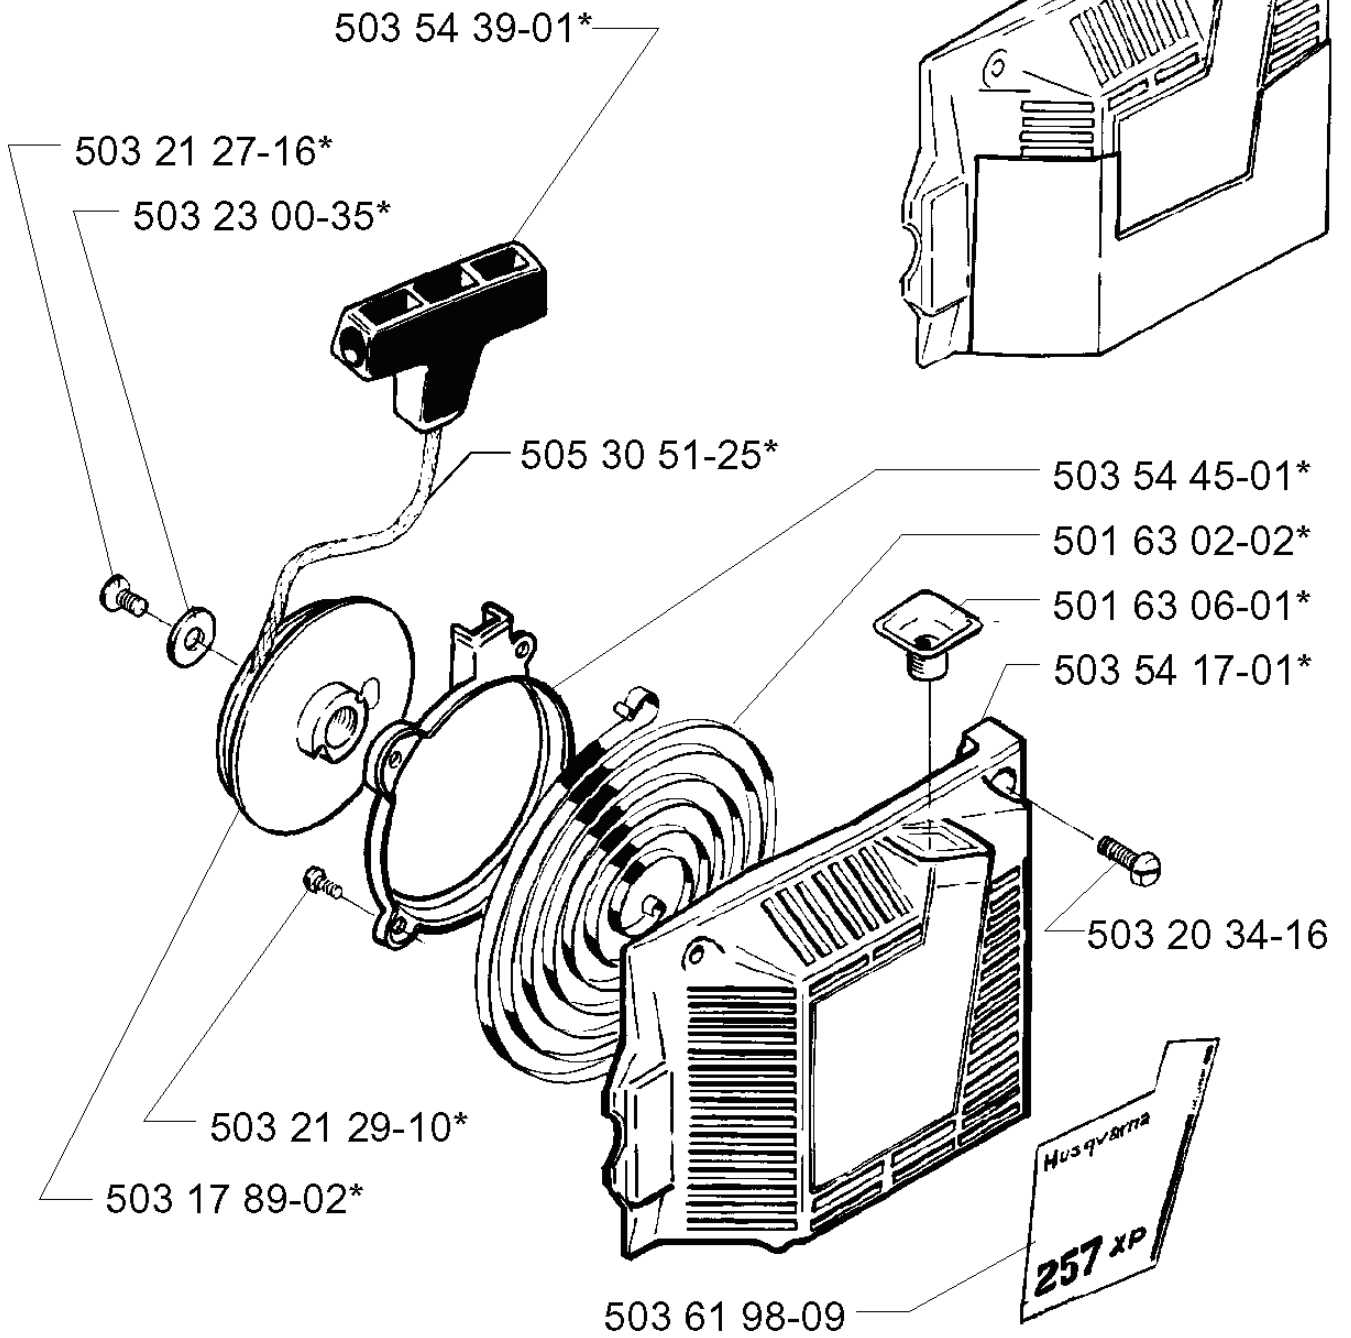

L *compl 503 54 16-01

Winter
503 52 77-01