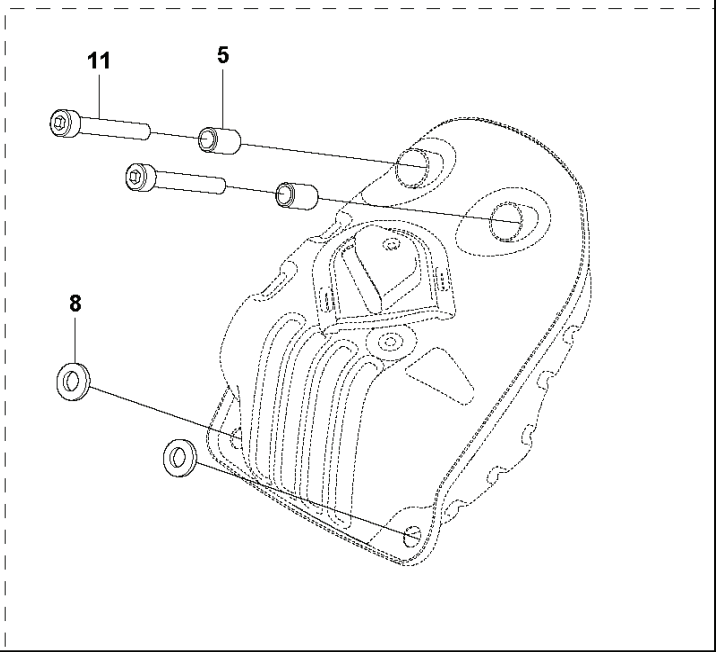

F 560XP
MUFFLER

10
(A) Set of gaskets

REF.	ART. NR	ARTIKELBESKRIVNING	ANMÄRKNING	KIT
1	581914802	LJUDDÄMPARSATS		1
2	724128759	SKRUV CRPANM		1
3	505171301	GNISTFÅNGARE		1
4	525825106	SKRUV ITXSCM	s/n from 20132500001 -	2
5	577656301	HYLSA	s/n up to - 20132499999	2
6	581918501	PACKNING		1
7	585178701	VÄRMEAVLEDARE		1
8	577902201	BRICKA	s/n up to - 20132499999	2
9	525762501	SKRUV ITXSCM		2
10	575270003	PACKNINGSSATS	A=set of gaskets	1
11	725537655	SKRUV IHSCM	s/n up to - 20132499999	2