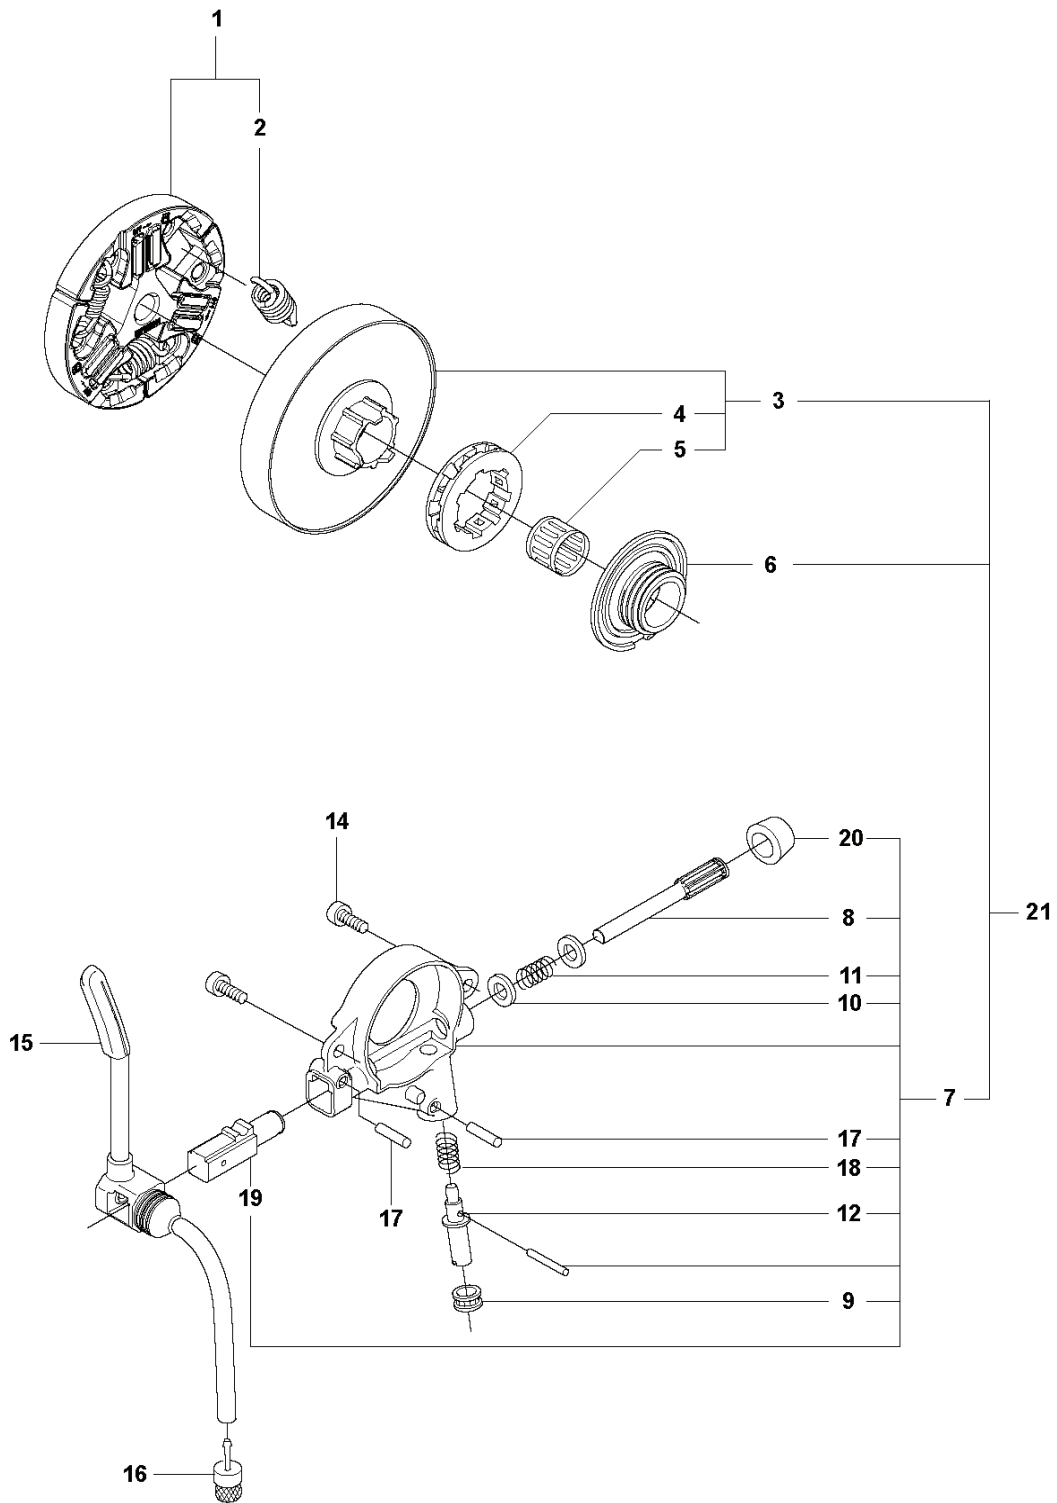

B 560XP
CLUTCH & OIL PUMP

REF.	ART. NR	ARTIKELBESKRIVNING	ANMÄRKNING	KIT
1	589809002	KOPPLING KPL		1
2	580653502	KOPPLINGSFJÄDER	s/n from 20132500001 - up to s/n 20164100192	3
2	502164701	KOPPLINGSFJÄDER	s/n from 20164100193 -	3
3	575261008	KOPPLINGSTRUMMA KPL	s/n from 20202200049 - "3/8" x7"	1
3	575261006	KOPPLINGSTRUMMA	- up to s/n 20202200048 "3/8" x7"	1
3	575261005	KOPPLINGSTRUMMA KPL	- up to s/n 20202200048 ".325" x7"	1
3	575261009	KOPPLINGSTRUMMA KPL		1
4	501457402	RIM	.325"x7	1
4	501598002	RIM	3/8"x7	1
5	503253401	NÅLLAGER		1
6	505200801	SNÄCKHJUL	- up to s/n 20202200048	1
6	586201701	SNÄCKHJUL	s/n from 20202200049 - ".325"	1
6	587633001	SNÄCKHJUL	s/n from 20202200049 - "3/8"	1
7	505199908	OLJEPUMP KPL		1
8	505200202	PUMPKOLV		1
9	505200301	HÖLJE		1
10	503230060	BRICKA		2
11	503891601	FJÄDER		1
12	505157001	JUSTERSKRUV		1
14	526818102	SKRUV ITXSCM		2
15	505200401	OLJESLANG		1
16	504710003	OLJELOD		1
17	720123300	CYLINDRISK PINNE		2
18	503891501	FJÄDER		1
19	505200101	PUMPCYLINDER		1
20	503624902	FÖRSLUTNINGSPLOGG		1
21	598937702	KOPPLINGSTRUMMA KPL	s/n from 20202200049 - "3/8"	1
21	598937705	KOPPLINGSTRUMMA KPL		1