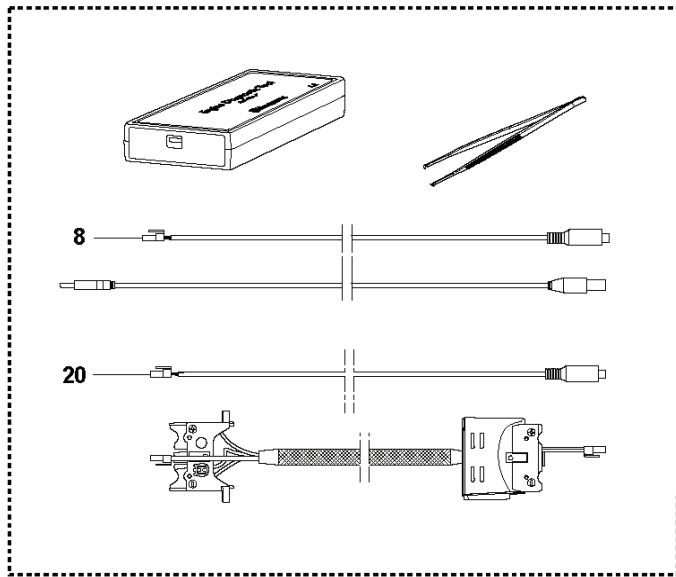

P 560XP
ACCESSORIES