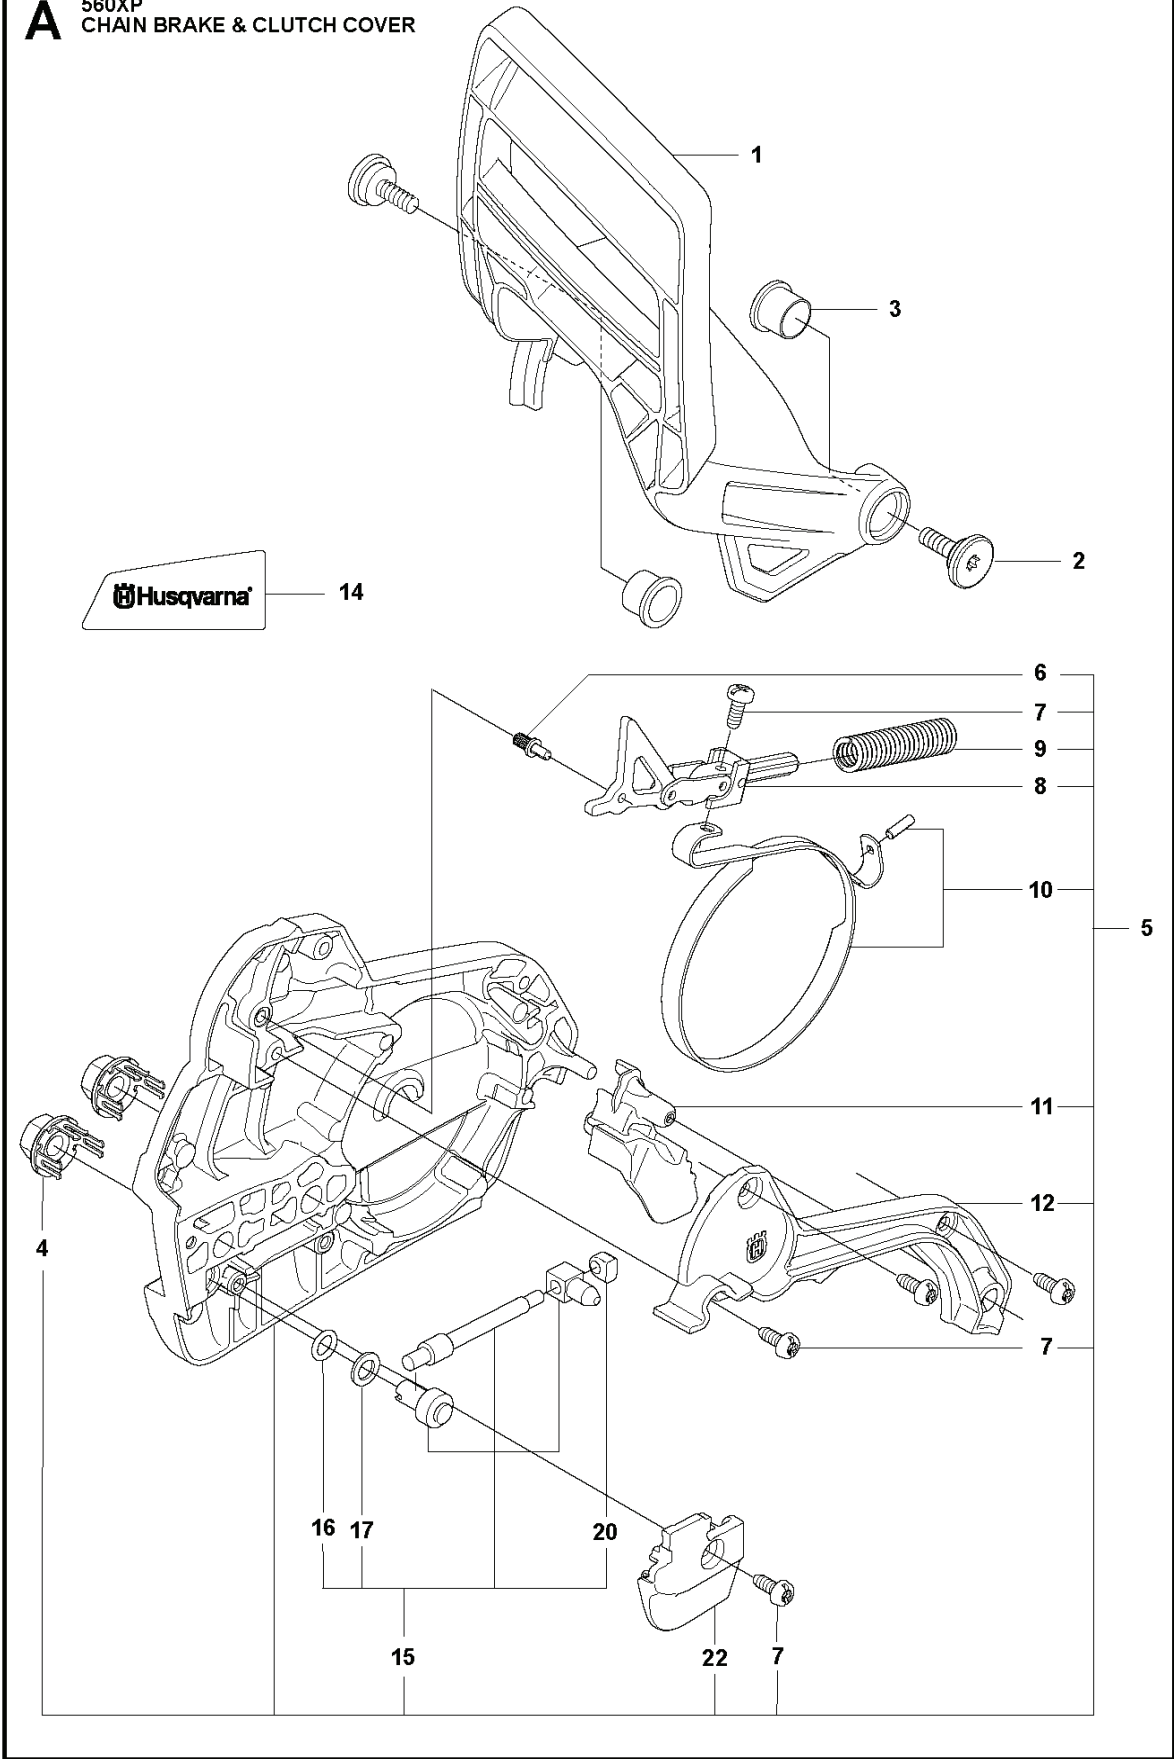

A 560XP
CHAIN BRAKE & CLUTCH COVER

REF.	ART. NR	ARTIKELBESKRIVNING	ANMÄRKNING	KIT
1	505200902	KASTSKYDD		1
2	526834501	SCREW		2
3	577780201	BUSHING		2
4	505197301	MUTTER		2
5	501846103	KOPPLINGSKÅPA KPL		1
6	503751801	TAPP		1
7	526221801	SCREW CITXPANT		5
8	505199301	KNÄLED KPL		1
9	503908301	BROMSFJÄDER		1
10	505199502	BROMSBAND KPL		1
11	505201601	SKYDD		1
12	505199703	KÅPA		1
14	523058001	DEKAL	- up to s/n 20202399999	1
15	575260404	KEDJESPÄNNARSATS		1
16	740480702	O-RING		1
17	503230063	BRICKA		1
20	537017401	LAGERHYLSA		1
22	505199801	KEDJESTYRARE		1