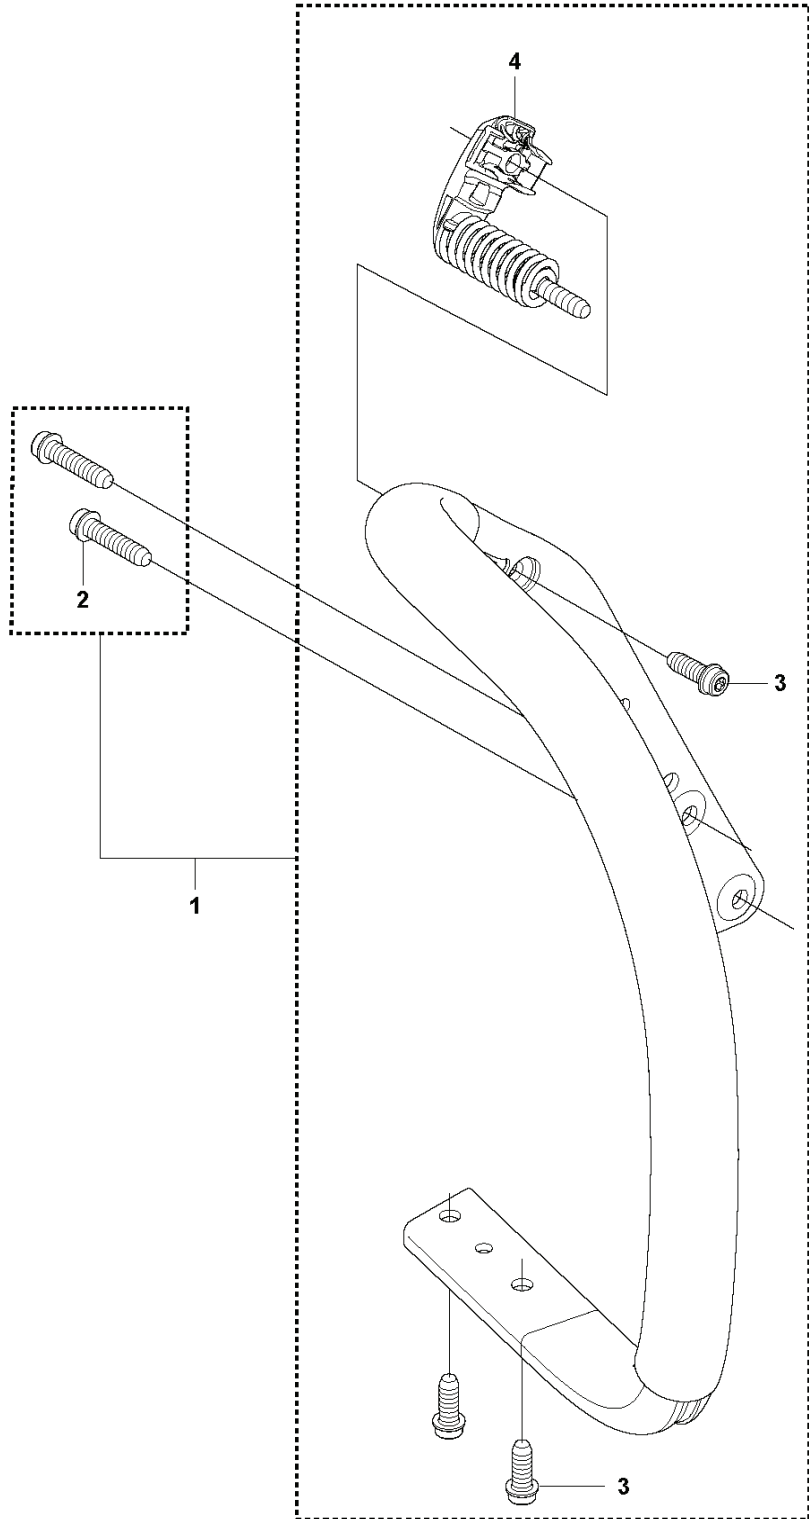

# RESERVDELSLISTA

**H2** 560XP  
CRANKCASE SHORT BLOCK

1

---

REF.	ART. NR	ARTIKELBESKRIVNING	ANMÄRKNING	KIT
1	580663711	SHORT BLOCK		1

**J** 560XP  
FUEL TANK

REF.	ART. NR	ARTIKELBESKRIVNING	ANMÄRKNING	KIT
1	525887402	SCREW CITXPANT		1
2	504106301	HANDTAGSINLÄGG		1
4	575382205	BRÄNSLETANK KPL		1
5	501152901	TANKLUFTNING KPL		1
6	544099801	GASSPÄRR		1
7	544099901	FJÄDER		1
8	505157701	SPJÄLL		1
9	720182520	CYLINDRISK PINNE		1
10	521887901	GASVAJER KPL		1
11	525798102	SCREW ITXSCFT		1
12	573993503	BRÄNSLESLANG		1
13	503443203	BRÄNSLEFILTER	18-40 µm (Blue)	1
14	505165901	KÅPA		1
15	586312103	VIBRATIONISOLATOR		1
16	505128702	VIBRATIONISOLATOR		1
17	523085501	UTSLAGSBEGRÄNSARE		1
18	501007601	STÖD		1
19	522620003	TANKLOCK KPL		1
20	589241101	PACKNING		1
21	503578901	HÅLLARE		1
22	525798103	SCREW ITXSCFT		1
23	577844301	DEKAL		1
24	529578202	BRÄNSLESLANG KPL	From s/n 20161000481- with magnet	1

**K1** 560XP  
HANDLES

---

REF.	ART. NR	ARTIKELBESKRIVNING	ANMÄRKNING	KIT
1	575388903	HANDTAG FRÄMRE		1
2	525798103	SCREW ITXSCFT		2
3	525798101	SCREW ITXSCFT		3
4	505129705	VIBRATIONISOLATOR		1

**K2** 560XPG  
HEATED HANDLES