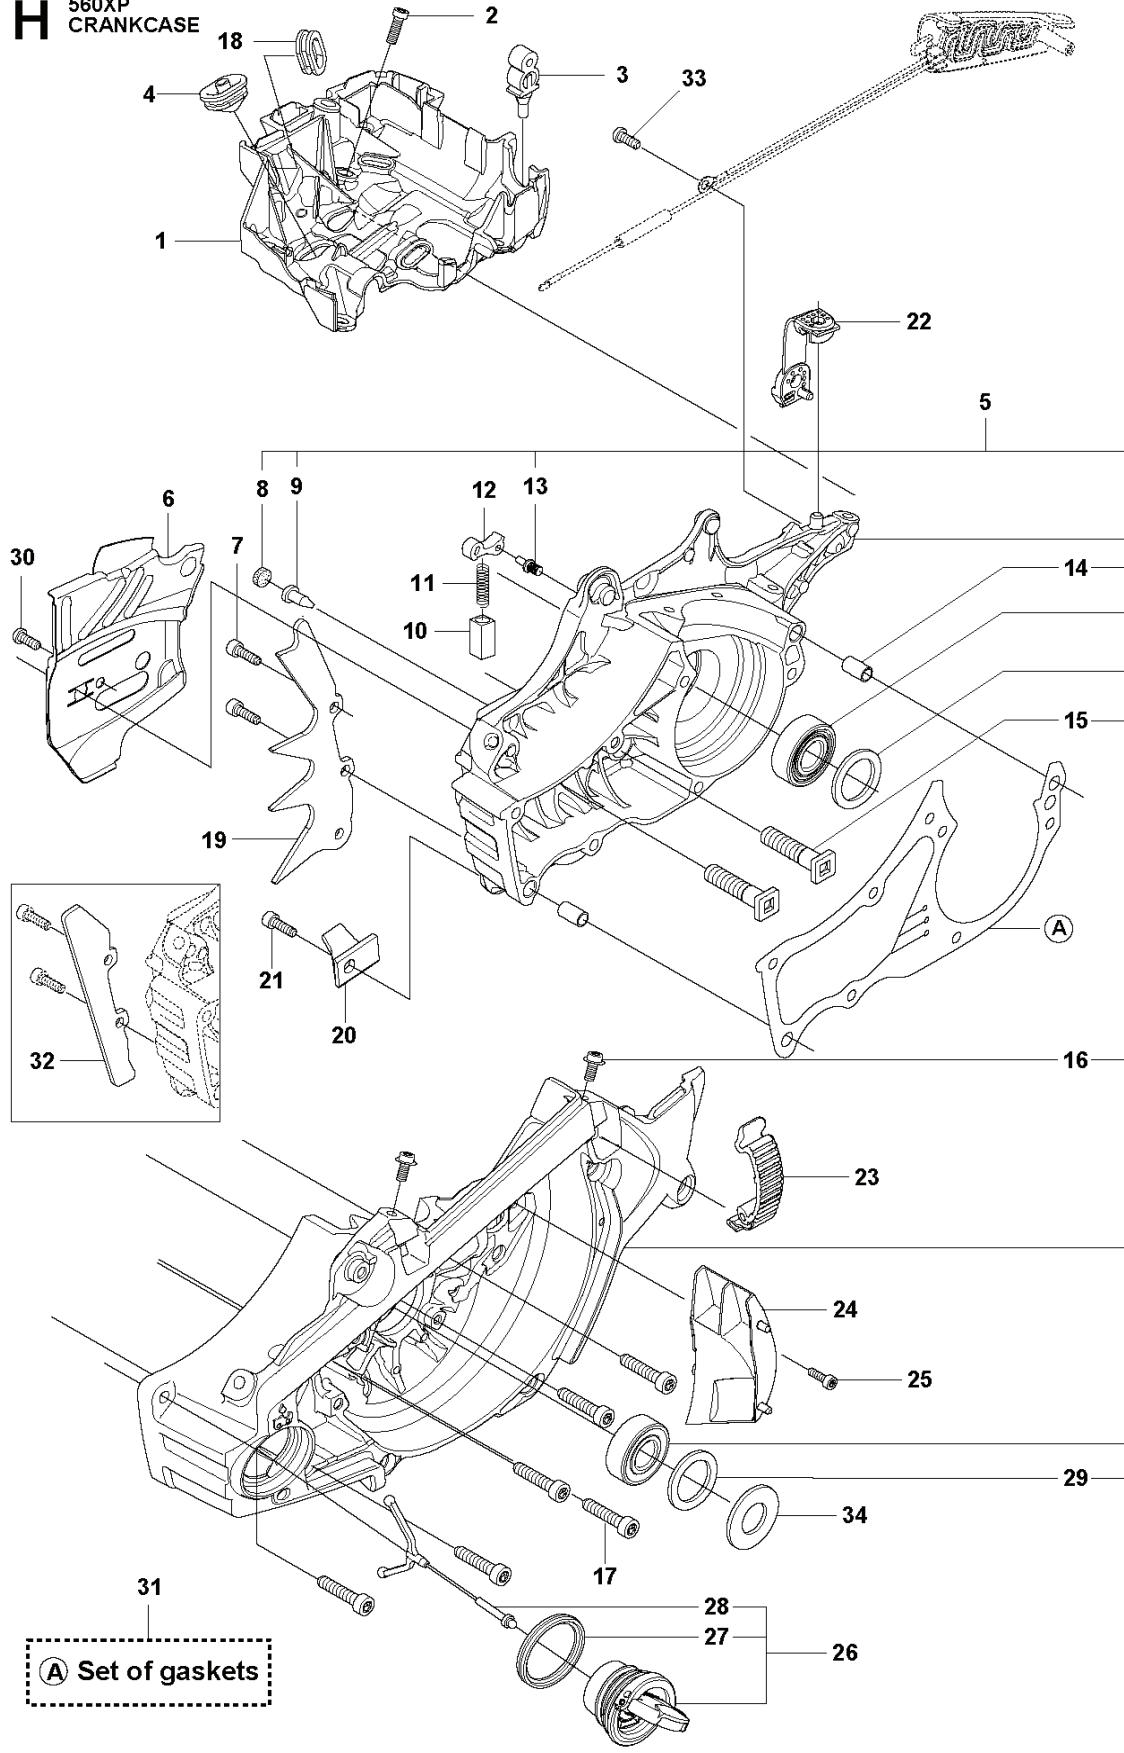

**G2** 560XP/XPG  
KIT ASSY

1

---

REF.	ART. NR	ARTIKELBESKRIVNING	ANMÄRKNING	KIT
1	598934702	FILTERKROPP	XPG	1
1	598934703	FILTERKROPP	XP	1

**H** 560XP  
CRANKCASE

REF.	ART. NR	ARTIKELBESKRIVNING	ANMÄRKNING	KIT
1	588193901	CARBURETTOR AREA BASE		1
2	525755202	SKRUV ITXSCFM		4
3	503869301	STÖD		2
4	581559201	BÄLG		1
5	575380222	VEVHUS KPL		1
6	505201101	KEDJELEDARPLÅT		1
7	575793501	SKRUV ITXPANM		2
8	537403501	FILTER		1
9	530026119	VENTIL		1
10	537210701	FJÄDERSTYRNING		1
11	503436501	LÄGESFJÄDER		1
12	505201201	SPÄRR		1
13	503751801	TAPP		1
14	593806001	STYRHYLSA		2
15	505217301	SVÄRDSBULT		2
16	525824401	SKRUV ITXSCM		2
17	575841104	SKRUV ITXSCM		6
18	537088301	GENOMFÖRING		1
19	577935201	BARKSTÖD		1
20	537377902	KEDJEFÅNGARE		1
21	525798103	SCREW ITXSCFT		1
22	505125801	UTSLAGSBEGRÄNSARE		1
23	503894703	SNÄPPE		3
24	588065501	LUFTMUNSTYCKE		1
25	526818101	SKRUV ITXSCM		1
26	522620003	TANKLOCK KPL		1
27	589241101	PACKNING		1
28	503578901	HÅLLARE		1
29	525391201	RADIALTÄTNING	- up to s/n 20202399999	1
30	525887401	SCREW CITXPANT		1
31	575270003	PACKNINGSSATS	A=set of gaskets	1
32	525347601	STÖTFÅNGARE		1
33	526221801	SCREW CITXPANT		1
34	596911301	SKYDDSHATT	- up to s/n 20230403564	1