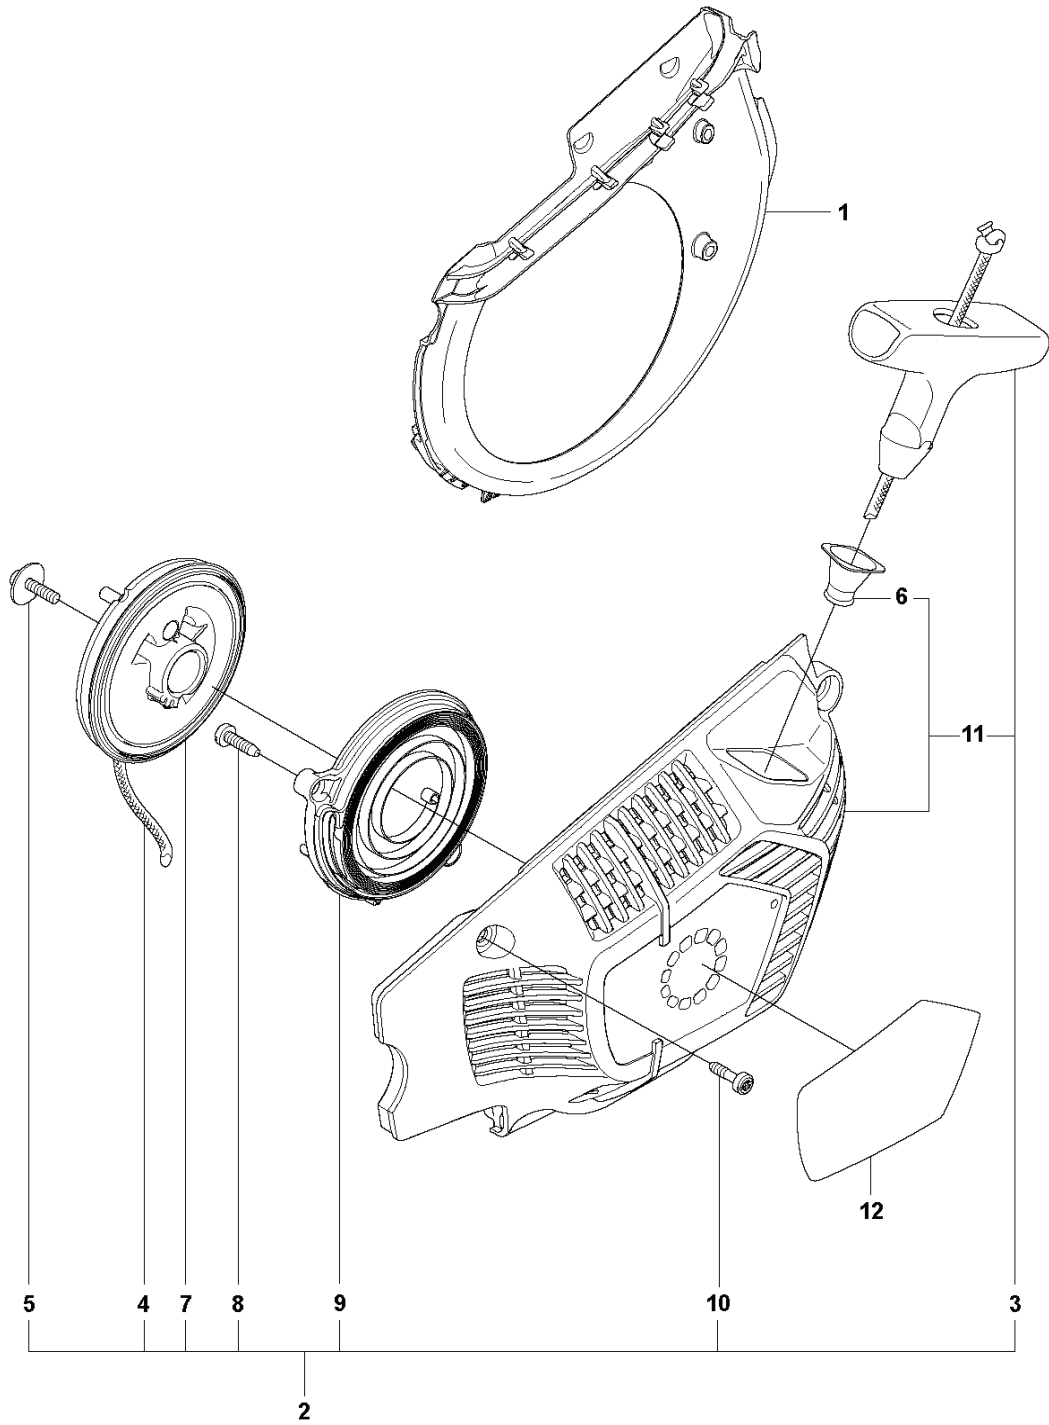

M 560XP
STARTER

REF.	ART. NR	ARTIKELBESKRIVNING	ANMÄRKNING	KIT
1	505157501	LUFTLEDARE		1
2	505159207	STARTAPPARAT KPL		1
3	537232501	STARTHANDTAG		1
4	505305125	STARTSNÖRE		1
5	576356601	SCREW ITXSCT		1
6	537283201	HYLSA		1
7	505158101	LINHJUL KPL		1
8	525887401	SCREW CITXPANT		2
9	598750301	FJÄDERKASSETT KPL		1
10	525824501	SKRUV CITXPANMO		4
11	505159102	STARTAPPARATHUS		1
12	523035604	DEKAL	XPG	1
12	523035603	DEKAL	XP	1