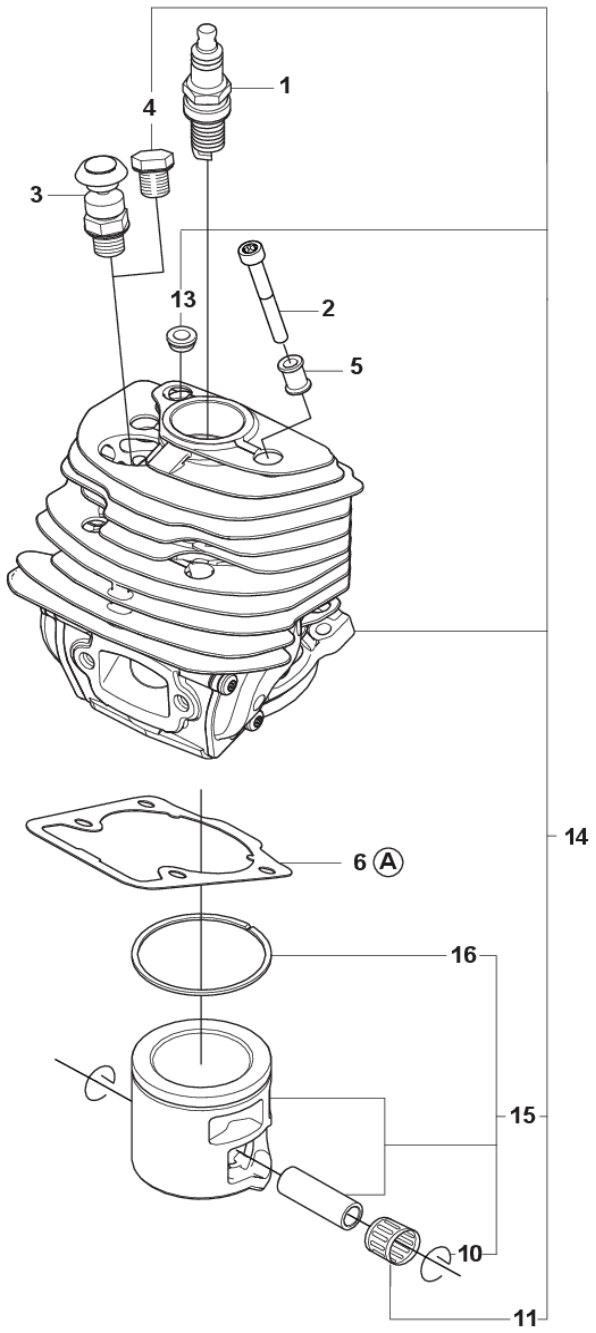

**B** 560XP  
CLUTCH & OIL PUMP

REF.	ART. NR	ARTIKELBESKRIVNING	ANMÄRKNING	KIT
1	589809002	KOPPLING KPL		1
2	580653502	KOPPLINGSFJÄDER	s/n from 20132500001 - up to s/n 20164100192	3
2	502164701	KOPPLINGSFJÄDER	s/n from 20164100193 -	3
3	575261008	KOPPLINGSTRUMMA KPL	s/n from 20202200049 - "3/8" x7"	1
3	575261006	KOPPLINGSTRUMMA	- up to s/n 20202200048 "3/8" x7"	1
3	575261005	KOPPLINGSTRUMMA KPL	- up to s/n 20202200048 ".325" x7"	1
3	575261009	KOPPLINGSTRUMMA KPL		1
4	501457402	RIM	.325"x7	1
4	501598002	RIM	3/8"x7	1
5	503253401	NÅLLAGER		1
6	505200801	SNÄCKHJUL	- up to s/n 20202200048	1
6	586201701	SNÄCKHJUL	s/n from 20202200049 - ".325"	1
6	587633001	SNÄCKHJUL	s/n from 20202200049 - "3/8"	1
7	505199908	OLJEPUMP KPL		1
8	505200202	PUMPKOLV		1
9	505200301	HÖLJE		1
10	503230060	BRICKA		2
11	503891601	FJÄDER		1
12	505157001	JUSTERSKRUV		1
14	526818102	SKRUV ITXSCM		2
15	505200401	OLJESLANG		1
16	504710003	OLJELOD		1
17	720123300	CYLINDRISK PINNE		2
18	503891501	FJÄDER		1
19	505200101	PUMPCYLINDER		1
20	503624902	FÖRSLUTNINGSPLOGG		1
21	598937702	KOPPLINGSTRUMMA KPL	s/n from 20202200049 - "3/8"	1
21	598937705	KOPPLINGSTRUMMA KPL		1

**D** 560XP  
CYLINDER PISTON

12  
**(A) Set of gaskets**

REF.	ART. NR	ARTIKELBESKRIVNING	ANMÄRKNING	KIT
1	574519601	TÄNDSTIFT		1
2	582392701	SCREW		4
3	575276901	DEKOMPRESSIONSVENTIL		1
4	503552201	PLUGG		1
5	576717602	HYLSA		4
6	510164901	PACKNING		1
7	575355805	CYLINDER KPL	up to s/n - 201399999	1
8	584807806	KOLV KPL	up to s/n - 201399999	1
9	505215701	KOLVRING	up to s/n - 20222400048	1
10	737441000	LÅSRING		2
11	503256302	NÅLLAGER		1
12	575270003	PACKNINGSSATS	A=set of gaskets	1
13	520291101	BUSHING		0
14	575355807	CYLINDER KPL	s/n from 20141400001 -	1
15	529504701	KOLV KPL	s/n from 20141400001 -	1
16	599998401	KOLVRING	s/n from 20222400049 -	1