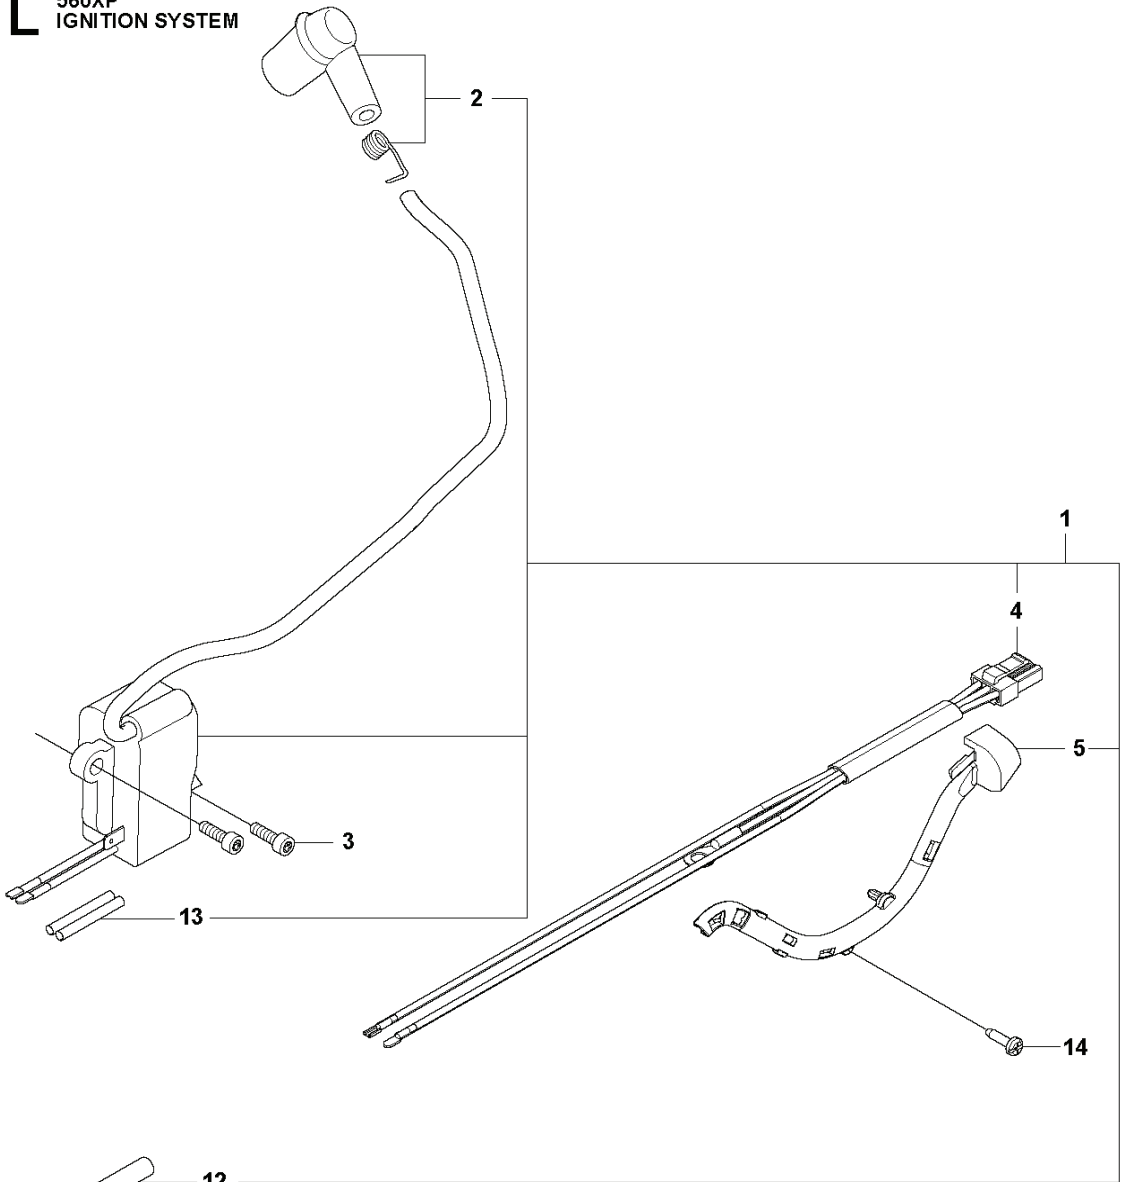

L 560XP
IGNITION SYSTEM

REF.	ART. NR	ARTIKELBESKRIVNING	ANMÄRKNING	KIT
1	522795106	TÄNDMODUL KPL	s/n up to - 20121401172 (14MHz)	1
1	587306701	TÄNDMODUL	s/n from 20121401173 - (8MHz)	1
2	501485404	SPARK PLUG CAP ASSY		1
3	525755203	SKRUV ITXSCFM		2
4	575430601	KABLAGE KPL	s/n up to - 20121401172 (14MHz)	1
4	577967601	KABLAGE KPL	s/n from 20121401173 - (8MHz)	1
5	505178201	KABELHÅLLARE		1
6	585321801	MUTTER		1
7	504872403	SVÅNGHJUL KPL	XP	1
7	504872404	SVÅNGHJUL KPL	XPG	1
8	503230042	BRICKA		2
9	501673501	FJÄDER		2
10	501673201	MEDBRINGARHAKE		2
11	506006901	SCREW		2
12	504043505	KABELSKYDD		1
13	503238501	SHRINKAGE HOSE		2
14	525887401	SCREW CITXPANT		1