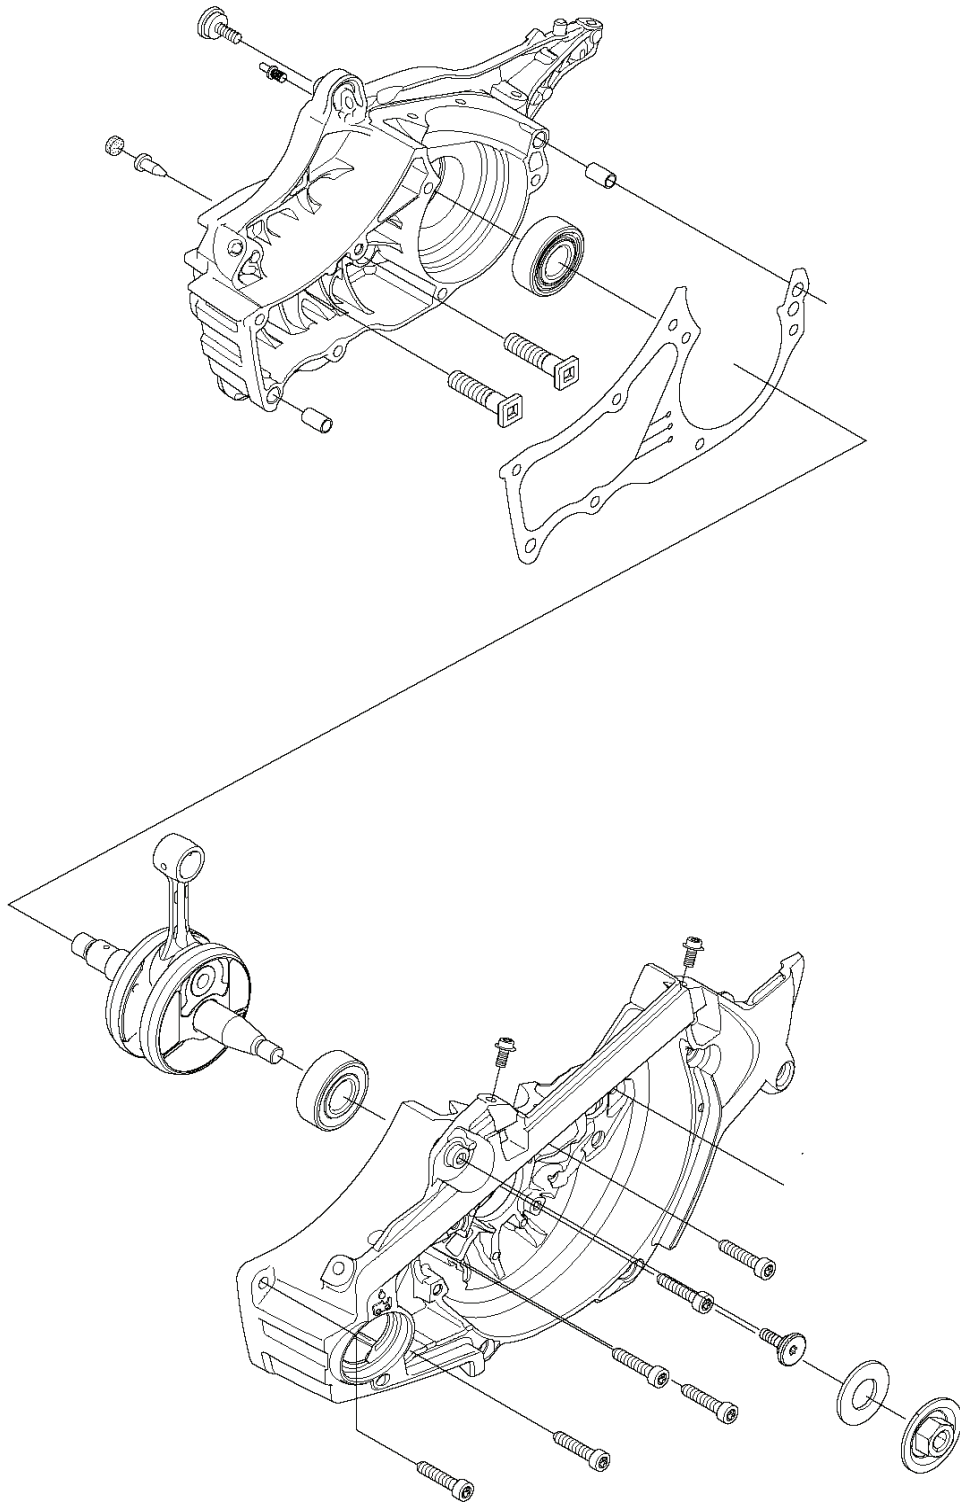

**RESERVDELSKATALOG**  
**: HUSQVARNA 560 XP® G**

Reservdelslista

---

# RESERVDELSLISTA

**H2** 560XP  
CRANKCASE SHORT BLOCK

1

---

REF.	ART. NR	ARTIKELBESKRIVNING	ANMÄRKNING	KIT
1	580663711	SHORT BLOCK		1

**J** 560XP  
FUEL TANK

REF.	ART. NR	ARTIKELBESKRIVNING	ANMÄRKNING	KIT
1	525887402	SCREW CITXPANT		1
2	504106301	HANDTAGSINLÄGG		1
4	575382205	BRÄNSLETANK KPL		1
5	501152901	TANKLUFTNING KPL		1
6	544099801	GASSPÄRR		1
7	544099901	FJÄDER		1
8	505157701	SPJÄLL		1
9	720182520	CYLINDRISK PINNE		1
10	521887901	GASVAJER KPL		1
11	525798102	SCREW ITXSCFT		1
12	573993503	BRÄNSLESLANG		1
13	503443203	BRÄNSLEFILTER	18-40 µm (Blue)	1
14	505165901	KÅPA		1
15	586312103	VIBRATIONISOLATOR		1
16	505128702	VIBRATIONISOLATOR		1
17	523085501	UTSLAGSBEGRÄNSARE		1
18	501007601	STÖD		1
19	522620003	TANKLOCK KPL		1
20	589241101	PACKNING		1
21	503578901	HÅLLARE		1
22	525798103	SCREW ITXSCFT		1
23	577844301	DEKAL		1
24	529578202	BRÄNSLESLANG KPL	From s/n 20161000481- with magnet	1

**K1** 560XP  
HANDLES

---

REF.	ART. NR	ARTIKELBESKRIVNING	ANMÄRKNING	KIT
1	575388903	HANDTAG FRÄMRE		1
2	525798103	SCREW ITXSCFT		2
3	525798101	SCREW ITXSCFT		3
4	505129705	VIBRATIONISOLATOR		1

**K2** 560XPG  
HEATED HANDLES