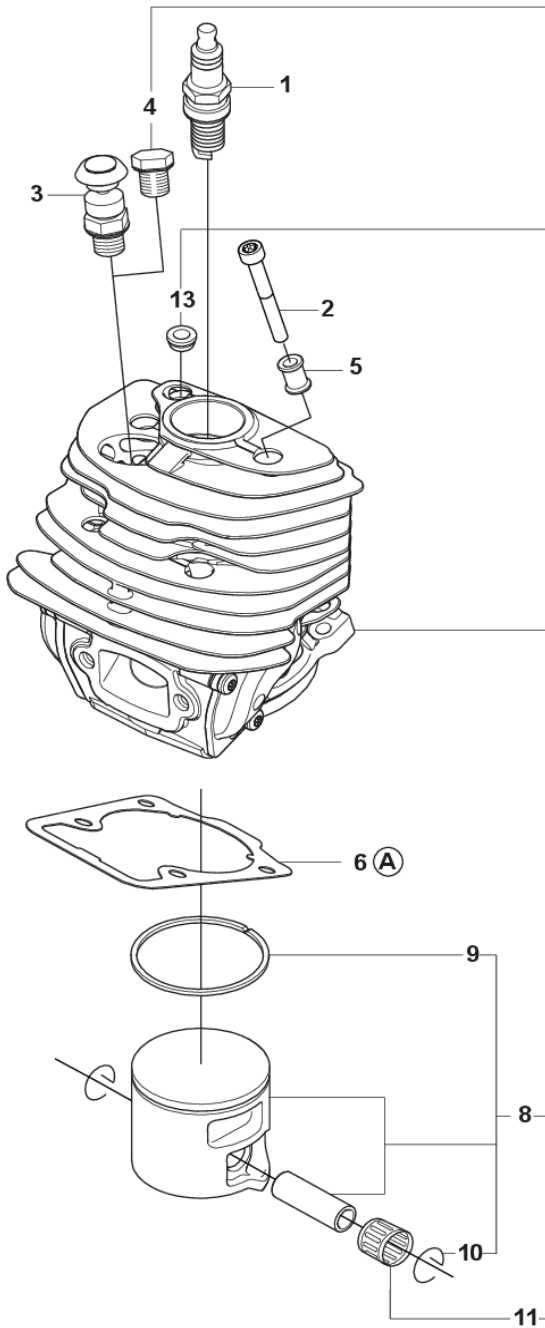

**B** 560XP  
CLUTCH & OIL PUMP

REF.	ART. NR	ARTIKELBESKRIVNING	ANMÄRKNING	KIT
1	589809002	KOPPLING KPL		1
2	580653502	KOPPLINGSFJÄDER	s/n from 20132500001 - up to s/n 20164100192	3
2	502164701	KOPPLINGSFJÄDER	s/n from 20164100193 -	3
3	575261008	KOPPLINGSTRUMMA KPL	s/n from 20202200049 - "3/8" x7"	1
3	575261006	KOPPLINGSTRUMMA	- up to s/n 20202200048 "3/8" x7"	1
3	575261005	KOPPLINGSTRUMMA KPL	- up to s/n 20202200048 ".325" x7"	1
3	575261009	KOPPLINGSTRUMMA KPL		1
4	501457402	RIM	.325"x7	1
4	501598002	RIM	3/8"x7	1
5	503253401	NÅLLAGER		1
6	505200801	SNÄCKHJUL	- up to s/n 20202200048	1
6	586201701	SNÄCKHJUL	s/n from 20202200049 - ".325"	1
6	587633001	SNÄCKHJUL	s/n from 20202200049 - "3/8"	1
7	505199908	OLJEPUMP KPL		1
8	505200202	PUMPKOLV		1
9	505200301	HÖLJE		1
10	503230060	BRICKA		2
11	503891601	FJÄDER		1
12	505157001	JUSTERSKRUV		1
14	526818102	SKRUV ITXSCM		2
15	505200401	OLJESLANG		1
16	504710003	OLJELOD		1
17	720123300	CYLINDRISK PINNE		2
18	503891501	FJÄDER		1
19	505200101	PUMPCYLINDER		1
20	503624902	FÖRSLUTNINGSPLOGG		1
21	598937702	KOPPLINGSTRUMMA KPL	s/n from 20202200049 - "3/8"	1
21	598937705	KOPPLINGSTRUMMA KPL		1

**D** 560XP  
CYLINDER PISTON

12  
**(A) Set of gaskets**

REF.	ART. NR	ARTIKELBESKRIVNING	ANMÄRKNING	KIT
1	574519601	TÄNDSTIFT		1
2	582392701	SCREW		4
3	575276901	DEKOMPRESSIONSVENTIL		1
4	503552201	PLUGG		1
5	576717602	HYLSA		4
6	510164901	PACKNING		1
7	575355805	CYLINDER KPL	up to s/n - 201399999	1
8	584807806	KOLV KPL	up to s/n - 201399999	1
9	505215701	KOLVRING	up to s/n - 20222400048	1
10	737441000	LÅSRING		2
11	503256302	NÅLLAGER		1
12	575270003	PACKNINGSSATS	A=set of gaskets	1
13	520291101	BUSHING		0
14	575355807	CYLINDER KPL	s/n from 20141400001 -	1
15	529504701	KOLV KPL	s/n from 20141400001 -	1
16	599998401	KOLVRING	s/n from 20222400049 -	1