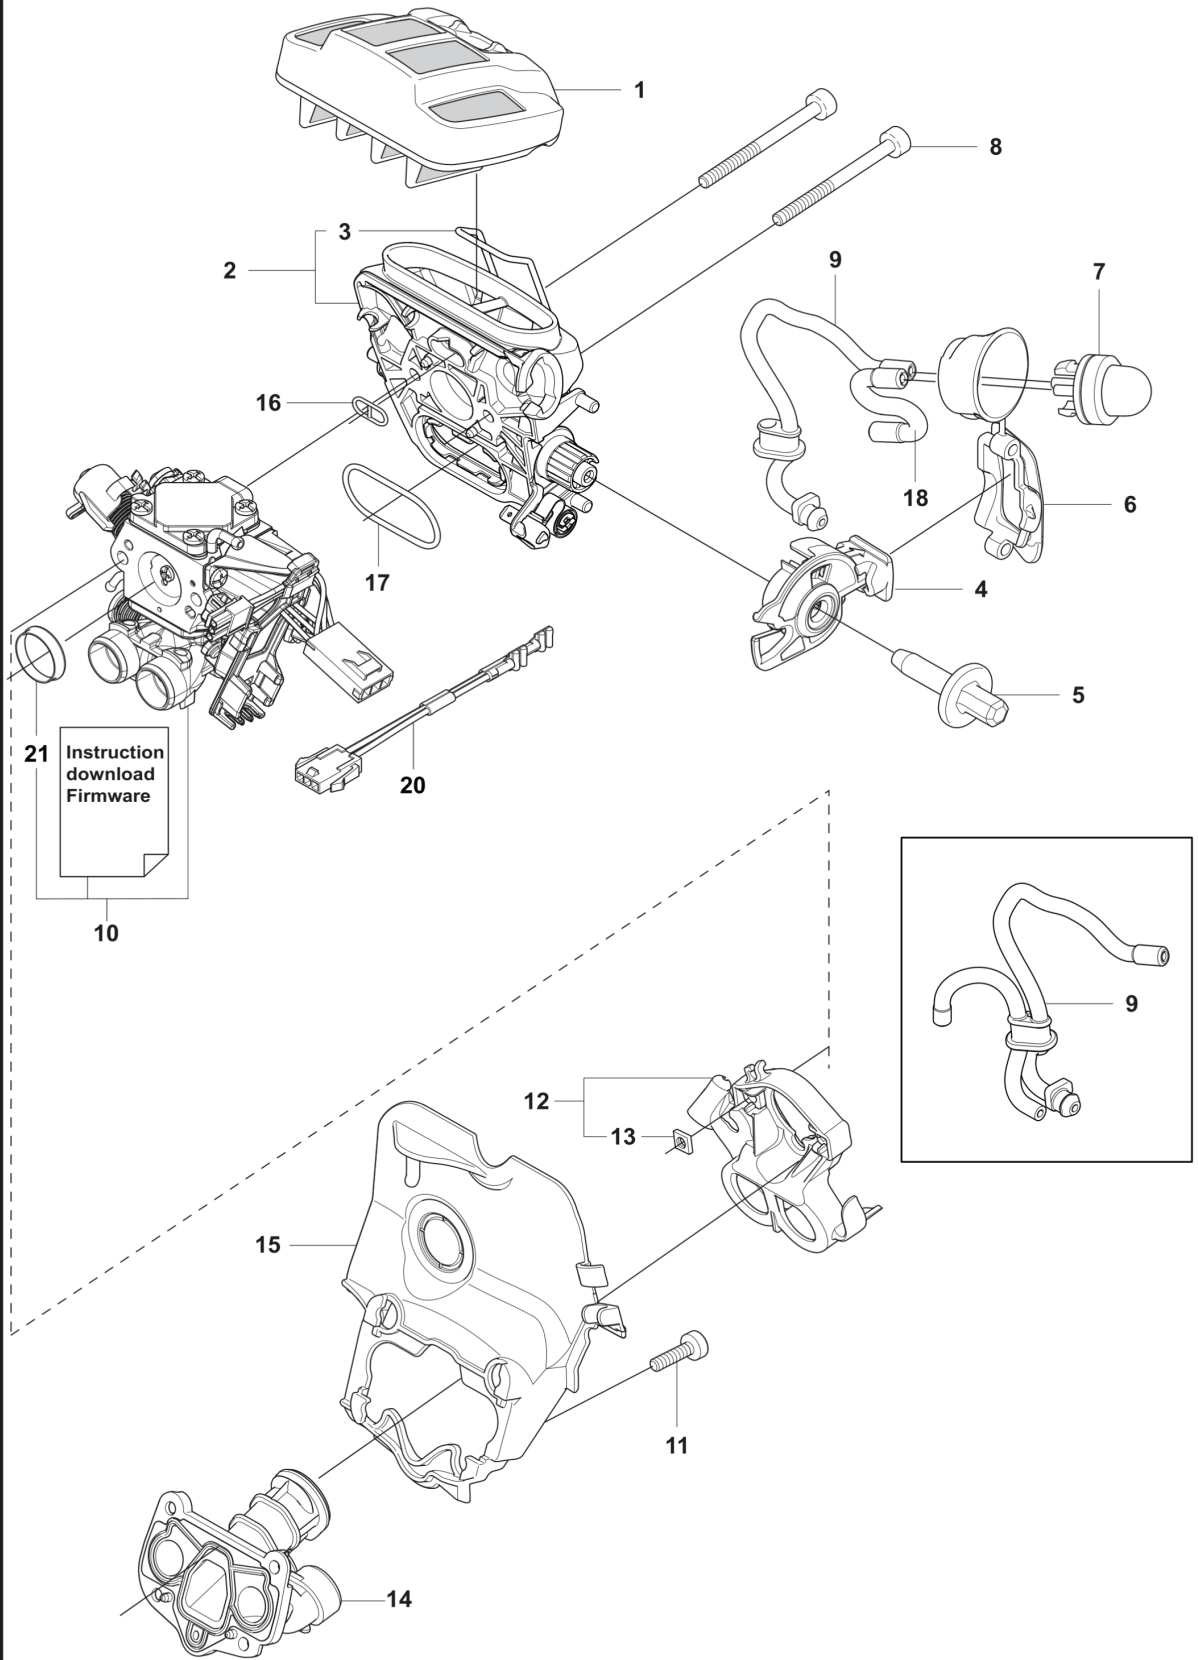

G 560XP
CARBURETOR & AIR FILTER

REF.	ART. NR	ARTIKELBESKRIVNING	ANMÄRKNING	KIT
1	505126304	LUFTFILTER KPL	NYLON 80 µm Black s/n up to - 20203199999	1
1	505126305	LUFTFILTER KPL	NYLON 44 µm Yellow s/n up to - 20203199999	1
1	505126306	LUFTFILTER KPL	FELT White s/n up to - 20203199999	1
1	505126307	LUFTFILTER	NYLON 25 µm Orange s/n up to - 20203199999	1
1	590458801	LUFTFILTER	NYLON 64 µm Black s/n from 20203200001 -	1
1	590458802	LUFTFILTER	NYLON 25 µm Yellow s/n from 20203200001 -	1
1	590458803	LUFTFILTER KPL	Non Woven Nature s/n from 20203200001 -	1
2	525397906	FILTERHÅLLARE KPL	XPG s/n up to - 20203199999	1
2	525397905	FILTERHÅLLARE KPL	XP s/n up to - 20203199999	1
2	597275501	FILTERHÅLLARE KPL	XP s/n from 20203200001 -	1
2	597275502	FILTERHÅLLARE KPL	XPG s/n from 20203200001 -	1
3	505176901	BYGEL	s/n up to - 20203199999	1
4	510017202	CHOKEREGGLAGE KPL		1
5	505156201	SCREW		1
6	525588101	TÄTNING		1
7	503936601	PURGE		1
8	574353503	SKRUV ITXSCM		2
9	525344303	BRÄNSLESLANG	XP s/n from 20173800688	1
9	589357101	LUFTNINGSSLANG	s/n up to 20154799999	1
9	587645404	LUFTNINGSSLANG	s/n from 20154800001	1
10	579194101	FÖRGASARE	s/n up to - 20121401172 (ZAMA EL44)	1
10	501463307	CARBURETTOR KIT		1
11	526818101	SKRUV ITXSCM		4
12	505165202	FLÄNS		1
13	503226503	MUTTER 4-KANT		2
14	583964103	INSUGSRÖR		1
14	583964104	INSUGSRÖR	Cold resistant	1
15	520290901	INTERMEDIATE WALL		1
16	525619201	TÄTNING		1
17	525619001	TÄTNING		1
18	523056801	BRÄNSLESLANG		1
20	577536401	KABLAG KPL	s/n from 20121401173 -	1
21	582025101	STÖDHYLSA		1
22	598934501	FILTERKROPP	XP	1
22	598934502	FILTERKROPP	XPG	1
23	731231401	MUTTER (HEXAGON)	s/n from 20203200001 -	1