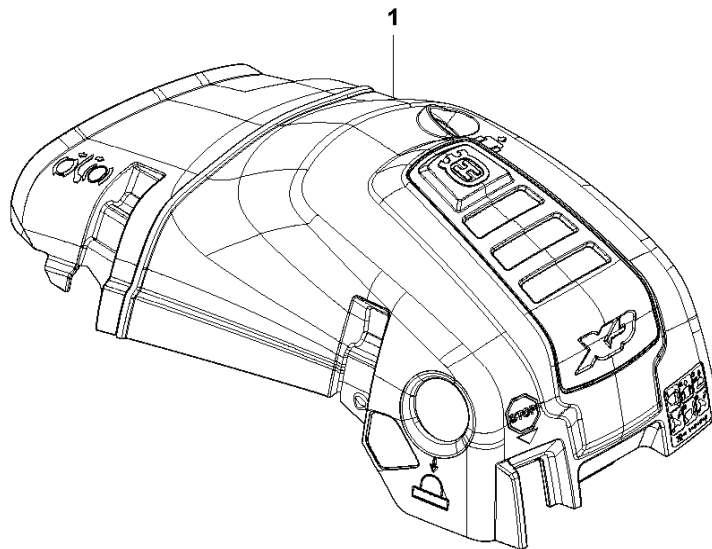

C 560XP/XPG
CYLINDER COVER

REF.	ART. NR	ARTIKELBESKRIVNING	ANMÄRKNING	KIT
1	587248503	CYLINDERKÅPA KPL	s/n up to - 20203199999	1
2	587149501	DEKAL		1
3	587248702	CYLINDERKÅPA KPL	s/n from 20203200001 -	1