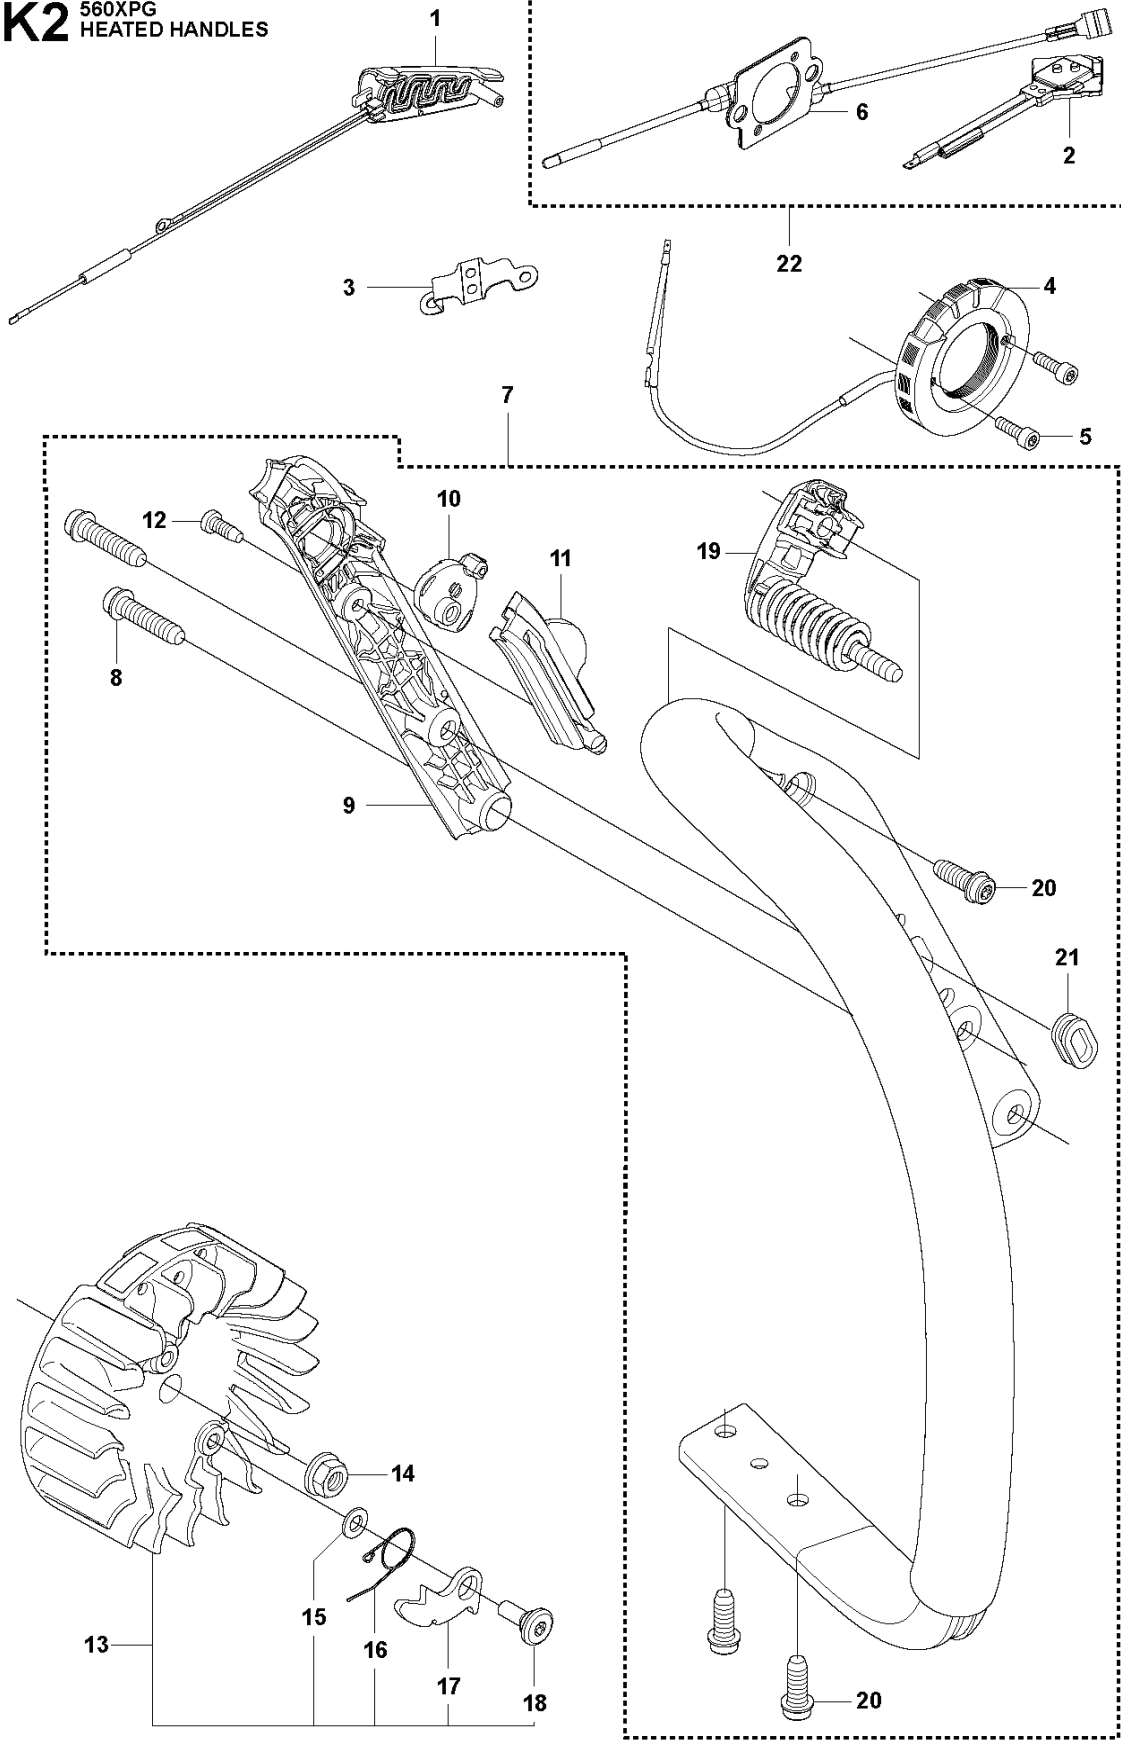

# RESERVDELSLISTA

**H2** 560XP  
CRANKCASE SHORT BLOCK

1

---

REF.	ART. NR	ARTIKELBESKRIVNING	ANMÄRKNING	KIT
1	580663711	SHORT BLOCK		1

**J** 560XP  
FUEL TANK

REF.	ART. NR	ARTIKELBESKRIVNING	ANMÄRKNING	KIT
1	525887402	SCREW CITXPANT		1
2	504106301	HANDTAGSINLÄGG		1
4	575382205	BRÄNSLETANK KPL		1
5	501152901	TANKLUFTNING KPL		1
6	544099801	GASSPÄRR		1
7	544099901	FJÄDER		1
8	505157701	SPJÄLL		1
9	720182520	CYLINDRISK PINNE		1
10	521887901	GASVAJER KPL		1
11	525798102	SCREW ITXSCFT		1
12	573993503	BRÄNSLESLANG		1
13	503443203	BRÄNSLEFILTER	18-40 µm (Blue)	1
14	505165901	KÅPA		1
15	586312103	VIBRATIONISOLATOR		1
16	505128702	VIBRATIONISOLATOR		1
17	523085501	UTSLAGSBEGRÄNSARE		1
18	501007601	STÖD		1
19	522620003	TANKLOCK KPL		1
20	589241101	PACKNING		1
21	503578901	HÅLLARE		1
22	525798103	SCREW ITXSCFT		1
23	577844301	DEKAL		1
24	529578202	BRÄNSLESLANG KPL	From s/n 20161000481- with magnet	1

**K1** 560XP  
HANDLES

---

REF.	ART. NR	ARTIKELBESKRIVNING	ANMÄRKNING	KIT
1	575388903	HANDTAG FRÄMRE		1
2	525798103	SCREW ITXSCFT		2
3	525798101	SCREW ITXSCFT		3
4	505129705	VIBRATIONISOLATOR		1

**K2** 560XPG  
HEATED HANDLES

REF.	ART. NR	ARTIKELBESKRIVNING	ANMÄRKNING	KIT
1	522741901	HANDTAGSINLÄGG		1
2	578864601	TERMOSTAT KPL		1
3	537210801	HÅLLARE		1
4	522611401	GENERATORSTATOR		1
5	526818102	SKRUV ITXSCM		2
6	588168602	FOLIEELEMENT		1
7	575388904	HANDTAG FRÄMRE		1
8	525798103	SCREW ITXSCFT		2
9	505157403	KÅPA		1
10	537252501	KONTAKTBLECK		1
11	510097801	KONTAKTBLECK		1
12	525887402	SCREW CITXPANT		1
13	504872404	SVÅNGHJUL KPL		1
14	503220401	MUTTER		1
15	503230042	BRICKA		2
16	501673501	FJÄDER		2
17	501673201	MEDBRINGARHAKE		2
18	506006901	SCREW		2
19	505129705	VIBRATIONISOLATOR		1
20	525798101	SCREW ITXSCFT		3
21	537088301	GENOMFÖRING		1
22	582829601	TERMOSTAT KPL	s/n up to 20164199999	1