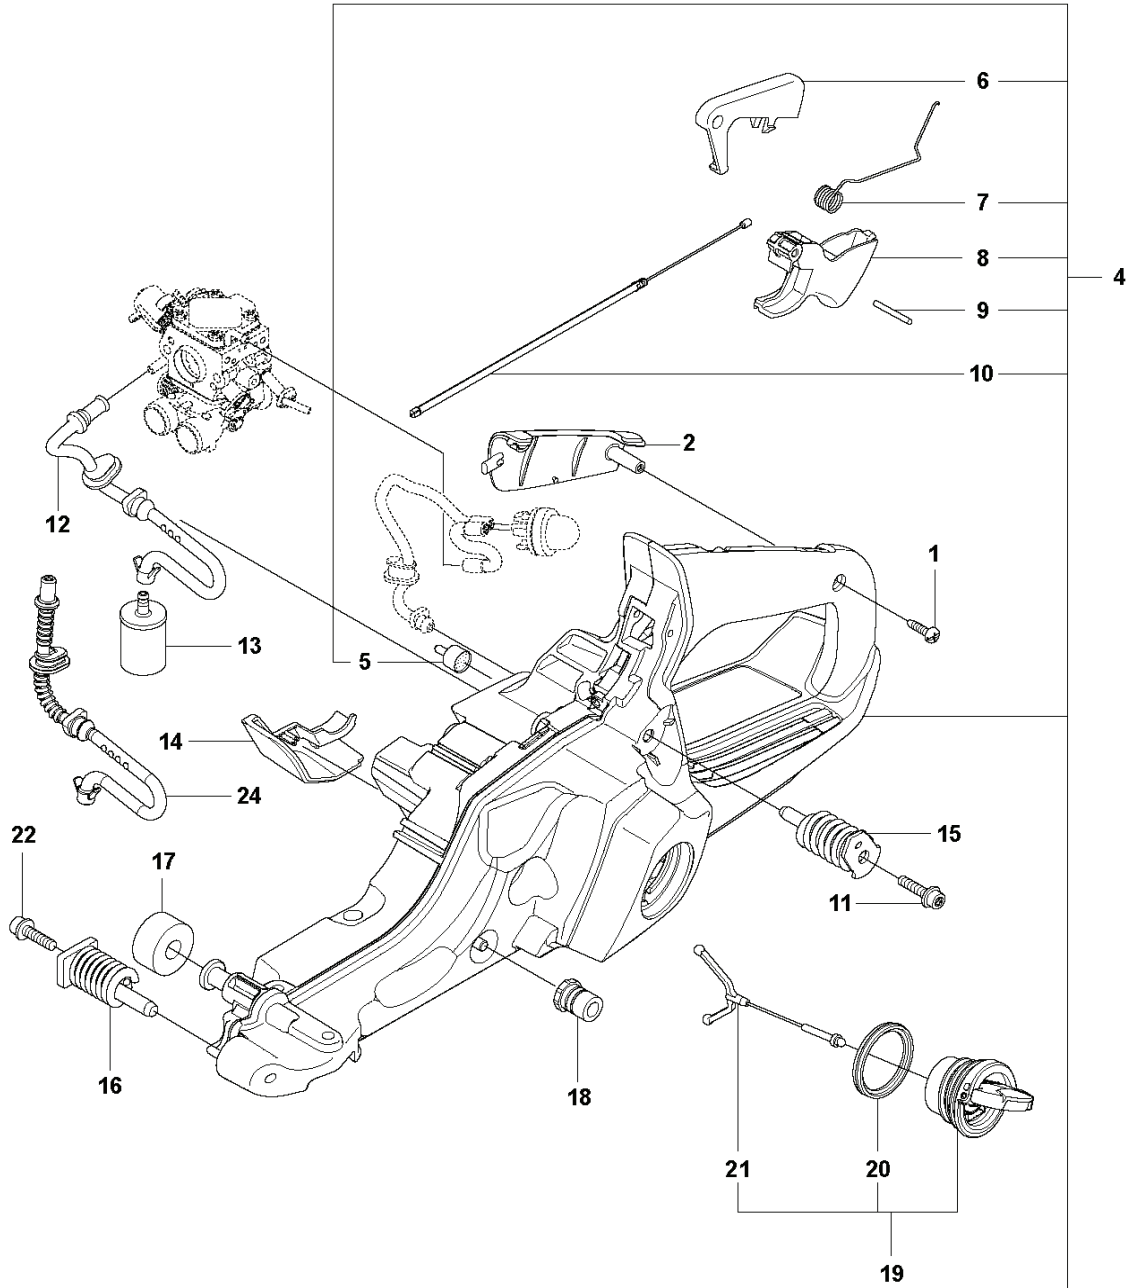

# RESERVDELSLISTA

**H2** 560XP  
CRANKCASE SHORT BLOCK

1

---

REF.	ART. NR	ARTIKELBESKRIVNING	ANMÄRKNING	KIT
1	580663711	SHORT BLOCK		1

**J** 560XP  
FUEL TANK

REF.	ART. NR	ARTIKELBESKRIVNING	ANMÄRKNING	KIT
1	525887402	SCREW CITXPANT		1
2	504106301	HANDTAGSINLÄGG		1
4	575382205	BRÄNSLETANK KPL		1
5	501152901	TANKLUFTNING KPL		1
6	544099801	GASSPÄRR		1
7	544099901	FJÄDER		1
8	505157701	SPJÄLL		1
9	720182520	CYLINDRISK PINNE		1
10	521887901	GASVAJER KPL		1
11	525798102	SCREW ITXSCFT		1
12	573993503	BRÄNSLESLANG		1
13	503443203	BRÄNSLEFILTER	18-40 µm (Blue)	1
14	505165901	KÅPA		1
15	586312103	VIBRATIONISOLATOR		1
16	505128702	VIBRATIONISOLATOR		1
17	523085501	UTSLAGSBEGRÄNSARE		1
18	501007601	STÖD		1
19	522620003	TANKLOCK KPL		1
20	589241101	PACKNING		1
21	503578901	HÅLLARE		1
22	525798103	SCREW ITXSCFT		1
23	577844301	DEKAL		1
24	529578202	BRÄNSLESLANG KPL	From s/n 20161000481- with magnet	1

**K1** 560XP  
HANDLES

---

REF.	ART. NR	ARTIKELBESKRIVNING	ANMÄRKNING	KIT
1	575388903	HANDTAG FRÄMRE		1
2	525798103	SCREW ITXSCFT		2
3	525798101	SCREW ITXSCFT		3
4	505129705	VIBRATIONISOLATOR		1

**K2** 560XPG  
HEATED HANDLES

REF.	ART. NR	ARTIKELBESKRIVNING	ANMÄRKNING	KIT
1	522741901	HANDTAGSINLÄGG		1
2	578864601	TERMOSTAT KPL		1
3	537210801	HÅLLARE		1
4	522611401	GENERATORSTATOR		1
5	526818102	SKRUV ITXSCM		2
6	588168602	FOLIEELEMENT		1
7	575388904	HANDTAG FRÄMRE		1
8	525798103	SCREW ITXSCFT		2
9	505157403	KÅPA		1
10	537252501	KONTAKTBLECK		1
11	510097801	KONTAKTBLECK		1
12	525887402	SCREW CITXPANT		1
13	504872404	SVÅNGHJUL KPL		1
14	503220401	MUTTER		1
15	503230042	BRICKA		2
16	501673501	FJÄDER		2
17	501673201	MEDBRINGARHAKE		2
18	506006901	SCREW		2
19	505129705	VIBRATIONISOLATOR		1
20	525798101	SCREW ITXSCFT		3
21	537088301	GENOMFÖRING		1
22	582829601	TERMOSTAT KPL	s/n up to 20164199999	1