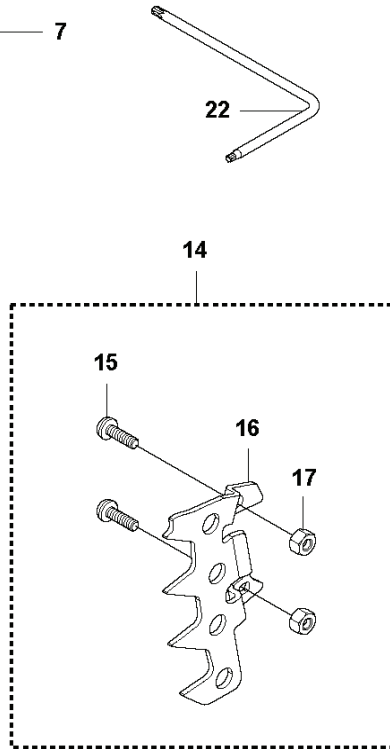

P 560XP
ACCESSORIES