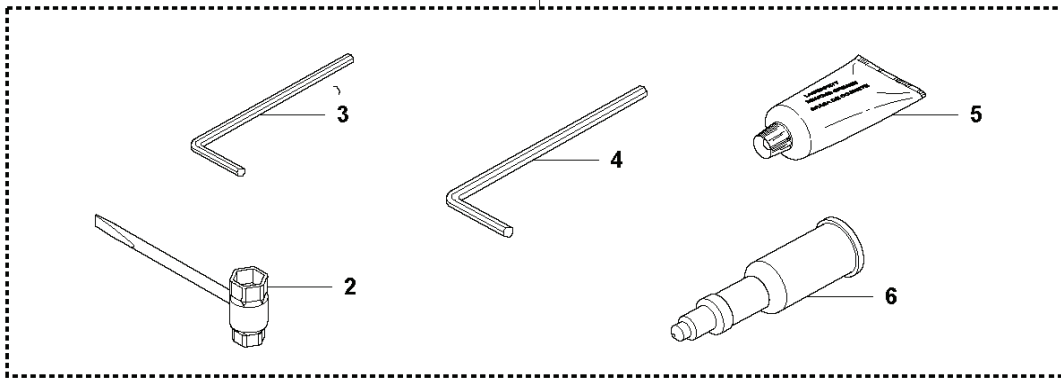

P 560XP
ACCESSORIES