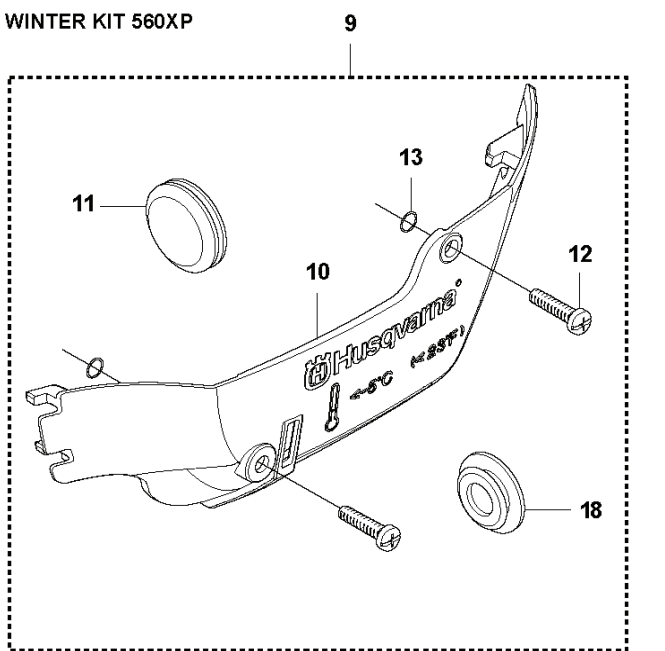

**N** 560XP  
CARBURETOR DETAILS

REF.	ART. NR	ARTIKELBESKRIVNING	ANMÄRKNING	KIT
1	579194101	FÖRGASARE	s/n up to - 20121401172 (ZAMA EL44)	1
1	501463307	CARBURETTOR KIT		1
4	522517401	MEMBRAN		1
5	522517501	PACKNING		1
6	503479701	VENTIL		1
7	503665901	HÄVARM		1
8	537383401	FJÄDER		1
17	503481801	SCREW		3
21	522517801	GASHÄVARM		1
26	503535701	SIL		1
27	537383101	DIAPHRAGM PUMP		1
28	537403301	MEMBRAN		1
29	537020101	PACKNING		1
32	503479001	SCREW		1
46	537177001	VENTIL		1
50	522518901	SATS	B=set of gaskets	1
51	582025101	STÖDHYLSA		1

**P** 560XP  
ACCESSORIES

**WINTER KIT 560XP**

REF.	ART. NR	ARTIKELBESKRIVNING	ANMÄRKNING	KIT
1	575439201	VERKTYG		1
2	522521101	KOMBINYCKEL		1
3	503558601	NYCKEL		1
4	503558602	NYCKEL		1
5	503621201	FETT		1
6	501911401	FETT TRYCKSPRUTA		1
7	583897101	DIAGNOSTIC TOOL KIT		1
8	576183401	KABLAGE KPL	Diagnostics cable 14 Mhz	1
9	522986502	VINTERSATS		1
10	505166101	VINTERSKYDD		1
11	503405901	VINTERPLUGG		1
12	503217016	SCREW CCRPANT		2
13	740420100	O-RING		2
14	577014003	SPIKE OUTER		1
15	575793501	SKRUV ITXPANM		2
16	577962501	SPIKE OUTER		1
17	503222401	LOCK NUT		2
18	578125501	VINTERPLUGG		1
19	525347601	STÖTFÅNGARE		1
20	576952201	KABLAGE KPL	Diagnostics cable 8 MHz	1
21	503267201	LIM		1
22	575880701	SKIFTNYCKEL		1