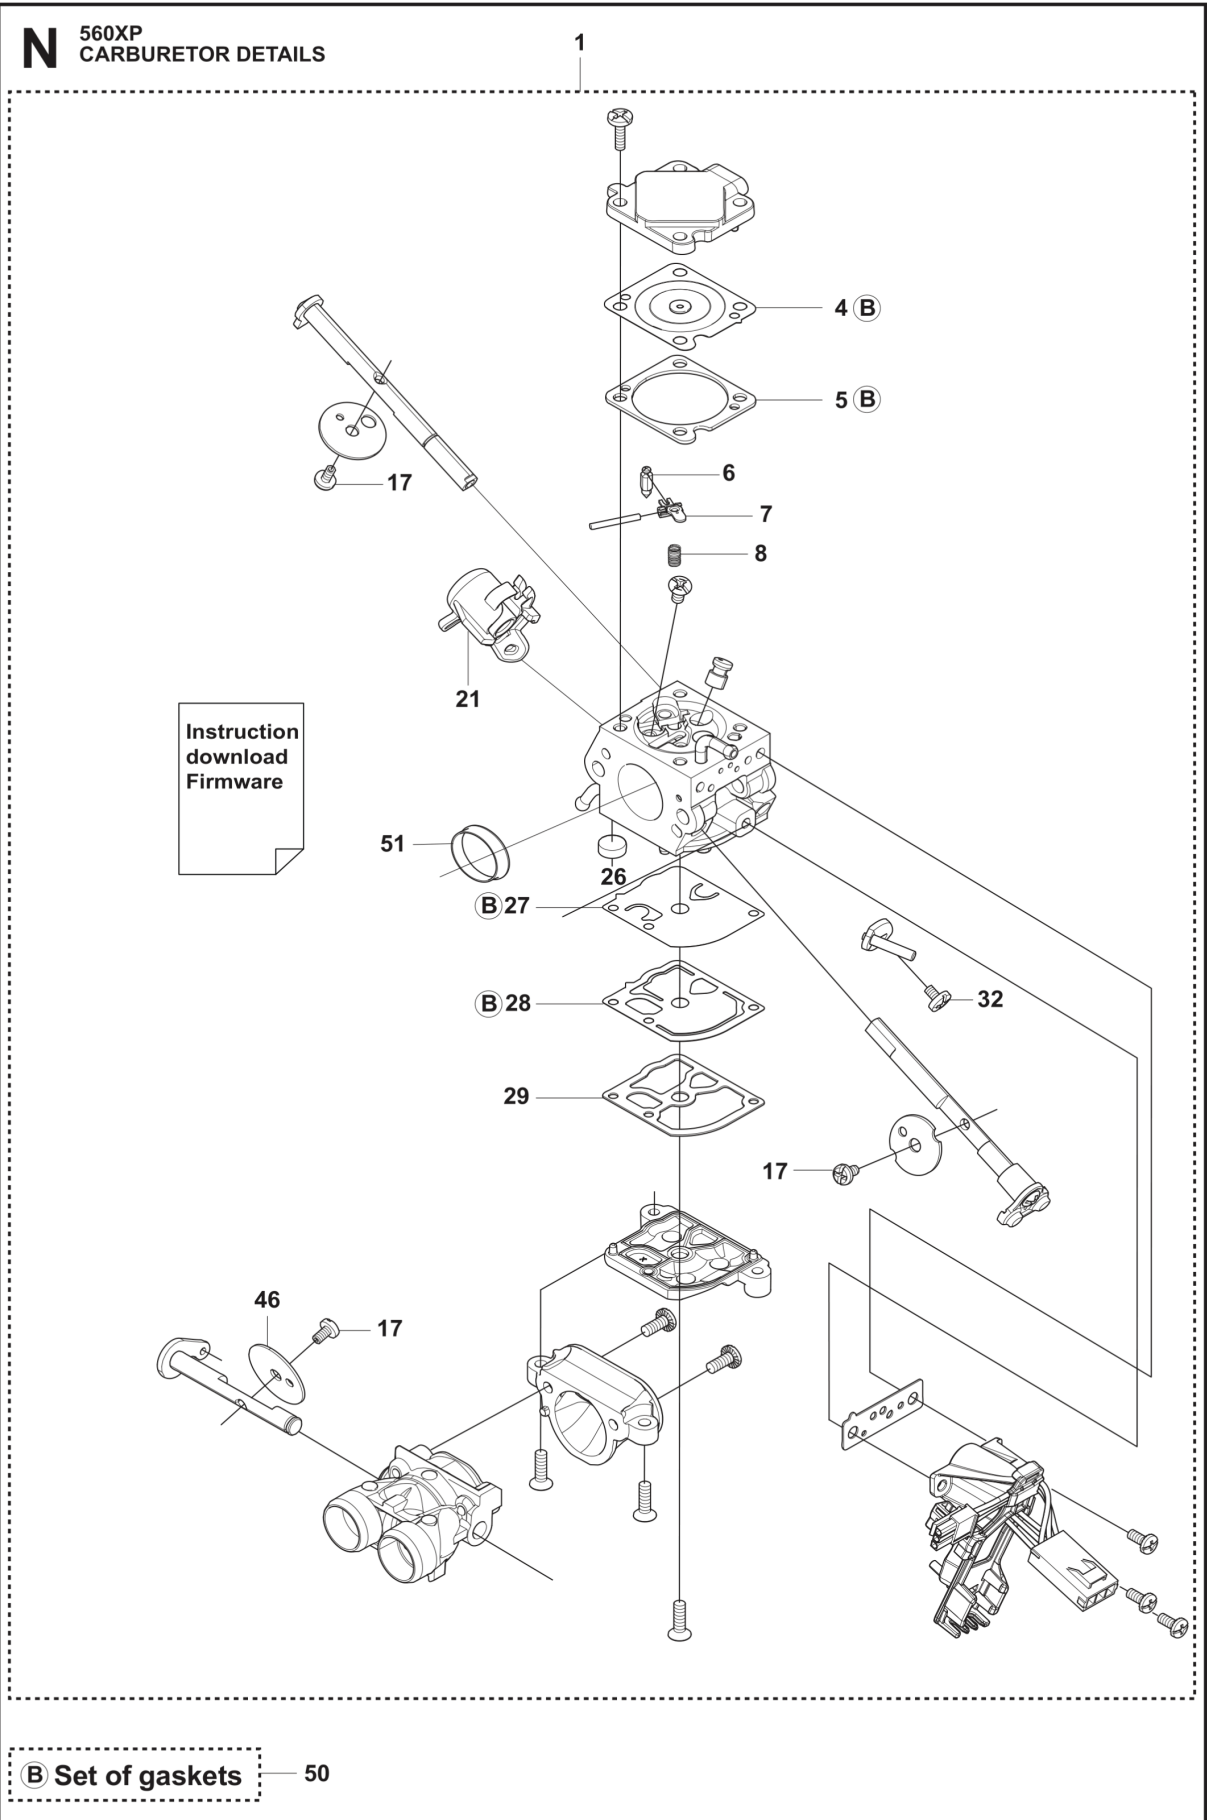

N 560XP
CARBURETOR DETAILS

REF.	ART. NR	ARTIKELBESKRIVNING	ANMÄRKNING	KIT
1	579194101	FÖRGASARE	s/n up to - 20121401172 (ZAMA EL44)	1
1	501463307	CARBURETTOR KIT		1
4	522517401	MEMBRAN		1
5	522517501	PACKNING		1
6	503479701	VENTIL		1
7	503665901	HÄVARM		1
8	537383401	FJÄDER		1
17	503481801	SCREW		3
21	522517801	GASHÄVARM		1
26	503535701	SIL		1
27	537383101	DIAPHRAGM PUMP		1
28	537403301	MEMBRAN		1
29	537020101	PACKNING		1
32	503479001	SCREW		1
46	537177001	VENTIL		1
50	522518901	SATS	B=set of gaskets	1
51	582025101	STÖDHYLSA		1