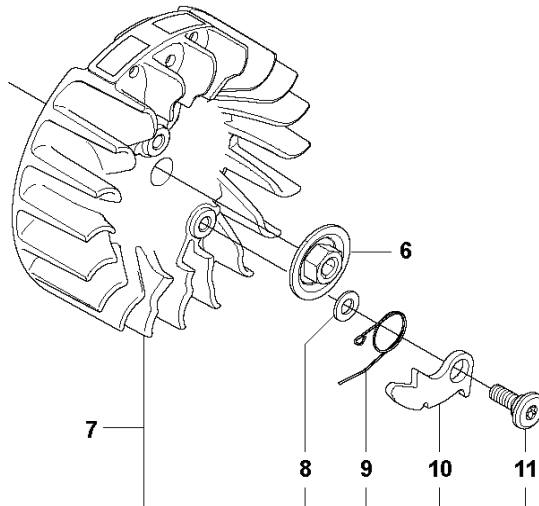

L 560XP
IGNITION SYSTEM

REF.	ART. NR	ARTIKELBESKRIVNING	ANMÄRKNING	KIT
1	522795106	TÄNDMODUL KPL	s/n up to - 20121401172 (14MHz)	1
1	587306701	TÄNDMODUL	s/n from 20121401173 - (8MHz)	1
2	501485404	SPARK PLUG CAP ASSY		1
3	525755203	SKRUV ITXSCFM		2
4	575430601	KABLAGE KPL	s/n up to - 20121401172 (14MHz)	1
4	577967601	KABLAGE KPL	s/n from 20121401173 - (8MHz)	1
5	505178201	KABELHÅLLARE		1
6	585321801	MUTTER		1
7	504872403	SVÅNGHJUL KPL	XP	1
7	504872404	SVÅNGHJUL KPL	XPG	1
8	503230042	BRICKA		2
9	501673501	FJÄDER		2
10	501673201	MEDBRINGARHAKE		2
11	506006901	SCREW		2
12	504043505	KABELSKYDD		1
13	503238501	SHRINKAGE HOSE		2
14	525887401	SCREW CITXPANT		1