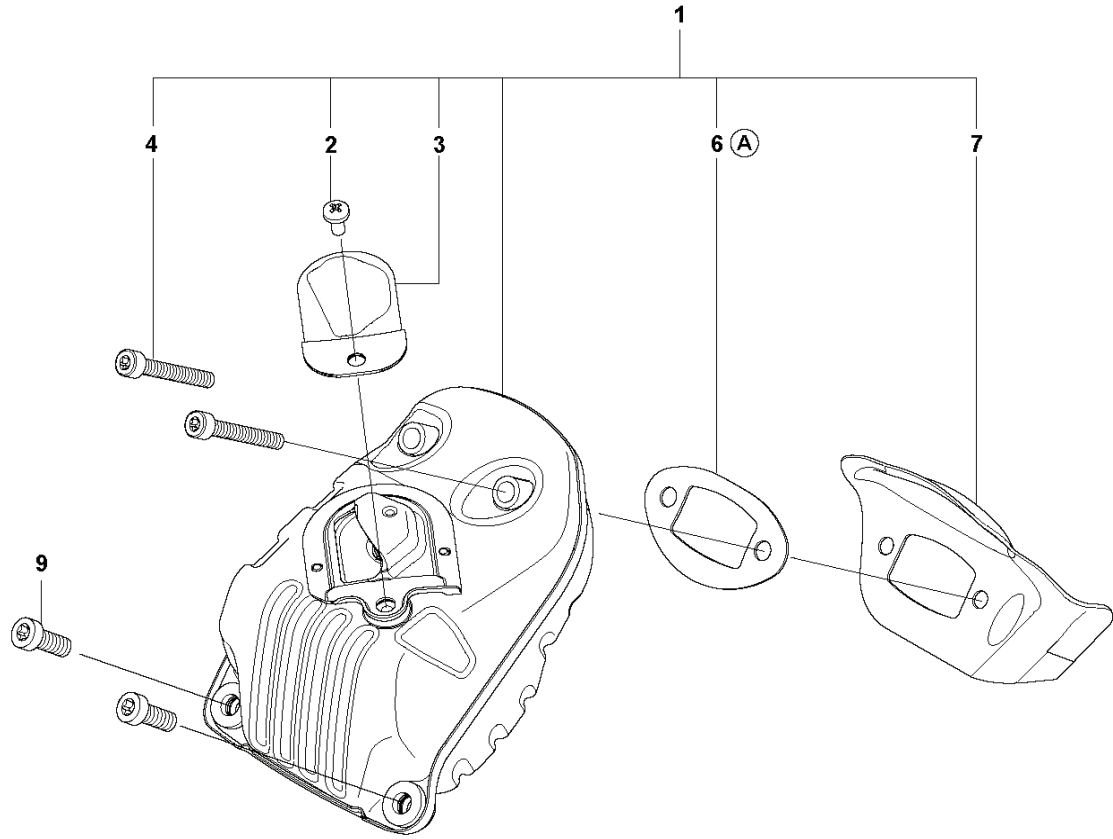

F 560XP
MUFFLER

10
(A) Set of gaskets

REF.	ART. NR	ARTIKELBESKRIVNING	ANMÄRKNING	KIT
1	581914802	LJUDDÄMPARSATS		1
2	724128759	SKRUV CRPANM		1
3	505171301	GNISTFÅNGARE		1
4	525825106	SKRUV ITXSCM	s/n from 20132500001 -	2
5	577656301	HYLSA	s/n up to - 20132499999	2
6	581918501	PACKNING		1
7	585178701	VÄRMEAVLEDARE		1
8	577902201	BRICKA	s/n up to - 20132499999	2
9	525762501	SKRUV ITXSCM		2
10	575270003	PACKNINGSSATS	A=set of gaskets	1
11	725537655	SKRUV IHSCM	s/n up to - 20132499999	2