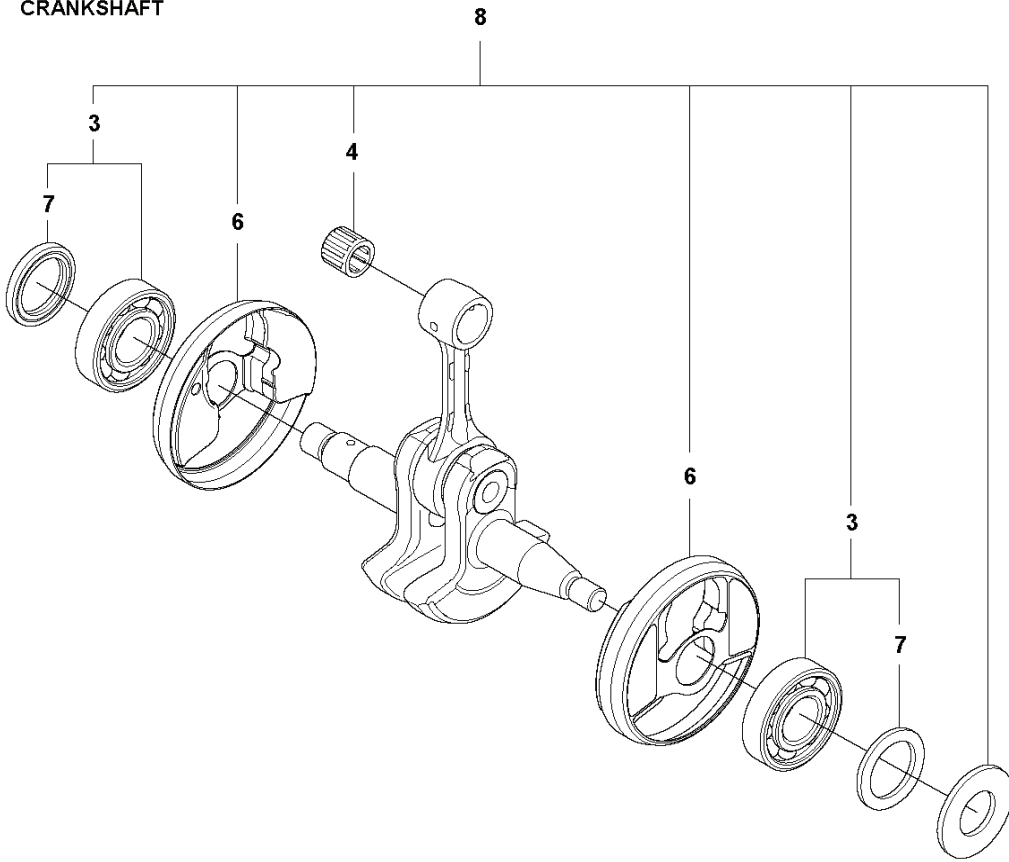

E 560XP
CRANKSHAFT

REF.	ART. NR	ARTIKELBESKRIVNING	ANMÄRKNING	KIT
1	575545213	VEVAXEL KPL	- up to s/n 20202399999	1
2	505133504	KULLAGER	- up to s/n 20202399999	1
3	525434204	KULLAGER		1
4	503256302	NÄLLAGER		1
5	525391201	RADIALTÄTNING	- up to s/n 20202399999	1
6	505133601	KOPP		2
7	505416101	RADIALTÄTNING		1
8	575545217	VEVAXEL KPL	s/n from 20202400001 -	1