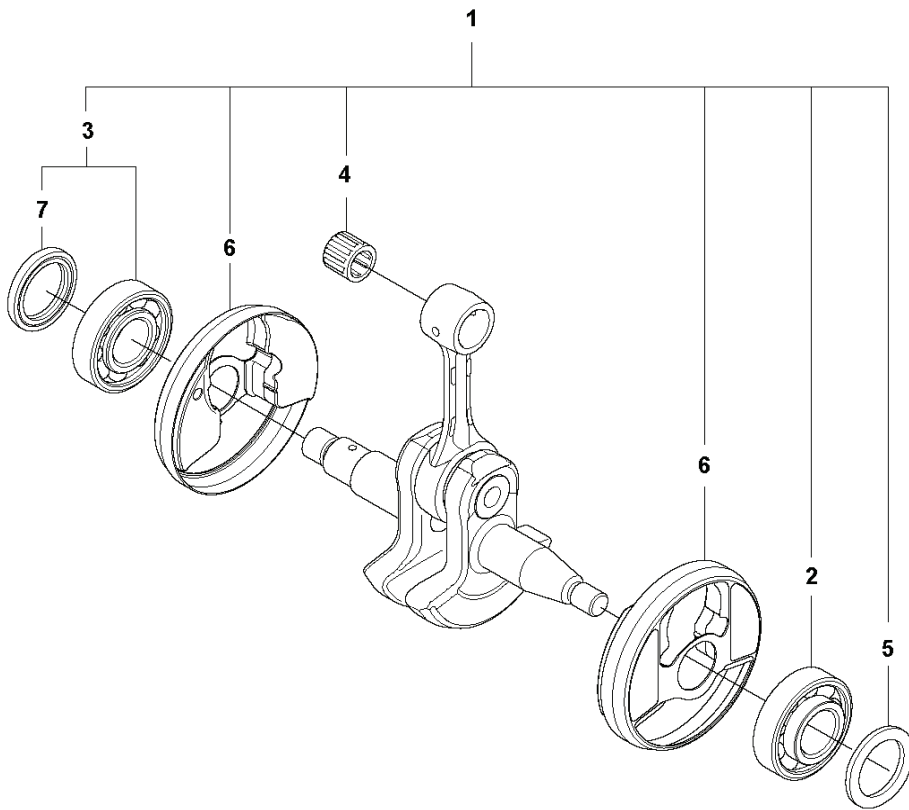

E 560XP
CRANKSHAFT

REF.	ART. NR	ARTIKELBESKRIVNING	ANMÄRKNING	KIT
1	575545213	VEVAXEL KPL	- up to s/n 20202399999	1
2	505133504	KULLAGER	- up to s/n 20202399999	1
3	525434204	KULLAGER		1
4	503256302	NÄLLAGER		1
5	525391201	RADIALTÄTNING	- up to s/n 20202399999	1
6	505133601	KOPP		2
7	505416101	RADIALTÄTNING		1
8	575545217	VEVAXEL KPL	s/n from 20202400001 -	1