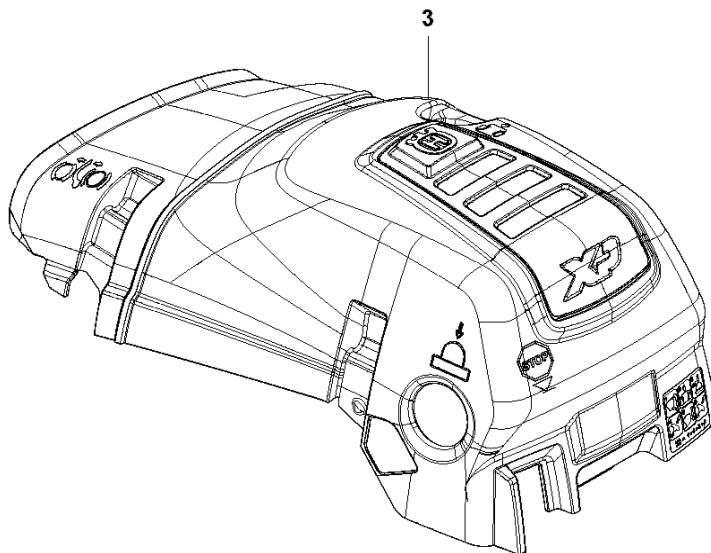

C 560XP/XPG
CYLINDER COVER

REF.	ART. NR	ARTIKELBESKRIVNING	ANMÄRKNING	KIT
1	587248503	CYLINDERKÅPA KPL	s/n up to - 20203199999	1
2	587149501	DEKAL		1
3	587248702	CYLINDERKÅPA KPL	s/n from 20203200001 -	1