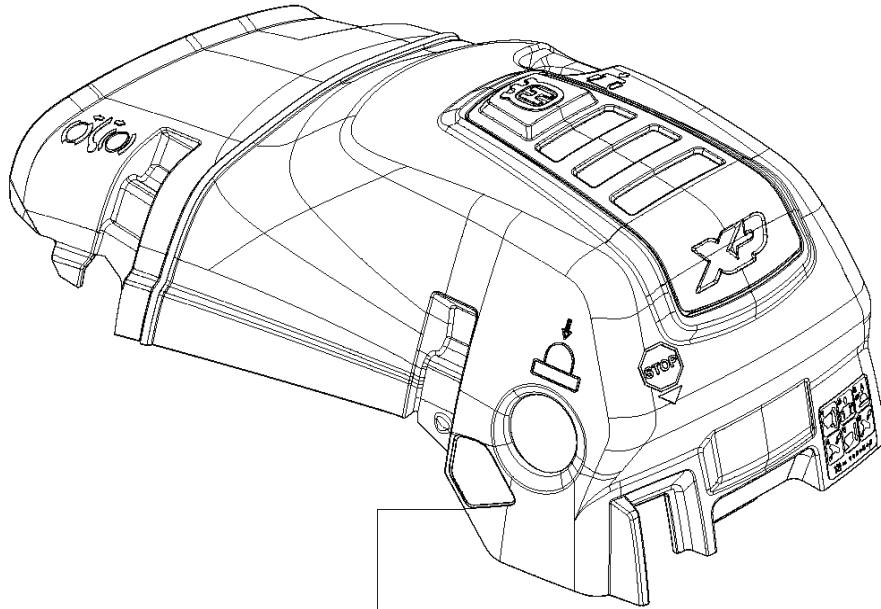

G2 560XP/XPG
KIT ASSY