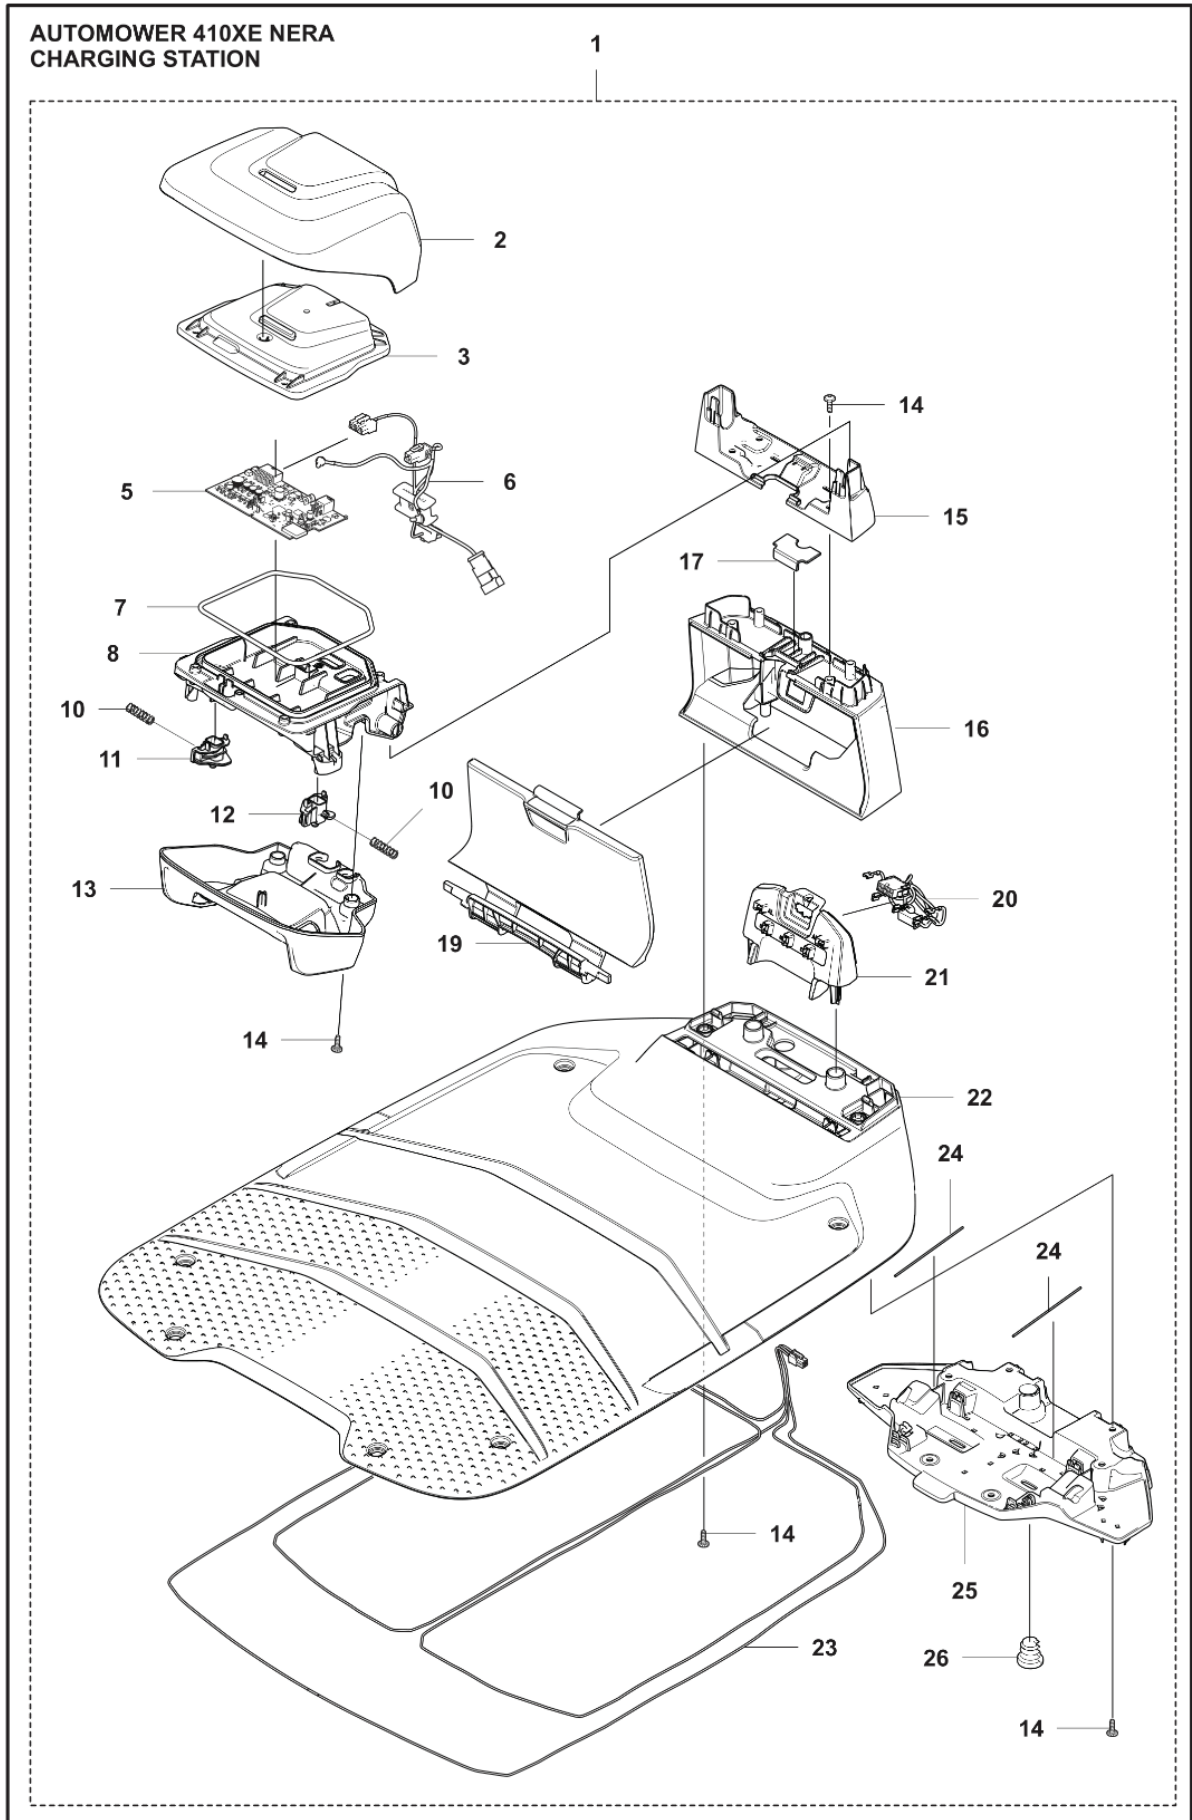

**AUTOMOWER 410XE NERA
CHARGING STATION**

REF.	ART. NR	ARTIKELBESKRIVNING	ANMÄRKNING	KIT
1	531422302	LADDSTATION		1
2	531422502	HATT	Upper Cover	1
3	531422902	LOCK		1
5	529899501	KRETSKORT	Charging station circuit board	1
6	536055201	KABLAGE KPL	Wiring Assy CS Main	1
7	574874708	TÄTNINGSLIST		1
8	531423002	RAM		1
10	535130101	FJÄDER		2
11	531422601	KLAFF	Contact Plate Left	1
12	531422602	KLAFF	Contact Plate Right	1
13	531422701	HÖLJE	Lower Cover	1
14	574450101	SKRUV I TXPANT		12
15	535558601	STÖD		1
16	531422401	HUS		1
17	536177201	LOCK		1
19	531422801	LUCKA		1
20	535600701	KABLAGE KPL	Wiring Assy Antenna bridge	1
21	535600601	HUS	Cable Holder	1
22	531423101	BASEPLATE	Charging Station Baseplate	1
23	536166001	KABLAGE KPL	Wiring Assy Baseplate	1
24	588470201	FJÄDER		2
25	535600501	ANKARPLATTA	Baseplate Support	1
26	531262701	PLUGG		1