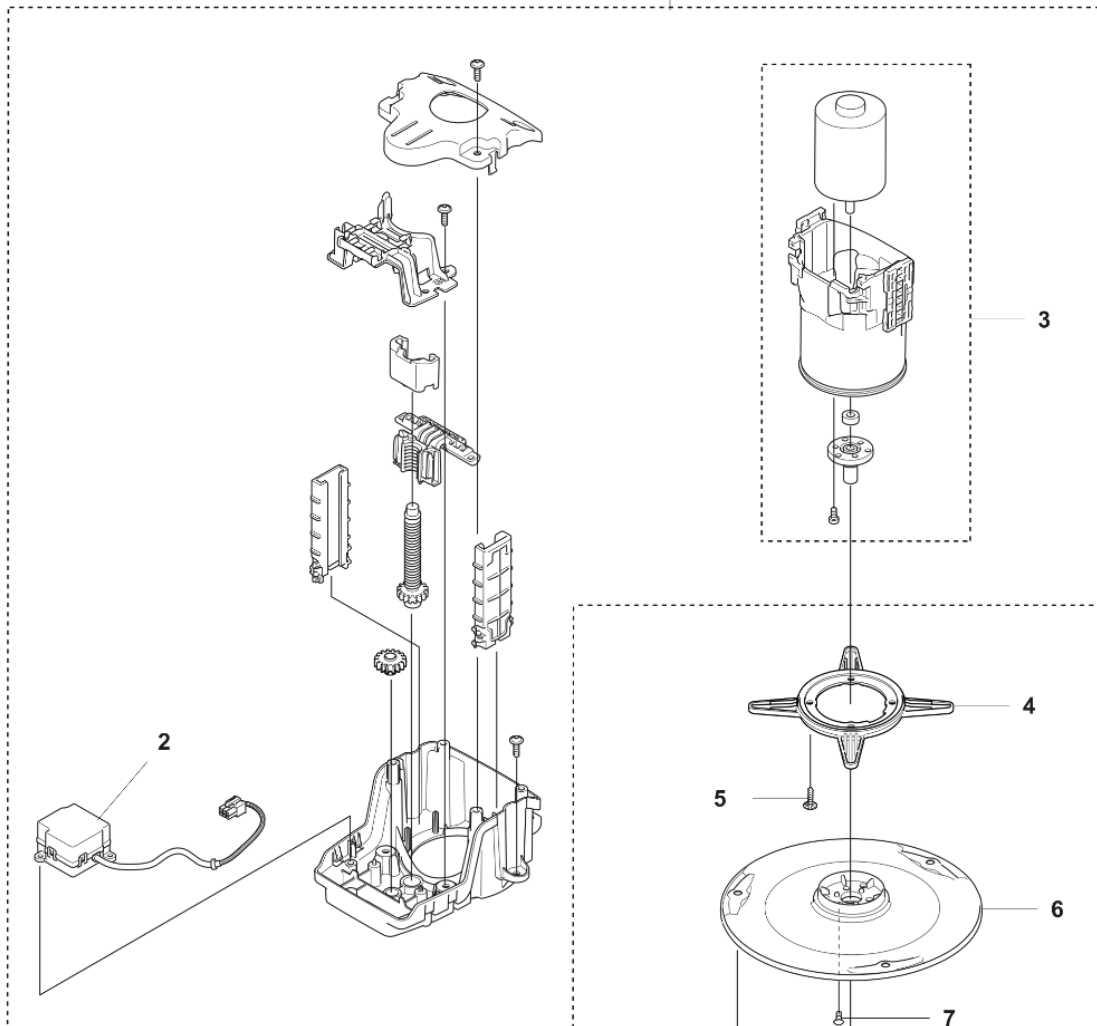

**AUTOMOWER 410XE NERA
BLADE MOTOR & CUTTING EQUIPMENT**

1

2

3

4

5

6

7

9

8

10

12

11

5

REF.	ART. NR	ARTIKELBESKRIVNING	ANMÄRKNING	KIT
1	546838901	CUTTING MODULE	Cutting module	1
2	592735803	HEIGHT ADJUSTMENT MOTOR	Cutting height adjustment motor	1
3	599428301	CUTTER MOTOR ASSY	Cutting motor front	1
4	599318201	RAM		1
5	575543314	SCREW		3
6	531177401	KNIVDISK	Blade disc	1
7	590508701	SCREW		3
8	588421702	LAGERHUS KPL		1
9	535075703	KULLAGER		2
9	593080801	KULLAGER	Tube 50 pcs	2
10	598794801	HASPLÅT		1
11	587449601	TÄCKLOCKSSATS	Bearing cover	1
12	585297501	O-RING		1