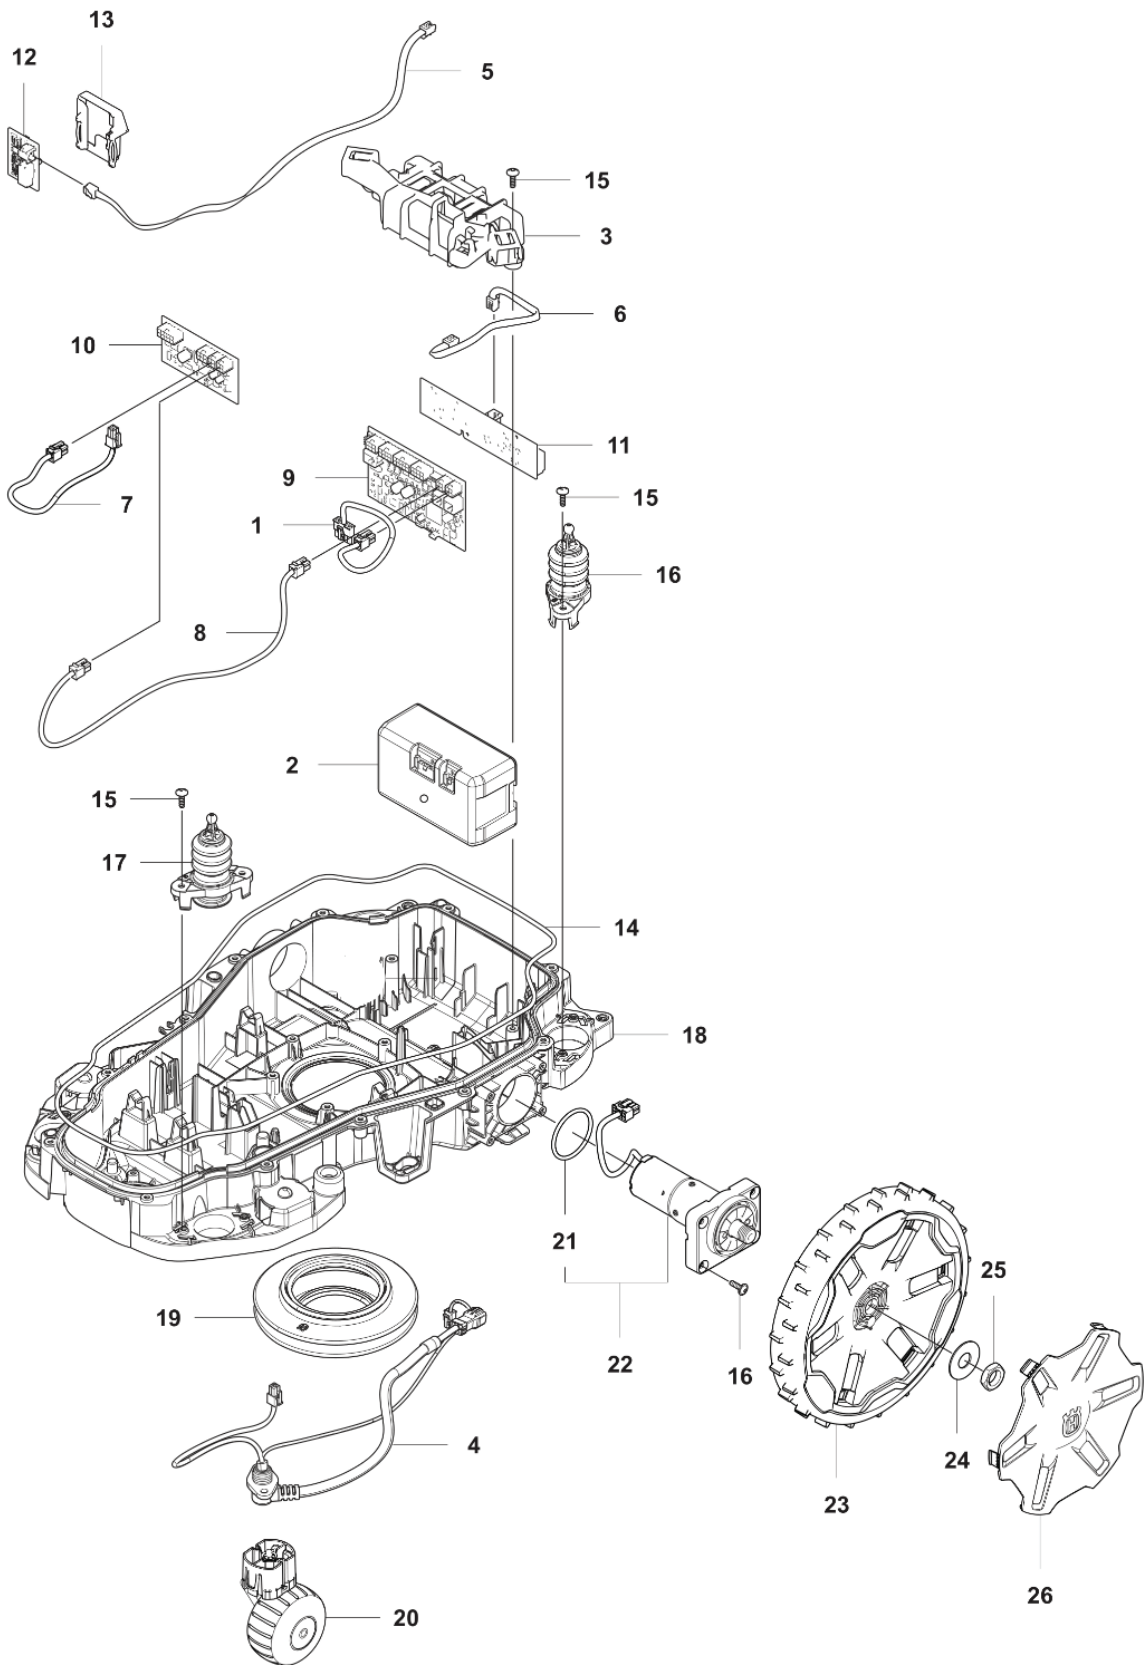

**AUTOMOWER 410XE NERA
CHASSIS LOWER**

REF.	ART. NR	ARTIKELBESKRIVNING	ANMÄRKNING	KIT
1	535280504	KABLAGE KPL	Wiring assy battery	1
2	536898201	BATTERI		1
3	536971001	FÄSTE		1
4	546333601	KABLAGE KPL	Main Cable	1
5	536253905	KABLAGE KPL	Wiring assy loop sensor rear	1
6	536253908	KABLAGE KPL	Wiring assy loop sensor front	1
7	591203105	KABLAGE KPL	Wiring assy motor control	1
8	591203104	KABLAGE KPL	Wiring assy motor control	1
9	591125602	KRETSKORT	Motor contol circuit board rear	1
10	536657701	KRETSKORT	Motor contol circuit board front	1
11	591125703	KRETSKORT	Loop sensor circuit board front	1
12	536657101	KRETSKORT	Loop sensor circuit board rear	1
13	538641201	RAM	Holder loop sensor circuit board	1
14	574874709	TÄTNINGSLIST		1
15	574450101	SKRUV ITXPANT		20
16	531281301	JOYSTICK ASSY	Joystick collision front	2
17	531281201	JOYSTICK ASSY	Joystick lift & collision rear	2
18	536970801	CHASSI	Chassis lower	1
19	599318301	BÄLG		1
20	589300802	HJUL KPL	Rear wheel	2
21	580443902	O-RING		2
22	599683402	HJUL MOTOR	Wheel motor	2
23	538816501	HJUL KPL	Front wheel	2
24	586210601	BRICKA		1
25	731432401	HEXAGON TUNN MUTTER		2
26	531356501	NAVKAPSEL		2