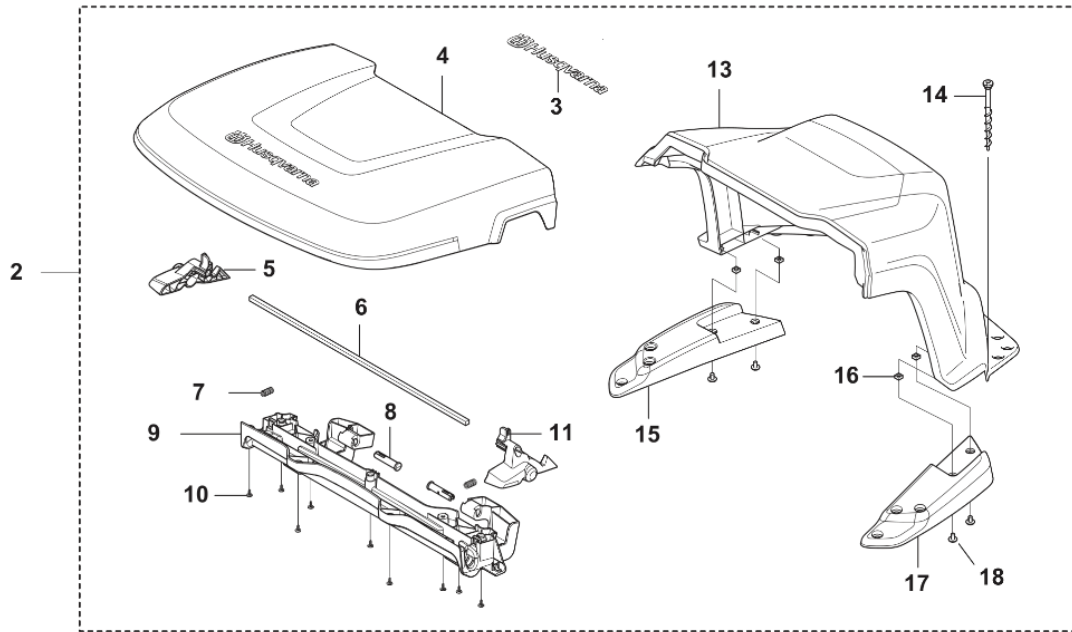

**AUTOMOWER 410XE
ACCESSORIES**

REF.	ART. NR	ARTIKELBESKRIVNING	ANMÄRKNING	KIT
2	536664101	HUS	Automower House	1
3	577469001	DEKAL		1
4	586885802	LOCK	Kit	1
5	585324002	HANDTAG		1
6	585324101	STÅNG		1
7	580511401	FJÄDER		1
8	585341501	GÅNGJÄRNSPINNE		1
9	585341601	BALK		1
10	575543314	SCREW		1
11	585324001	HANDTAG		1
12	585323601	LUCKA		1
13	536797201	HUS	Cover	1
14	597435801	SCREW	Screw kit	1
15	585323802	STÖD		1
16	503226601	MUTTER 4-KANT		1
17	585323801	STÖD		1
18	535129303	SKRUV IHANM		1
19	536849202	WHEEL KIT	Terrain kit	1
20	505132803	BORSTSATS	Wheel Brush refill kit	1
21	590855101	SATS	Maintenance and Cleaning kit	1
22	536849302	WALL HANGER		1
23	598013102	KABLAGE KPL	Battery tester cable	1
24	593967901	SPRAY	Care and Shine Spray	1
25	580689502	DEKAL	Warranty seal	1
26	529880501	SATS	FlexiFence	1
27	529459701	SATS	Automower Area Switch	1
28	599801701	LÅDA	Connector protection box	1