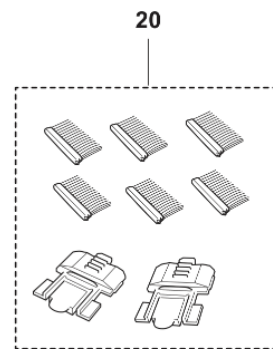

**AUTOMOWER 410XE
ACCESSORIES**

REF.	ART. NR	ARTIKELBESKRIVNING	ANMÄRKNING	KIT
2	536664101	HUS	Automower House	1
3	577469001	DEKAL		1
4	586885802	LOCK	Kit	1
5	585324002	HANDTAG		1
6	585324101	STÅNG		1
7	580511401	FJÄDER		1
8	585341501	GÅNGJÄRNSPINNE		1
9	585341601	BALK		1
10	575543314	SCREW		1
11	585324001	HANDTAG		1
12	585323601	LUCKA		1
13	536797201	HUS	Cover	1
14	597435801	SCREW	Screw kit	1
15	585323802	STÖD		1
16	503226601	MUTTER 4-KANT		1
17	585323801	STÖD		1
18	535129303	SKRUV IHANM		1
19	536849202	WHEEL KIT	Terrain kit	1
20	505132803	BORSTSATS	Wheel Brush refill kit	1
21	590855101	SATS	Maintenance and Cleaning kit	1
22	536849302	WALL HANGER		1
23	598013102	KABLAGE KPL	Battery tester cable	1
24	593967901	SPRAY	Care and Shine Spray	1
25	580689502	DEKAL	Warranty seal	1
26	529880501	SATS	FlexiFence	1
27	529459701	SATS	Automower Area Switch	1
28	599801701	LÅDA	Connector protection box	1