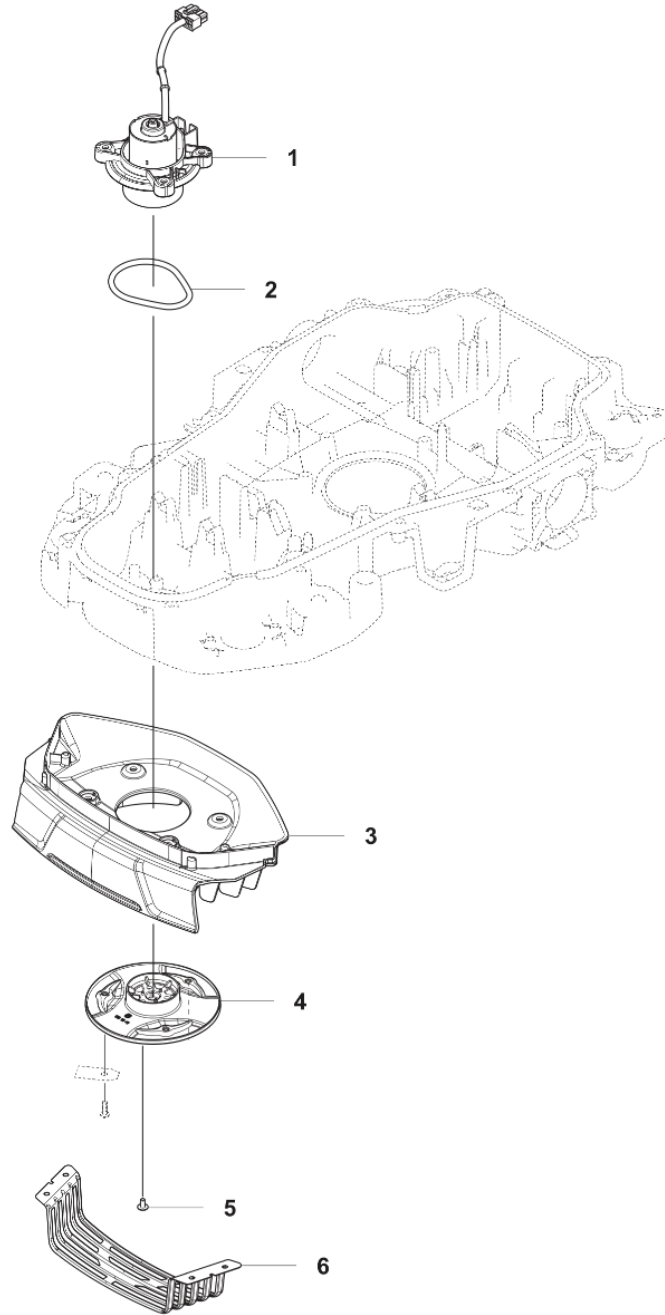

**AUTOMOWER 410XE NERA
BLADE MOTOR AND CUTTING EQUIPMENT**

REF.	ART. NR	ARTIKELBESKRIVNING	ANMÄRKNING	KIT
1	546035801	CUTTER MOTOR ASSY	Cutting motor rear	1
2	529516301	PACKNING		1
3	536983801	SKYDD	Blade disc guard	1
4	536984301	KNIVDISK		1
5	590508701	SCREW		3
6	536984001	SKÄRM	Blade disc guard	1