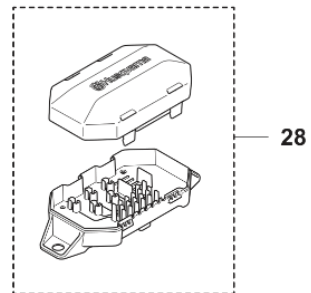

**AUTOMOWER 410XE
ACCESSORIES**

REF.	ART. NR	ARTIKELBESKRIVNING	ANMÄRKNING	KIT
2	536664101	HUS	Automower House	1
3	577469001	DEKAL		1
4	586885802	LOCK	Kit	1
5	585324002	HANDTAG		1
6	585324101	STÅNG		1
7	580511401	FJÄDER		1
8	585341501	GÅNGJÄRNSPINNE		1
9	585341601	BALK		1
10	575543314	SCREW		1
11	585324001	HANDTAG		1
12	585323601	LUCKA		1
13	536797201	HUS	Cover	1
14	597435801	SCREW	Screw kit	1
15	585323802	STÖD		1
16	503226601	MUTTER 4-KANT		1
17	585323801	STÖD		1
18	535129303	SKRUV IHANM		1
19	536849202	WHEEL KIT	Terrain kit	1
20	505132803	BORSTSATS	Wheel Brush refill kit	1
21	590855101	SATS	Maintenance and Cleaning kit	1
22	536849302	WALL HANGER		1
23	598013102	KABLAGE KPL	Battery tester cable	1
24	593967901	SPRAY	Care and Shine Spray	1
25	580689502	DEKAL	Warranty seal	1
26	529880501	SATS	FlexiFence	1
27	529459701	SATS	Automower Area Switch	1
28	599801701	LÅDA	Connector protection box	1