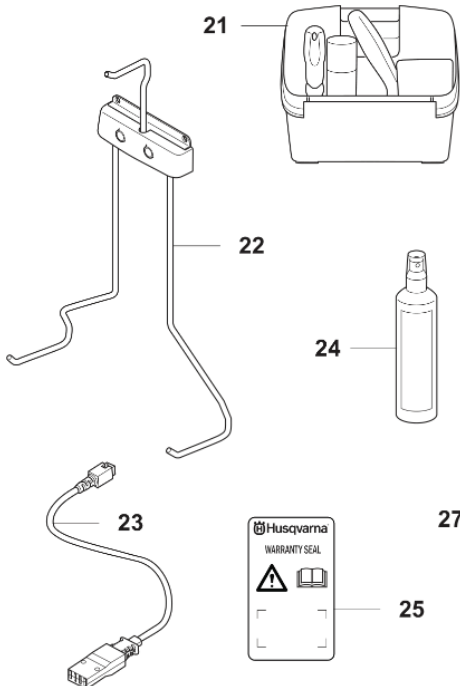

**AUTOMOWER 410XE
ACCESSORIES**

REF.	ART. NR	ARTIKELBESKRIVNING	ANMÄRKNING	KIT
2	536664101	HUS	Automower House	1
3	577469001	DEKAL		1
4	586885802	LOCK	Kit	1
5	585324002	HANDTAG		1
6	585324101	STÅNG		1
7	580511401	FJÄDER		1
8	585341501	GÅNGJÄRNSPINNE		1
9	585341601	BALK		1
10	575543314	SCREW		1
11	585324001	HANDTAG		1
12	585323601	LUCKA		1
13	536797201	HUS	Cover	1
14	597435801	SCREW	Screw kit	1
15	585323802	STÖD		1
16	503226601	MUTTER 4-KANT		1
17	585323801	STÖD		1
18	535129303	SKRUV IHANM		1
19	536849202	WHEEL KIT	Terrain kit	1
20	505132803	BORSTSATS	Wheel Brush refill kit	1
21	590855101	SATS	Maintenance and Cleaning kit	1
22	536849302	WALL HANGER		1
23	598013102	KABLAGE KPL	Battery tester cable	1
24	593967901	SPRAY	Care and Shine Spray	1
25	580689502	DEKAL	Warranty seal	1
26	529880501	SATS	FlexiFence	1
27	529459701	SATS	Automower Area Switch	1
28	599801701	LÅDA	Connector protection box	1