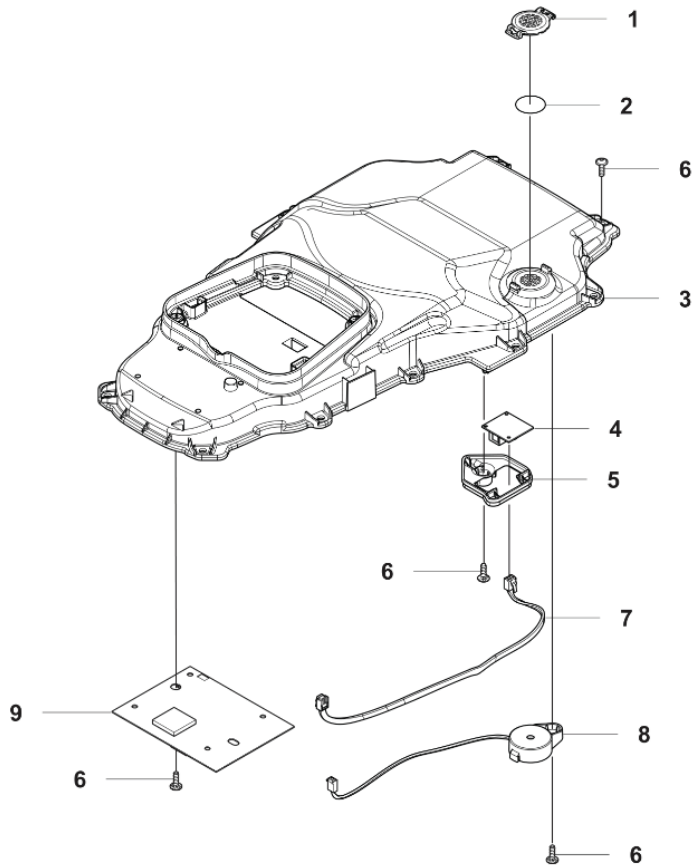

**AUTOMOWER 410XE NERA
COVER**

REF.	ART. NR	ARTIKELBESKRIVNING	ANMÄRKNING	KIT
1	538893701	COVER ASSY	Top cover kit	1
2	574450101	SKRUV ITXPANT		26
3	546525701	TÄCKLOCKSSATS	Nose module kit	1
4	587423502	DEKAL	Husqvarna crown	1
5	536998301	HUS	Nose cover	1
6	536997801	PANEL	Accessory cover	1
7	538876301	SENSOR ASSY	Radar kit	1
8	531407201	KABLAGE KPL	Radar cable	1
9	537555901	KABLAGE KPL	LED lights	1
10	546525301	BODY KIT		1
11	536997401	STÖTFÅNGARE	Rear bumper	1
12	593355202	ÖVERFALL		1
13	593778401	KLÄMMA		6
14	593822101	MAGNET		1
15	546632301	KOPPLING	Snaploc	4
16	538904301	HANDTAG		1
17	536997501	STÖTFÅNGARE	Front bumper	1

**AUTOMOWER 410XE NERA
CONSOLE**

REF.	ART. NR	ARTIKELBESKRIVNING	ANMÄRKNING	KIT
1	538876601	TÄCKLOCKSSATS		1
2	531375901	KNOPP	Jog Wheel	1
3	599911803	SEAL	Sealing strip	1
5	574450101	SKRUV ITXPANT		4
6	538822401	DISPLAY KIT		1
7	599702701	KRETSKORT	Application circuit board	1
8	535588201	KABLAGE KPL	Wiring assy Start Button	1
9	525887402	SCREW CITXPANT		3
10	589350805	KABLAGE KPL	Wiring Assy Magnetic sensor	1
11	536253901	KABLAGE KPL	Wiring Assy Communication circuit board	1
12	531376301	BUTTON ASSY	Stop Button kit	1

**AUTOMOWER 410XE NERA
CHASSIS UPPER**

REF.	ART. NR	ARTIKELBESKRIVNING	ANMÄRKNING	KIT
1	586038902	KÅPA	Cover air filter	1
2	577753701	FILTER	Air filter	1
3	536969901	CHASSI	Chassis upper	1
4	591125501	KRETSKORT	Magnetic sensor circuit board	1
5	535563901	HÅLLARE	Holder magnetic sensor circuit board	1
6	574450101	SKRUV ITXPANT		14
7	536253911	KABLAGE KPL	Wiring Assy Magnetic sensor	1
8	531351802	KABLAGE KPL	Buzzer	1
9	586662313	GPS MODULE	Communication circuit board, CBT5	1