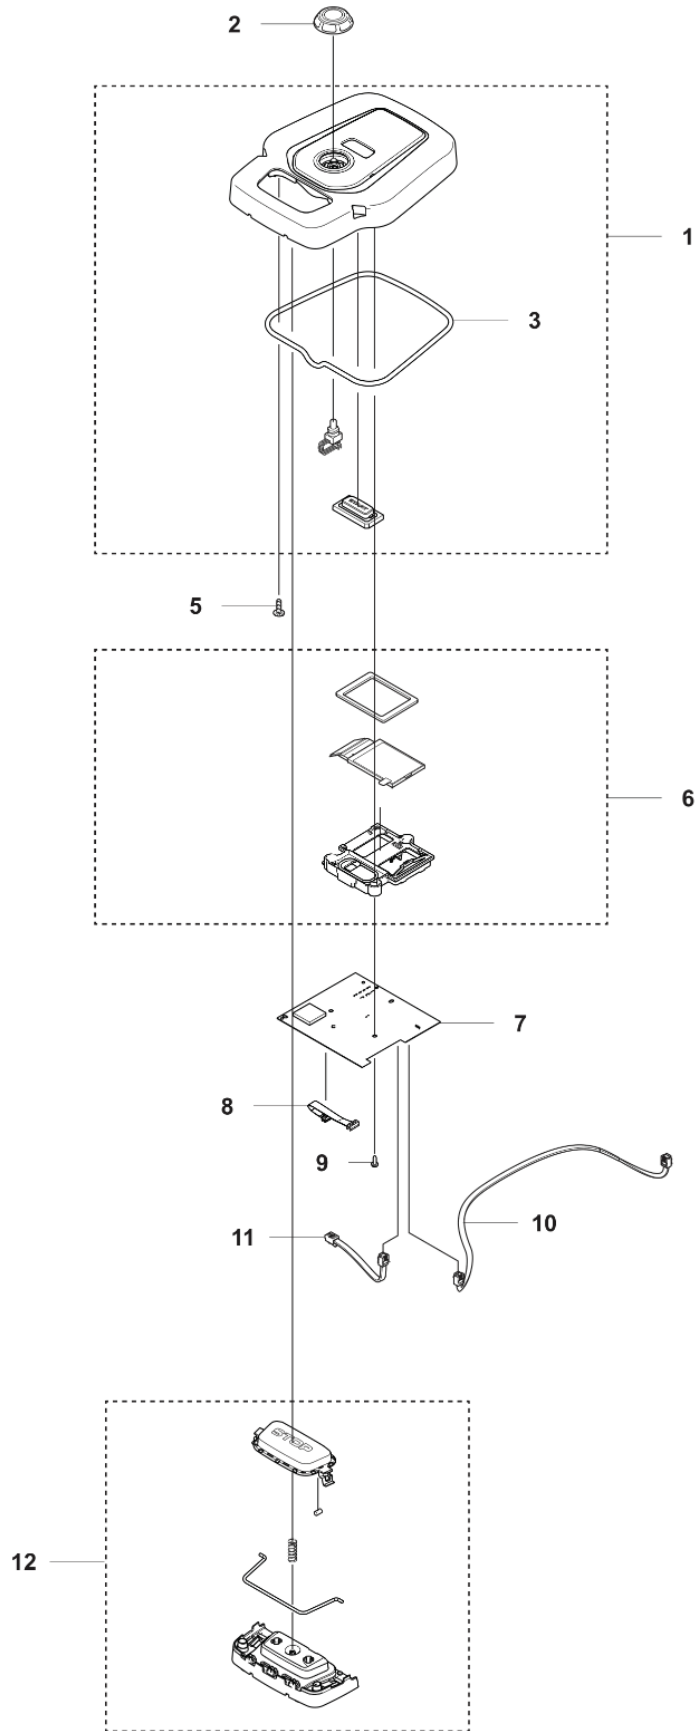

**AUTOMOWER 410XE NERA
COVER**

REF.	ART. NR	ARTIKELBESKRIVNING	ANMÄRKNING	KIT
1	538893701	COVER ASSY	Top cover kit	1
2	574450101	SKRUV ITXPANT		26
3	546525701	TÄCKLOCKSSATS	Nose module kit	1
4	587423502	DEKAL	Husqvarna crown	1
5	536998301	HUS	Nose cover	1
6	536997801	PANEL	Accessory cover	1
7	538876301	SENSOR ASSY	Radar kit	1
8	531407201	KABLAGE KPL	Radar cable	1
9	537555901	KABLAGE KPL	LED lights	1
10	546525301	BODY KIT		1
11	536997401	STÖTFÅNGARE	Rear bumper	1
12	593355202	ÖVERFALL		1
13	593778401	KLÄMMA		6
14	593822101	MAGNET		1
15	546632301	KOPPLING	Snaploc	4
16	538904301	HANDTAG		1
17	536997501	STÖTFÅNGARE	Front bumper	1

**AUTOMOWER 410XE NERA
CONSOLE**

REF.	ART. NR	ARTIKELBESKRIVNING	ANMÄRKNING	KIT
1	538876601	TÄCKLOCKSSATS		1
2	531375901	KNOPP	Jog Wheel	1
3	599911803	SEAL	Sealing strip	1
5	574450101	SKRUV ITXPANT		4
6	538822401	DISPLAY KIT		1
7	599702701	KRETSKORT	Application circuit board	1
8	535588201	KABLAGE KPL	Wiring assy Start Button	1
9	525887402	SCREW CITXPANT		3
10	589350805	KABLAGE KPL	Wiring Assy Magnetic sensor	1
11	536253901	KABLAGE KPL	Wiring Assy Communication circuit board	1
12	531376301	BUTTON ASSY	Stop Button kit	1

**AUTOMOWER 410XE NERA
CHASSIS UPPER**

REF.	ART. NR	ARTIKELBESKRIVNING	ANMÄRKNING	KIT
1	586038902	KÅPA	Cover air filter	1
2	577753701	FILTER	Air filter	1
3	536969901	CHASSI	Chassis upper	1
4	591125501	KRETSKORT	Magnetic sensor circuit board	1
5	535563901	HÅLLARE	Holder magnetic sensor circuit board	1
6	574450101	SKRUV ITXPANT		14
7	536253911	KABLAGE KPL	Wiring Assy Magnetic sensor	1
8	531351802	KABLAGE KPL	Buzzer	1
9	586662313	GPS MODULE	Communication circuit board, CBT5	1