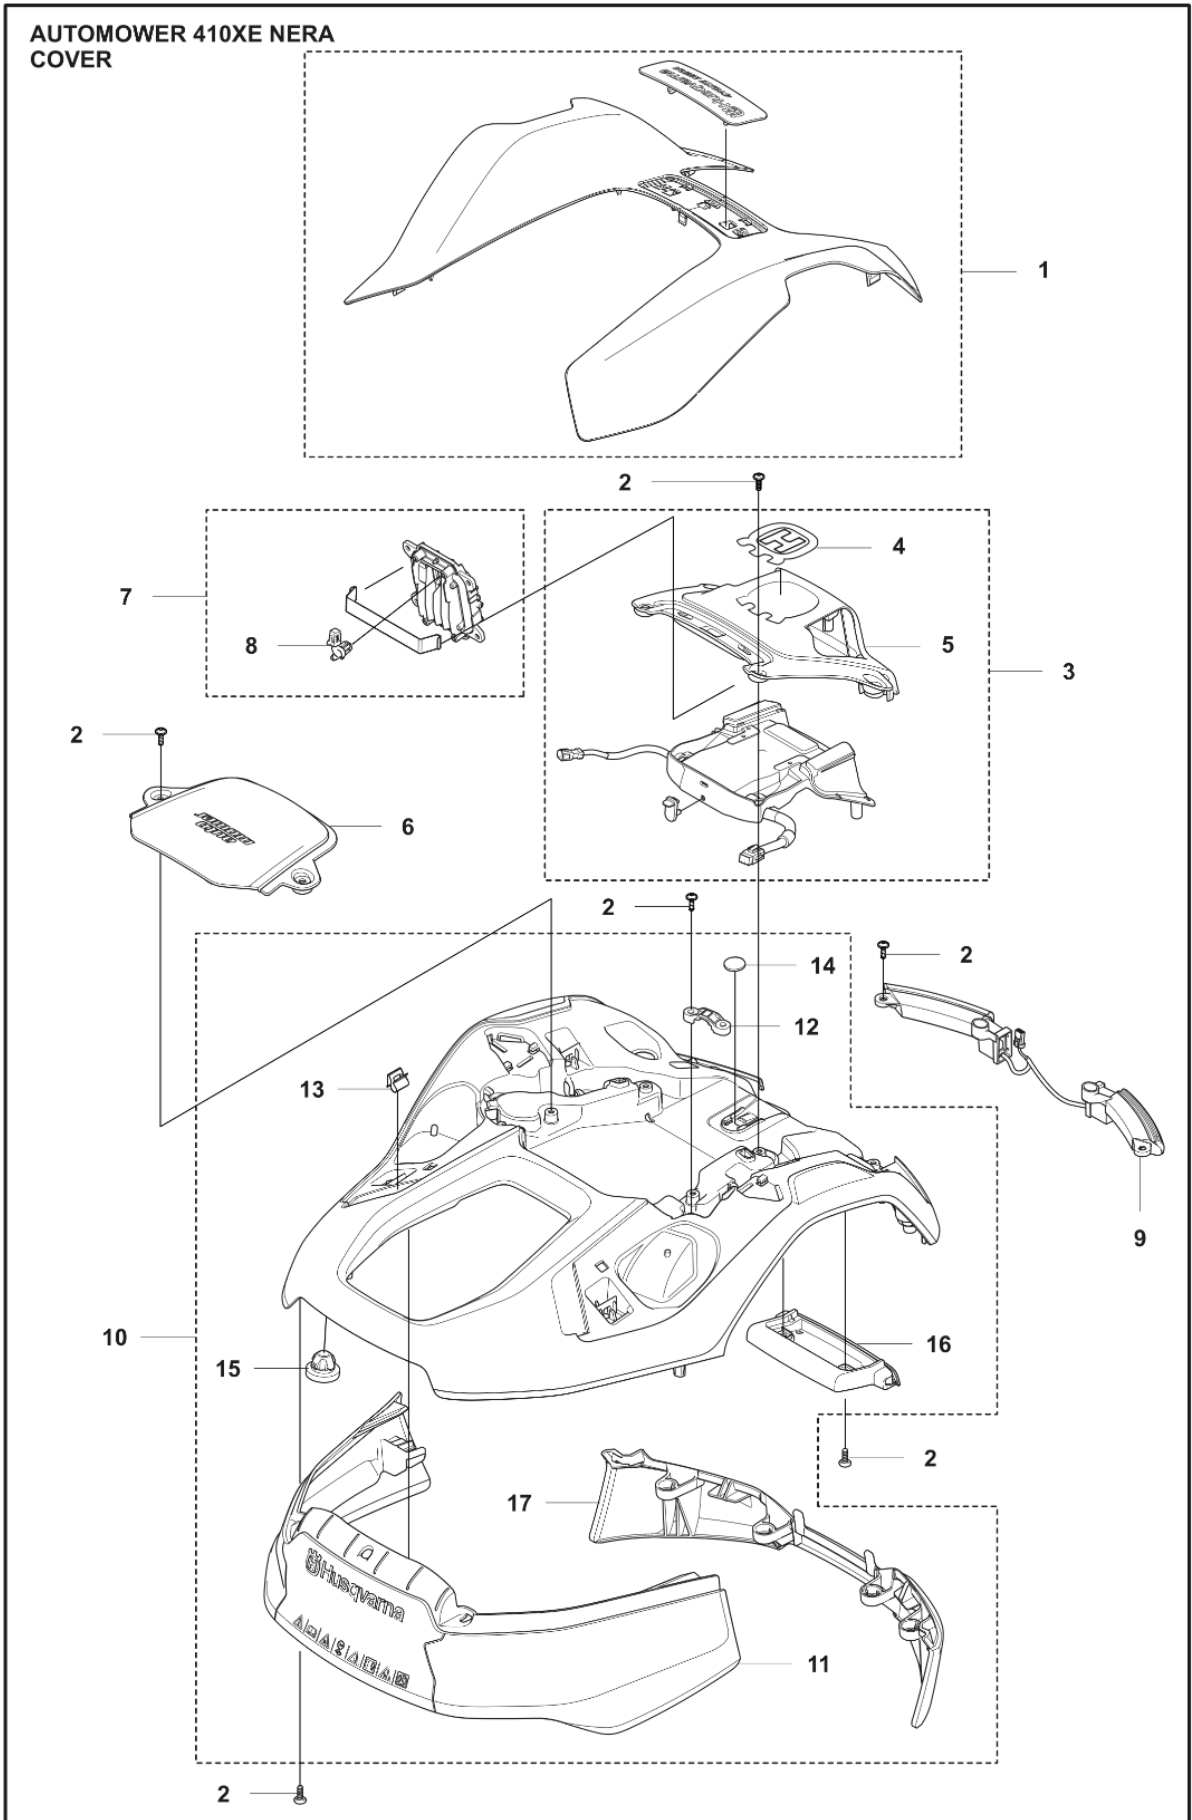

**AUTOMOWER 410XE NERA
COVER**

REF.	ART. NR	ARTIKELBESKRIVNING	ANMÄRKNING	KIT
1	538893701	COVER ASSY	Top cover kit	1
2	574450101	SKRUV ITXPANT		26
3	546525701	TÄCKLOCKSSATS	Nose module kit	1
4	587423502	DEKAL	Husqvarna crown	1
5	536998301	HUS	Nose cover	1
6	536997801	PANEL	Accessory cover	1
7	538876301	SENSOR ASSY	Radar kit	1
8	531407201	KABLAGE KPL	Radar cable	1
9	537555901	KABLAGE KPL	LED lights	1
10	546525301	BODY KIT		1
11	536997401	STÖTFÅNGARE	Rear bumper	1
12	593355202	ÖVERFALL		1
13	593778401	KLÄMMA		6
14	593822101	MAGNET		1
15	546632301	KOPPLING	Snaploc	4
16	538904301	HANDTAG		1
17	536997501	STÖTFÅNGARE	Front bumper	1

**AUTOMOWER 410XE NERA
CONSOLE**

REF.	ART. NR	ARTIKELBESKRIVNING	ANMÄRKNING	KIT
1	538876601	TÄCKLOCKSSATS		1
2	531375901	KNOPP	Jog Wheel	1
3	599911803	SEAL	Sealing strip	1
5	574450101	SKRUV ITXPANT		4
6	538822401	DISPLAY KIT		1
7	599702701	KRETSKORT	Application circuit board	1
8	535588201	KABLAGE KPL	Wiring assy Start Button	1
9	525887402	SCREW CITXPANT		3
10	589350805	KABLAGE KPL	Wiring Assy Magnetic sensor	1
11	536253901	KABLAGE KPL	Wiring Assy Communication circuit board	1
12	531376301	BUTTON ASSY	Stop Button kit	1