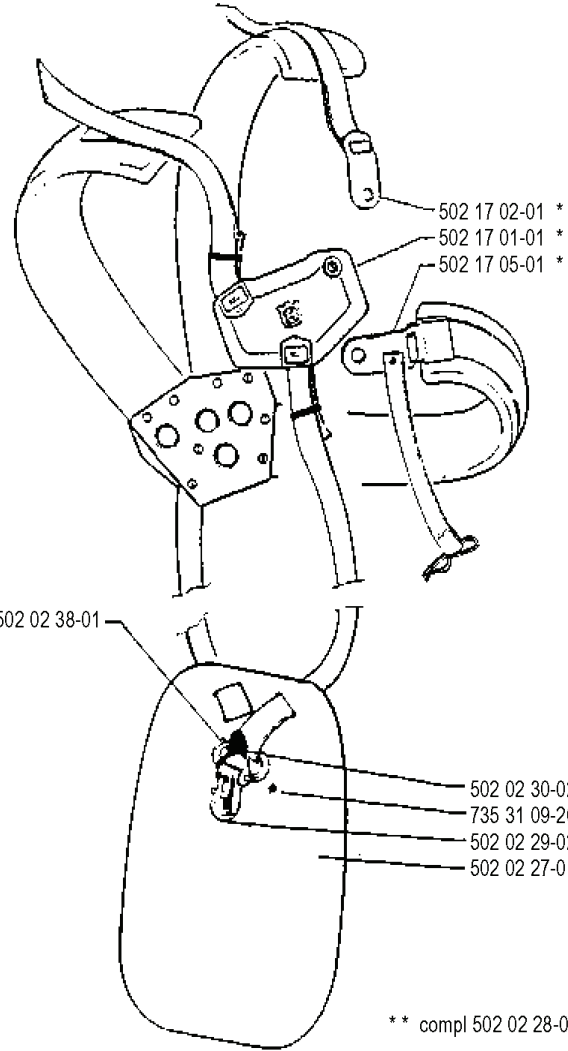

**G**

\* compl 503 52 23-01 (245<sup>f</sup>, 245<sup>fx</sup>)

\* compl 503 59 46-01 (240<sup>fx</sup>)

REF.	ART. NR	ARTIKELBESKRIVNING	ANMÄRKNING	KIT
503 23 51-12	503235112	TÄNDSTIFT		1
506 02 72-01	506027201	ELECTRONIC MODULE		1
725 52 95-55	725529555	SKRUV IHSCM		1
501 64 67-01	501646701	TAPP STARTHAKE	245R	1
503 41 22-01	503412201	STARTHAKE	245R	1
504 21 73-03	504217303	FJÄDER	245R	1
505 27 75-16	505277516	SLADDHYLSA		1
501 53 16-01	501531601	KABEL		1
501 48 54-02	501485402	TÄNDSTIFTSSKYDD		1
503 59 46-01	503594601	SVÄNGHJUL KPL	240RX	1
503 52 23-01	503522301	SVÄNGHJUL	245R, 245RX	1
735 11 64-50	735116450	FJÄDERBRICKA	240R	1
503 22 10-11	503221011	MUTTER (HEXAGON)		1
503 48 49-01	503484901	STARTER PAWL BRIDGE	245R, 245RX	1

# O

**Accessories  
Zubehöre  
Accessoires  
Accesorios  
Tillbehör**

\* compl 502 17 00-01

502 03 55-03 8"-10"  
502 03 64-01 12"

502 11 03-01

502 51 27-01

502 11 46-01

REF.	ART. NR	ARTIKELBESKRIVNING	ANMÄRKNING	KIT
502 03 55-03	502035503	TRANSPORTSKYDD	8	1
502 03 64-01	502036401	TRANSPORTSKYDD	12	1
502 11 03-01	502110301	VERKTYGSSATS		1
502 51 27-01	502512701	FETT		1
502 11 46-01	502114601	HYLSNYCKEL		1
502 02 38-01	502023801	FJÄDER		1
502 17 00-01	502170001	HARNESS		1
502 02 28-01	502022801	KROK		1
502 02 27-01	502022701	HÖFTPUTA		1
502 02 29-02	502022902	KROK		1
735 31 09-20	735310920	SPÅRRYTARE		1
502 02 30-02	502023002	LÅS		1
502 17 05-01	502170501	SPÄNNE		1
502 17 01-01	502170101	FRONT PIECE		1
502 17 02-01	502170201	SPÄNNE		1