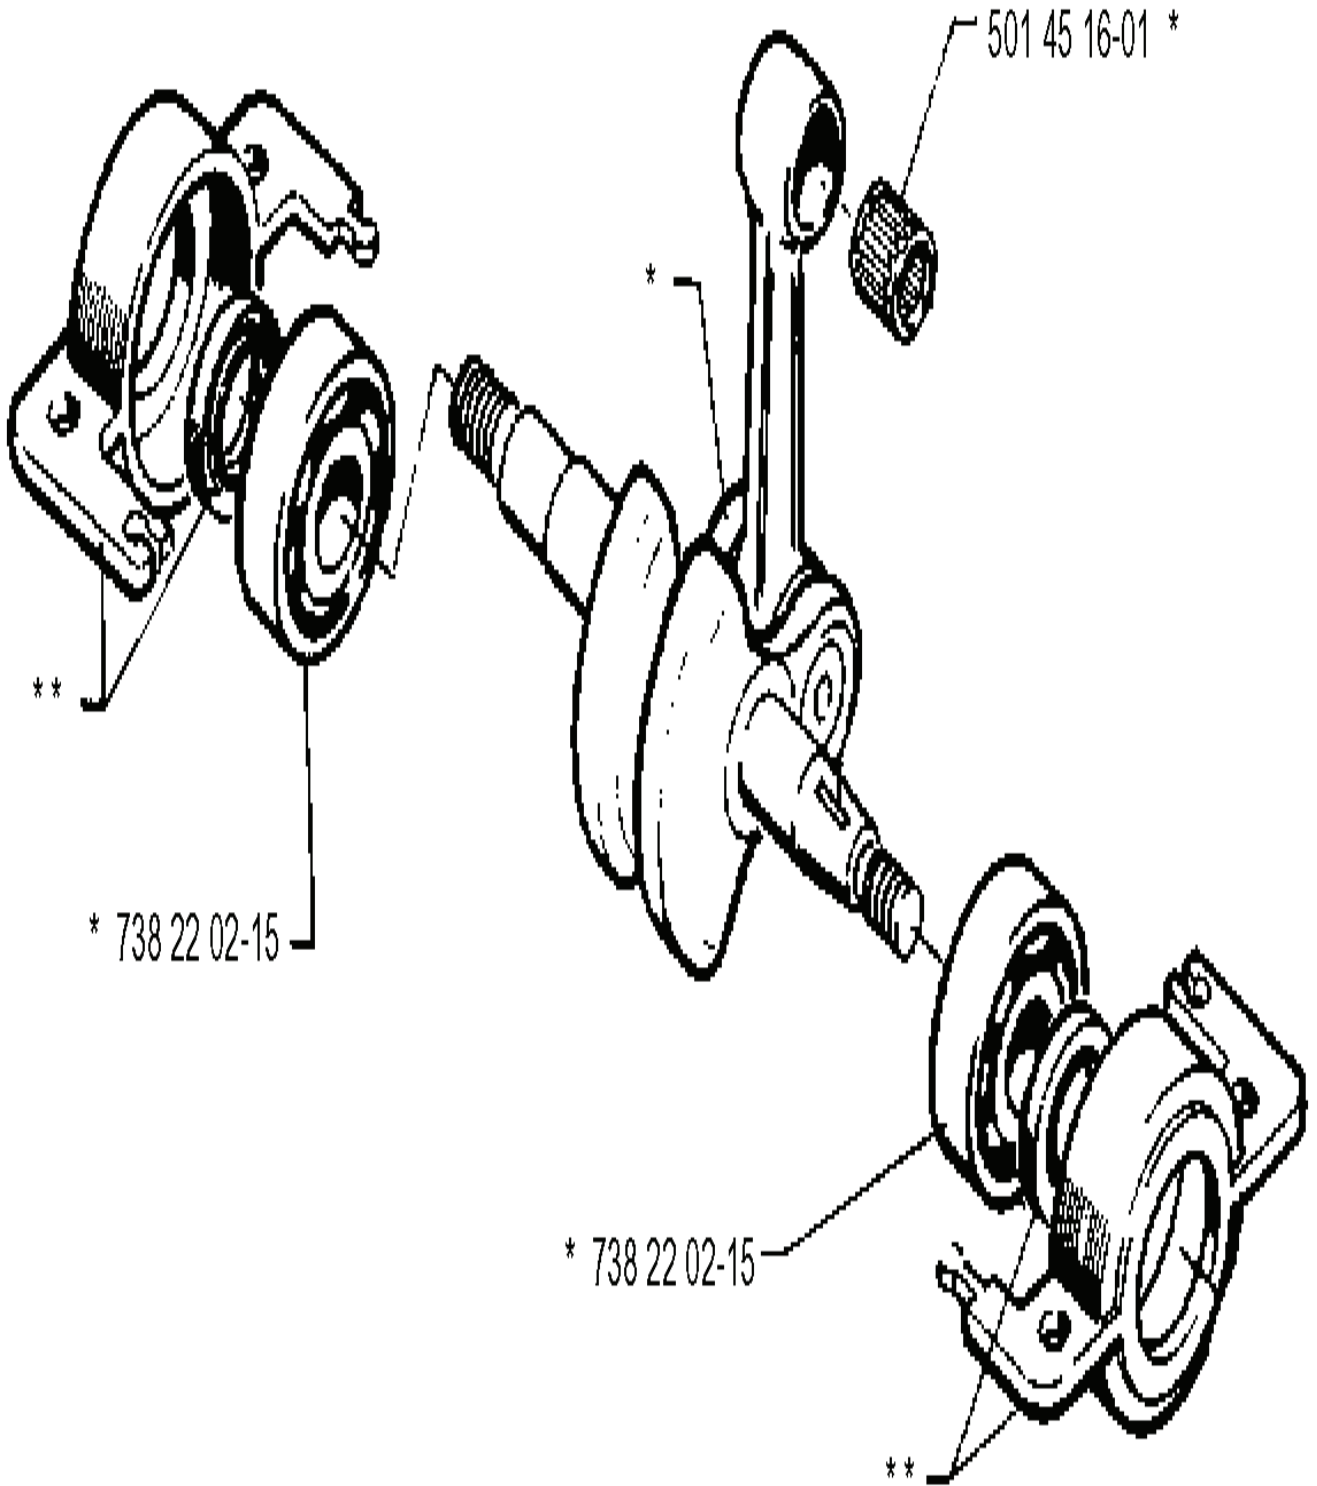

F

* compl 503 57 38-02

** compl 502 12 21-01