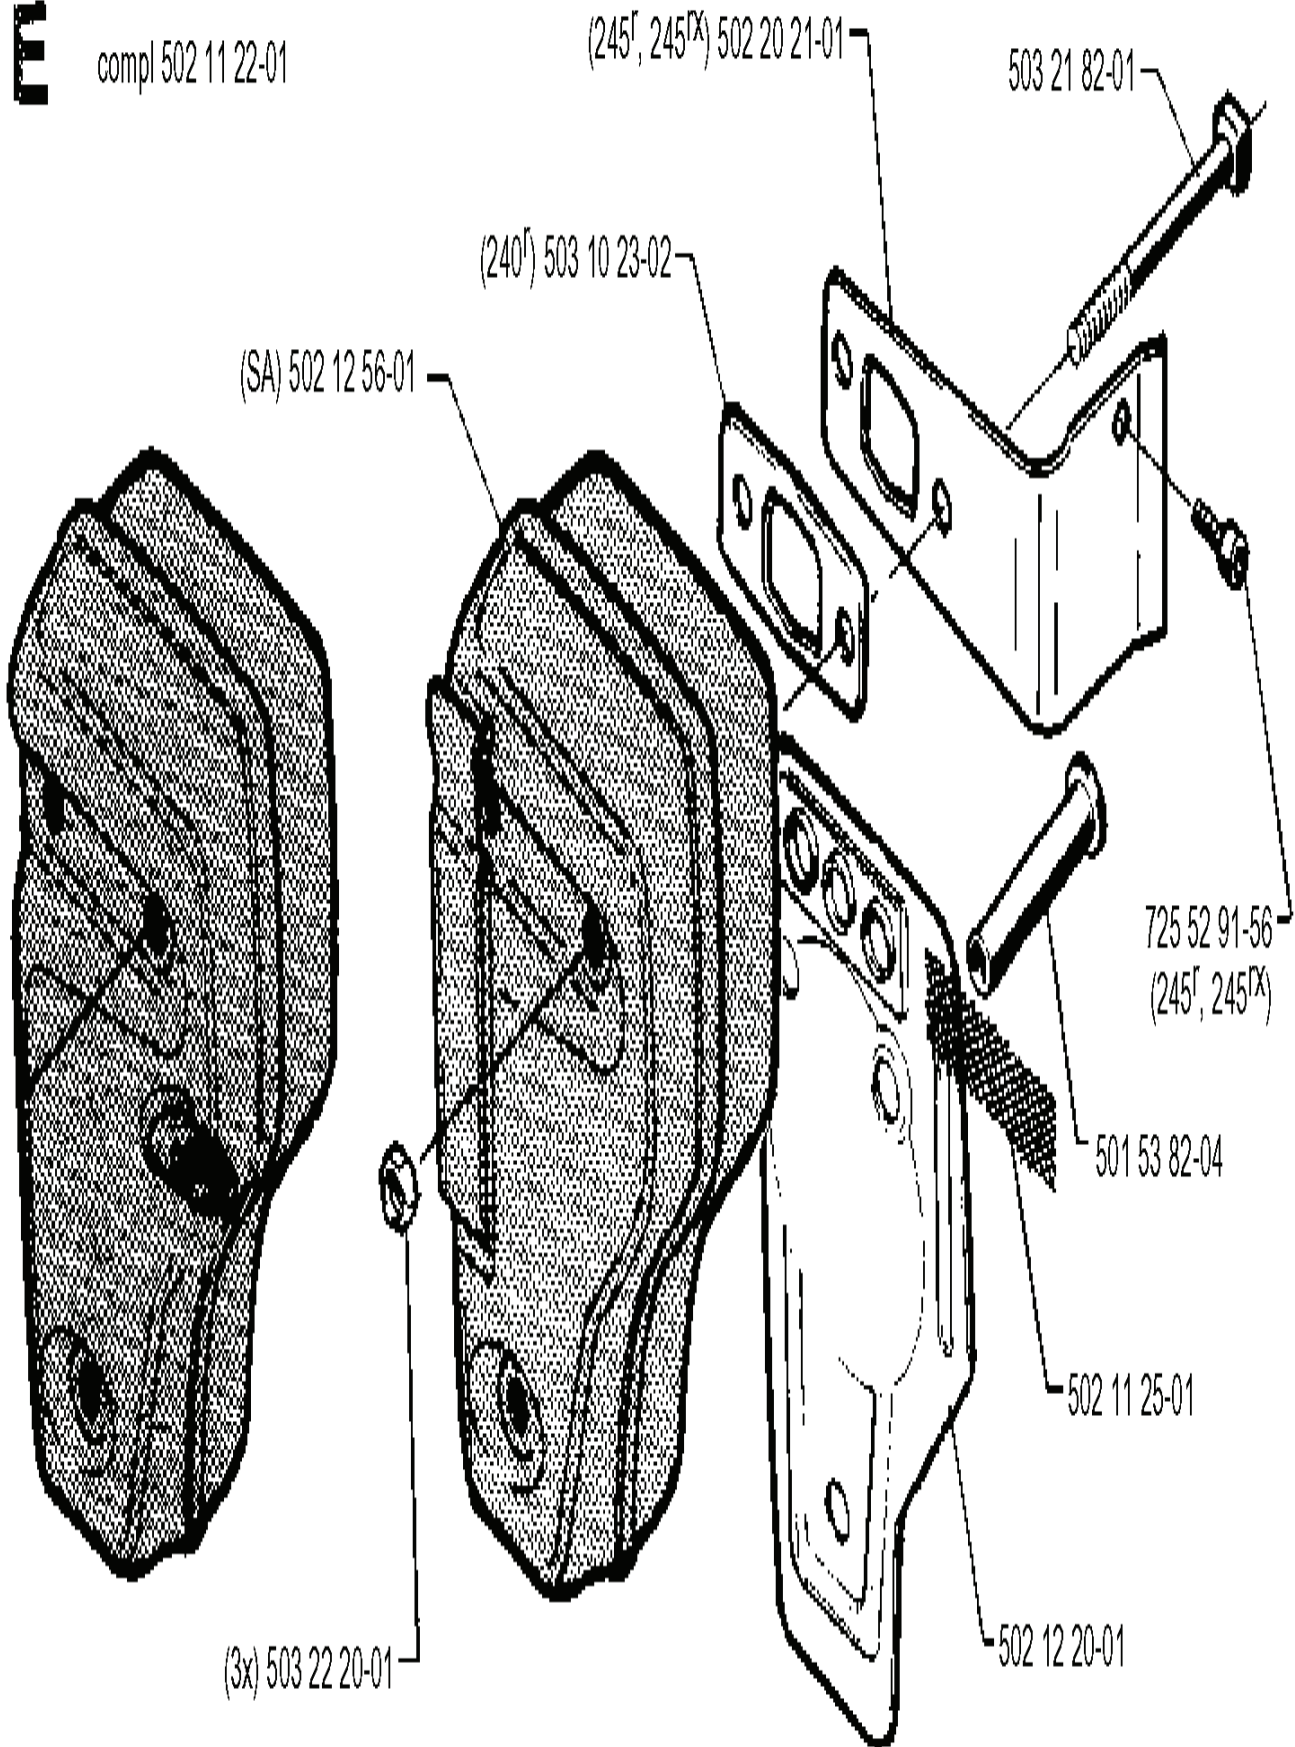

E

compl 502 11 22-01