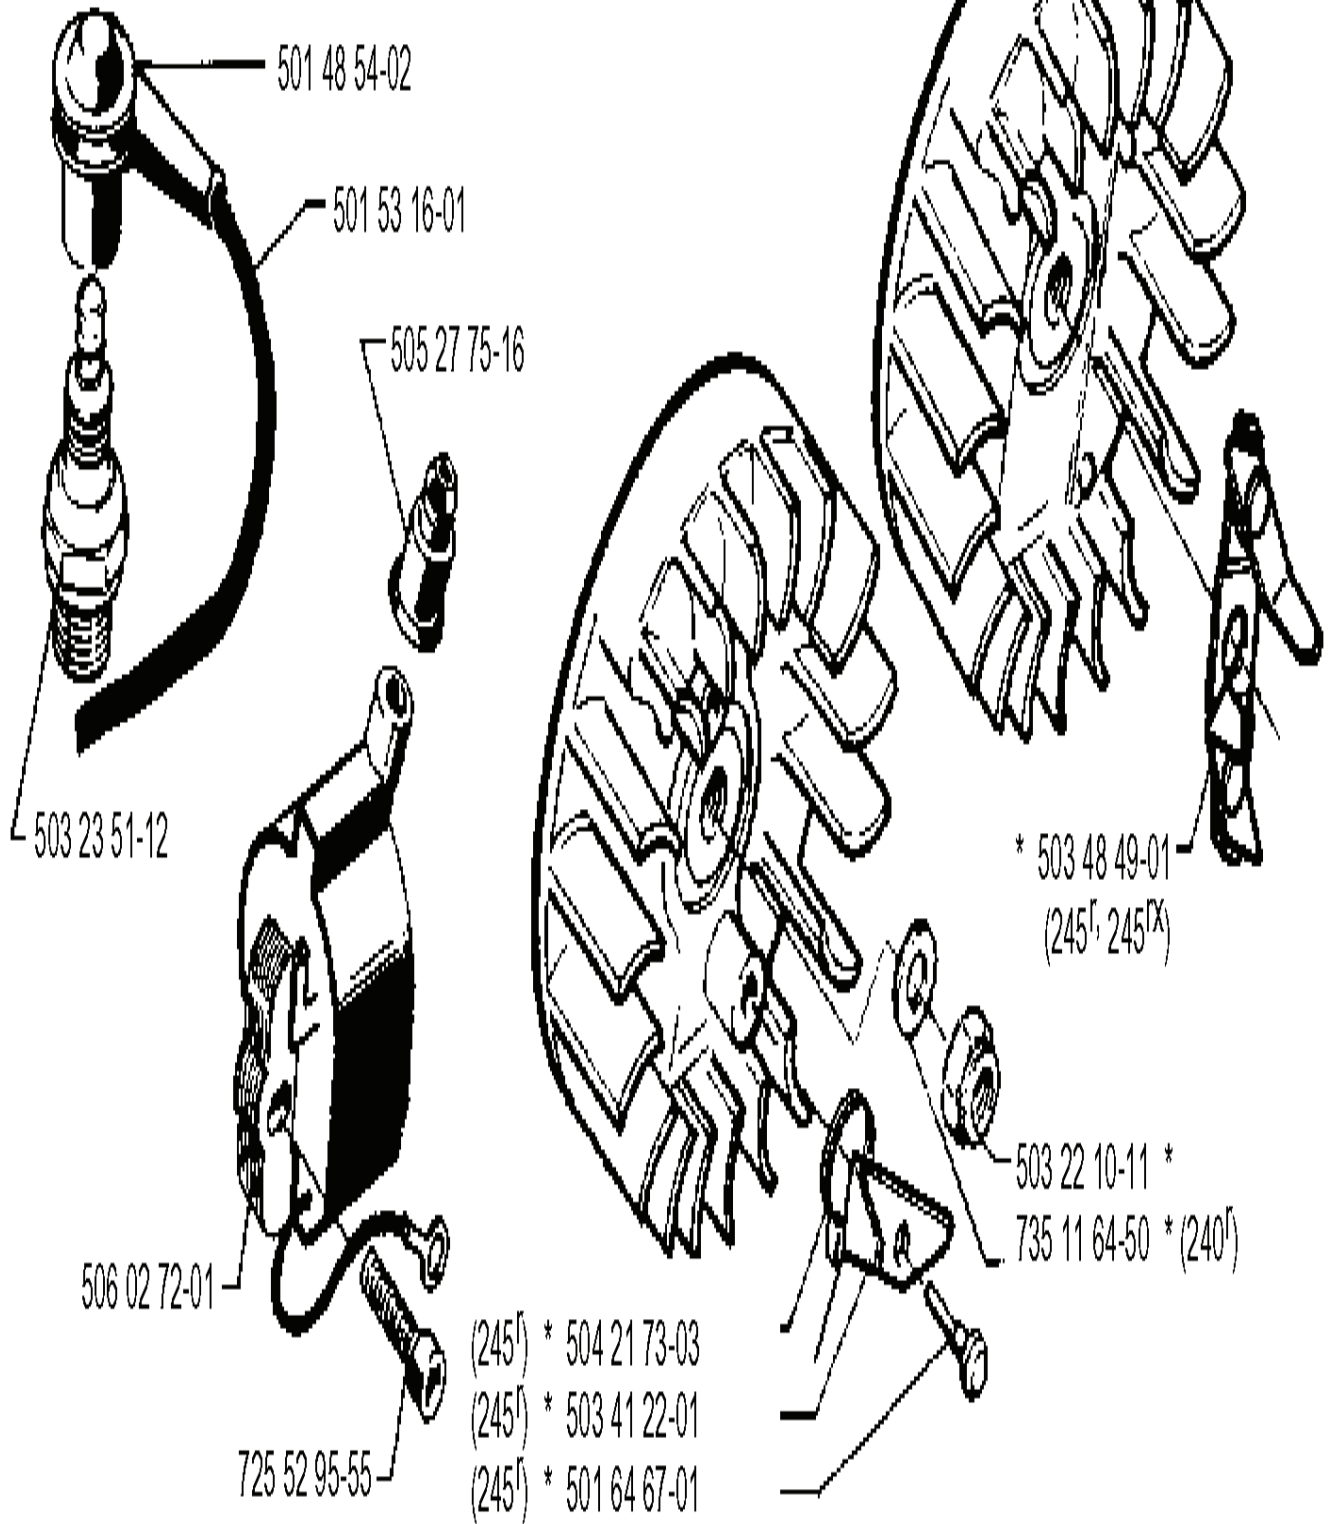

503 28 90-05  
(245<sup>r</sup>, 245<sup>rx</sup>)

737 44 10-00

\* 501 45 16-01

---

REF.	ART. NR	ARTIKELBESKRIVNING	ANMÄRKNING	KIT
506 01 06-07	506010607	CYLINDER KPL	240R	1
503 44 08-02	503440802	CYLINDER KPL	245R, 245RX	1
501 45 16-01	501451601	NÅLLAGER		1
737 44 10-00	737441000	LÅSRING		1
503 28 90-05	503289005	KOLVRING	245R, 245RX	1
503 28 90-01	503289001	KOLVRING	240R	1
503 44 10-01	503441001	KOLV KPL	245R, 245RX	1
503 48 90-01	503489001	KOLV KPL	240R	1

**G**

\* compl 503 52 23-01 (245<sup>f</sup>, 245<sup>fx</sup>)

\* compl 503 59 46-01 (240<sup>fx</sup>)

REF.	ART. NR	ARTIKELBESKRIVNING	ANMÄRKNING	KIT
503 23 51-12	503235112	TÄNDSTIFT		1
506 02 72-01	506027201	ELECTRONIC MODULE		1
725 52 95-55	725529555	SKRUV IHSCM		1
501 64 67-01	501646701	TAPP STARTHAKE	245R	1
503 41 22-01	503412201	STARTHAKE	245R	1
504 21 73-03	504217303	FJÄDER	245R	1
505 27 75-16	505277516	SLADDHYLSA		1
501 53 16-01	501531601	KABEL		1
501 48 54-02	501485402	TÄNDSTIFTSSKYDD		1
503 59 46-01	503594601	SVÄNGHJUL KPL	240RX	1
503 52 23-01	503522301	SVÄNGHJUL	245R, 245RX	1
735 11 64-50	735116450	FJÄDERBRICKA	240R	1
503 22 10-11	503221011	MUTTER (HEXAGON)		1
503 48 49-01	503484901	STARTER PAWL BRIDGE	245R, 245RX	1