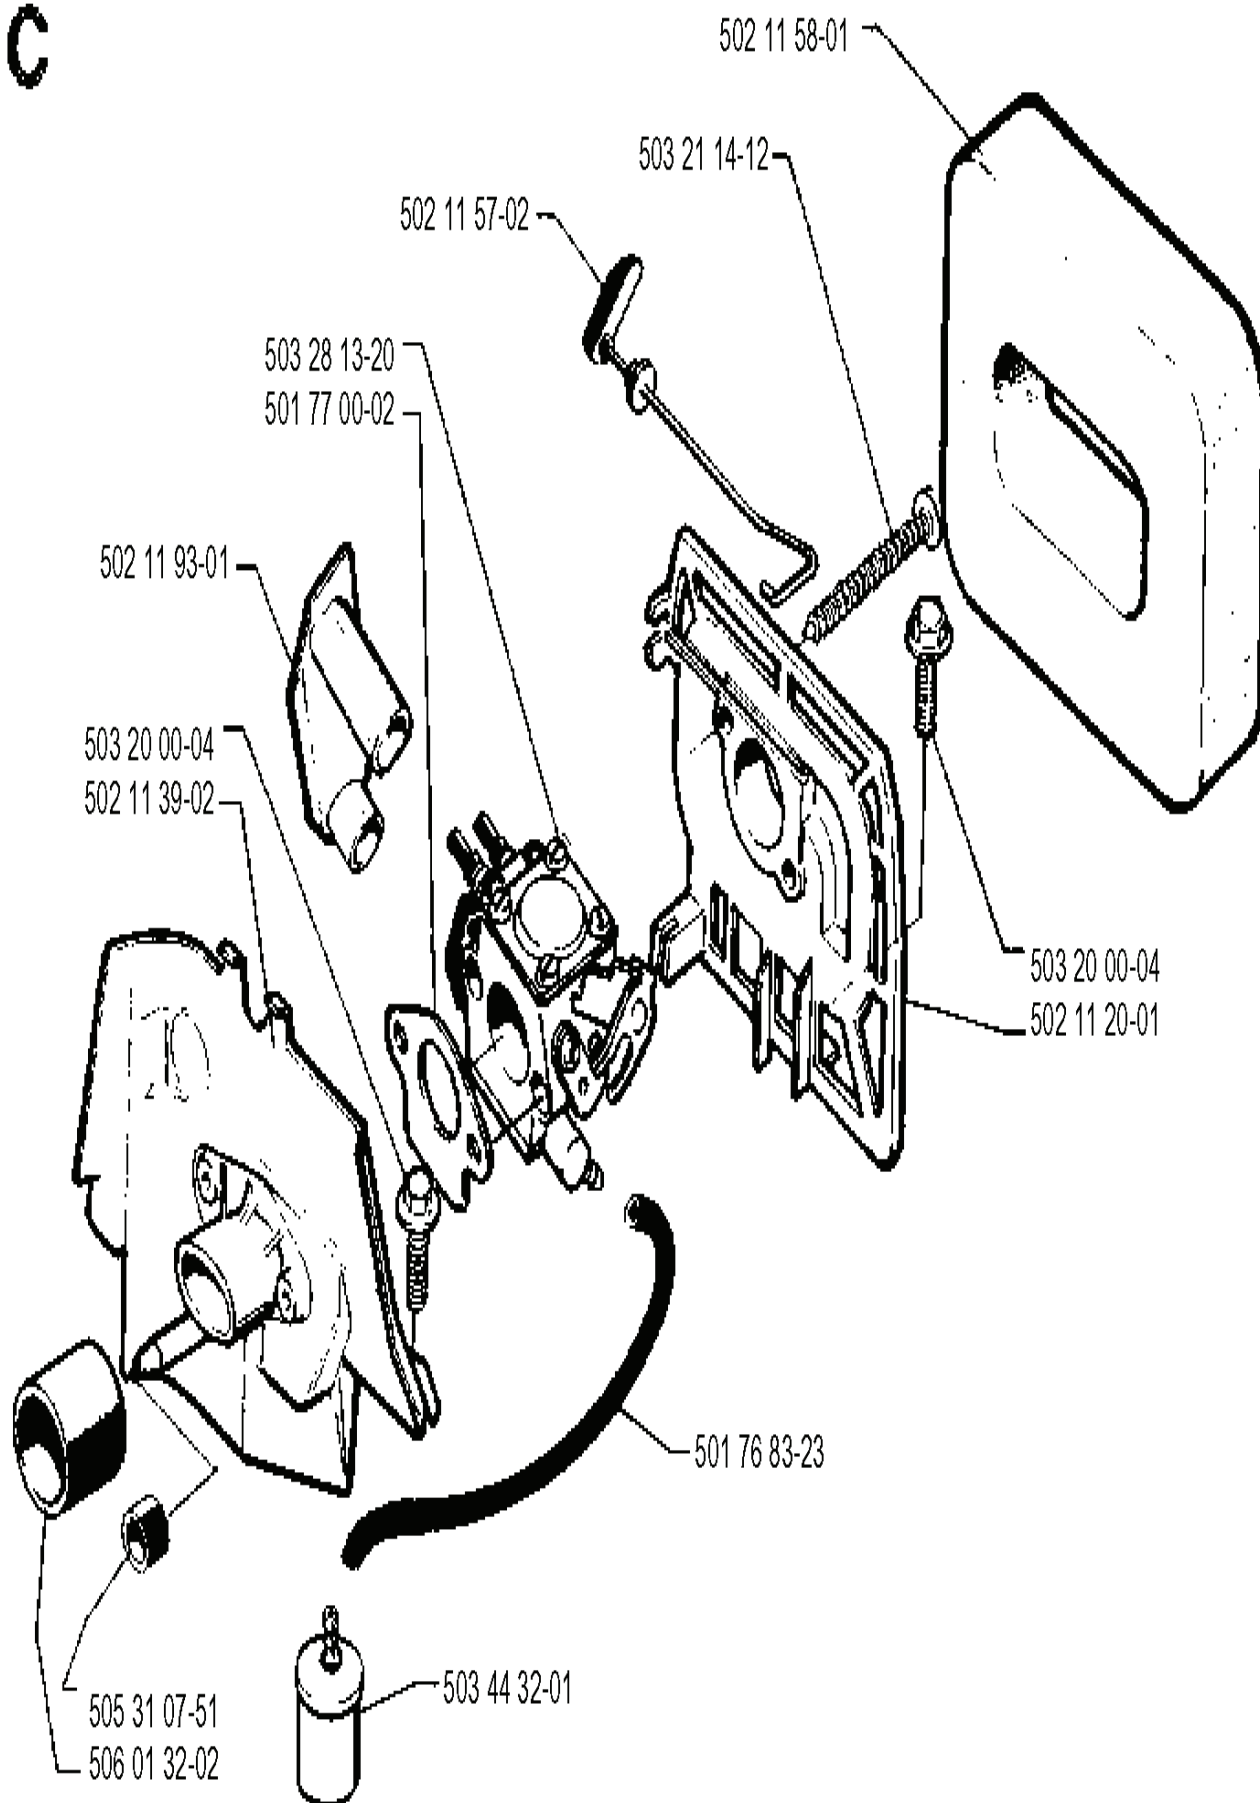

# RESERVDELSLISTA

C

---

REF.	ART. NR	ARTIKELBESKRIVNING	ANMÄRKNING	KIT
502 11 93-01	502119301	STYRHYLSA		1
503 20 00-04	503200004	SKRUV EHHFM		1
502 11 39-02	502113902	MELLANVÄGG		1
505 31 07-51	505310751	IMPULSSLANG		1
506 01 32-02	506013202	INSUGSRÖR		1
503 44 32-01	503443201	BRÄNSLEFILTER		1
501 77 00-02	501770002	PACKNING		1
503 28 13-20	503281320	FÖRGASARE		1
502 11 57-02	502115702	CHOKEREGLAGE		1
501 76 83-23	501768323	BRÄNSLESLANG		1
502 11 20-01	502112001	FILTERHÅLLARE		1
503 21 14-12	503211412	SKRUV EHHFT		1
502 11 58-01	502115801	LUFTFILTER		1

# Walbro WT 99

REF.	ART. NR	ARTIKELBESKRIVNING	ANMÄRKNING	KIT
503 28 13-20	503281320	FÖRGASARE		1
502 11 94-01	502119401	CHOKEAXEL		1
502 10 32-01	502103201	CHOKE SKIVA		1
502 10 31-01	502103101	BUSHING		1
505 31 67-82	505316782	HÄVARM		1
502 11 97-01	502119701	RETURFJÄDER		1
501 46 69-01	501466901	SCREW		1
502 10 21-01	502102101	LOCK PUMPSIDA		1
504 13 09-06	504130906	PACKNING	502 10 35-01 SET OF GASKETS	1
504 13 08-07	504130807	DIAPHRAGM PUMP	502 10 35-01 SET OF GASKETS	1
502 11 98-01	502119801	SPÄRRING		1
506 02 83-01	506028301	BRICKA		1
501 66 61-01	501666101	NÄT		1
503 08 20-01	503082001	FITTING		1
506 02 80-01	506028001	STARTGASARM		1
502 10 30-01	502103001	DISTANS		1
503 10 87-01	503108701	SCREW		1
505 31 67-54	505316754	LOCK STYRMEMBRAN		1
504 13 08-08	504130808	MEMBRAN	502 10 35-01 SET OF GASKETS	1
505 52 01-10	505520110	PACKNING	502 10 35-01 SET OF GASKETS	1
503 56 34-01	503563401	NÄLVENTIL		1
505 31 67-17	505316717	SCREW		1
505 52 01-27	505520127	HÄVARM		1
504 35 09-05	504350905	FJÄDER		1
505 52 01-25	505520125	TAPP		1
503 57 42-01	503574201	PLUGG		1
504 21 00-49	504210049	FJÄDER		1
504 21 00-50	504210050	FJÄDER		1
503 10 47-01	503104701	SCREW		1
501 66 78-01	501667801	FJÄDER		1
501 46 84-01	501468401	FJÄDER		1
503 57 02-01	503570201	AXEL KPL		1
501 46 87-01	501468701	SCREW		1
502 11 96-01	502119601	RETURFJÄDER		1
502 10 28-01	502102801	HIGH SPEED NEEDLE		1
502 10 29-01	502102901	LOW SPEED NEEDLE		1