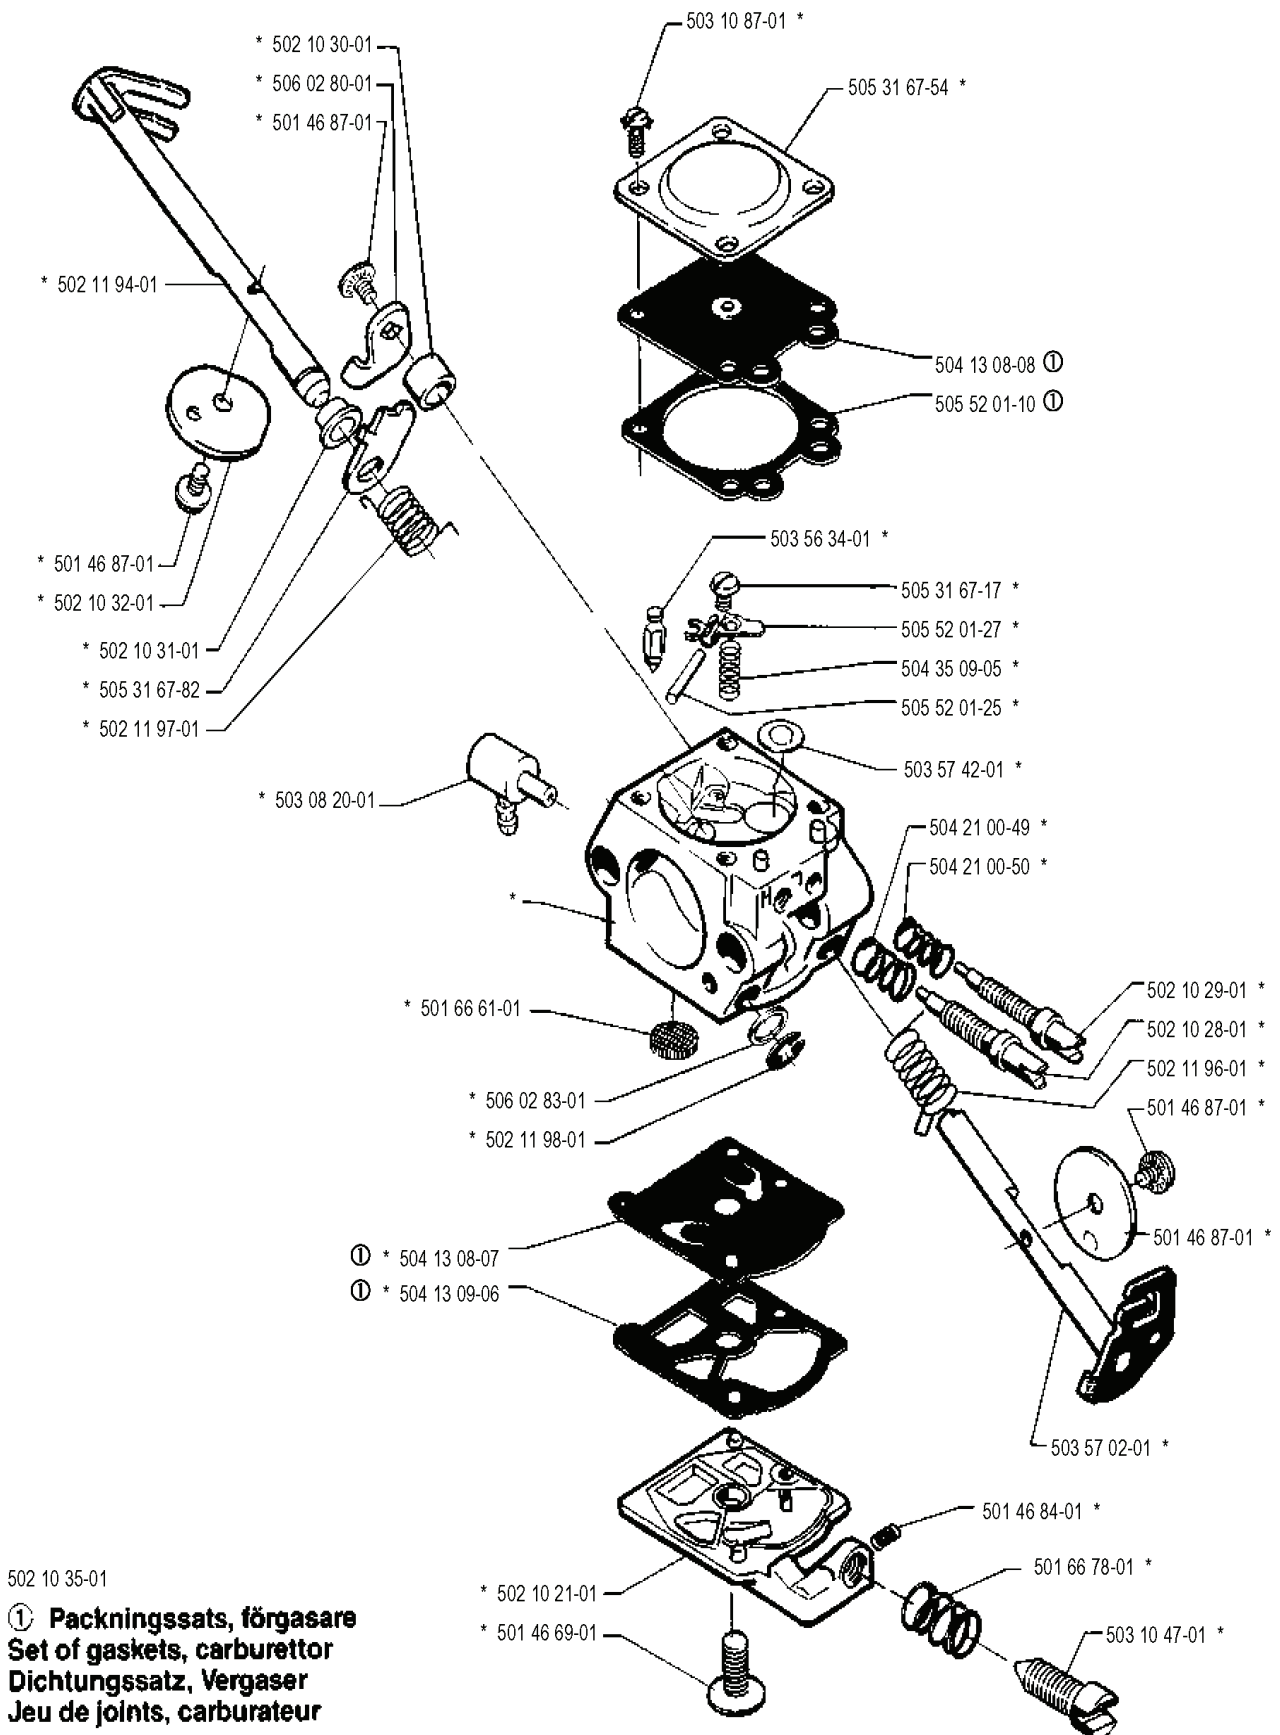

# RESERVDELSLISTA

C

---

REF.	ART. NR	ARTIKELBESKRIVNING	ANMÄRKNING	KIT
502 11 93-01	502119301	STYRHYLSA		1
503 20 00-04	503200004	SKRUV EHHFM		1
502 11 39-02	502113902	MELLANVÄGG		1
505 31 07-51	505310751	IMPULSSLANG		1
506 01 32-02	506013202	INSUGSRÖR		1
503 44 32-01	503443201	BRÄNSLEFILTER		1
501 77 00-02	501770002	PACKNING		1
503 28 13-20	503281320	FÖRGASARE		1
502 11 57-02	502115702	CHOKEREGLAGE		1
501 76 83-23	501768323	BRÄNSLESLANG		1
502 11 20-01	502112001	FILTERHÅLLARE		1
503 21 14-12	503211412	SKRUV EHHFT		1
502 11 58-01	502115801	LUFTFILTER		1

# Walbro WT 99

REF.	ART. NR	ARTIKELBESKRIVNING	ANMÄRKNING	KIT
503 28 13-20	503281320	FÖRGASARE		1
502 11 94-01	502119401	CHOKEAXEL		1
502 10 32-01	502103201	CHOKE SKIVA		1
502 10 31-01	502103101	BUSHING		1
505 31 67-82	505316782	HÄVARM		1
502 11 97-01	502119701	RETURFJÄDER		1
501 46 69-01	501466901	SCREW		1
502 10 21-01	502102101	LOCK PUMPSIDA		1
504 13 09-06	504130906	PACKNING	502 10 35-01 SET OF GASKETS	1
504 13 08-07	504130807	DIAPHRAGM PUMP	502 10 35-01 SET OF GASKETS	1
502 11 98-01	502119801	SPÄRRING		1
506 02 83-01	506028301	BRICKA		1
501 66 61-01	501666101	NÄT		1
503 08 20-01	503082001	FITTING		1
506 02 80-01	506028001	STARTGASARM		1
502 10 30-01	502103001	DISTANS		1
503 10 87-01	503108701	SCREW		1
505 31 67-54	505316754	LOCK STYRMEMBRAN		1
504 13 08-08	504130808	MEMBRAN	502 10 35-01 SET OF GASKETS	1
505 52 01-10	505520110	PACKNING	502 10 35-01 SET OF GASKETS	1
503 56 34-01	503563401	NÄLVENTIL		1
505 31 67-17	505316717	SCREW		1
505 52 01-27	505520127	HÄVARM		1
504 35 09-05	504350905	FJÄDER		1
505 52 01-25	505520125	TAPP		1
503 57 42-01	503574201	PLUGG		1
504 21 00-49	504210049	FJÄDER		1
504 21 00-50	504210050	FJÄDER		1
503 10 47-01	503104701	SCREW		1
501 66 78-01	501667801	FJÄDER		1
501 46 84-01	501468401	FJÄDER		1
503 57 02-01	503570201	AXEL KPL		1
501 46 87-01	501468701	SCREW		1
502 11 96-01	502119601	RETURFJÄDER		1
502 10 28-01	502102801	HIGH SPEED NEEDLE		1
502 10 29-01	502102901	LOW SPEED NEEDLE		1