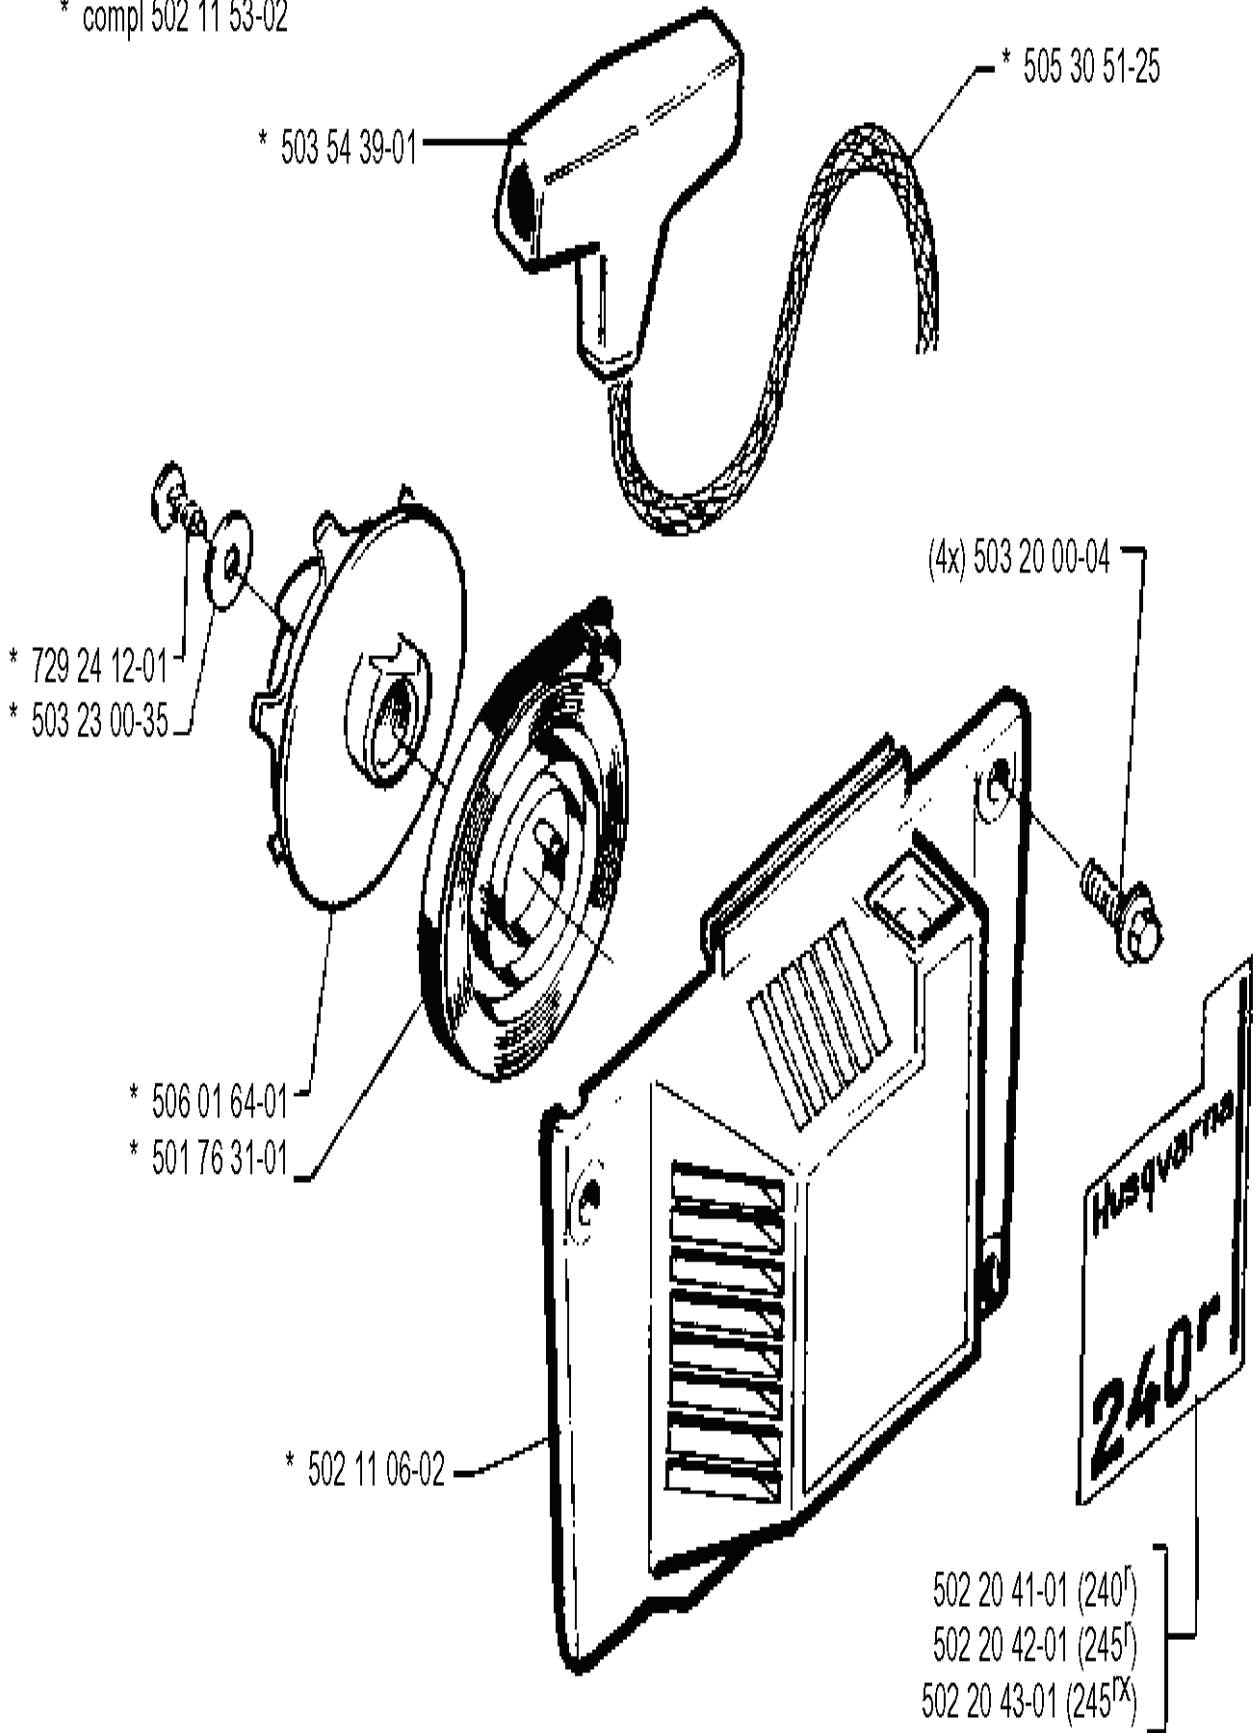

M

* compl 502 11 53-02